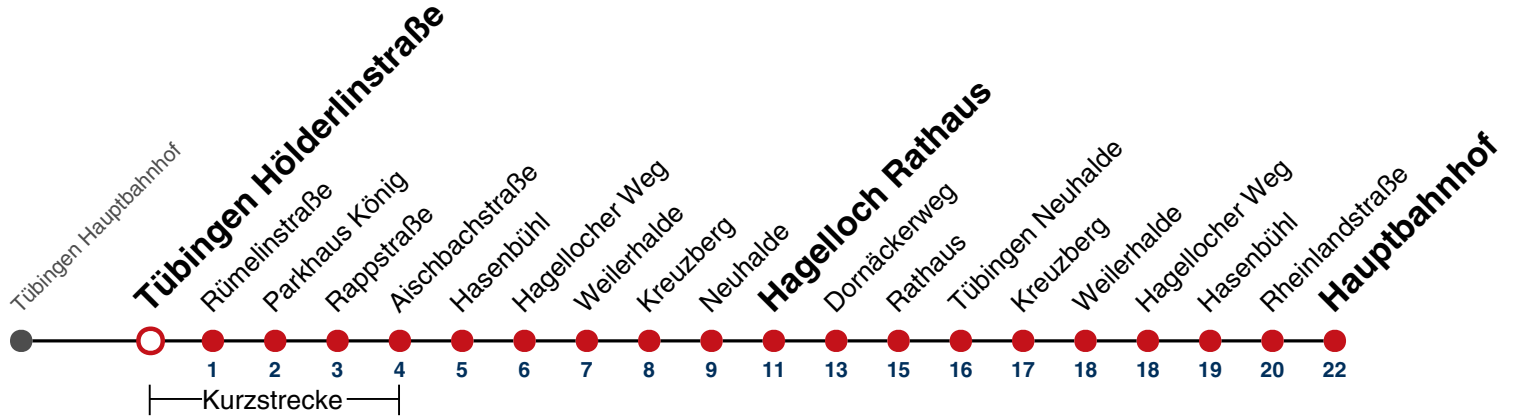

# N97

Tübingen Hölderlinstraße → Tübingen Hauptbahnhof

Gültig ab 15.12.2024

	täglich
05	
06	
07	
08	
09	
10	
11	
12	
13	
14	
15	
16	
17	
18	
19	
20	
21	
22	
23	
00	36
01	36
02	36
03	36 <sup>N1</sup>

**N1** verkehrt nur Nächte Do/Fr, Fr/Sa, Sa/So und Nächte vor Feiertagen