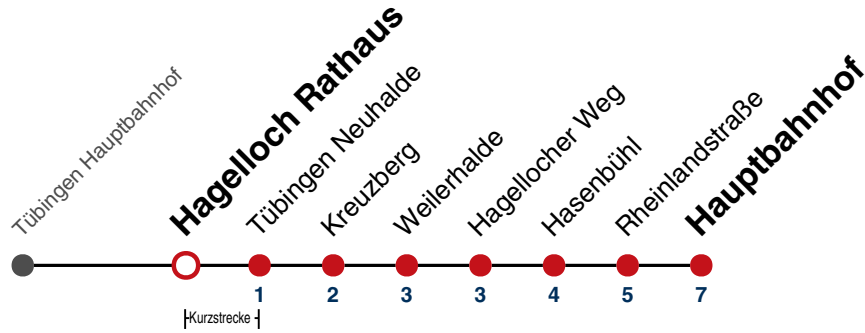

N97

Hagelloch Rathaus → Tübingen Hauptbahnhof

Gültig ab 15.12.2024

täglich

05

06

07

08

09

10

11

12

13

14

15

16

17

18

19

20

21

22

23

00 51

01 51

02 51

03 51^{N1}

N1 verkehrt nur Nächte Do/Fr, Fr/Sa, Sa/So und Nächte vor Feiertagen

Weiterfahrt am Hauptbahnhof als Linie N92.

Fahrplanauskünfte rund um die Uhr:

naldo-App & landesweite Fahrplanauskunft

(0800 29 82 743, kostenlos)