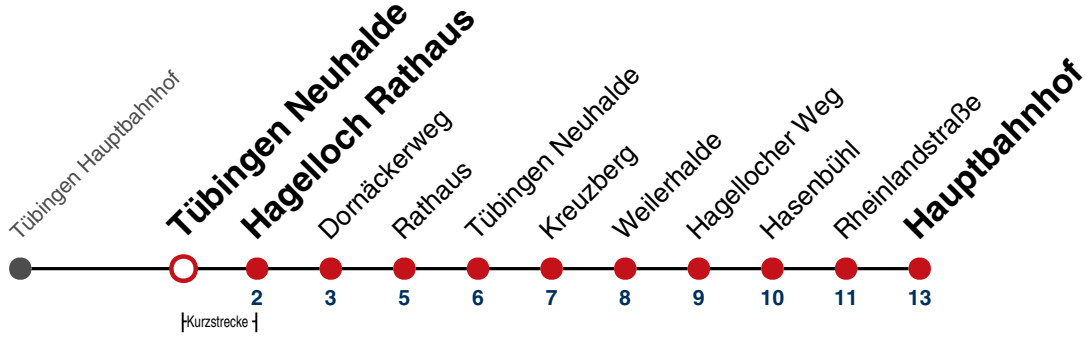

N97

Tübingen Neuhalde → Tübingen Hauptbahnhof

Gültig ab 15.12.2024

täglich	
05	
06	
07	
08	
09	
10	
11	
12	
13	
14	
15	
16	
17	
18	
19	
20	
21	
22	
23	
00	45
01	45
02	45
03	45^{N1}

N1 verkehrt nur Nächte Do/Fr, Fr/Sa, Sa/So und Nächte vor Feiertagen

Weiterfahrt am Hauptbahnhof als Linie N92.

Fahrplanauskünfte rund um die Uhr:
naldo-App & landesweite Fahrplanauskunft
(0800 29 82 743, kostenlos)