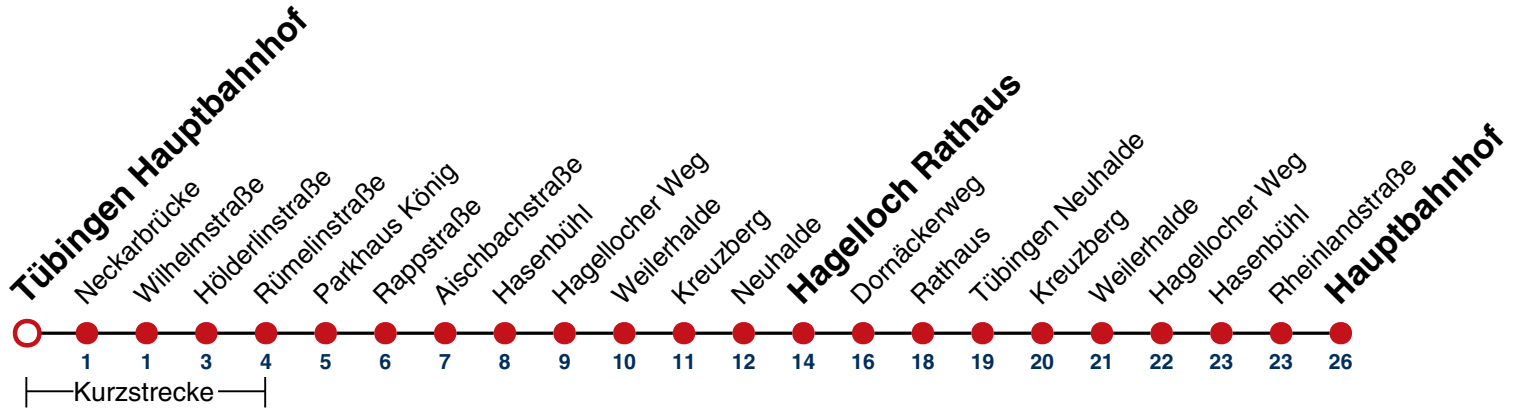

## Tübingen Hauptbahnhof

Gültig ab 15.12.2024

täglich

05

06

07

08

09