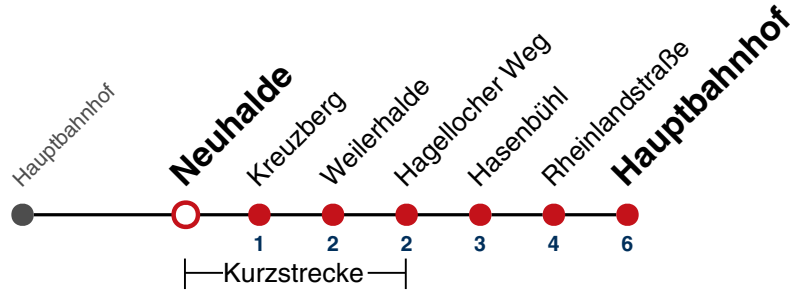

N97

Neuhalde → Hauptbahnhof

Gültig ab 15.12.2024

täglich	
05	
06	
07	
08	
09	
10	
11	
12	
13	
14	
15	
16	
17	
18	
19	
20	
21	
22	
23	
00	52
01	52
02	52
03	52^{N1}

N1 verkehrt nur Nächte Do/Fr, Fr/Sa, Sa/So und Nächte vor Feiertagen

Weiterfahrt am Hauptbahnhof als Linie N92.

Fahrplanauskünfte rund um die Uhr:
naldo-App & landesweite Fahrplanauskunft
(0800 29 82 743, kostenlos)