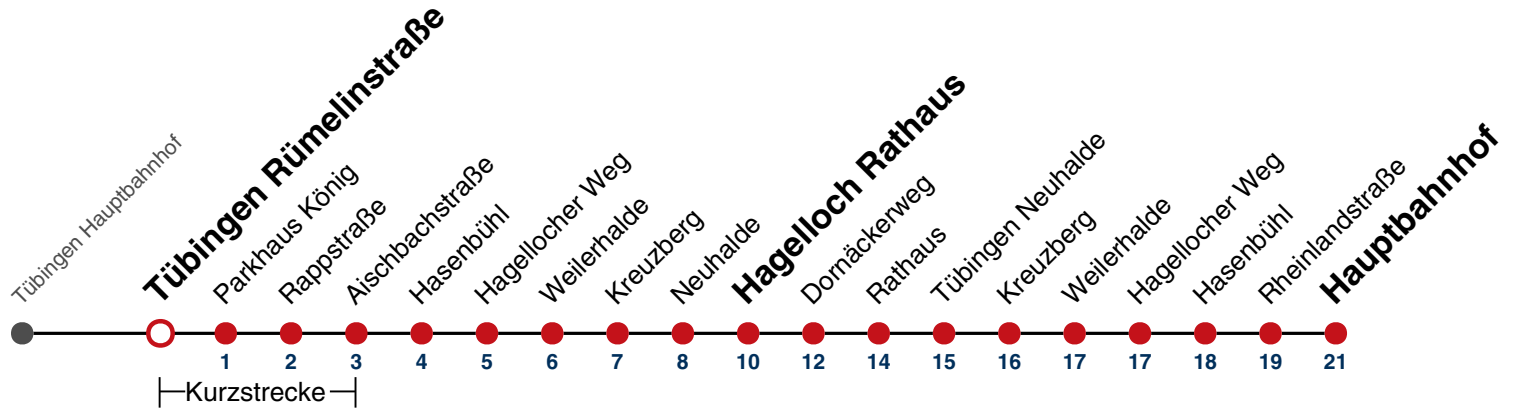

N97

Tübingen Rümelinstraße → Tübingen Hauptbahnhof

Gültig ab 15.12.2024

täglich	
05	
06	
07	
08	
09	
10	
11	
12	
13	
14	
15	
16	
17	
18	
19	
20	
21	
22	
23	
00	37
01	37
02	37
03	37^{N1}

N1 verkehrt nur Nächte Do/Fr, Fr/Sa, Sa/So und Nächte vor Feiertagen

Weiterfahrt am Hauptbahnhof als Linie N92.

Fahrplanauskünfte rund um die Uhr:
naldo-App & landesweite Fahrplanauskunft
(0800 29 82 743, kostenlos)