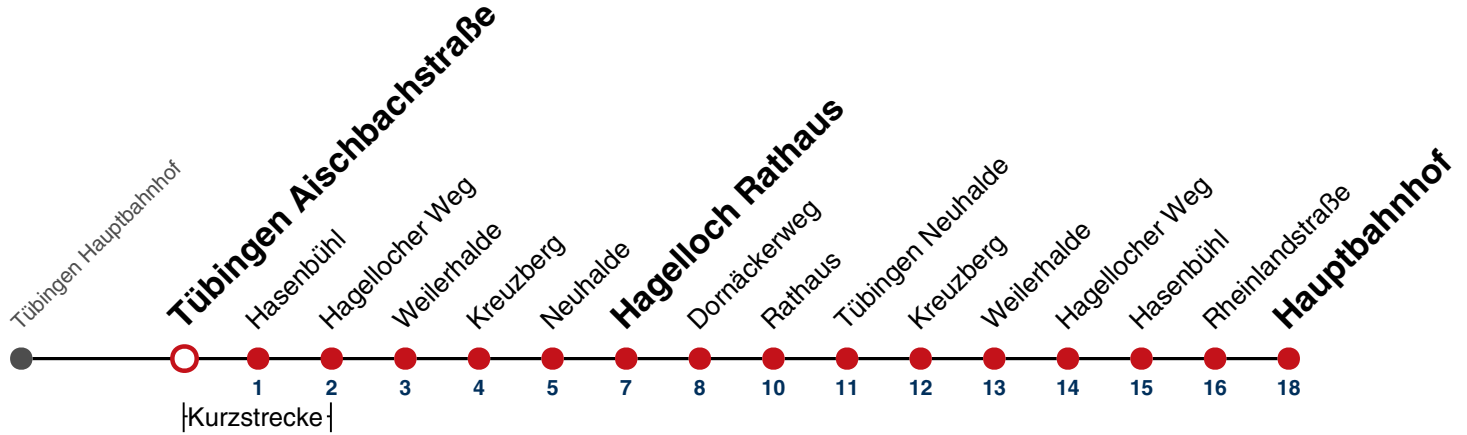

N97

Tübingen Aischbachstraße → Tübingen Hauptbahnhof

Gültig ab 15.12.2024

täglich	
05	
06	
07	
08	
09	
10	
11	
12	
13	
14	
15	
16	
17	
18	
19	
20	
21	
22	
23	
00	40
01	40
02	40
03	40^{N1}

N1 verkehrt nur Nächte Do/Fr, Fr/Sa, Sa/So und Nächte vor Feiertagen

Weiterfahrt am Hauptbahnhof als Linie N92.

Fahrplanauskünfte rund um die Uhr:
naldo-App & landesweite Fahrplanauskunft
(0800 29 82 743, kostenlos)