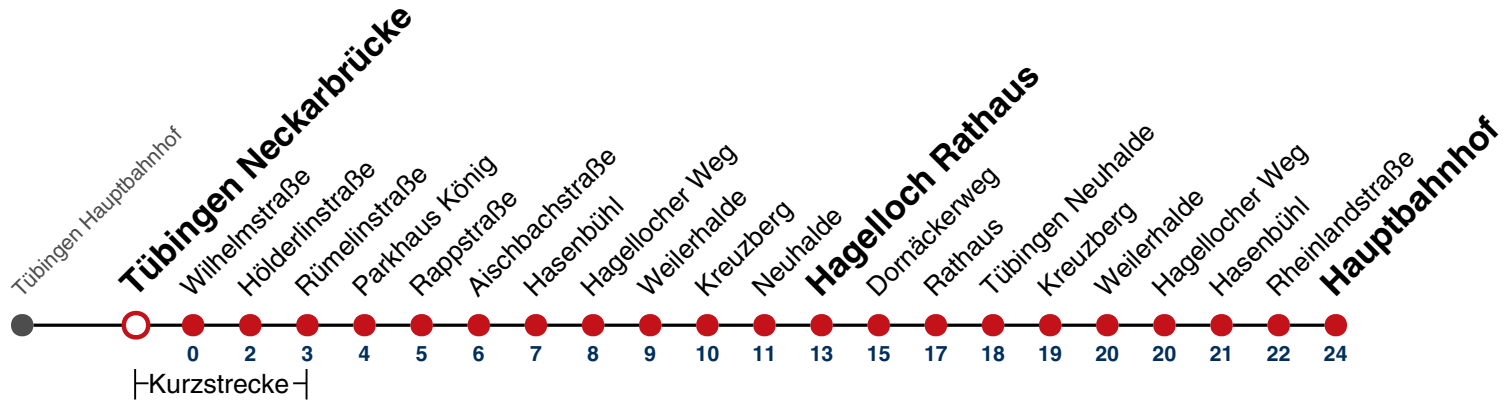

### Weiterfahrt am Hauptbahnhof als Linie N92.

Fahrplanauskünfte rund um die Uhr:  
naldo-App & landesweite Fahrplanauskunft  
(0800 29 82 743, kostenlos)

## Tübingen Neckarbrücke → Tübingen Hauptbahnhof

Gültig ab 15.12.2024

	täglich
05	
06	
07	
08	
09	
10	
11	
12	
13	
14	
15	
16	
17	
18	
19	
20	
21	
22	
23	
00	34
01	34
02	34
03	34 <sup>N1</sup>

N1 verkehrt nur Nächte Do/Fr, Fr/Sa, Sa/So und Nächte vor Feiertagen