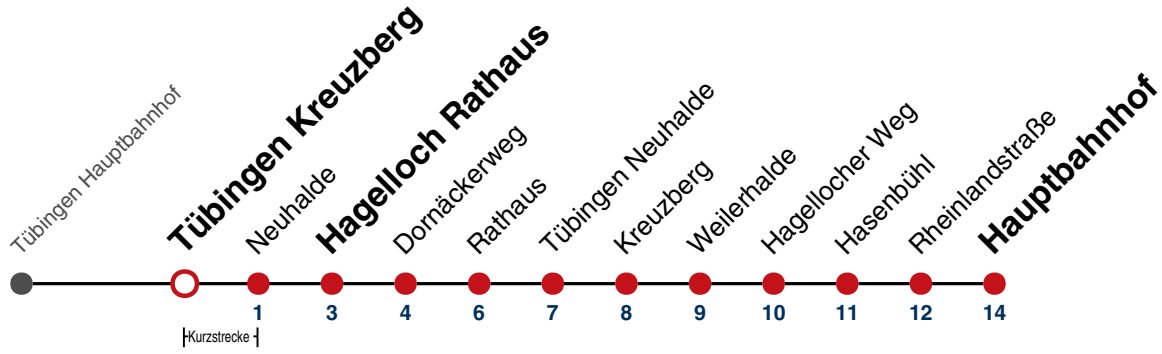

N97

Tübingen Kreuzberg → Tübingen Hauptbahnhof

Gültig ab 15.12.2024

täglich	
05	
06	
07	
08	
09	
10	
11	
12	
13	
14	
15	
16	
17	
18	
19	
20	
21	
22	
23	
00	44
01	44
02	44
03	44^{N1}

N1 verkehrt nur Nächte Do/Fr, Fr/Sa, Sa/So und Nächte vor Feiertagen

Weiterfahrt am Hauptbahnhof als Linie N92.

Fahrplanauskünfte rund um die Uhr:
naldo-App & landesweite Fahrplanauskunft
(0800 29 82 743, kostenlos)