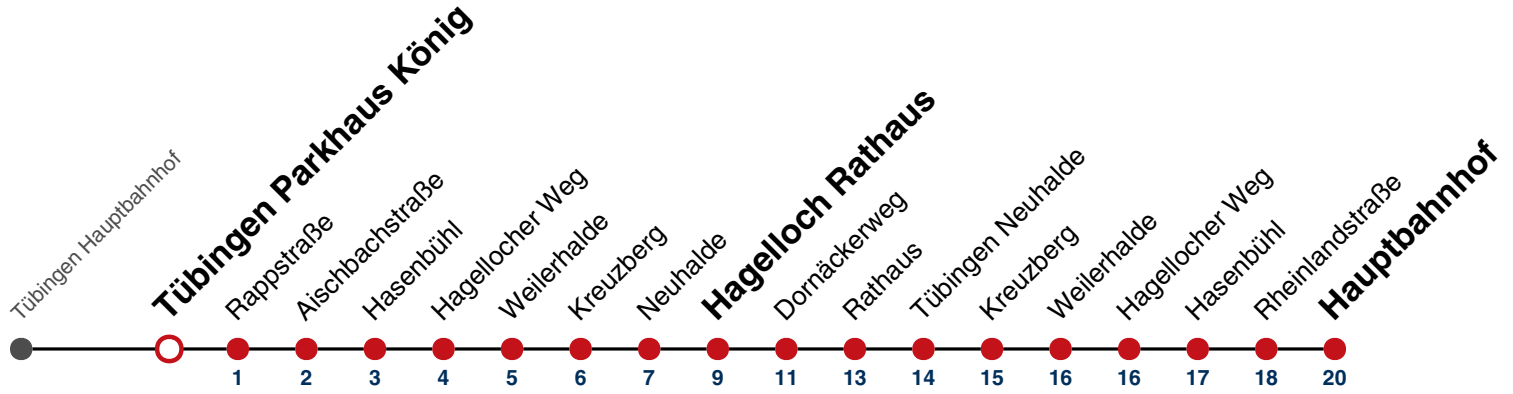

N97

Tübingen Parkhaus König → Tübingen Hauptbahnhof

Gültig ab 15.12.2024

täglich

05	
06	
07	
08	
09	
10	
11	
12	
13	
14	
15	
16	
17	
18	
19	
20	
21	
22	
23	
00	38
01	38
02	38
03	38^{N1}

N1 verkehrt nur Nächte Do/Fr, Fr/Sa, Sa/So und Nächte vor Feiertagen

Weiterfahrt am Hauptbahnhof als Linie N92.

Fahrplanauskünfte rund um die Uhr:
naldo-App & landesweite Fahrplanauskunft
(0800 29 82 743, kostenlos)