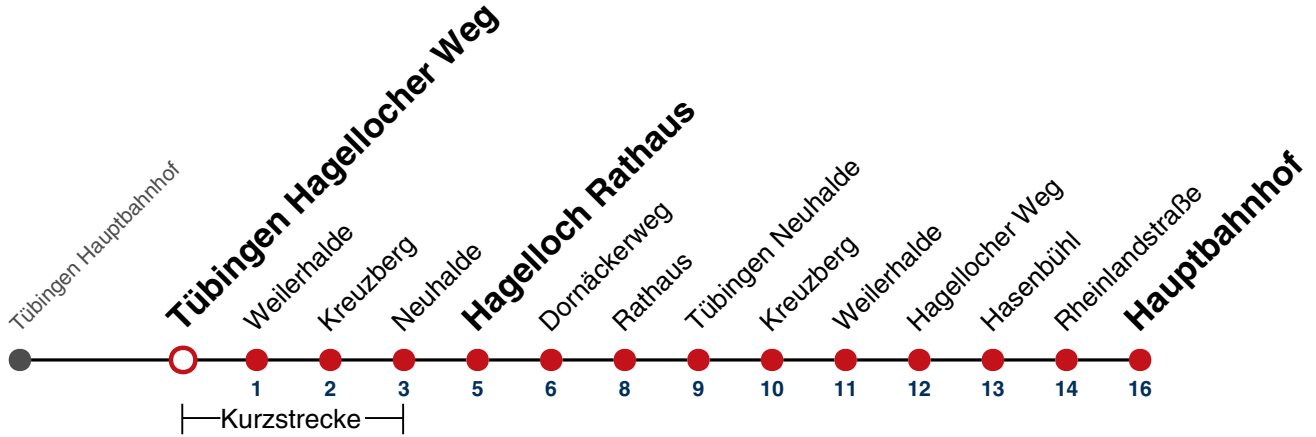

N97

Tübingen Hagellocher Weg → Tübingen Hauptbahnhof

Gültig ab 15.12.2024

täglich

05
06
07
08
09
10
11
12
13
14
15
16
17
18
19
20
21
22
23
00
01
02
03

42
42
42
42^{N1}

N1 verkehrt nur Nächte Do/Fr, Fr/Sa, Sa/So und Nächte vor Feiertagen

Weiterfahrt am Hauptbahnhof als Linie N92.

Fahrplanauskünfte rund um die Uhr:
naldo-App & landesweite Fahrplanauskunft
(0800 29 82 743, kostenlos)