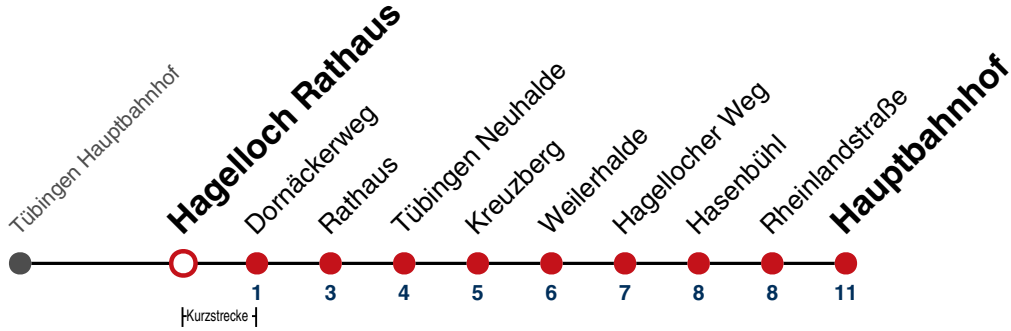

N97

Hagelloch Rathaus → Tübingen Hauptbahnhof

Gültig ab 15.12.2024

täglich

05

06

07

08

09

10

11

12

13

14

15

16

17

18

19

20

21

22

23

00 47

01 47

02 47

03 47^{N1}

N1 verkehrt nur Nächte Do/Fr, Fr/Sa, Sa/So und Nächte vor Feiertagen

Weiterfahrt am Hauptbahnhof als Linie N92.

Fahrplanauskünfte rund um die Uhr:

naldo-App & landesweite Fahrplanauskunft

(0800 29 82 743, kostenlos)