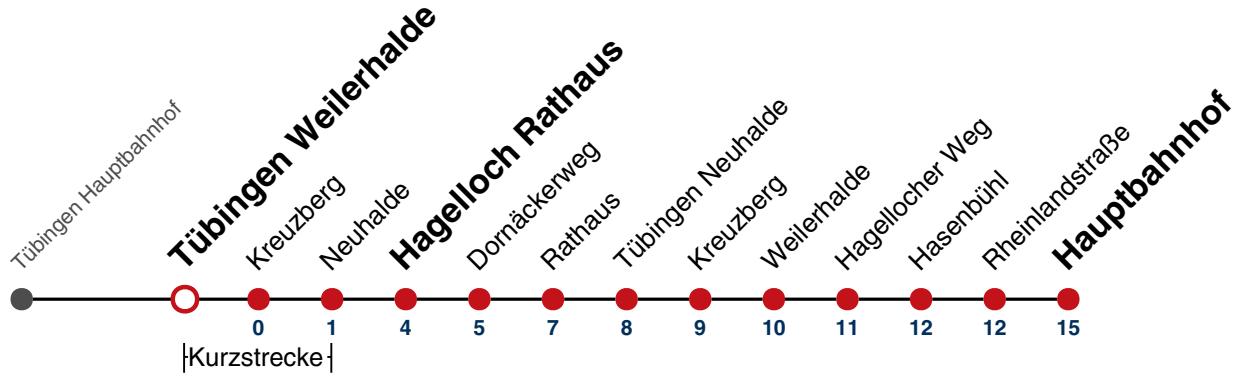

N97

Tübingen Weilerhalde → Tübingen Hauptbahnhof

Gültig ab 15.12.2024

täglich	
05	
06	
07	
08	
09	
10	
11	
12	
13	
14	
15	
16	
17	
18	
19	
20	
21	
22	
23	
00	43
01	43
02	43
03	43^{N1}

N1 verkehrt nur Nächte Do/Fr, Fr/Sa, Sa/So und Nächte vor Feiertagen

Weiterfahrt am Hauptbahnhof als Linie N92.

Fahrplanauskünfte rund um die Uhr:
naldo-App & landesweite Fahrplanauskunft
(0800 29 82 743, kostenlos)