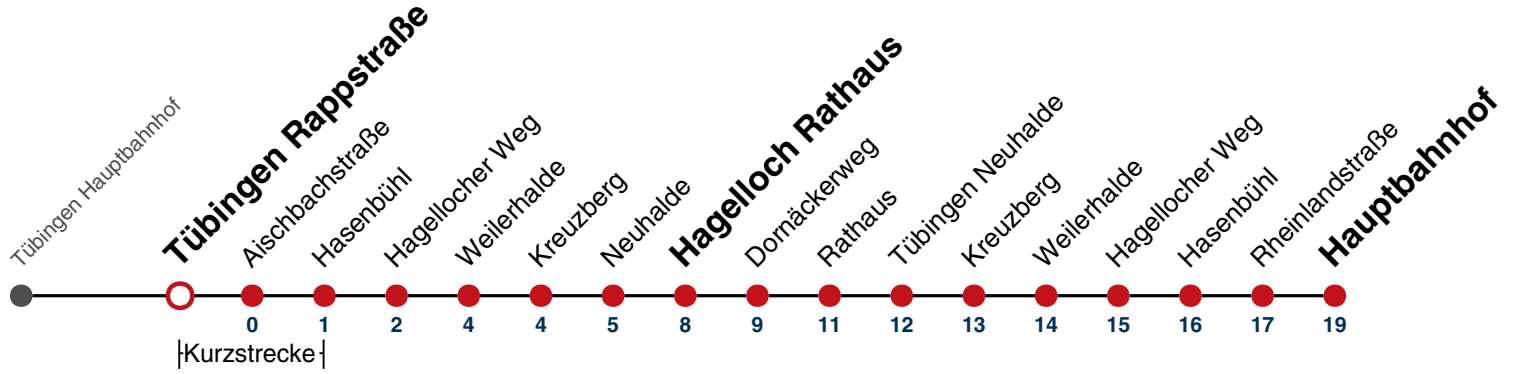

N97

Tübingen Rappstraße → Tübingen Hauptbahnhof

Gültig ab 15.12.2024

	täglich
05	
06	
07	
08	
09	
10	
11	
12	
13	
14	
15	
16	
17	
18	
19	
20	
21	
22	
23	
00	39
01	39
02	39
03	39^{N1}

N1 verkehrt nur Nächte Do/Fr, Fr/Sa, Sa/So und Nächte vor Feiertagen

Weiterfahrt am Hauptbahnhof als Linie N92.

Fahrplanauskünfte rund um die Uhr:
naldo-App & landesweite Fahrplanauskunft
(0800 29 82 743, kostenlos)