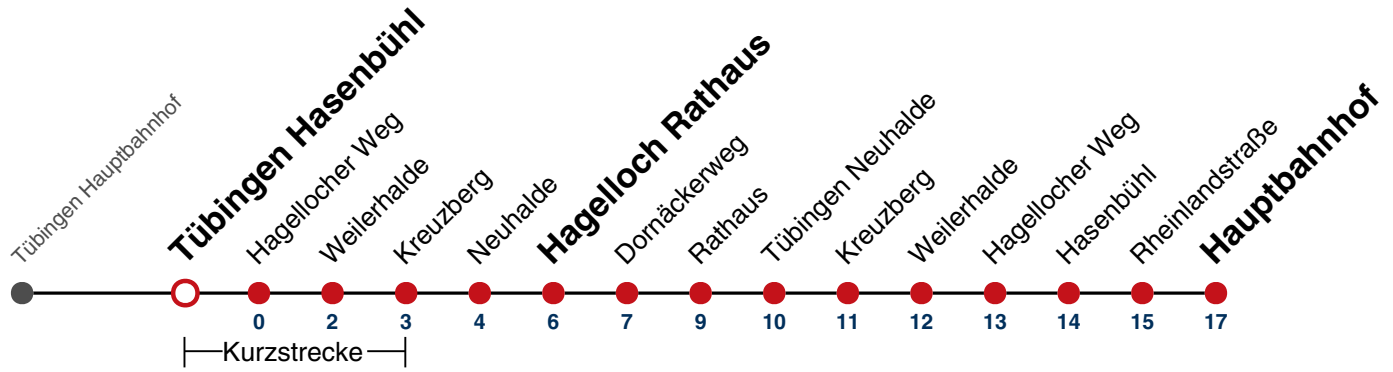

N97

Tübingen Hasenbühl → Tübingen Hauptbahnhof

Gültig ab 15.12.2024

täglich

05

06

07

08

09

10

11

12

13

14

15

16

17

18

19

20

21

22

23

00 41

01 41

02 41

03 41^{N1}

N1 verkehrt nur Nächte Do/Fr, Fr/Sa, Sa/So und Nächte vor Feiertagen

Weiterfahrt am Hauptbahnhof als Linie N92.

Fahrplanauskünfte rund um die Uhr:
naldo-App & landesweite Fahrplanauskunft
(0800 29 82 743, kostenlos)