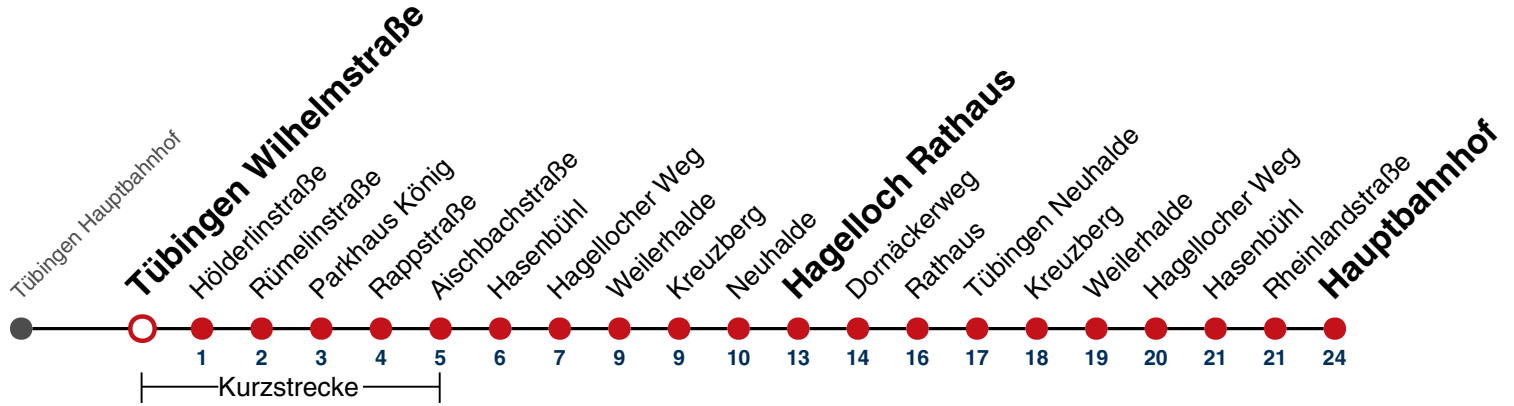

N97

Tübingen Wilhelmstraße → Tübingen Hauptbahnhof

Gültig ab 15.12.2024

täglich

05

06

07

08

09

10

11

12

13

14

15

16

17

18

19

20

21

22

23

00 34

01 34

02 34

03 34^{N1}

N1 verkehrt nur Nächte Do/Fr, Fr/Sa, Sa/So und Nächte vor Feiertagen

Weiterfahrt am Hauptbahnhof als Linie N92.

Fahrplanauskünfte rund um die Uhr:

naldo-App & landesweite Fahrplanauskunft

(0800 29 82 743, kostenlos)