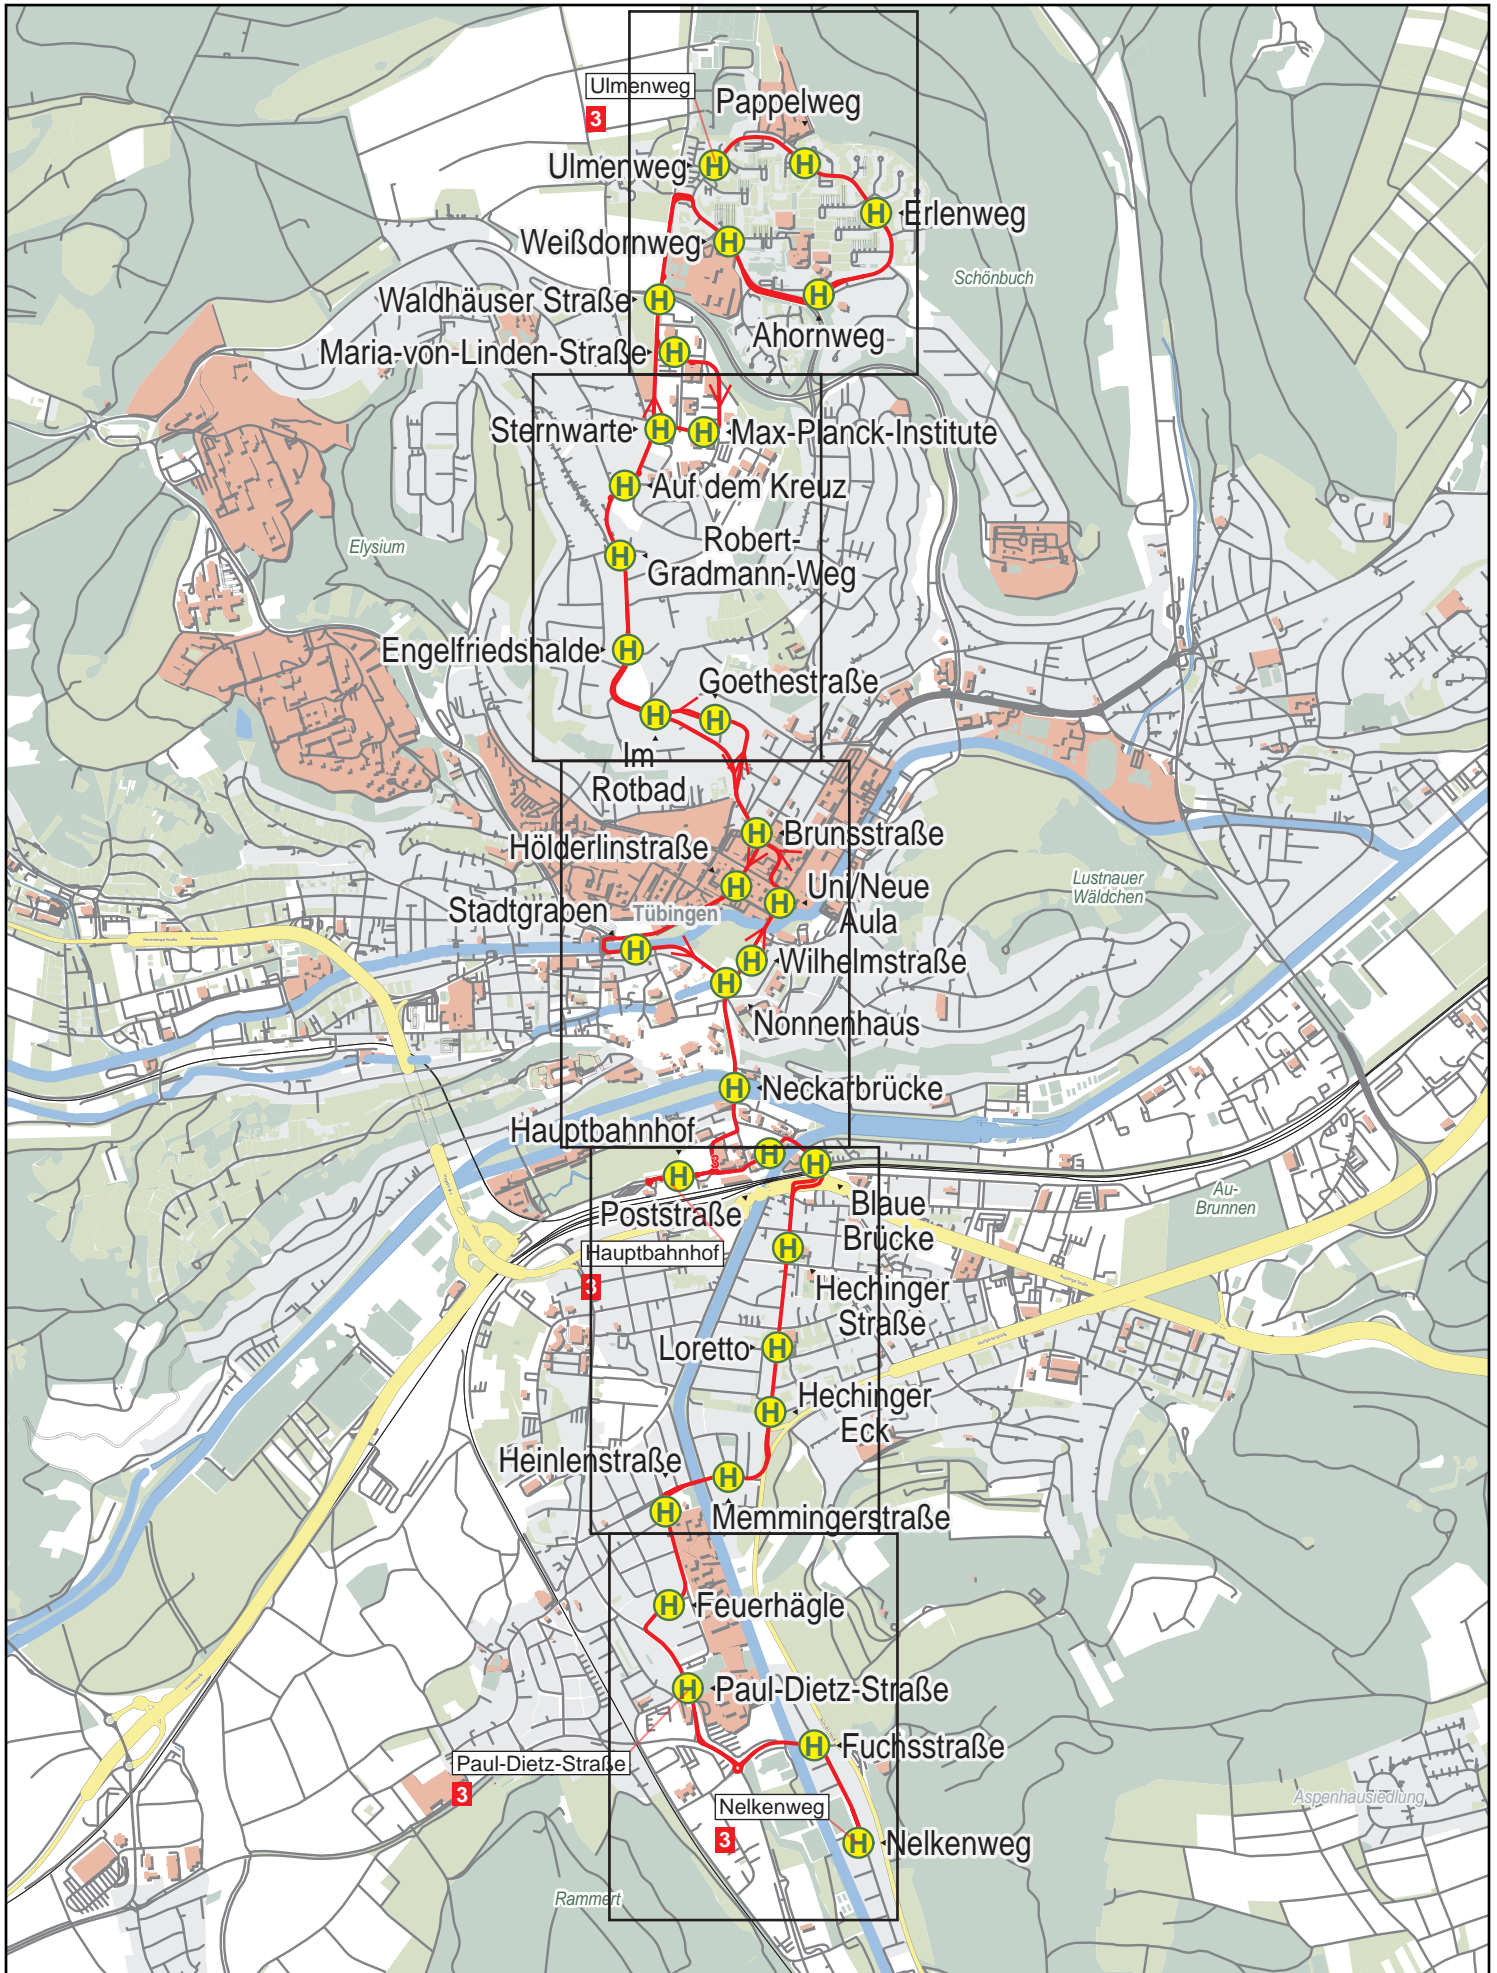

Linienverlaufsplan - SWT - Linie 3

750 m 1.5 km 2.3 km 3 km

© OpenStreetMap-Mitwirkende

Gültig von 15.12.2024 bis 13.12.2025

Linienverlaufsplan - SWT - Linie 3

Linienverlaufsplan - SWT - Linie 3

Linienverlaufsplan - SWT - Linie 3

125 m 250 m 375 m 500 m

Linienverlaufsplan - SWT - Linie 3

125 m 250 m 375 m 500 m

© OpenStreetMap-Mitwirkende

Linienverlaufsplan - SWT - Linie 3

125 m 250 m 375 m 500 m