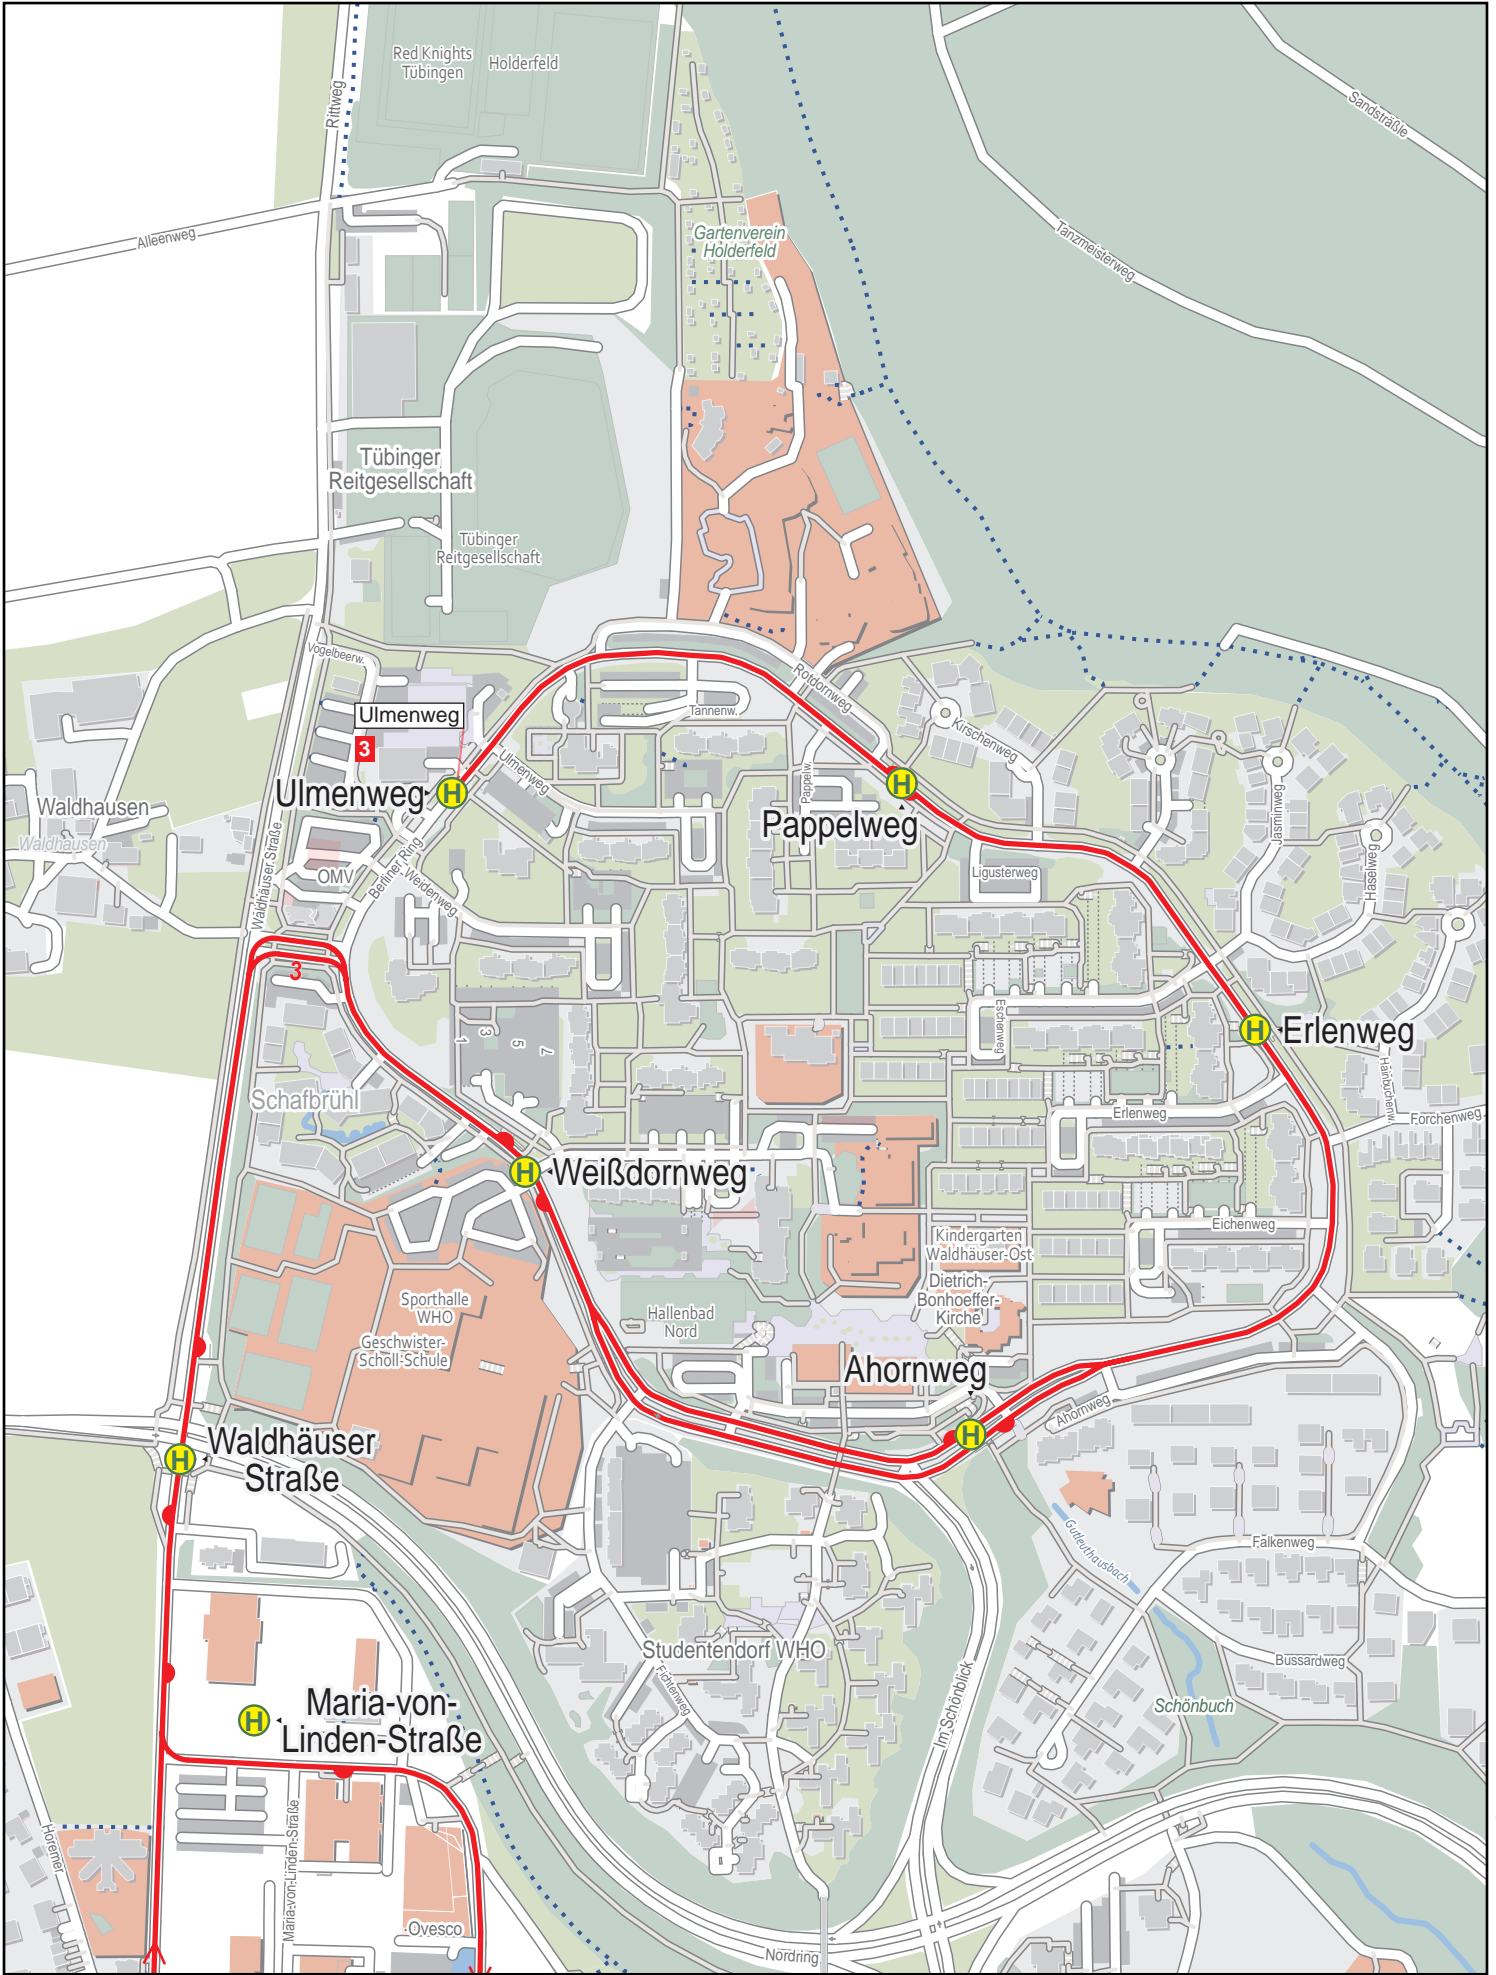

Linienverlaufsplan - SWT - Linie 3

750 m 1.5 km 2.3 km 3 km

© OpenStreetMap-Mitwirkende

Gültig von 15.12.2024 bis 13.12.2025

Linienverlaufsplan - SWT - Linie 3

Linienverlaufsplan - SWT - Linie 3

Linienverlaufsplan - SWT - Linie 3

125 m 250 m 375 m 500 m

Linienverlaufsplan - SWT - Linie 3

125 m 250 m 375 m 500 m

© OpenStreetMap-Mitwirkende

Linienverlaufsplan - SWT - Linie 3

125 m 250 m 375 m 500 m