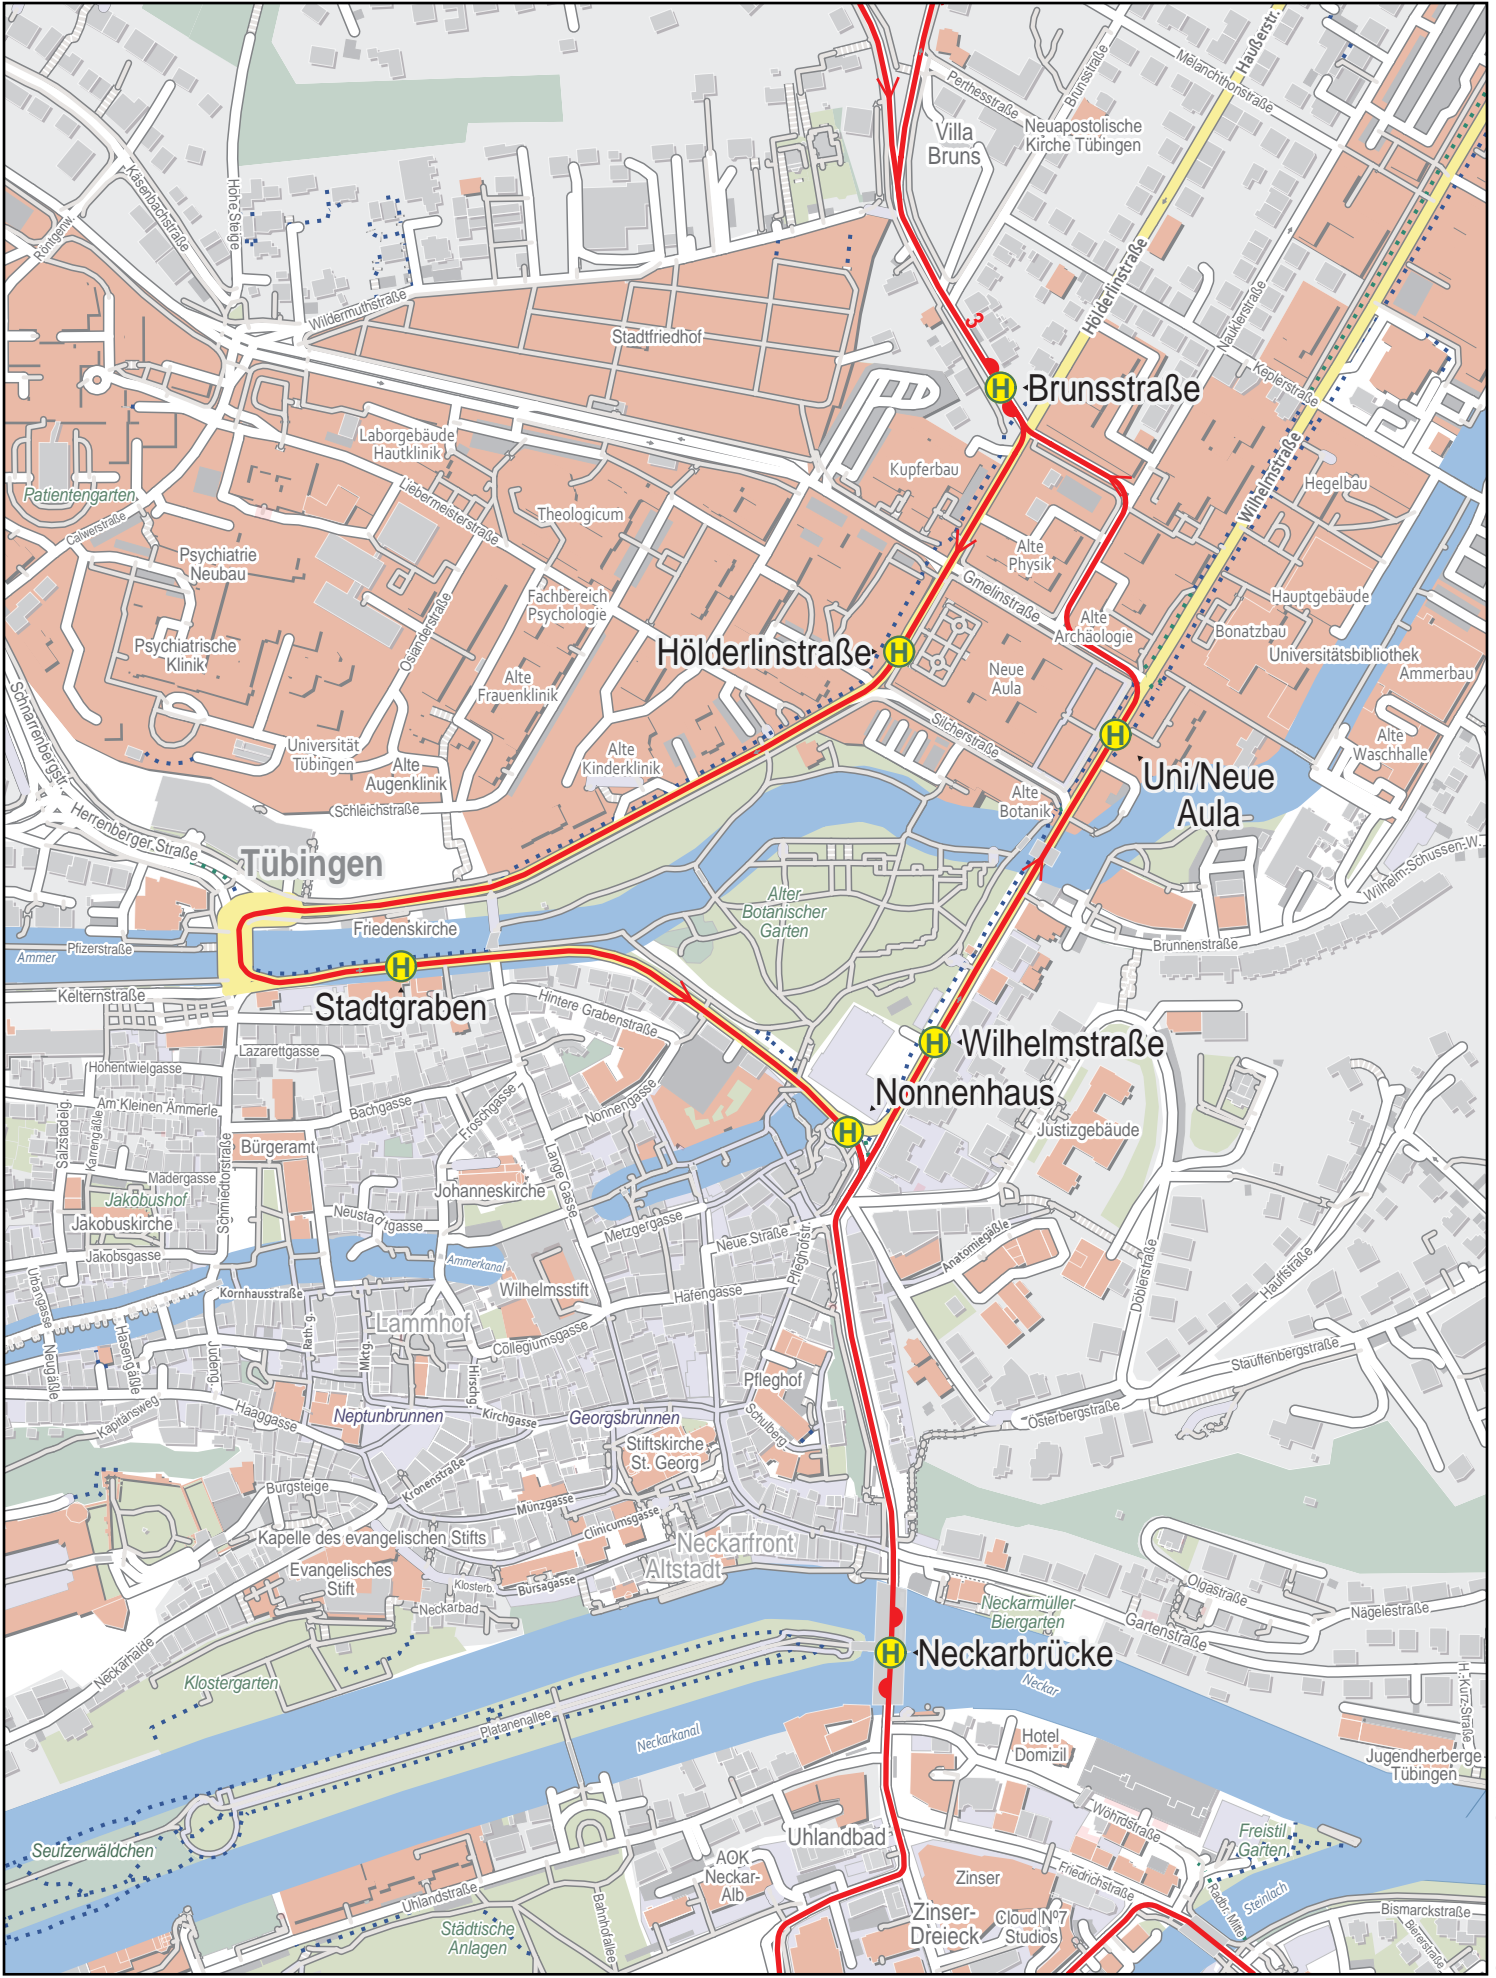

Linienverlaufsplan - SWT - Linie 3

750 m 1.5 km 2.3 km 3 km

© OpenStreetMap-Mitwirkende

Gültig von 15.12.2024 bis 13.12.2025

Linienverlaufsplan - SWT - Linie 3

Linienverlaufsplan - SWT - Linie 3

Linienverlaufsplan - SWT - Linie 3

125 m 250 m 375 m 500 m

Linienverlaufsplan - SWT - Linie 3

125 m 250 m 375 m 500 m

© OpenStreetMap-Mitwirkende

Linienverlaufsplan - SWT - Linie 3

125 m 250 m 375 m 500 m