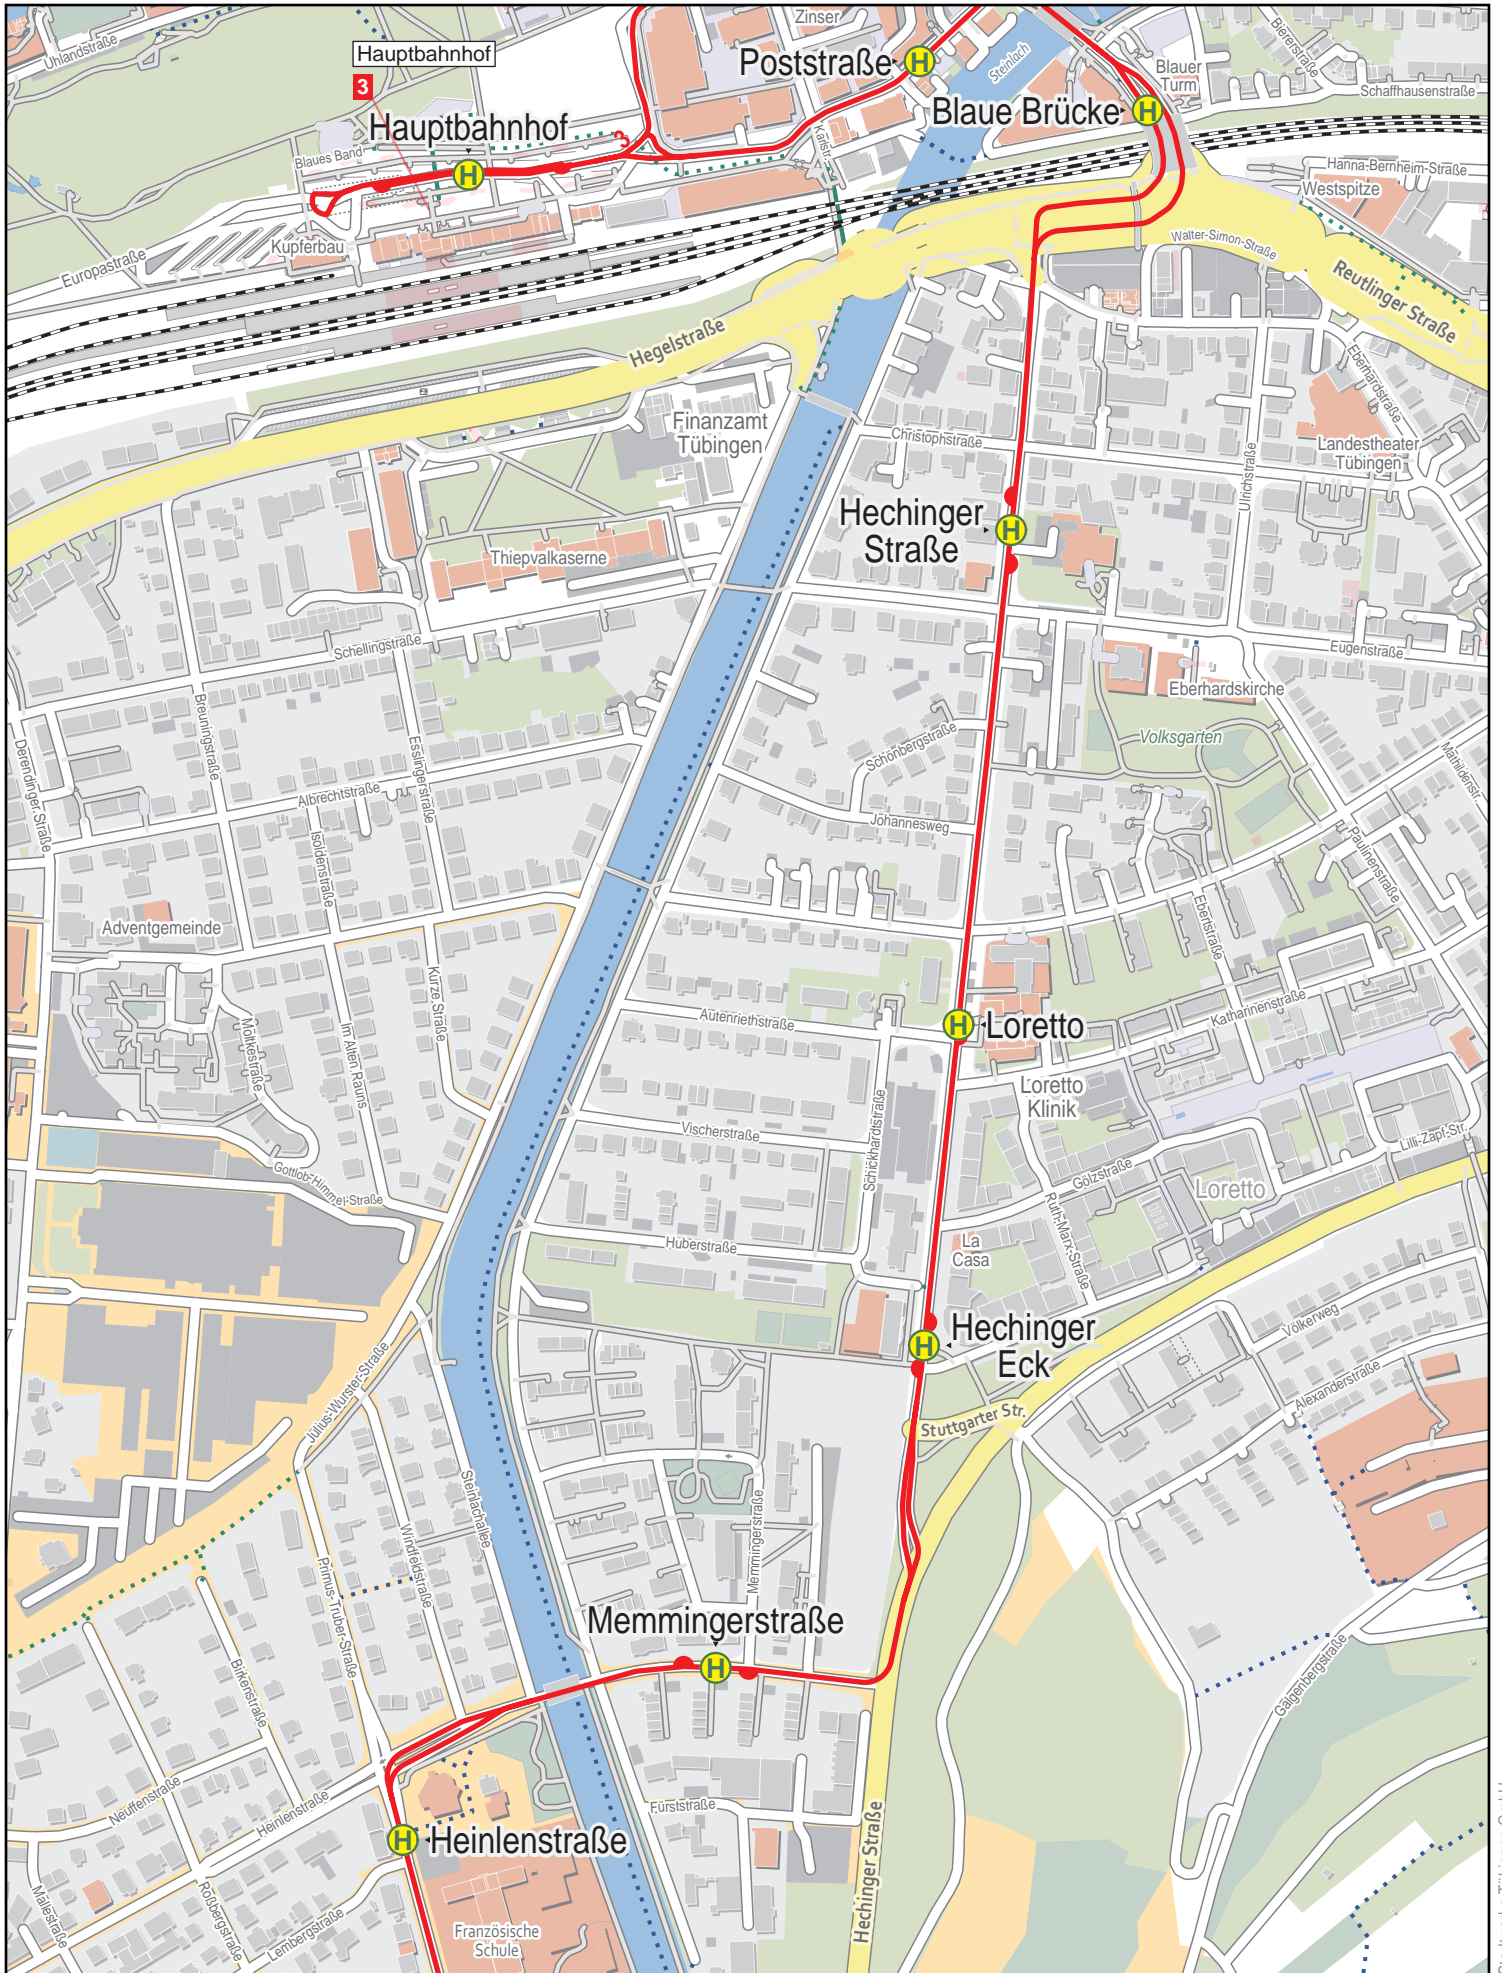

Linienverlaufsplan - SWT - Linie 3

750 m 1.5 km 2.3 km 3 km

© OpenStreetMap-Mitwirkende

Gültig von 15.12.2024 bis 13.12.2025

Linienverlaufsplan - SWT - Linie 3

Linienverlaufsplan - SWT - Linie 3

Linienverlaufsplan - SWT - Linie 3

125 m 250 m 375 m 500 m

Linienverlaufsplan - SWT - Linie 3

125 m 250 m 375 m 500 m

© OpenStreetMap-Mitwirkende

Linienverlaufsplan - SWT - Linie 3

125 m 250 m 375 m 500 m