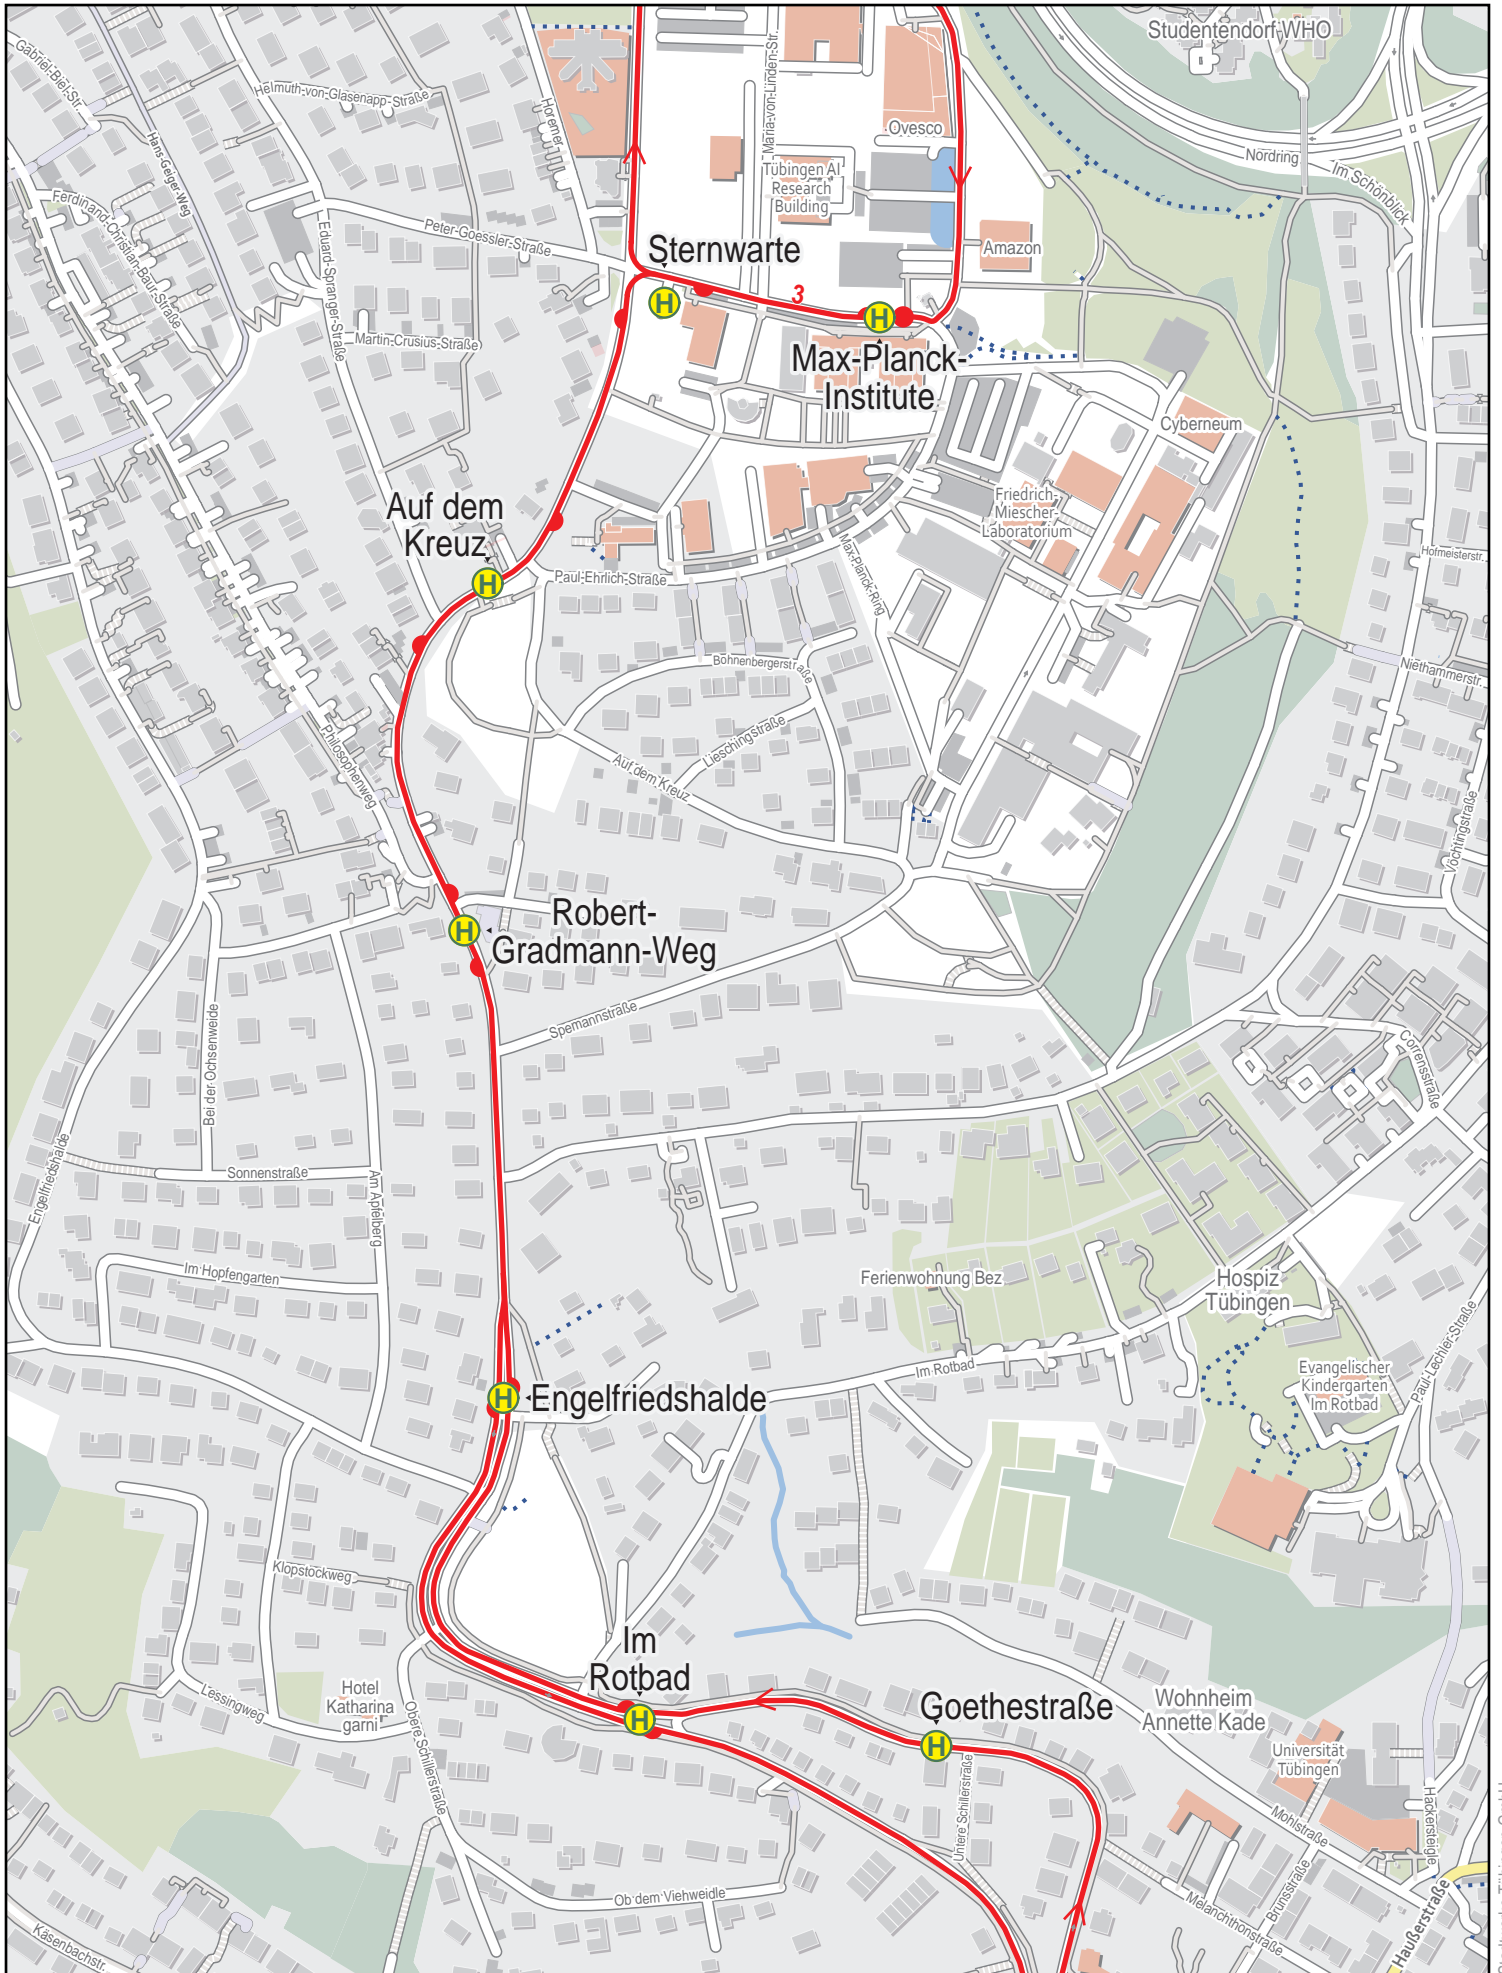

Linienverlaufsplan - SWT - Linie 3

750 m 1.5 km 2.3 km 3 km

© OpenStreetMap-Mitwirkende

Gültig von 15.12.2024 bis 13.12.2025

Linienverlaufsplan - SWT - Linie 3

Linienverlaufsplan - SWT - Linie 3

Linienverlaufsplan - SWT - Linie 3

125 m 250 m 375 m 500 m

Linienverlaufsplan - SWT - Linie 3

125 m 250 m 375 m 500 m

© OpenStreetMap-Mitwirkende

Linienverlaufsplan - SWT - Linie 3

125 m 250 m 375 m 500 m