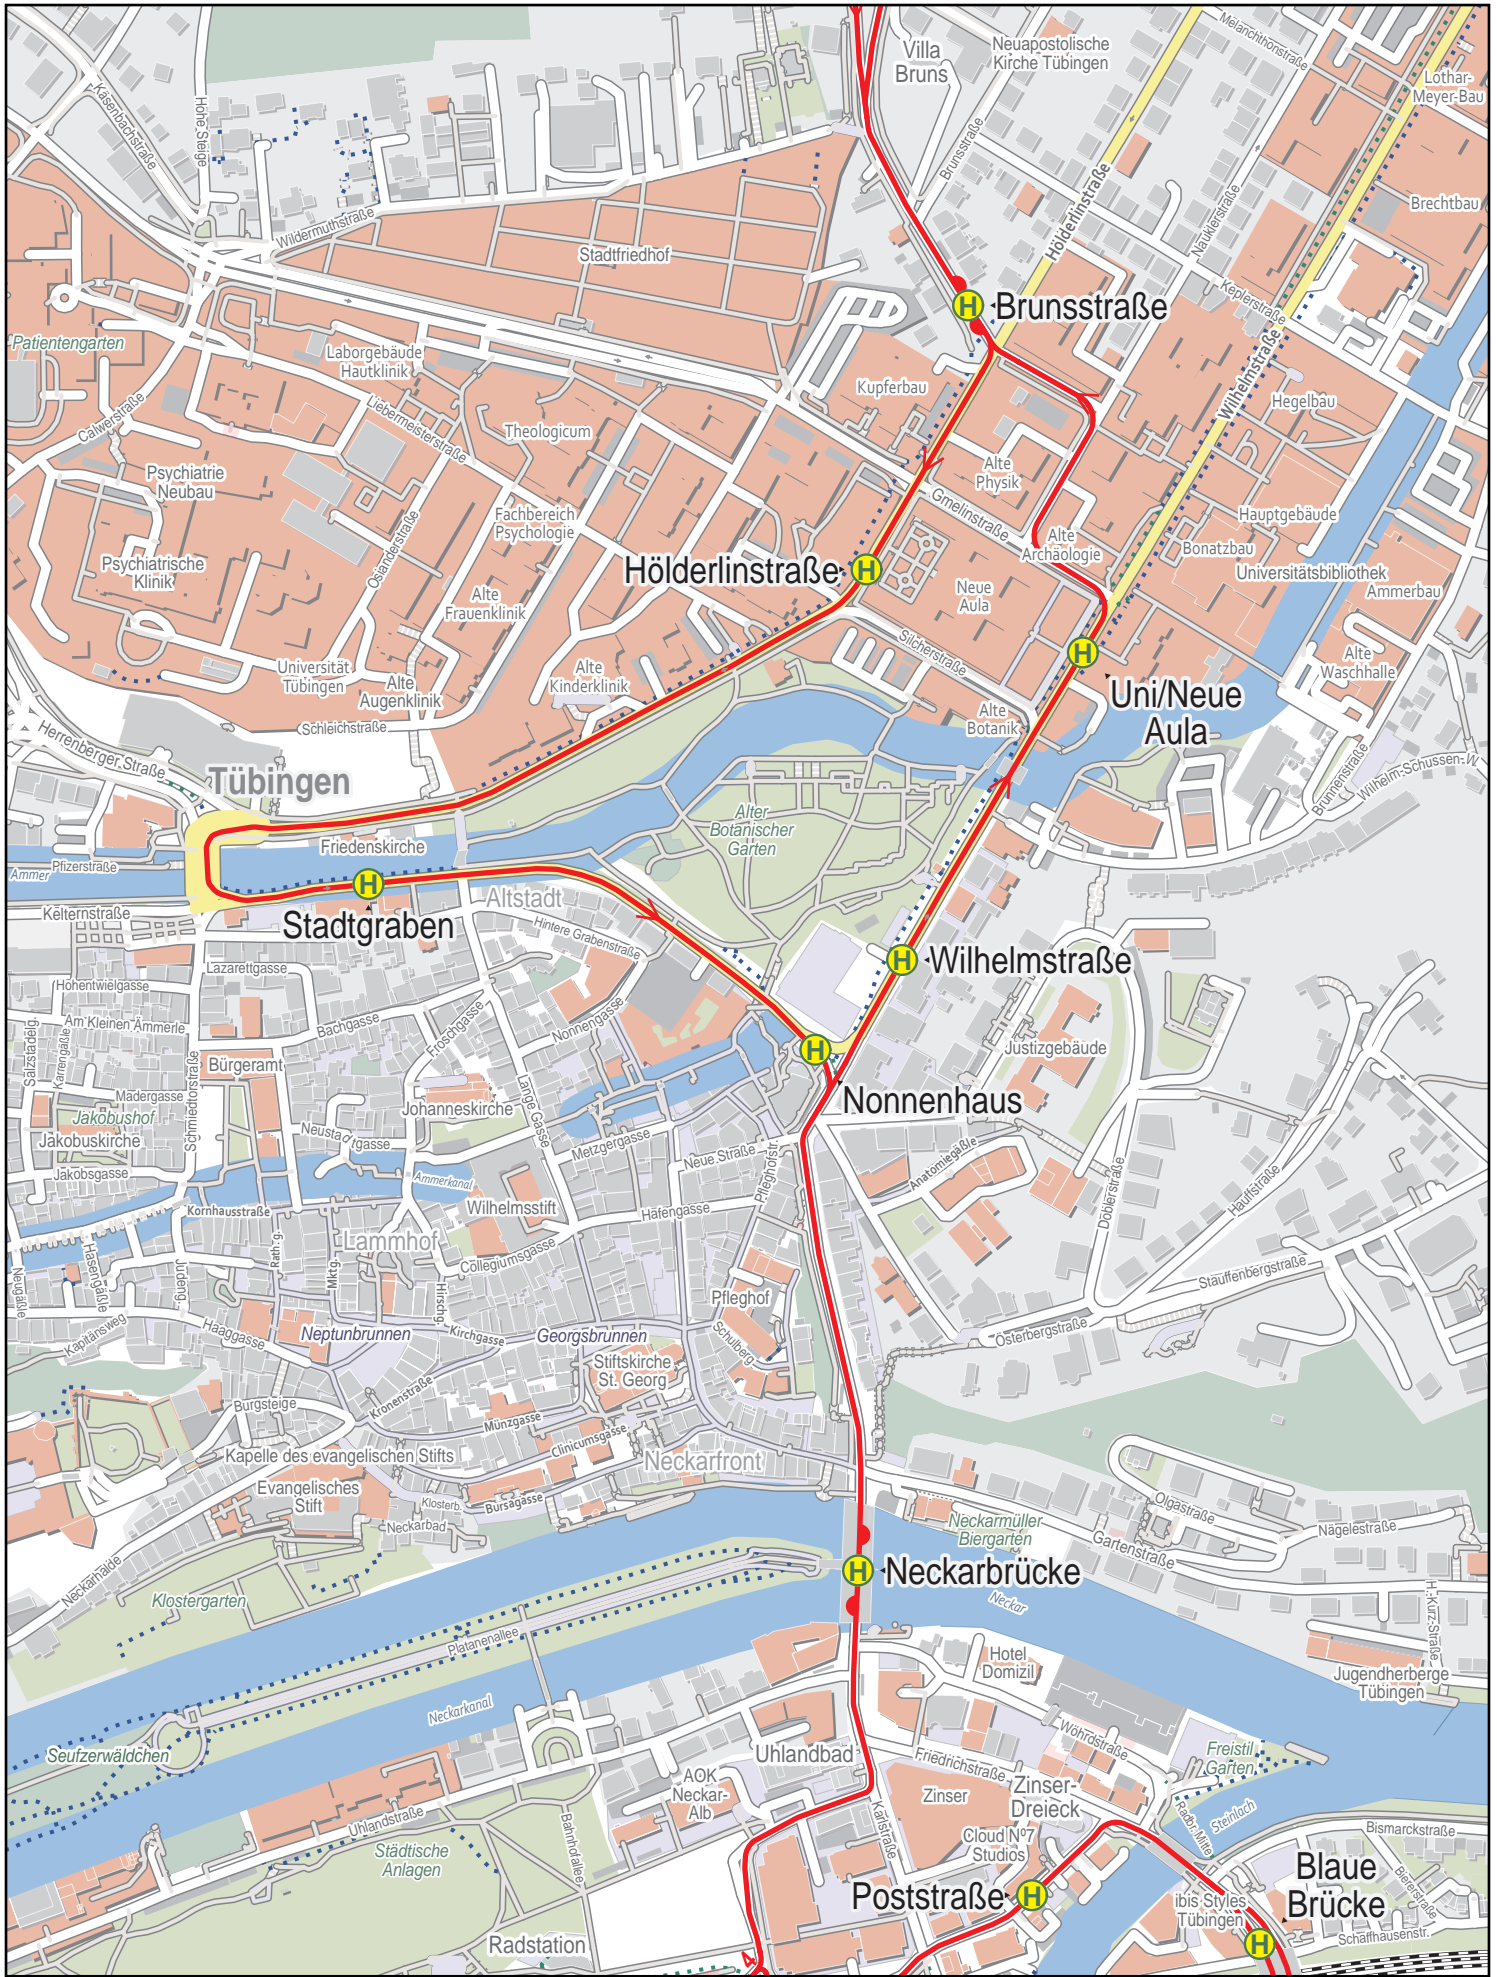

Linienverlaufsplan - SWT - Linie 4

Linienverlaufsplan - SWT - Linie 4

125 m 250 m 375 m 500 m

© OpenStreetMap-Mitwirkende

Linienverlaufsplan - SWT - Linie 4

Linienverlaufsplan - SWT - Linie 4

125 m 250 m 375 m 500 m

Linienverlaufsplan - SWT - Linie 4

125 m 250 m 375 m 500 m

Linienverlaufsplan - SWT - Linie 4

125 m 250 m 375 m 500 m