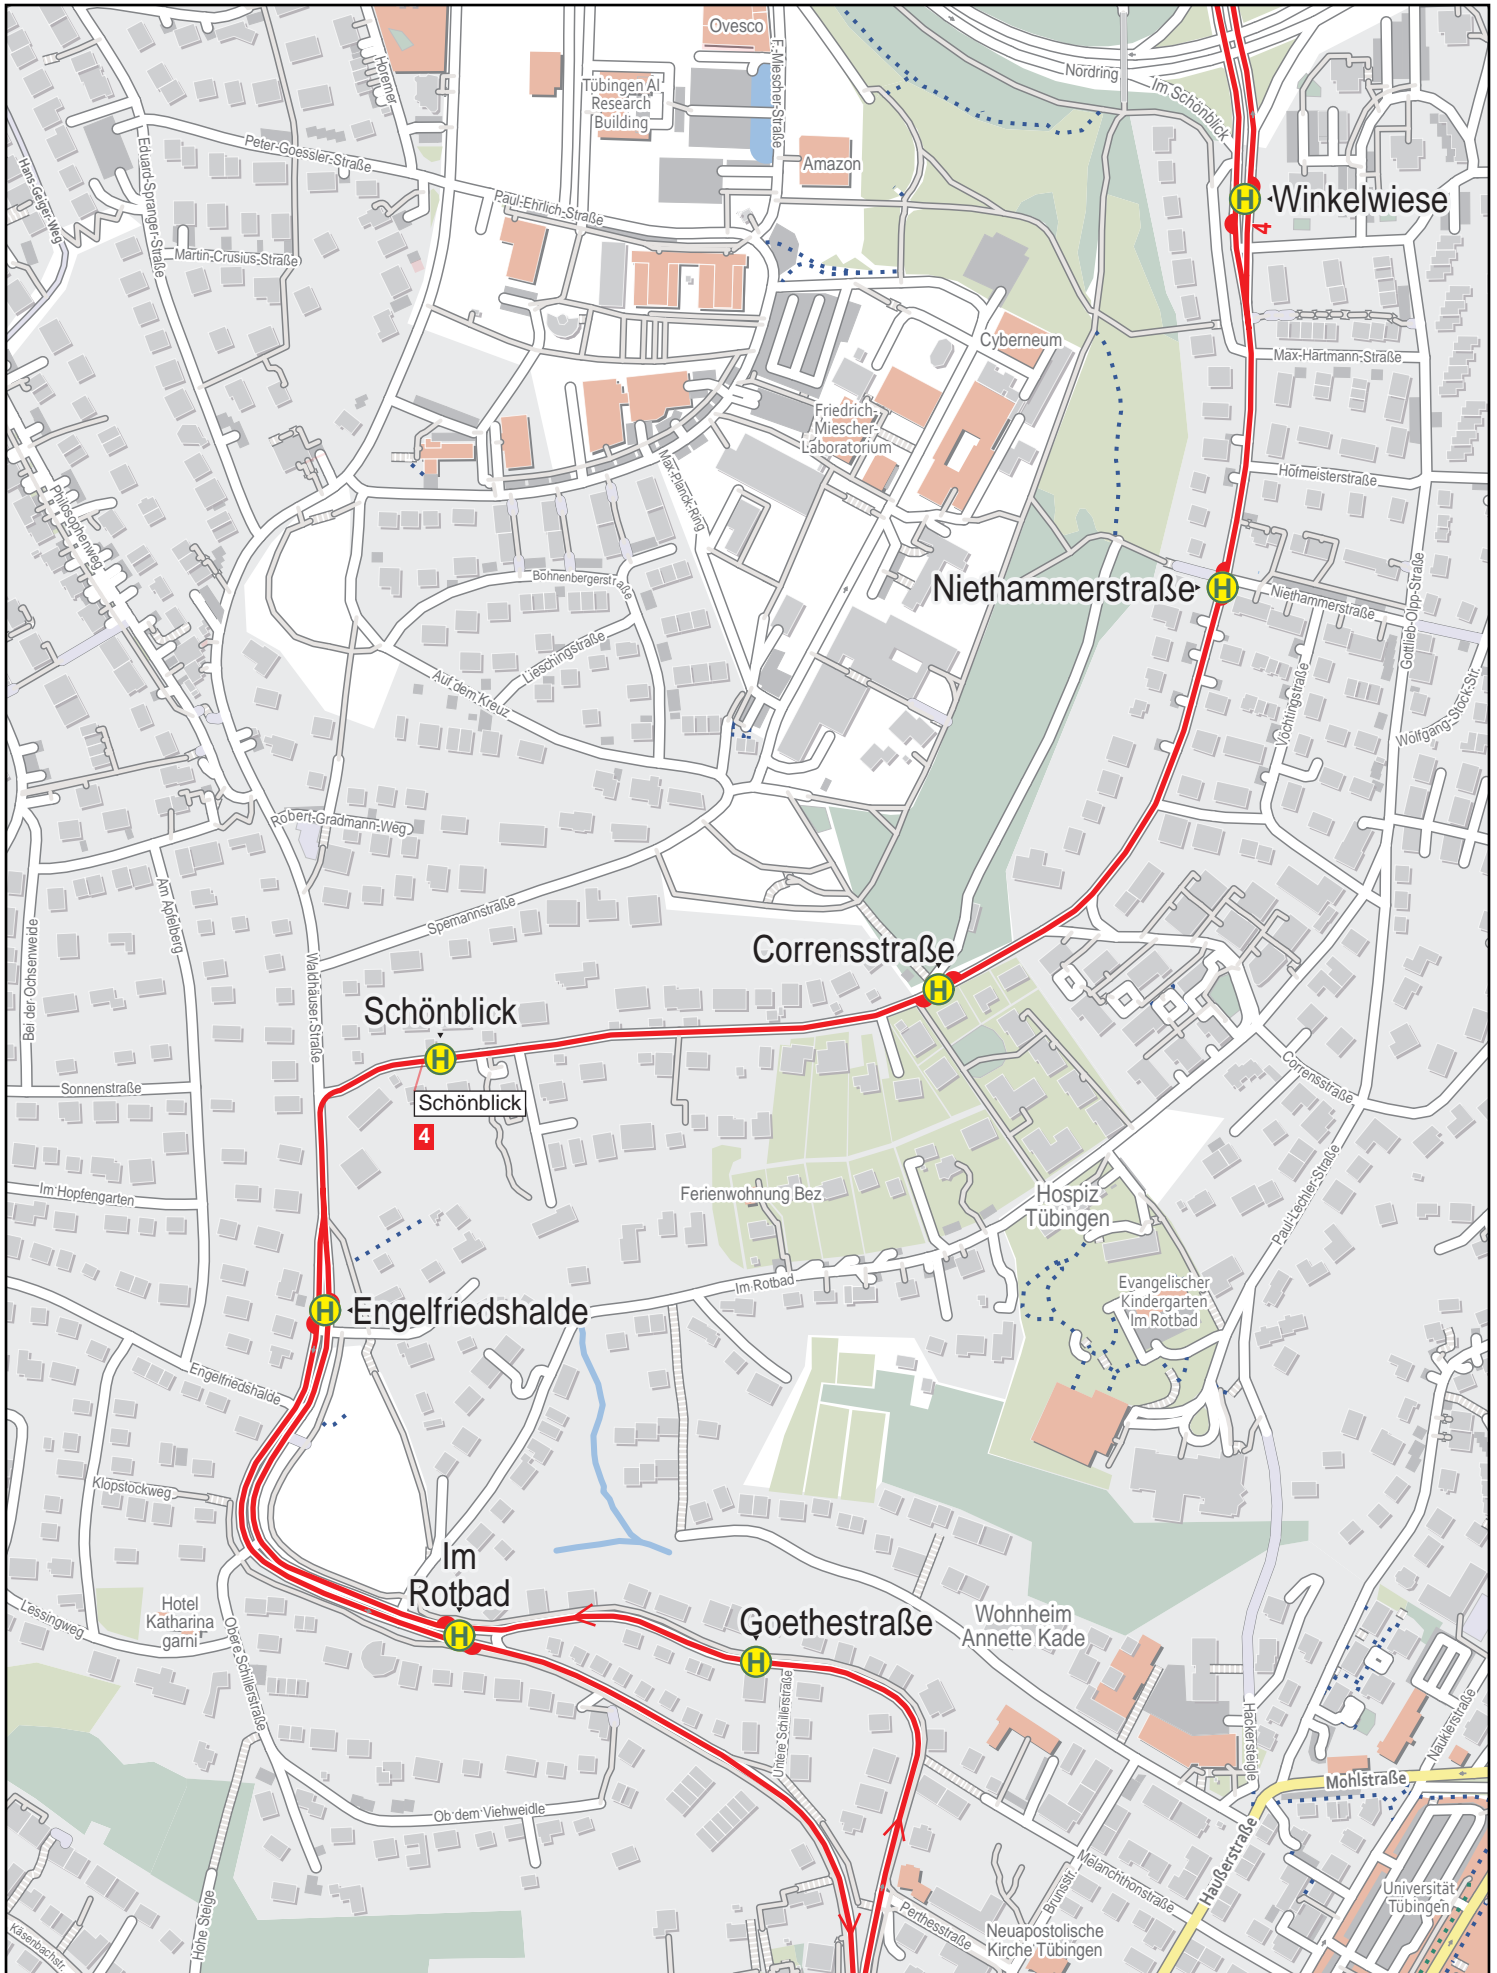

Linienverlaufsplan - SWT - Linie 4

Linienverlaufsplan - SWT - Linie 4

125 m 250 m 375 m 500 m

© OpenStreetMap-Mitwirkende

Linienverlaufsplan - SWT - Linie 4

Linienverlaufsplan - SWT - Linie 4

125 m 250 m 375 m 500 m

Linienverlaufsplan - SWT - Linie 4

125 m 250 m 375 m 500 m

Linienverlaufsplan - SWT - Linie 4

125 m 250 m 375 m 500 m