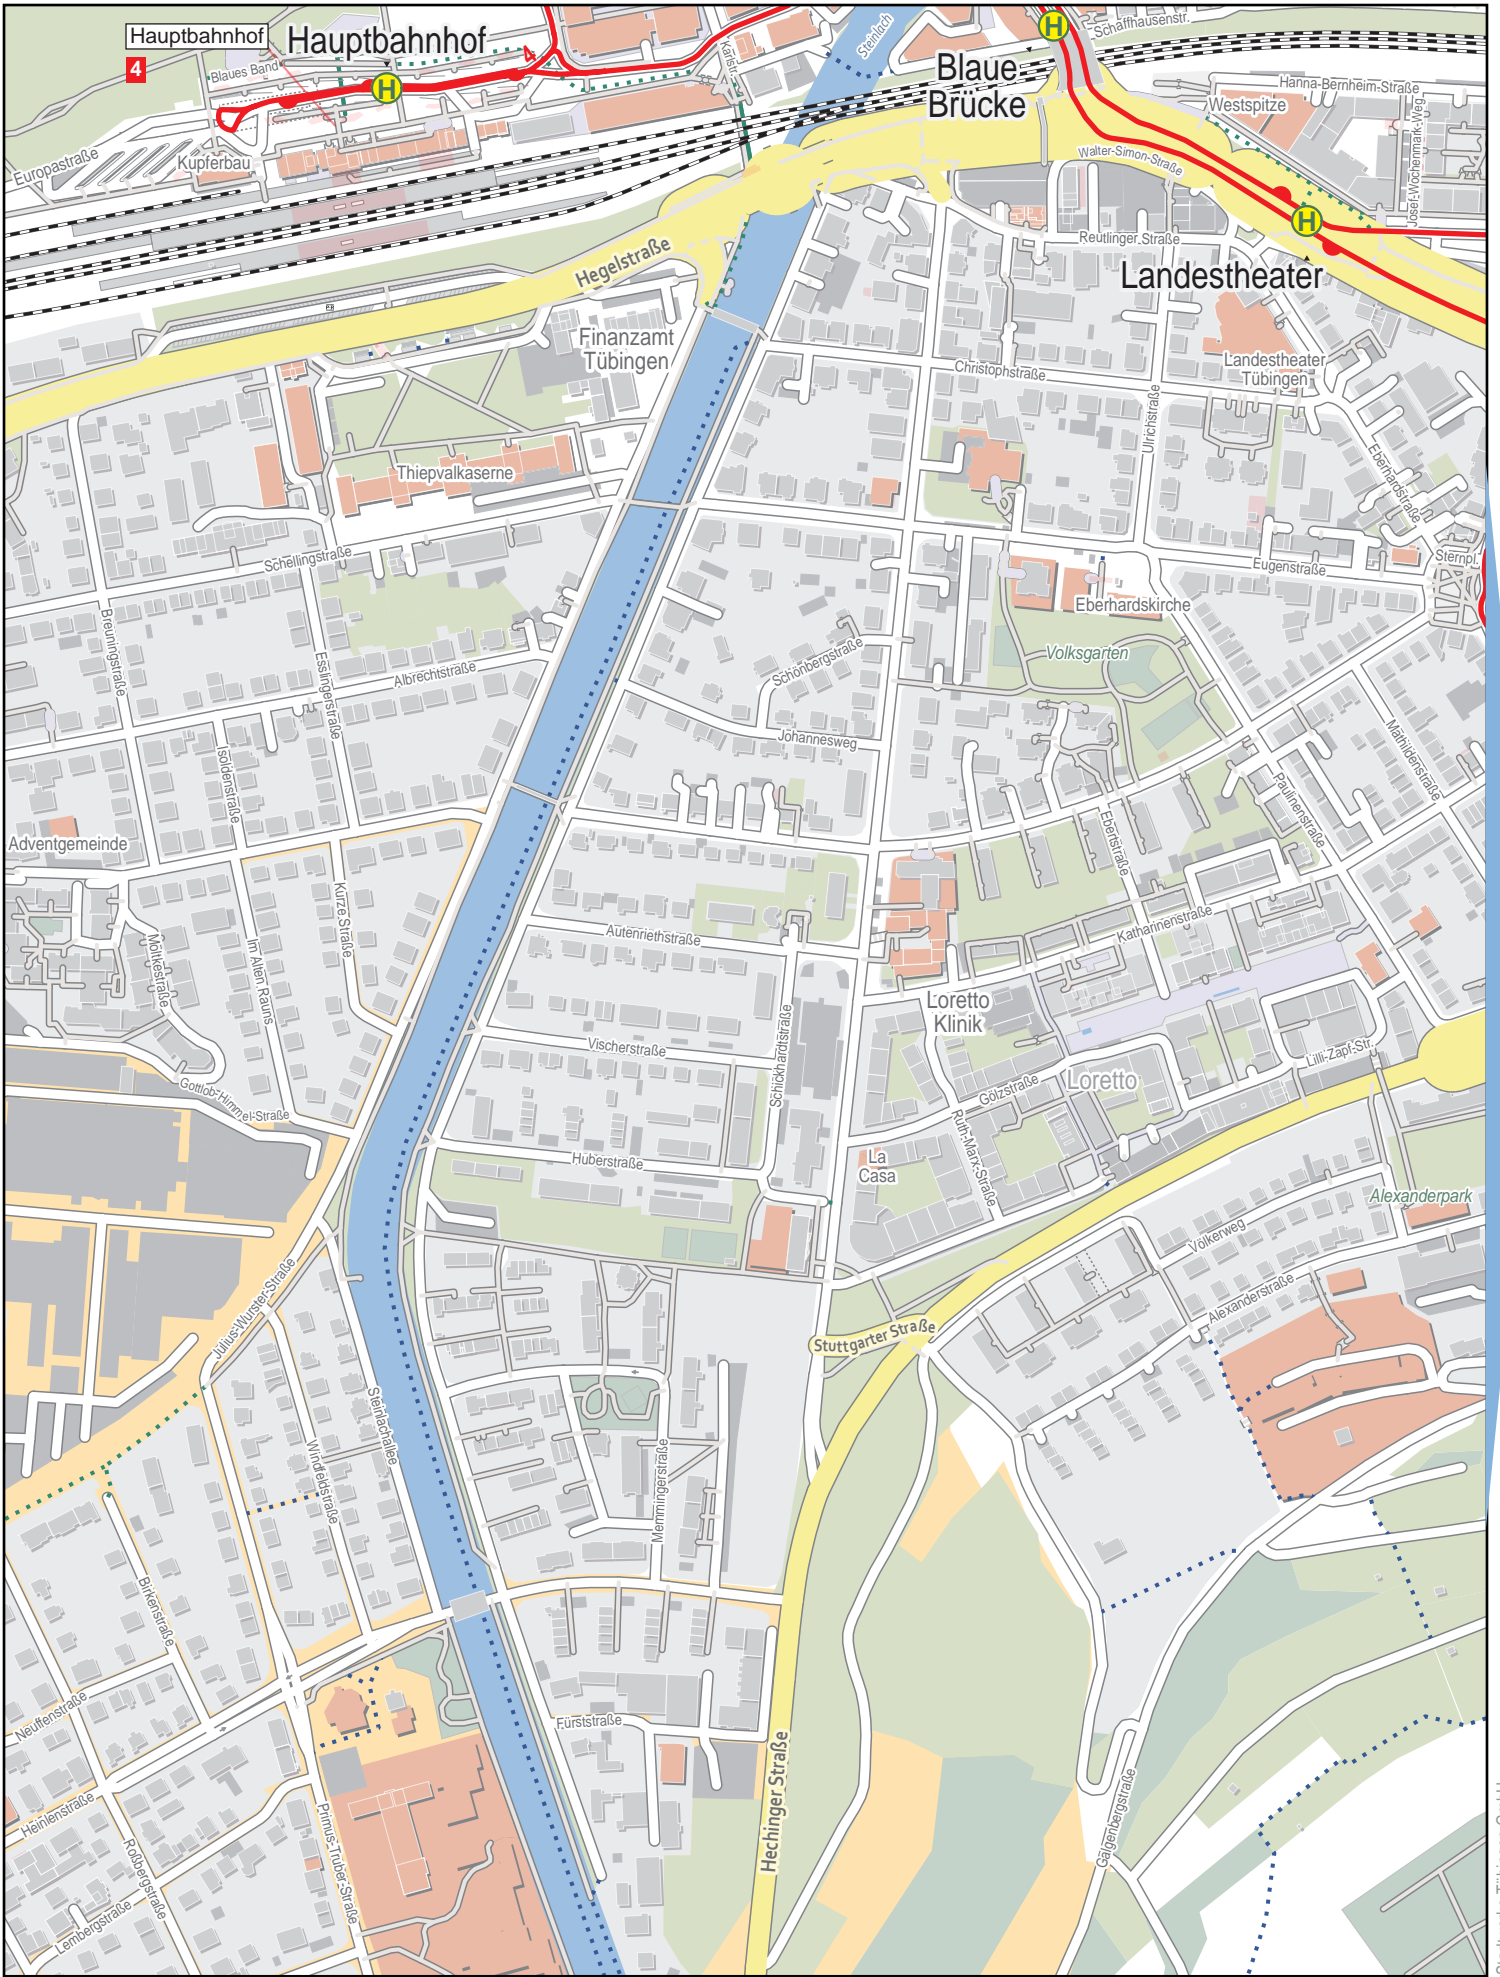

Linienverlaufsplan - SWT - Linie 4

Linienverlaufsplan - SWT - Linie 4

125 m 250 m 375 m 500 m

© OpenStreetMap-Mitwirkende

Linienverlaufsplan - SWT - Linie 4

Linienverlaufsplan - SWT - Linie 4

125 m 250 m 375 m 500 m

Linienverlaufsplan - SWT - Linie 4

125 m 250 m 375 m 500 m

Linienverlaufsplan - SWT - Linie 4

125 m 250 m 375 m 500 m