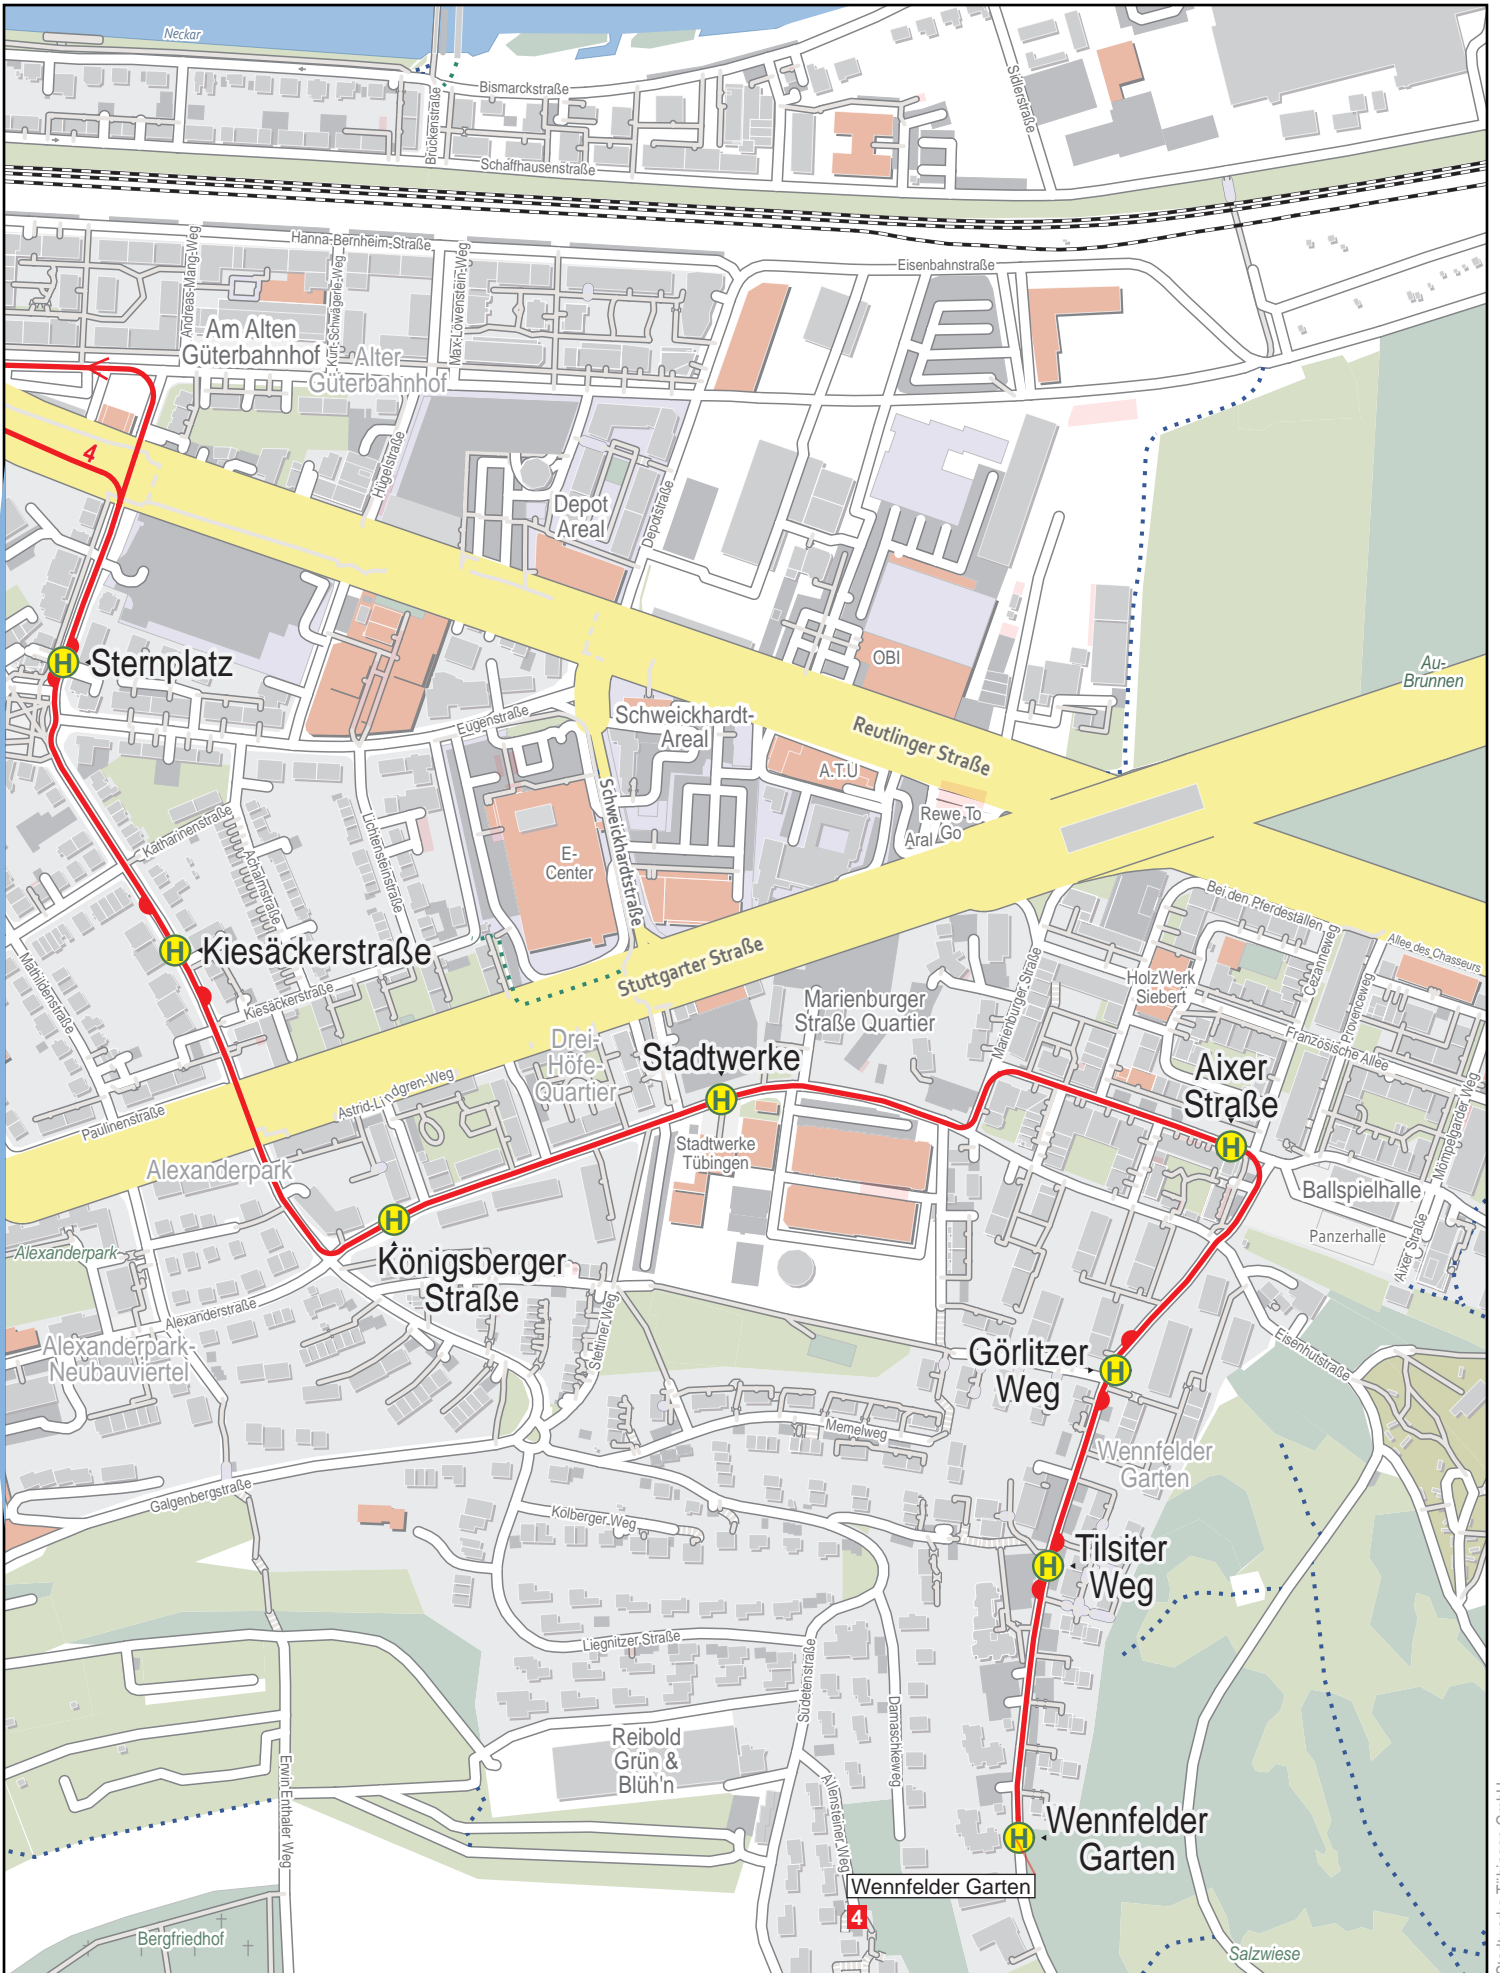

Linienverlaufsplan - SWT - Linie 4

Linienverlaufsplan - SWT - Linie 4

125 m 250 m 375 m 500 m

© OpenStreetMap-Mitwirkende

Linienverlaufsplan - SWT - Linie 4

Linienverlaufsplan - SWT - Linie 4

125 m 250 m 375 m 500 m

Linienverlaufsplan - SWT - Linie 4

125 m 250 m 375 m 500 m

Linienverlaufsplan - SWT - Linie 4

125 m 250 m 375 m 500 m