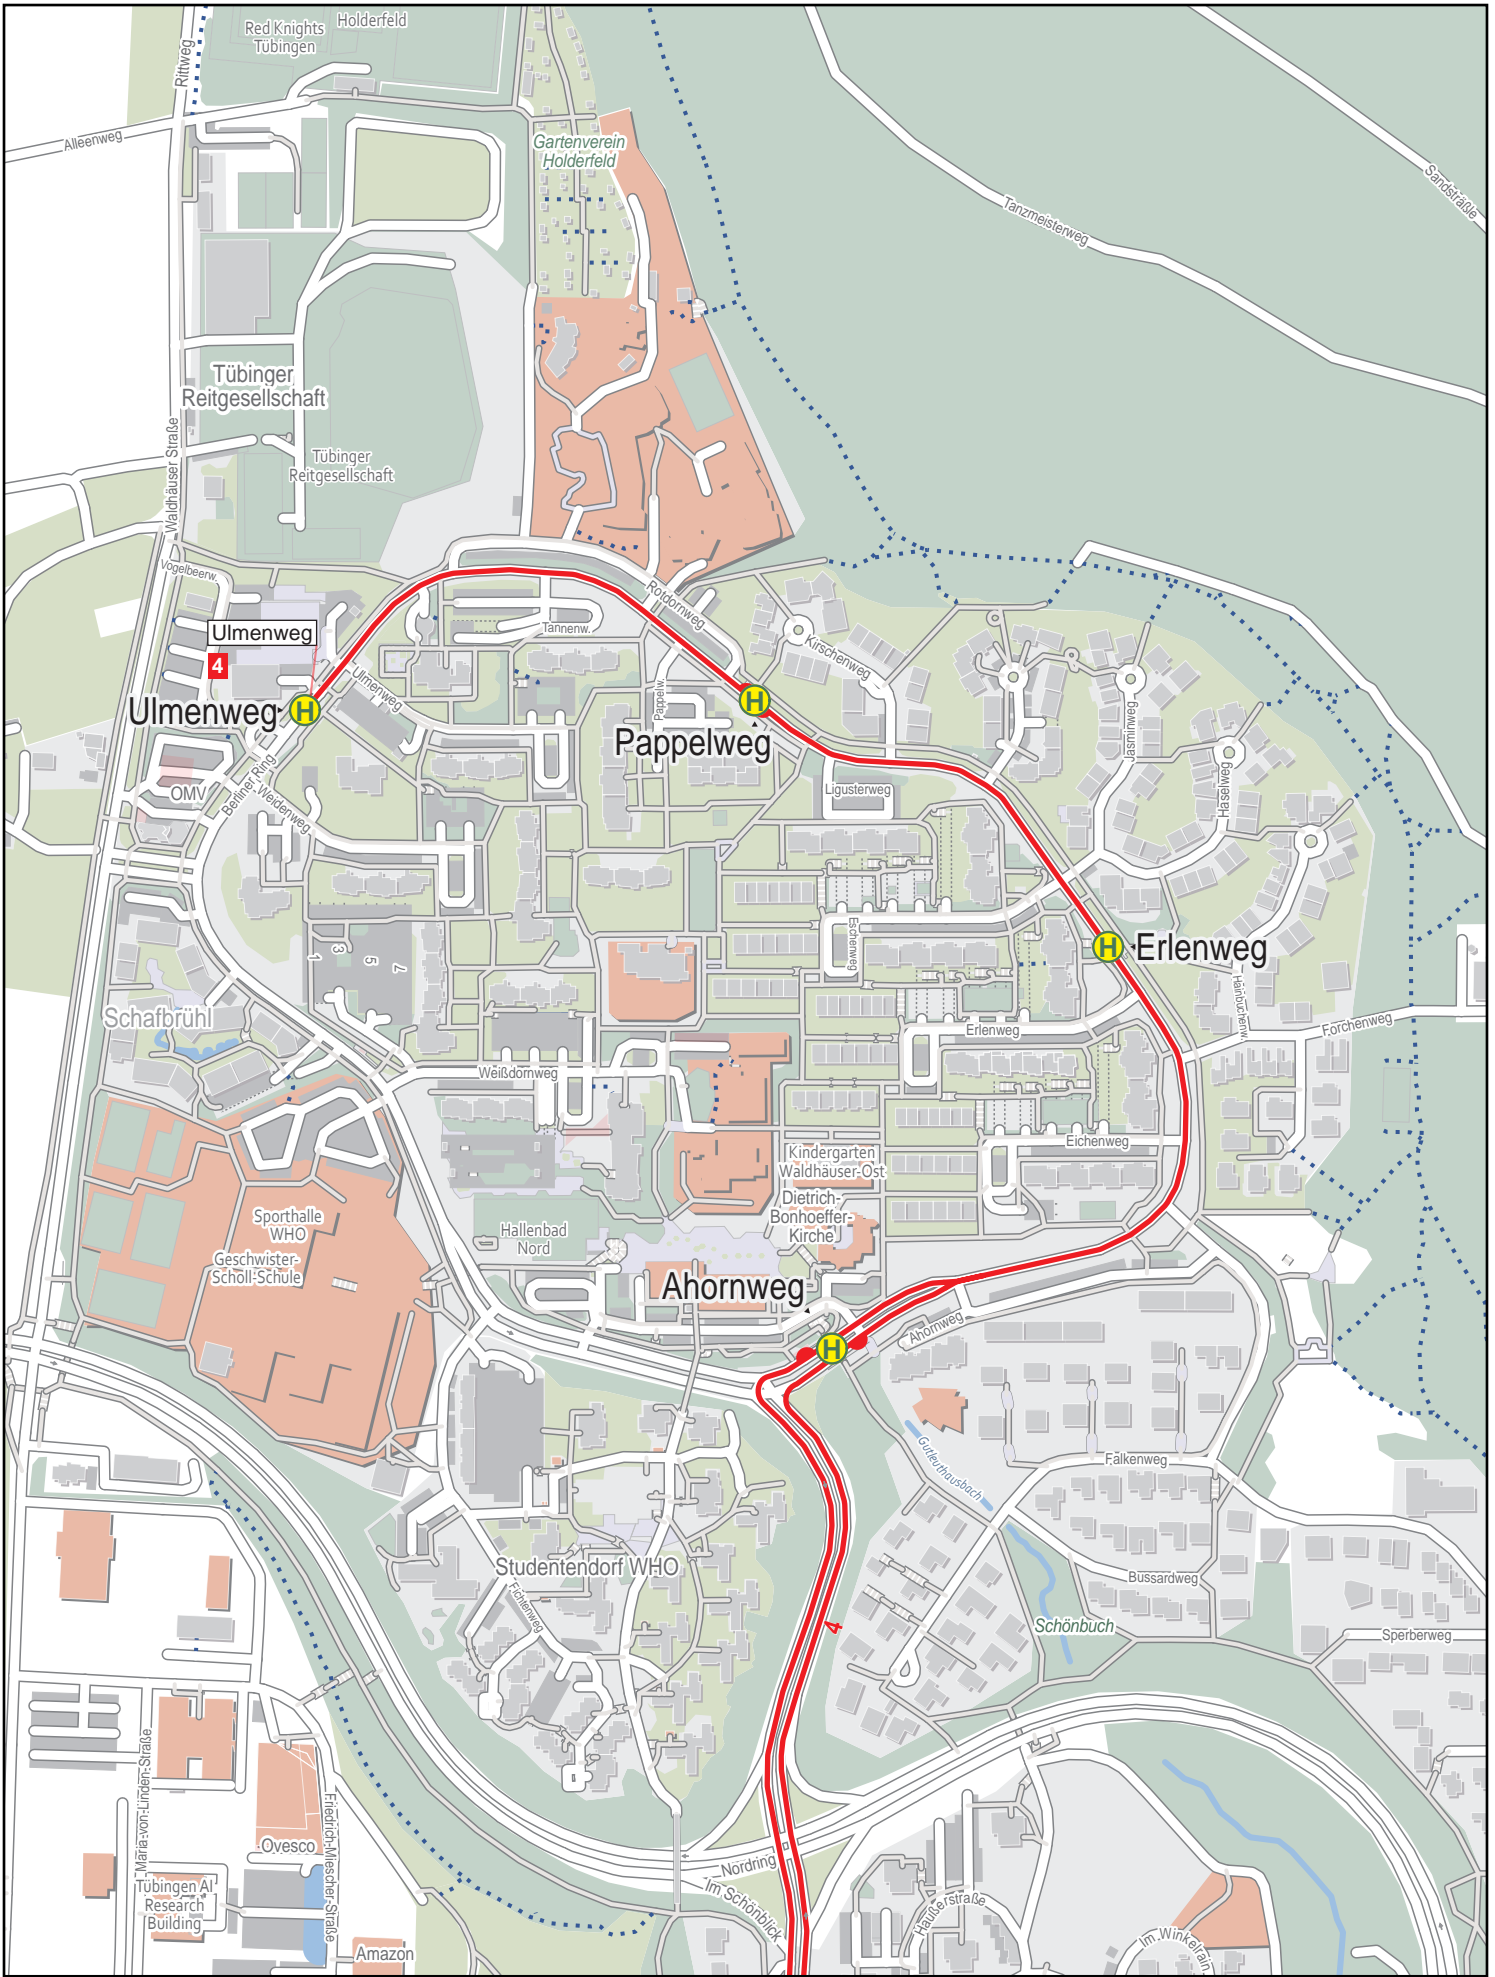

Linienverlaufsplan - SWT - Linie 4

Linienverlaufsplan - SWT - Linie 4

125 m 250 m 375 m 500 m

© OpenStreetMap-Mitwirkende

Linienverlaufsplan - SWT - Linie 4

Linienverlaufsplan - SWT - Linie 4

125 m 250 m 375 m 500 m

Linienverlaufsplan - SWT - Linie 4

125 m 250 m 375 m 500 m

Linienverlaufsplan - SWT - Linie 4

125 m 250 m 375 m 500 m