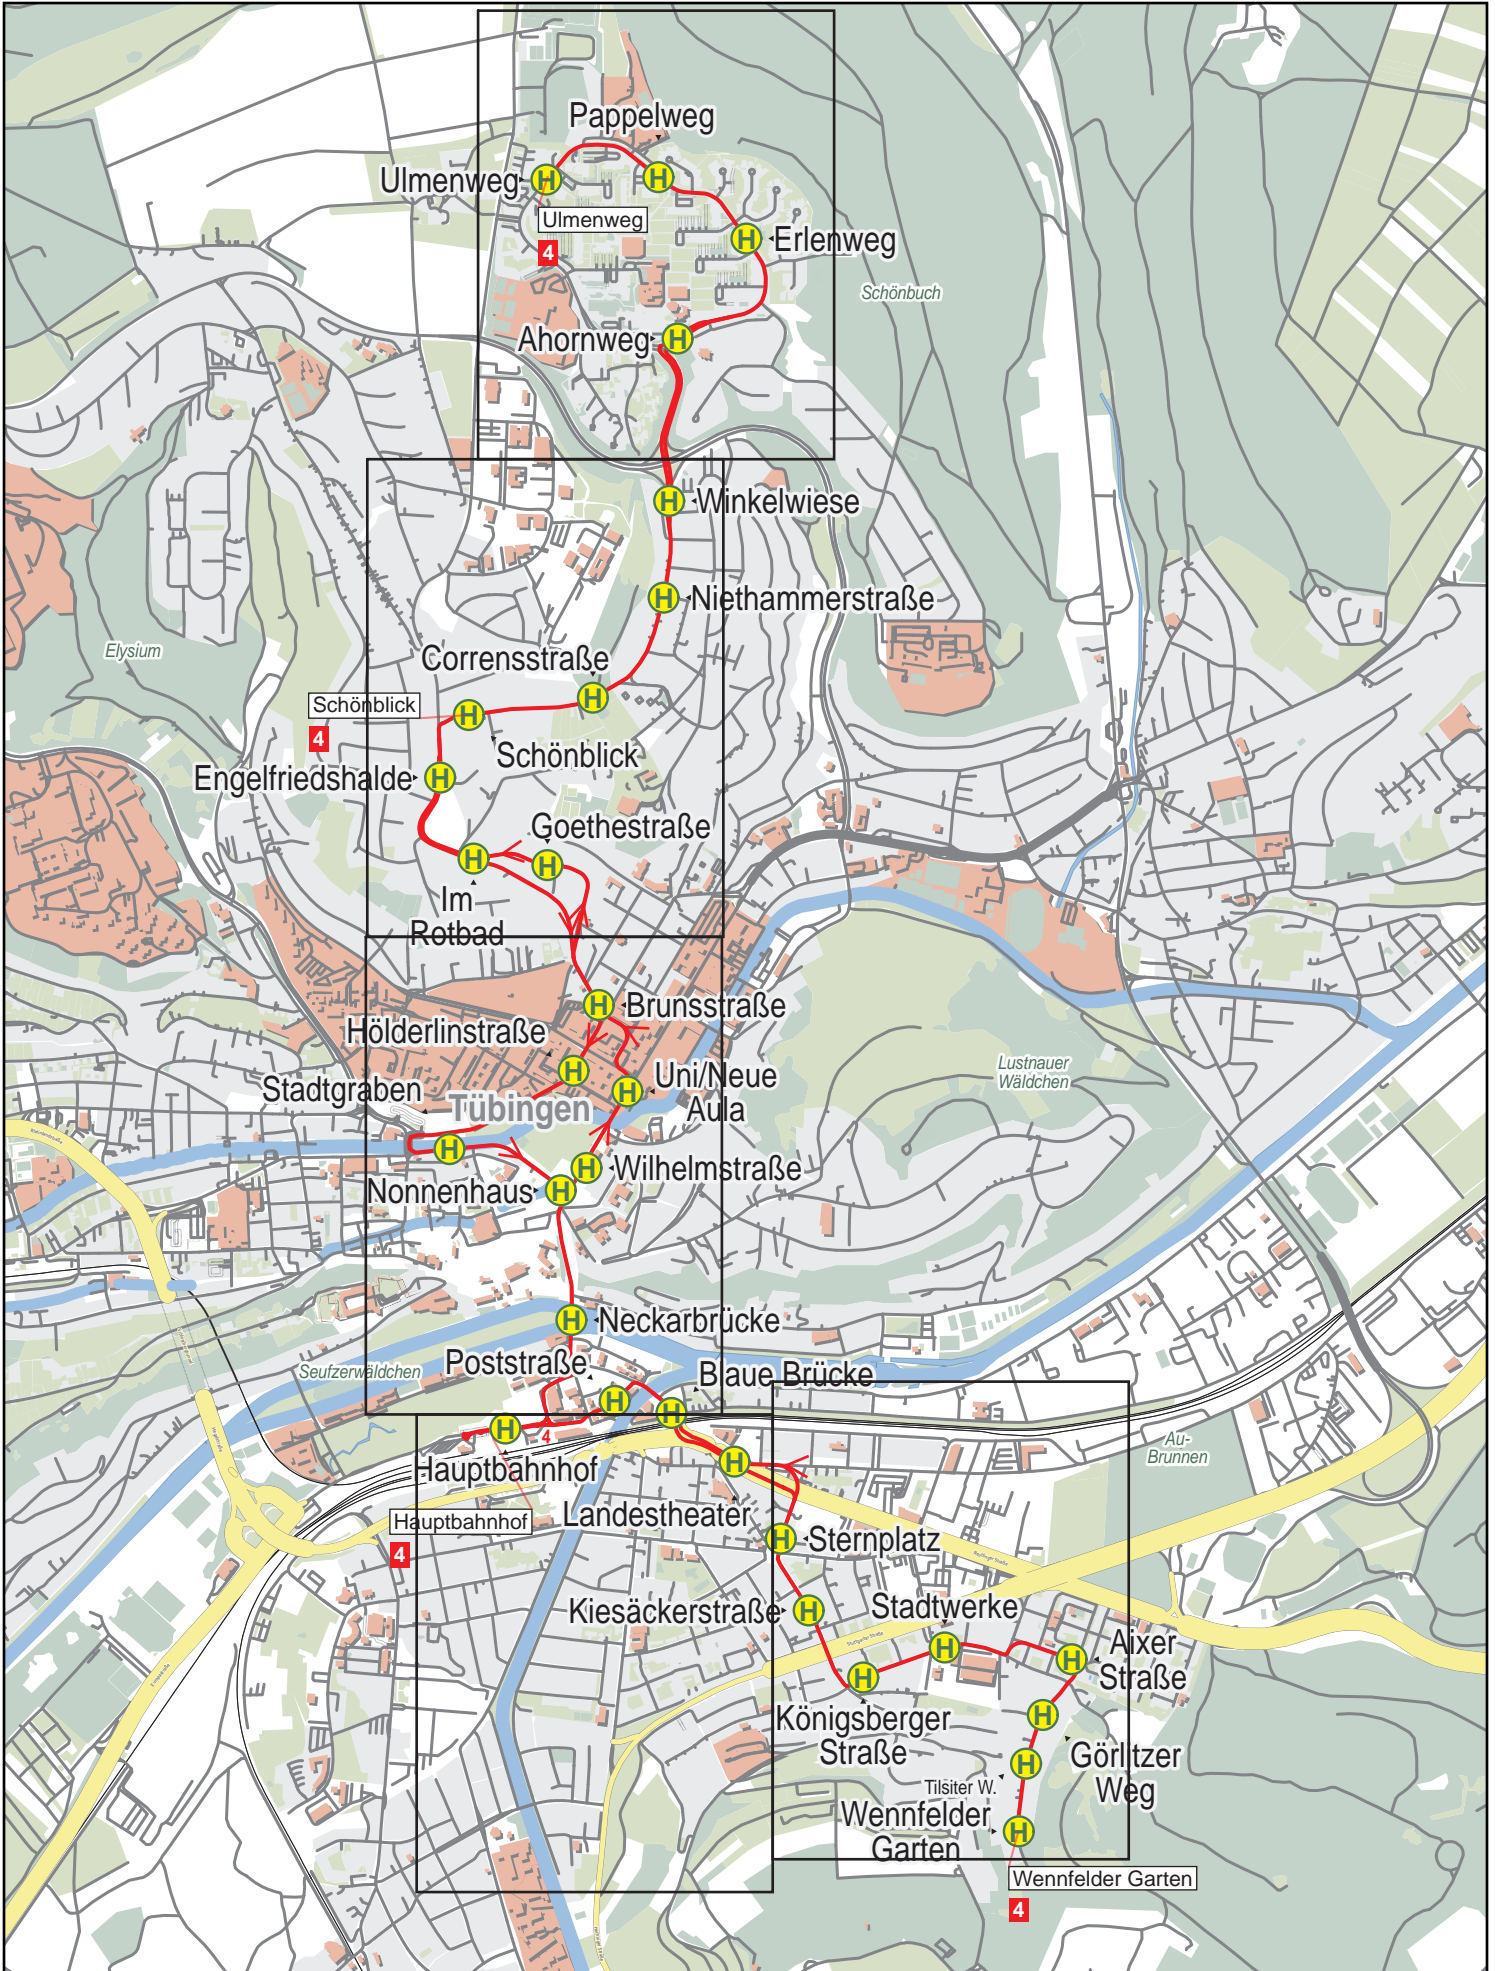

Linienverlaufsplan - SWT - Linie 4

Linienverlaufsplan - SWT - Linie 4

125 m 250 m 375 m 500 m

© OpenStreetMap-Mitwirkende

Linienverlaufsplan - SWT - Linie 4

Linienverlaufsplan - SWT - Linie 4

125 m 250 m 375 m 500 m

Linienverlaufsplan - SWT - Linie 4

125 m 250 m 375 m 500 m

Linienverlaufsplan - SWT - Linie 4

125 m 250 m 375 m 500 m