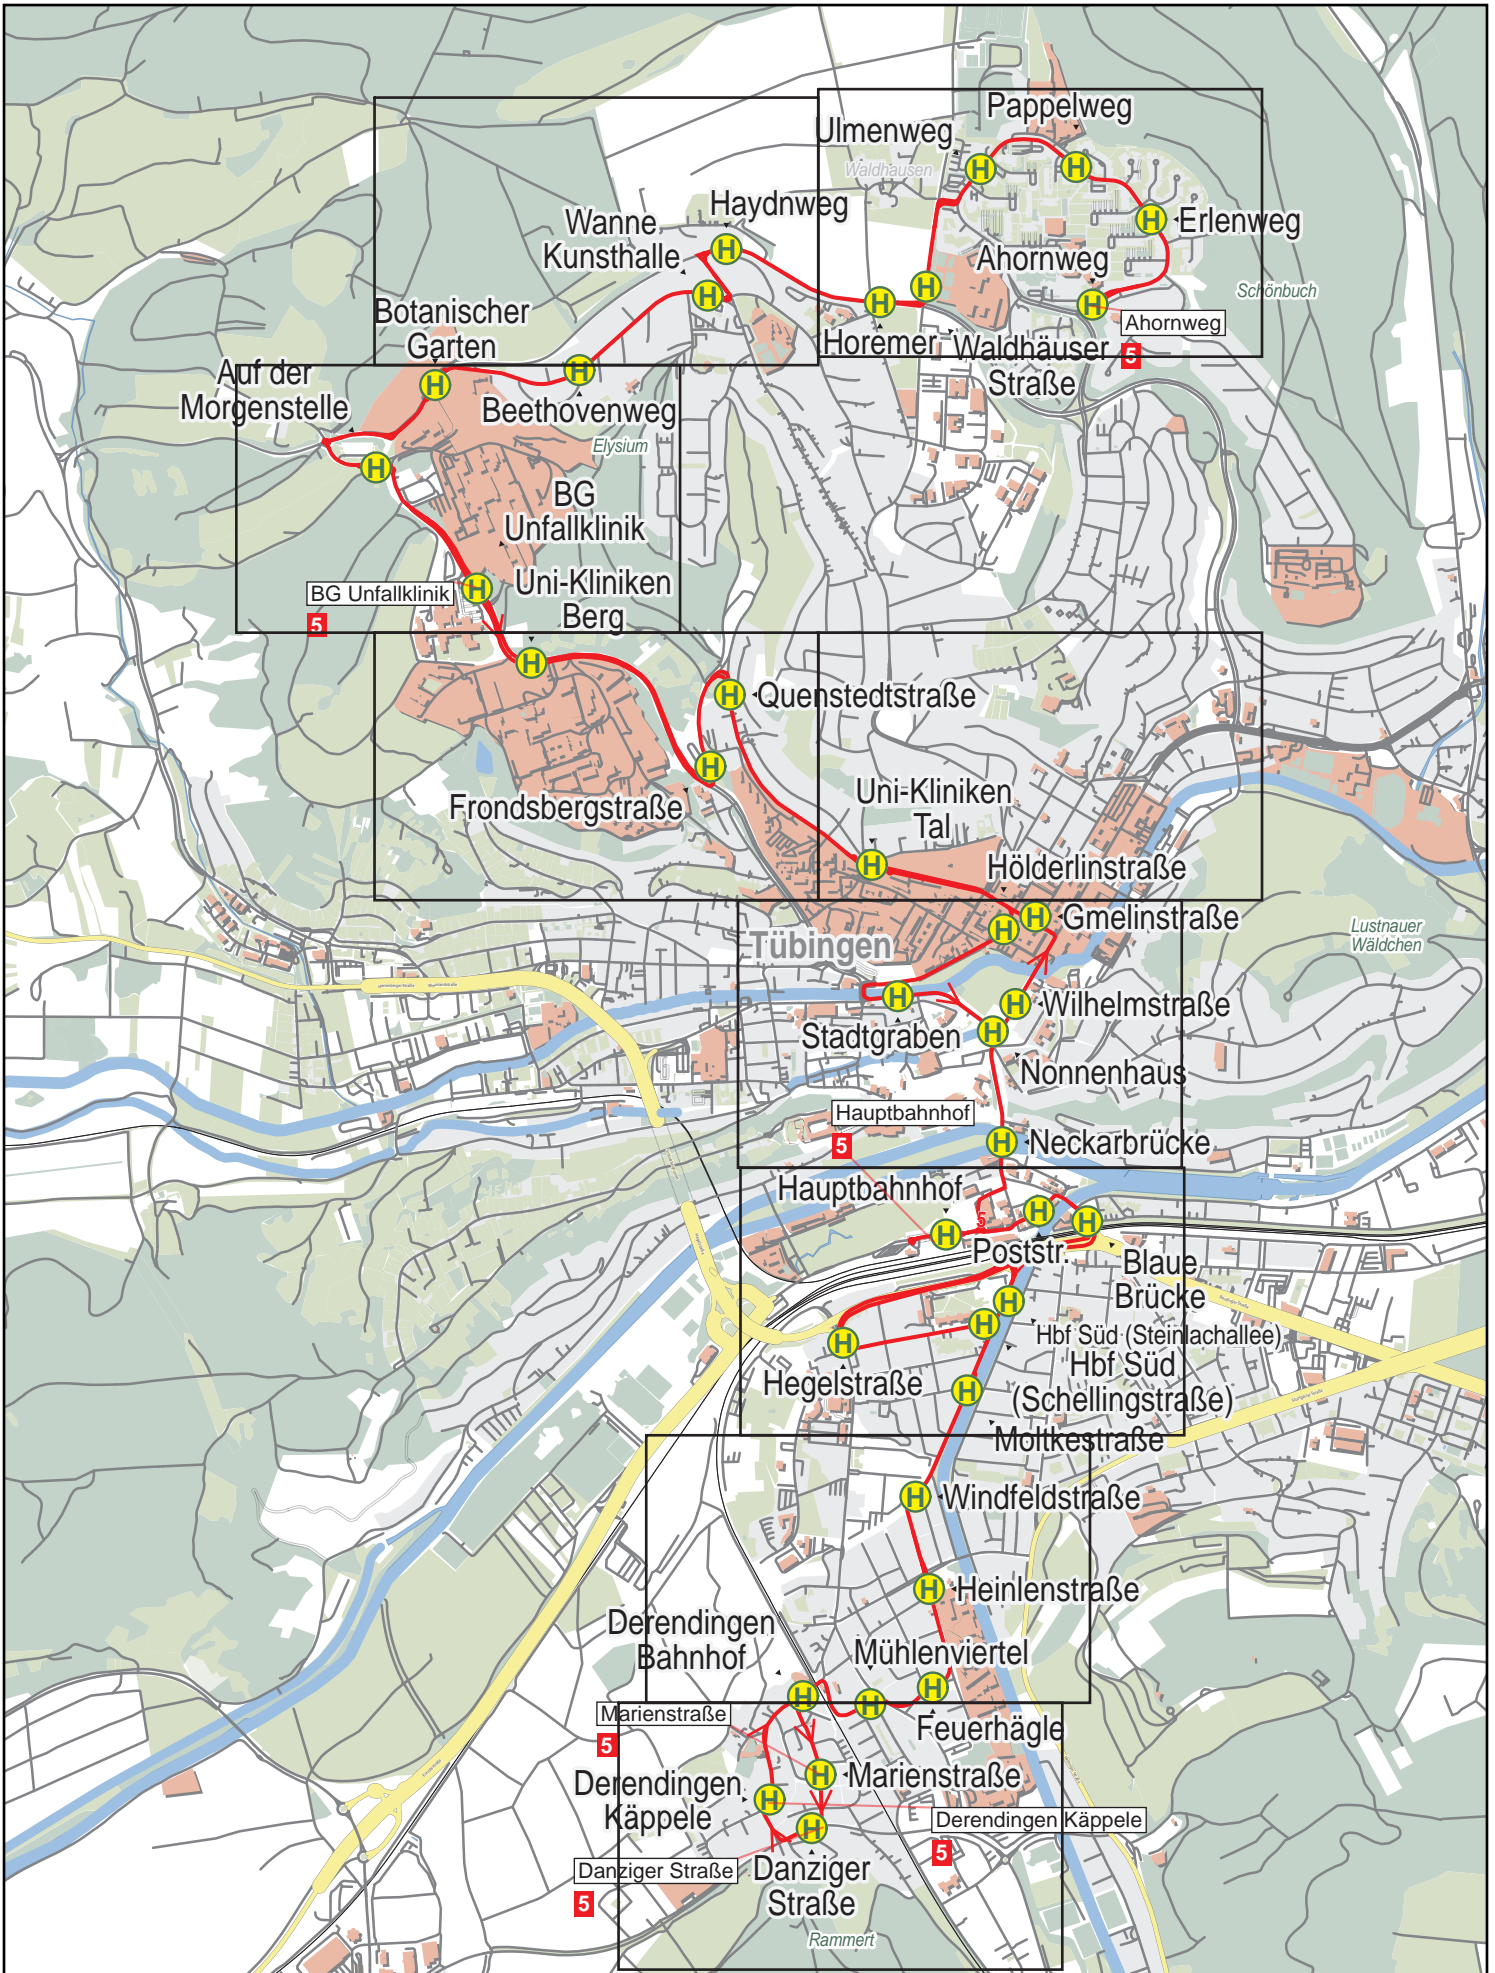

Linienverlaufsplan - SWT - Linie 5

750 m 1.5 km 2.3 km 3 km

© OpenStreetMap-Mitwirkende

Gültig von 15.12.2024 bis 13.12.2025

Linienverlaufsplan - SWT - Linie 5

Linienverlaufsplan - SWT - Linie 5

Linienverlaufsplan - SWT - Linie 5

Linienverlaufsplan - SWT - Linie 5

125 m 250 m 375 m 500 m

Linienverlaufsplan - SWT - Linie 5

125 m 250 m 375 m 500 m

Linienverlaufsplan - SWT - Linie 5

Stadtwerke Tübingen GmbH

© OpenStreetMap-Mitwirkende

Linienverlaufsplan - SWT - Linie 5

Linienverlaufsplan - SWT - Linie 5

Linienverlaufsplan - SWT - Linie 5

Gültig von 15.12.2024 bis 13.12.2025