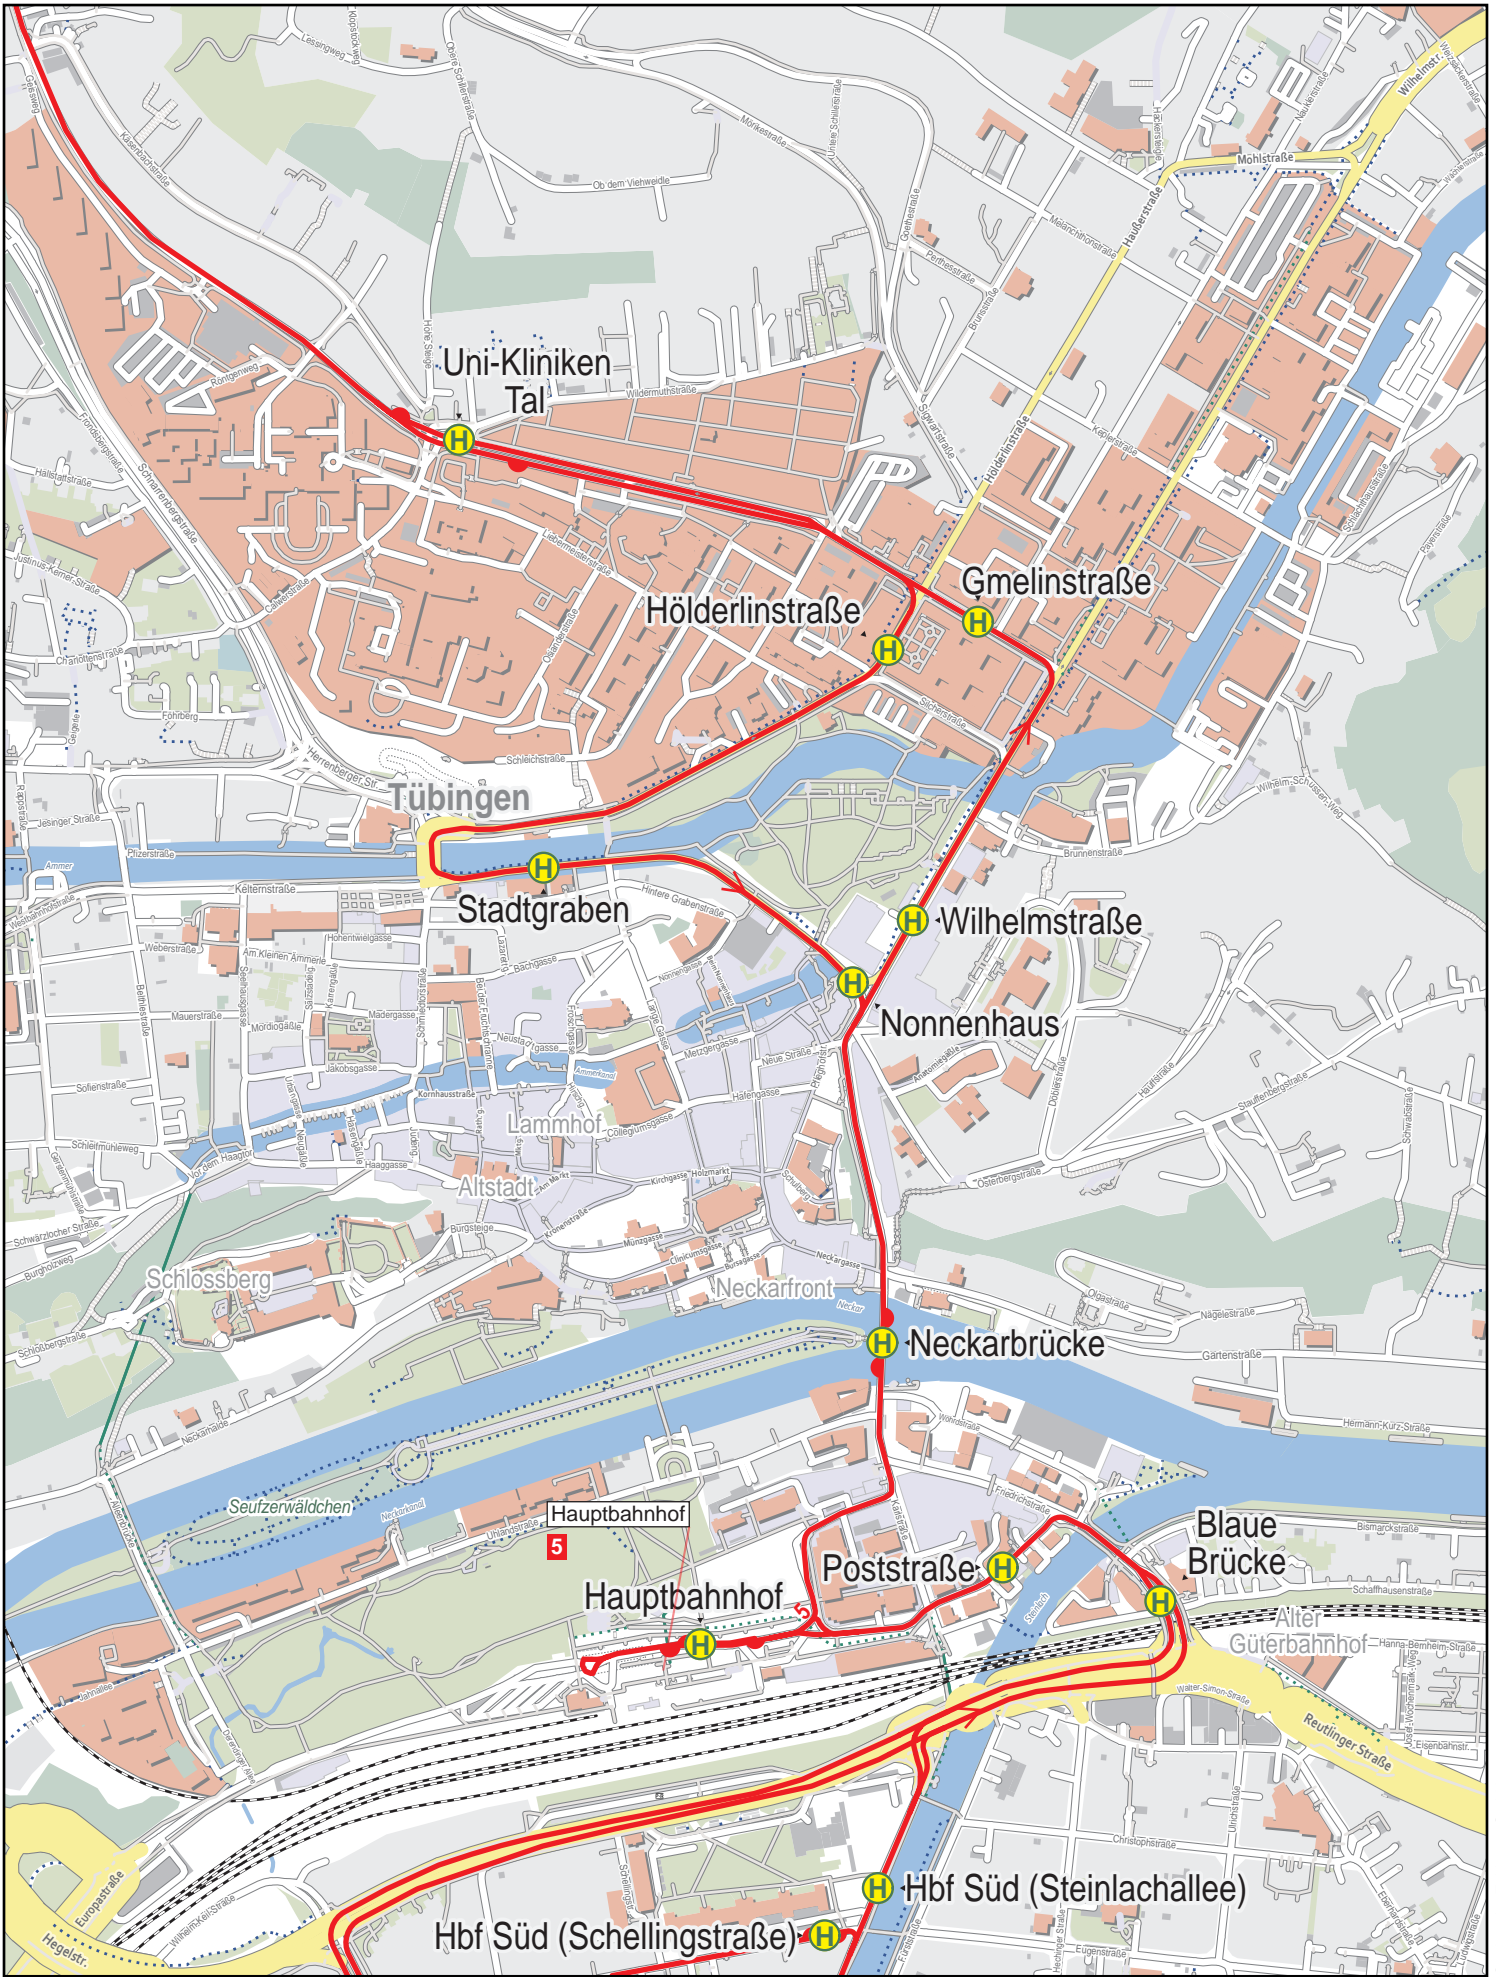

Linienverlaufsplan - SWT - Linie 5

750 m 1.5 km 2.3 km 3 km

© OpenStreetMap-Mitwirkende

Gültig von 15.12.2024 bis 13.12.2025

Linienverlaufsplan - SWT - Linie 5

Linienverlaufsplan - SWT - Linie 5

Linienverlaufsplan - SWT - Linie 5

Linienverlaufsplan - SWT - Linie 5

125 m 250 m 375 m 500 m

Linienverlaufsplan - SWT - Linie 5

125 m 250 m 375 m 500 m

Linienverlaufsplan - SWT - Linie 5

Stadtwerke Tübingen GmbH

© OpenStreetMap-Mitwirkende

Linienverlaufsplan - SWT - Linie 5

Linienverlaufsplan - SWT - Linie 5

Linienverlaufsplan - SWT - Linie 5

Gültig von 15.12.2024 bis 13.12.2025