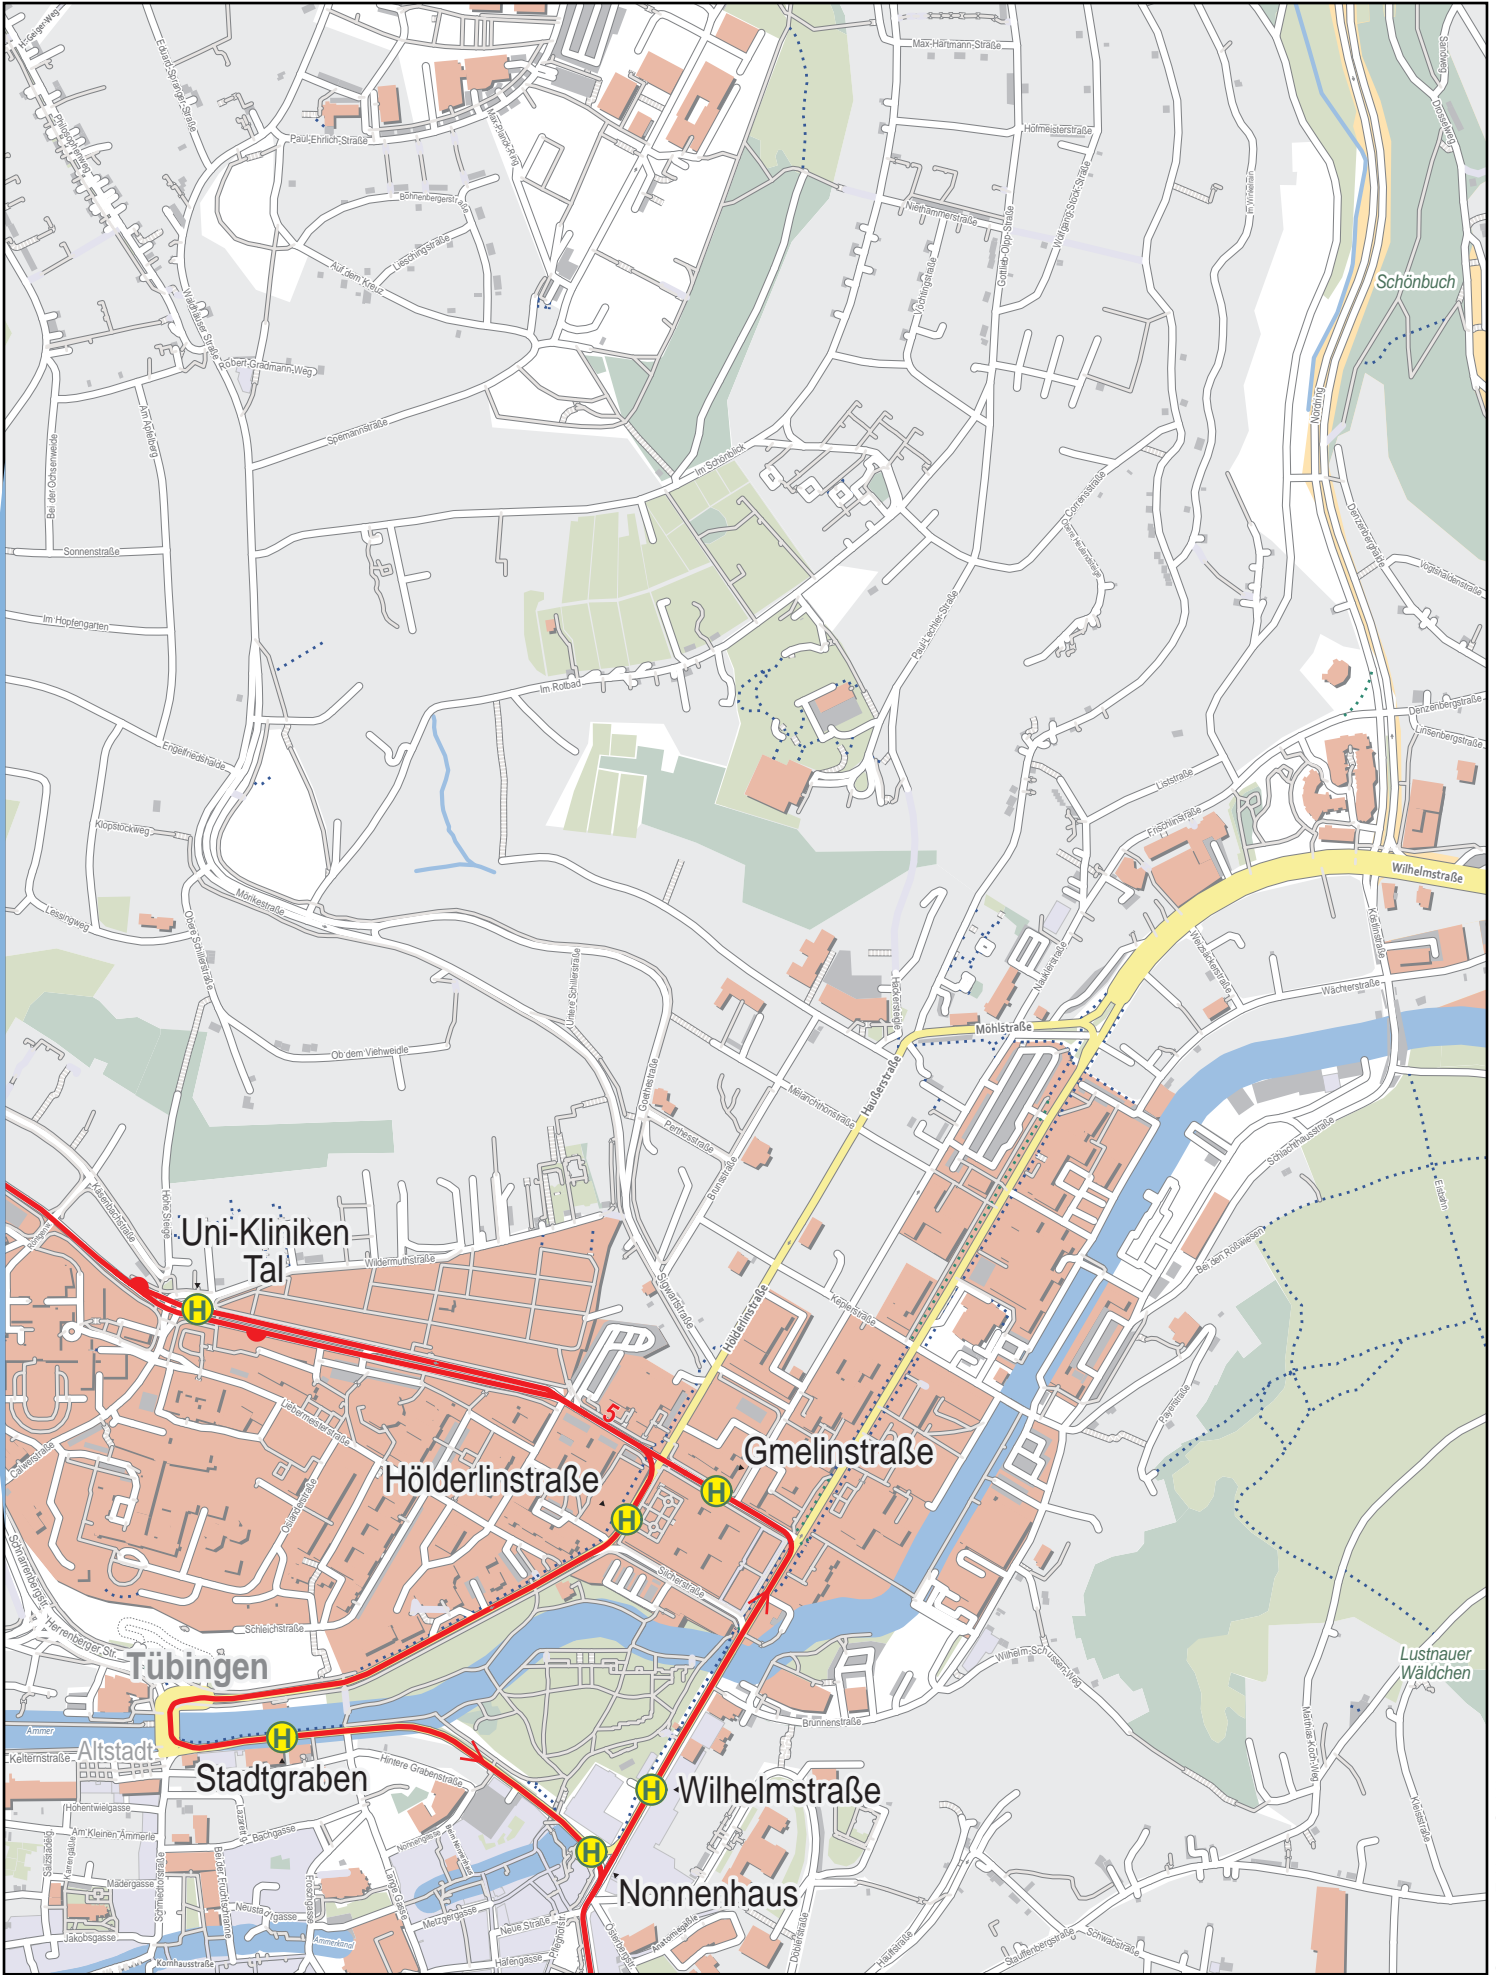

Linienverlaufsplan - SWT - Linie 5

750 m 1.5 km 2.3 km 3 km

© OpenStreetMap-Mitwirkende

Gültig von 15.12.2024 bis 13.12.2025

Linienverlaufsplan - SWT - Linie 5

Linienverlaufsplan - SWT - Linie 5

Linienverlaufsplan - SWT - Linie 5

Linienverlaufsplan - SWT - Linie 5

125 m 250 m 375 m 500 m

Linienverlaufsplan - SWT - Linie 5

125 m 250 m 375 m 500 m

Linienverlaufsplan - SWT - Linie 5

Stadtwerke Tübingen GmbH

© OpenStreetMap-Mitwirkende

Linienverlaufsplan - SWT - Linie 5

Linienverlaufsplan - SWT - Linie 5

Linienverlaufsplan - SWT - Linie 5

Gültig von 15.12.2024 bis 13.12.2025