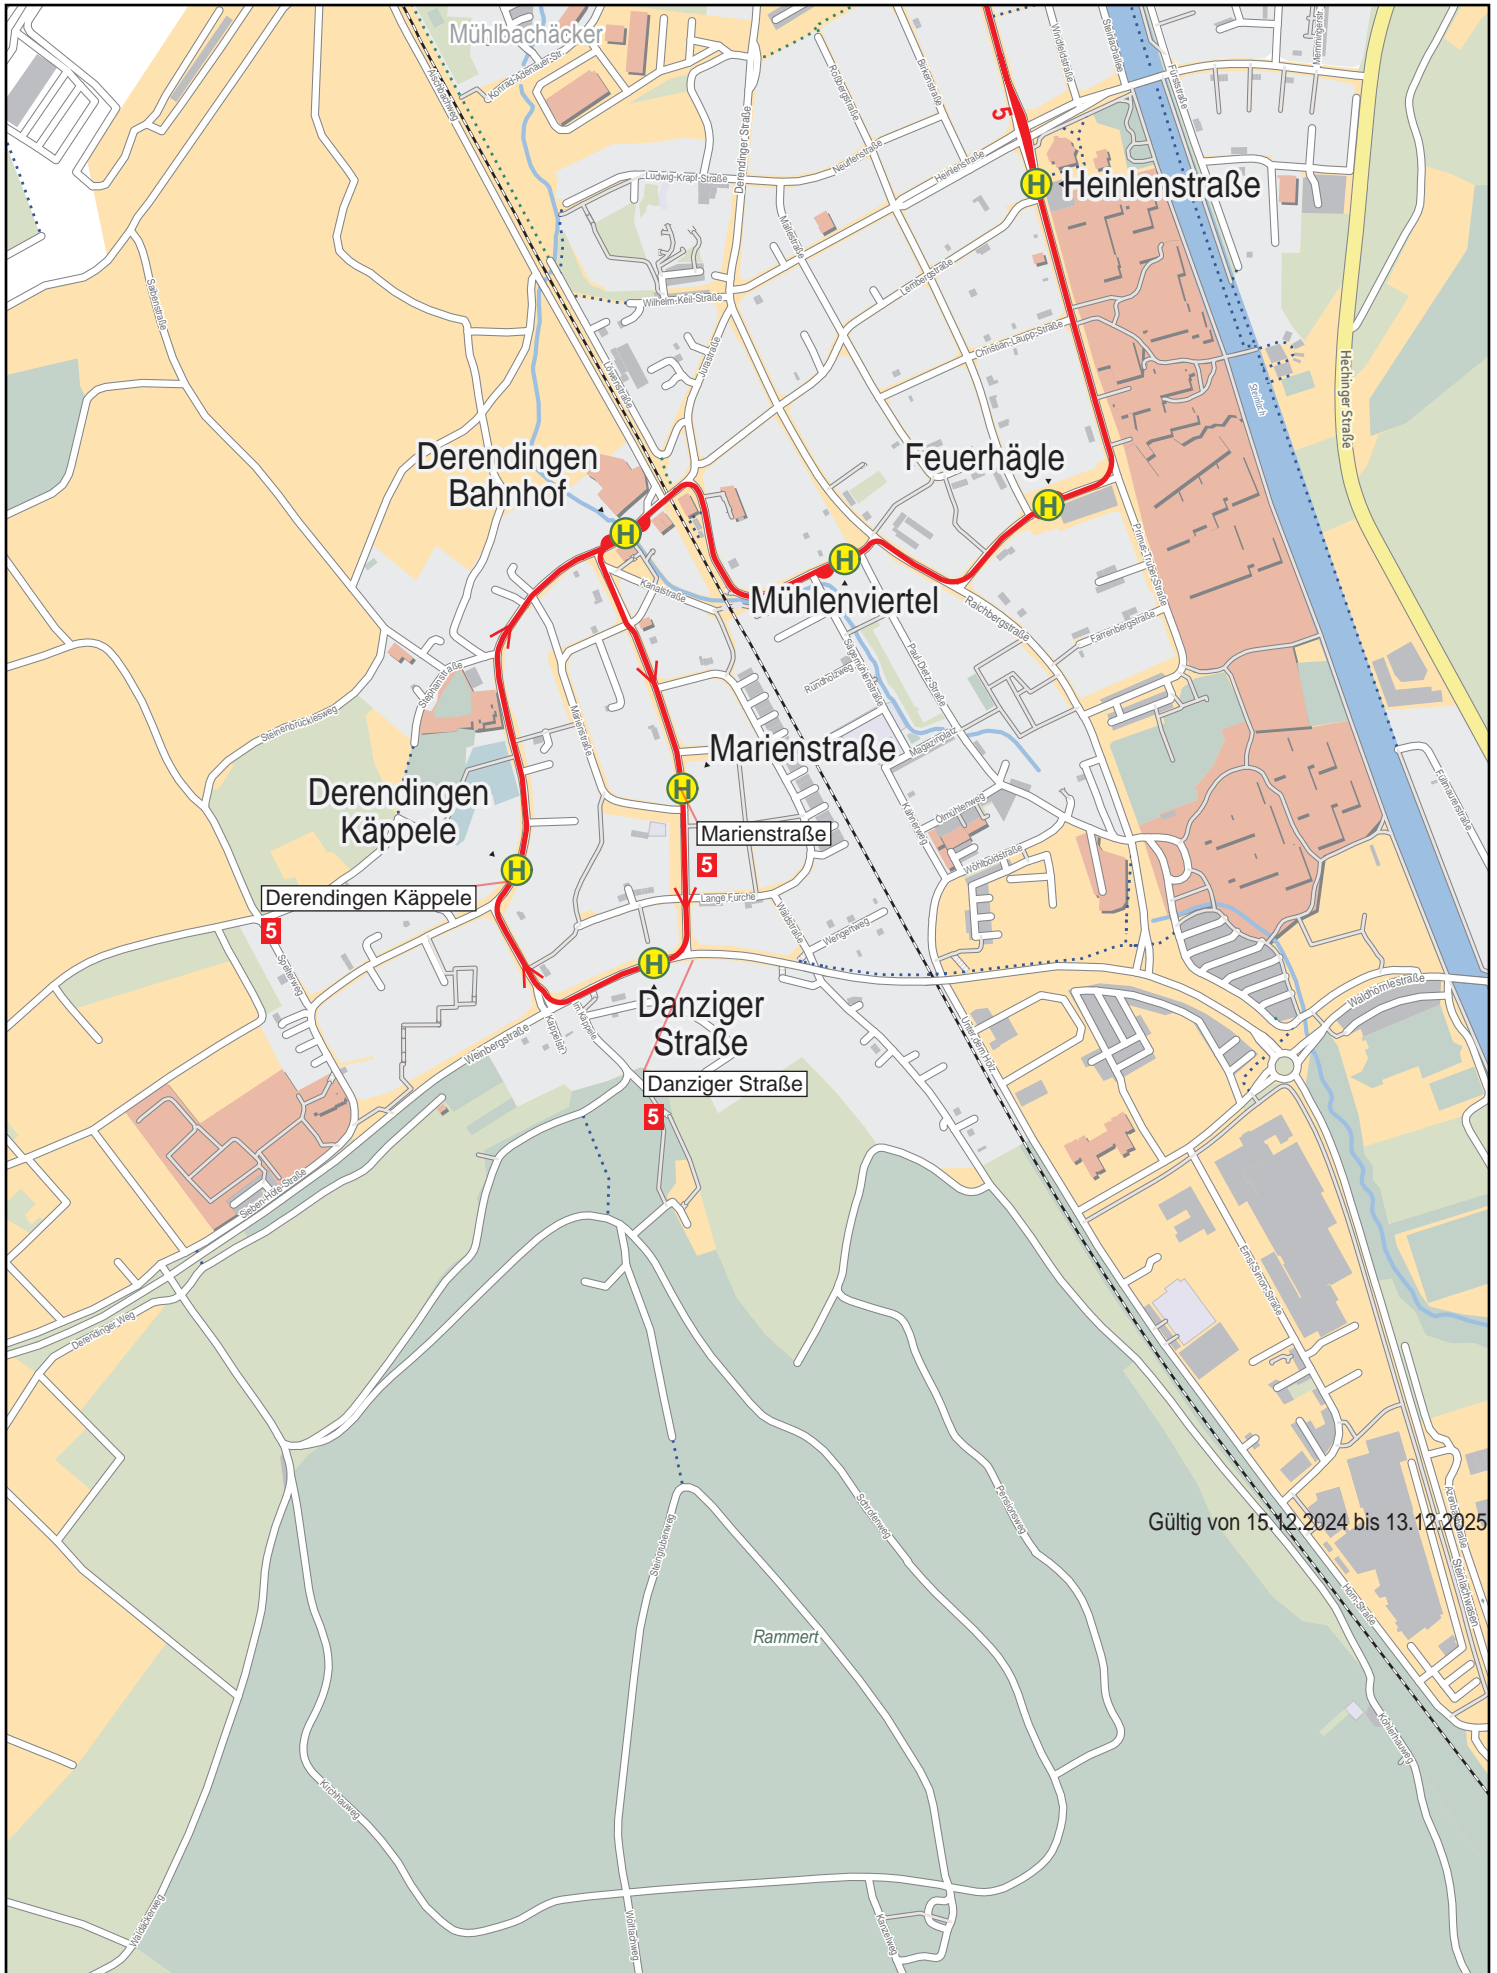

Linienverlaufsplan - SWT - Linie 5

750 m 1.5 km 2.3 km 3 km

© OpenStreetMap-Mitwirkende

Gültig von 15.12.2024 bis 13.12.2025

Linienverlaufsplan - SWT - Linie 5

Linienverlaufsplan - SWT - Linie 5

Linienverlaufsplan - SWT - Linie 5

Linienverlaufsplan - SWT - Linie 5

125 m 250 m 375 m 500 m

Linienverlaufsplan - SWT - Linie 5

125 m 250 m 375 m 500 m

Linienverlaufsplan - SWT - Linie 5

Stadtwerke Tübingen GmbH

© OpenStreetMap-Mitwirkende

Linienverlaufsplan - SWT - Linie 5

Linienverlaufsplan - SWT - Linie 5

Linienverlaufsplan - SWT - Linie 5

Gültig von 15.12.2024 bis 13.12.2025