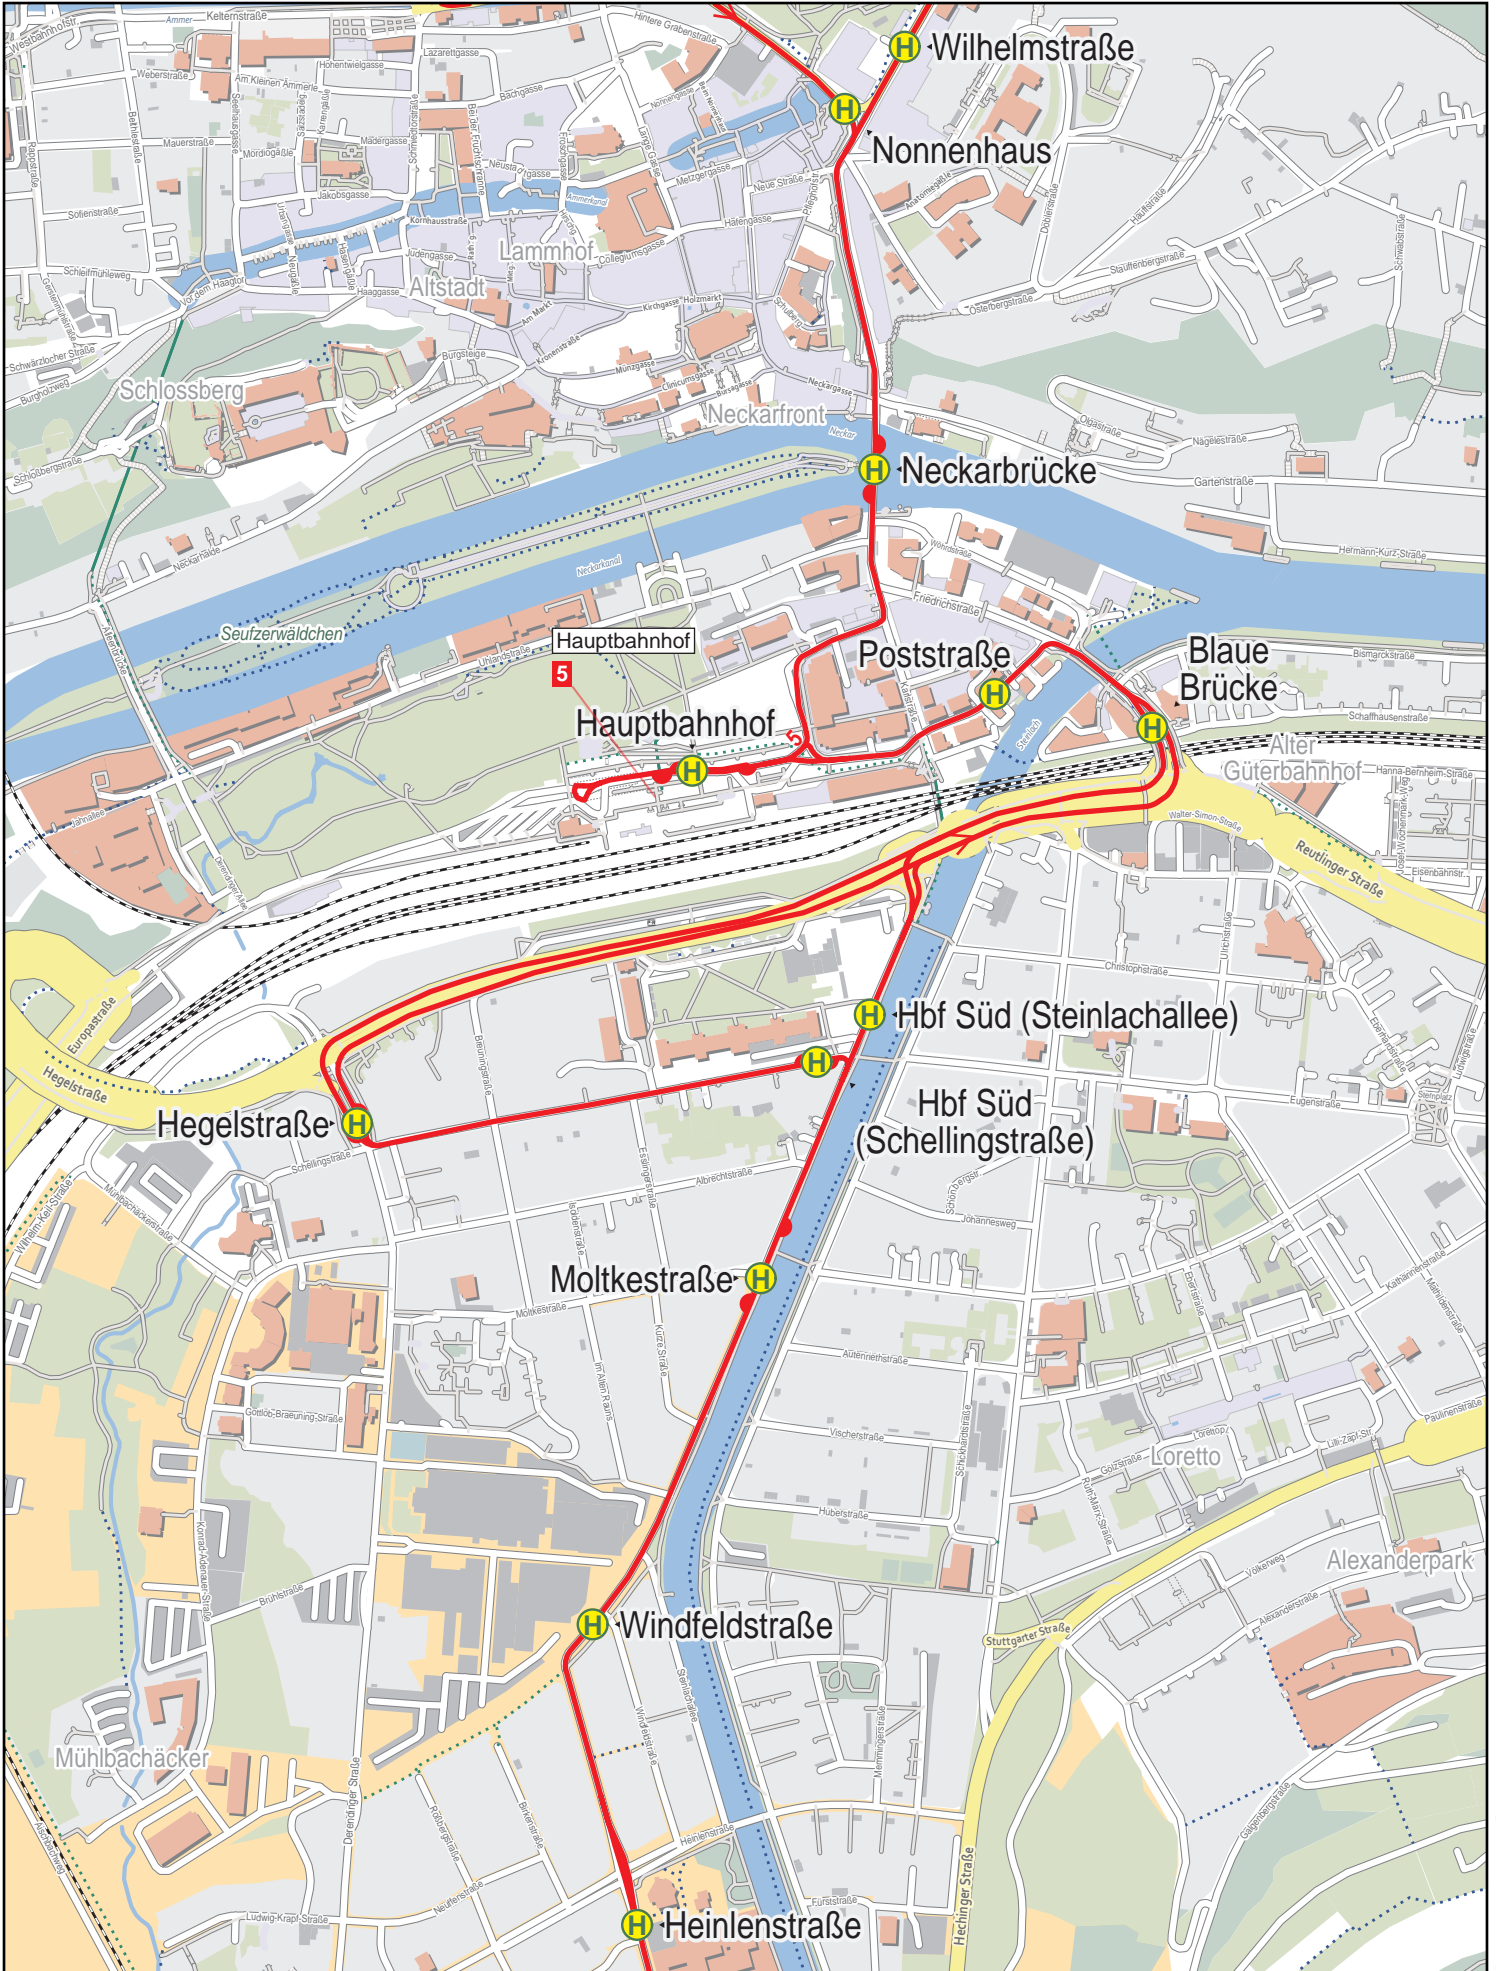

Linienverlaufsplan - SWT - Linie 5

750 m 1.5 km 2.3 km 3 km

© OpenStreetMap-Mitwirkende

Gültig von 15.12.2024 bis 13.12.2025

Linienverlaufsplan - SWT - Linie 5

Linienverlaufsplan - SWT - Linie 5

Linienverlaufsplan - SWT - Linie 5

Linienverlaufsplan - SWT - Linie 5

125 m 250 m 375 m 500 m

Linienverlaufsplan - SWT - Linie 5

125 m 250 m 375 m 500 m

Linienverlaufsplan - SWT - Linie 5

Stadtwerke Tübingen GmbH

© OpenStreetMap-Mitwirkende

Linienverlaufsplan - SWT - Linie 5

Linienverlaufsplan - SWT - Linie 5

Linienverlaufsplan - SWT - Linie 5

Gültig von 15.12.2024 bis 13.12.2025