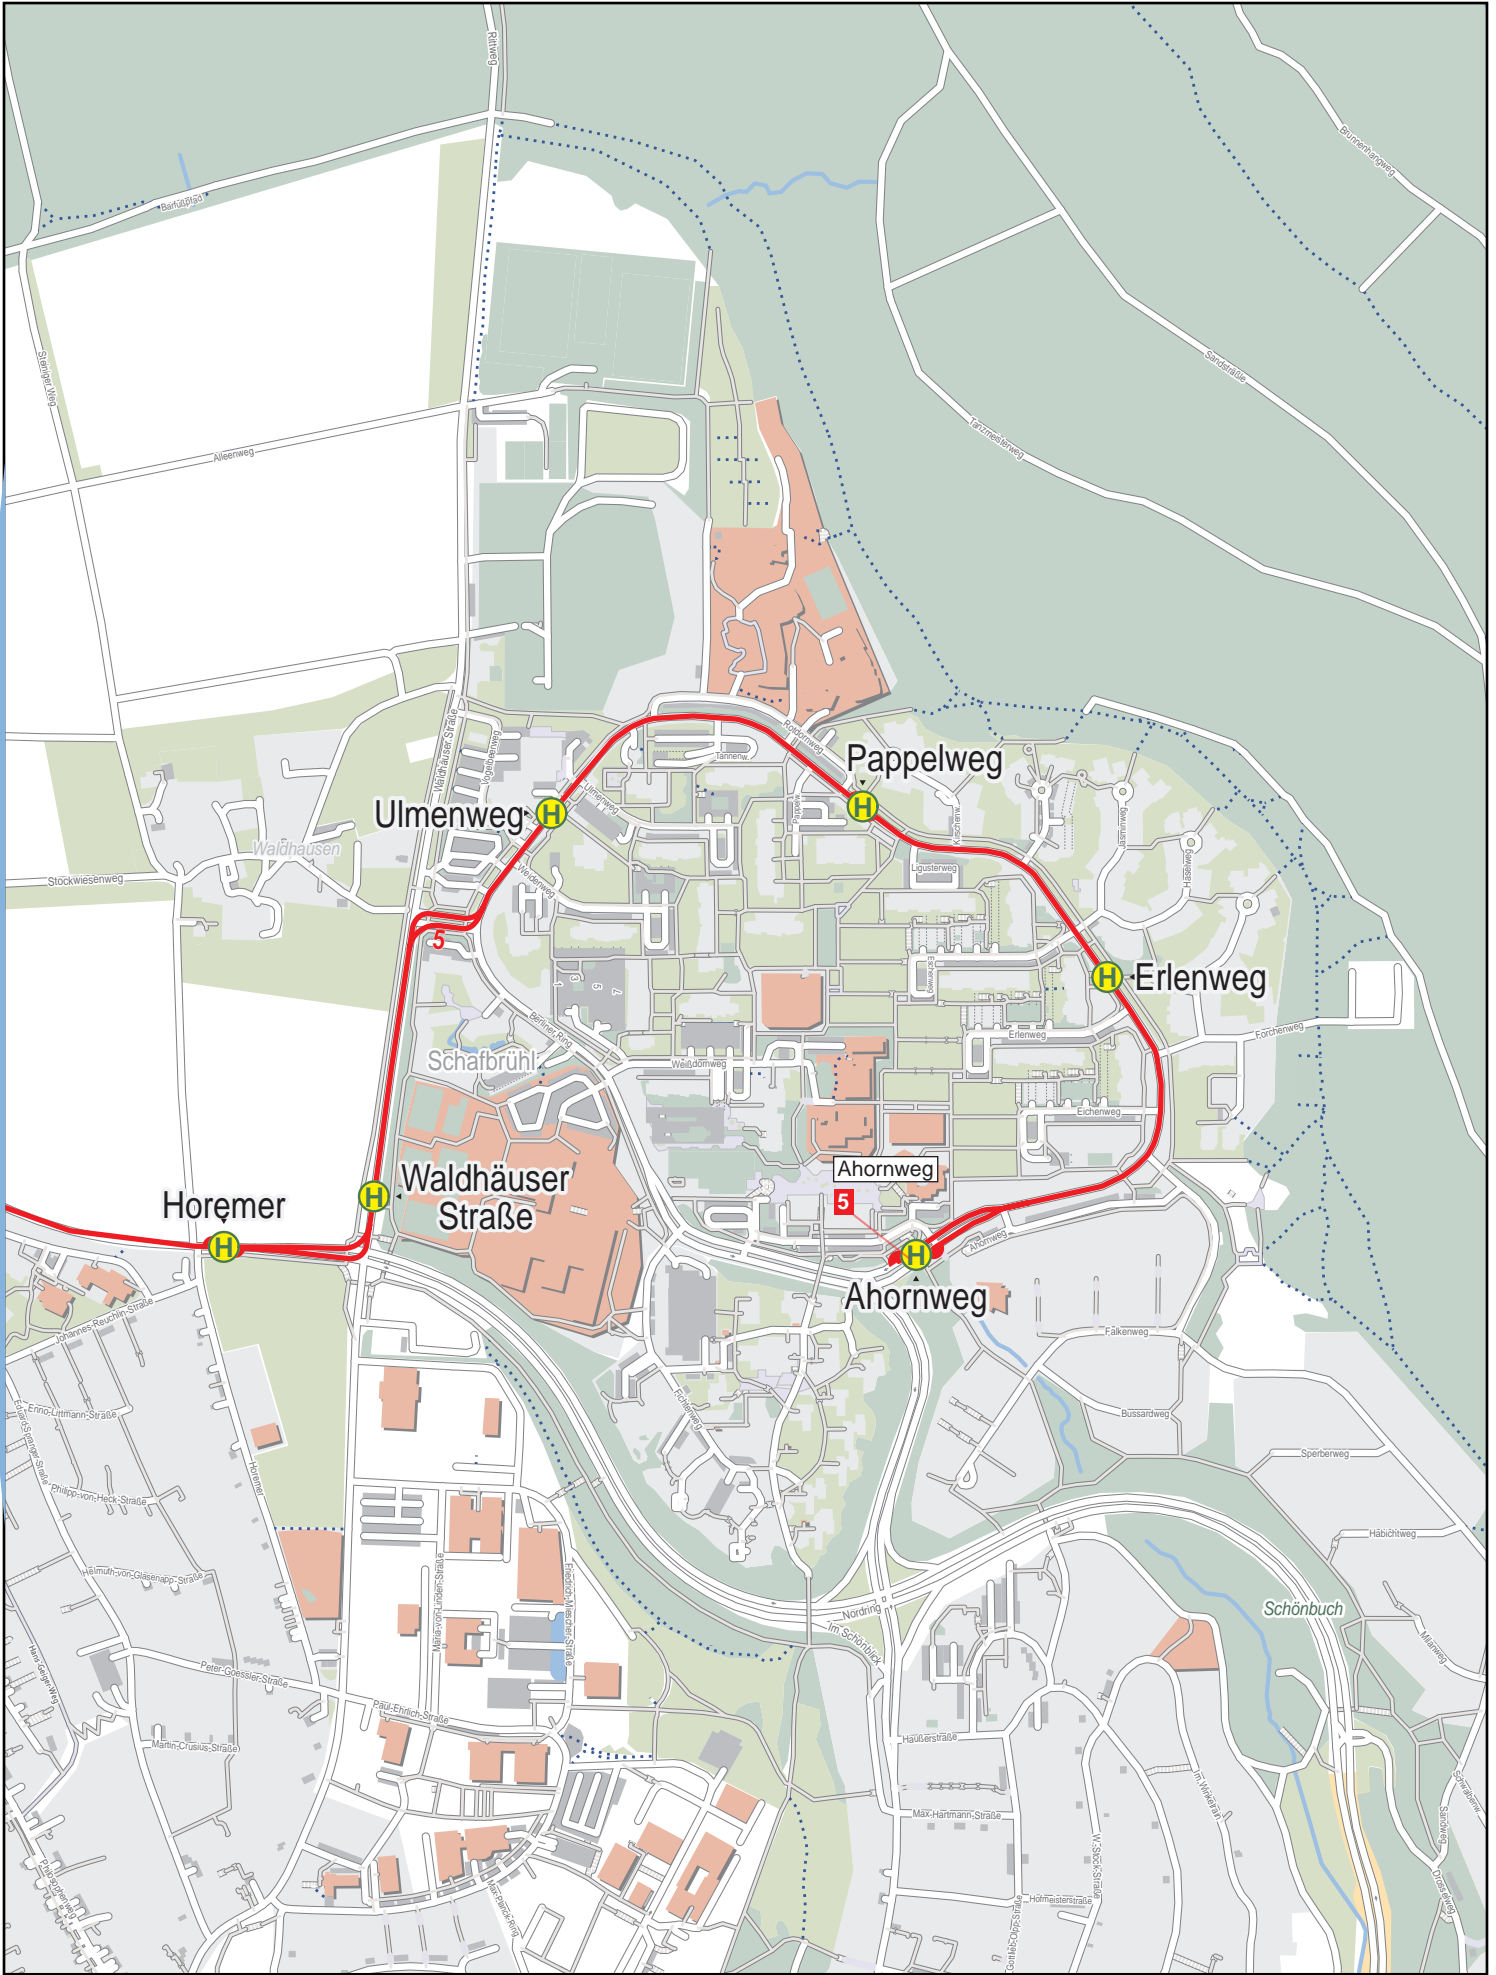

Linienverlaufsplan - SWT - Linie 5

750 m 1.5 km 2.3 km 3 km

© OpenStreetMap-Mitwirkende

Gültig von 15.12.2024 bis 13.12.2025

Linienverlaufsplan - SWT - Linie 5

Linienverlaufsplan - SWT - Linie 5

Linienverlaufsplan - SWT - Linie 5

Linienverlaufsplan - SWT - Linie 5

125 m 250 m 375 m 500 m

Linienverlaufsplan - SWT - Linie 5

125 m 250 m 375 m 500 m

Linienverlaufsplan - SWT - Linie 5

Stadtwerke Tübingen GmbH

© OpenStreetMap-Mitwirkende

Linienverlaufsplan - SWT - Linie 5

Linienverlaufsplan - SWT - Linie 5

Linienverlaufsplan - SWT - Linie 5

Gültig von 15.12.2024 bis 13.12.2025