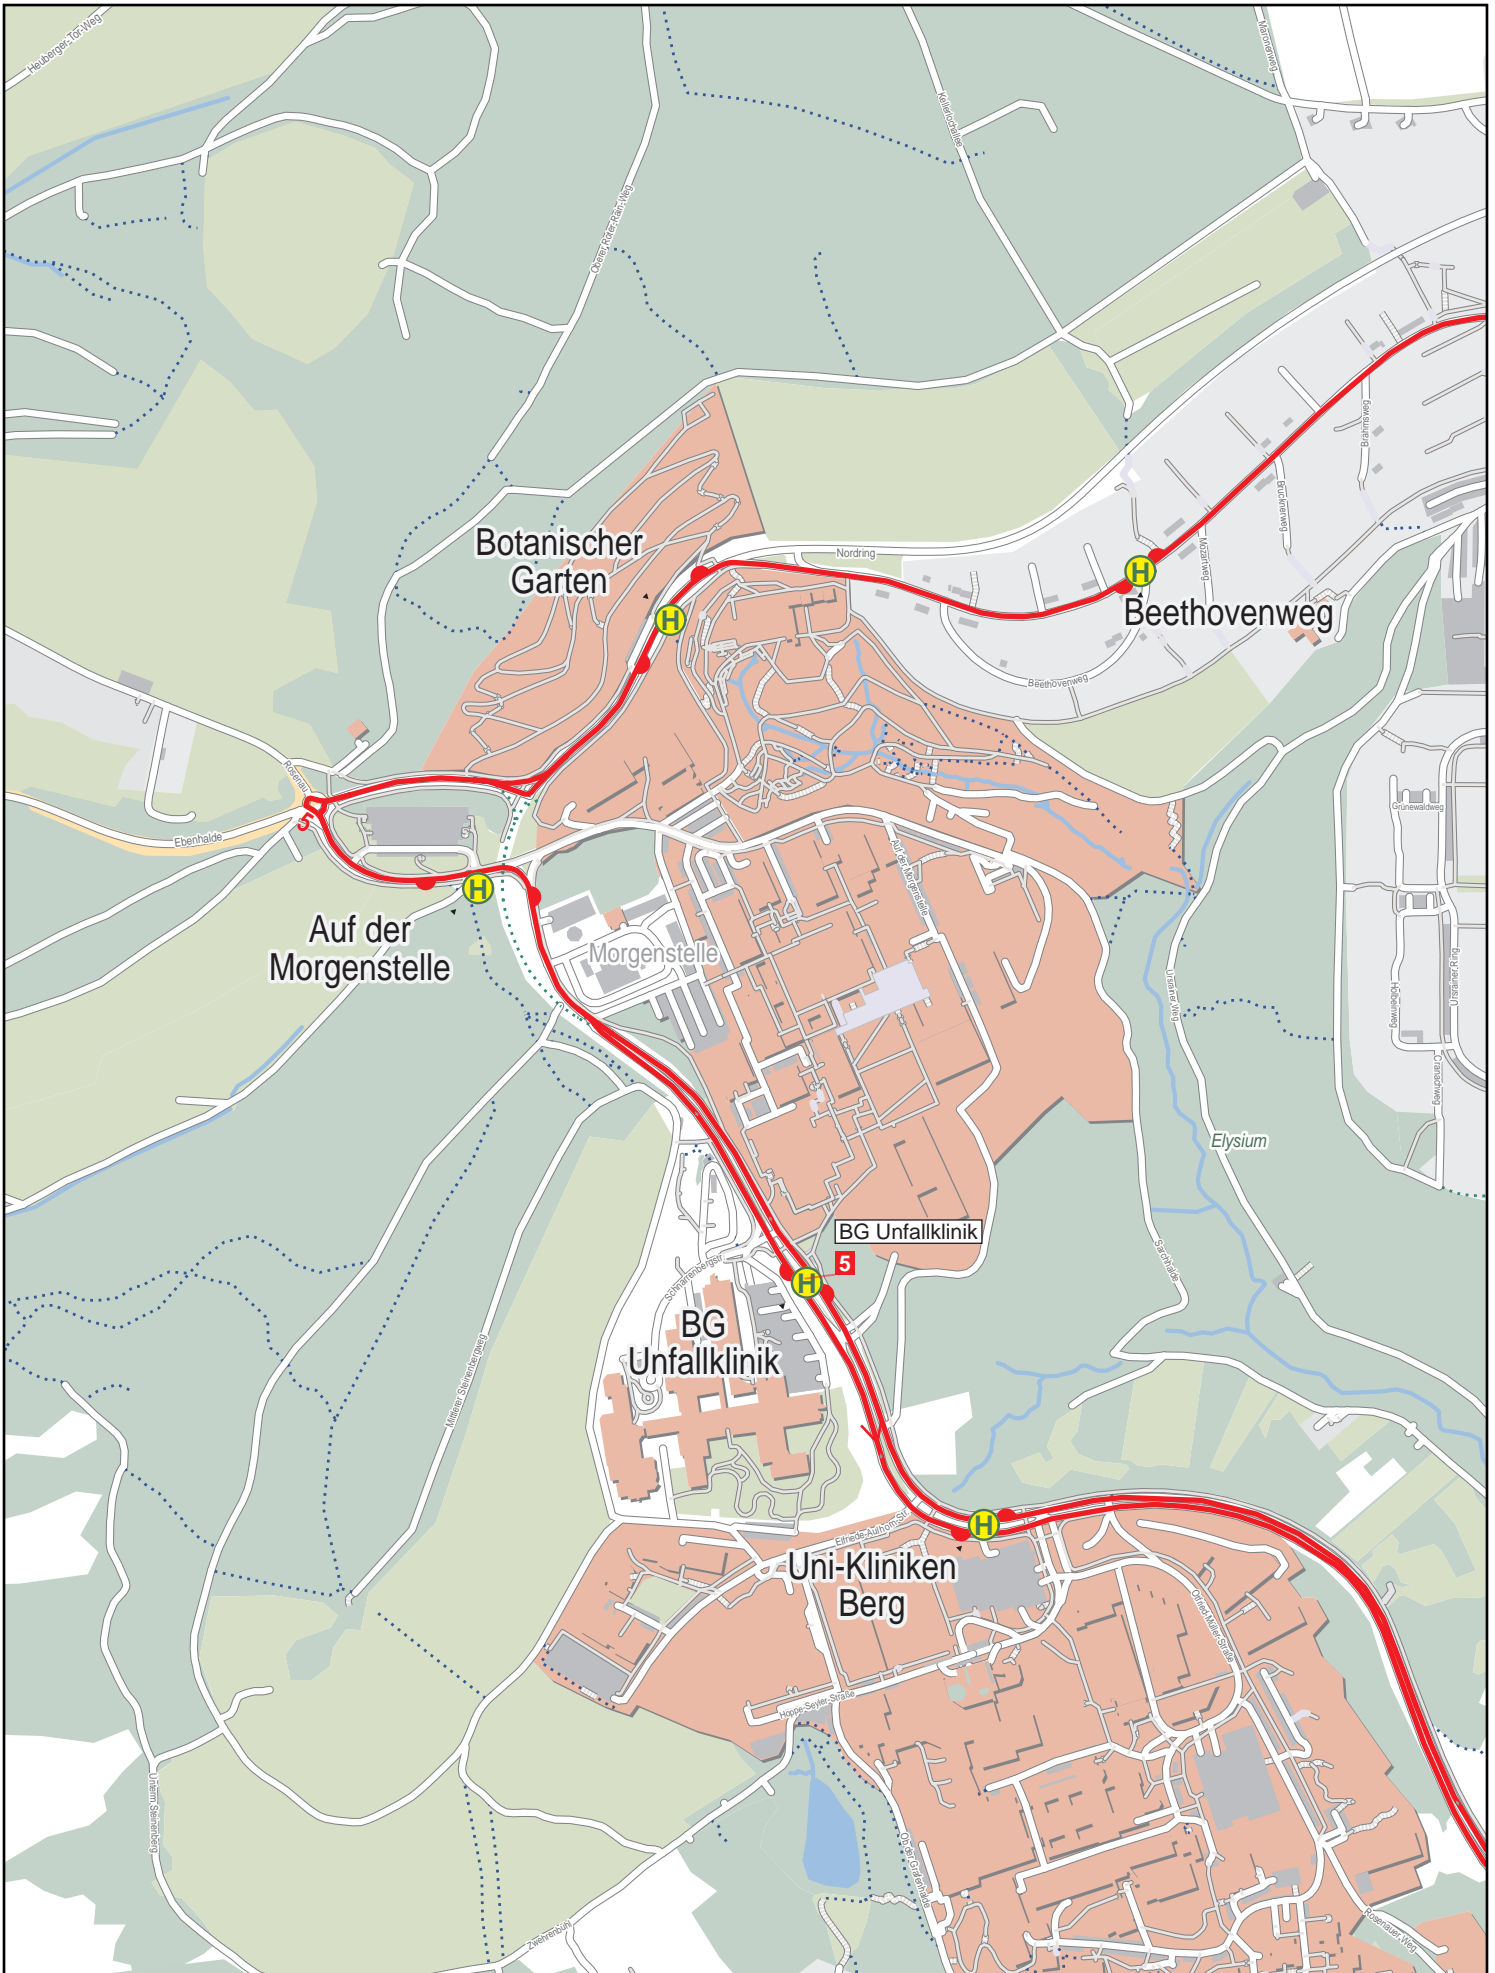

Linienverlaufsplan - SWT - Linie 5

750 m 1.5 km 2.3 km 3 km

© OpenStreetMap-Mitwirkende

Gültig von 15.12.2024 bis 13.12.2025

Linienverlaufsplan - SWT - Linie 5

Linienverlaufsplan - SWT - Linie 5

Linienverlaufsplan - SWT - Linie 5

Linienverlaufsplan - SWT - Linie 5

125 m 250 m 375 m 500 m

Linienverlaufsplan - SWT - Linie 5

125 m 250 m 375 m 500 m

Linienverlaufsplan - SWT - Linie 5

Stadtwerke Tübingen GmbH

© OpenStreetMap-Mitwirkende

Linienverlaufsplan - SWT - Linie 5

Linienverlaufsplan - SWT - Linie 5

Linienverlaufsplan - SWT - Linie 5

Gültig von 15.12.2024 bis 13.12.2025