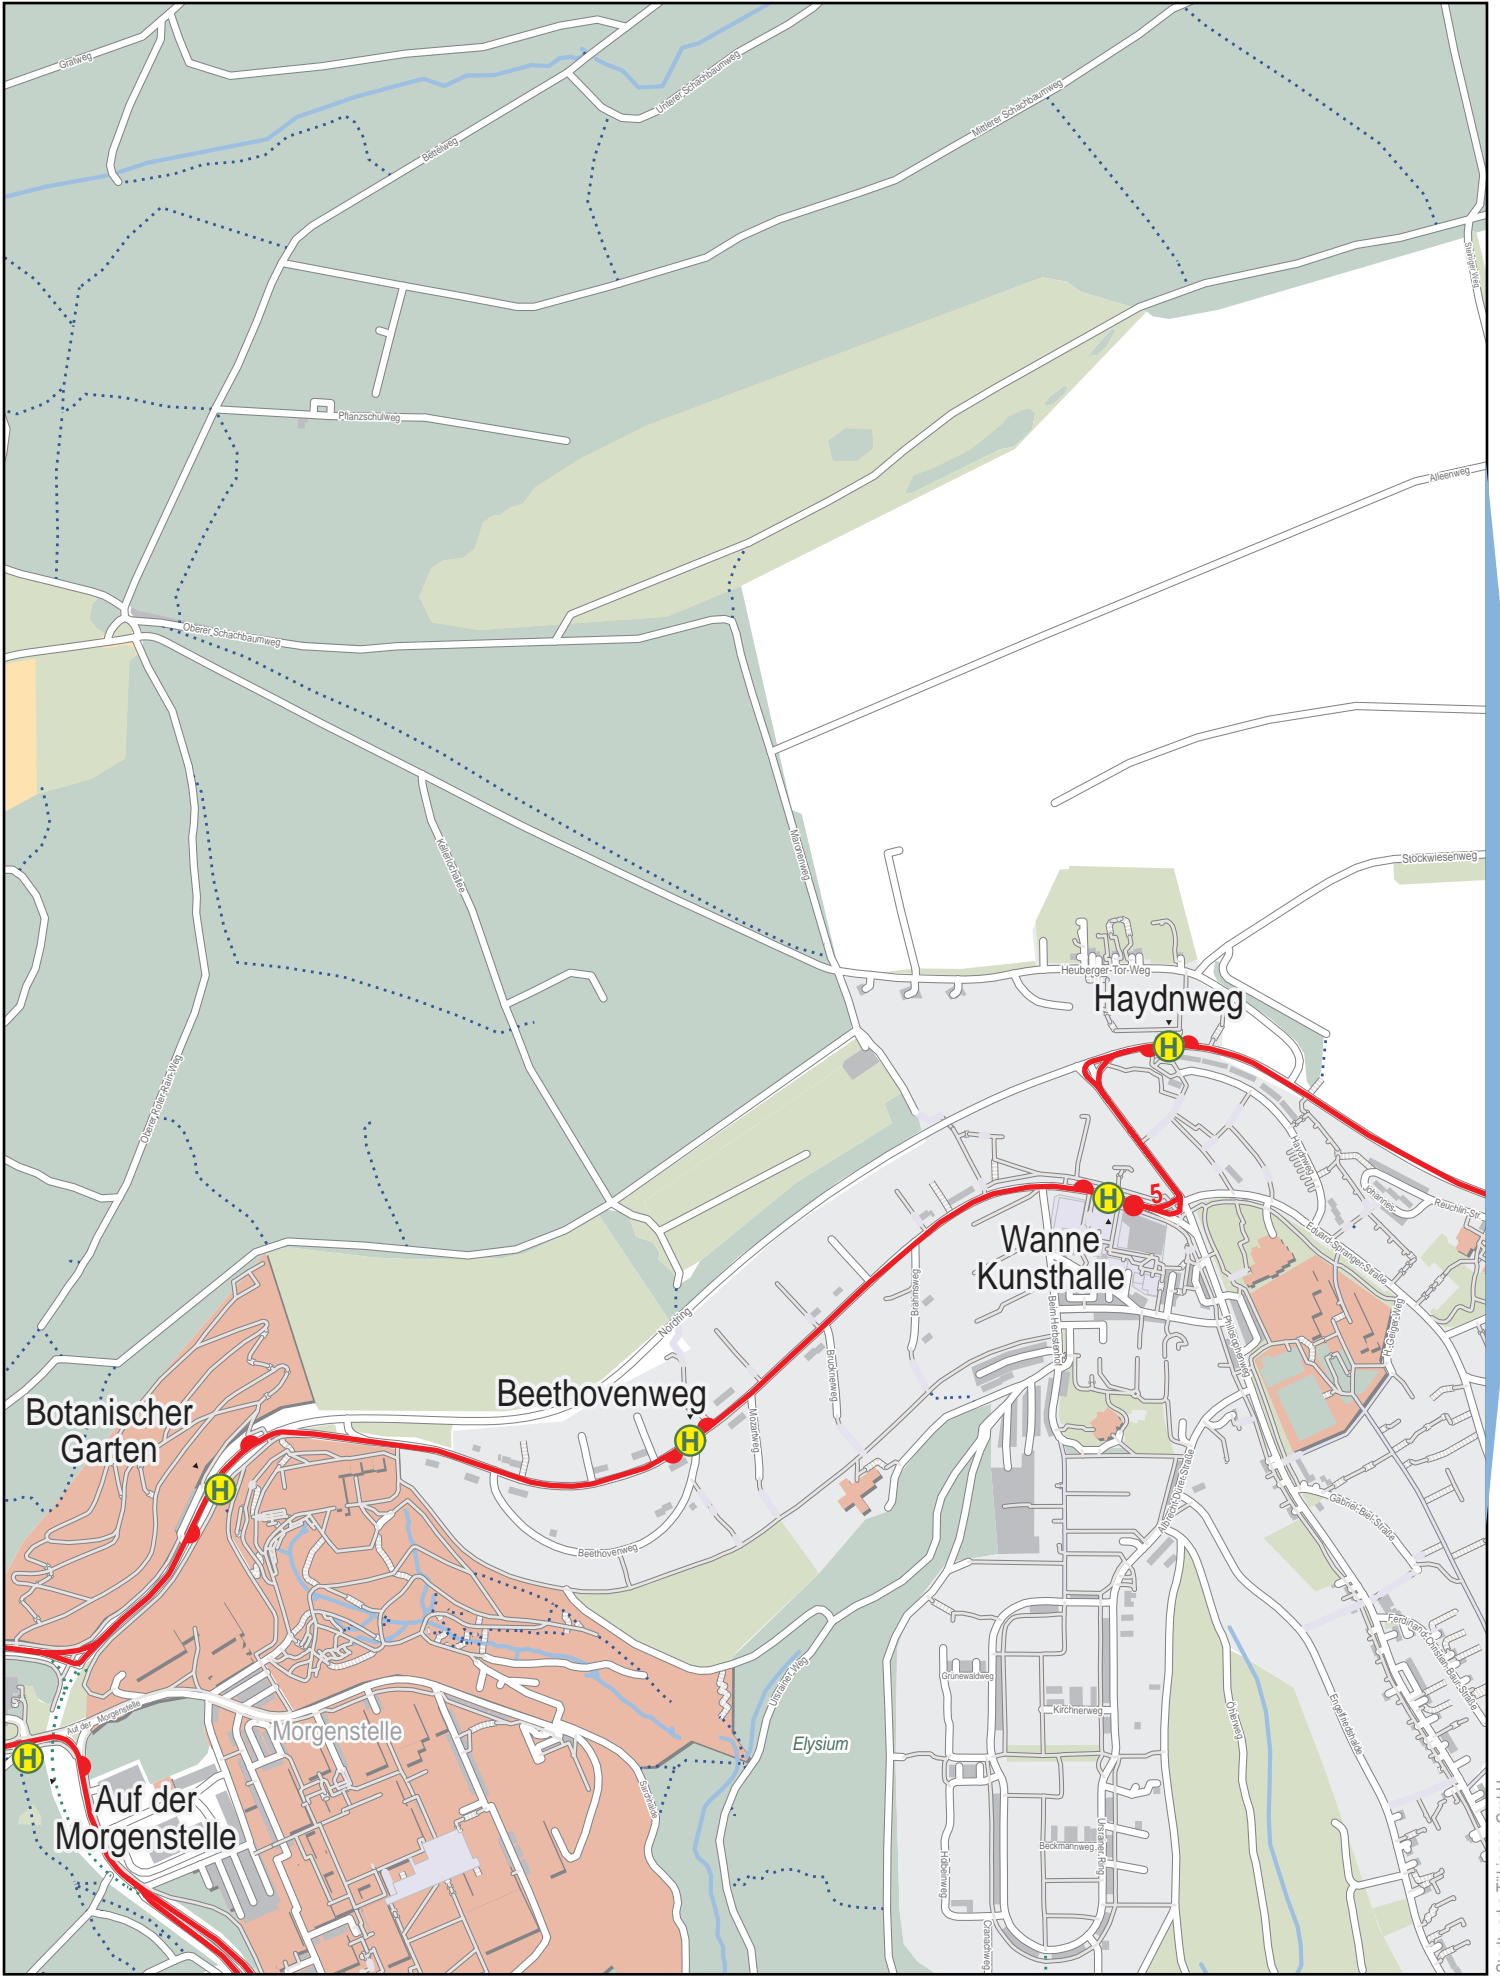

Linienverlaufsplan - SWT - Linie 5

750 m 1.5 km 2.3 km 3 km

© OpenStreetMap-Mitwirkende

Gültig von 15.12.2024 bis 13.12.2025

Linienverlaufsplan - SWT - Linie 5

Linienverlaufsplan - SWT - Linie 5

Linienverlaufsplan - SWT - Linie 5

Linienverlaufsplan - SWT - Linie 5

125 m 250 m 375 m 500 m

Linienverlaufsplan - SWT - Linie 5

125 m 250 m 375 m 500 m

Linienverlaufsplan - SWT - Linie 5

Stadtwerke Tübingen GmbH

© OpenStreetMap-Mitwirkende

Linienverlaufsplan - SWT - Linie 5

Linienverlaufsplan - SWT - Linie 5

Linienverlaufsplan - SWT - Linie 5

Gültig von 15.12.2024 bis 13.12.2025