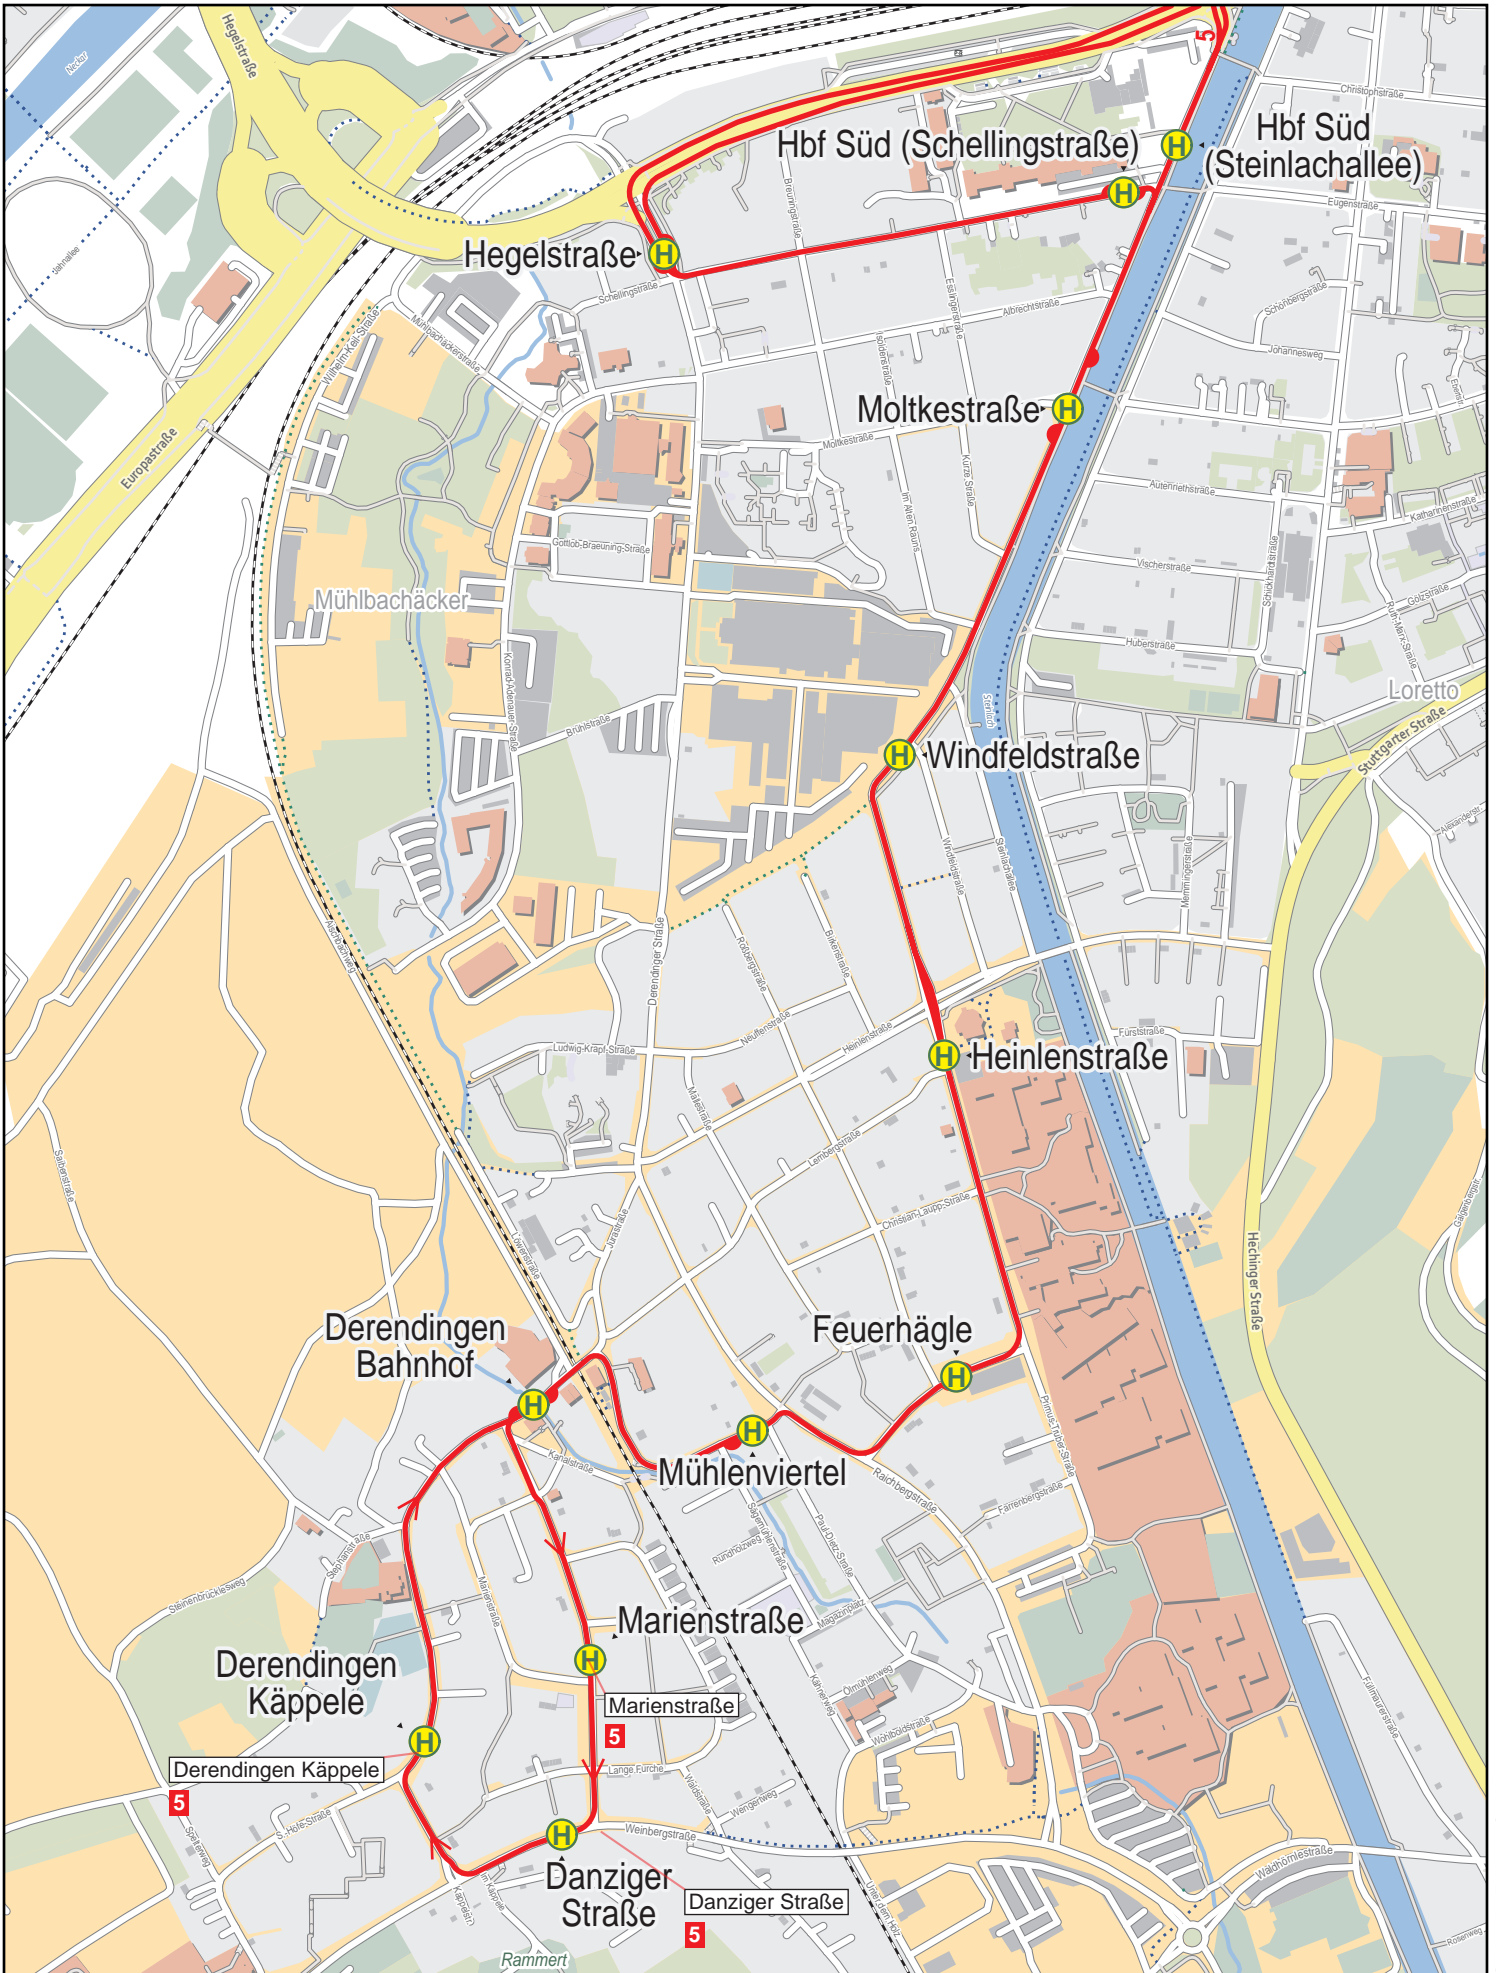

Linienverlaufsplan - SWT - Linie 5

750 m 1.5 km 2.3 km 3 km

© OpenStreetMap-Mitwirkende

Gültig von 15.12.2024 bis 13.12.2025

Linienverlaufsplan - SWT - Linie 5

Linienverlaufsplan - SWT - Linie 5

Linienverlaufsplan - SWT - Linie 5

Linienverlaufsplan - SWT - Linie 5

125 m 250 m 375 m 500 m

Linienverlaufsplan - SWT - Linie 5

125 m 250 m 375 m 500 m

Linienverlaufsplan - SWT - Linie 5

Stadtwerke Tübingen GmbH

© OpenStreetMap-Mitwirkende

Linienverlaufsplan - SWT - Linie 5

Linienverlaufsplan - SWT - Linie 5

Linienverlaufsplan - SWT - Linie 5

Gültig von 15.12.2024 bis 13.12.2025