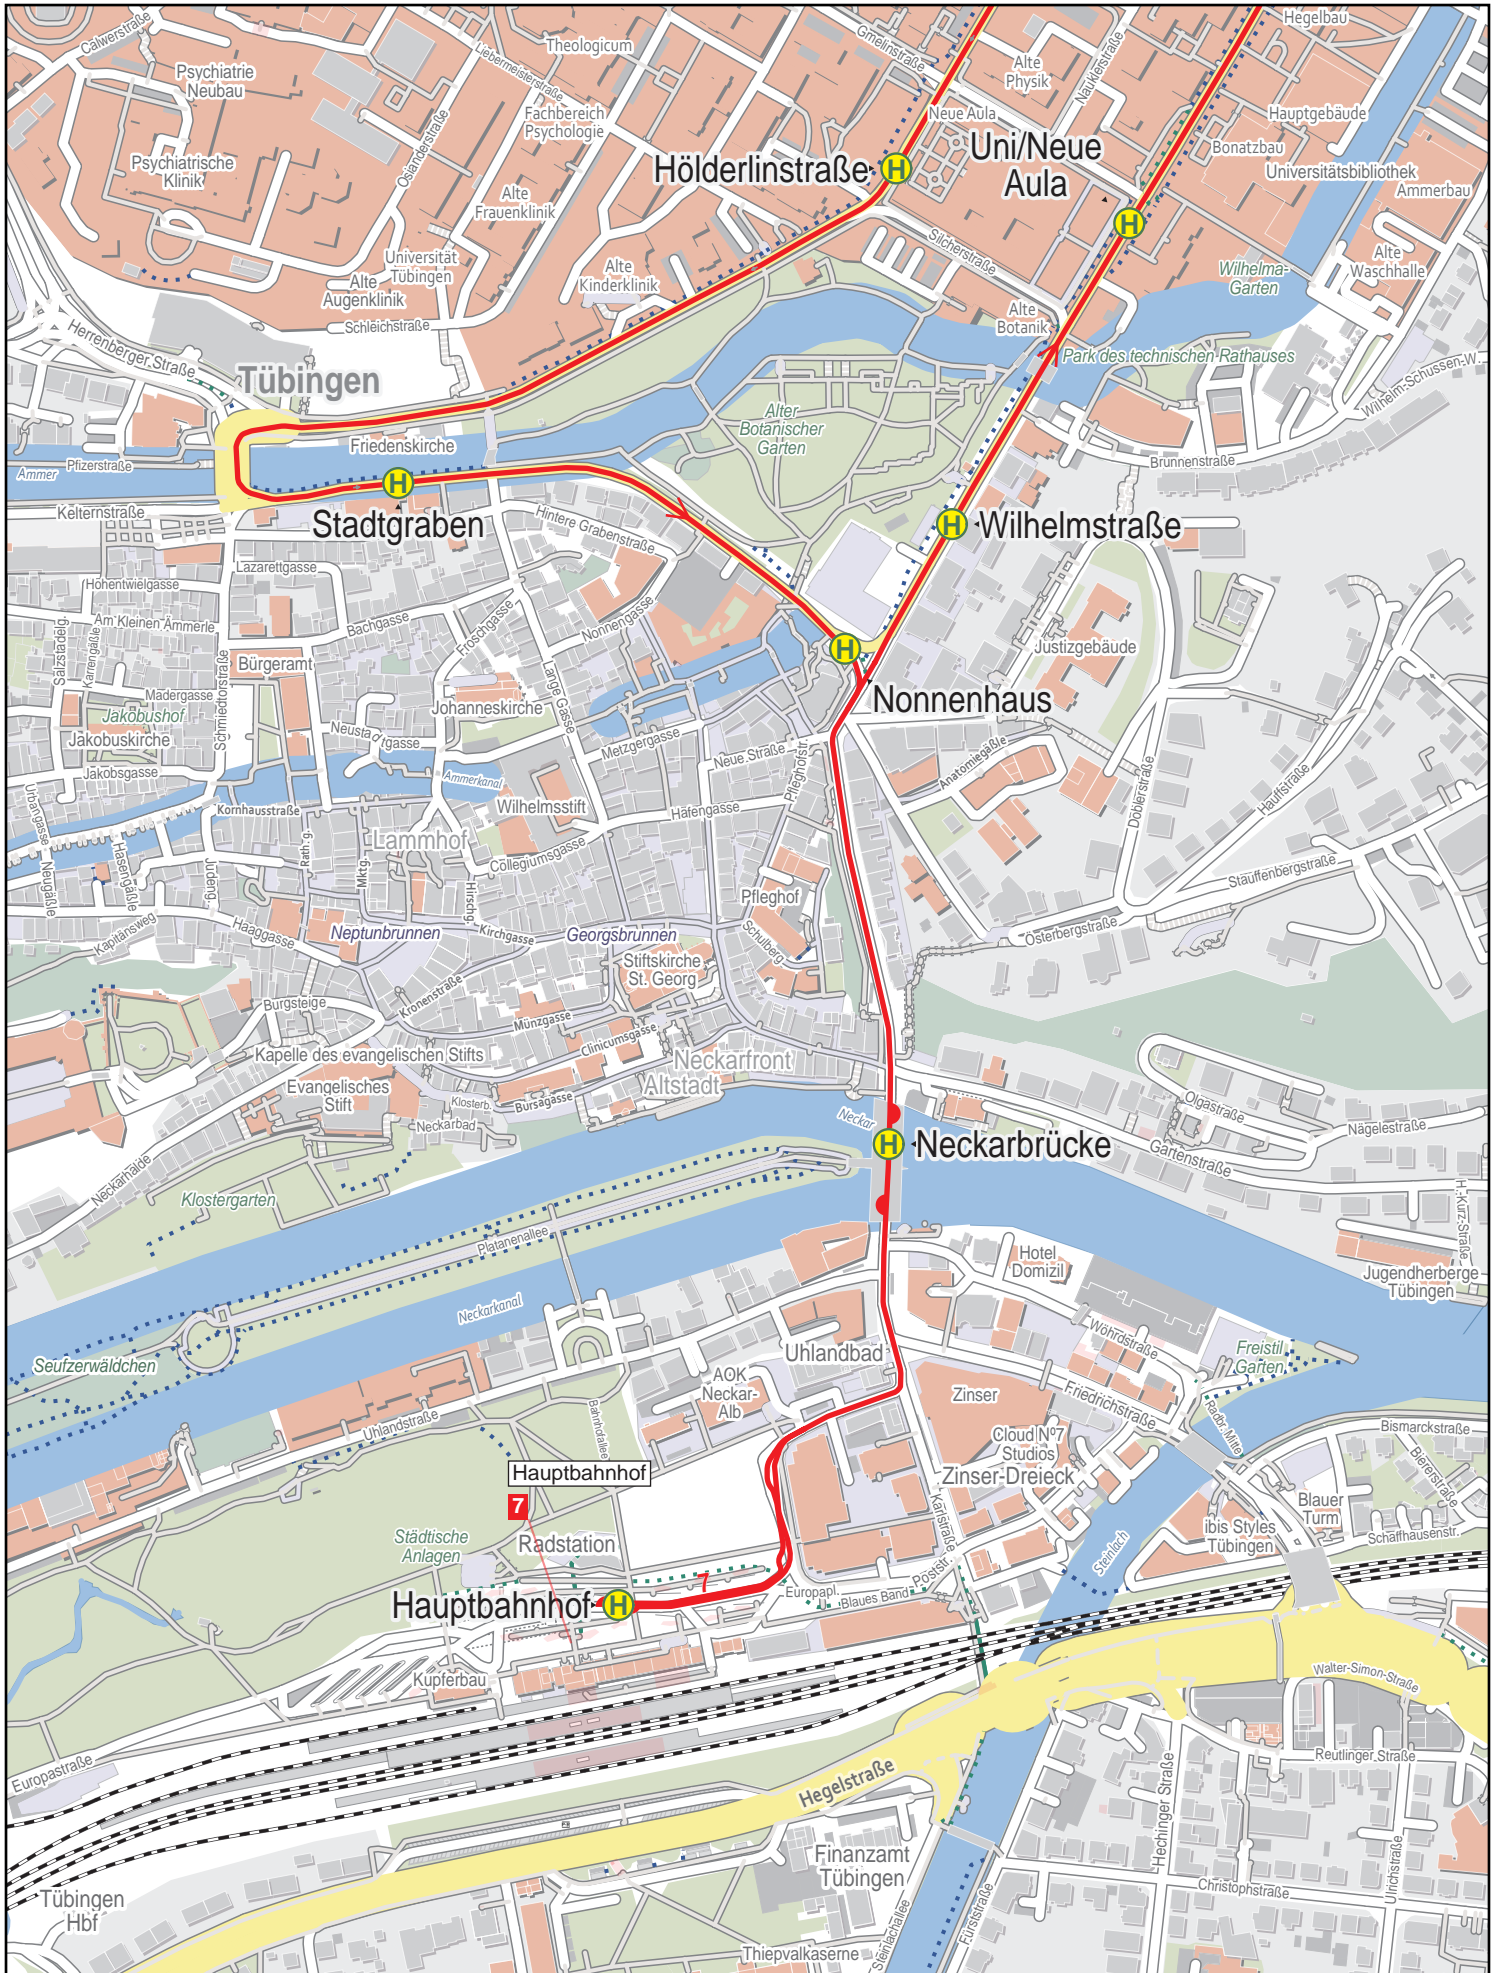

Linienvverlaufsplan - SWT - Linie 7

1 km 2 km 3 km 4 km

© OpenStreetMap-Mitwirkende

Gültig von 15.12.2024 bis 13.12.2025

Linienverlaufsplan - SWT - Linie 7

125 m 250 m 375 m 500 m

Linienverlaufsplan - SWT - Linie 7

125 m 250 m 375 m 500 m

Linienverlaufsplan - SWT - Linie 7

125 m 250 m 375 m 500 m

Linienverlaufsplan - SWT - Linie 7

125 m 250 m 375 m 500 m

© OpenStreetMap-Mitwirkende

Linienverlaufsplan - SWT - Linie 7

Linienverlaufsplan - SWT - Linie 7

Linienverlaufsplan - SWT - Linie 7