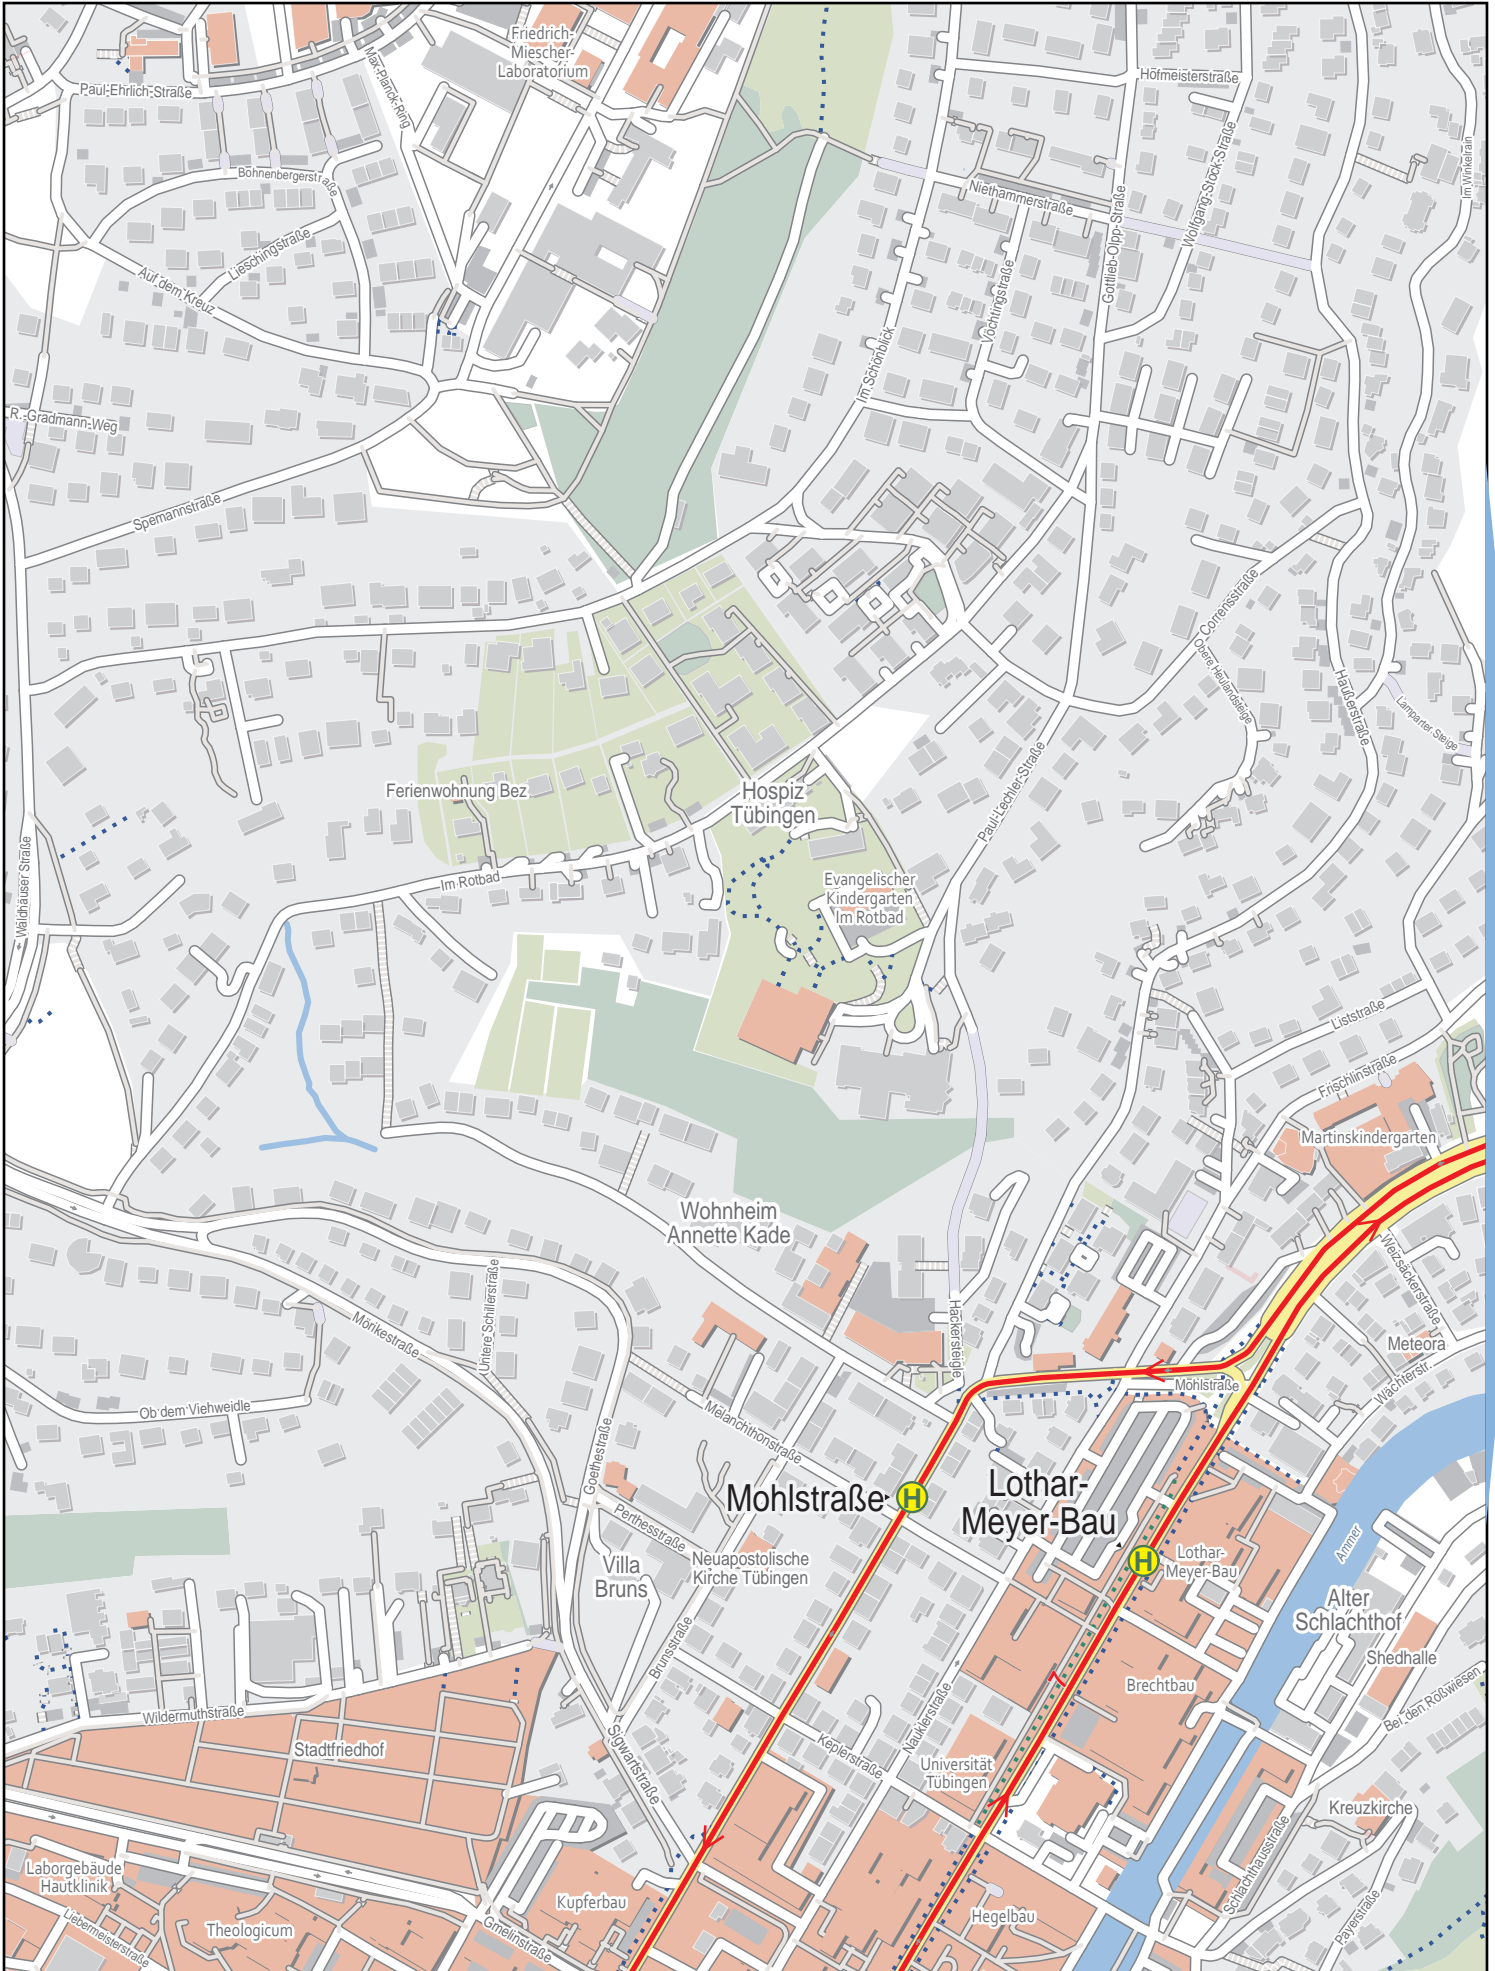

Linienvverlaufsplan - SWT - Linie 7

1 km 2 km 3 km 4 km

© OpenStreetMap-Mitwirkende

Gültig von 15.12.2024 bis 13.12.2025

Linienverlaufsplan - SWT - Linie 7

125 m 250 m 375 m 500 m

Linienverlaufsplan - SWT - Linie 7

125 m 250 m 375 m 500 m

Linienverlaufsplan - SWT - Linie 7

125 m 250 m 375 m 500 m

Linienverlaufsplan - SWT - Linie 7

125 m 250 m 375 m 500 m

© OpenStreetMap-Mitwirkende

Linienverlaufsplan - SWT - Linie 7

Linienverlaufsplan - SWT - Linie 7

Linienverlaufsplan - SWT - Linie 7