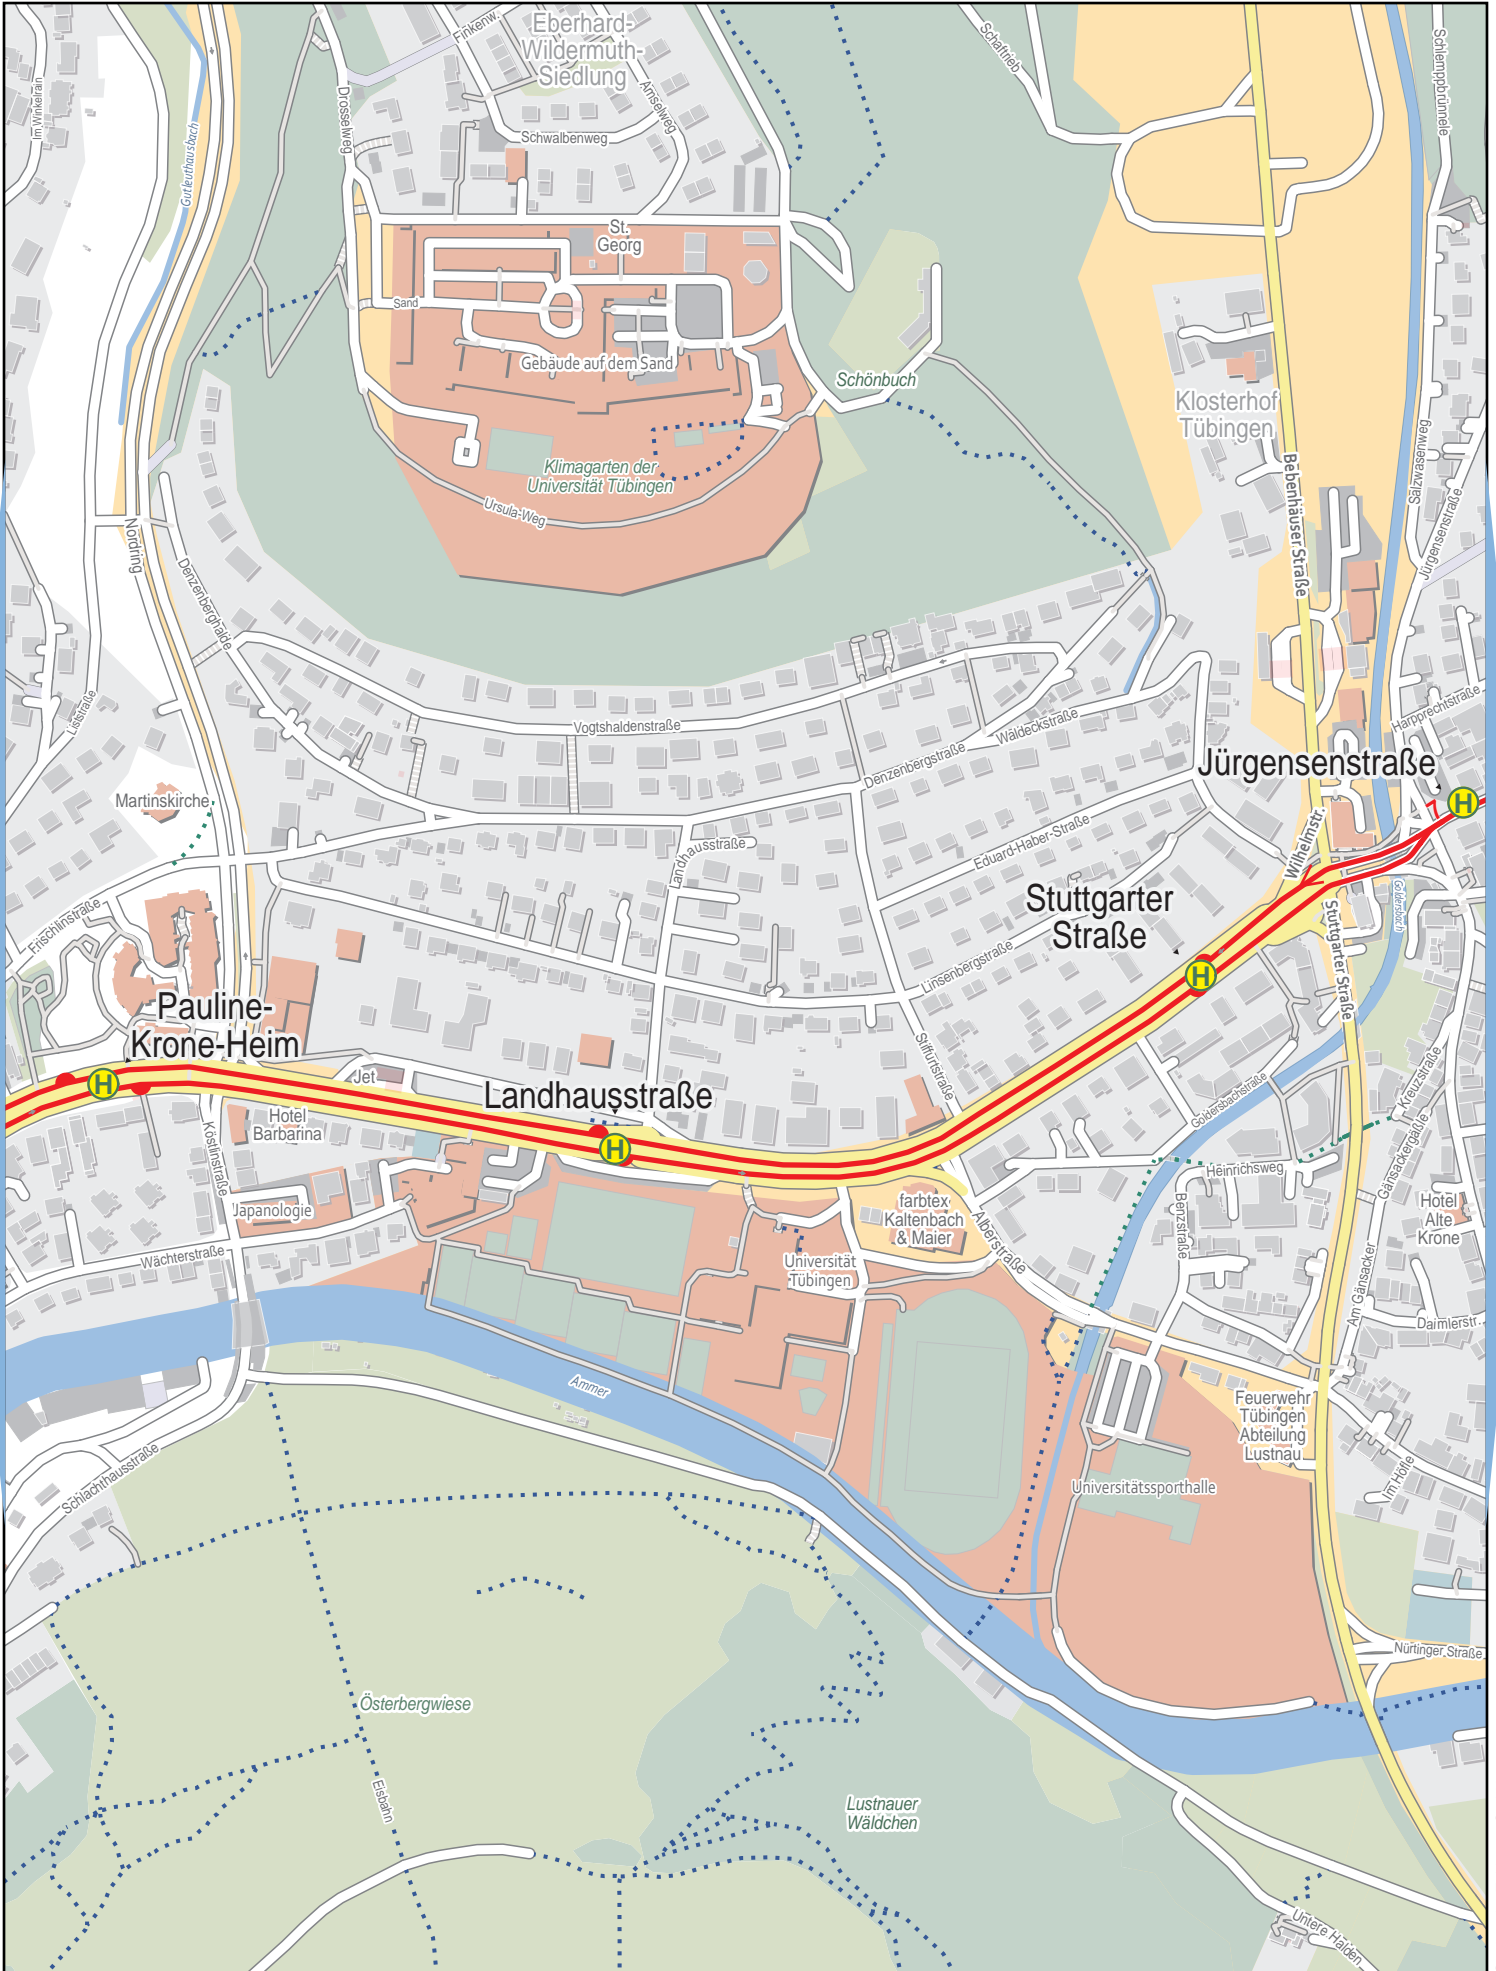

Linienvverlaufsplan - SWT - Linie 7

1 km 2 km 3 km 4 km

© OpenStreetMap-Mitwirkende

Gültig von 15.12.2024 bis 13.12.2025

Linienverlaufsplan - SWT - Linie 7

125 m 250 m 375 m 500 m

Linienverlaufsplan - SWT - Linie 7

125 m 250 m 375 m 500 m

Linienverlaufsplan - SWT - Linie 7

125 m 250 m 375 m 500 m

Linienverlaufsplan - SWT - Linie 7

125 m 250 m 375 m 500 m

© OpenStreetMap-Mitwirkende

Linienverlaufsplan - SWT - Linie 7

Linienverlaufsplan - SWT - Linie 7

Linienverlaufsplan - SWT - Linie 7