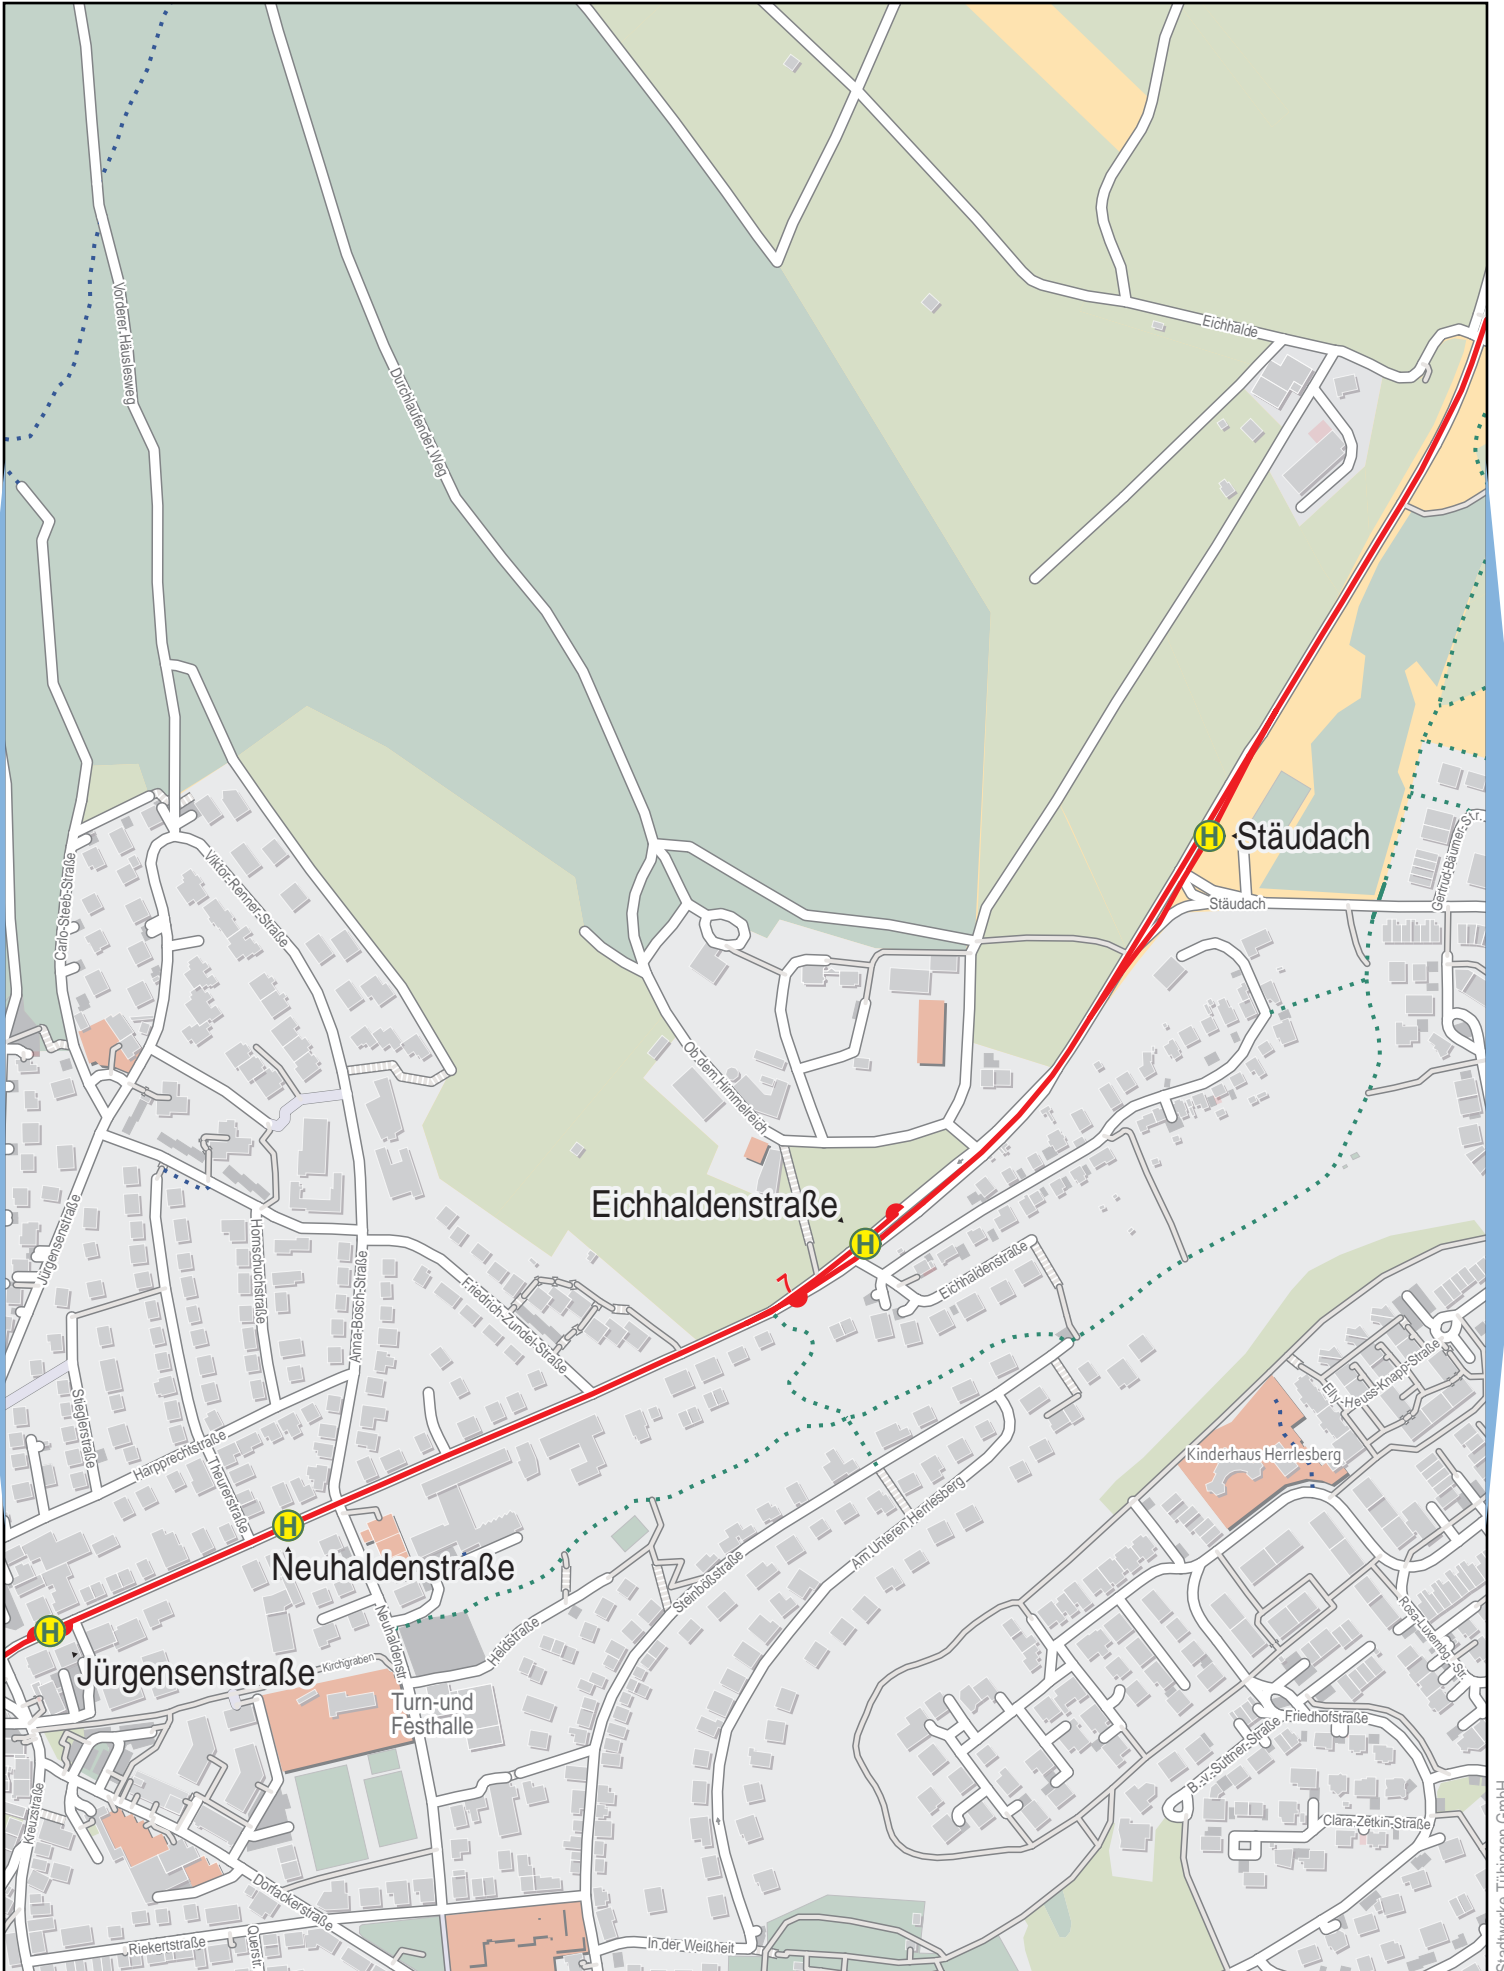

Linienvverlaufsplan - SWT - Linie 7

1 km 2 km 3 km 4 km

© OpenStreetMap-Mitwirkende

Gültig von 15.12.2024 bis 13.12.2025

Linienverlaufsplan - SWT - Linie 7

125 m 250 m 375 m 500 m

Linienverlaufsplan - SWT - Linie 7

125 m 250 m 375 m 500 m

Linienverlaufsplan - SWT - Linie 7

125 m 250 m 375 m 500 m

Linienverlaufsplan - SWT - Linie 7

125 m 250 m 375 m 500 m

© OpenStreetMap-Mitwirkende

Linienverlaufsplan - SWT - Linie 7

Linienverlaufsplan - SWT - Linie 7

Linienverlaufsplan - SWT - Linie 7