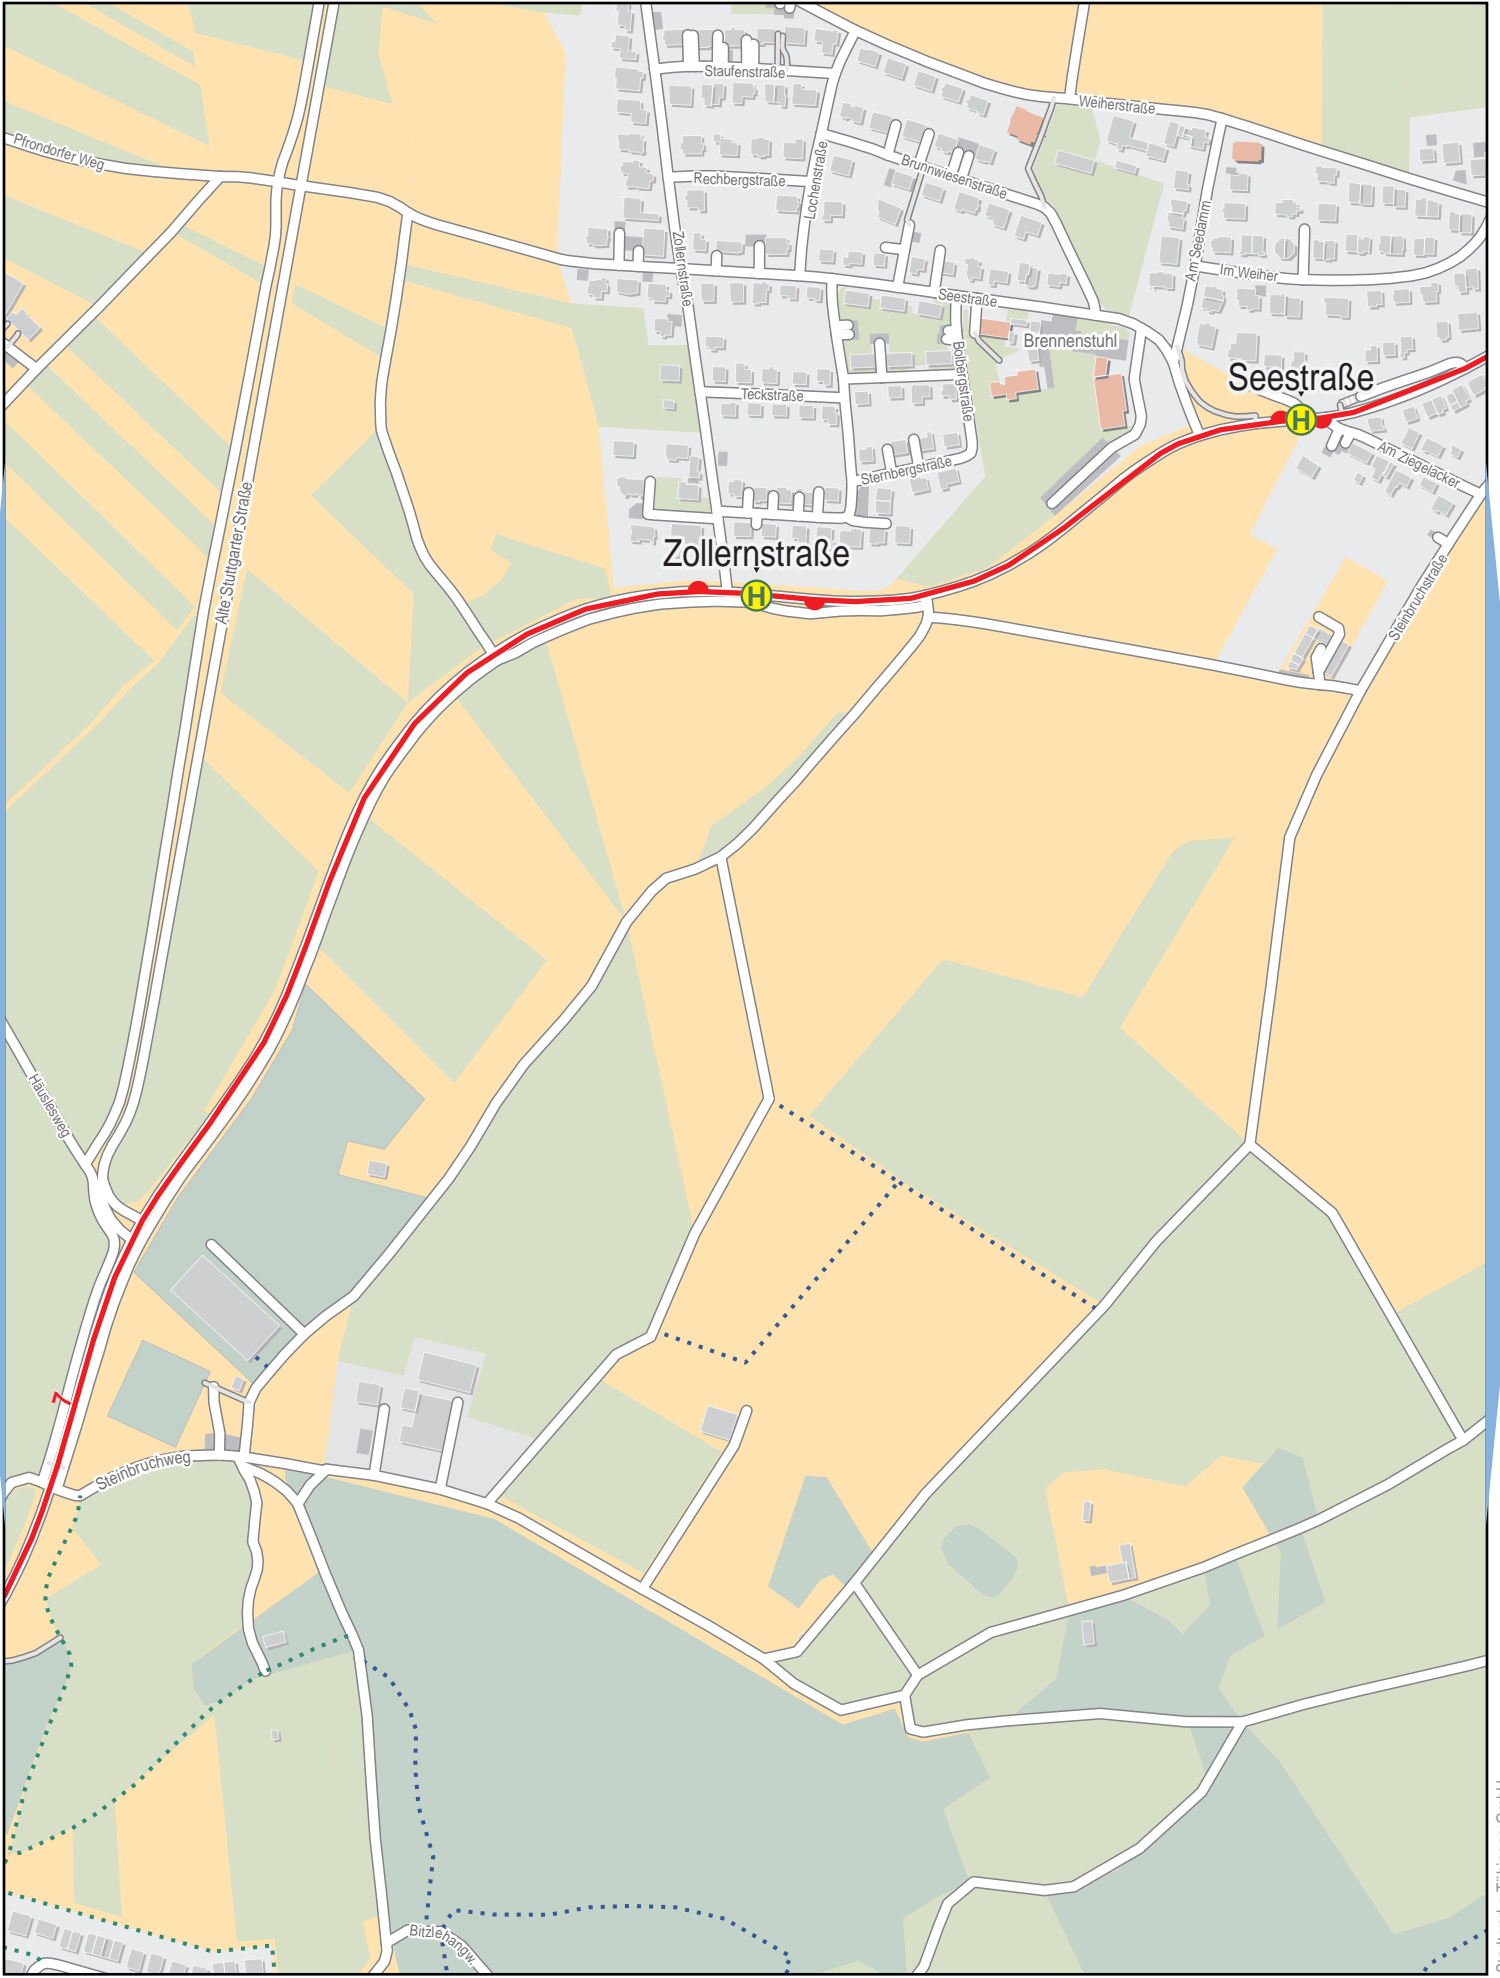

Linienvverlaufsplan - SWT - Linie 7

1 km 2 km 3 km 4 km

© OpenStreetMap-Mitwirkende

Gültig von 15.12.2024 bis 13.12.2025

Linienverlaufsplan - SWT - Linie 7

125 m 250 m 375 m 500 m

Linienverlaufsplan - SWT - Linie 7

125 m 250 m 375 m 500 m

Linienverlaufsplan - SWT - Linie 7

125 m 250 m 375 m 500 m

Linienverlaufsplan - SWT - Linie 7

125 m 250 m 375 m 500 m

© OpenStreetMap-Mitwirkende

Linienverlaufsplan - SWT - Linie 7

Linienverlaufsplan - SWT - Linie 7

Linienverlaufsplan - SWT - Linie 7