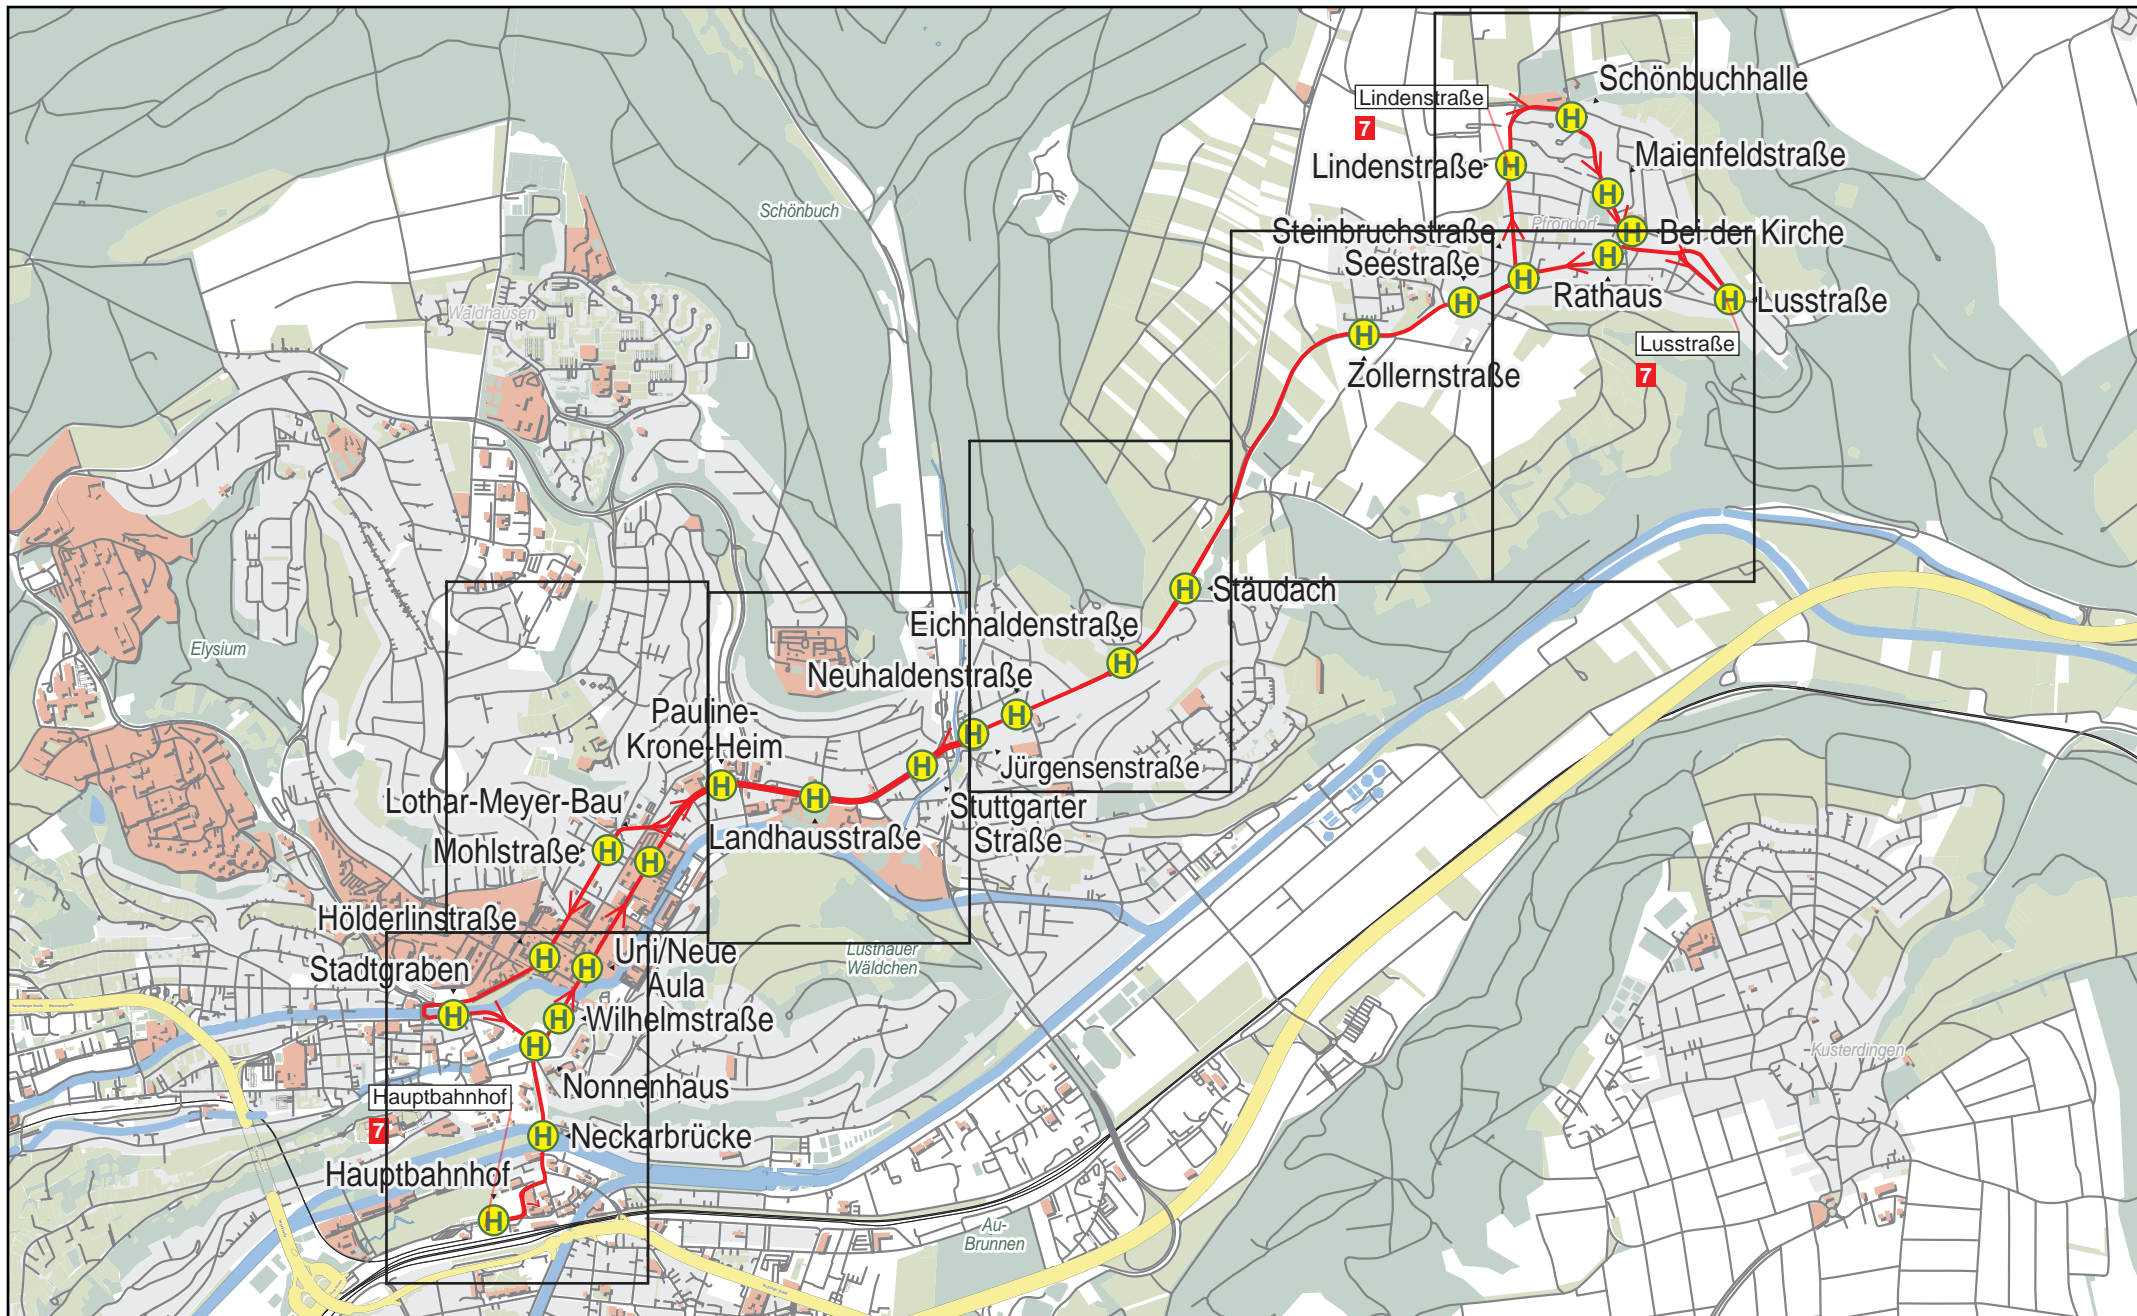

Linienvverlaufsplan - SWT - Linie 7

1 km 2 km 3 km 4 km

© OpenStreetMap-Mitwirkende

Gültig von 15.12.2024 bis 13.12.2025

Linienverlaufsplan - SWT - Linie 7

125 m 250 m 375 m 500 m

Linienverlaufsplan - SWT - Linie 7

125 m 250 m 375 m 500 m

Linienverlaufsplan - SWT - Linie 7

125 m 250 m 375 m 500 m

Linienverlaufsplan - SWT - Linie 7

125 m 250 m 375 m 500 m

© OpenStreetMap-Mitwirkende

Linienverlaufsplan - SWT - Linie 7

Linienverlaufsplan - SWT - Linie 7

Linienverlaufsplan - SWT - Linie 7