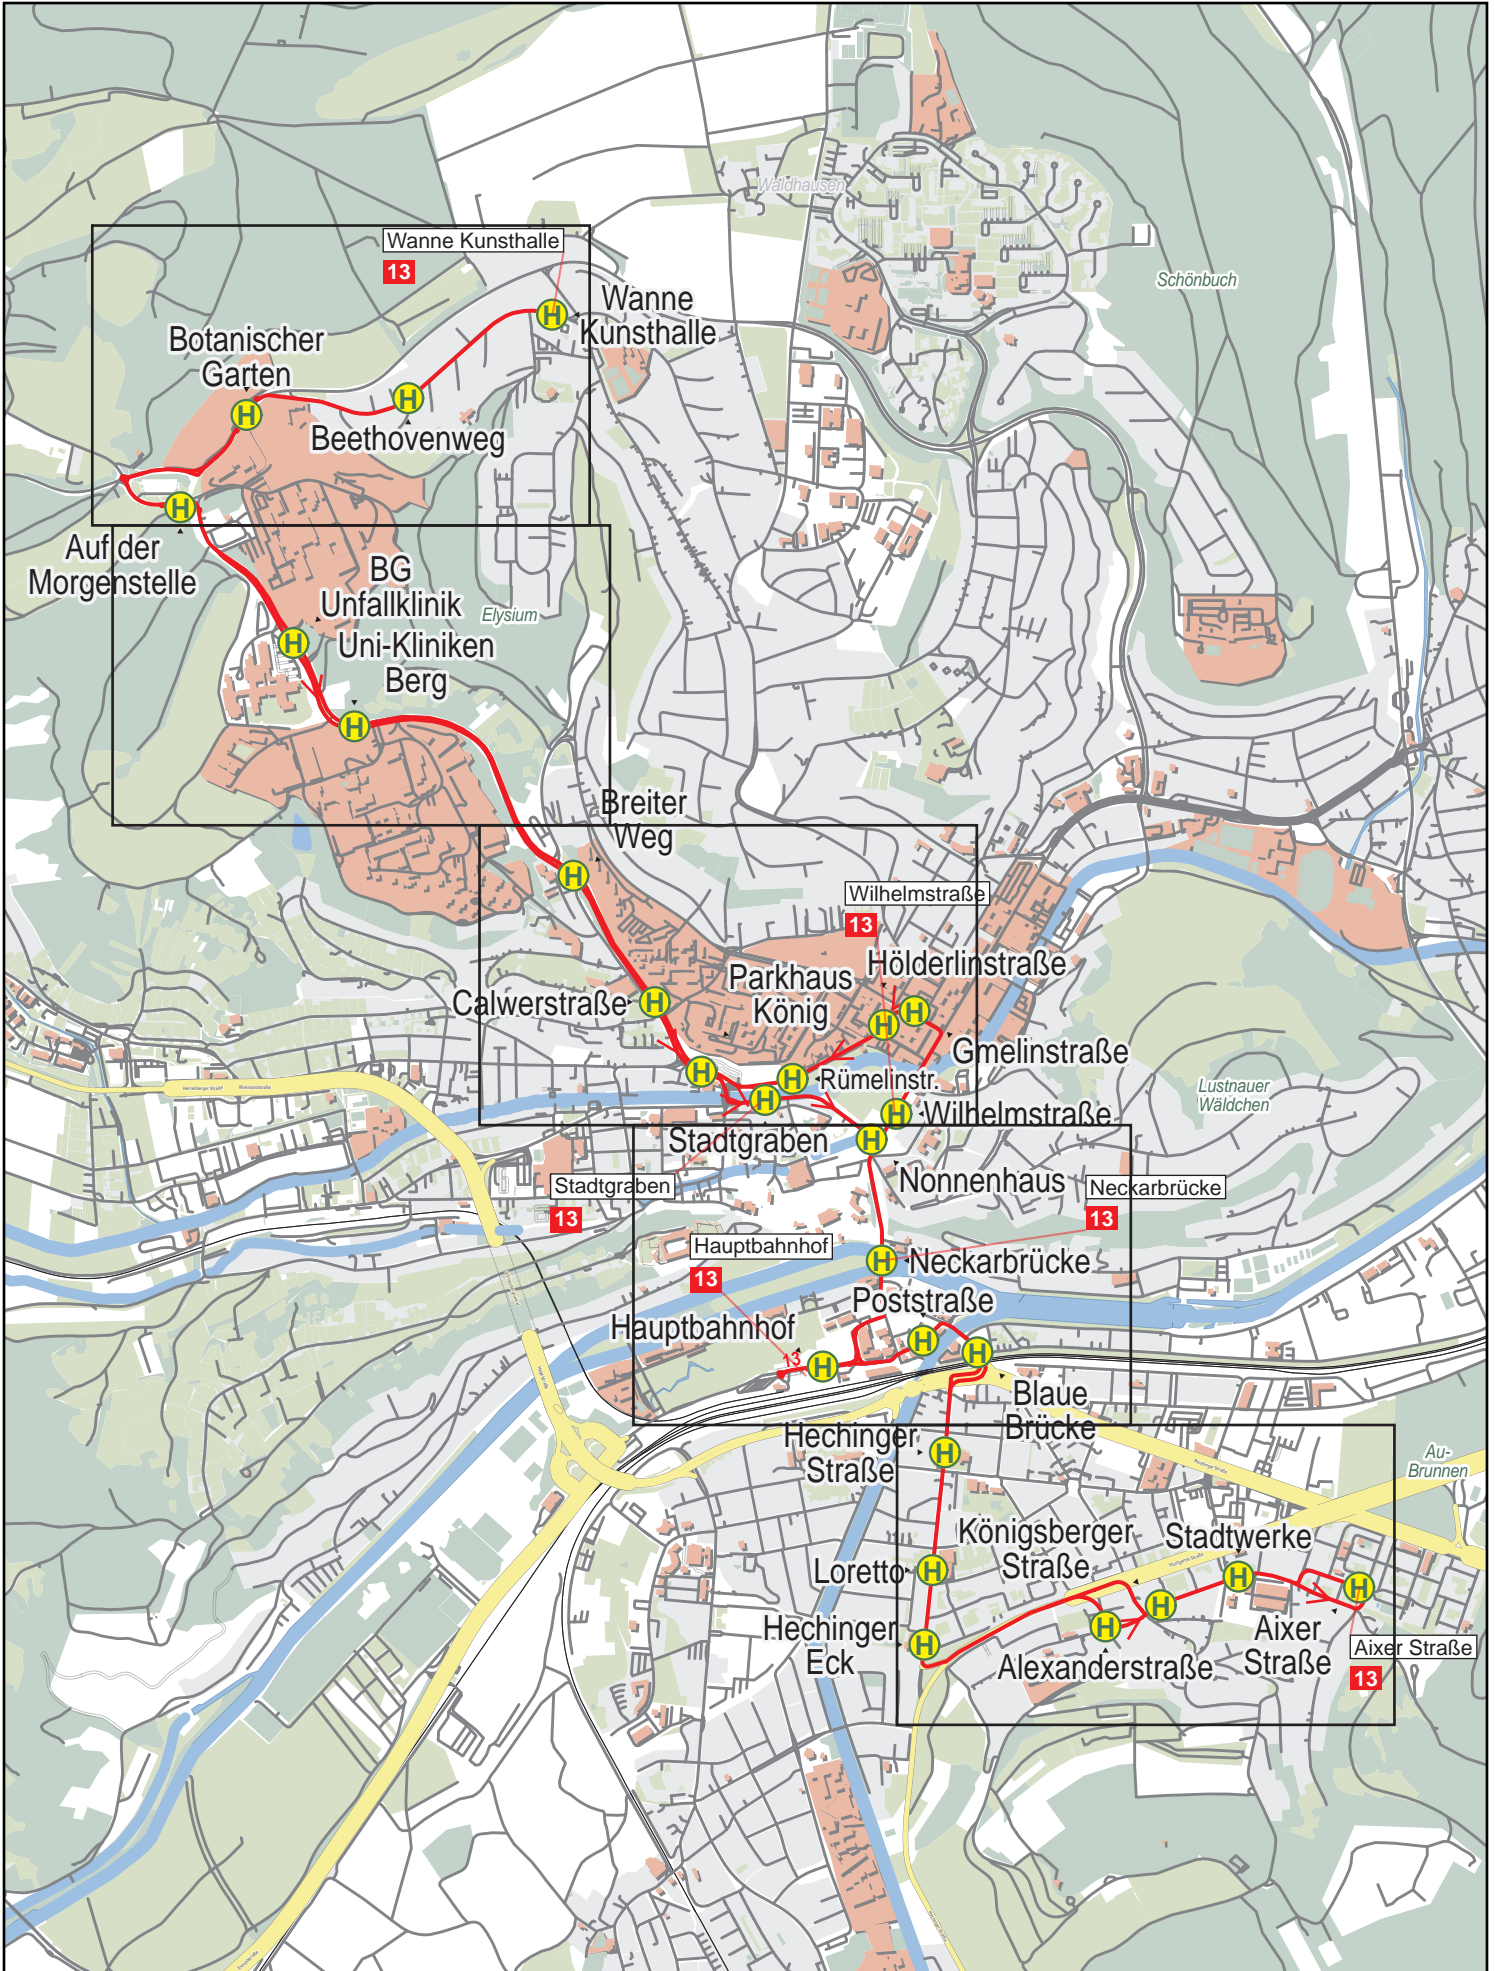

# Linienverlaufsplan - SWT - Linie 13

500 m      1 km      1.5 km      2 km

© OpenStreetMap-Mitwirkende

Gültig von 15.12.2024 bis 13.12.2025

# Linienverlaufsplan - SWT - Linie 13