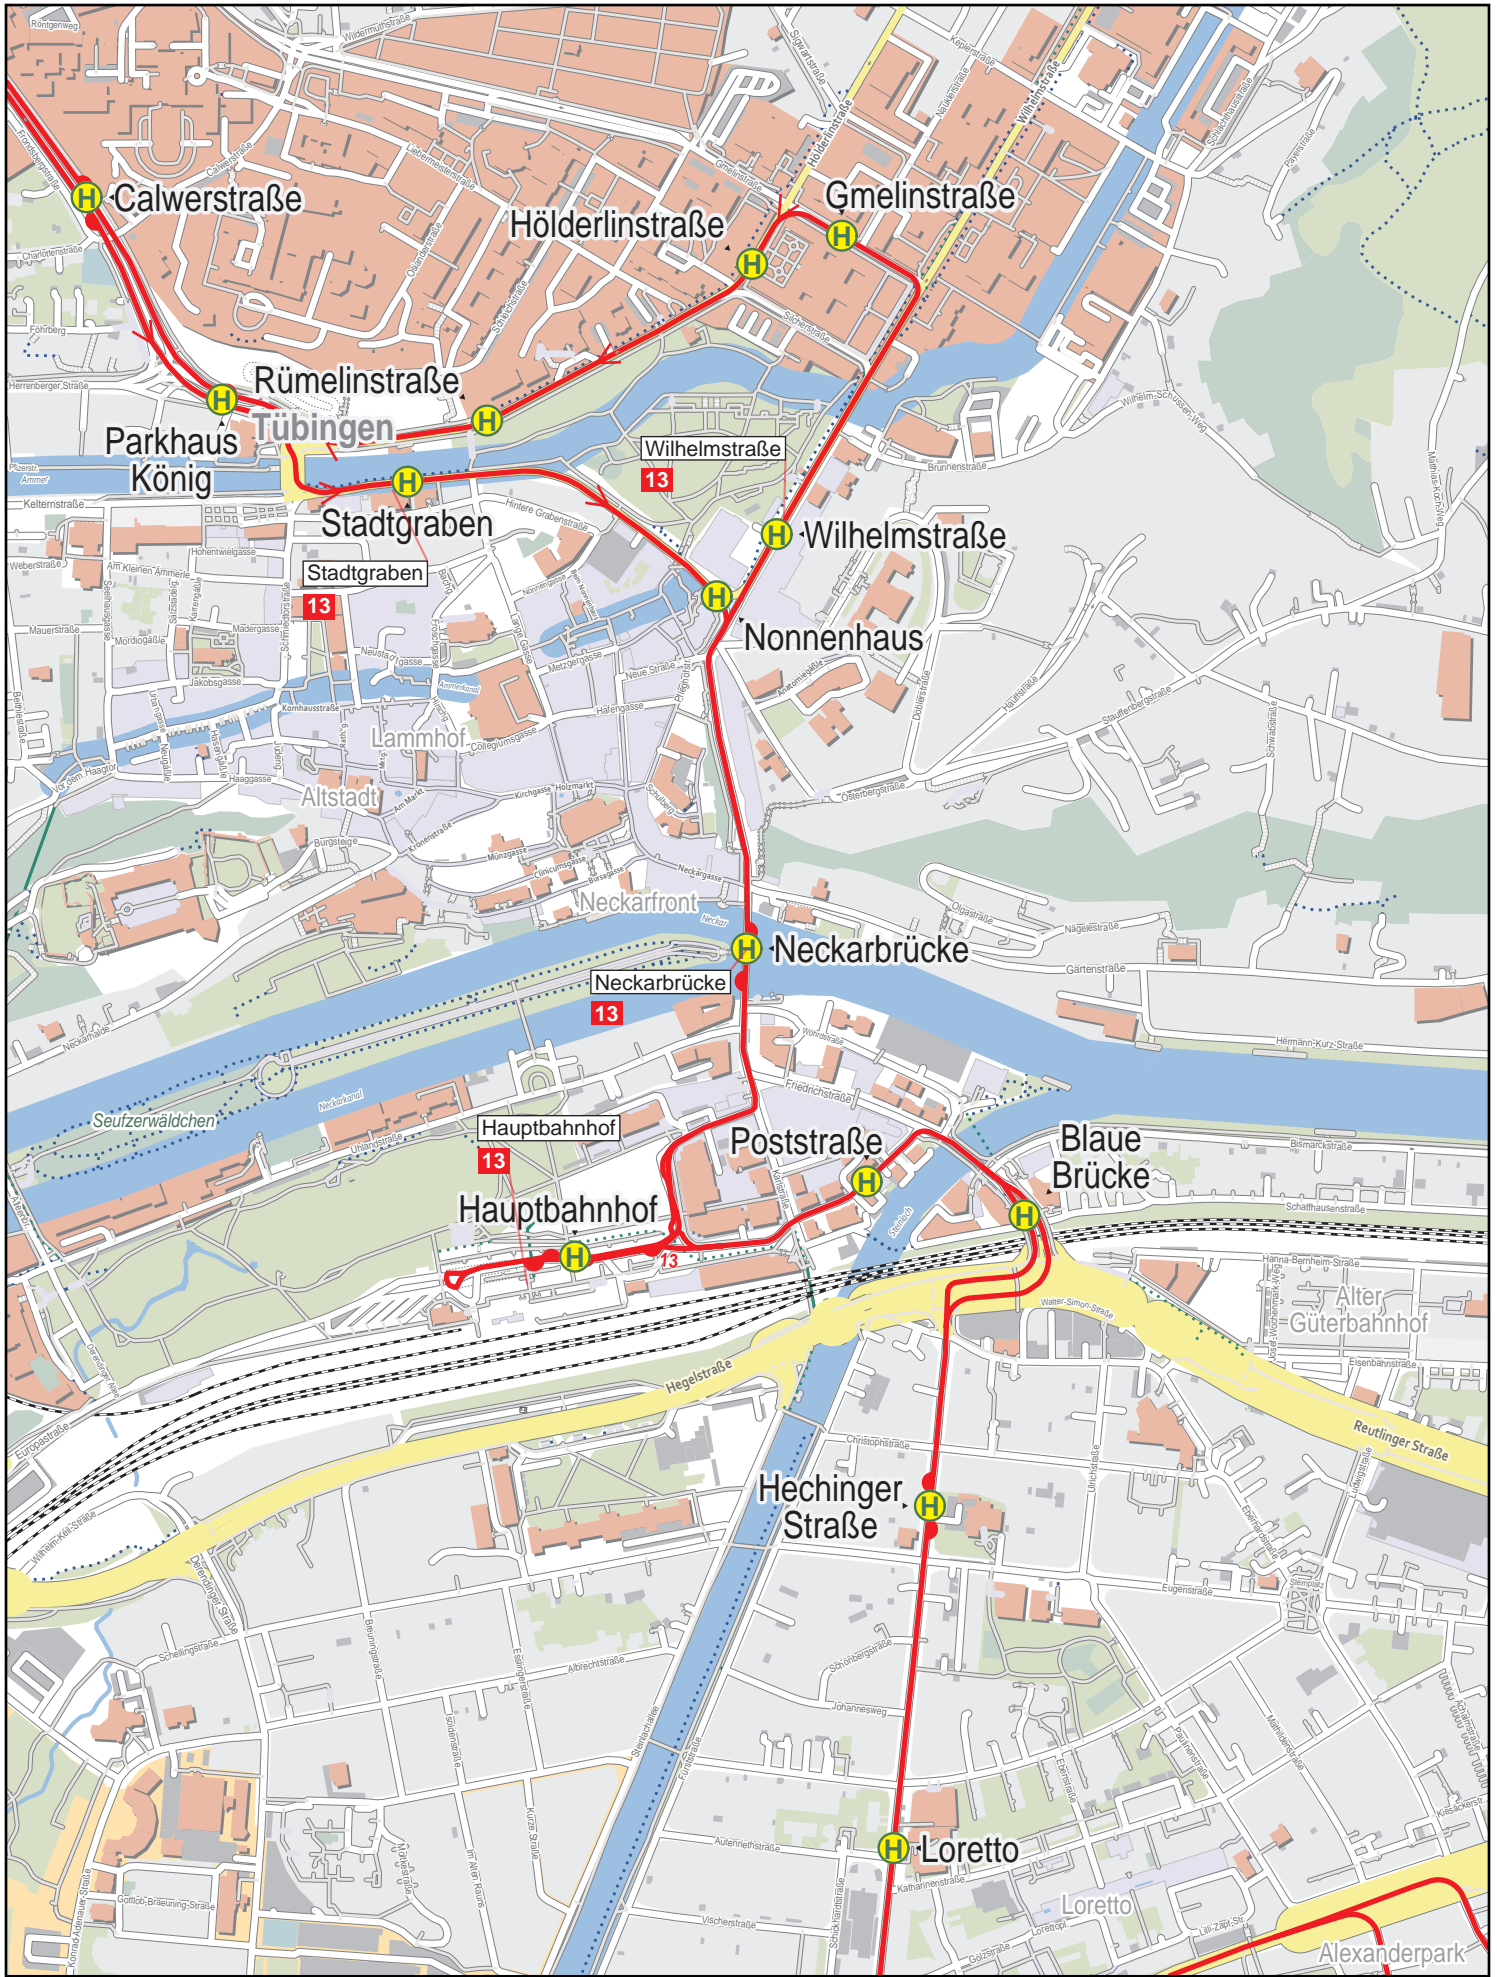

# Linienverlaufsplan - SWT - Linie 13

500 m      1 km      1.5 km      2 km

© OpenStreetMap-Mitwirkende

Gültig von 15.12.2024 bis 13.12.2025

# Linienverlaufsplan - SWT - Linie 13