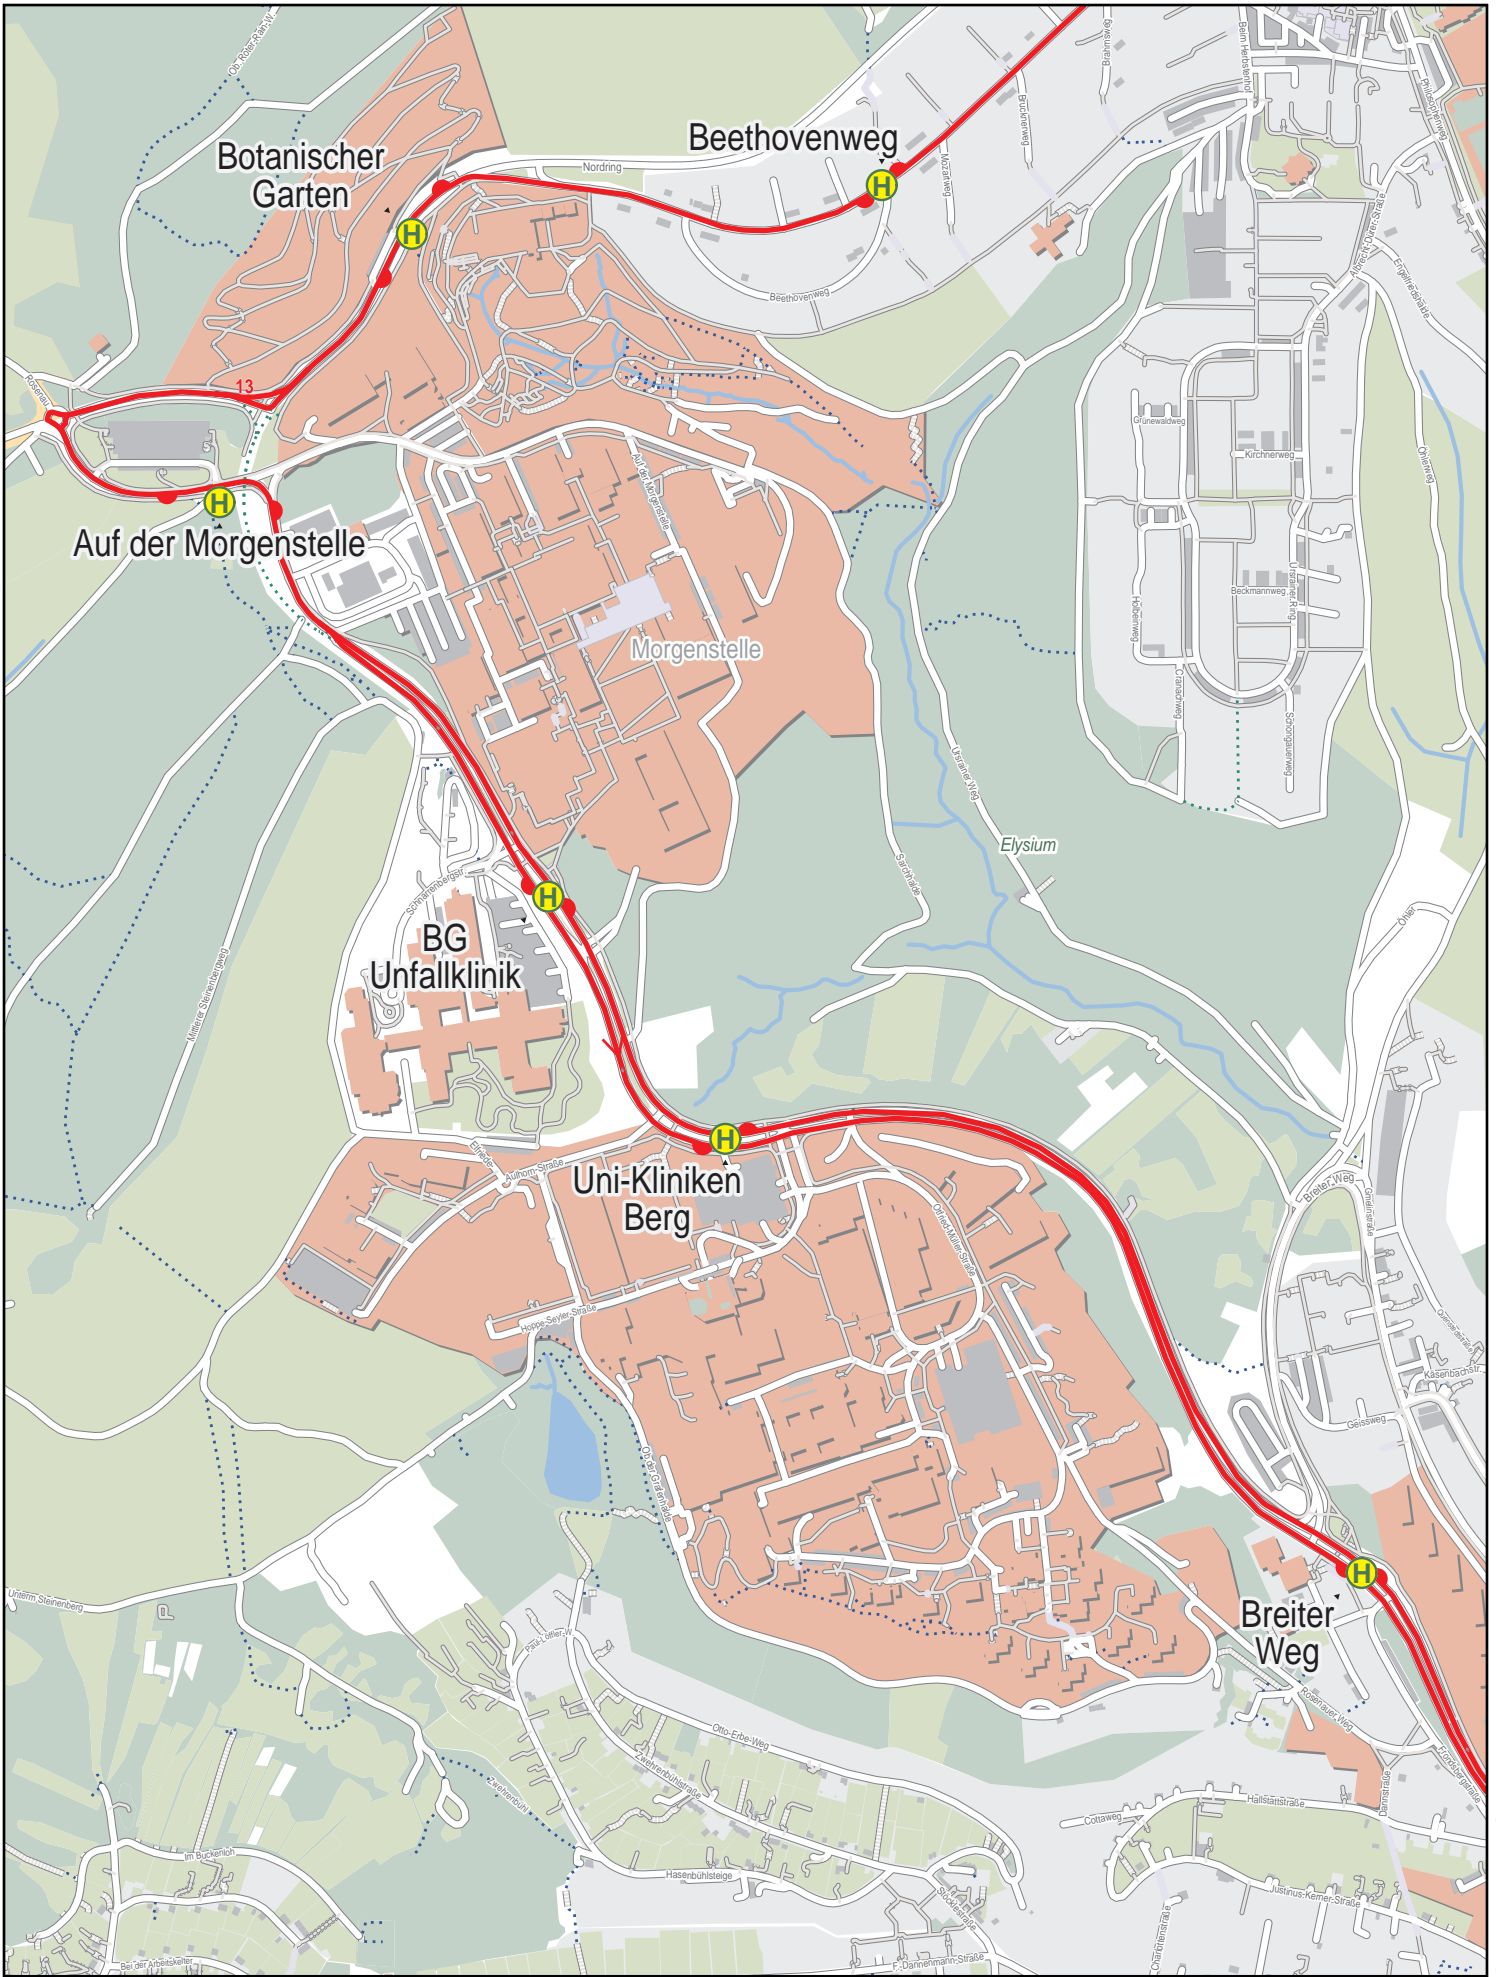

# Linienverlaufsplan - SWT - Linie 13

500 m      1 km      1.5 km      2 km

© OpenStreetMap-Mitwirkende

Gültig von 15.12.2024 bis 13.12.2025

# Linienverlaufsplan - SWT - Linie 13