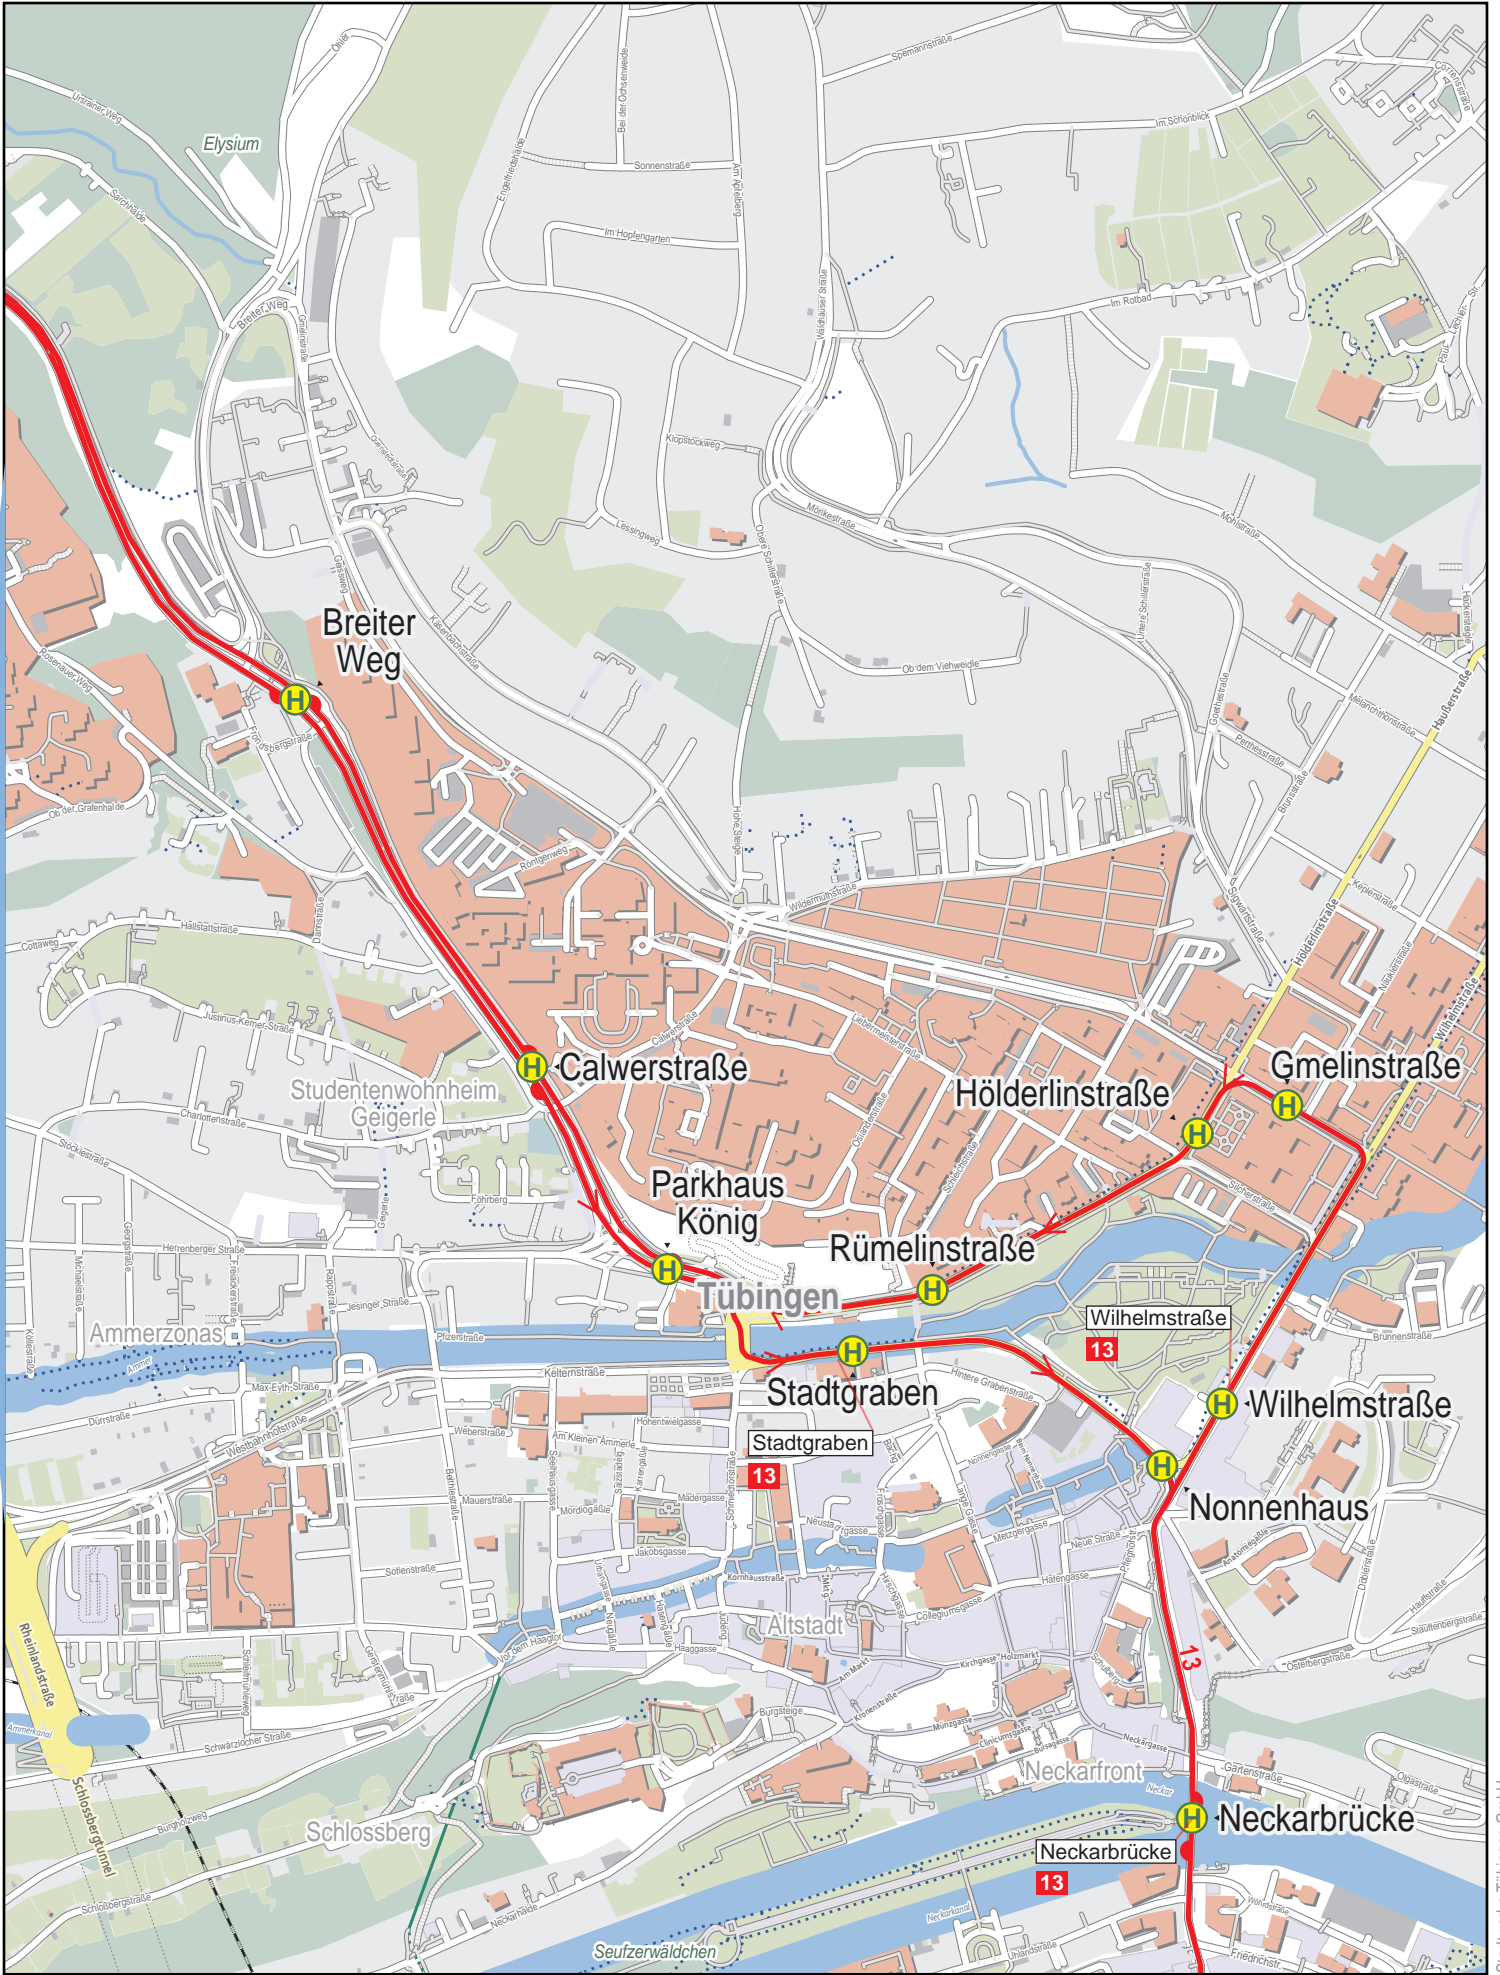

# Linienverlaufsplan - SWT - Linie 13

500 m      1 km      1.5 km      2 km

© OpenStreetMap-Mitwirkende

Gültig von 15.12.2024 bis 13.12.2025

# Linienverlaufsplan - SWT - Linie 13