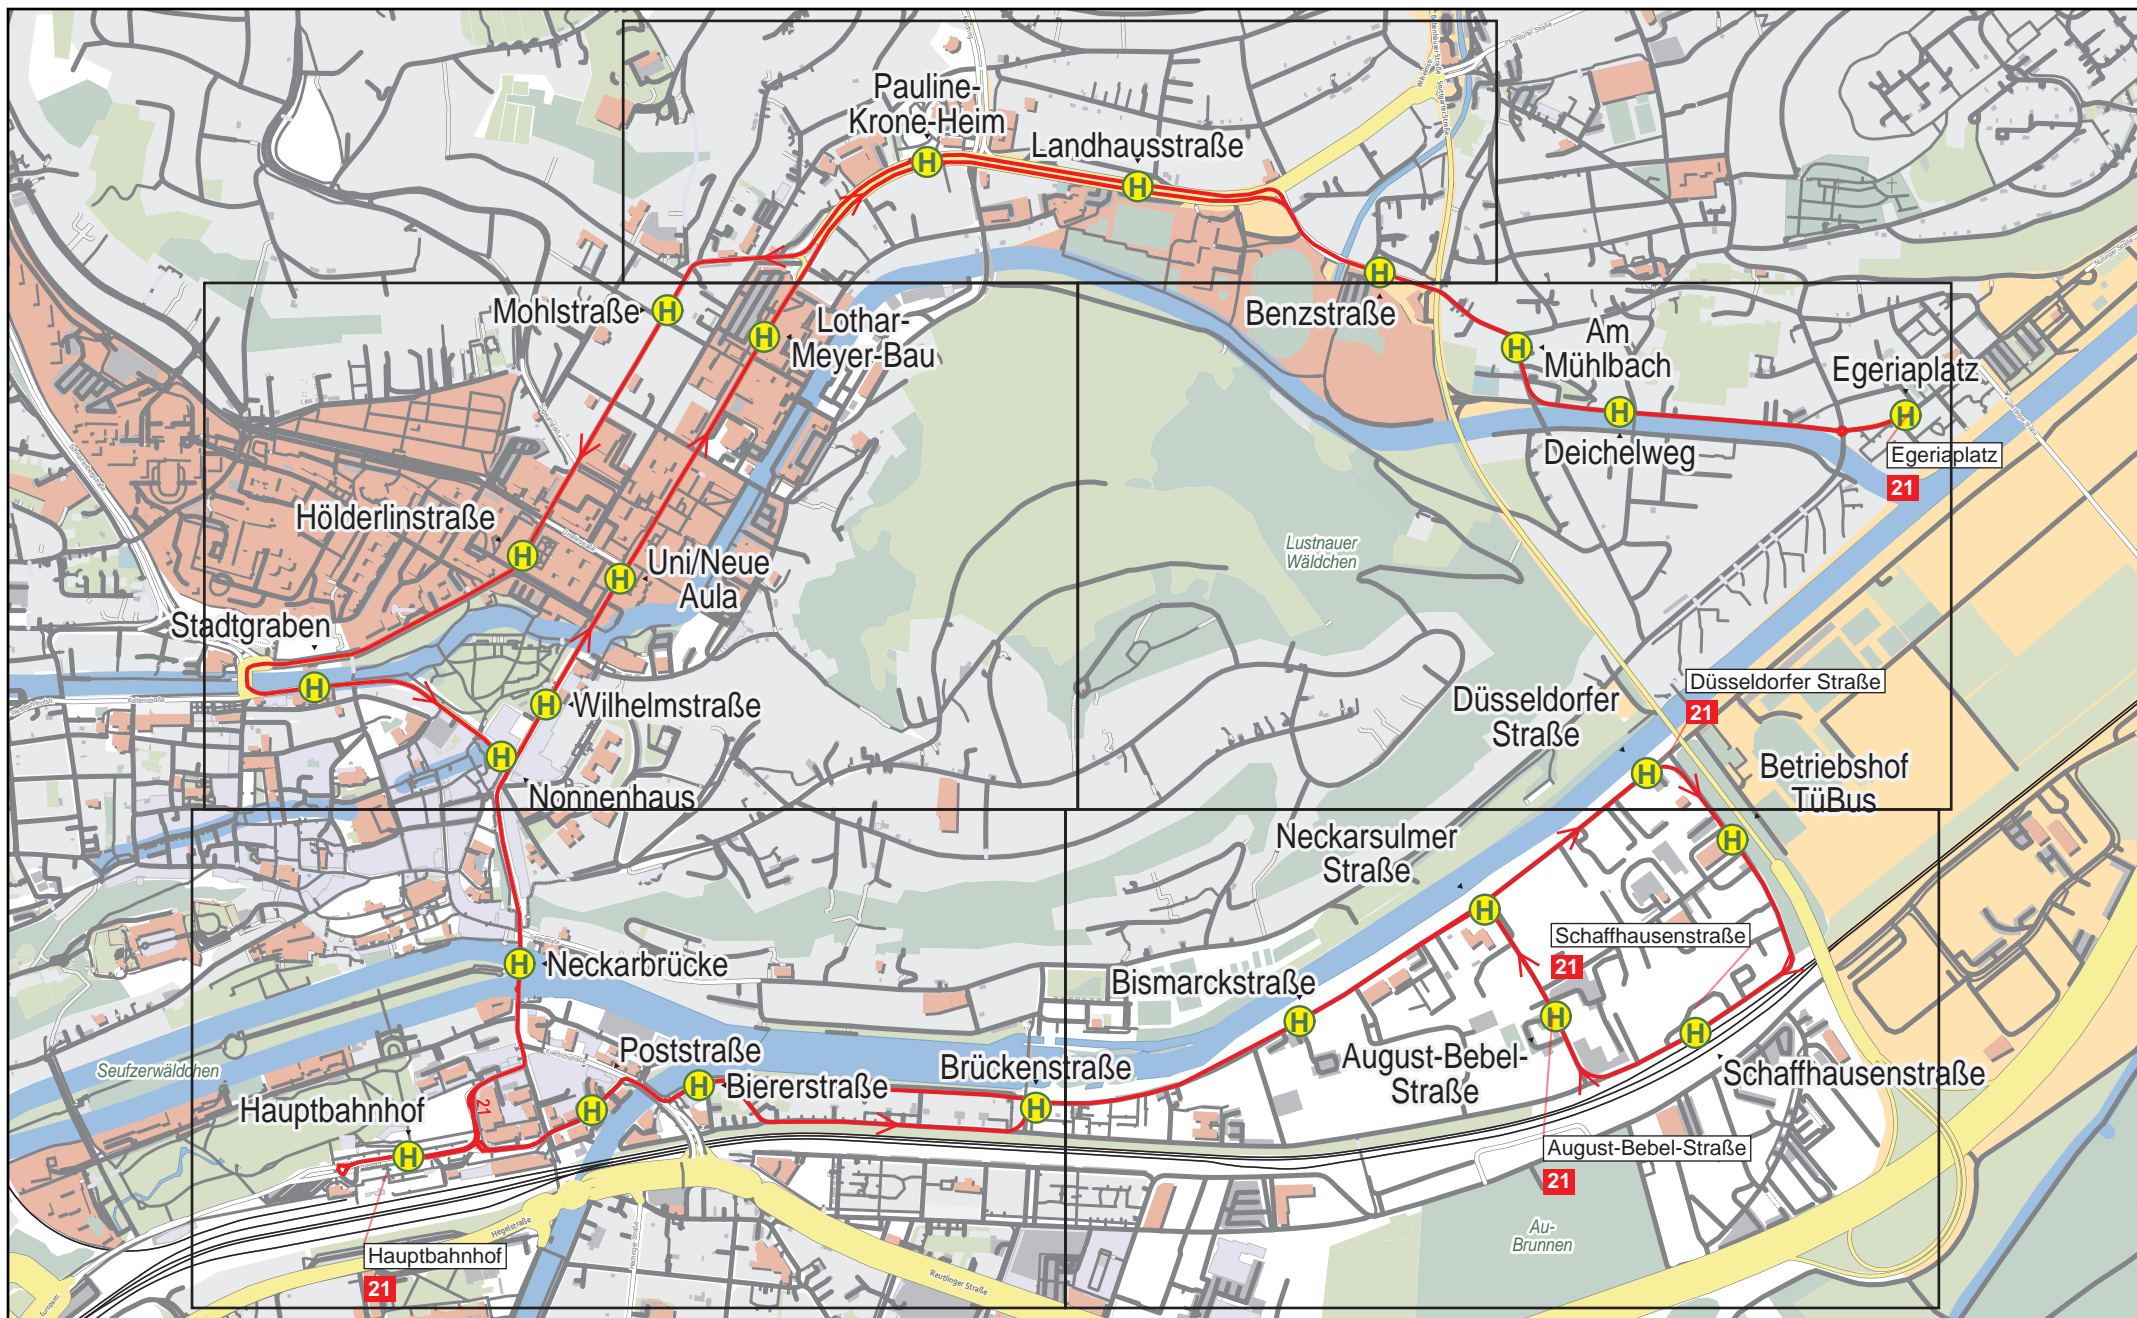

# Linienverlaufsplan - SWT - Linie 21

500 m      1 km      1.5 km      2 km

© OpenStreetMap-Mitwirkende

Gültig von 15.12.2024 bis 13.12.2025

# Linienverlaufsplan - SWT - Linie 21

Gültig von 15.12.2024 bis 13.12.2025  
© OpenStreetMap-Mitwirkende

# Linienverlaufsplan - SWT - Linie 21

# Linienverlaufsplan - SWT - Linie 21

Gültig ab 15.12.2024 bis 13.12.2028  
© OpenStreetMap-Mitwirkende