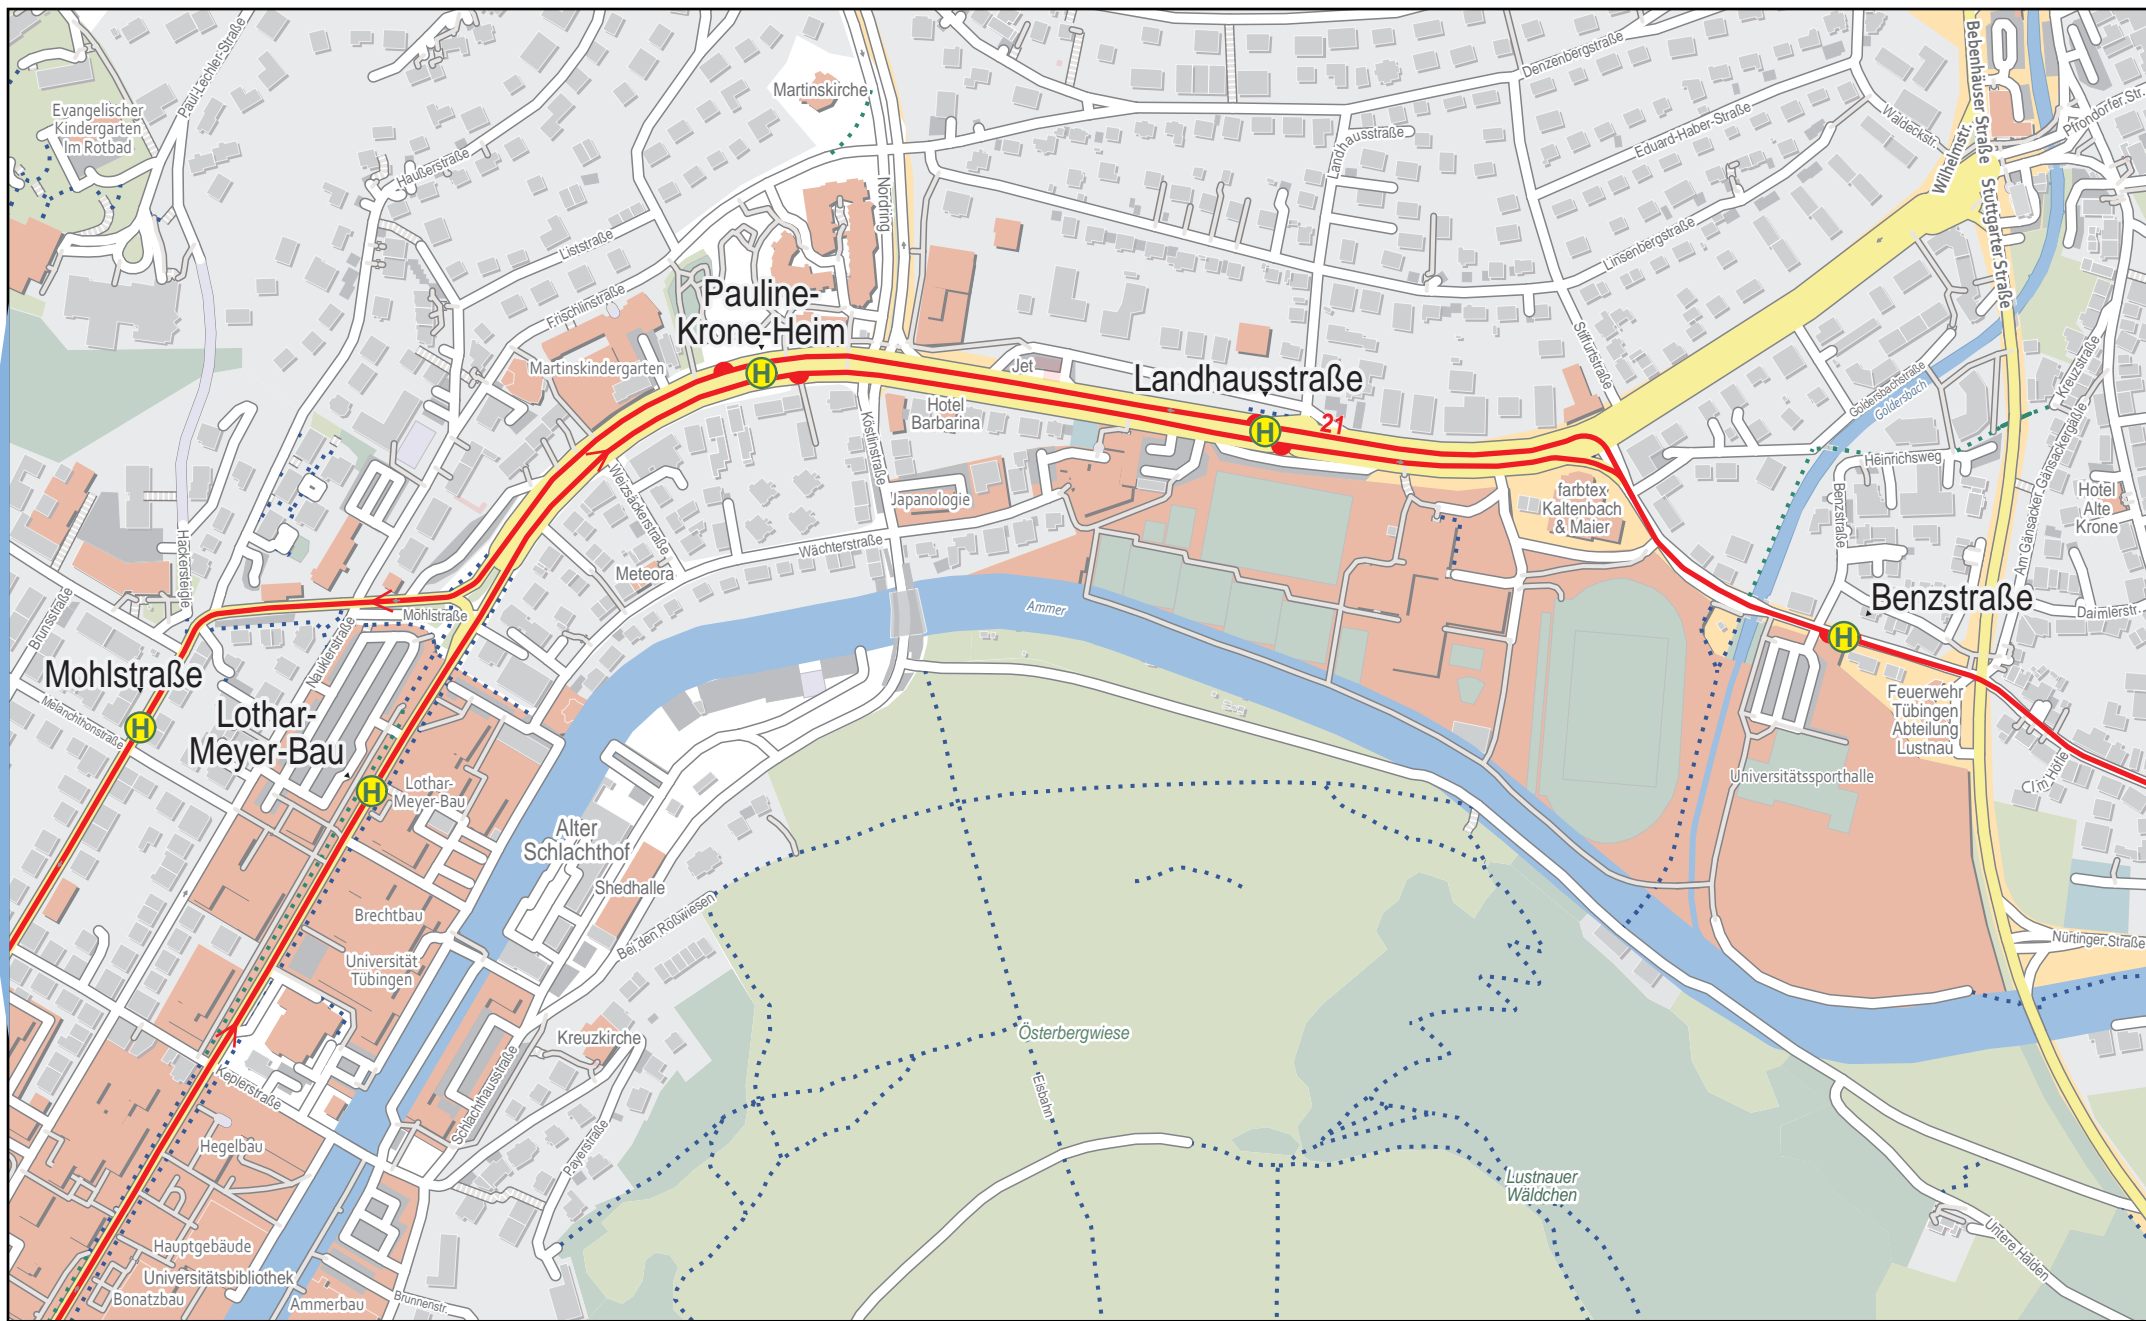

# Linienverlaufsplan - SWT - Linie 21

500 m      1 km      1.5 km      2 km

© OpenStreetMap-Mitwirkende

Gültig von 15.12.2024 bis 13.12.2025

# Linienverlaufsplan - SWT - Linie 21

Gültig von 15.12.2024 bis 13.12.2025  
© OpenStreetMap-Mitwirkende

# Linienverlaufsplan - SWT - Linie 21

# Linienverlaufsplan - SWT - Linie 21

Gültig ab 15.12.2024 bis 13.12.2028  
© OpenStreetMap-Mitwirkende