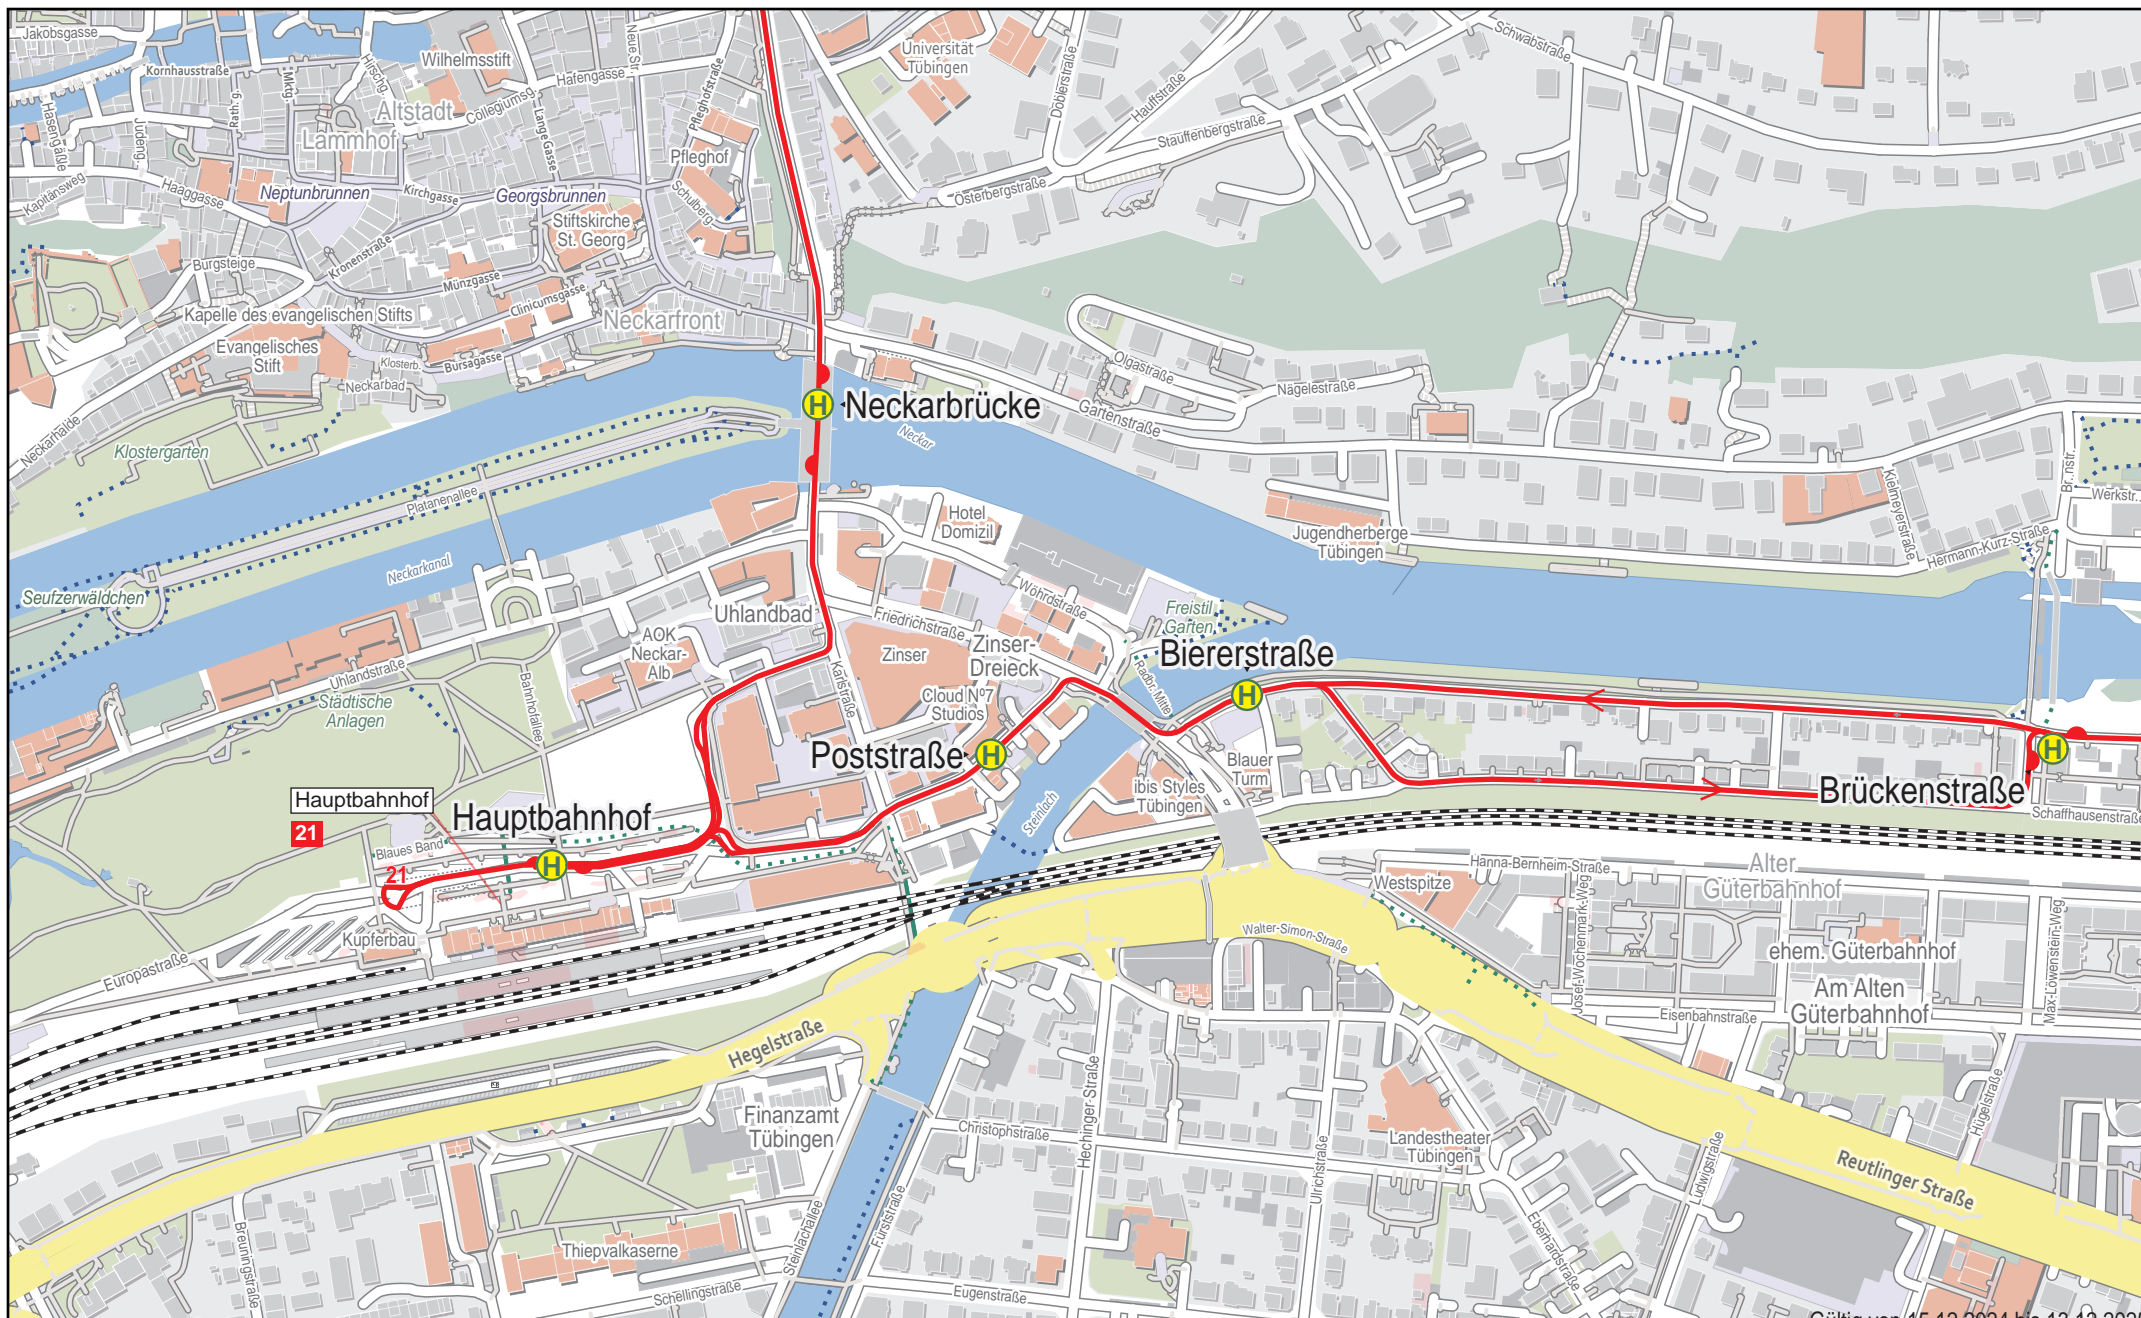

# Linienverlaufsplan - SWT - Linie 21

500 m      1 km      1.5 km      2 km

© OpenStreetMap-Mitwirkende

Gültig von 15.12.2024 bis 13.12.2025

# Linienverlaufsplan - SWT - Linie 21

Gültig von 15.12.2024 bis 13.12.2025  
© OpenStreetMap-Mitwirkende

# Linienverlaufsplan - SWT - Linie 21

# Linienverlaufsplan - SWT - Linie 21

Gültig ab 15.12.2024 bis 13.12.2028  
© OpenStreetMap-Mitwirkende