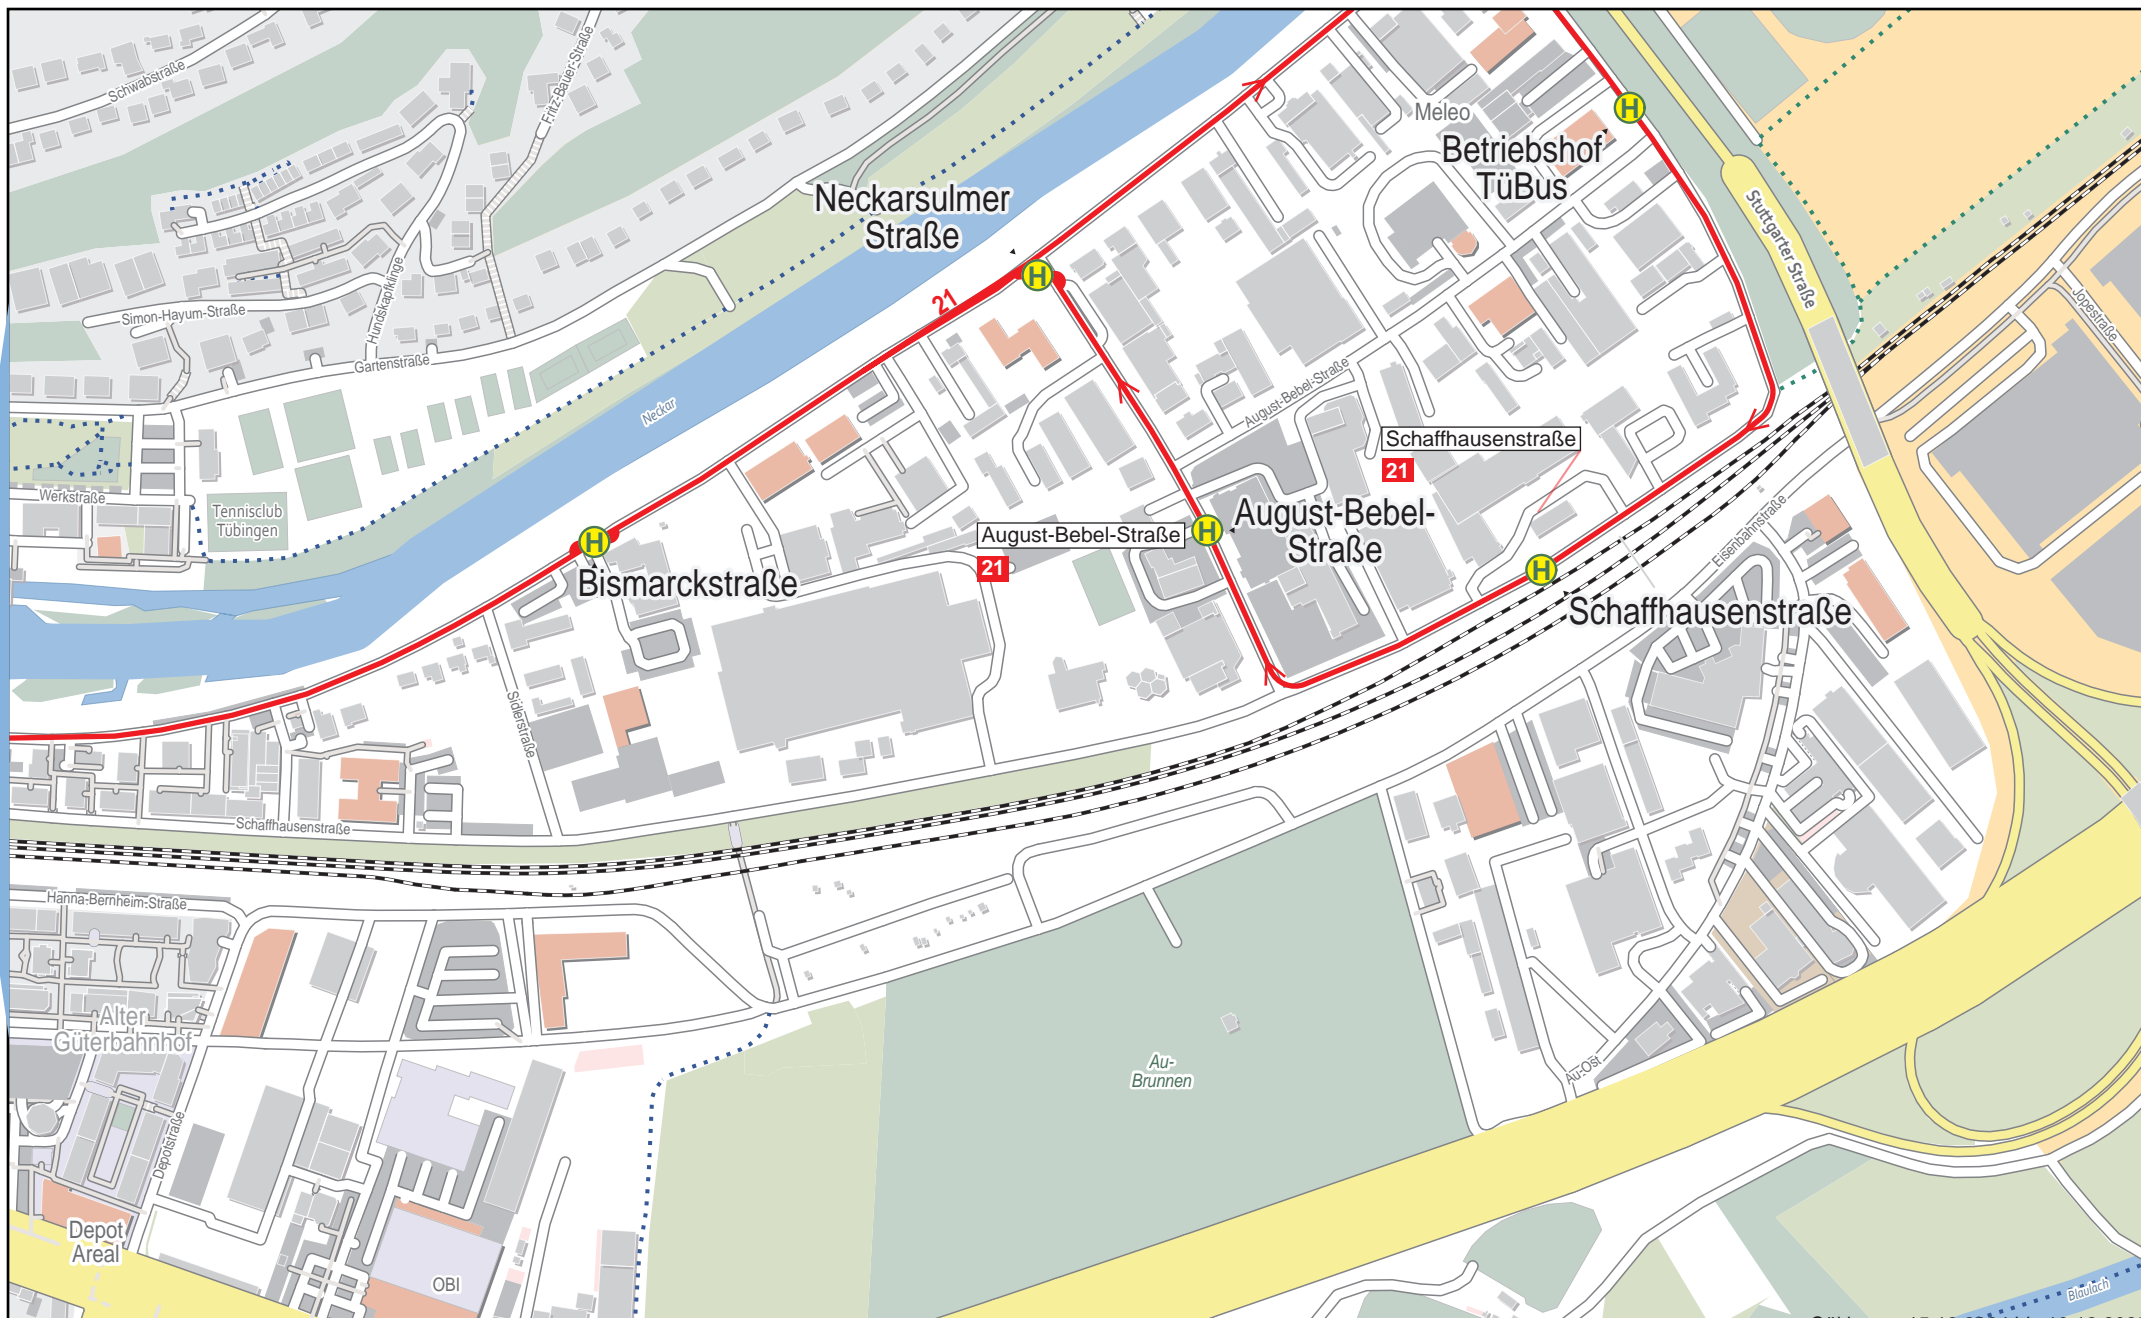

# Linienverlaufsplan - SWT - Linie 21

500 m      1 km      1.5 km      2 km

© OpenStreetMap-Mitwirkende

Gültig von 15.12.2024 bis 13.12.2025

# Linienverlaufsplan - SWT - Linie 21

Gültig von 15.12.2024 bis 13.12.2025  
© OpenStreetMap-Mitwirkende

# Linienverlaufsplan - SWT - Linie 21

# Linienverlaufsplan - SWT - Linie 21

Gültig ab 15.12.2024 bis 13.12.2028  
© OpenStreetMap-Mitwirkende