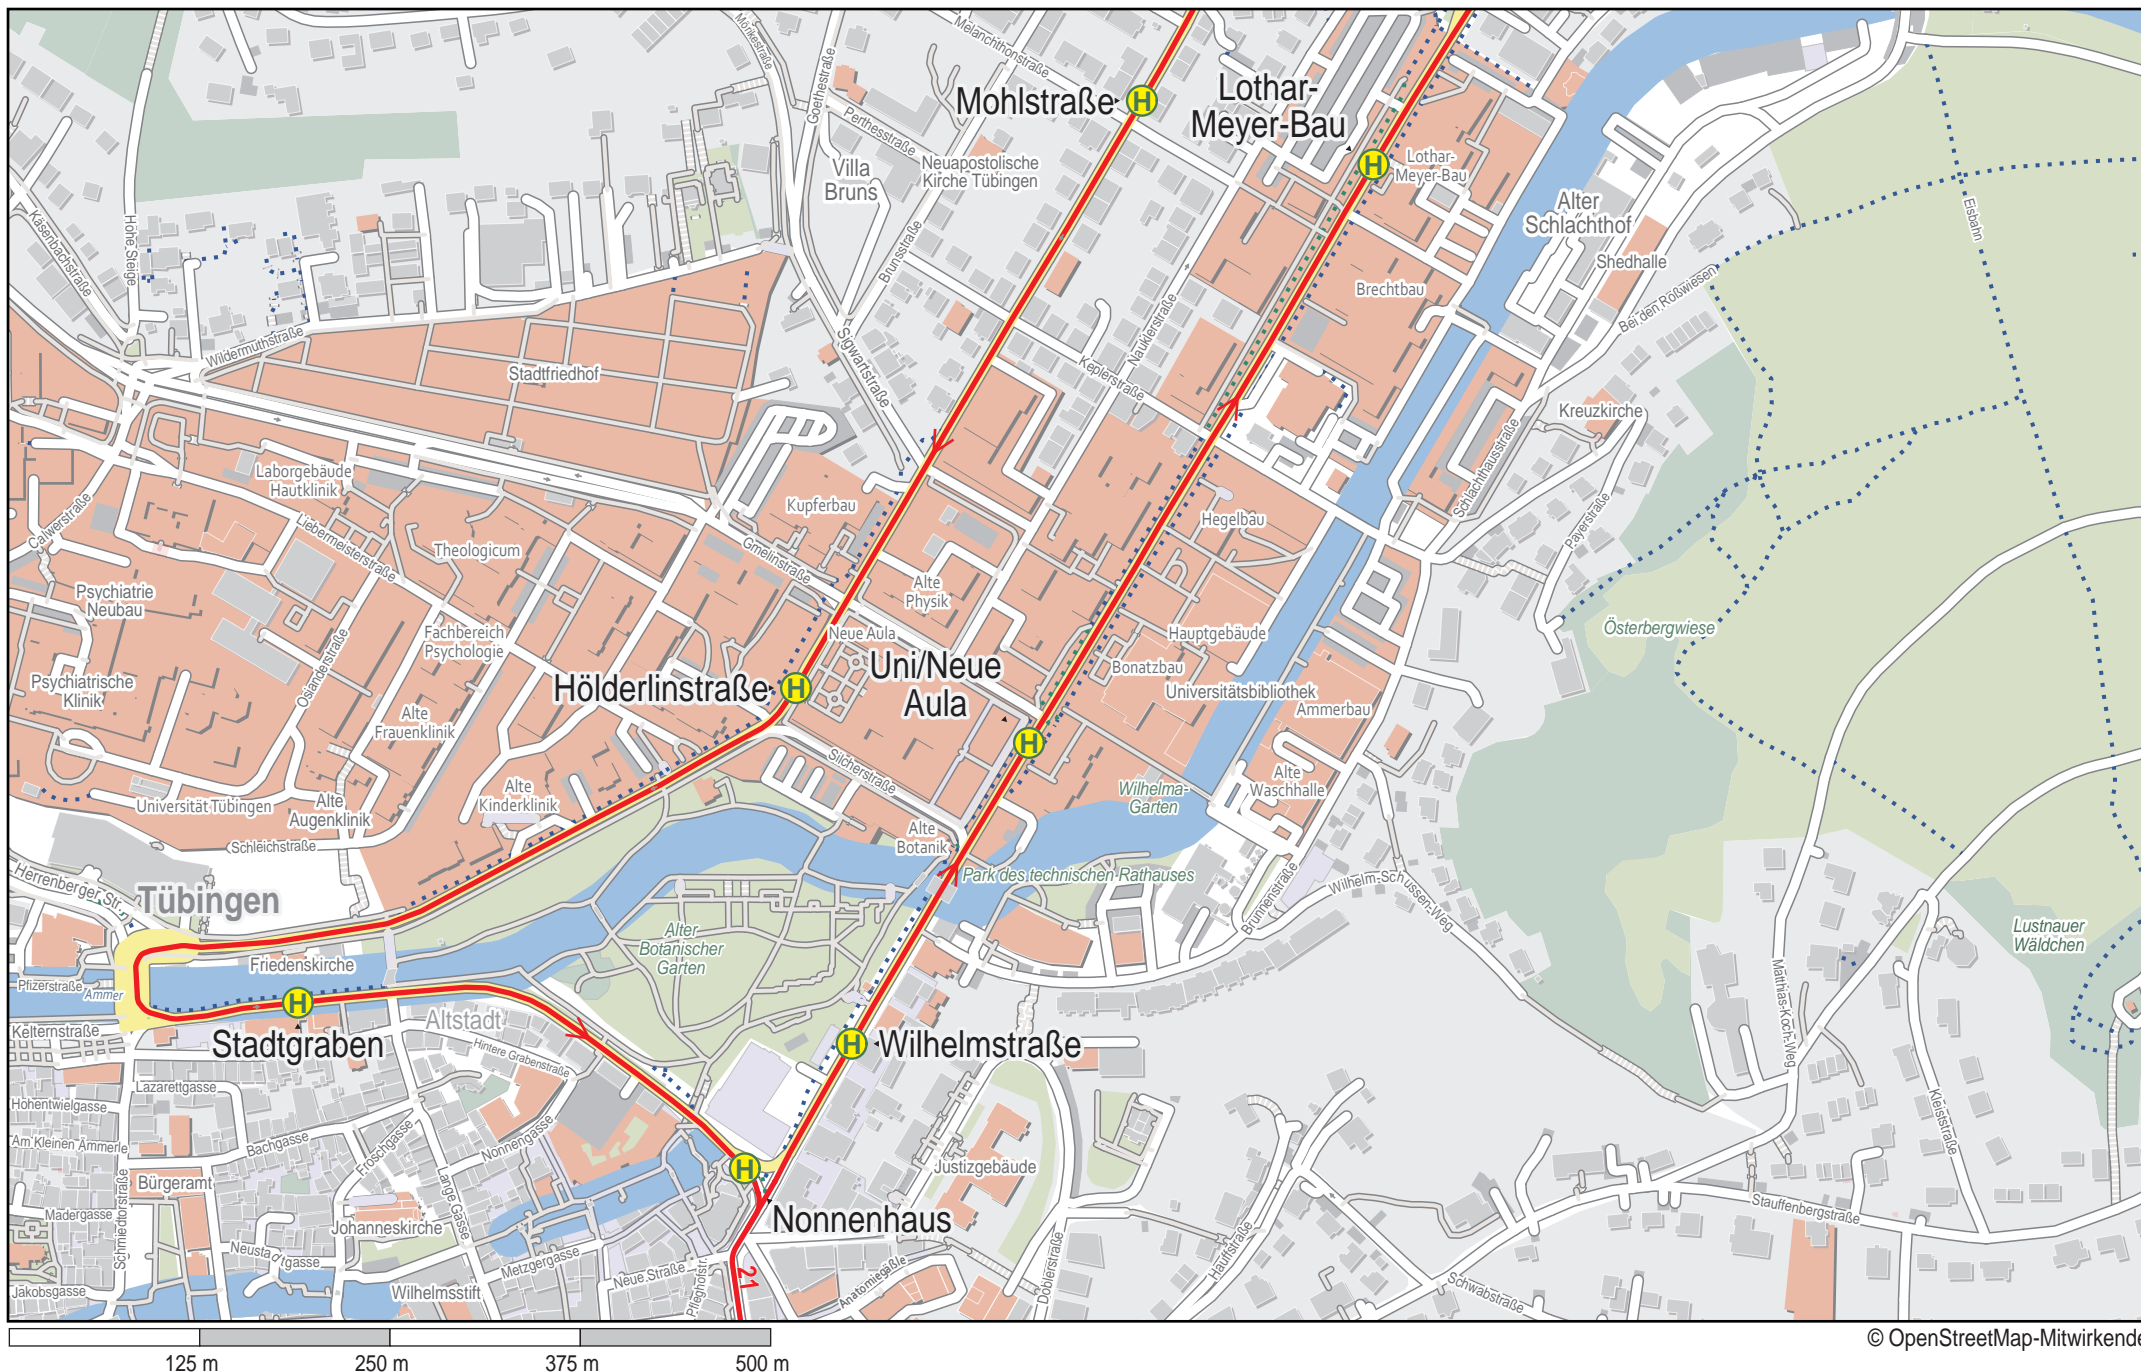

# Linienverlaufsplan - SWT - Linie 21

500 m      1 km      1.5 km      2 km

© OpenStreetMap-Mitwirkende

Gültig von 15.12.2024 bis 13.12.2025

# Linienverlaufsplan - SWT - Linie 21

Gültig von 15.12.2024 bis 13.12.2025  
© OpenStreetMap-Mitwirkende

# Linienverlaufsplan - SWT - Linie 21

# Linienverlaufsplan - SWT - Linie 21

Gültig ab 15.12.2024 bis 13.12.2028  
© OpenStreetMap-Mitwirkende