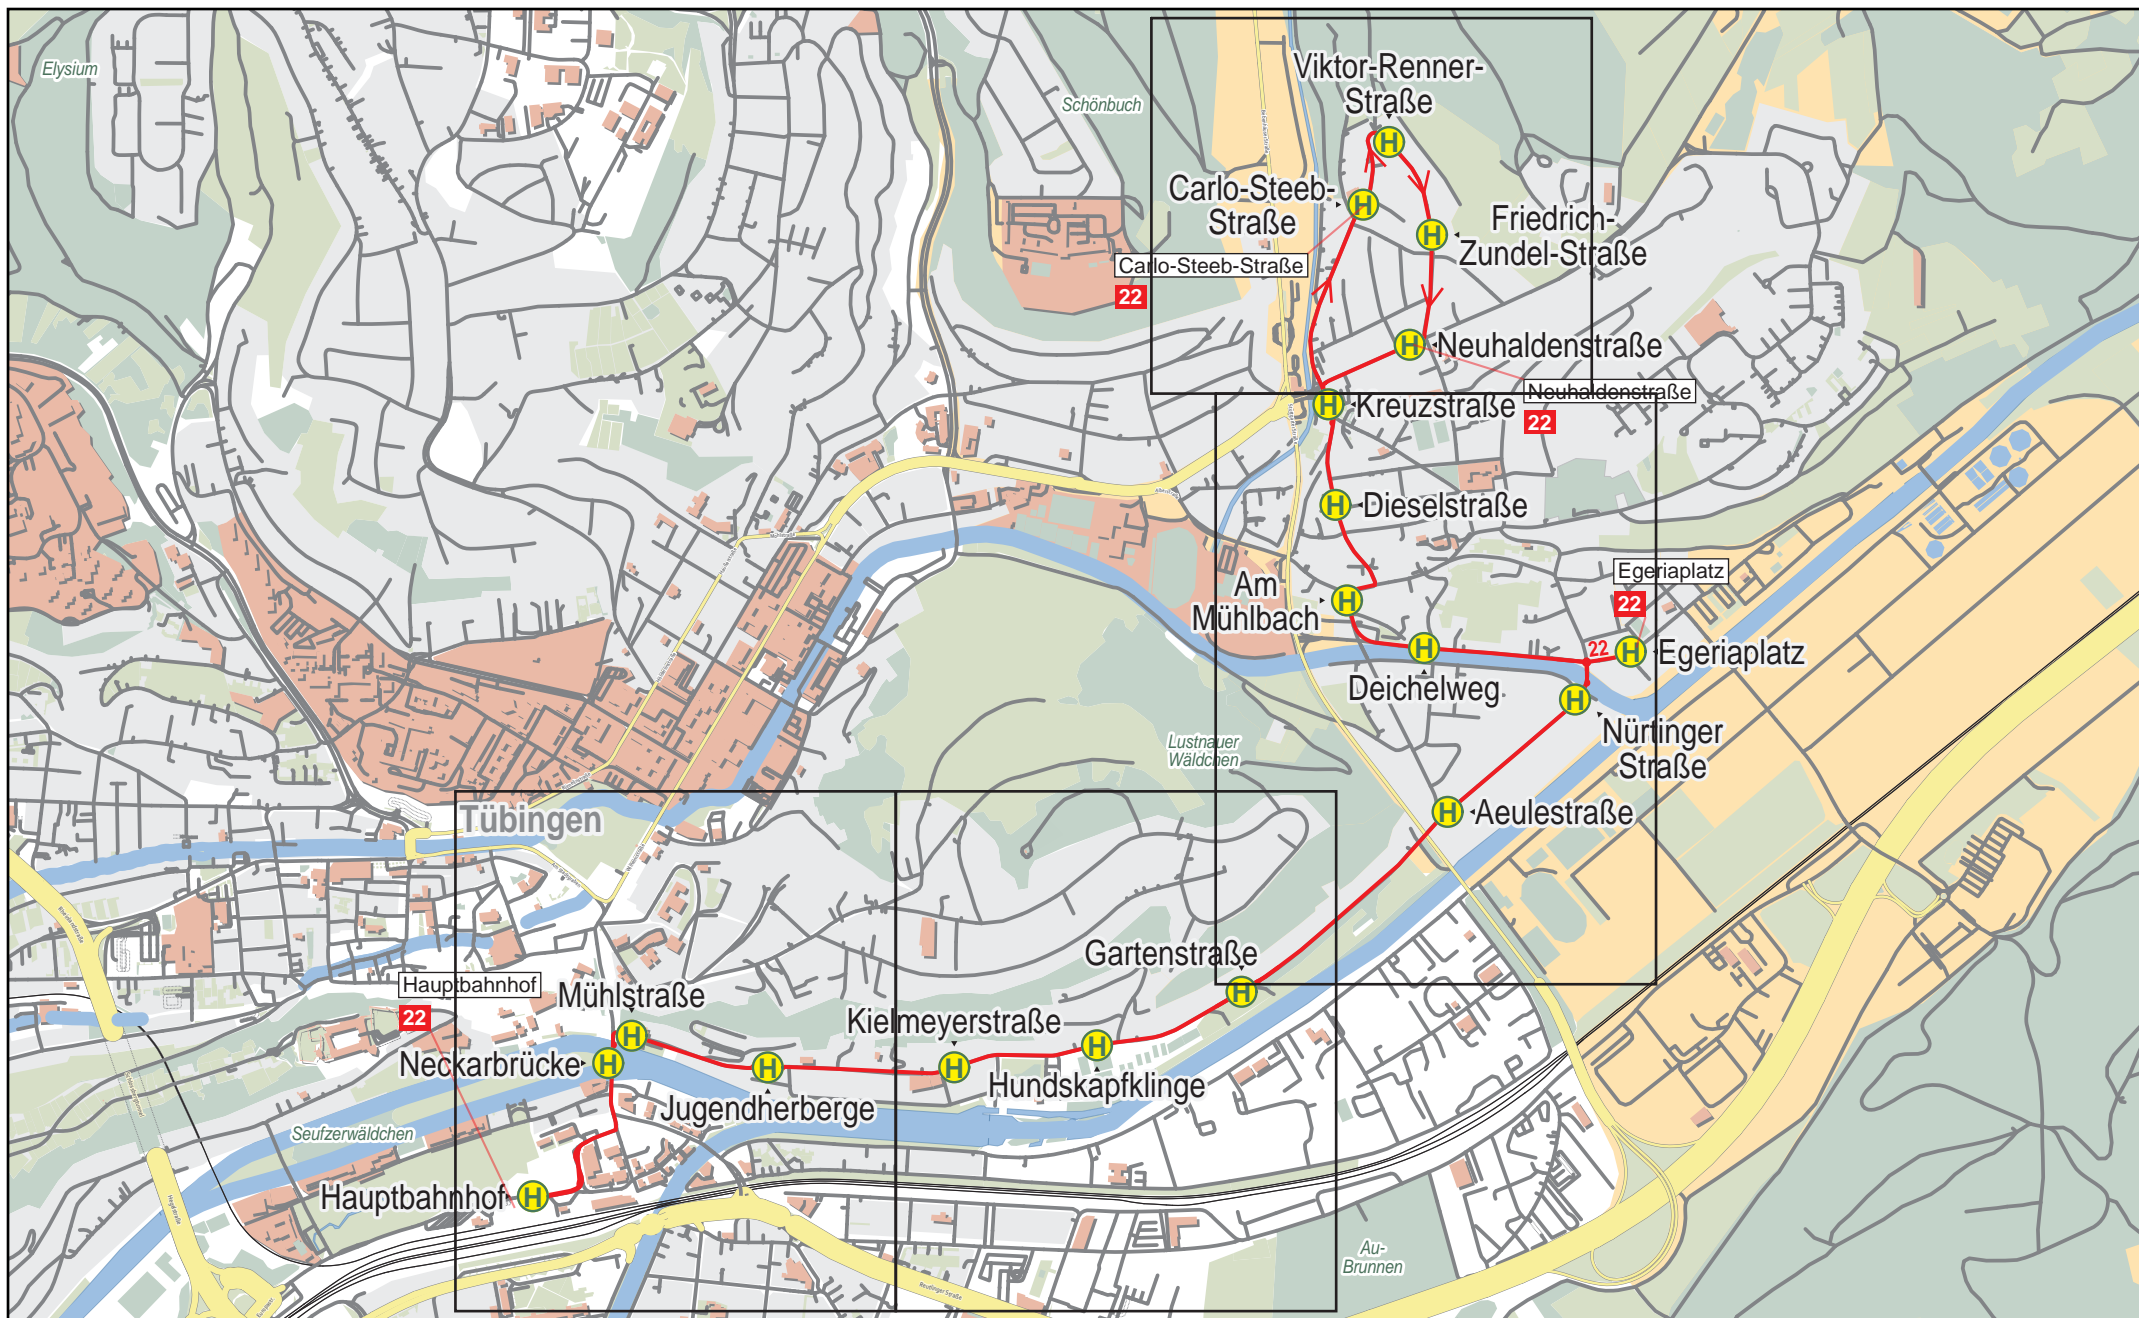

Linienverlaufsplan - SWT - Linie 22

Linienverlaufsplan - SWT - Linie 22

Gültig von 15.12.2024 bis 13.12.2025

125 m 250 m 375 m 500 m

Linienverlaufsplan - SWT - Linie 22

Gültig von 15.12.2024 bis 13.12.2025

© OpenStreetMap-Mitwirkende

Linienverlaufsplan - SWT - Linie 22

125 m 250 m 375 m 500 m

Linienverlaufsplan - SWT - Linie 22