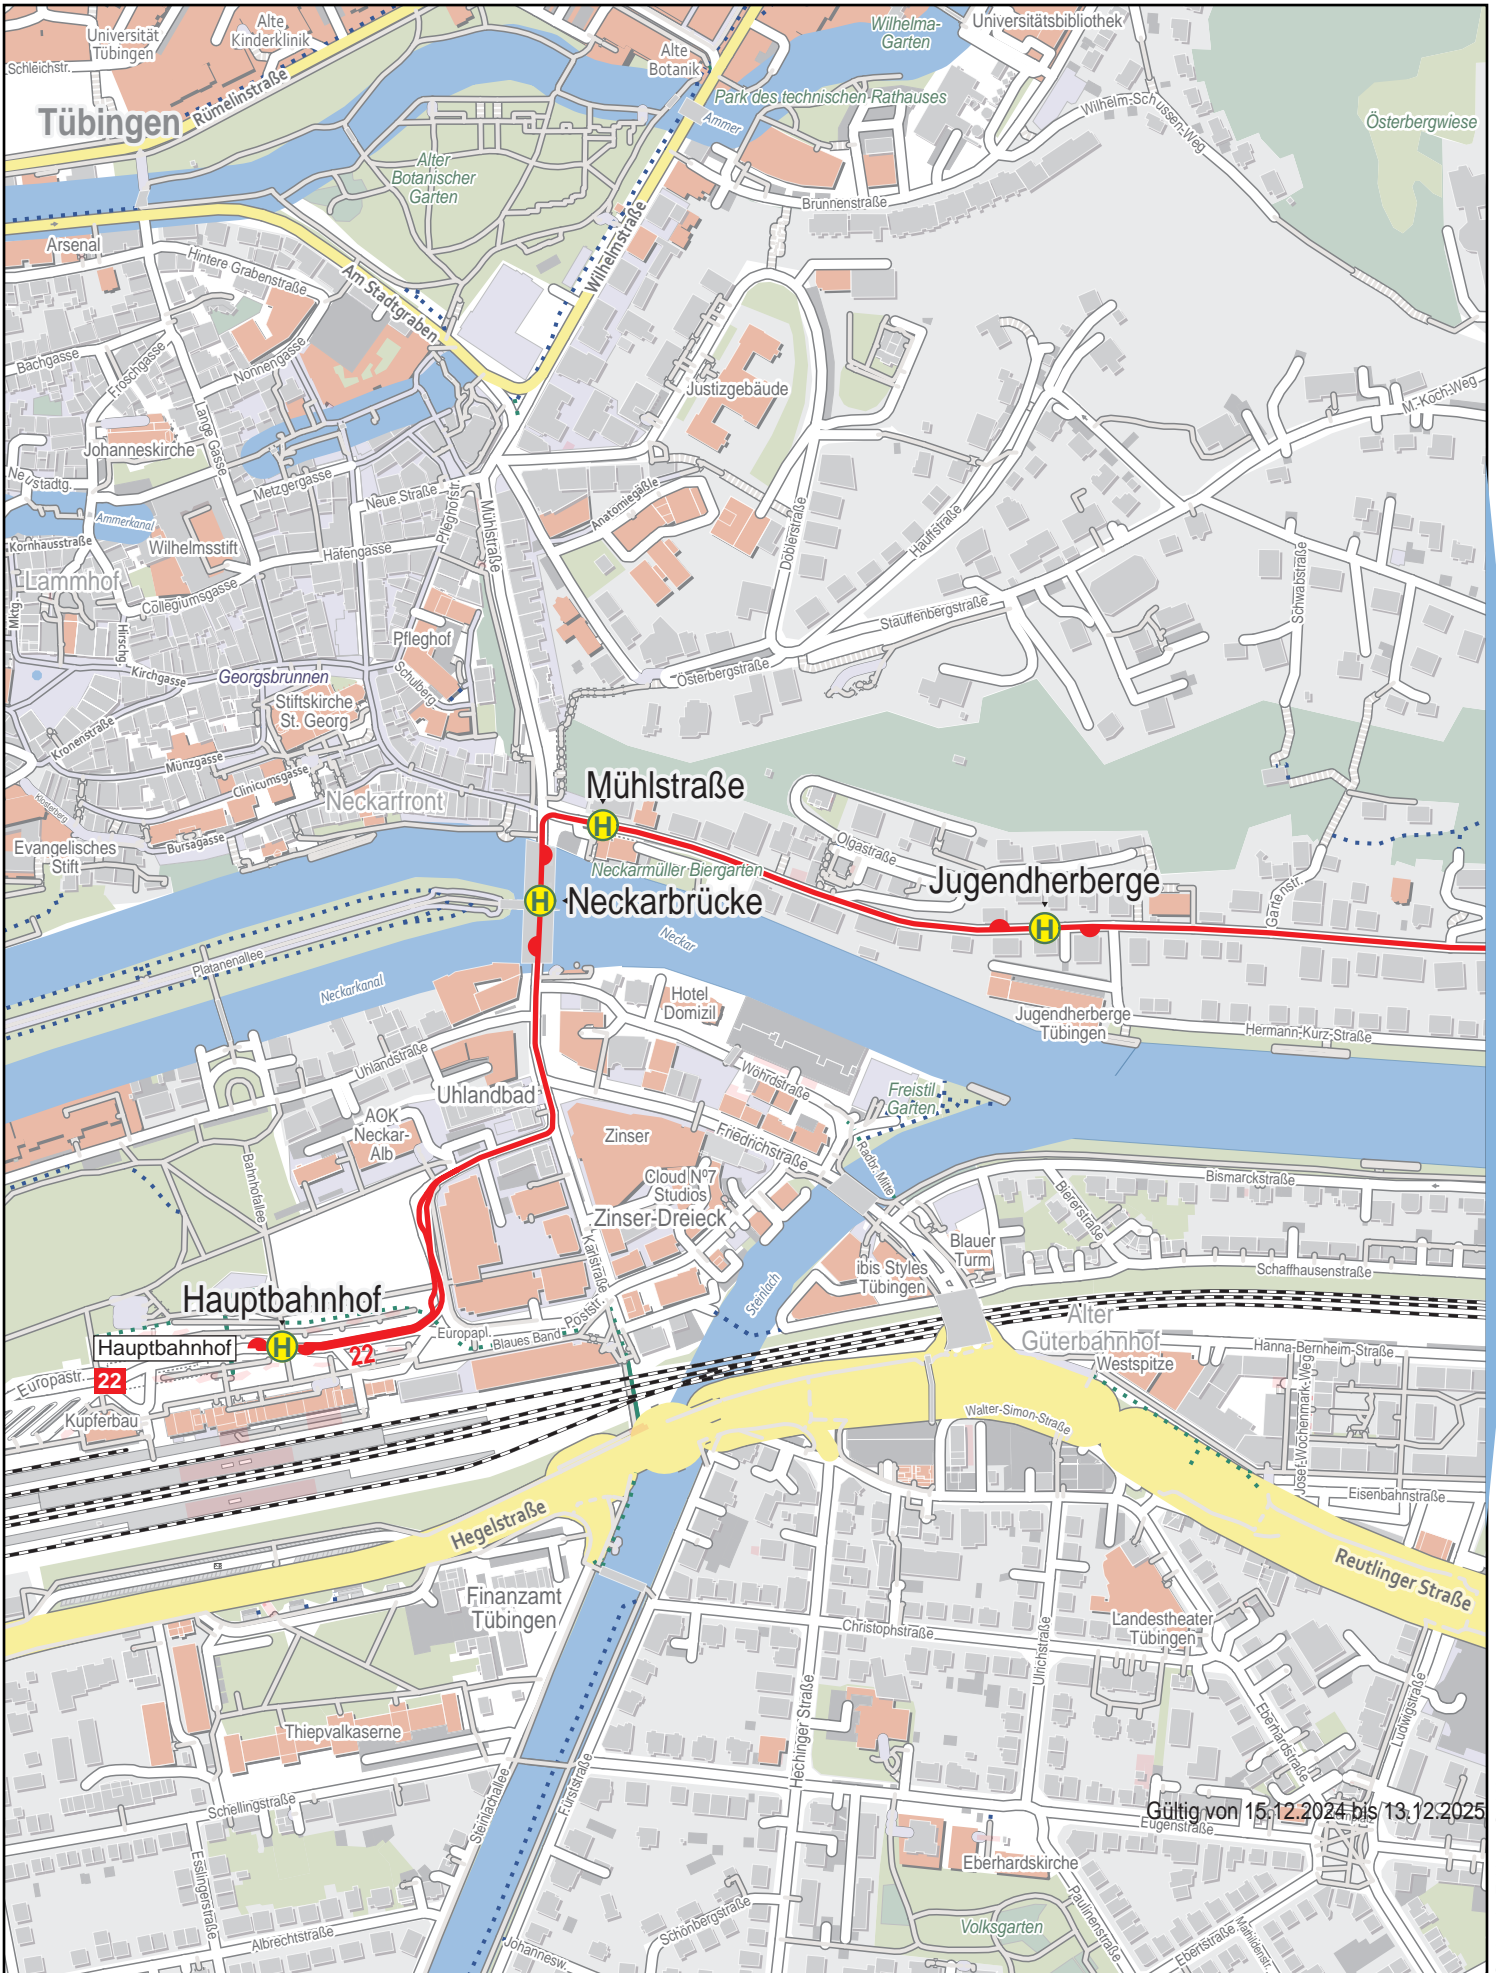

Linienverlaufsplan - SWT - Linie 22

Linienverlaufsplan - SWT - Linie 22

Gültig von 15.12.2024 bis 13.12.2025

125 m 250 m 375 m 500 m

Linienverlaufsplan - SWT - Linie 22

Gültig von 15.12.2024 bis 13.12.2025

© OpenStreetMap-Mitwirkende

Linienverlaufsplan - SWT - Linie 22

125 m 250 m 375 m 500 m

Linienverlaufsplan - SWT - Linie 22