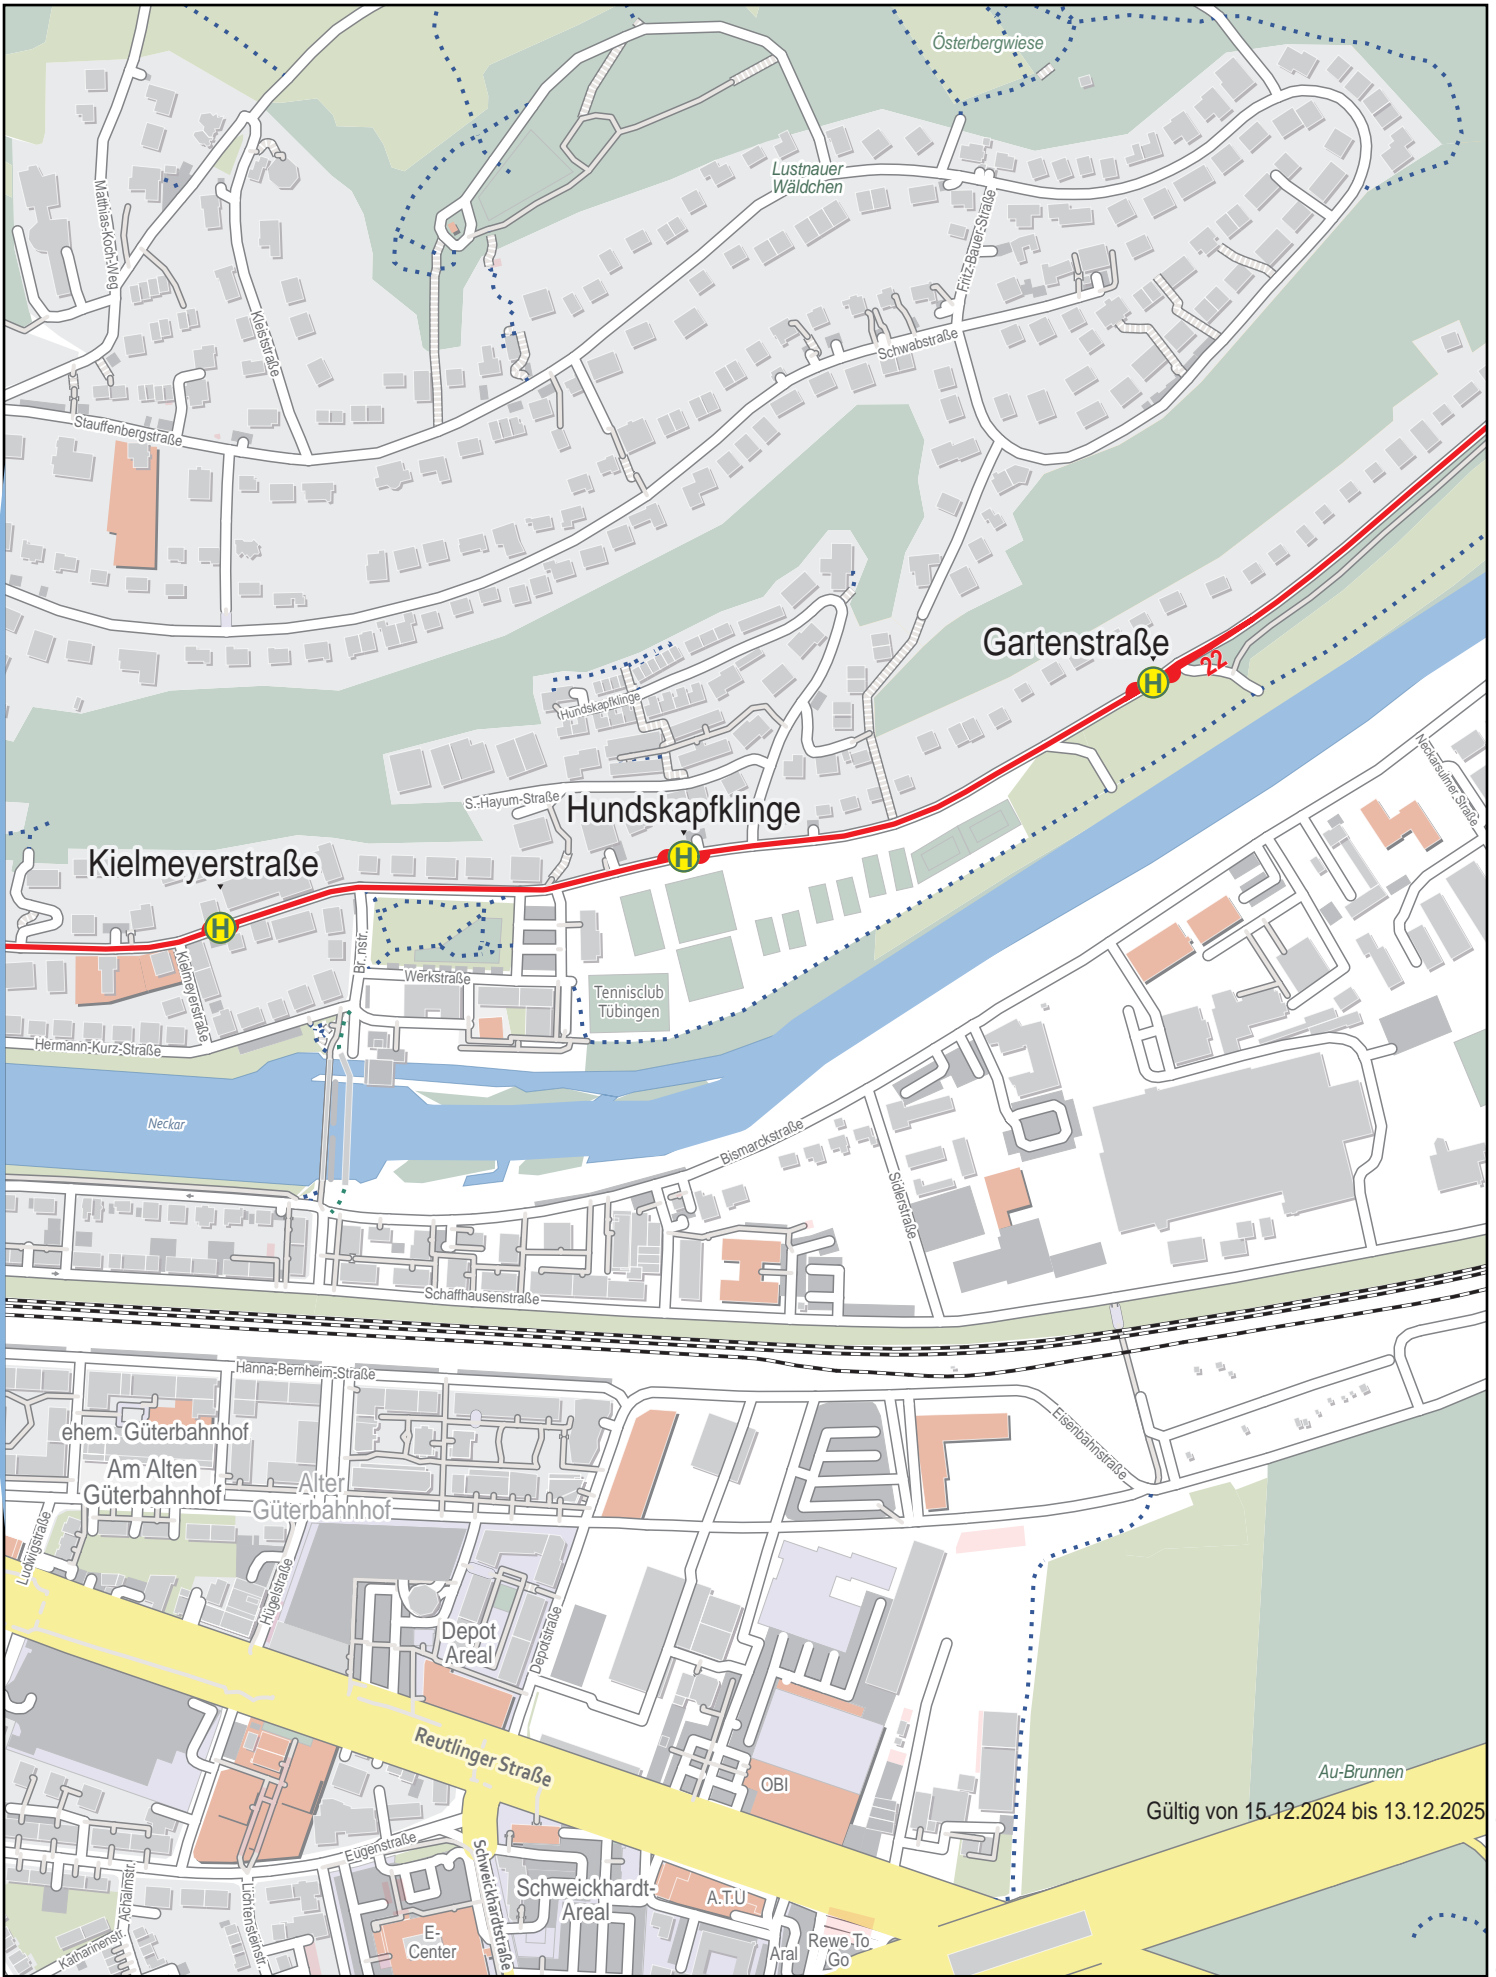

Linienverlaufsplan - SWT - Linie 22

Linienverlaufsplan - SWT - Linie 22

Gültig von 15.12.2024 bis 13.12.2025

125 m 250 m 375 m 500 m

Linienverlaufsplan - SWT - Linie 22

Gültig von 15.12.2024 bis 13.12.2025

© OpenStreetMap-Mitwirkende

Linienverlaufsplan - SWT - Linie 22

125 m 250 m 375 m 500 m

Linienverlaufsplan - SWT - Linie 22