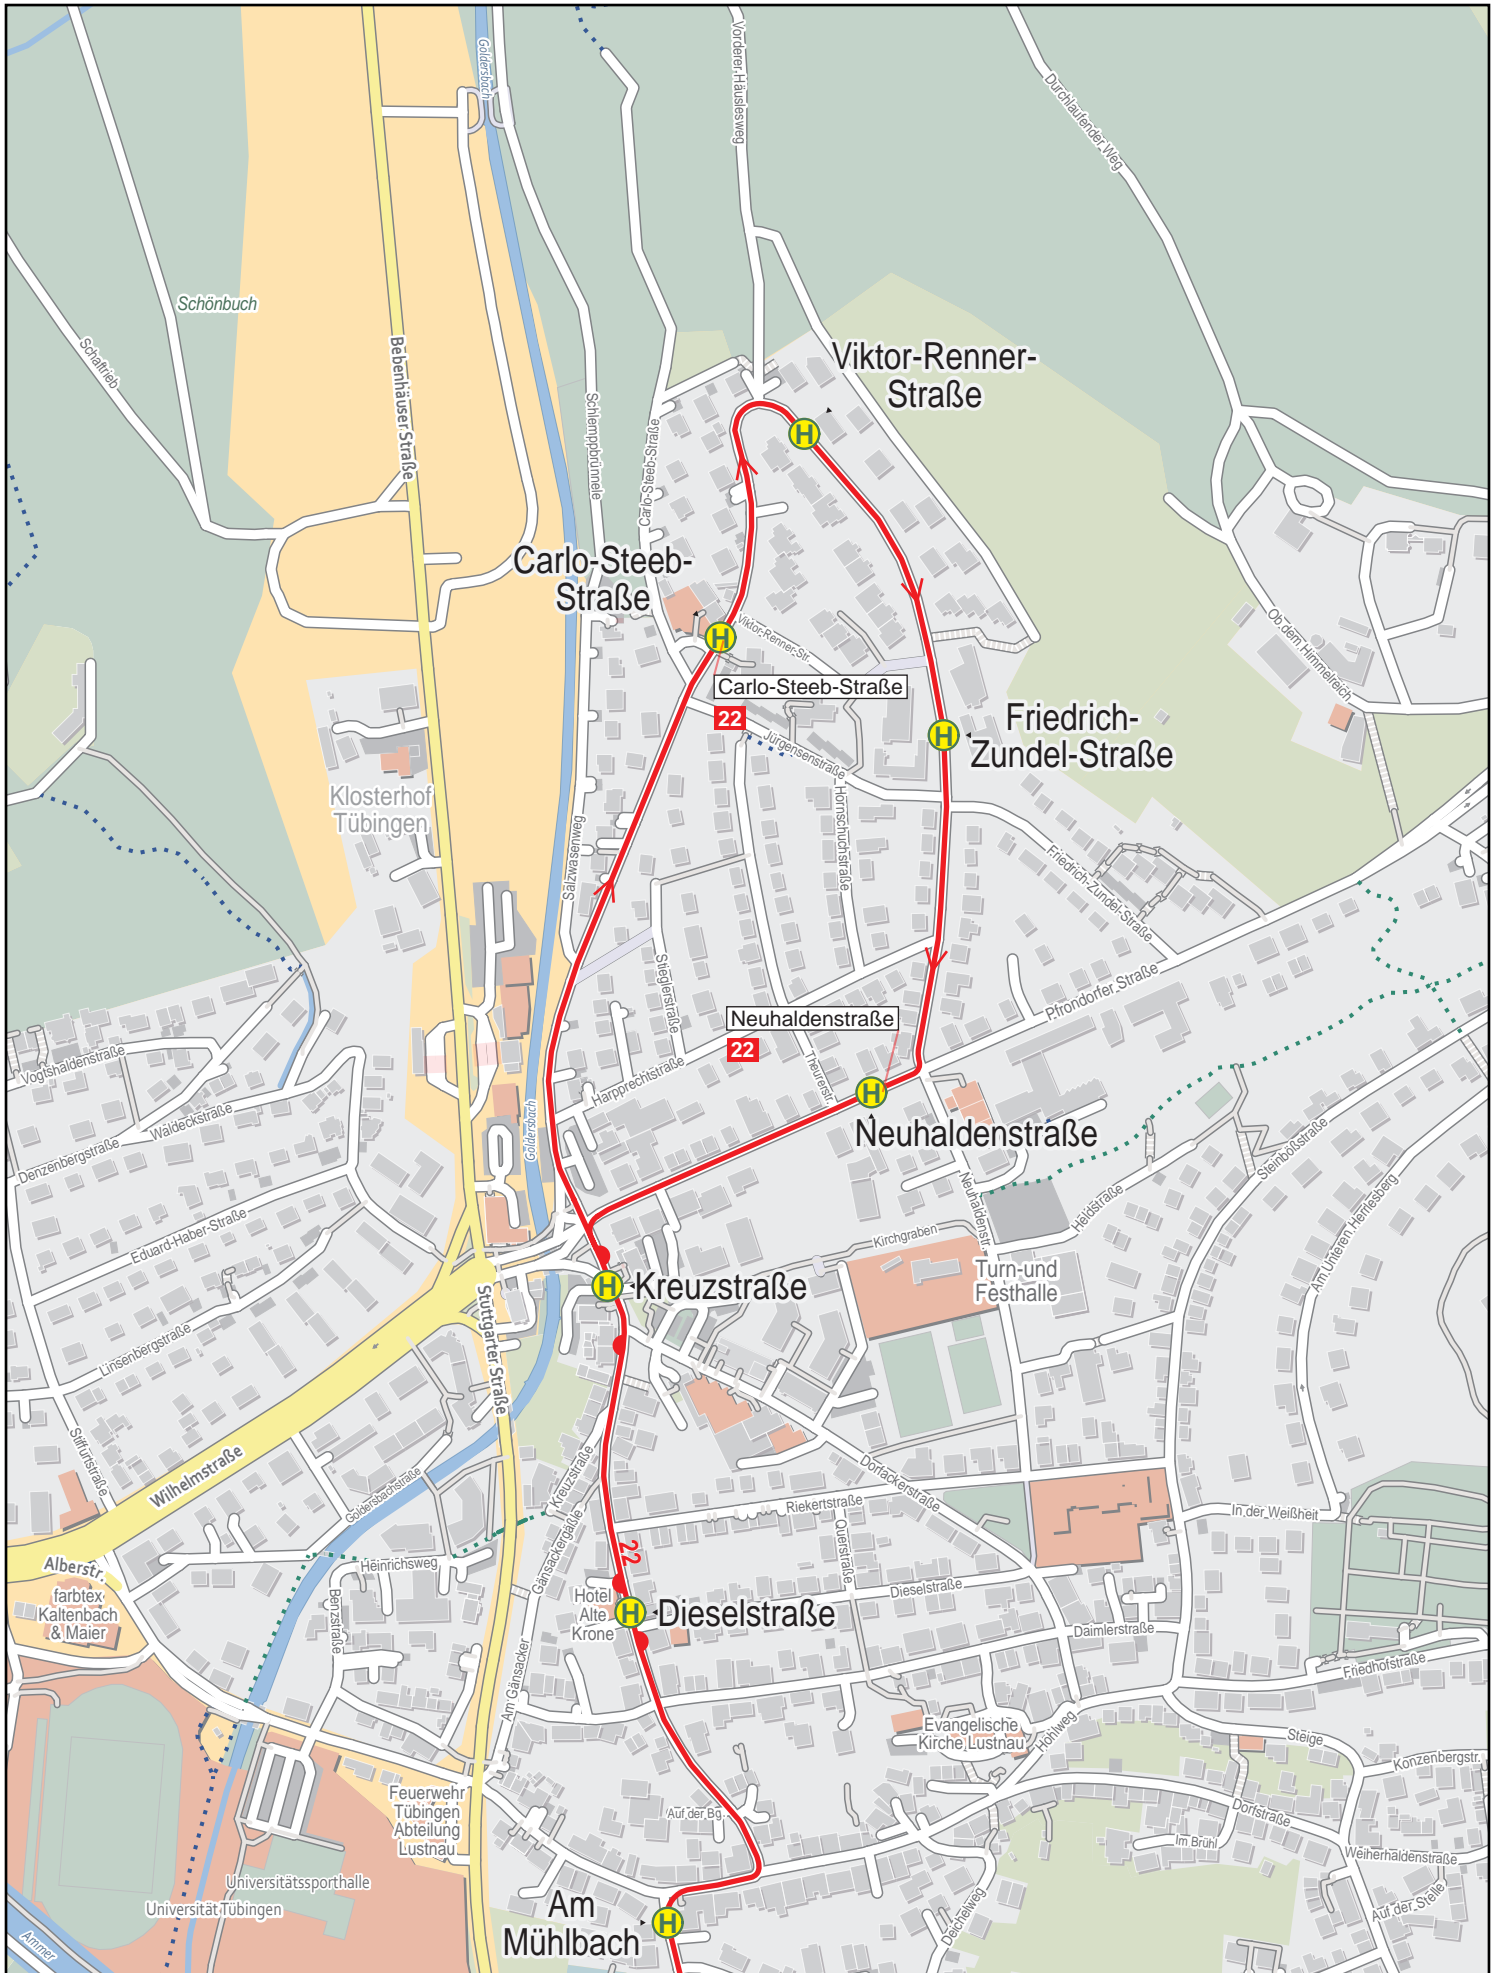

Linienverlaufsplan - SWT - Linie 22

Linienverlaufsplan - SWT - Linie 22

Gültig von 15.12.2024 bis 13.12.2025

125 m 250 m 375 m 500 m

Linienverlaufsplan - SWT - Linie 22

Gültig von 15.12.2024 bis 13.12.2025

© OpenStreetMap-Mitwirkende

Linienverlaufsplan - SWT - Linie 22

125 m 250 m 375 m 500 m

Linienverlaufsplan - SWT - Linie 22