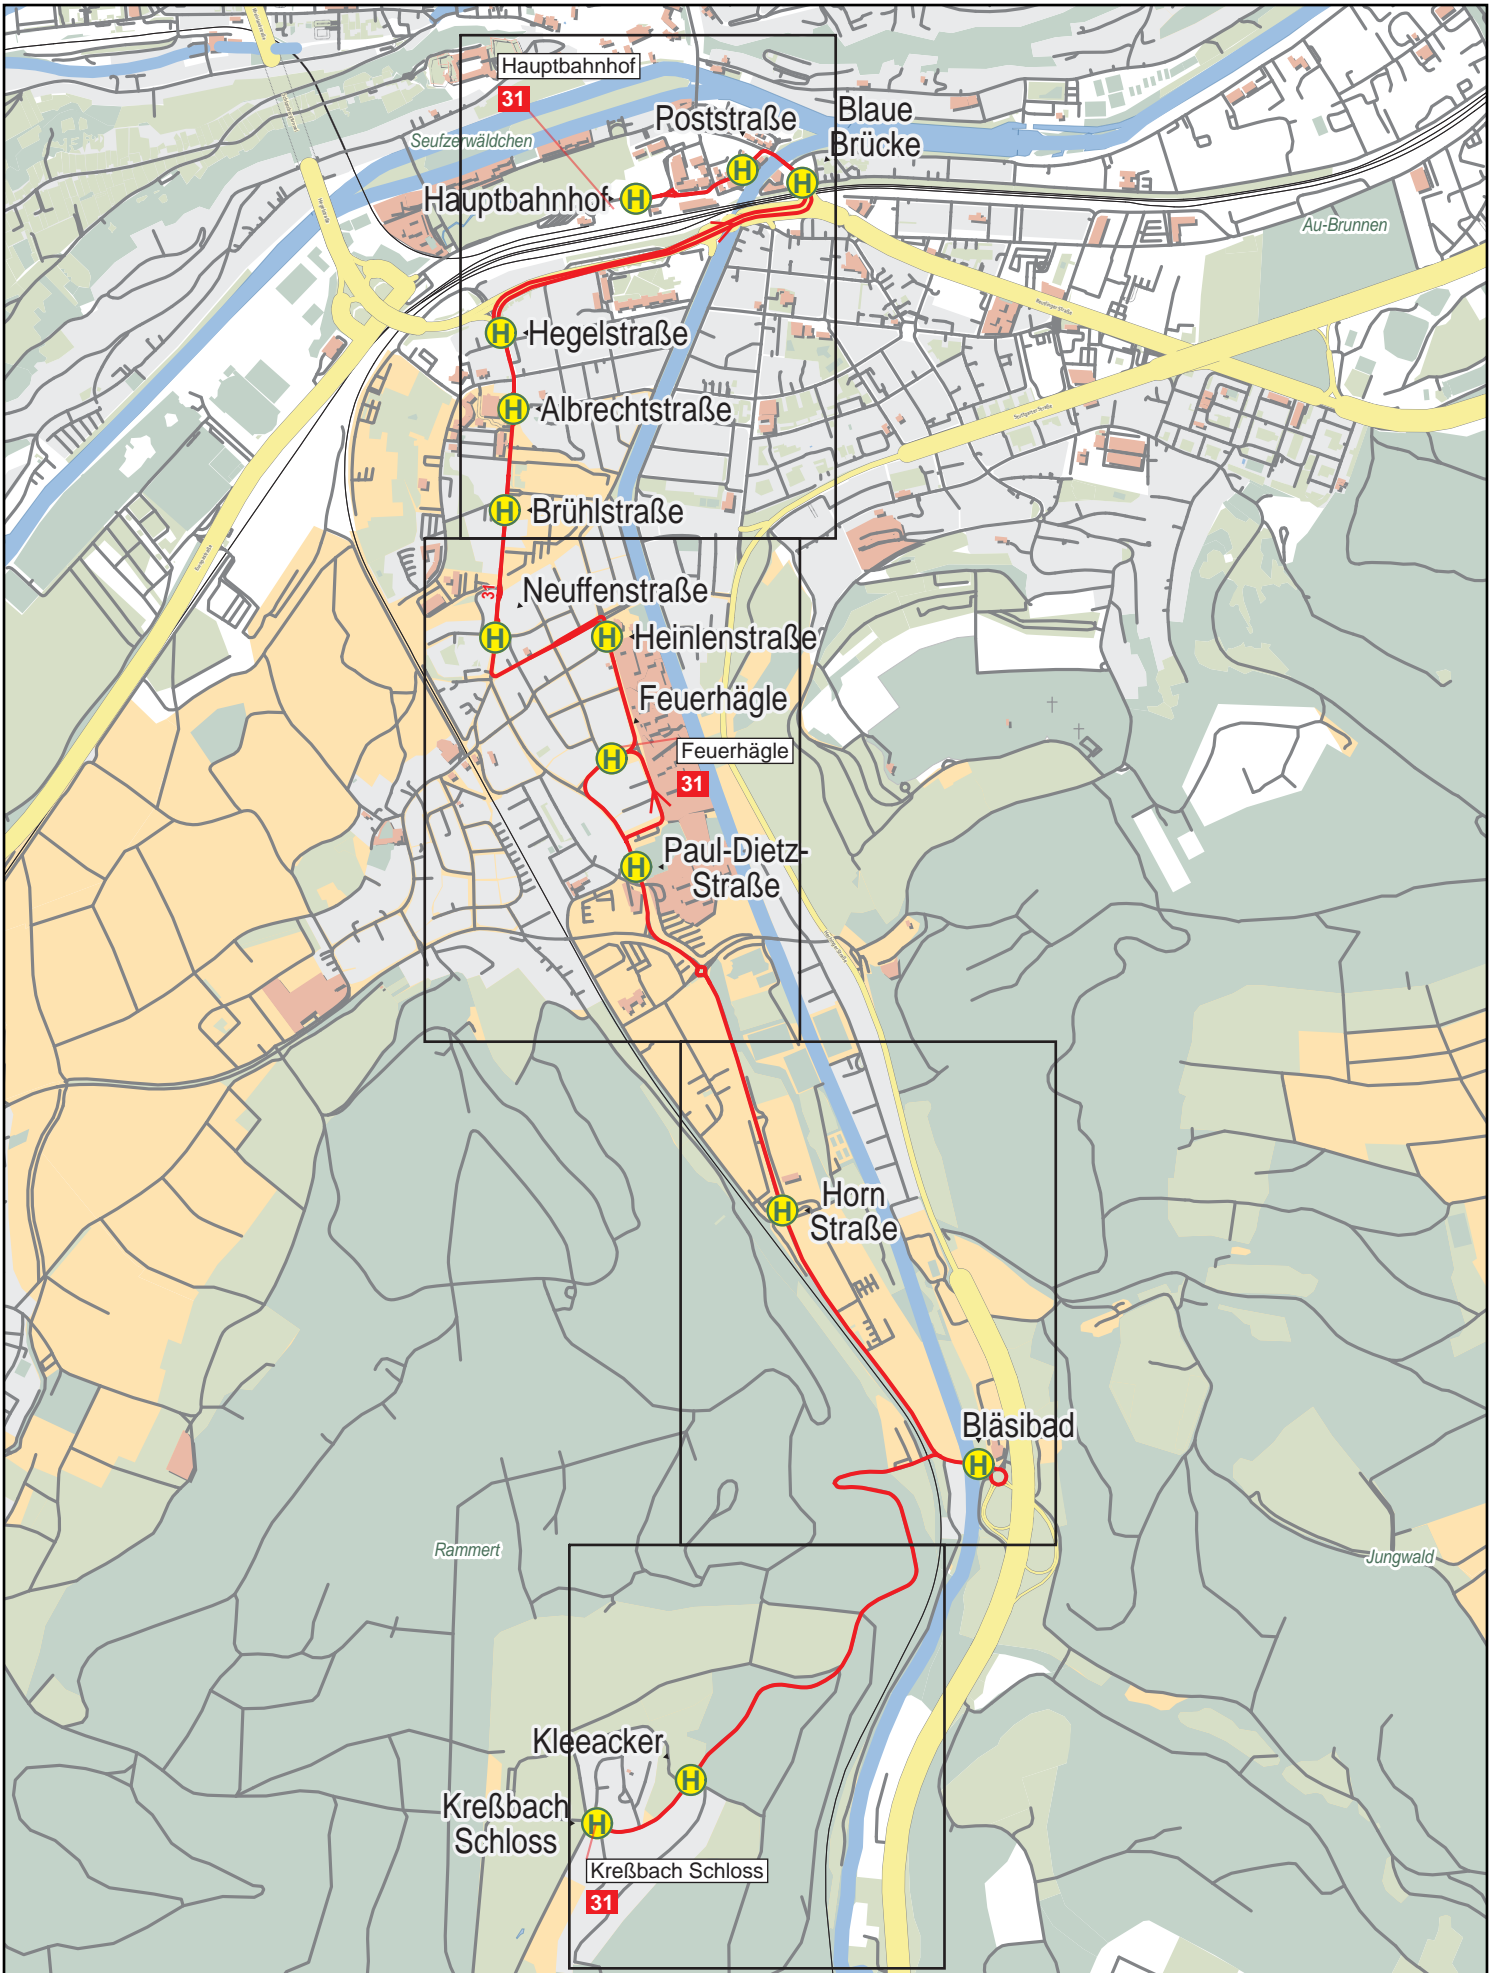

Linienverlaufsplan - SWT - Linie 31

500 m 1 km 1.5 km 2 km

Linienverlaufsplan - SWT - Linie 31

Linienverlaufsplan - SWT - Linie 31

125 m 250 m 375 m 500 m

© OpenStreetMap-Mitwirkende

Linienverlaufsplan - SWT - Linie 31

Linienverlaufsplan - SWT - Linie 31

Gültig von 15.12.2024 bis 13.12.2025

© OpenStreetMap-Mitwirkende