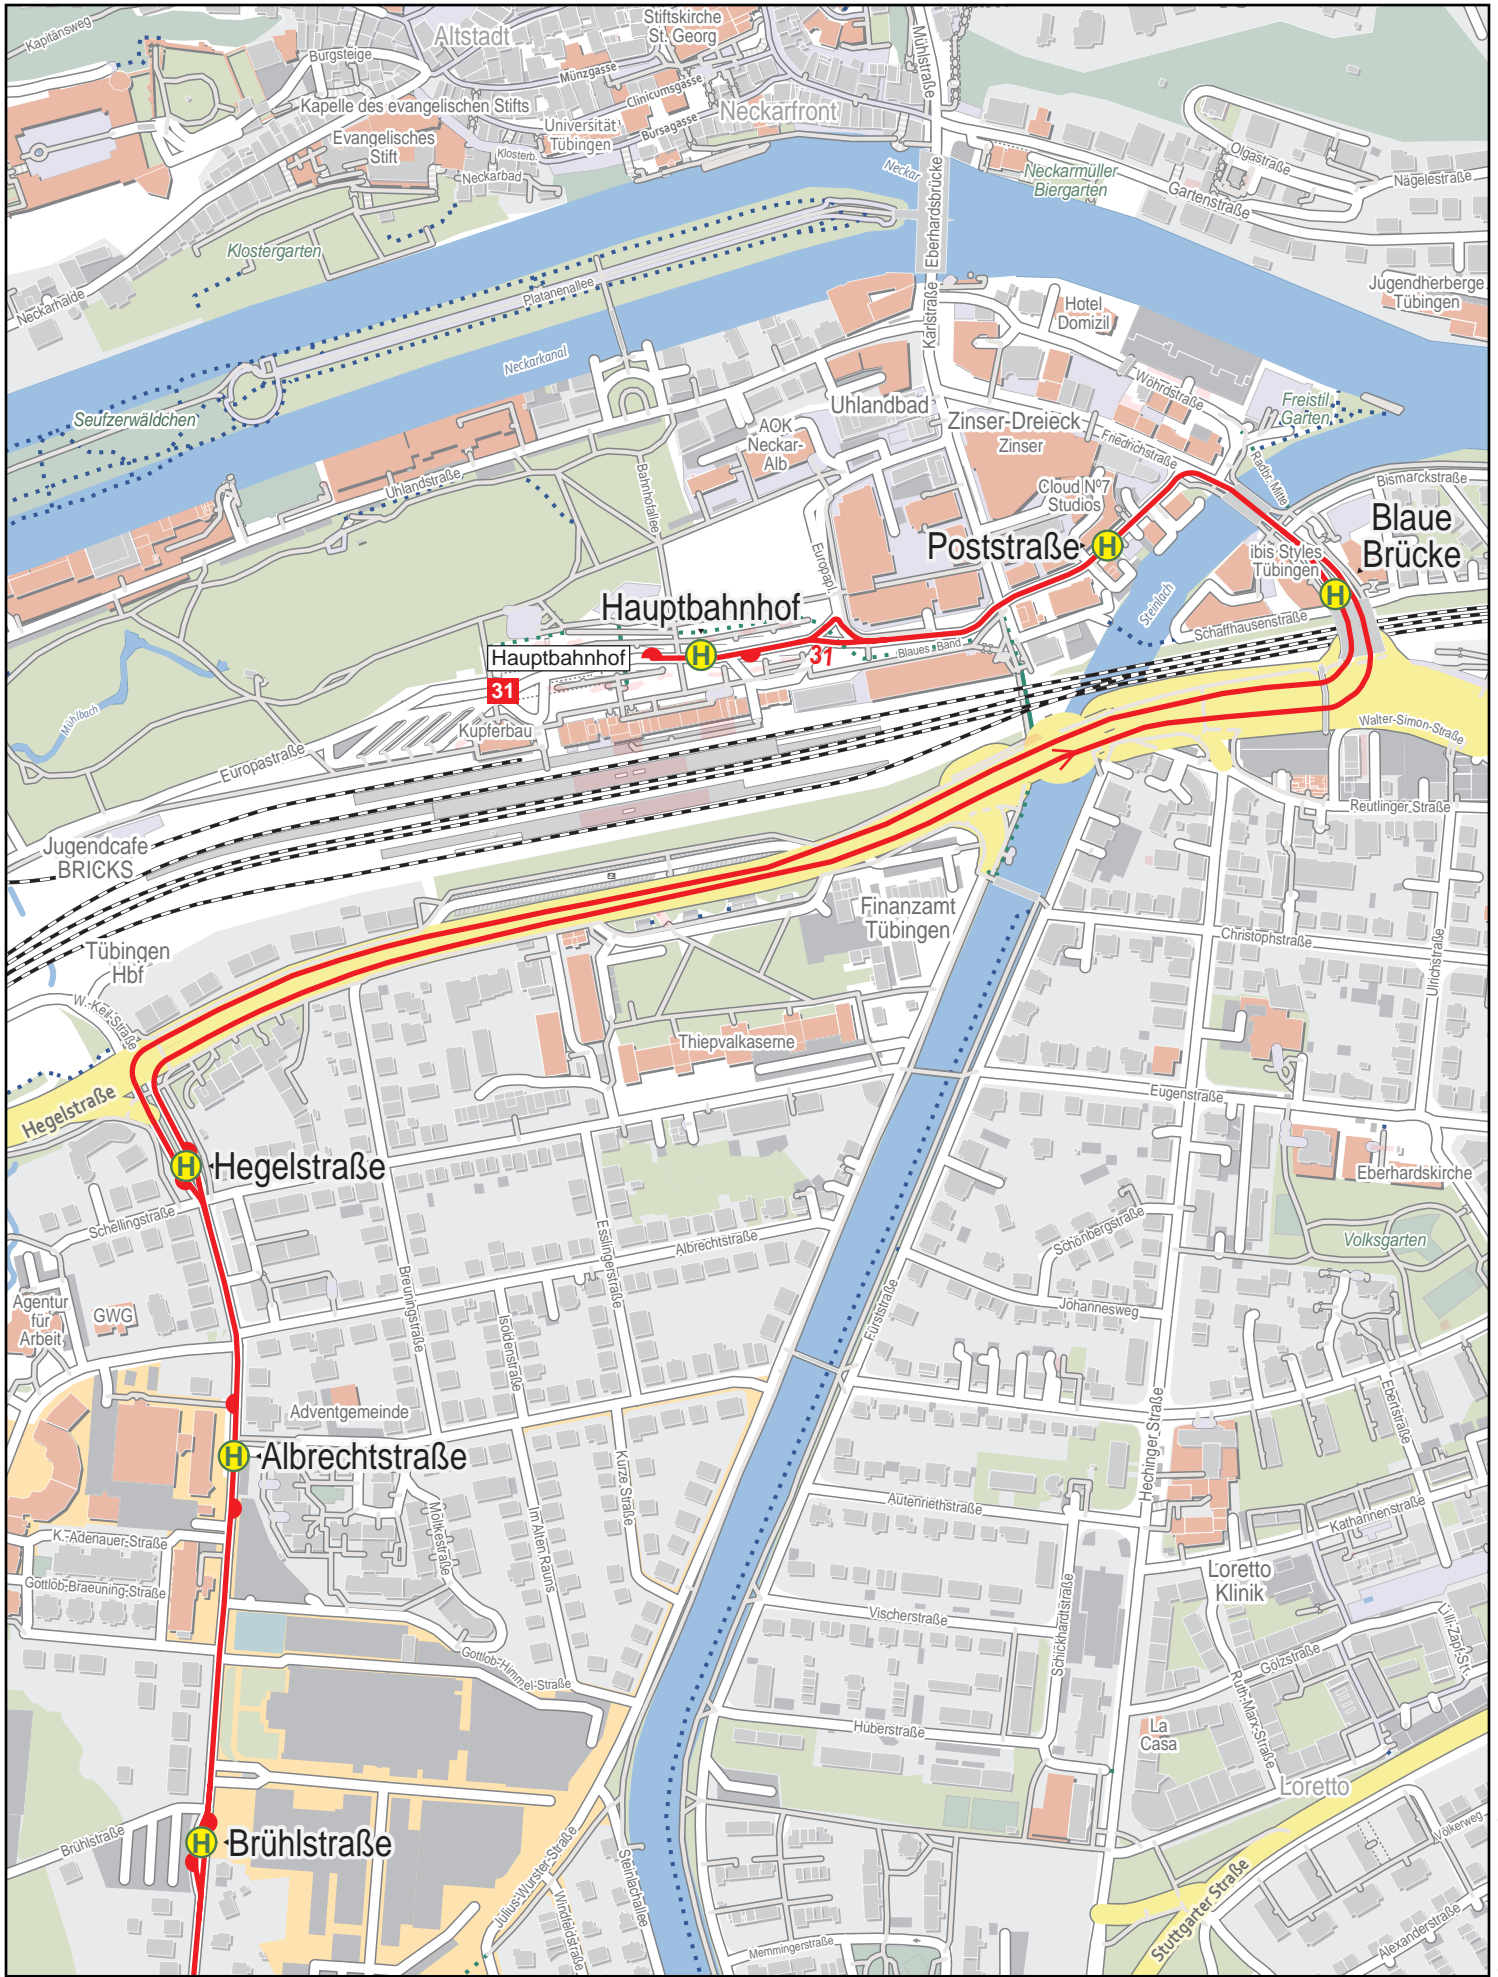

Linienverlaufsplan - SWT - Linie 31

500 m 1 km 1.5 km 2 km

Linienverlaufsplan - SWT - Linie 31

Linienverlaufsplan - SWT - Linie 31

125 m 250 m 375 m 500 m

© OpenStreetMap-Mitwirkende

Linienverlaufsplan - SWT - Linie 31

Linienverlaufsplan - SWT - Linie 31

Gültig von 15.12.2024 bis 13.12.2025

© OpenStreetMap-Mitwirkende