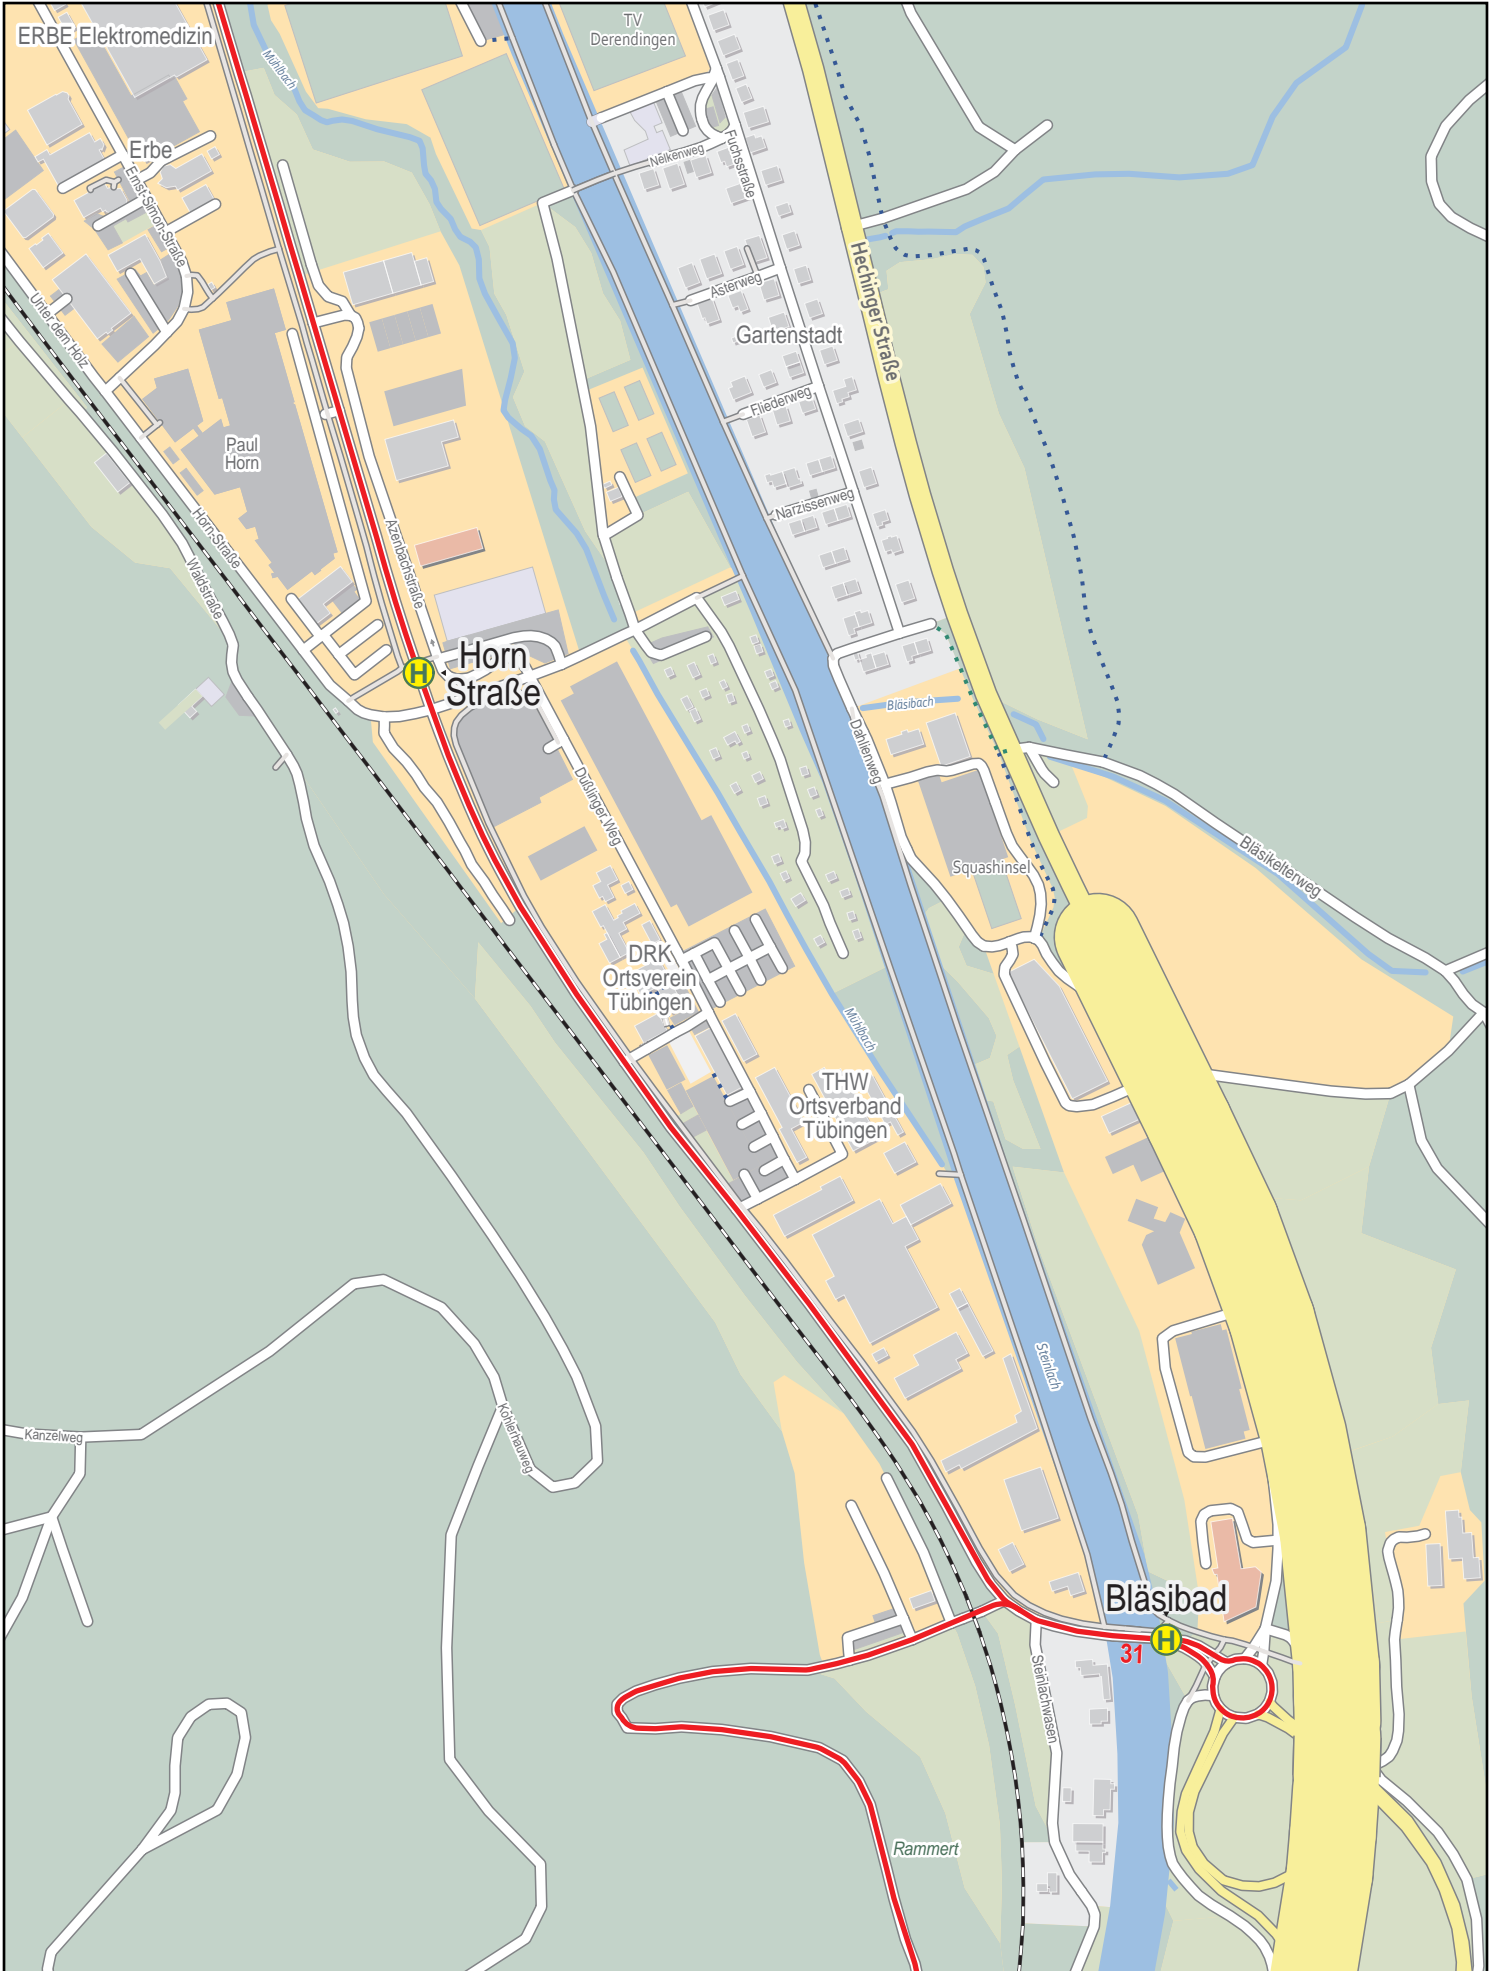

Linienverlaufsplan - SWT - Linie 31

500 m 1 km 1.5 km 2 km

Linienverlaufsplan - SWT - Linie 31

Linienverlaufsplan - SWT - Linie 31

125 m 250 m 375 m 500 m

© OpenStreetMap-Mitwirkende

Linienverlaufsplan - SWT - Linie 31

Linienverlaufsplan - SWT - Linie 31

Gültig von 15.12.2024 bis 13.12.2025

© OpenStreetMap-Mitwirkende