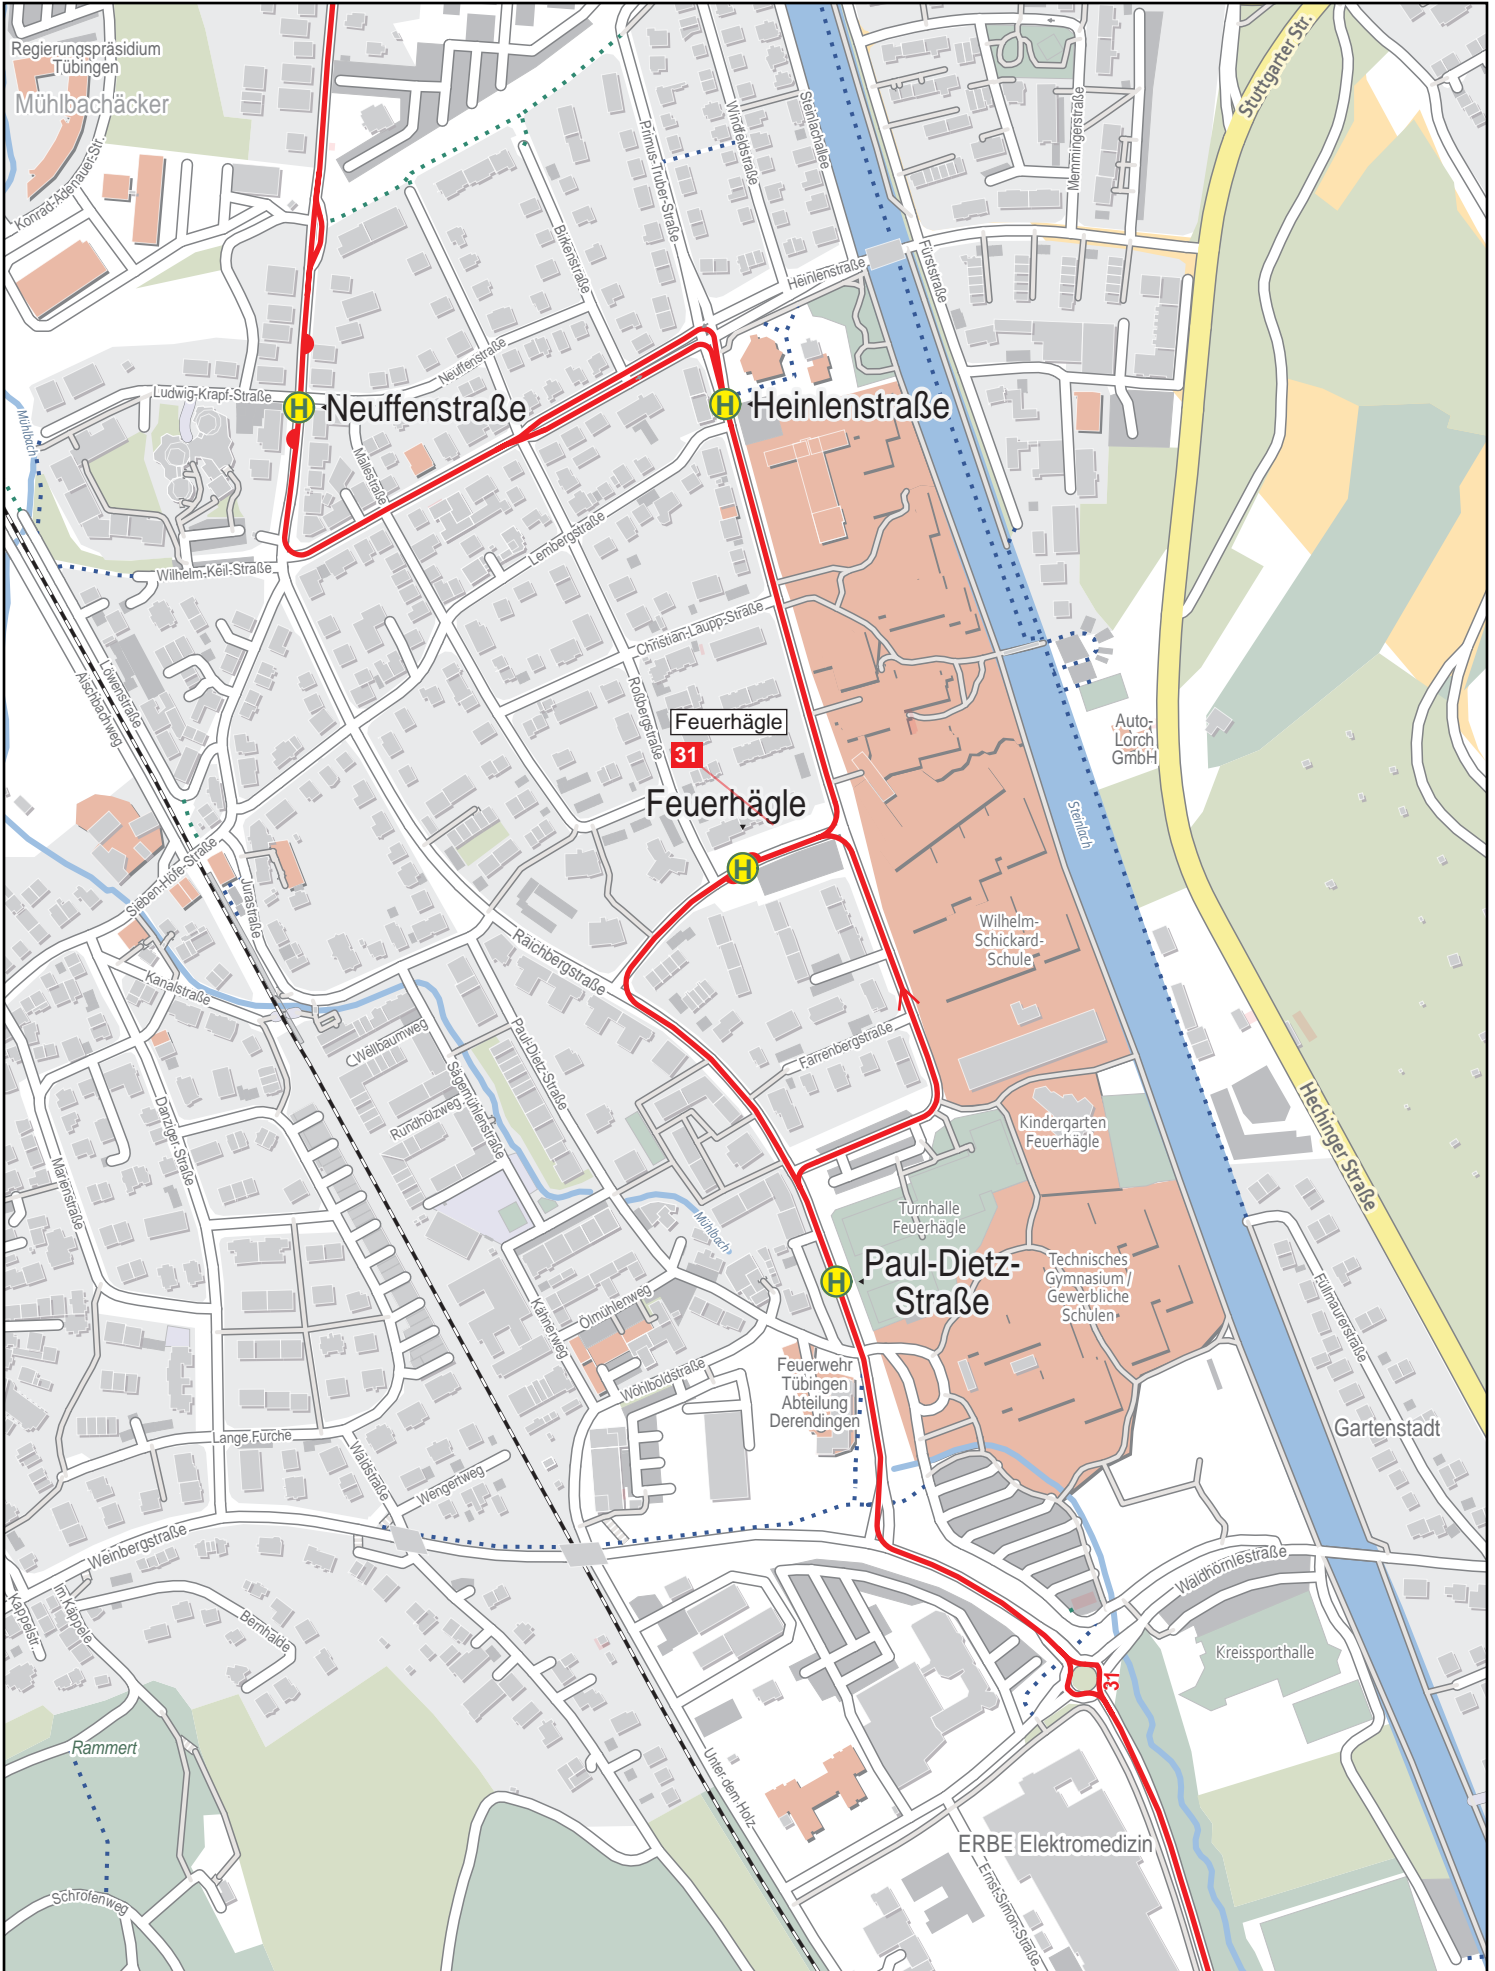

Linienverlaufsplan - SWT - Linie 31

500 m 1 km 1.5 km 2 km

Linienverlaufsplan - SWT - Linie 31

Linienverlaufsplan - SWT - Linie 31

125 m 250 m 375 m 500 m

© OpenStreetMap-Mitwirkende

Linienverlaufsplan - SWT - Linie 31

Linienverlaufsplan - SWT - Linie 31

Gültig von 15.12.2024 bis 13.12.2025

© OpenStreetMap-Mitwirkende