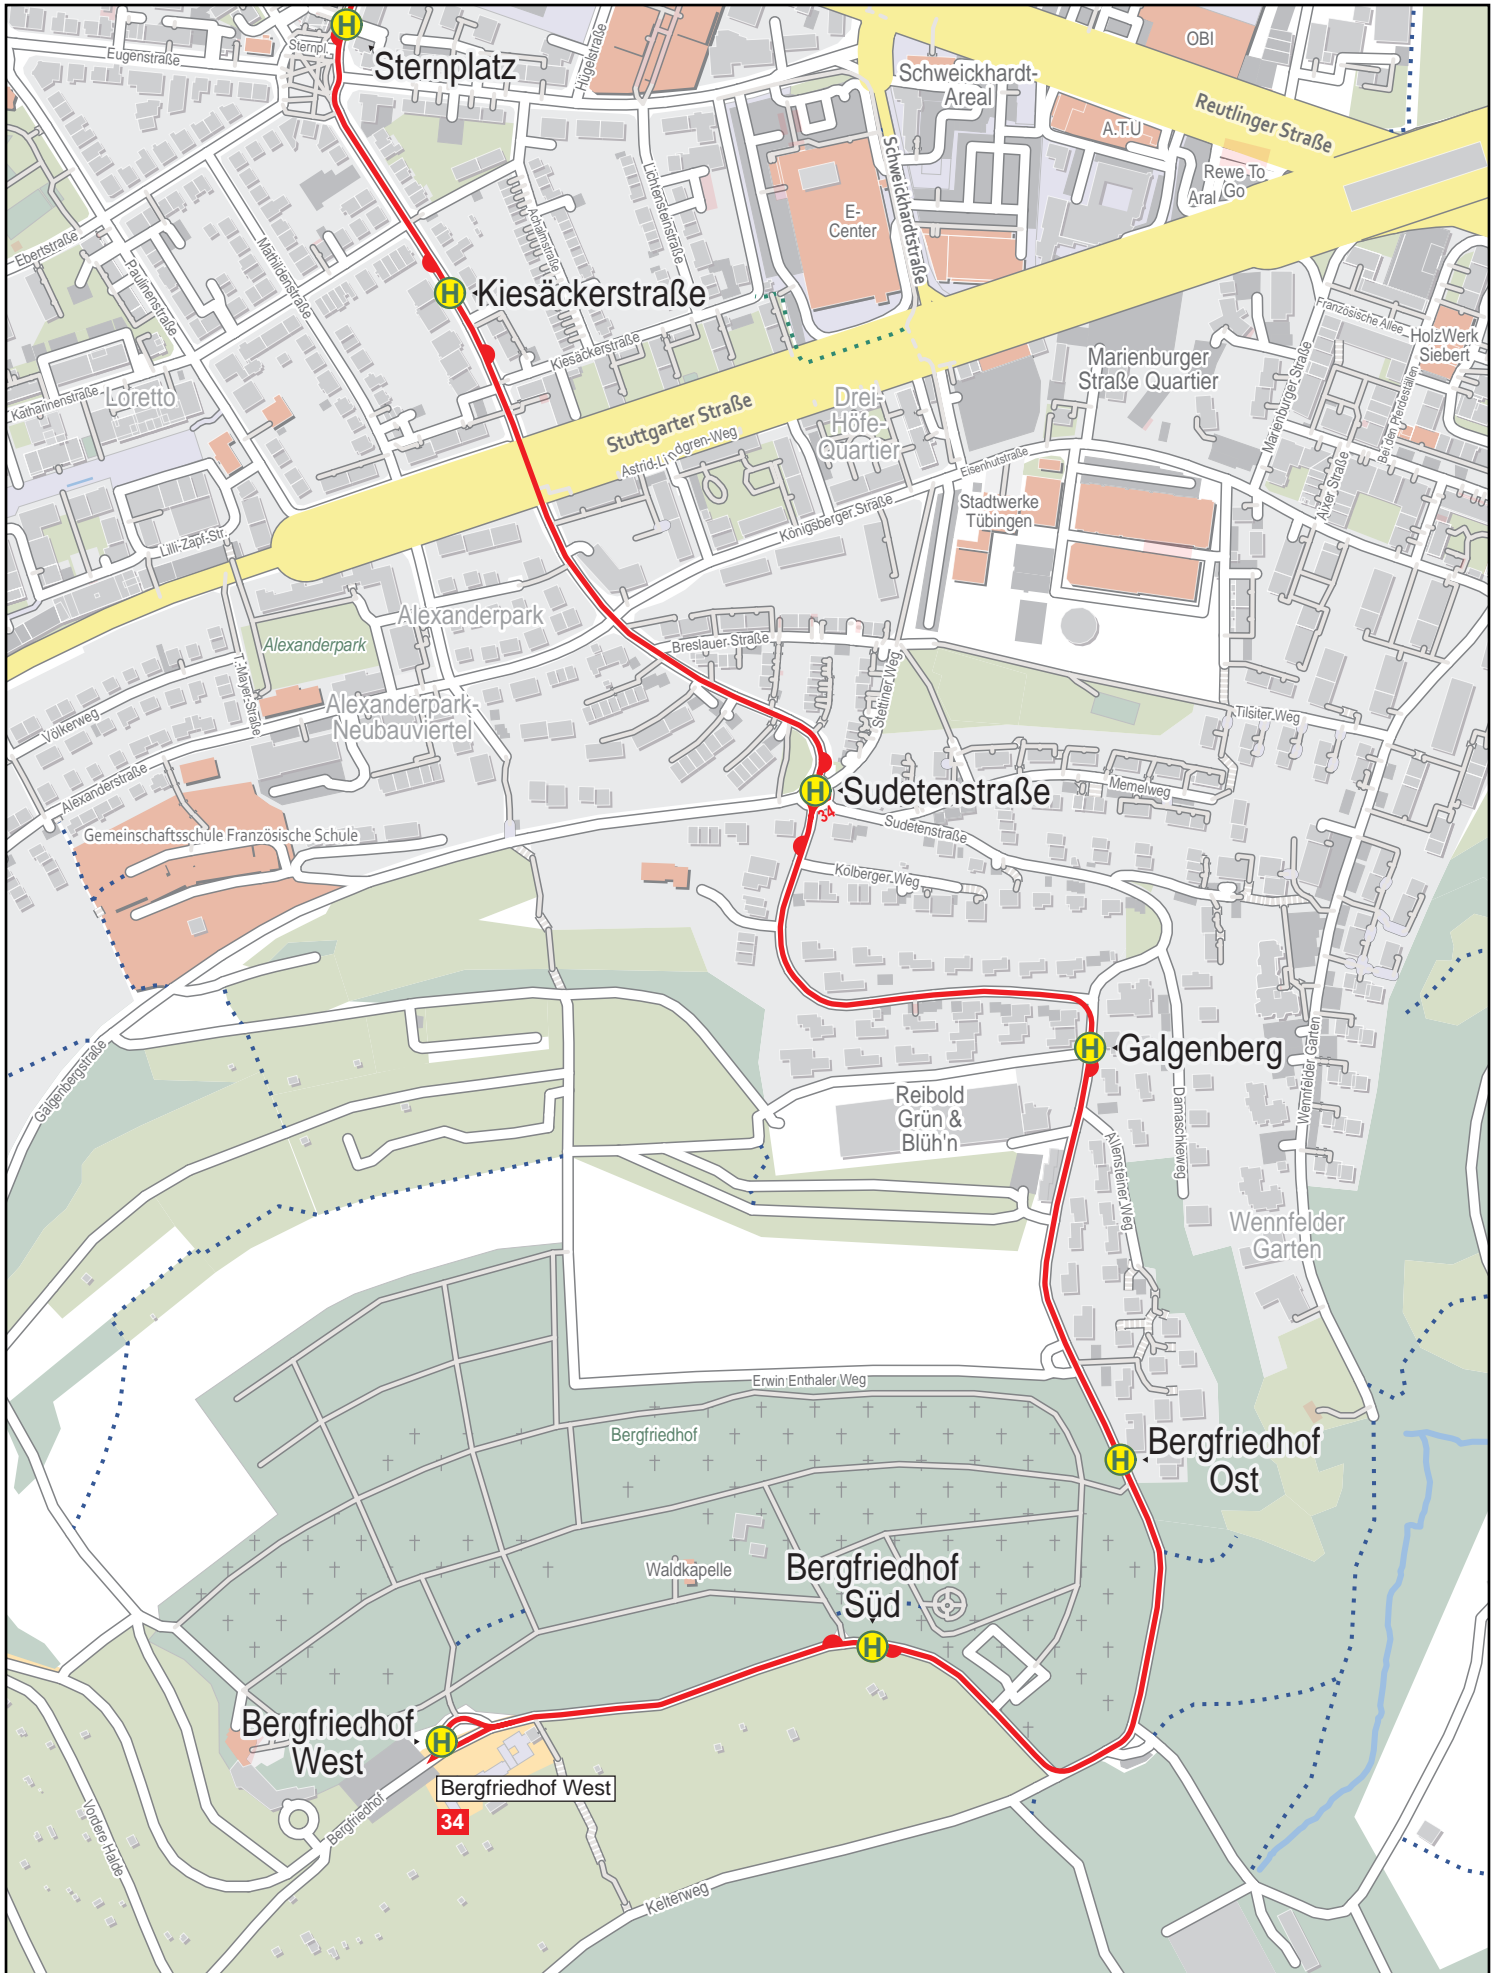

# Linienverlaufsplan - SWT - Linie 34

# Linienverlaufsplan - SWT - Linie 34

125 m 250 m 375 m 500 m

© OpenStreetMap-Mitwirkende

# Linienverlaufsplan - SWT - Linie 34

125 m 250 m 375 m 500 m