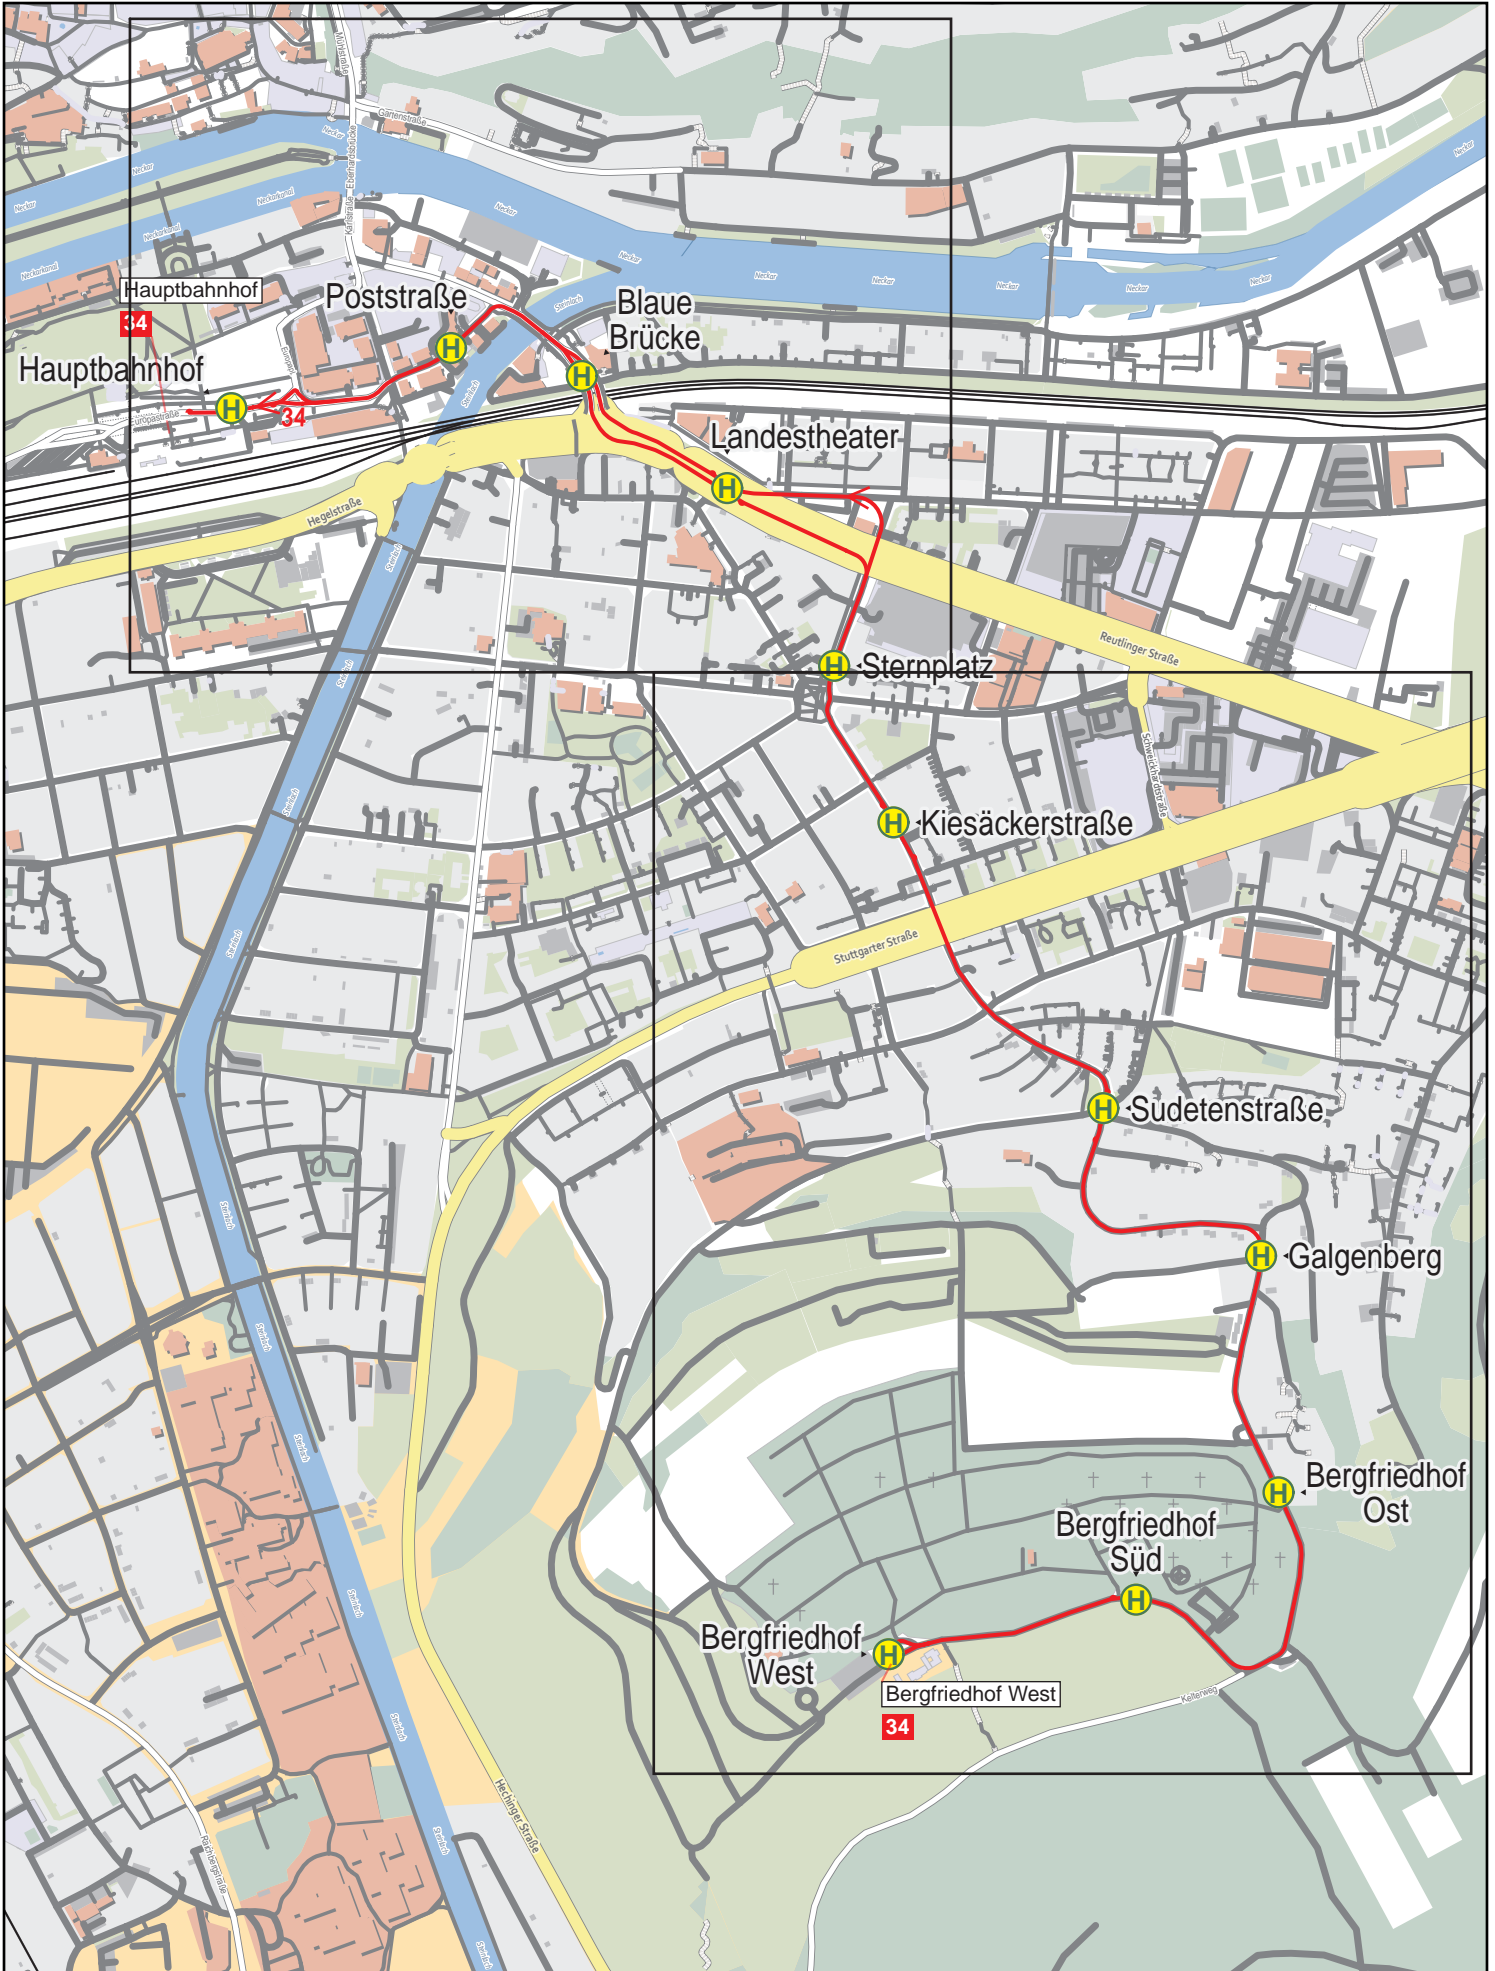

# Linienverlaufsplan - SWT - Linie 34

# Linienverlaufsplan - SWT - Linie 34

125 m 250 m 375 m 500 m

© OpenStreetMap-Mitwirkende

# Linienverlaufsplan - SWT - Linie 34

125 m 250 m 375 m 500 m