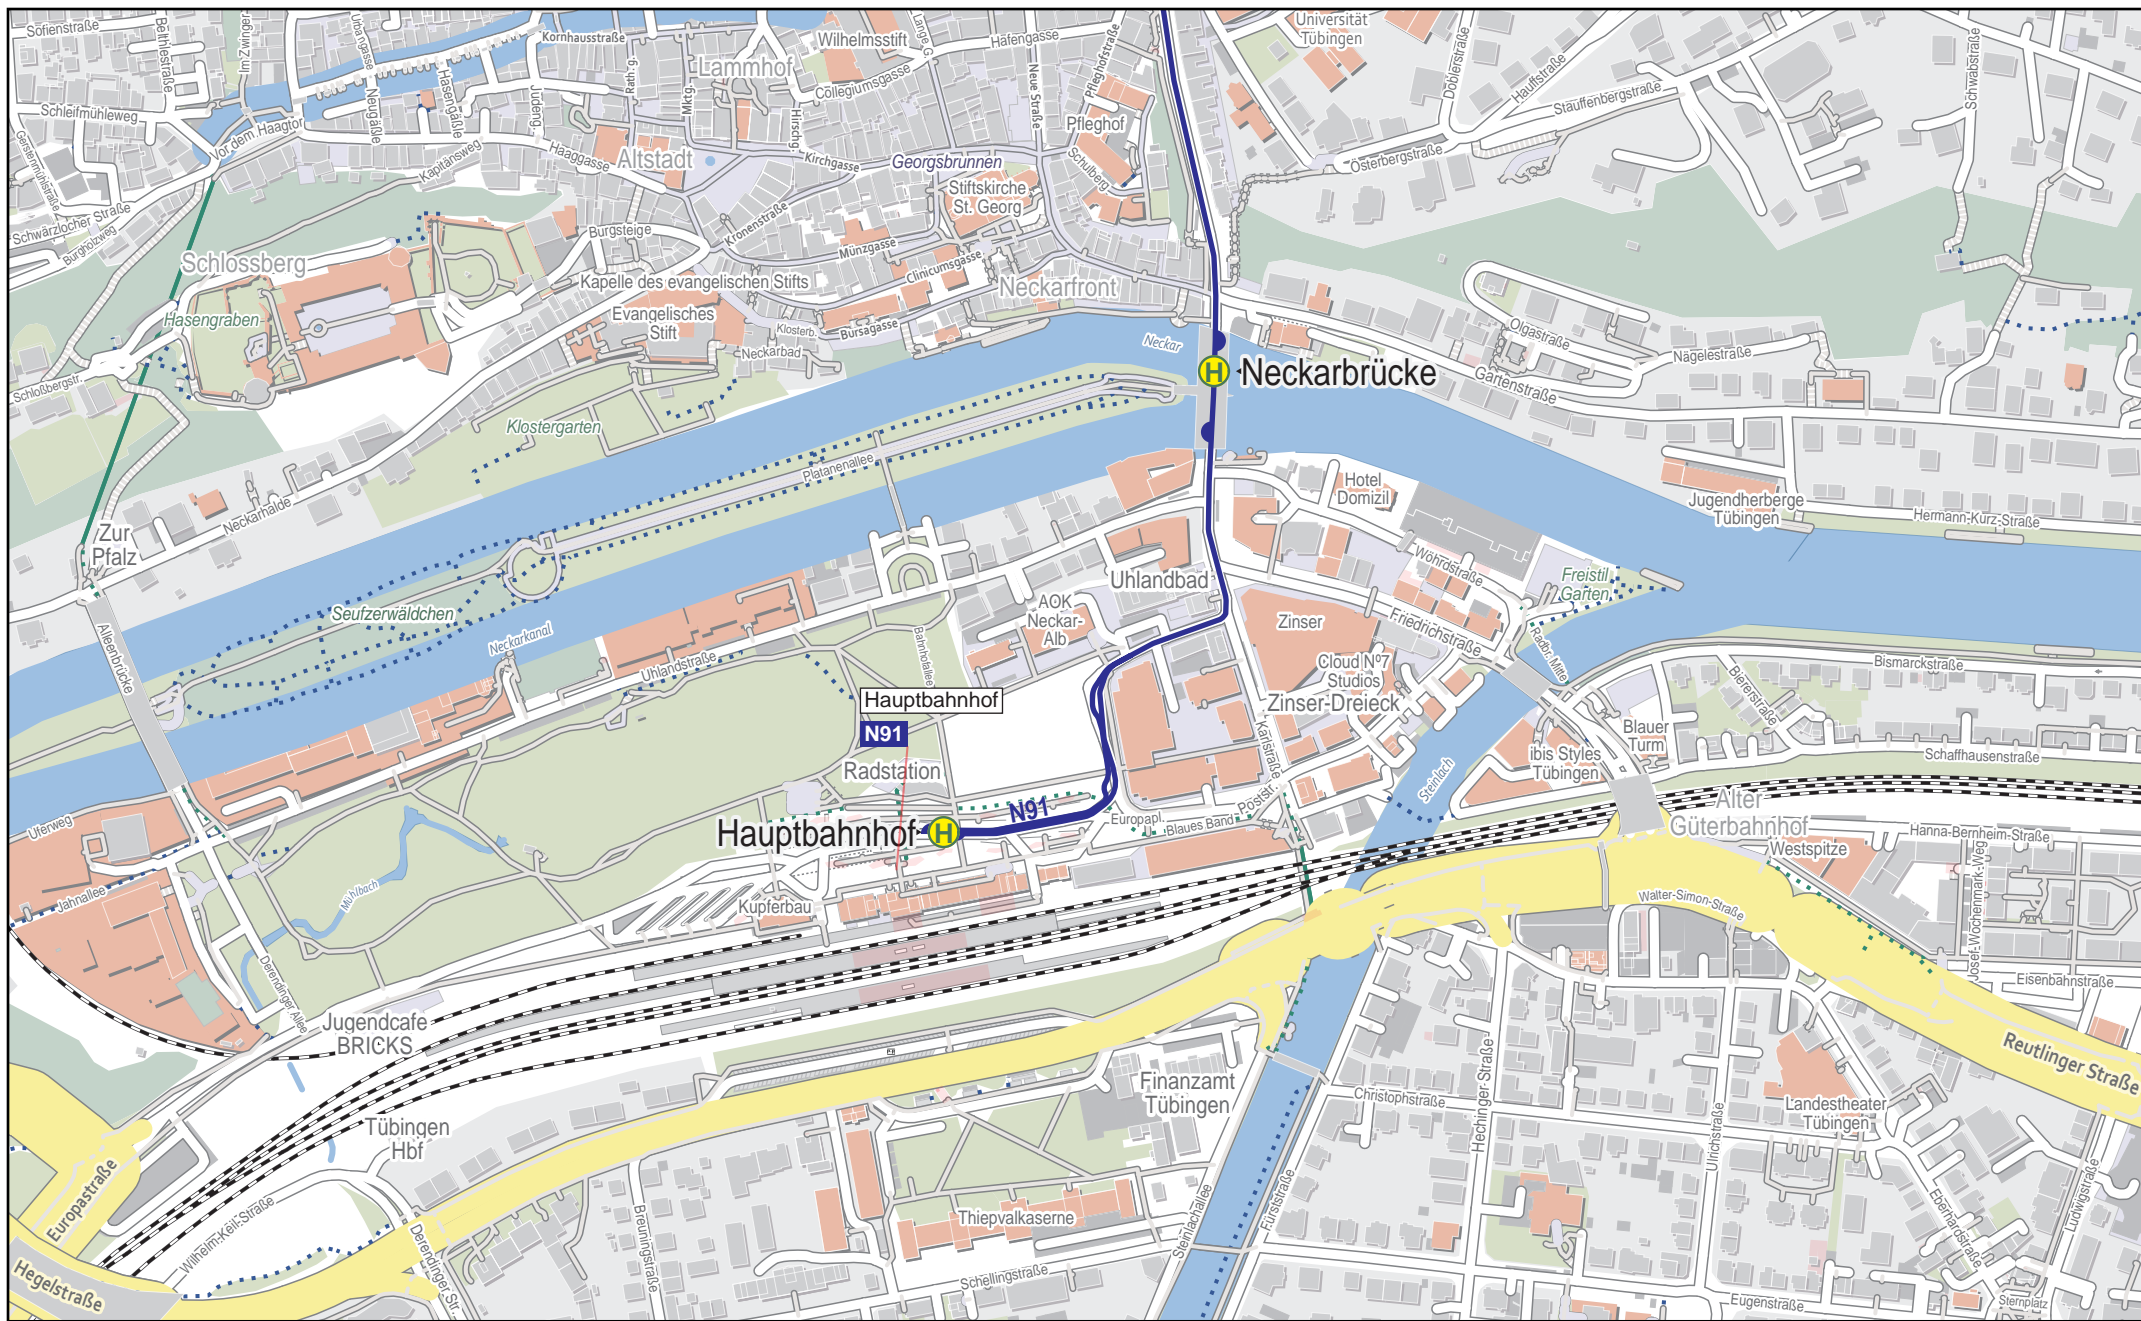

Linienverlaufsplan - SWT - Linie N91

1 km 2 km 3 km 4 km

© OpenStreetMap-Mitwirkende

Gültig von 15.12.2024 bis 13.12.2025

Linienverlaufsplan - SWT - Linie N91

© OpenStreetMap-Mitwirkende

Linienverlaufsplan - SWT - Linie N91

Linienverlaufsplan - SWT - Linie N91

125 m 250 m 375 m 500 m

© OpenStreetMap-Mitwirkende

Linienverlaufsplan - SWT - Linie N91

Linienverlaufsplan - SWT - Linie N91

Linienverlaufsplan - SWT - Linie N91

Linienverlaufsplan - SWT - Linie N91