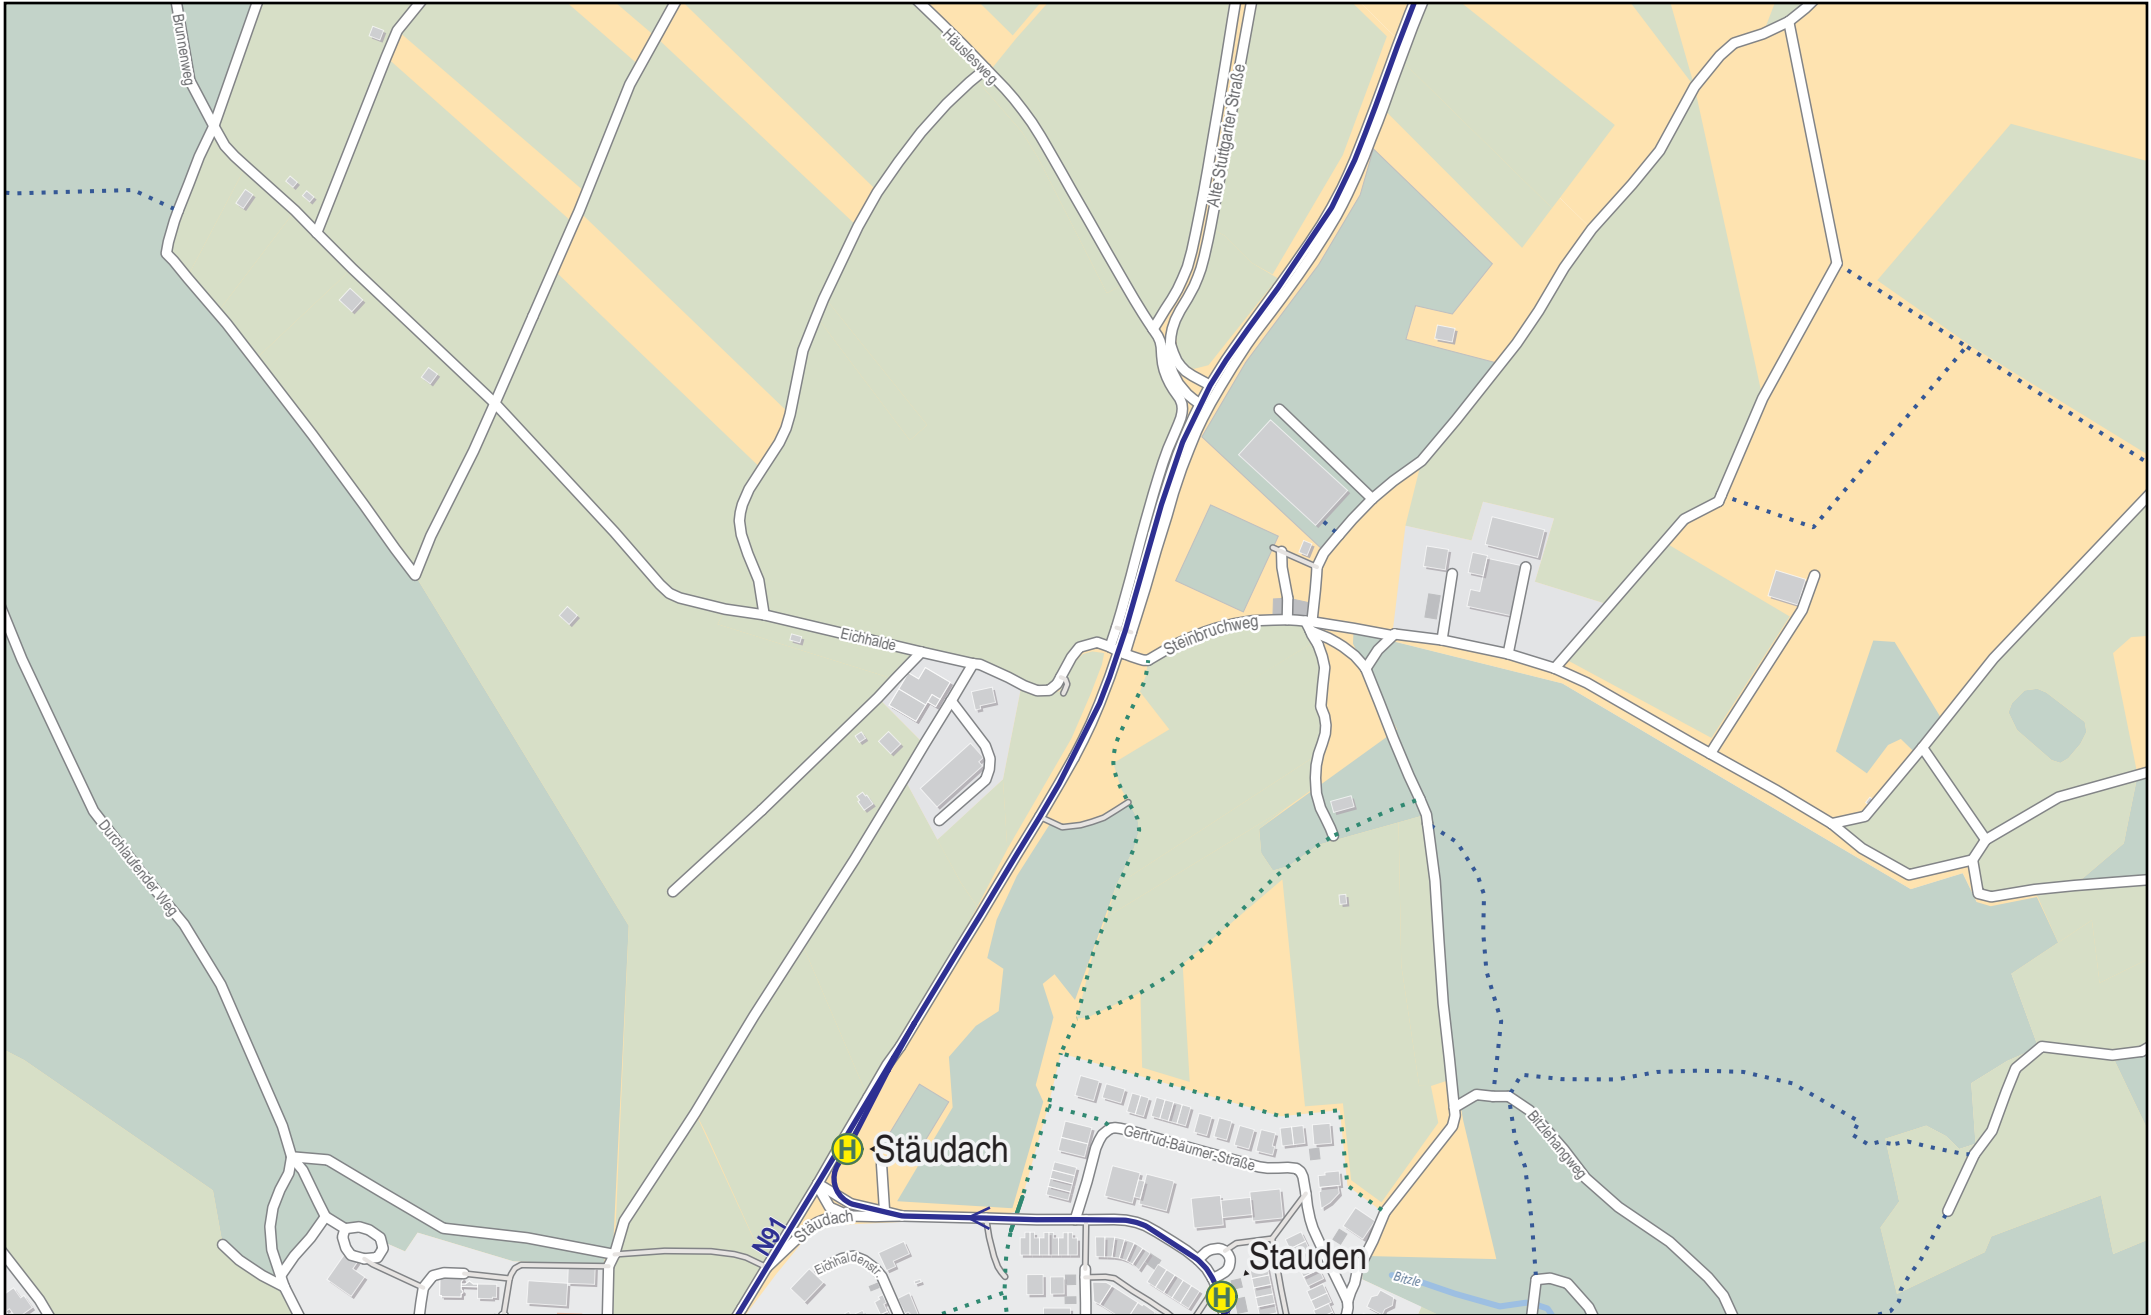

Linienverlaufsplan - SWT - Linie N91

1 km 2 km 3 km 4 km

© OpenStreetMap-Mitwirkende

Gültig von 15.12.2024 bis 13.12.2025

Linienverlaufsplan - SWT - Linie N91

© OpenStreetMap-Mitwirkende

Linienverlaufsplan - SWT - Linie N91

Linienverlaufsplan - SWT - Linie N91

125 m 250 m 375 m 500 m

© OpenStreetMap-Mitwirkende

Linienverlaufsplan - SWT - Linie N91

Linienverlaufsplan - SWT - Linie N91

Linienverlaufsplan - SWT - Linie N91

Linienverlaufsplan - SWT - Linie N91