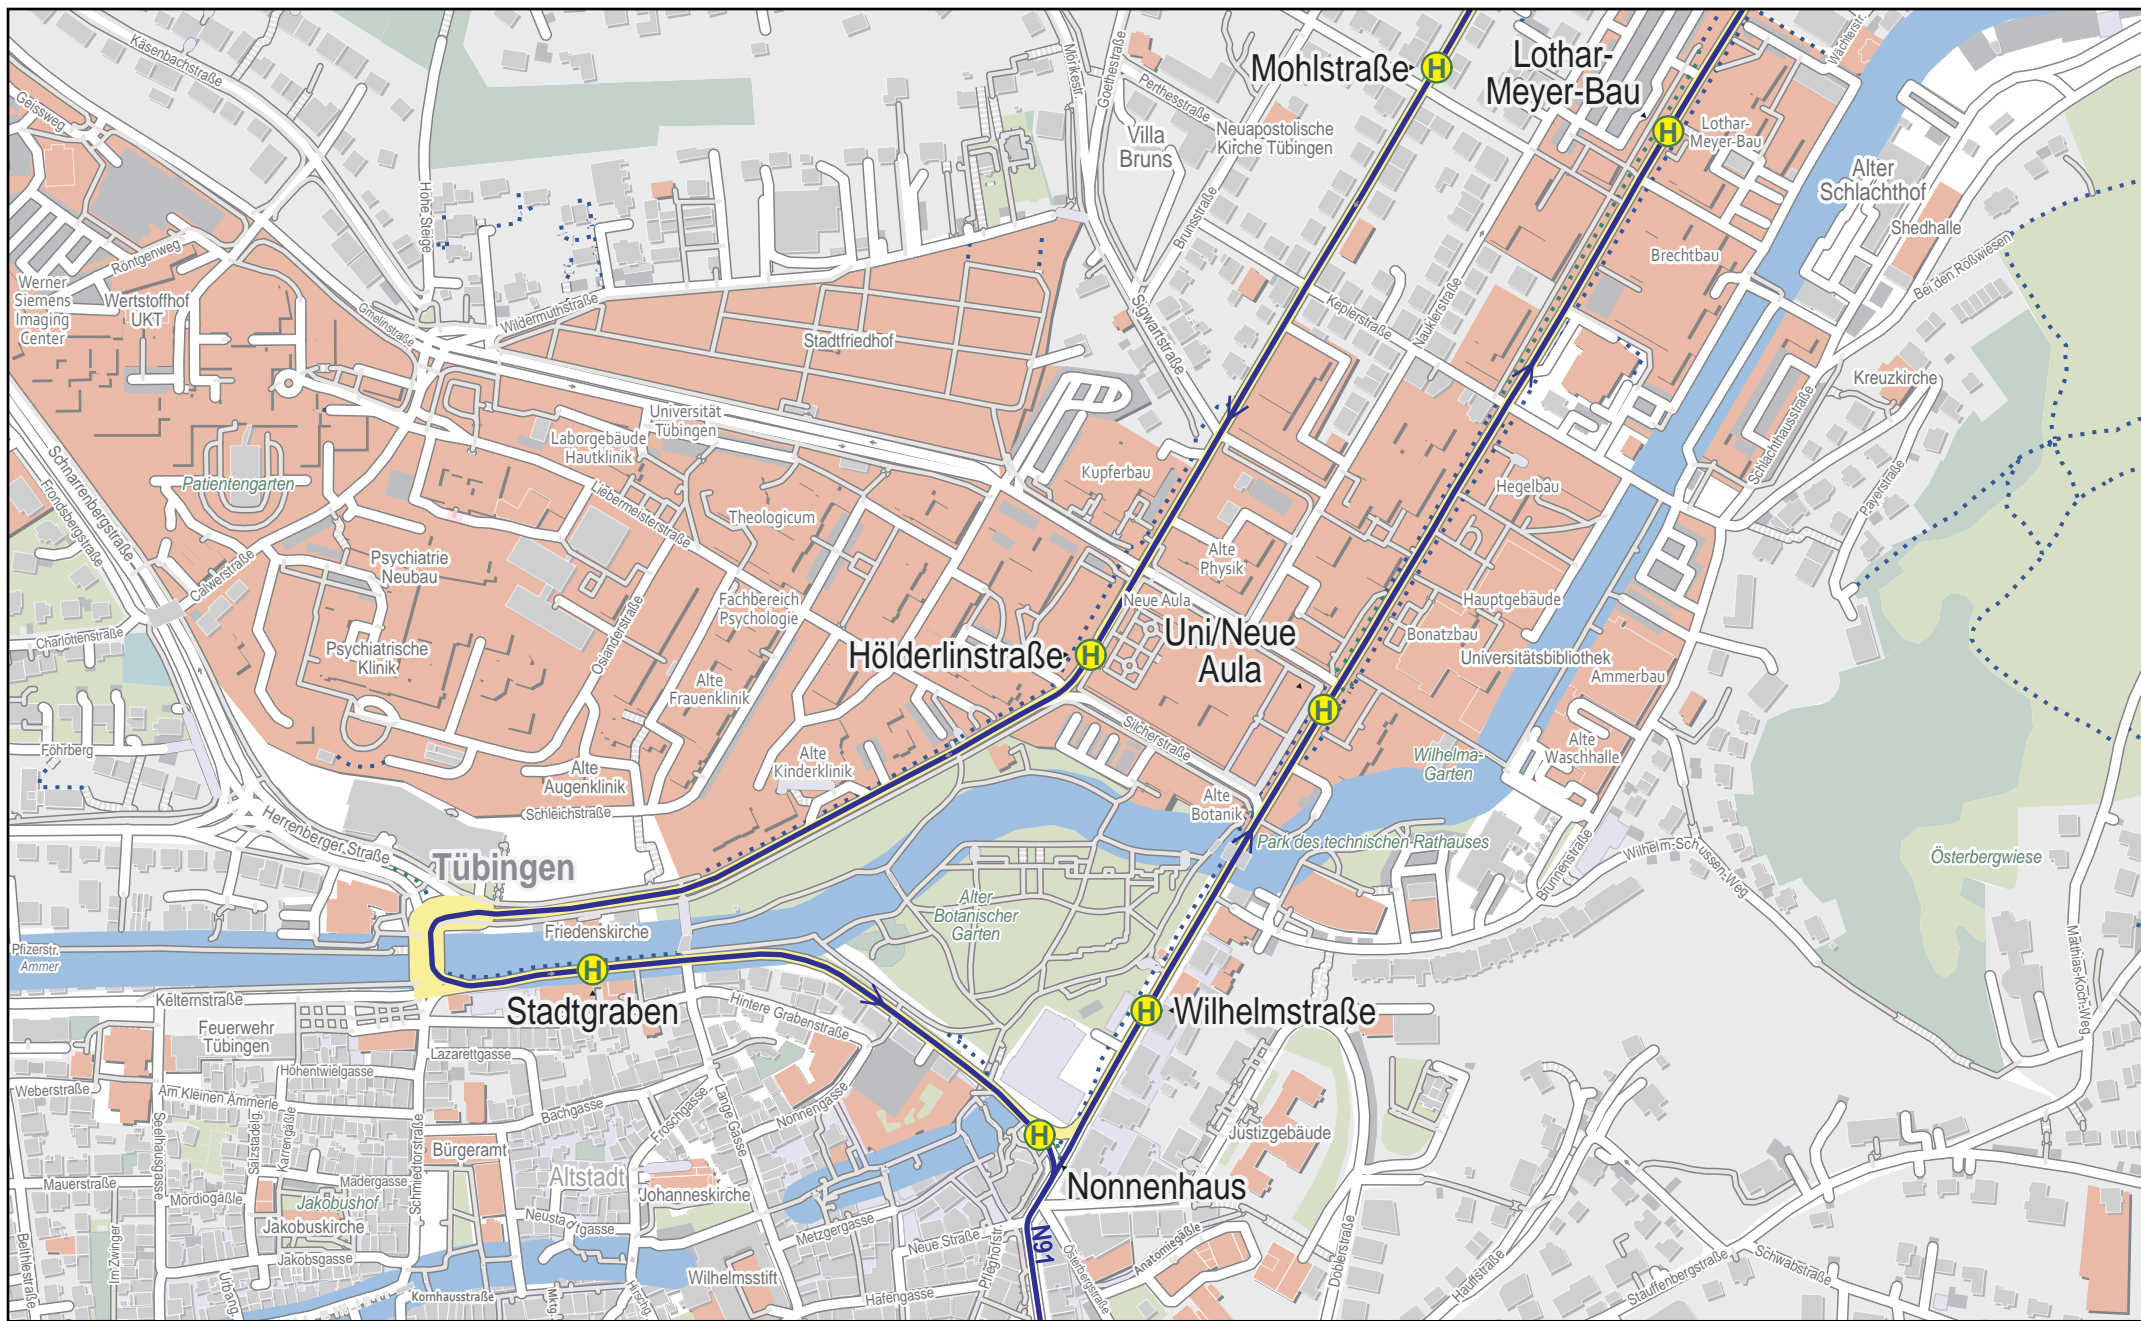

Linienverlaufsplan - SWT - Linie N91

1 km 2 km 3 km 4 km

© OpenStreetMap-Mitwirkende

Gültig von 15.12.2024 bis 13.12.2025

Linienverlaufsplan - SWT - Linie N91

© OpenStreetMap-Mitwirkende

Linienverlaufsplan - SWT - Linie N91

Linienverlaufsplan - SWT - Linie N91

125 m 250 m 375 m 500 m

© OpenStreetMap-Mitwirkende

Linienverlaufsplan - SWT - Linie N91

Linienverlaufsplan - SWT - Linie N91

Linienverlaufsplan - SWT - Linie N91

Linienverlaufsplan - SWT - Linie N91