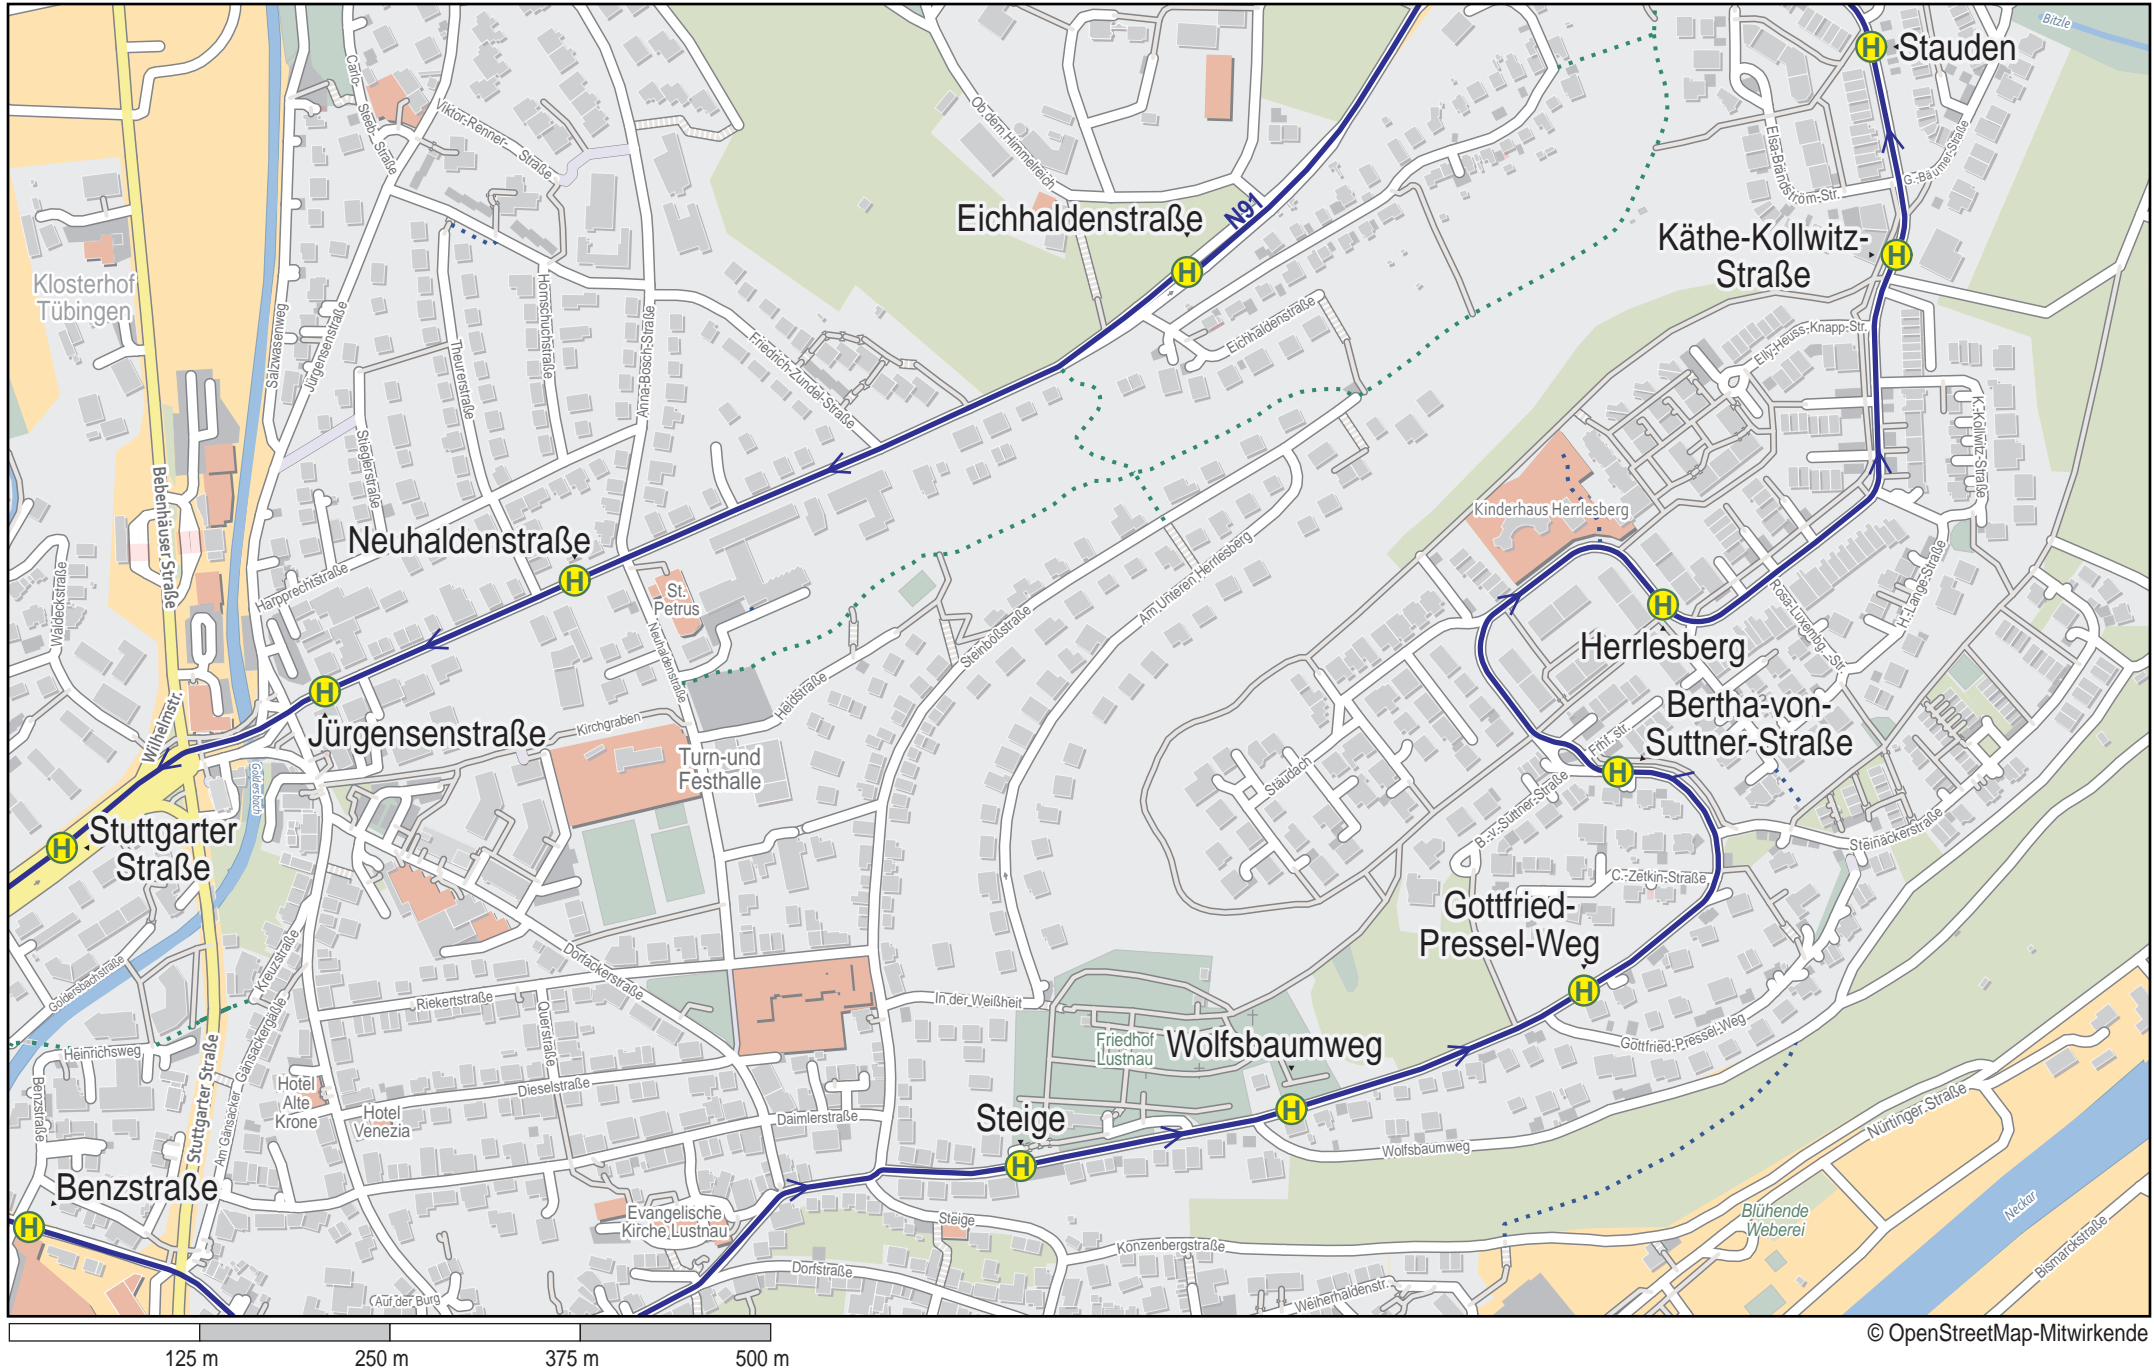

Linienverlaufsplan - SWT - Linie N91

1 km 2 km 3 km 4 km

© OpenStreetMap-Mitwirkende

Gültig von 15.12.2024 bis 13.12.2025

Linienverlaufsplan - SWT - Linie N91

© OpenStreetMap-Mitwirkende

Linienverlaufsplan - SWT - Linie N91

Linienverlaufsplan - SWT - Linie N91

125 m 250 m 375 m 500 m

© OpenStreetMap-Mitwirkende

Linienverlaufsplan - SWT - Linie N91

Linienverlaufsplan - SWT - Linie N91

Linienverlaufsplan - SWT - Linie N91

Linienverlaufsplan - SWT - Linie N91