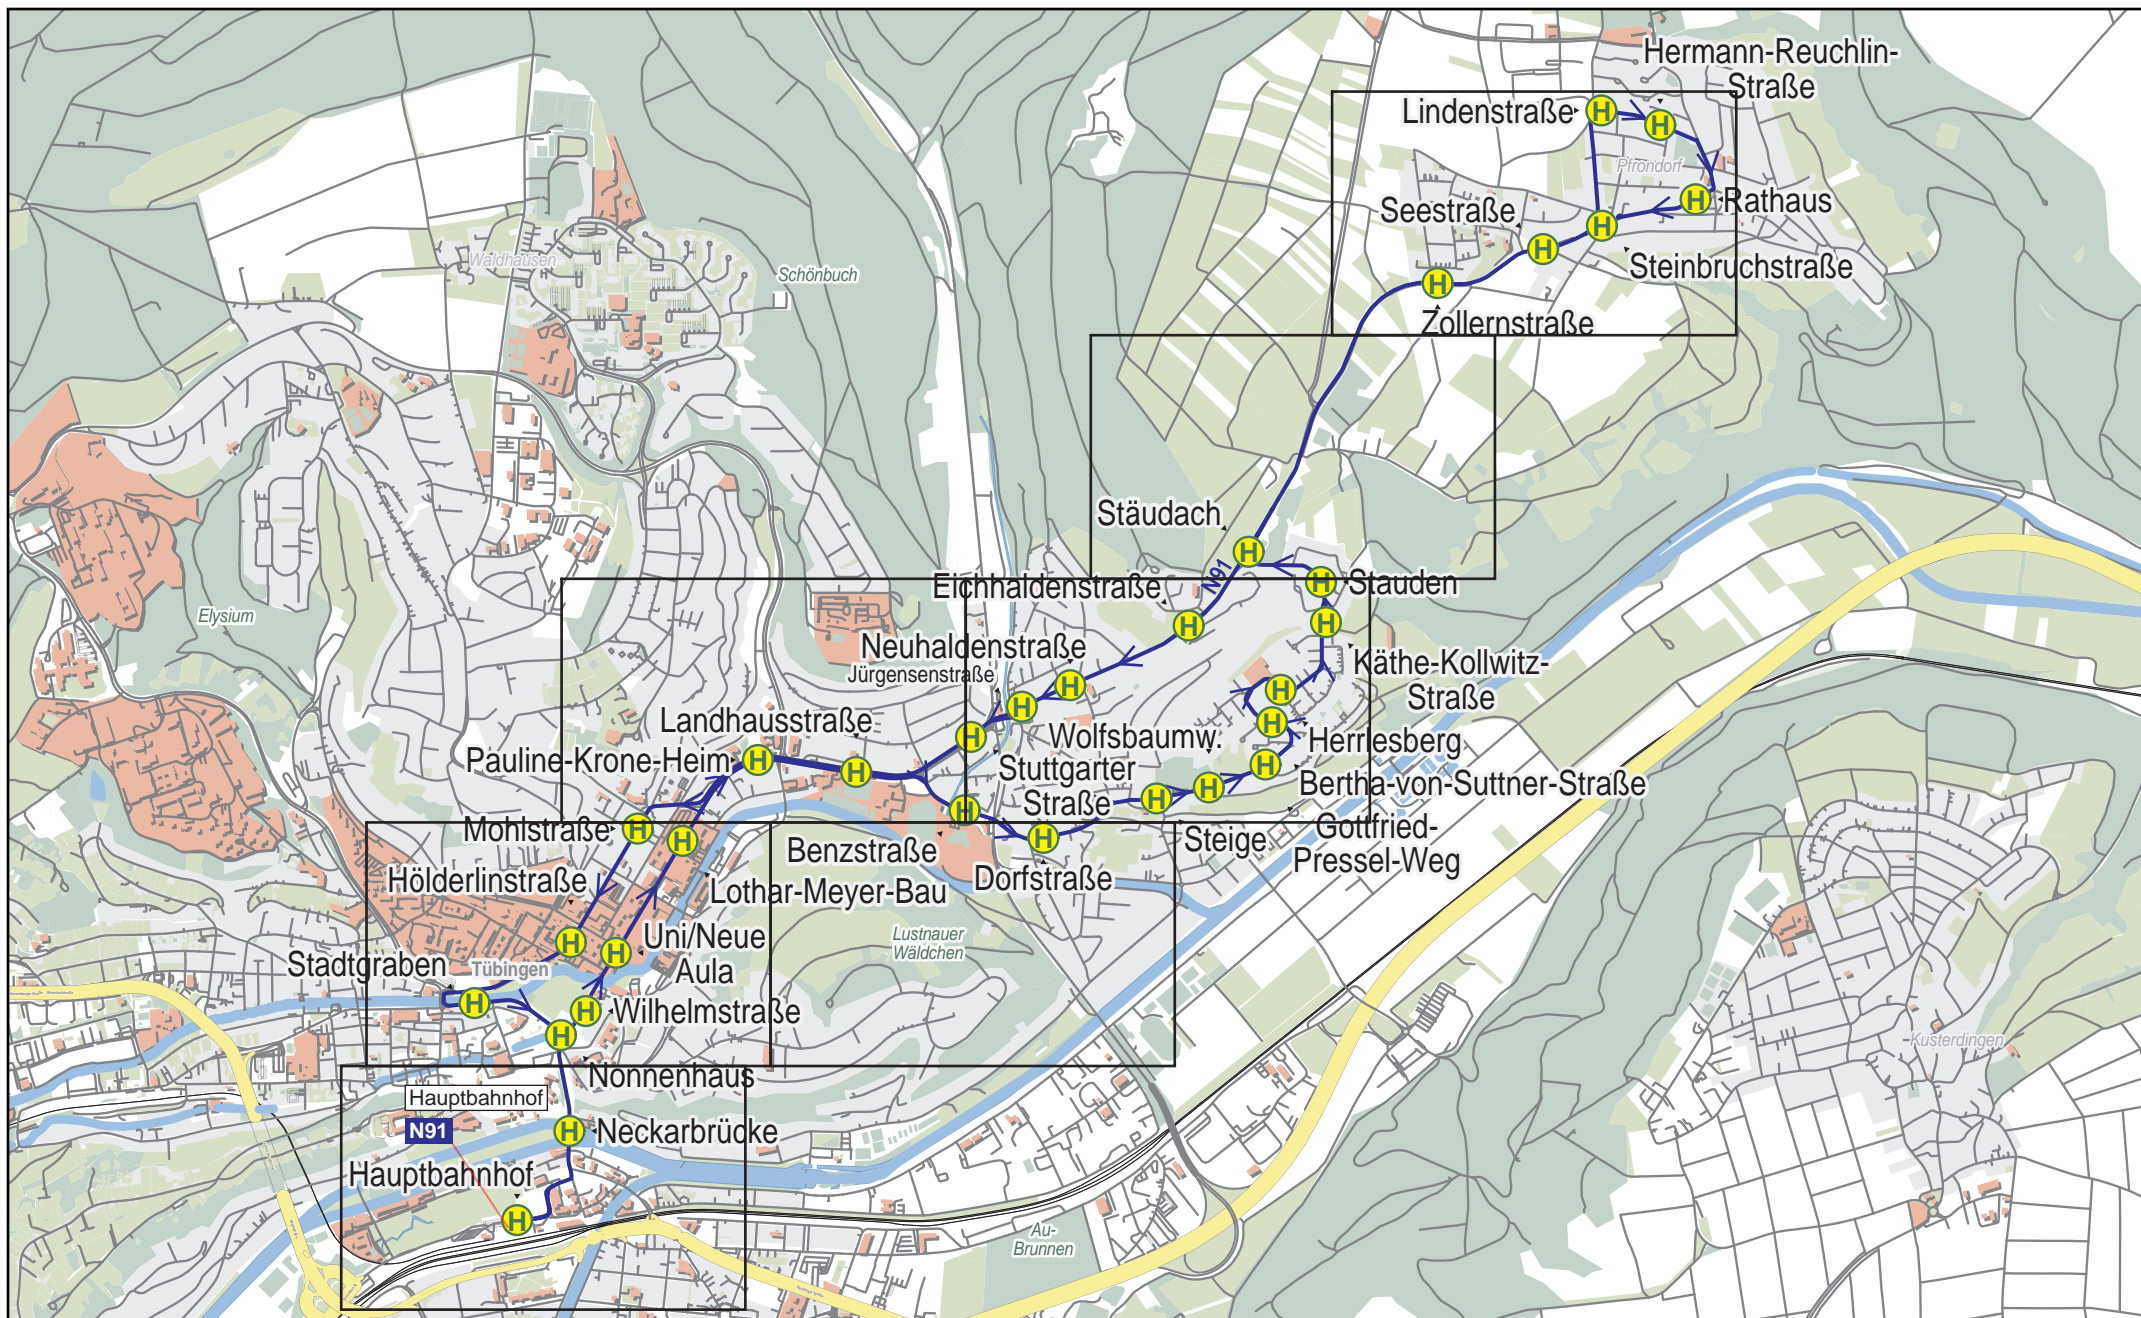

Linienverlaufsplan - SWT - Linie N91

1 km 2 km 3 km 4 km

© OpenStreetMap-Mitwirkende

Gültig von 15.12.2024 bis 13.12.2025

Linienverlaufsplan - SWT - Linie N91

© OpenStreetMap-Mitwirkende

Linienverlaufsplan - SWT - Linie N91

Linienverlaufsplan - SWT - Linie N91

125 m 250 m 375 m 500 m

© OpenStreetMap-Mitwirkende

Linienverlaufsplan - SWT - Linie N91

Linienverlaufsplan - SWT - Linie N91

Linienverlaufsplan - SWT - Linie N91

Linienverlaufsplan - SWT - Linie N91