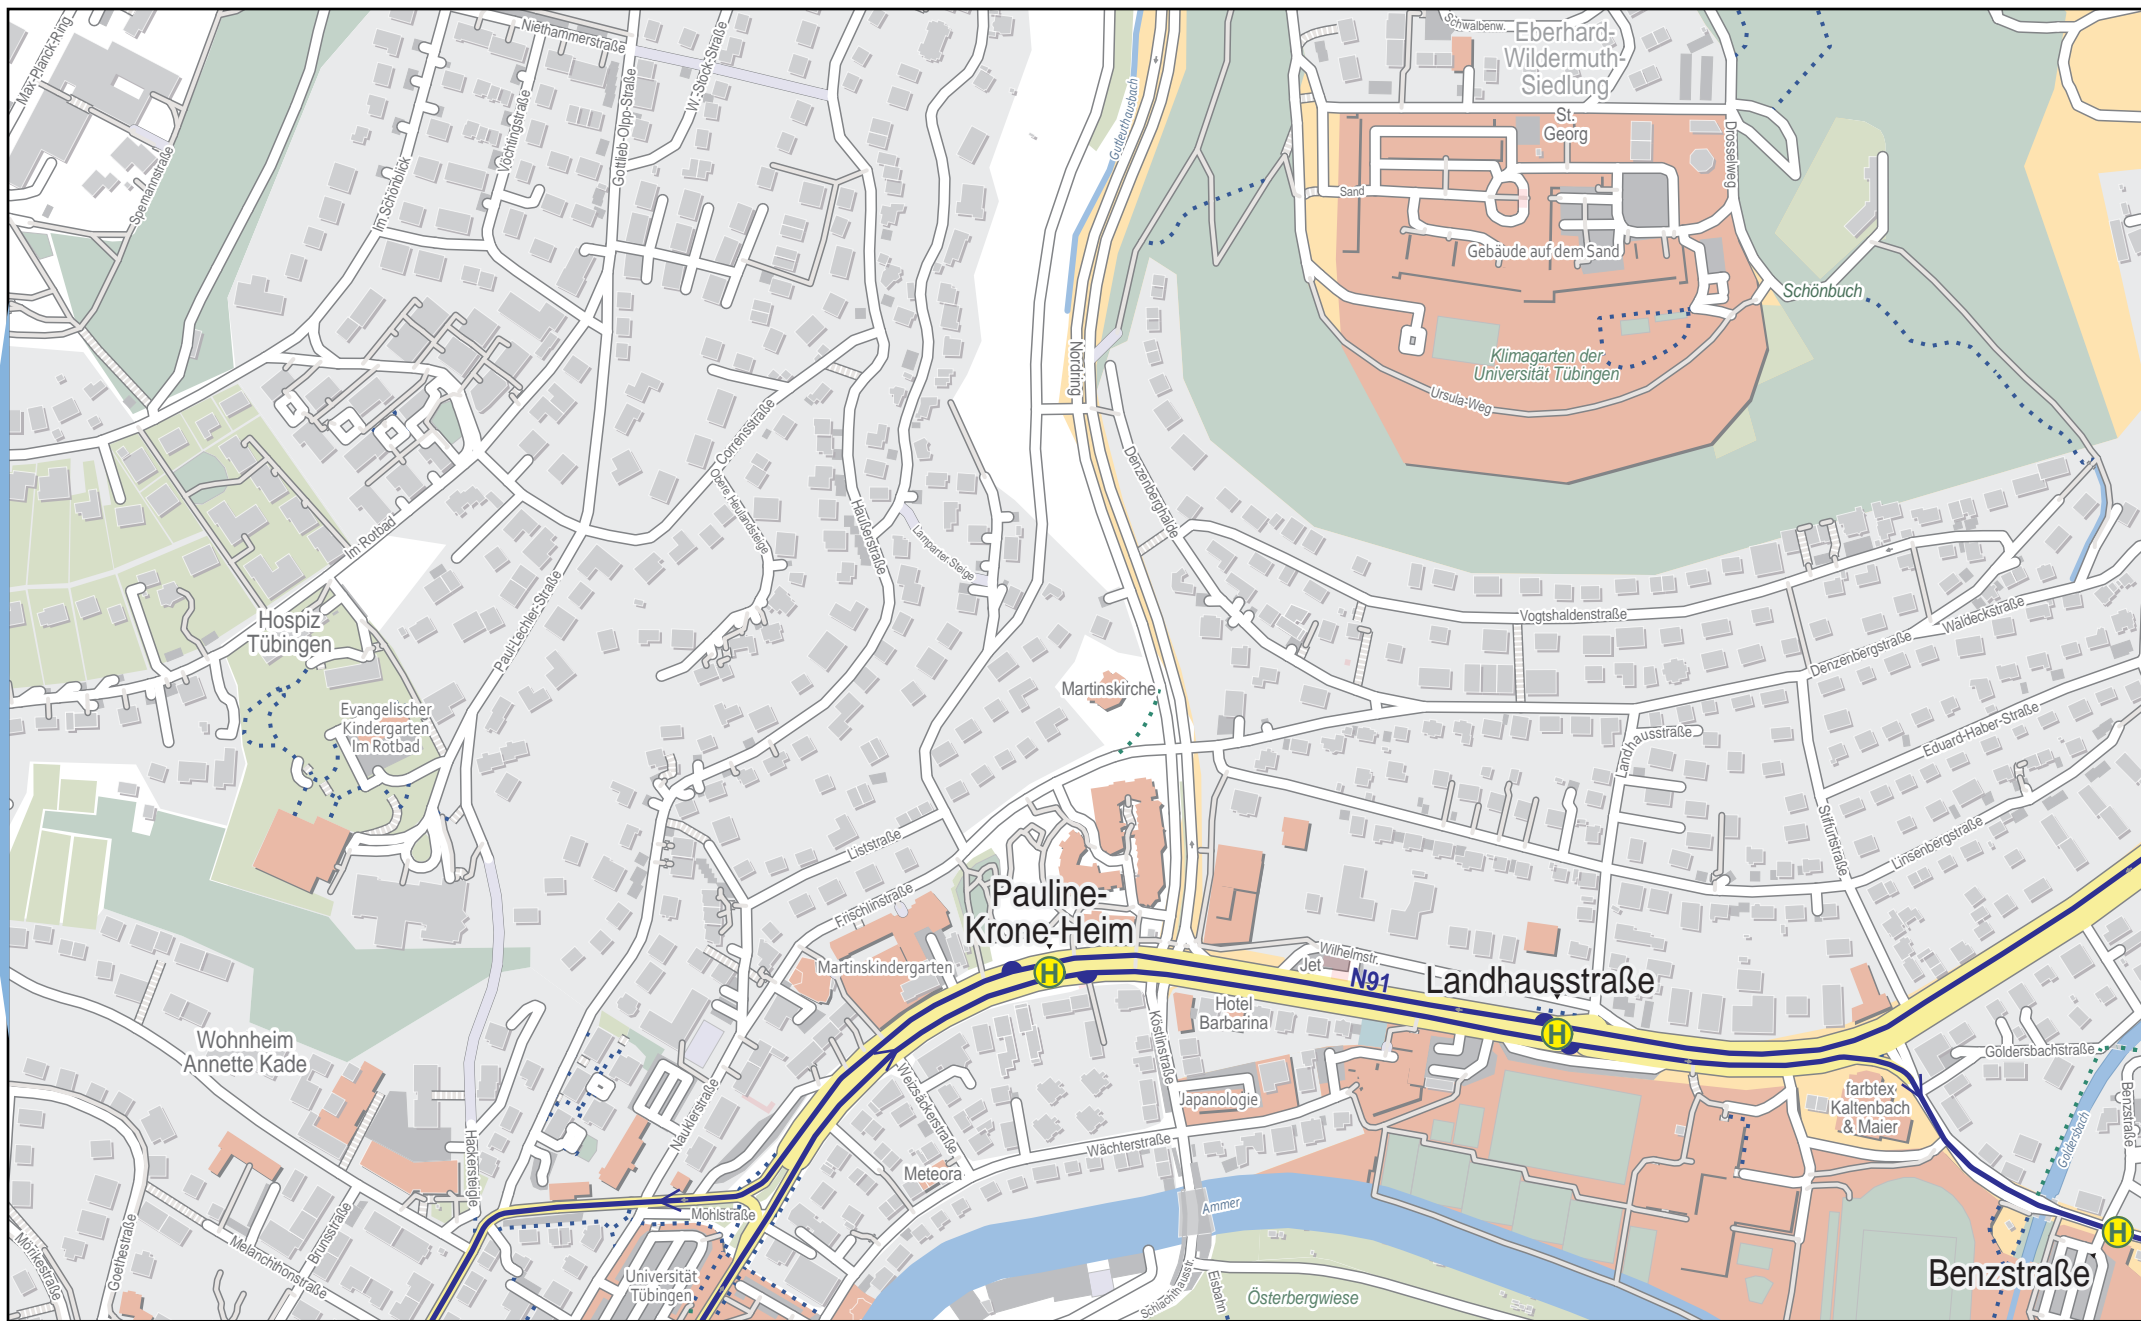

Linienverlaufsplan - SWT - Linie N91

1 km 2 km 3 km 4 km

© OpenStreetMap-Mitwirkende

Gültig von 15.12.2024 bis 13.12.2025

Linienverlaufsplan - SWT - Linie N91

© OpenStreetMap-Mitwirkende

Linienverlaufsplan - SWT - Linie N91

Linienverlaufsplan - SWT - Linie N91

125 m 250 m 375 m 500 m

© OpenStreetMap-Mitwirkende

Linienverlaufsplan - SWT - Linie N91

Linienverlaufsplan - SWT - Linie N91

Linienverlaufsplan - SWT - Linie N91

Linienverlaufsplan - SWT - Linie N91