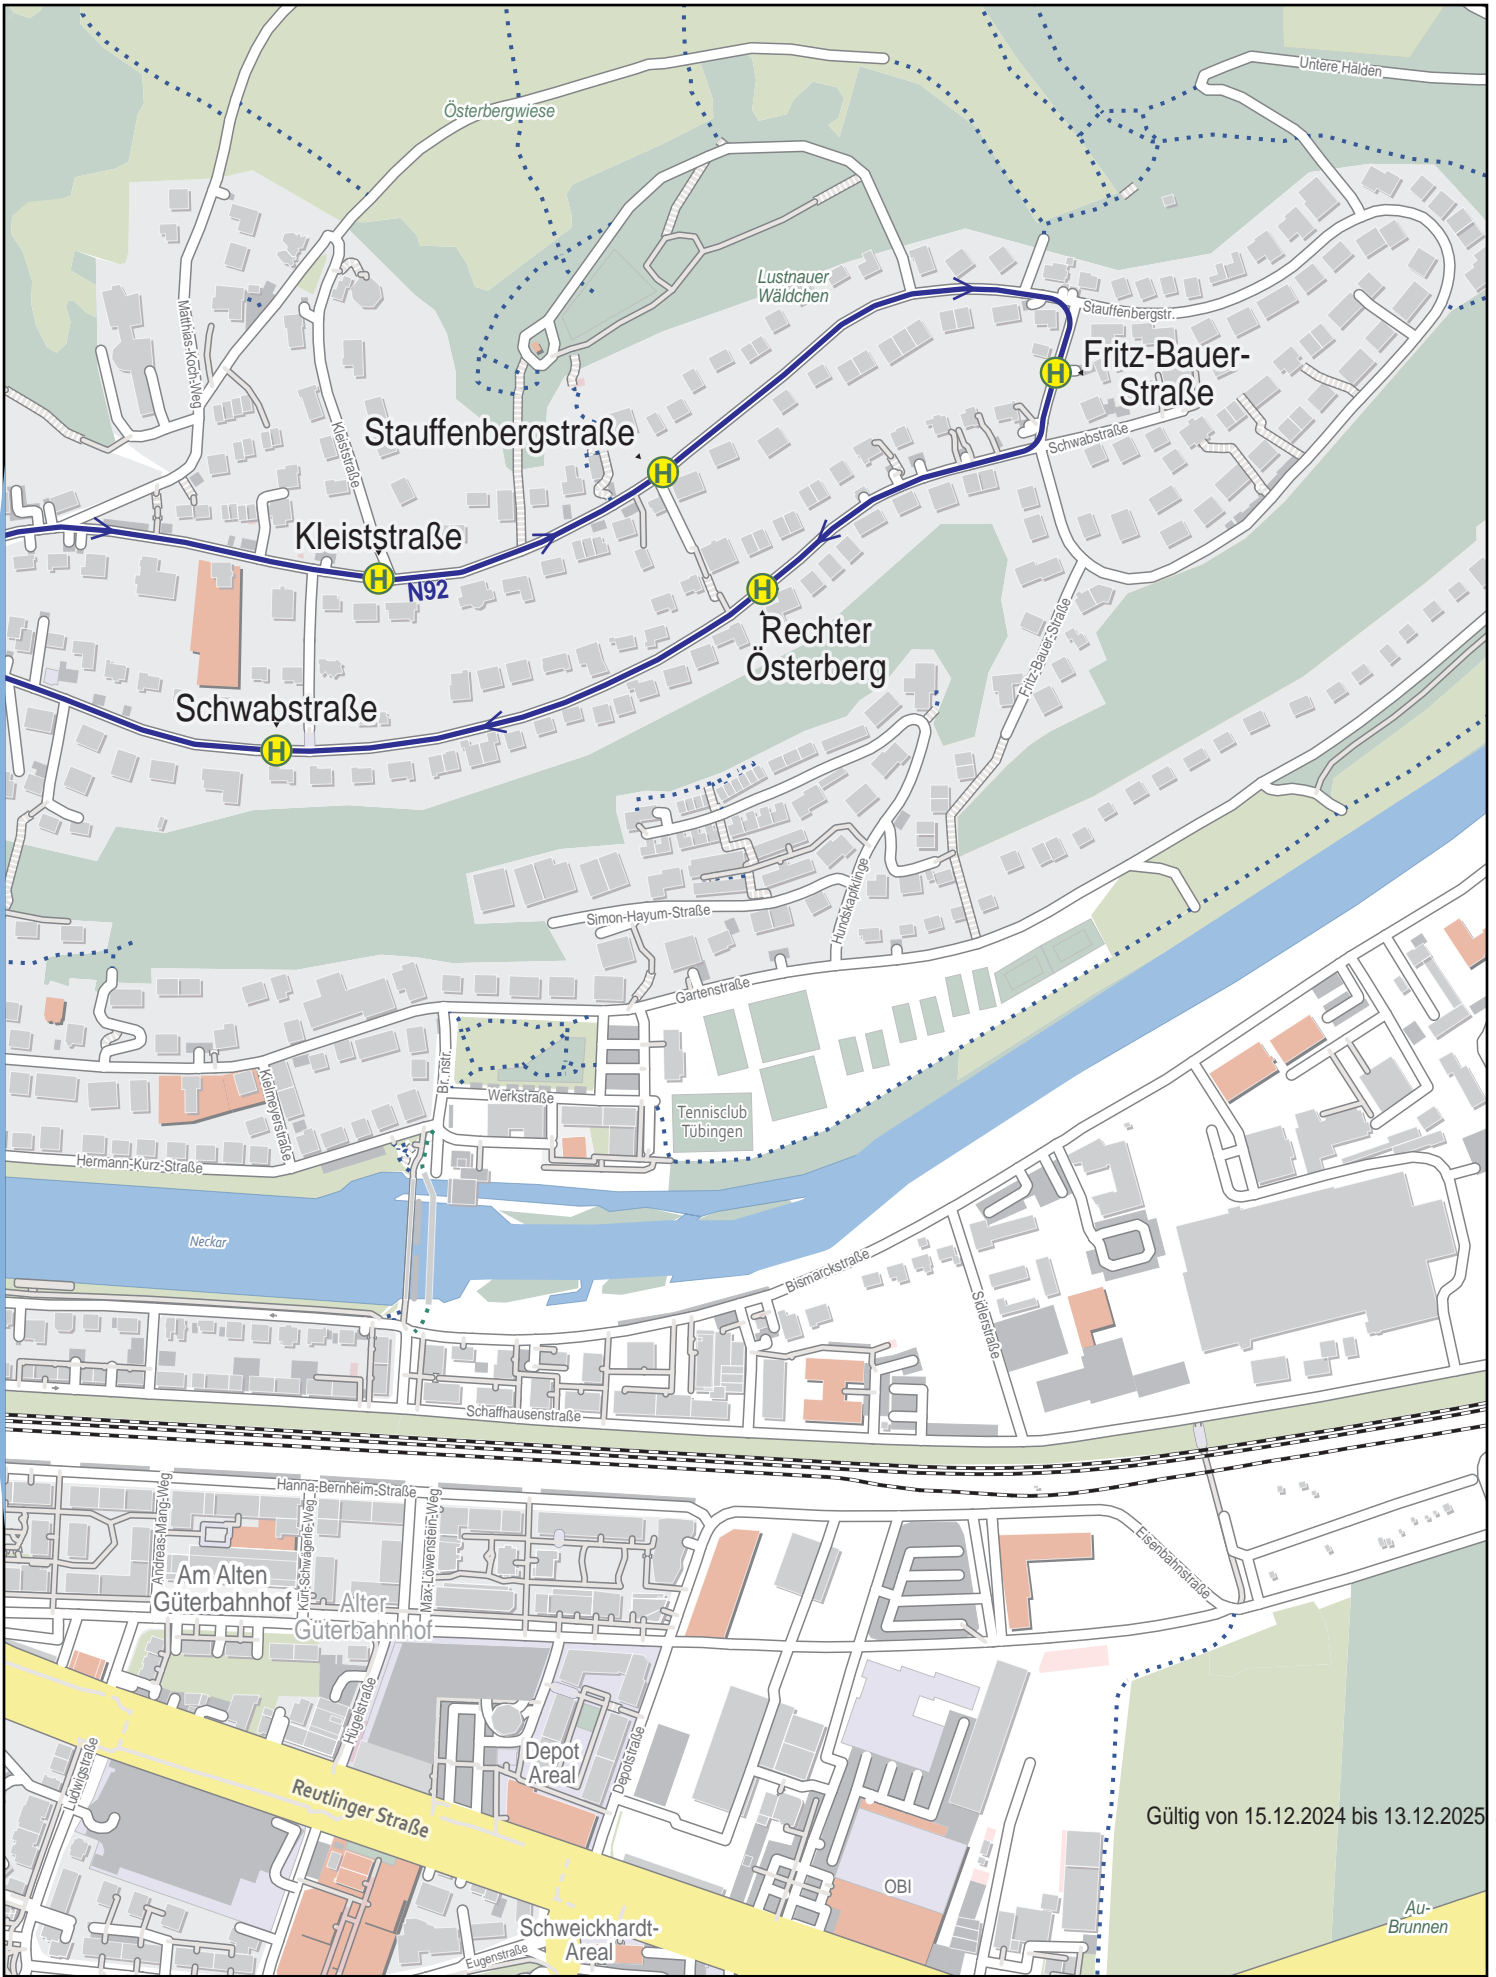

Linienverlaufsplan - SWT - Linie N92

© OpenStreetMap-Mitwirkende

Gültig von 15.12.2024 bis 13.12.2025

Linienverlaufsplan - SWT - Linie N92

Gültig von 15.12.2024 bis 13.12.2025

Linienverlaufsplan - SWT - Linie N92

Gültig von 15.12.2024 bis 13.12.2025

© OpenStreetMap-Mitwirkende