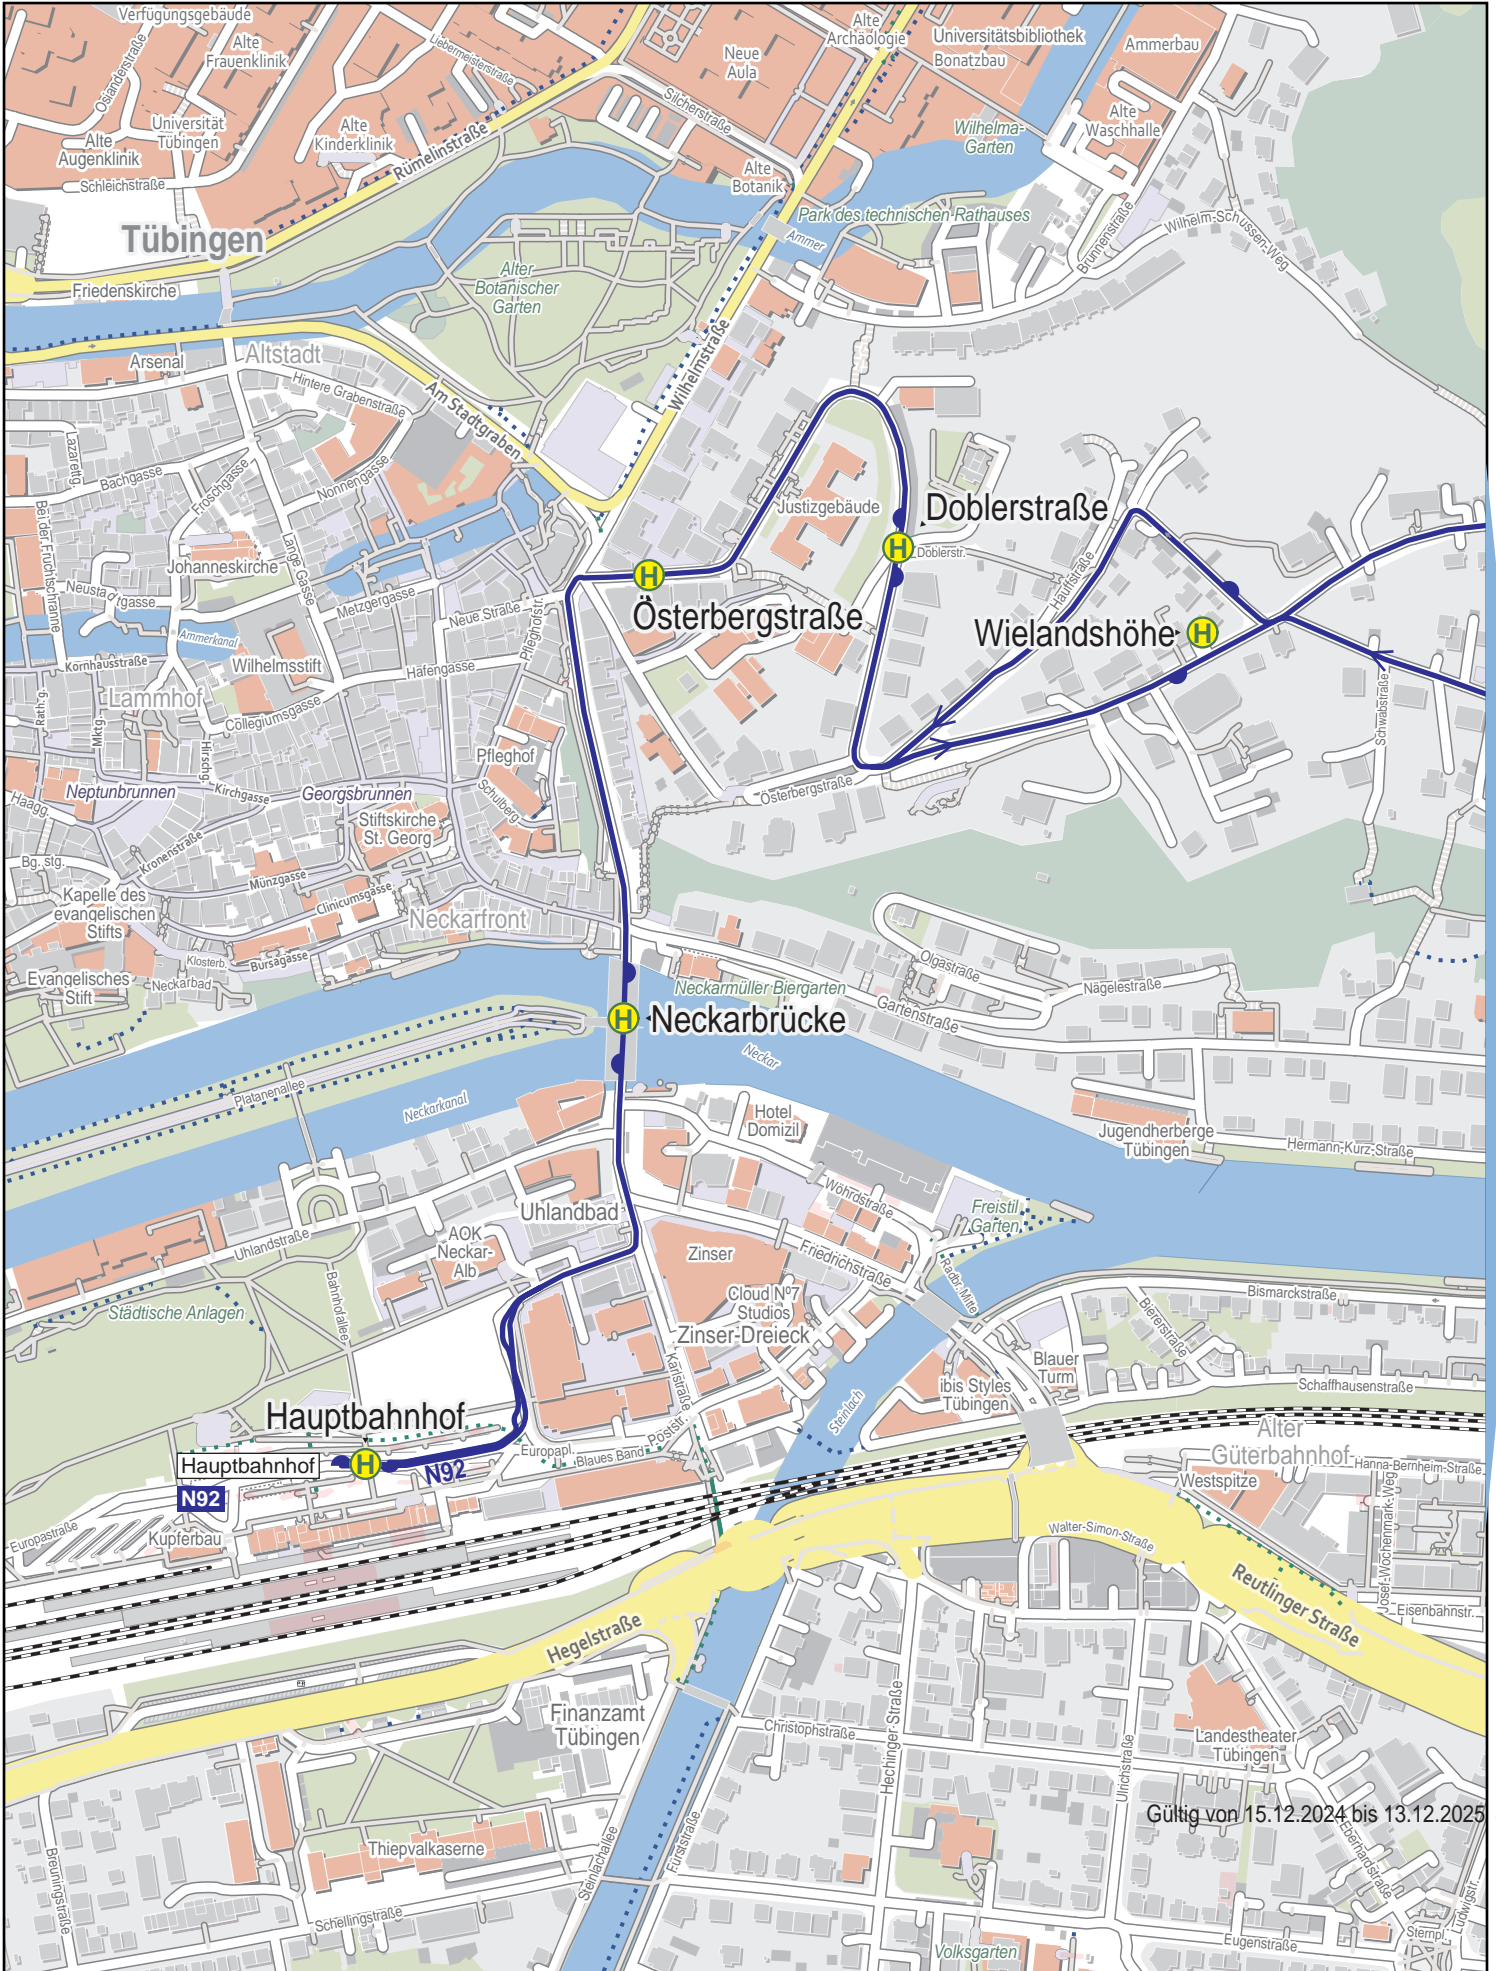

Linienverlaufsplan - SWT - Linie N92

© OpenStreetMap-Mitwirkende

Gültig von 15.12.2024 bis 13.12.2025

Linienverlaufsplan - SWT - Linie N92

Gültig von 15.12.2024 bis 13.12.2025

Linienverlaufsplan - SWT - Linie N92

Gültig von 15.12.2024 bis 13.12.2025

© OpenStreetMap-Mitwirkende