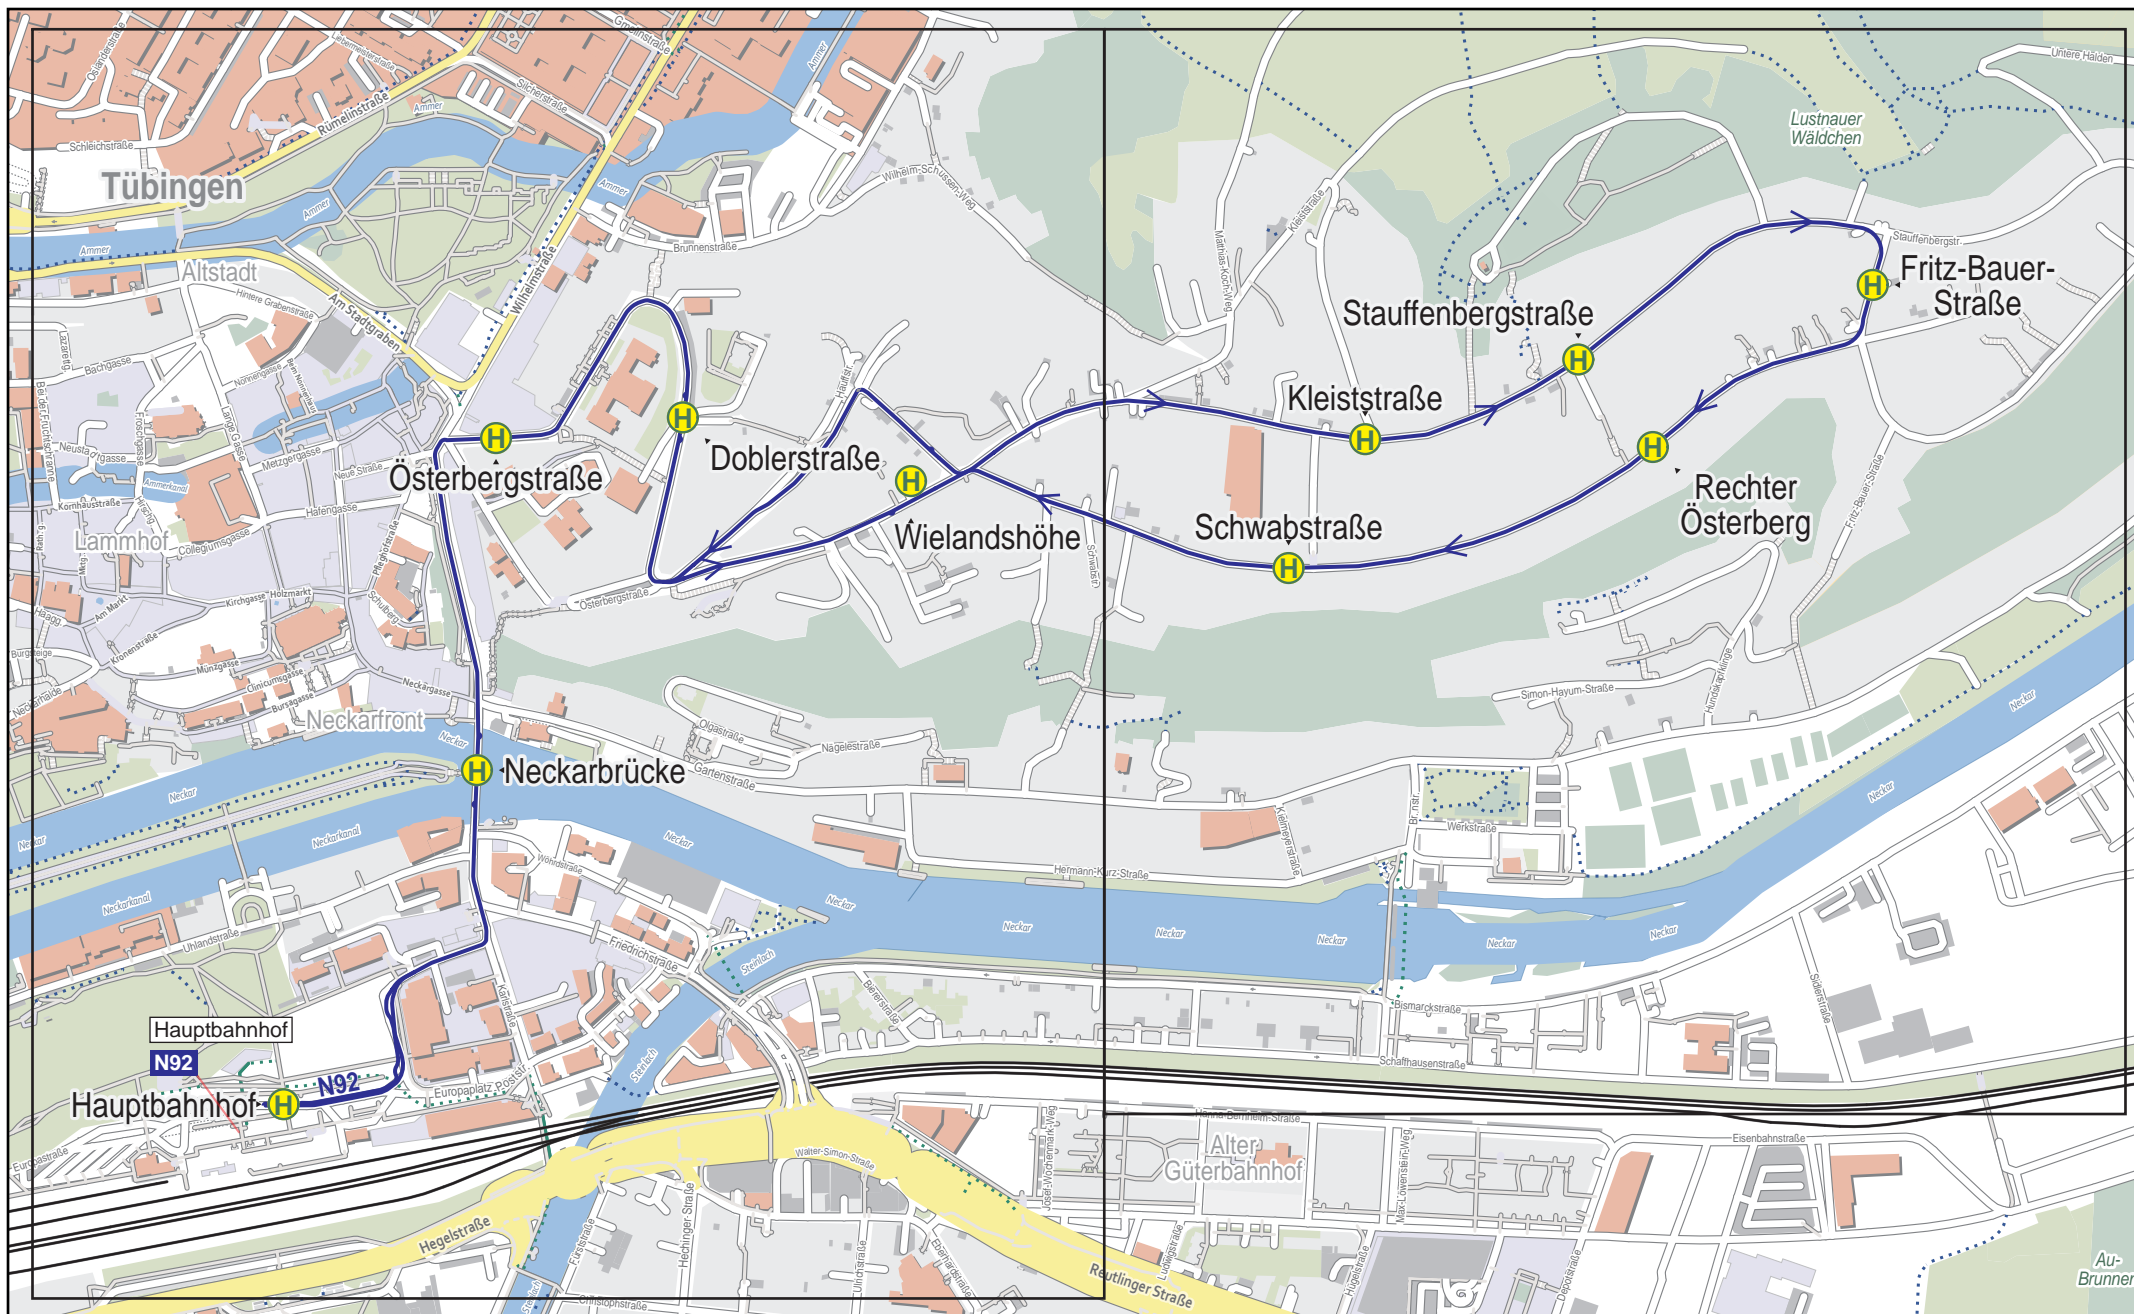

Linienverlaufsplan - SWT - Linie N92

© OpenStreetMap-Mitwirkende

Gültig von 15.12.2024 bis 13.12.2025

Linienverlaufsplan - SWT - Linie N92

Gültig von 15.12.2024 bis 13.12.2025

Linienverlaufsplan - SWT - Linie N92

Gültig von 15.12.2024 bis 13.12.2025

© OpenStreetMap-Mitwirkende