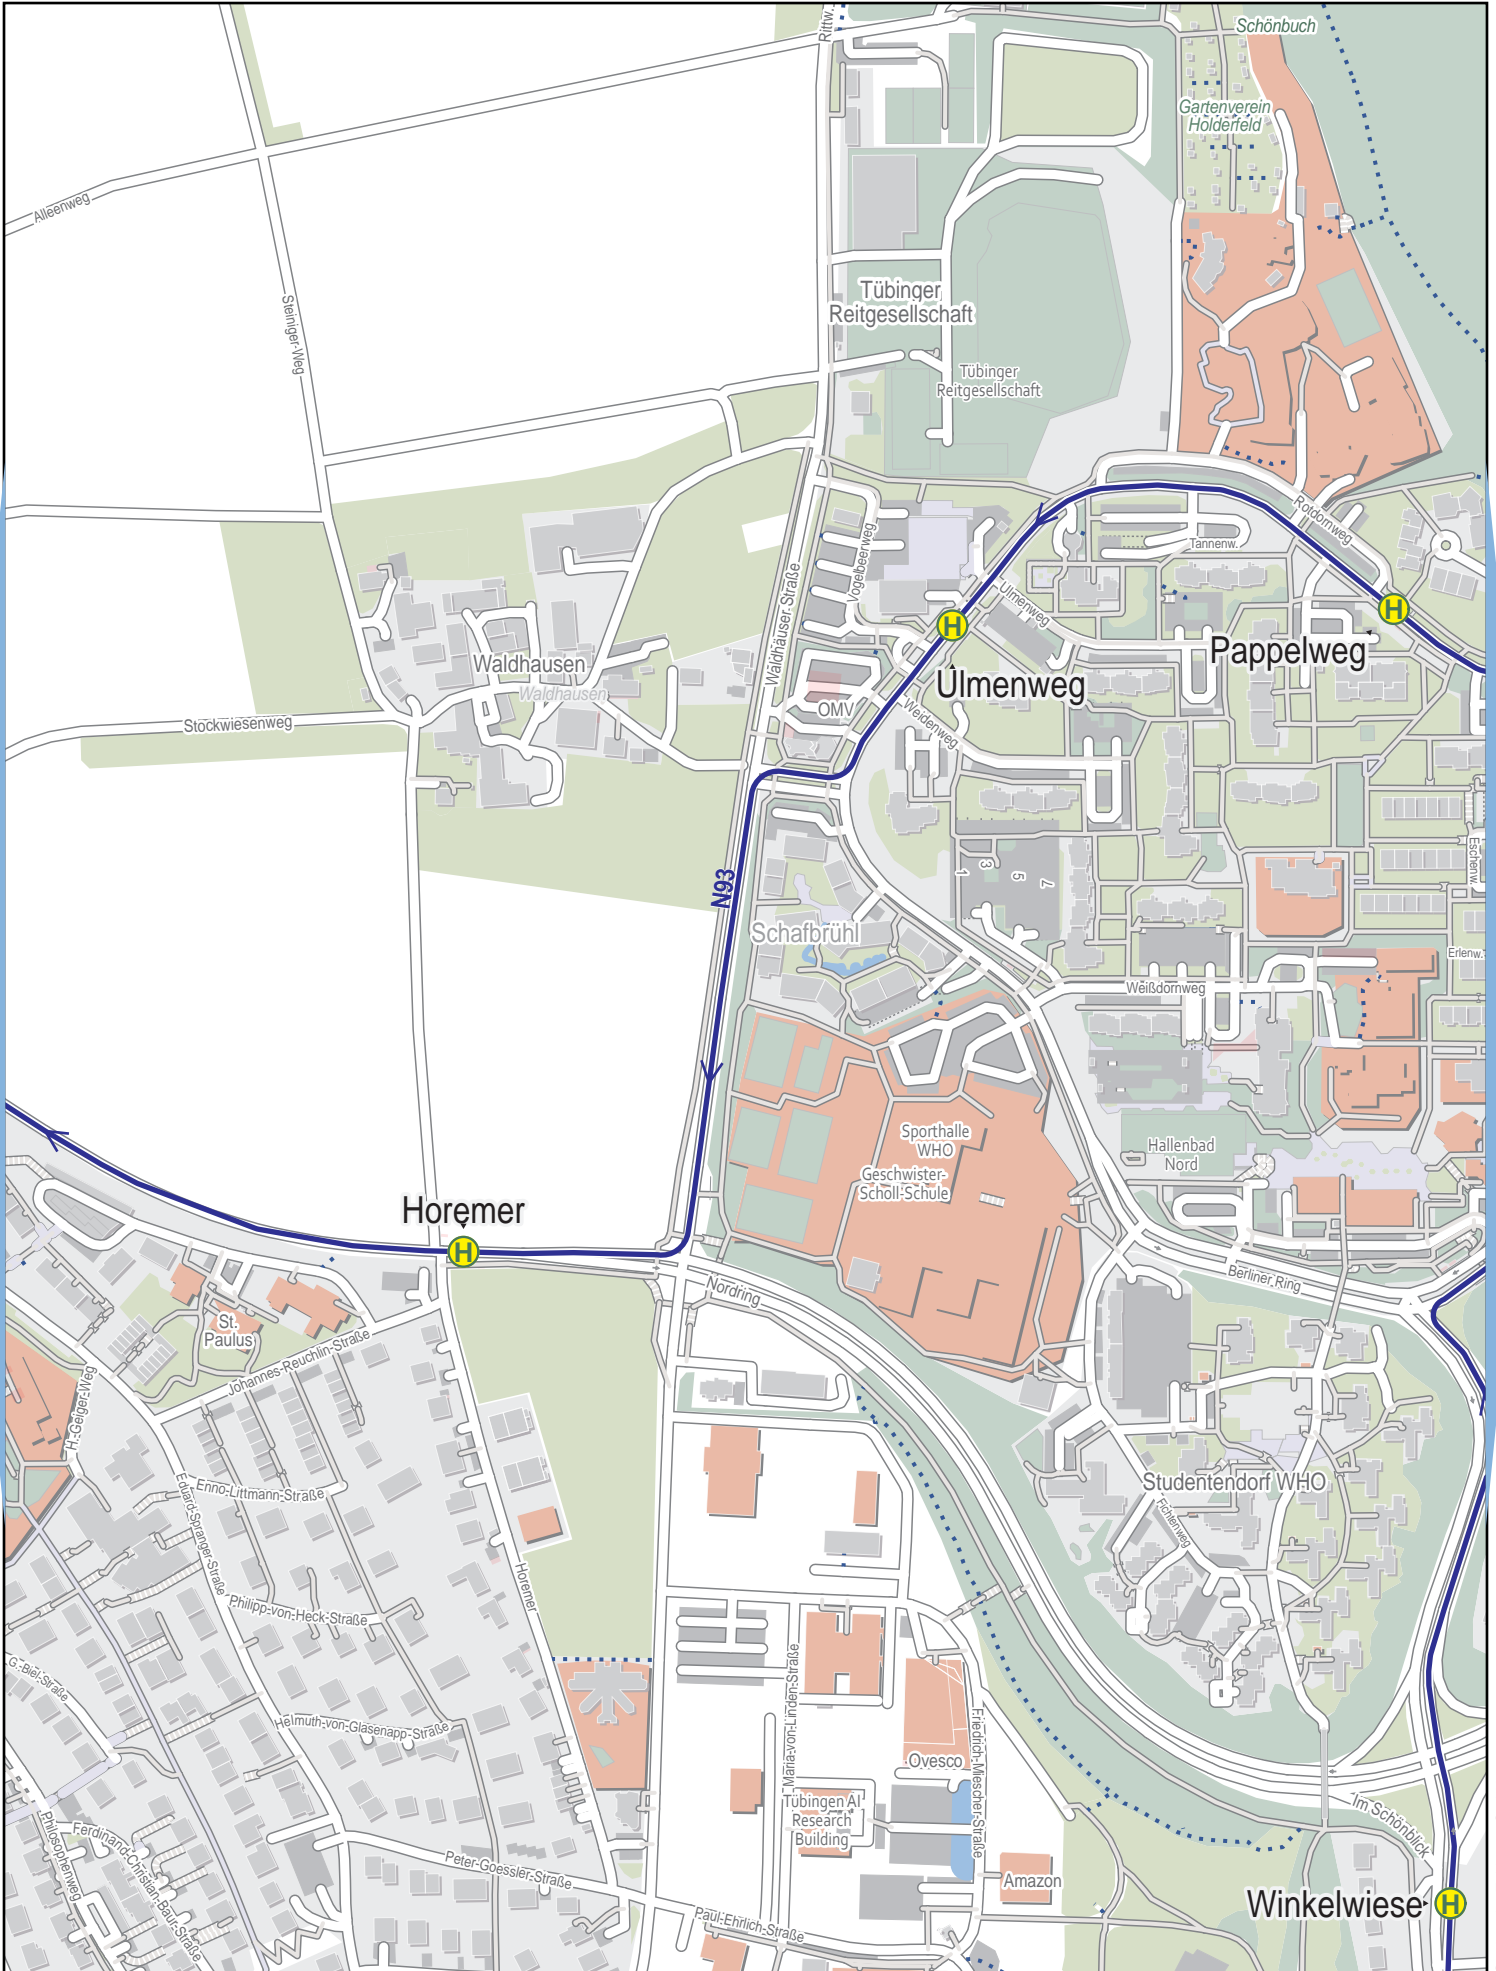

Linienverlaufsplan - SWT - Linie N93

500 m 1 km 1.5 km 2 km

© OpenStreetMap-Mitwirkende

Gültig von 15.12.2024 bis 13.12.2025

Linienverlaufsplan - SWT - Linie N93

125 m 250 m 375 m 500 m

Linienverlaufsplan - SWT - Linie N93

Linienverlaufsplan - SWT - Linie N93

Linienverlaufsplan - SWT - Linie N93

Linienverlaufsplan - SWT - Linie N93

125 m 250 m 375 m 500 m

Linienverlaufsplan - SWT - Linie N93

125 m 250 m 375 m 500 m

Linienverlaufsplan - SWT - Linie N93

125 m 250 m 375 m 500 m