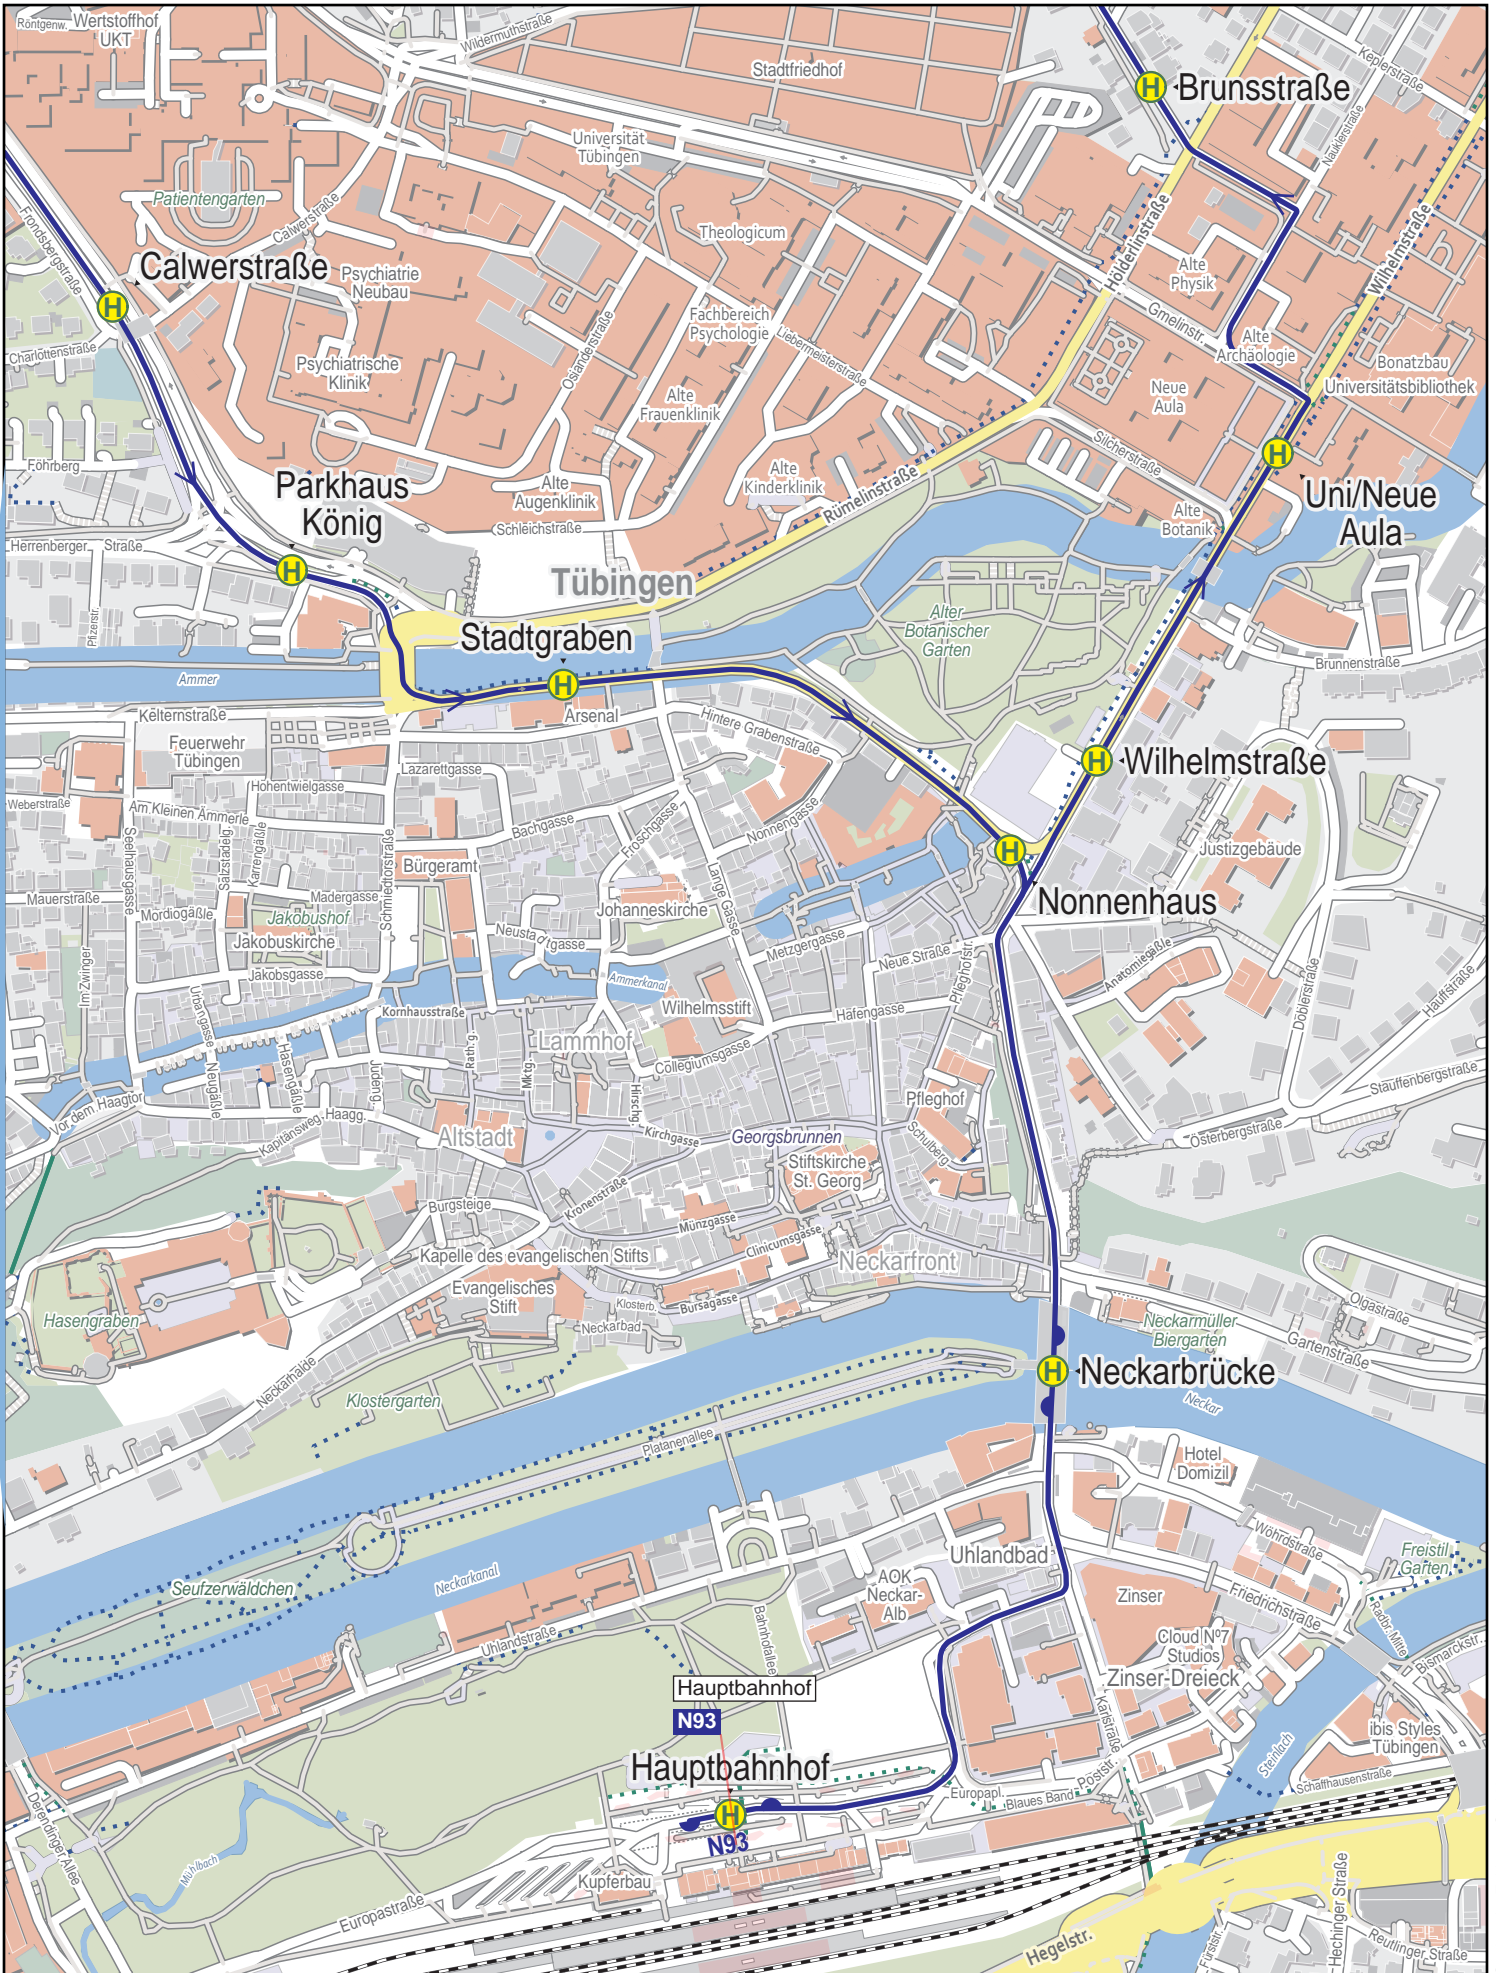

Linienverlaufsplan - SWT - Linie N93

500 m 1 km 1.5 km 2 km

© OpenStreetMap-Mitwirkende

Gültig von 15.12.2024 bis 13.12.2025

Linienverlaufsplan - SWT - Linie N93

125 m 250 m 375 m 500 m

Linienverlaufsplan - SWT - Linie N93

Linienverlaufsplan - SWT - Linie N93

Linienverlaufsplan - SWT - Linie N93

Linienverlaufsplan - SWT - Linie N93

125 m 250 m 375 m 500 m

Linienverlaufsplan - SWT - Linie N93

125 m 250 m 375 m 500 m

Linienverlaufsplan - SWT - Linie N93