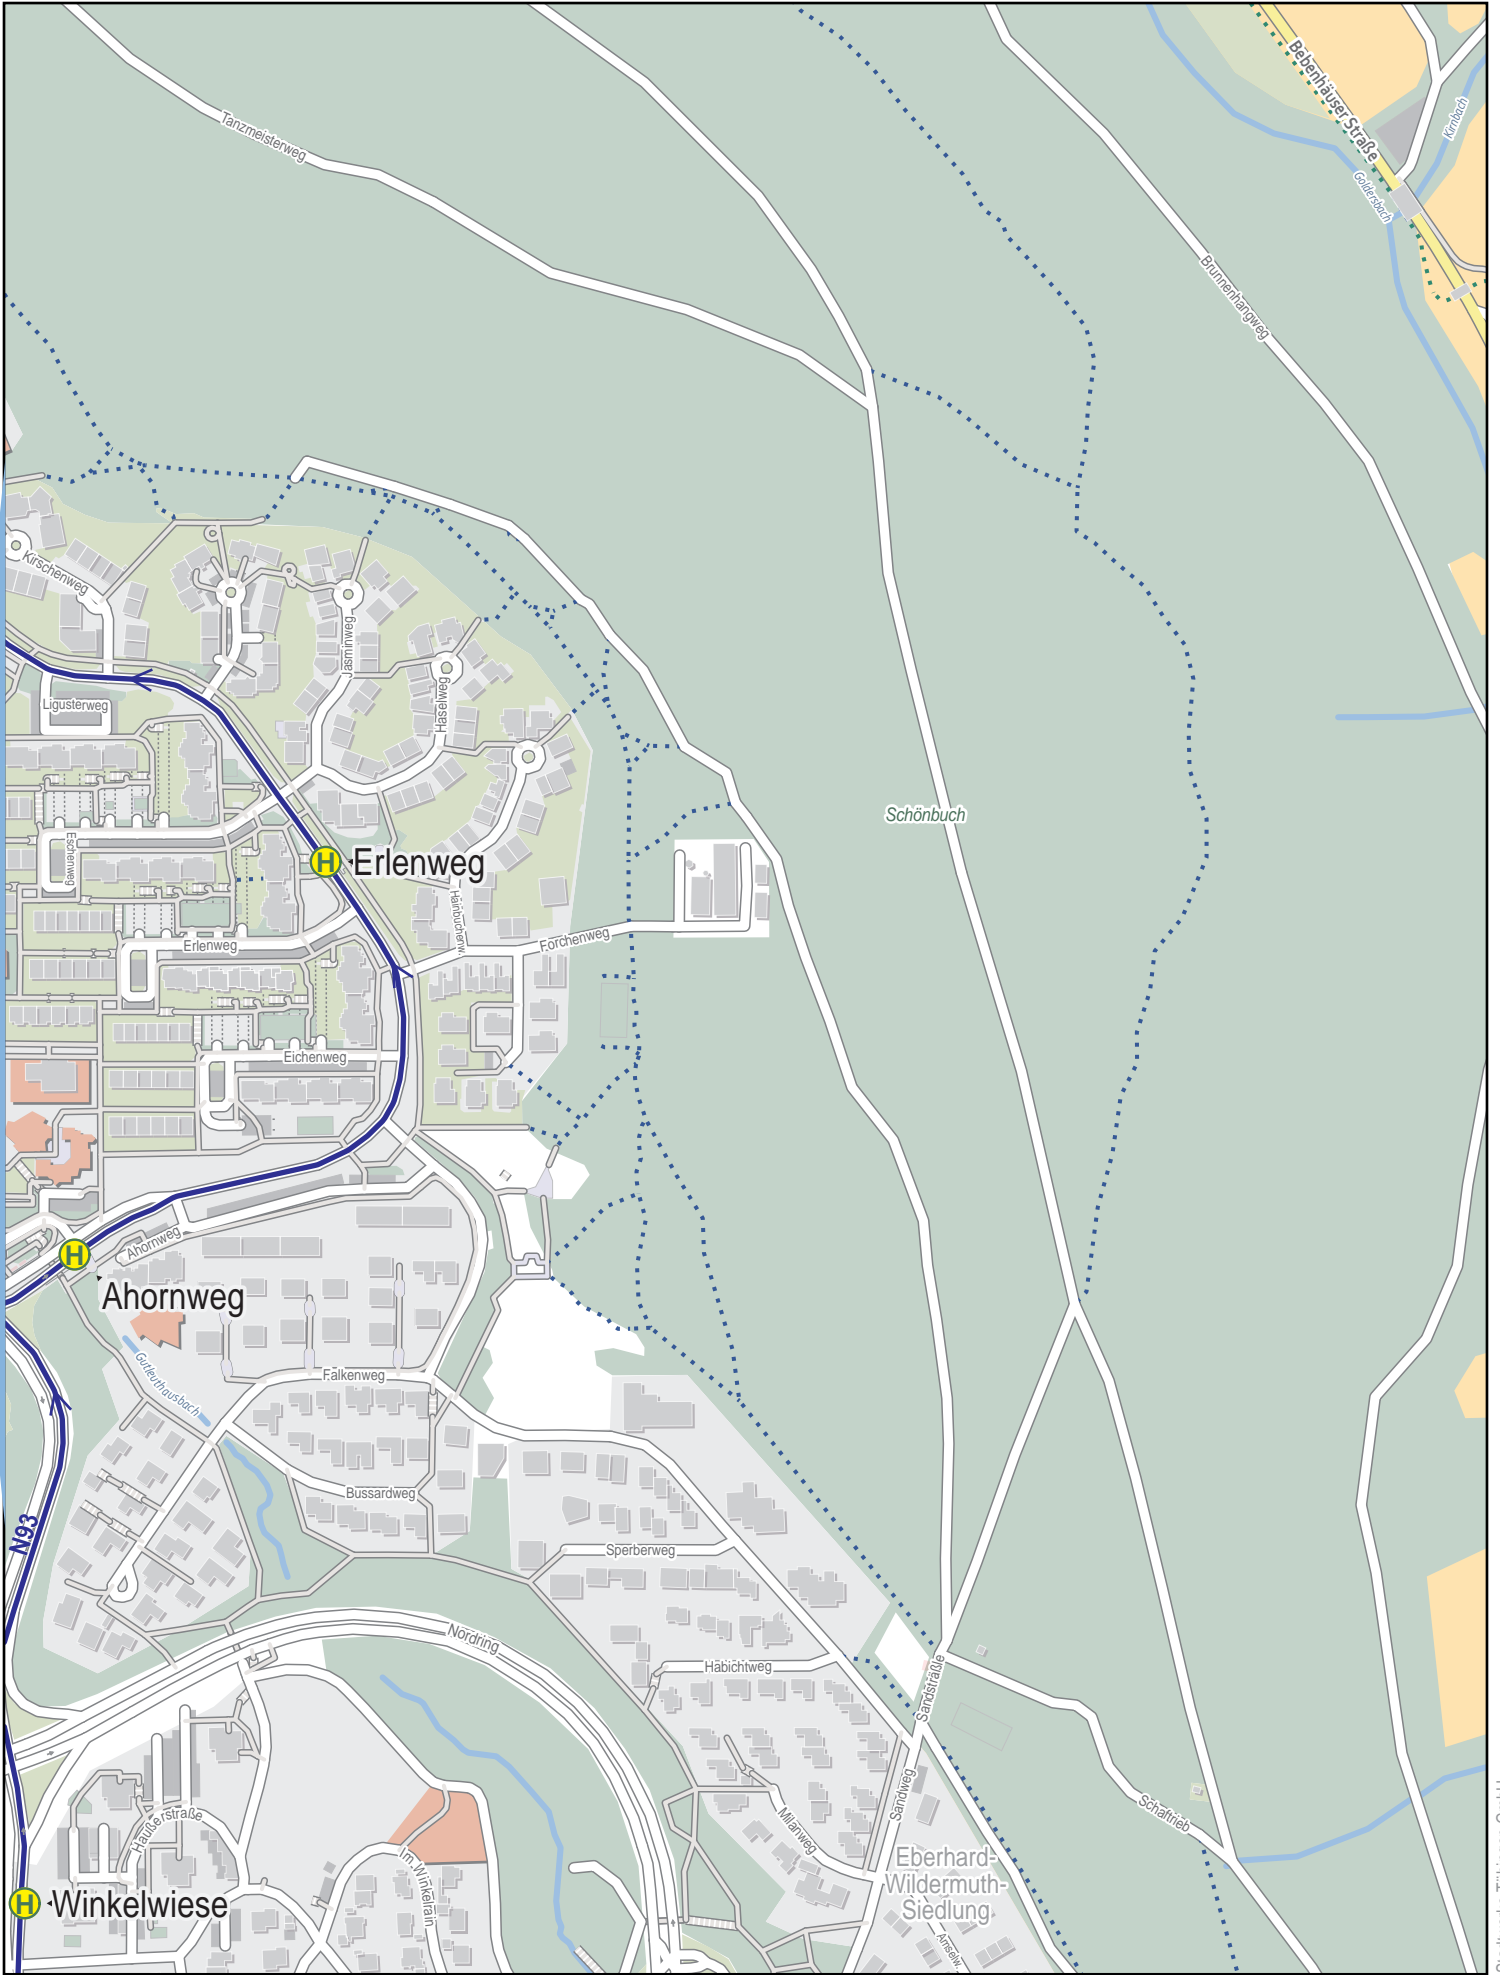

Linienverlaufsplan - SWT - Linie N93

500 m 1 km 1.5 km 2 km

© OpenStreetMap-Mitwirkende

Gültig von 15.12.2024 bis 13.12.2025

Linienverlaufsplan - SWT - Linie N93

125 m 250 m 375 m 500 m

Linienverlaufsplan - SWT - Linie N93

Linienverlaufsplan - SWT - Linie N93

Linienverlaufsplan - SWT - Linie N93

Linienverlaufsplan - SWT - Linie N93

125 m 250 m 375 m 500 m

Linienverlaufsplan - SWT - Linie N93

125 m 250 m 375 m 500 m

Linienverlaufsplan - SWT - Linie N93

125 m 250 m 375 m 500 m