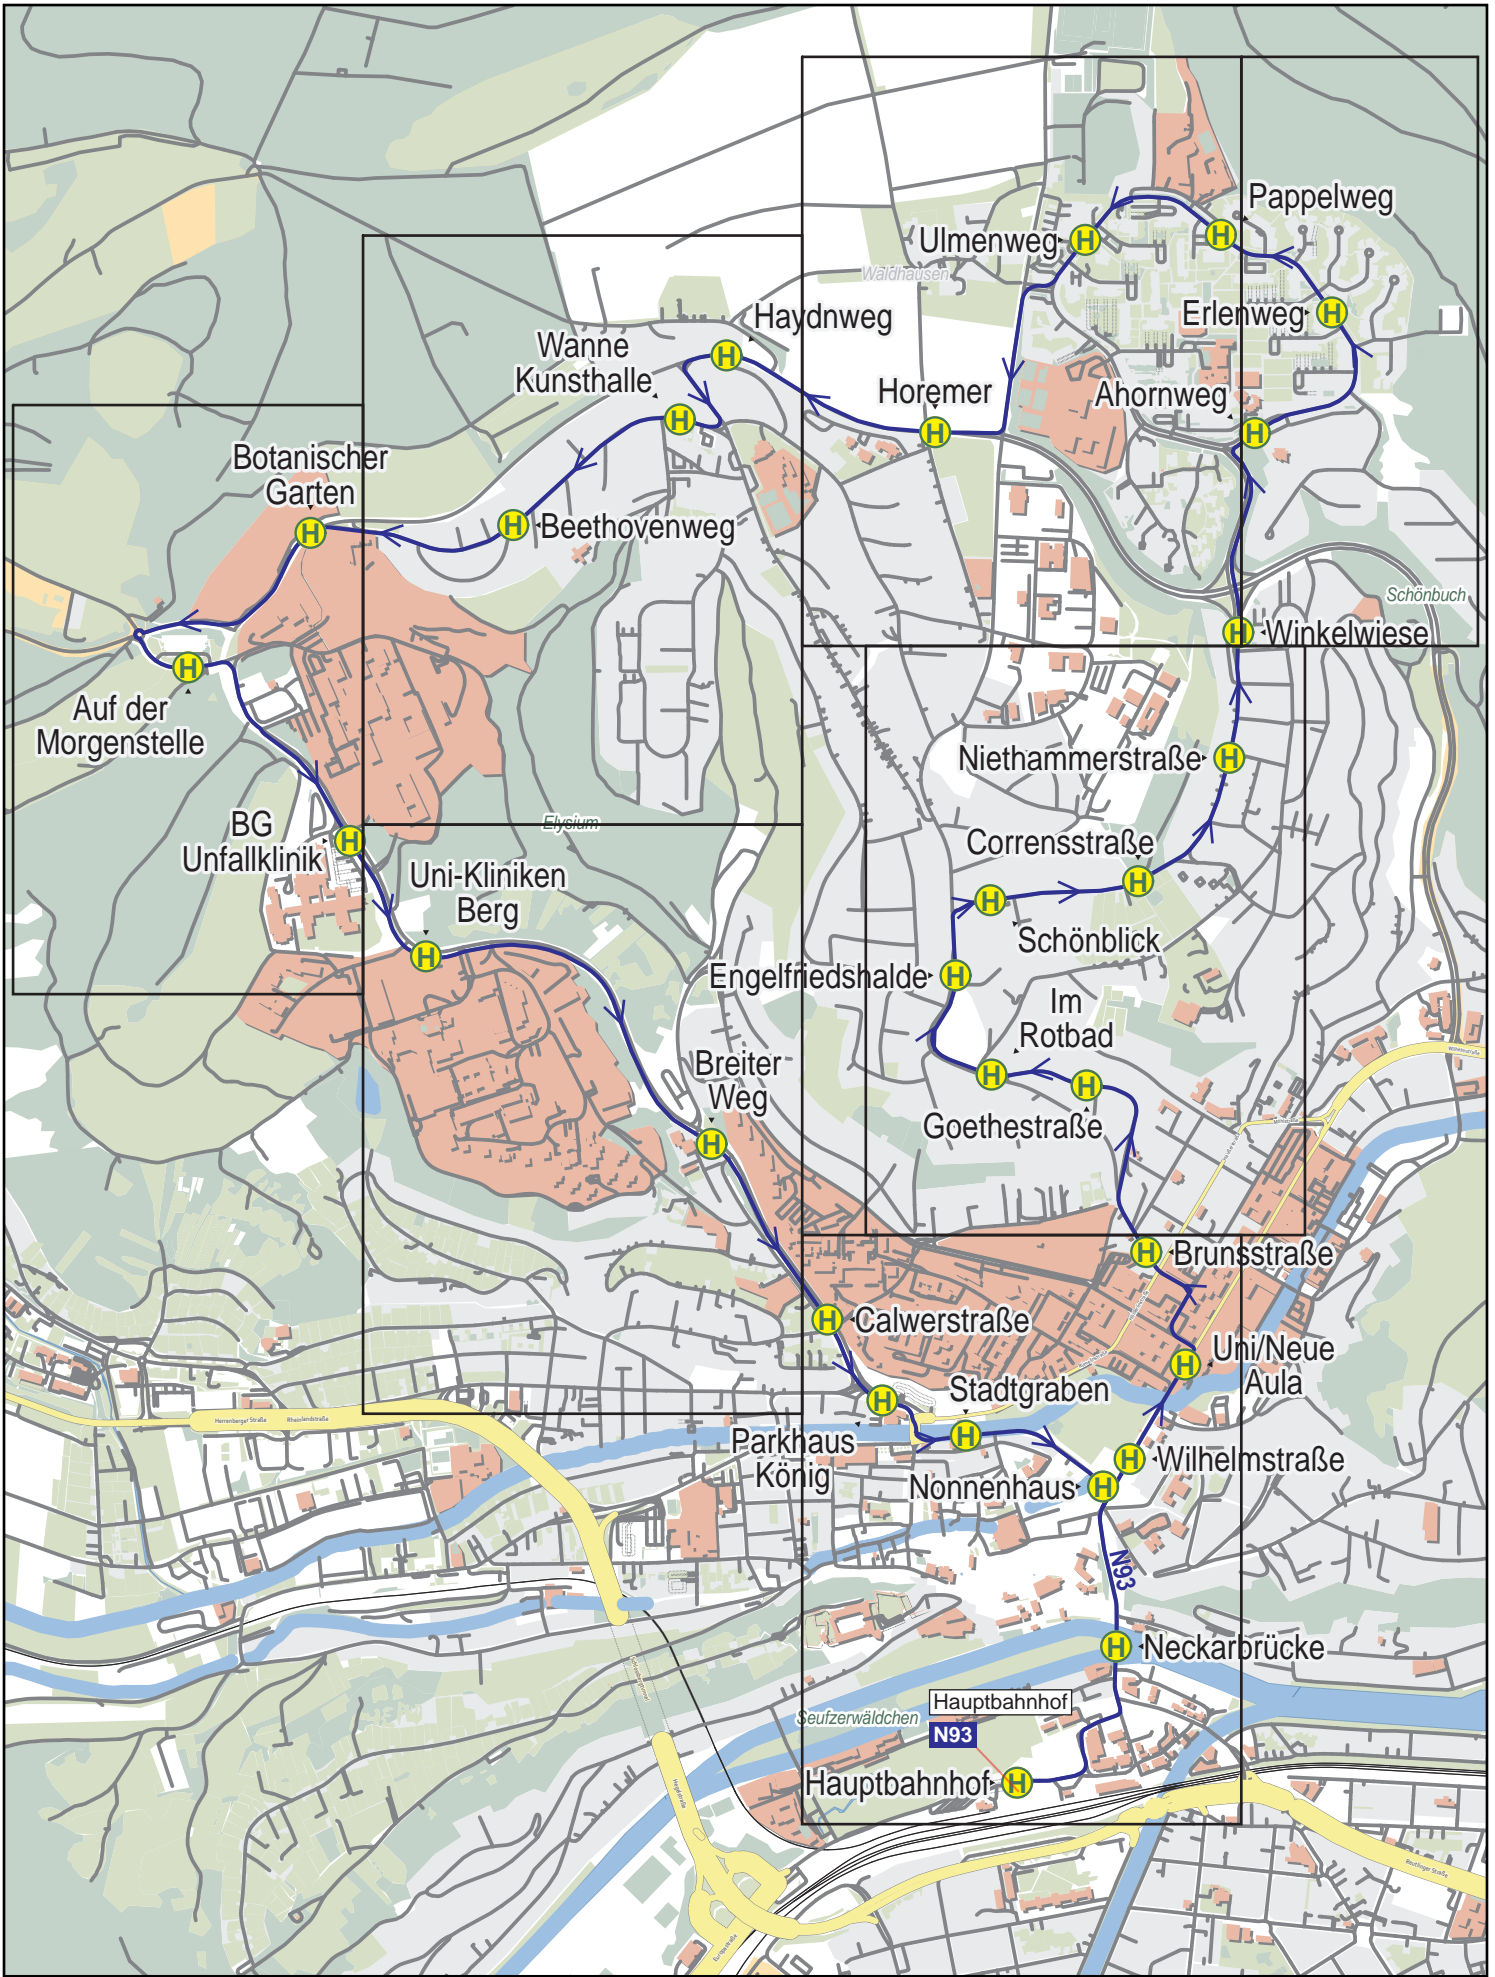

Linienverlaufsplan - SWT - Linie N93

500 m 1 km 1.5 km 2 km

© OpenStreetMap-Mitwirkende

Gültig von 15.12.2024 bis 13.12.2025

Linienverlaufsplan - SWT - Linie N93

125 m 250 m 375 m 500 m

Linienverlaufsplan - SWT - Linie N93

Linienverlaufsplan - SWT - Linie N93

Linienverlaufsplan - SWT - Linie N93

Linienverlaufsplan - SWT - Linie N93

125 m 250 m 375 m 500 m

Linienverlaufsplan - SWT - Linie N93

125 m 250 m 375 m 500 m

Linienverlaufsplan - SWT - Linie N93

125 m 250 m 375 m 500 m