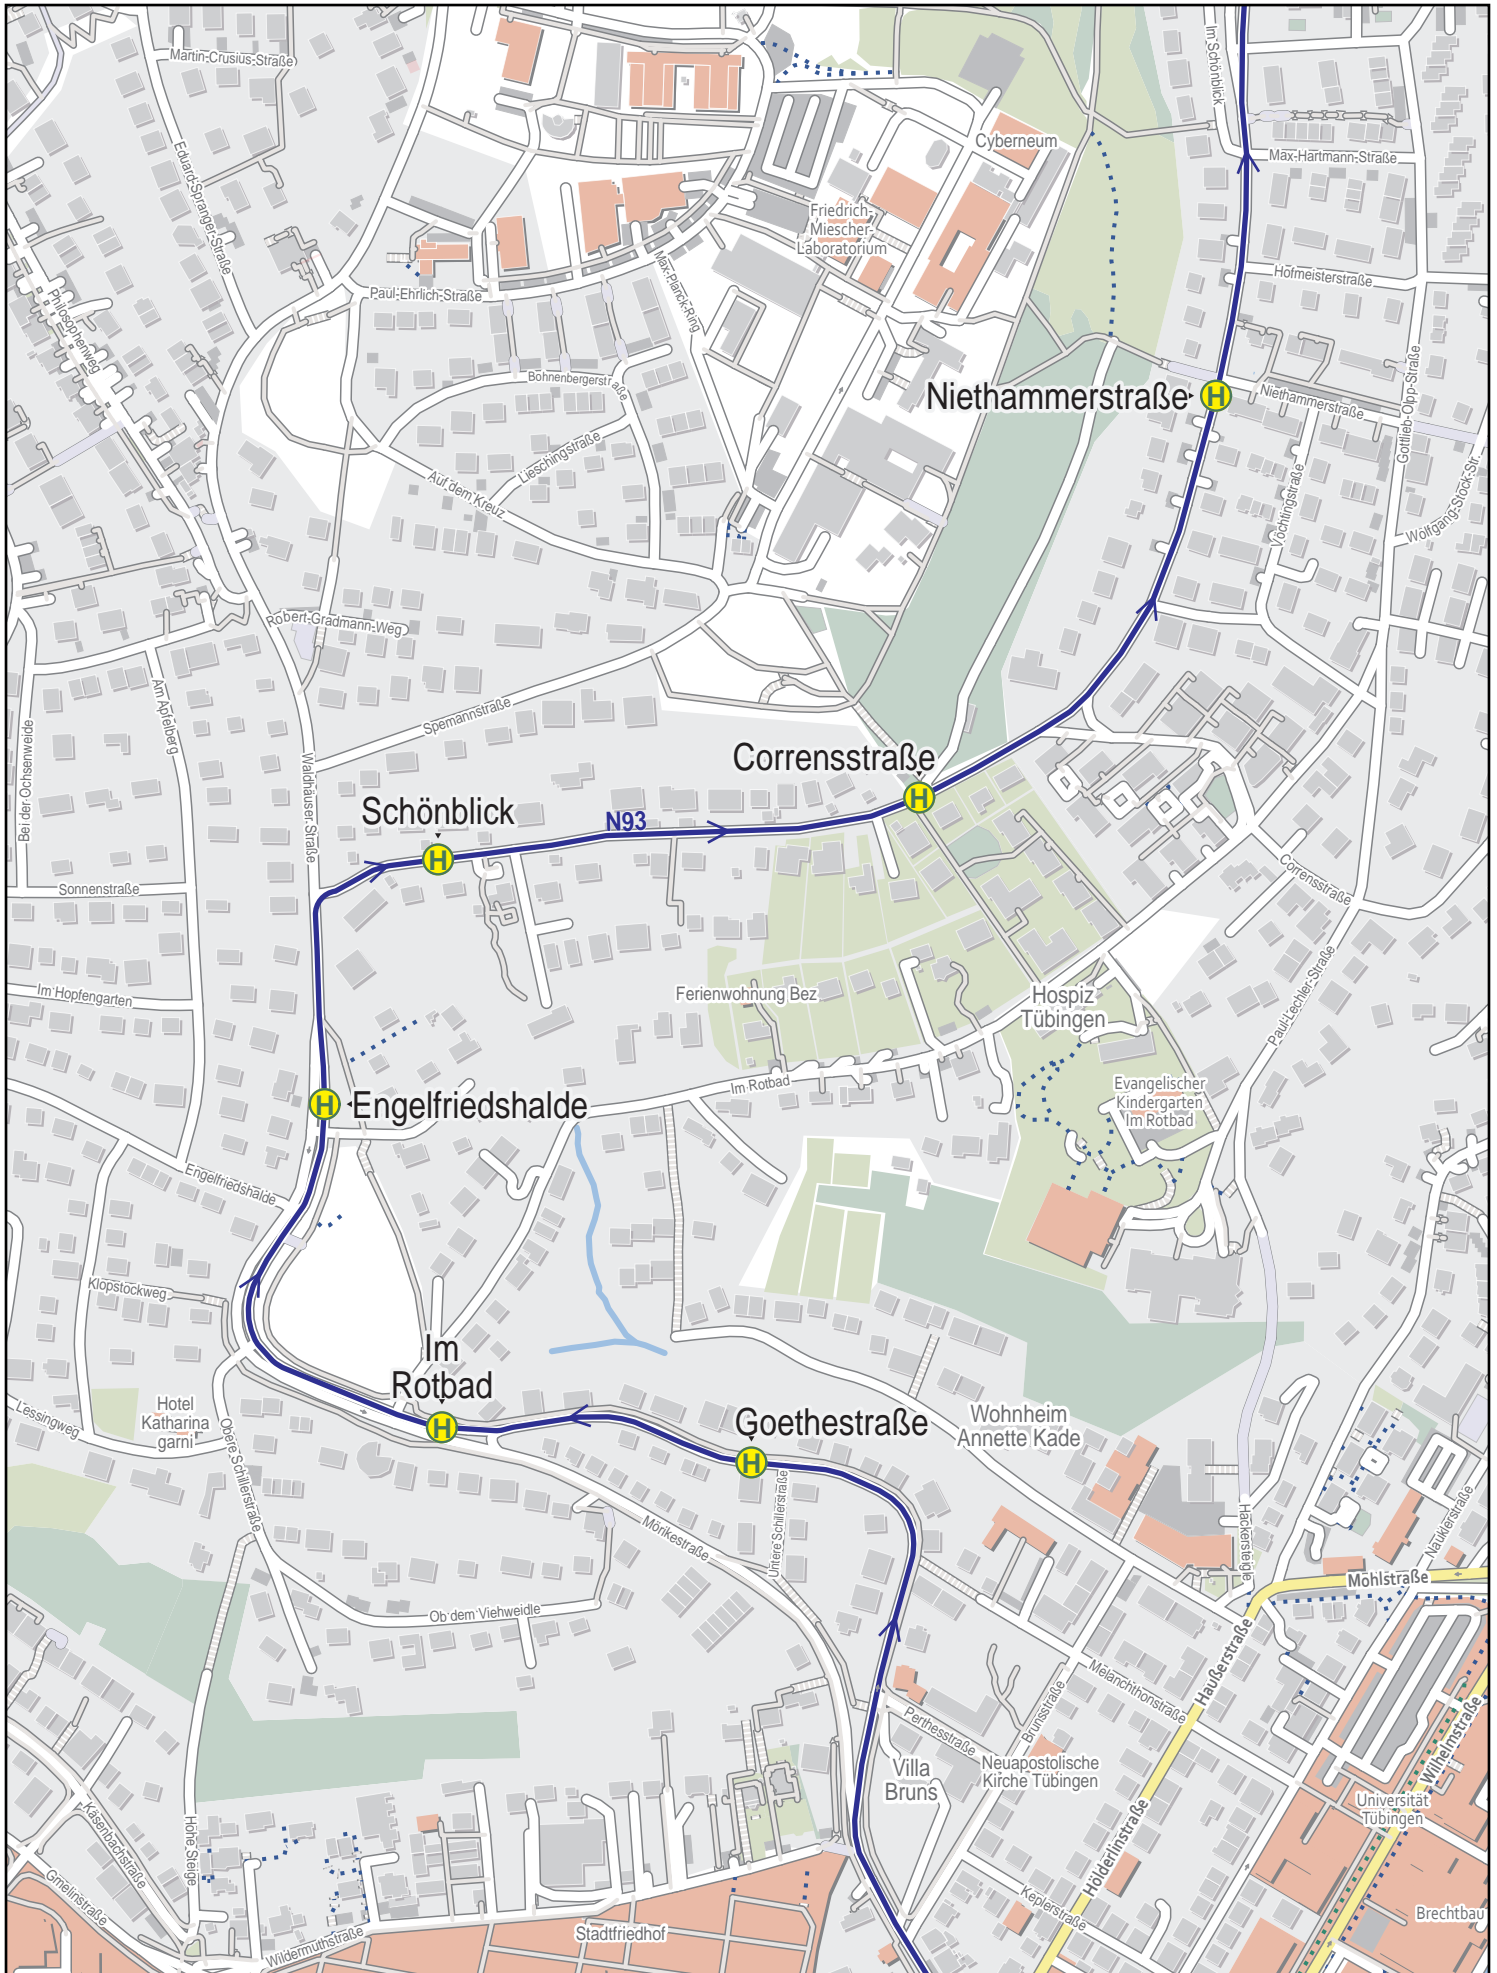

Linienverlaufsplan - SWT - Linie N93

500 m 1 km 1.5 km 2 km

© OpenStreetMap-Mitwirkende

Gültig von 15.12.2024 bis 13.12.2025

Linienverlaufsplan - SWT - Linie N93

125 m 250 m 375 m 500 m

Linienverlaufsplan - SWT - Linie N93

Linienverlaufsplan - SWT - Linie N93

Linienverlaufsplan - SWT - Linie N93

Linienverlaufsplan - SWT - Linie N93

125 m 250 m 375 m 500 m

Linienverlaufsplan - SWT - Linie N93

125 m 250 m 375 m 500 m

Linienverlaufsplan - SWT - Linie N93

125 m 250 m 375 m 500 m