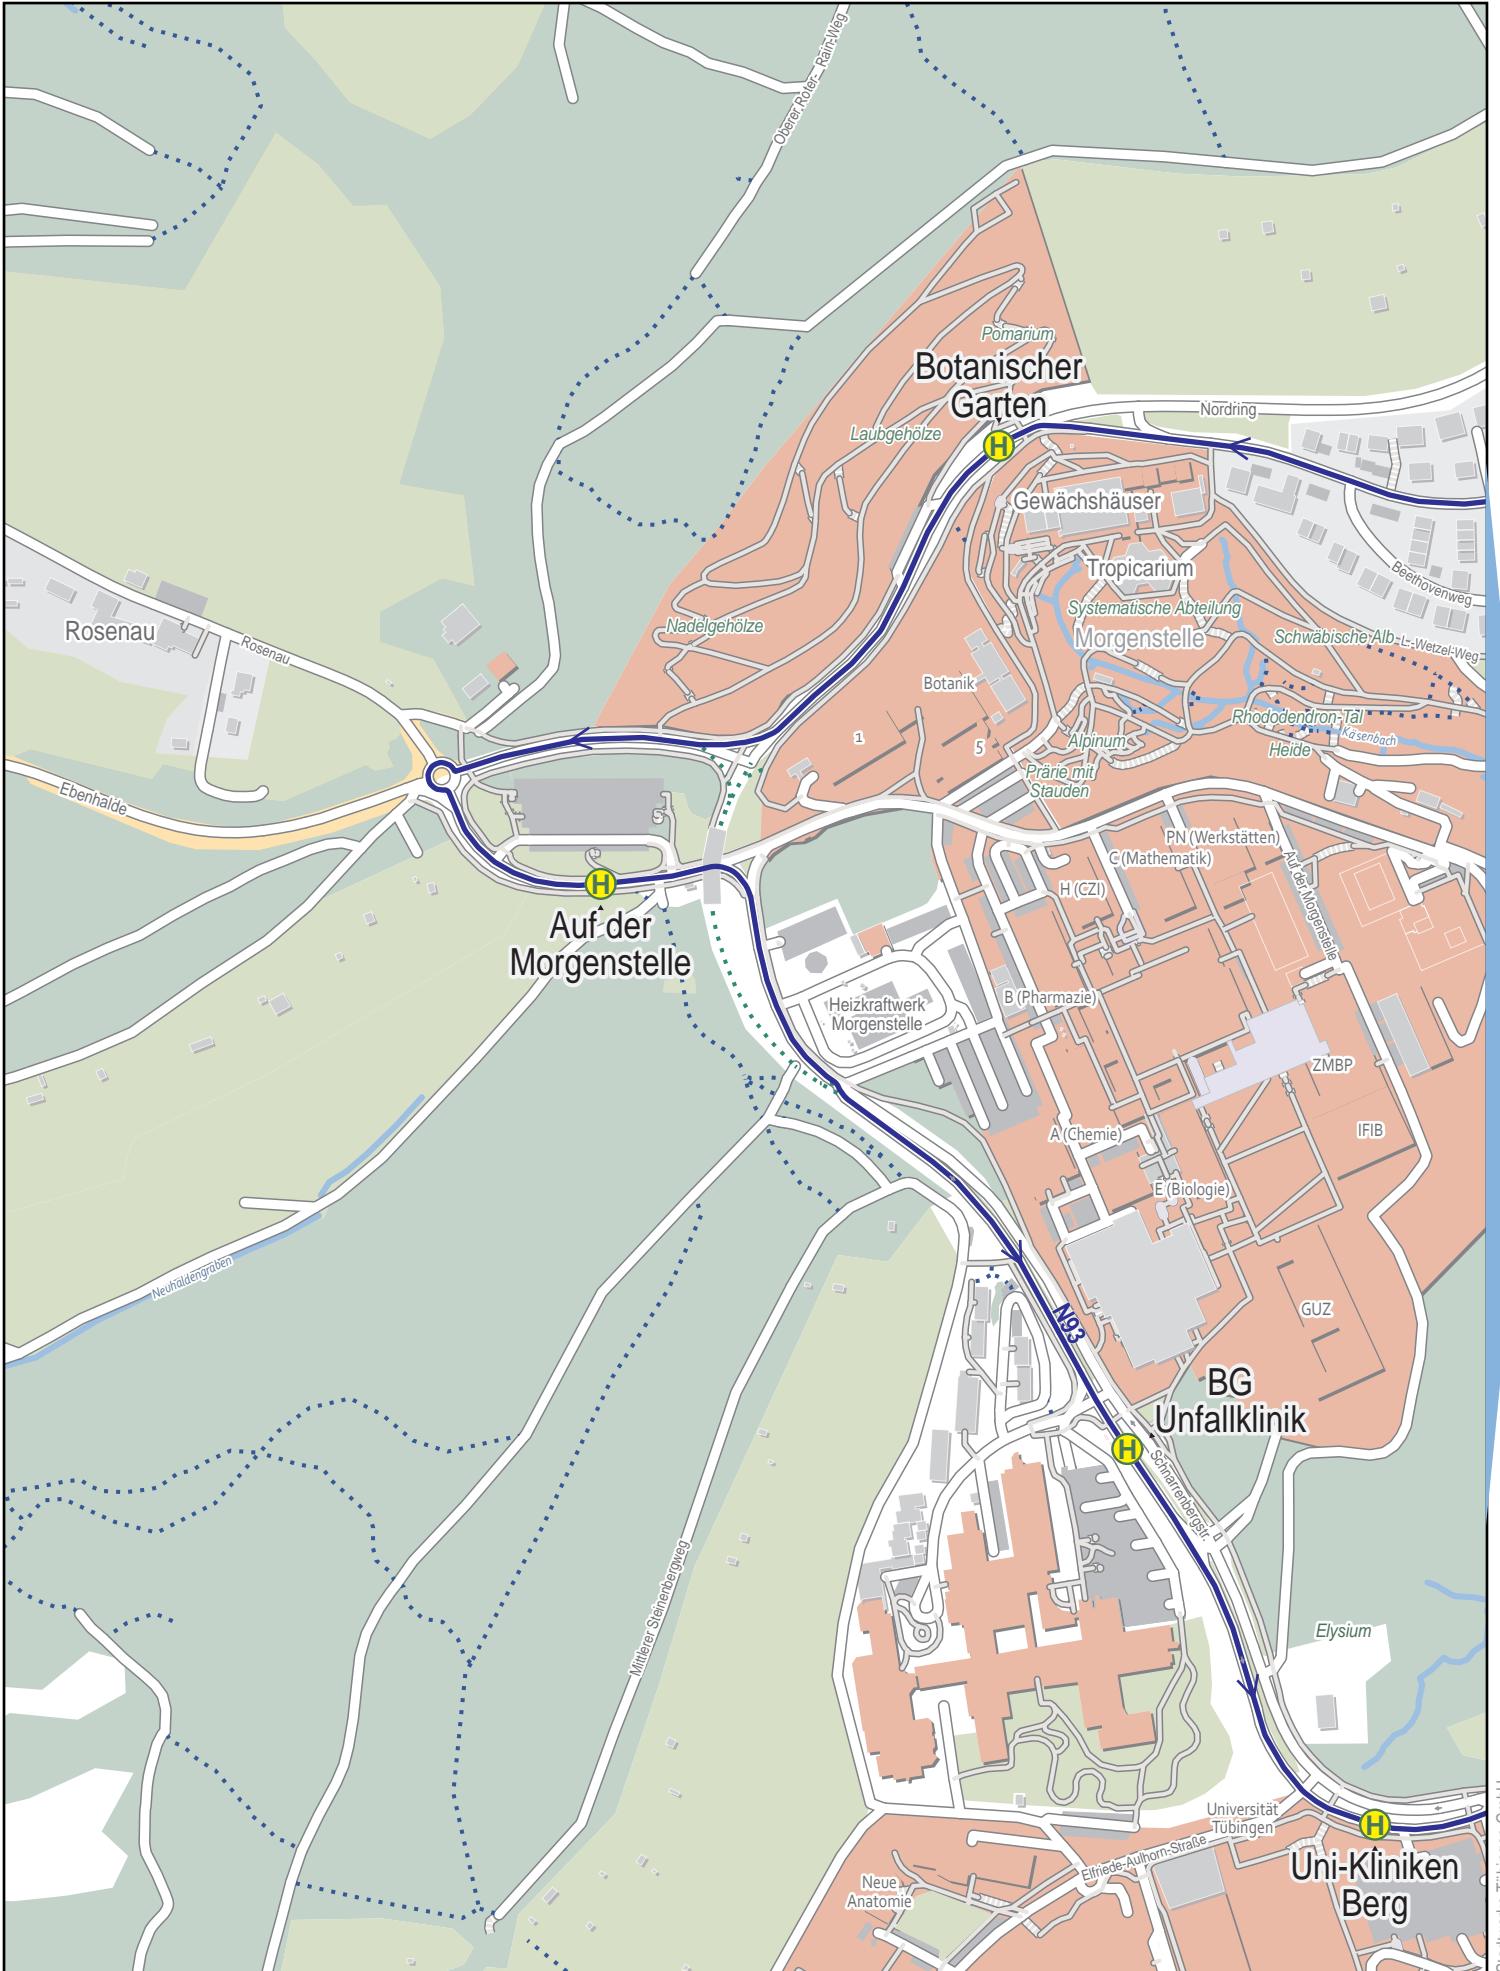

Linienverlaufsplan - SWT - Linie N93

500 m 1 km 1.5 km 2 km

© OpenStreetMap-Mitwirkende

Gültig von 15.12.2024 bis 13.12.2025

Linienverlaufsplan - SWT - Linie N93

125 m 250 m 375 m 500 m

Linienverlaufsplan - SWT - Linie N93

Linienverlaufsplan - SWT - Linie N93

Linienverlaufsplan - SWT - Linie N93

Linienverlaufsplan - SWT - Linie N93

125 m 250 m 375 m 500 m

Linienverlaufsplan - SWT - Linie N93

125 m 250 m 375 m 500 m

Linienverlaufsplan - SWT - Linie N93

125 m 250 m 375 m 500 m