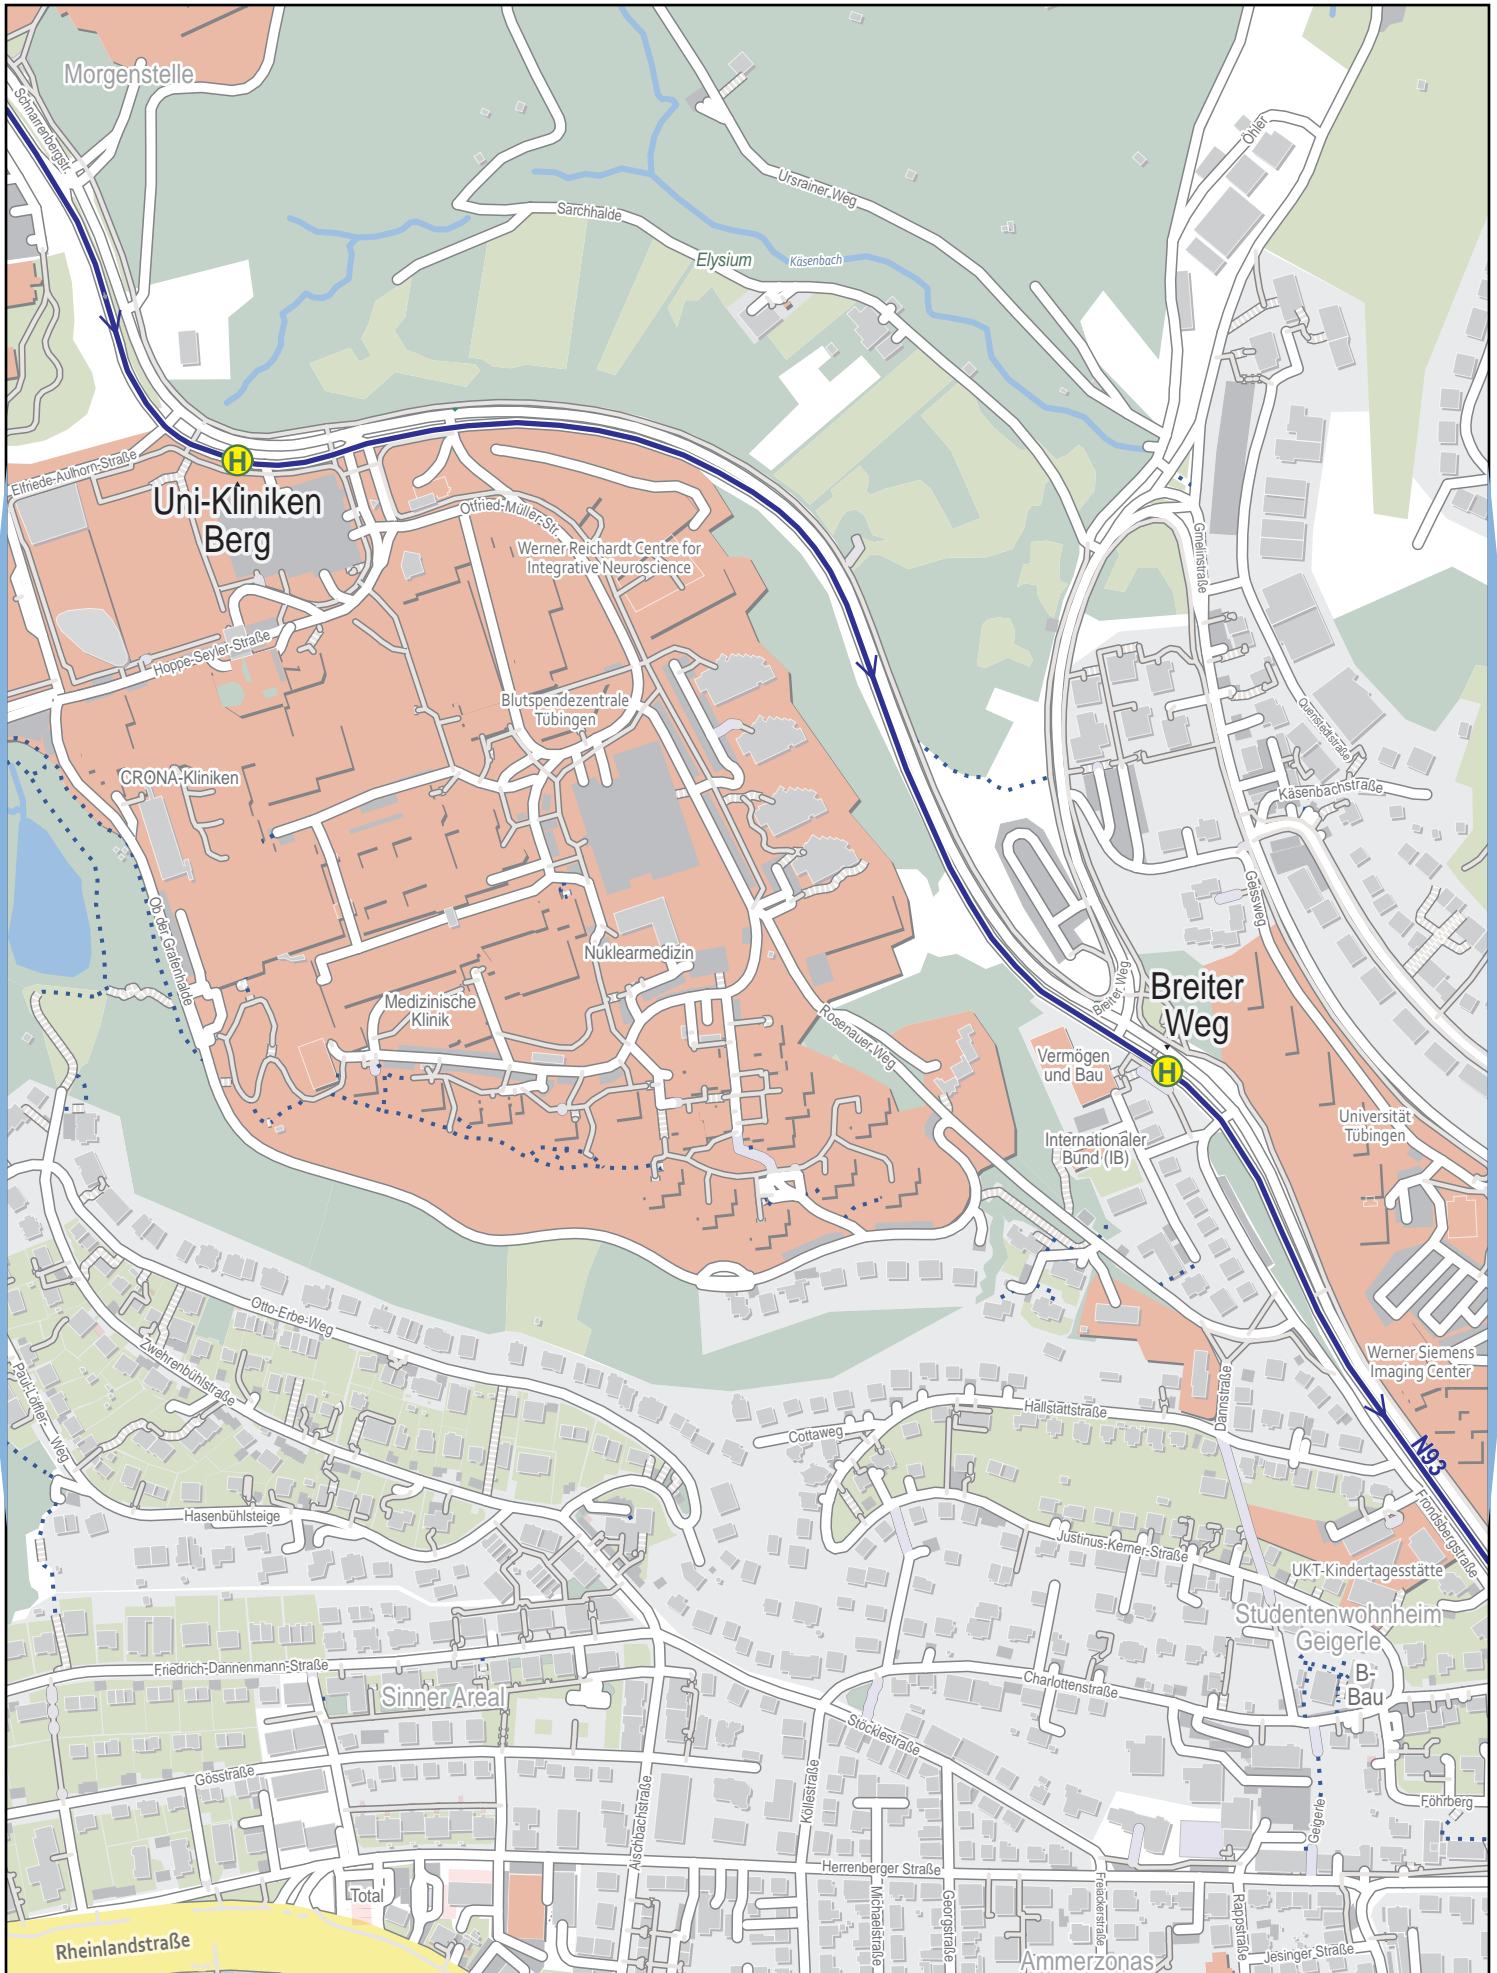

Linienverlaufsplan - SWT - Linie N93

500 m 1 km 1.5 km 2 km

© OpenStreetMap-Mitwirkende

Gültig von 15.12.2024 bis 13.12.2025

Linienverlaufsplan - SWT - Linie N93

125 m 250 m 375 m 500 m

Linienverlaufsplan - SWT - Linie N93

Linienverlaufsplan - SWT - Linie N93

Linienverlaufsplan - SWT - Linie N93

Linienverlaufsplan - SWT - Linie N93

125 m 250 m 375 m 500 m

Linienverlaufsplan - SWT - Linie N93

125 m 250 m 375 m 500 m

Linienverlaufsplan - SWT - Linie N93

125 m 250 m 375 m 500 m