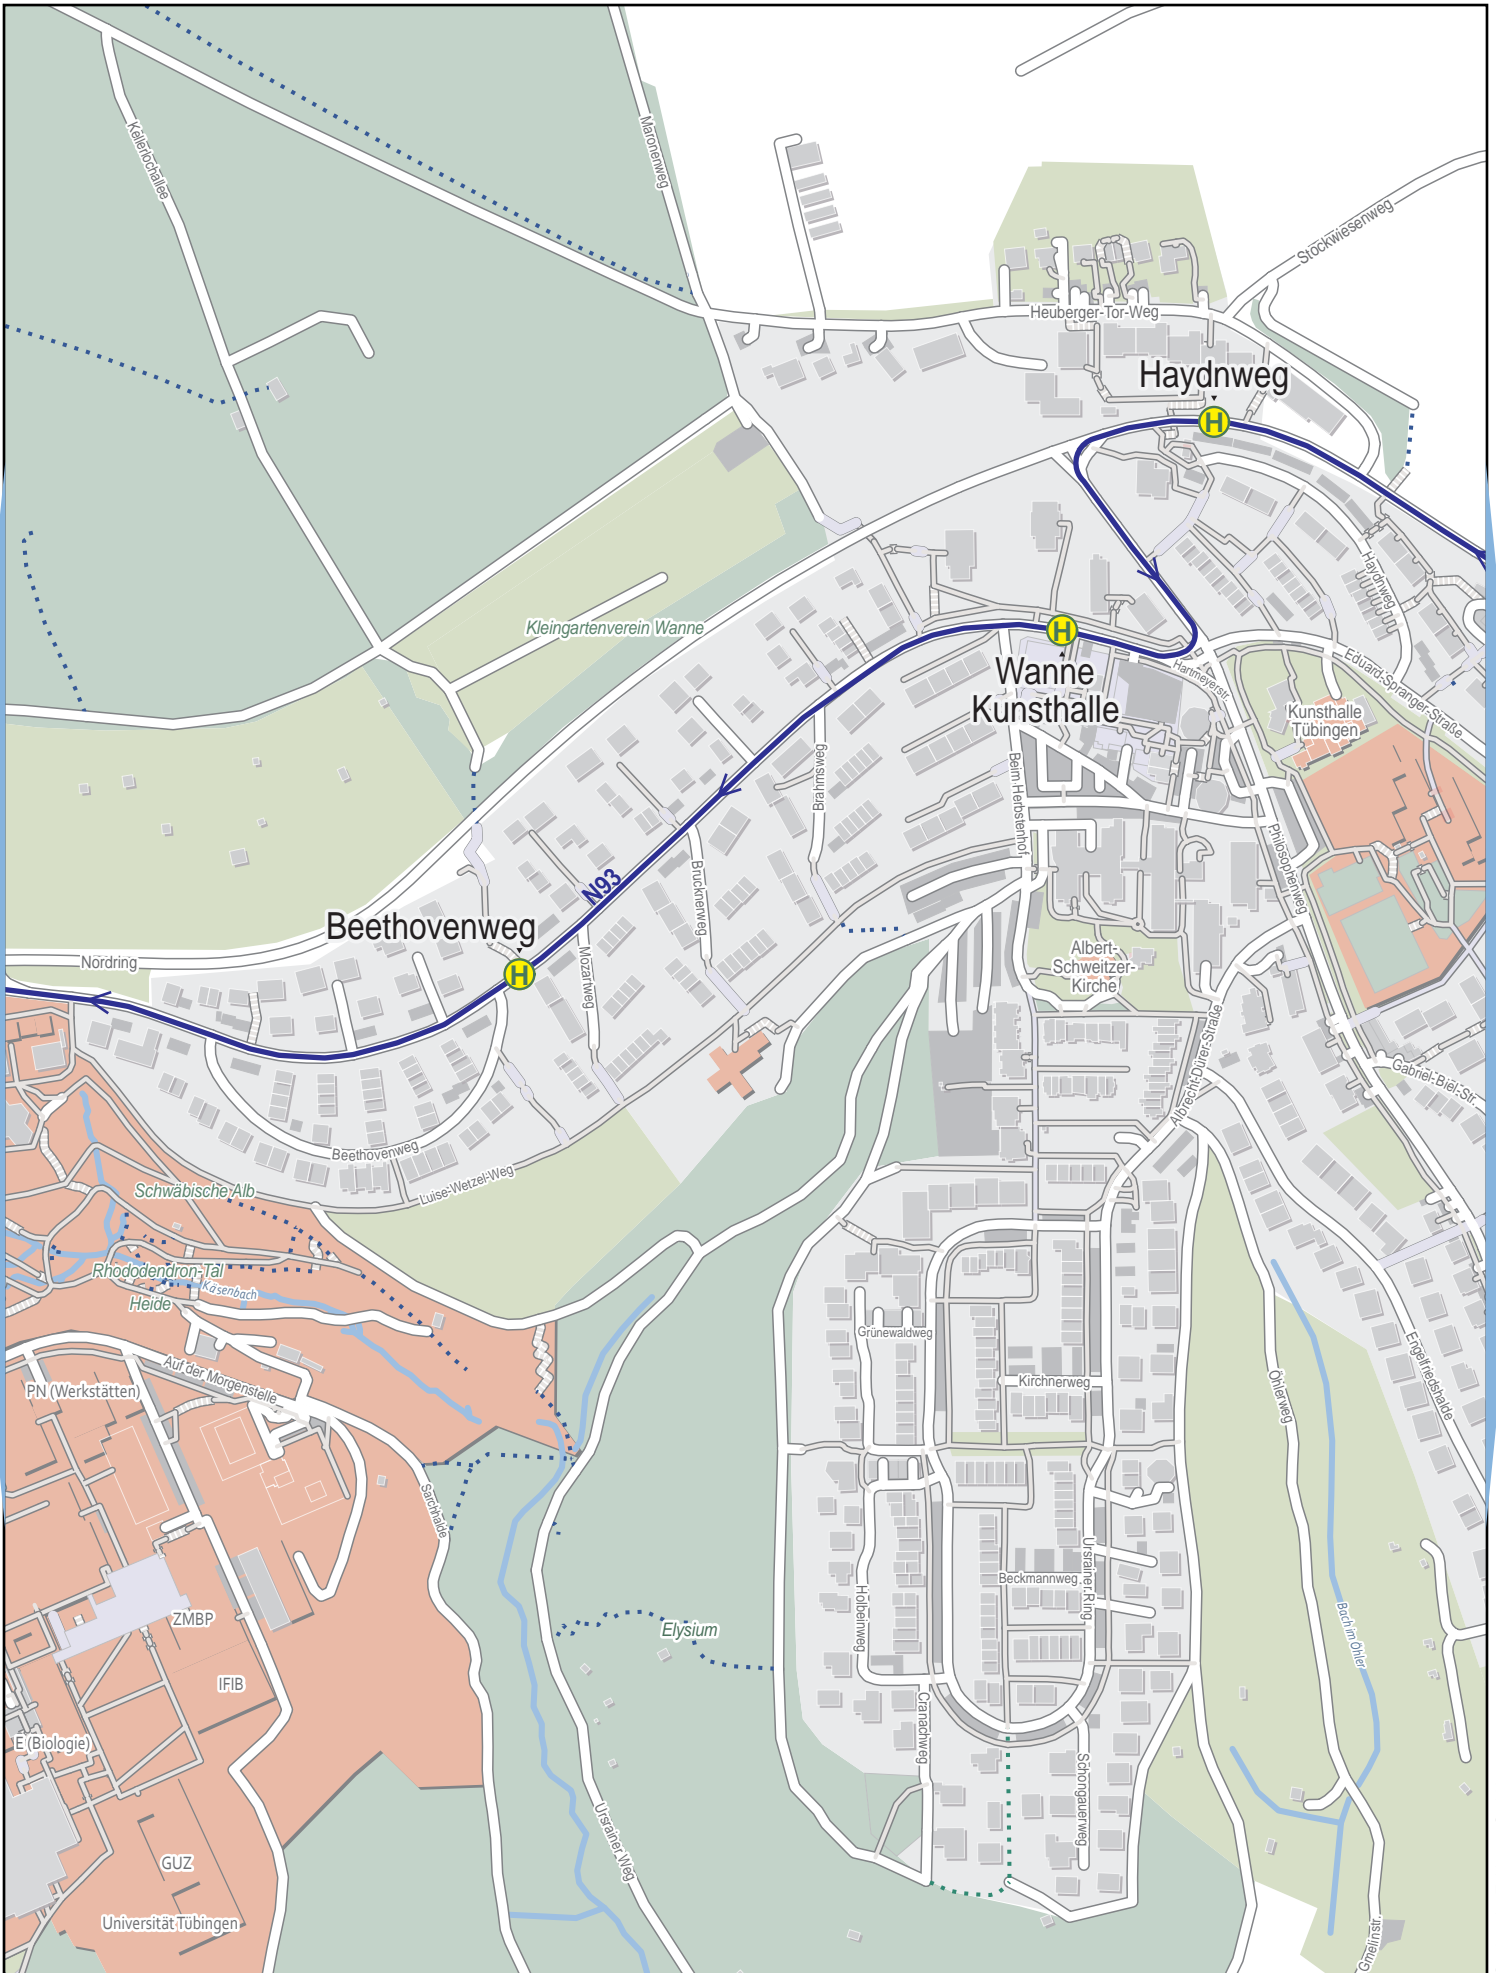

Linienverlaufsplan - SWT - Linie N93

500 m 1 km 1.5 km 2 km

© OpenStreetMap-Mitwirkende

Gültig von 15.12.2024 bis 13.12.2025

Linienverlaufsplan - SWT - Linie N93

125 m 250 m 375 m 500 m

Linienverlaufsplan - SWT - Linie N93

Linienverlaufsplan - SWT - Linie N93

Linienverlaufsplan - SWT - Linie N93

Linienverlaufsplan - SWT - Linie N93

125 m 250 m 375 m 500 m

Linienverlaufsplan - SWT - Linie N93

125 m 250 m 375 m 500 m

Linienverlaufsplan - SWT - Linie N93

125 m 250 m 375 m 500 m