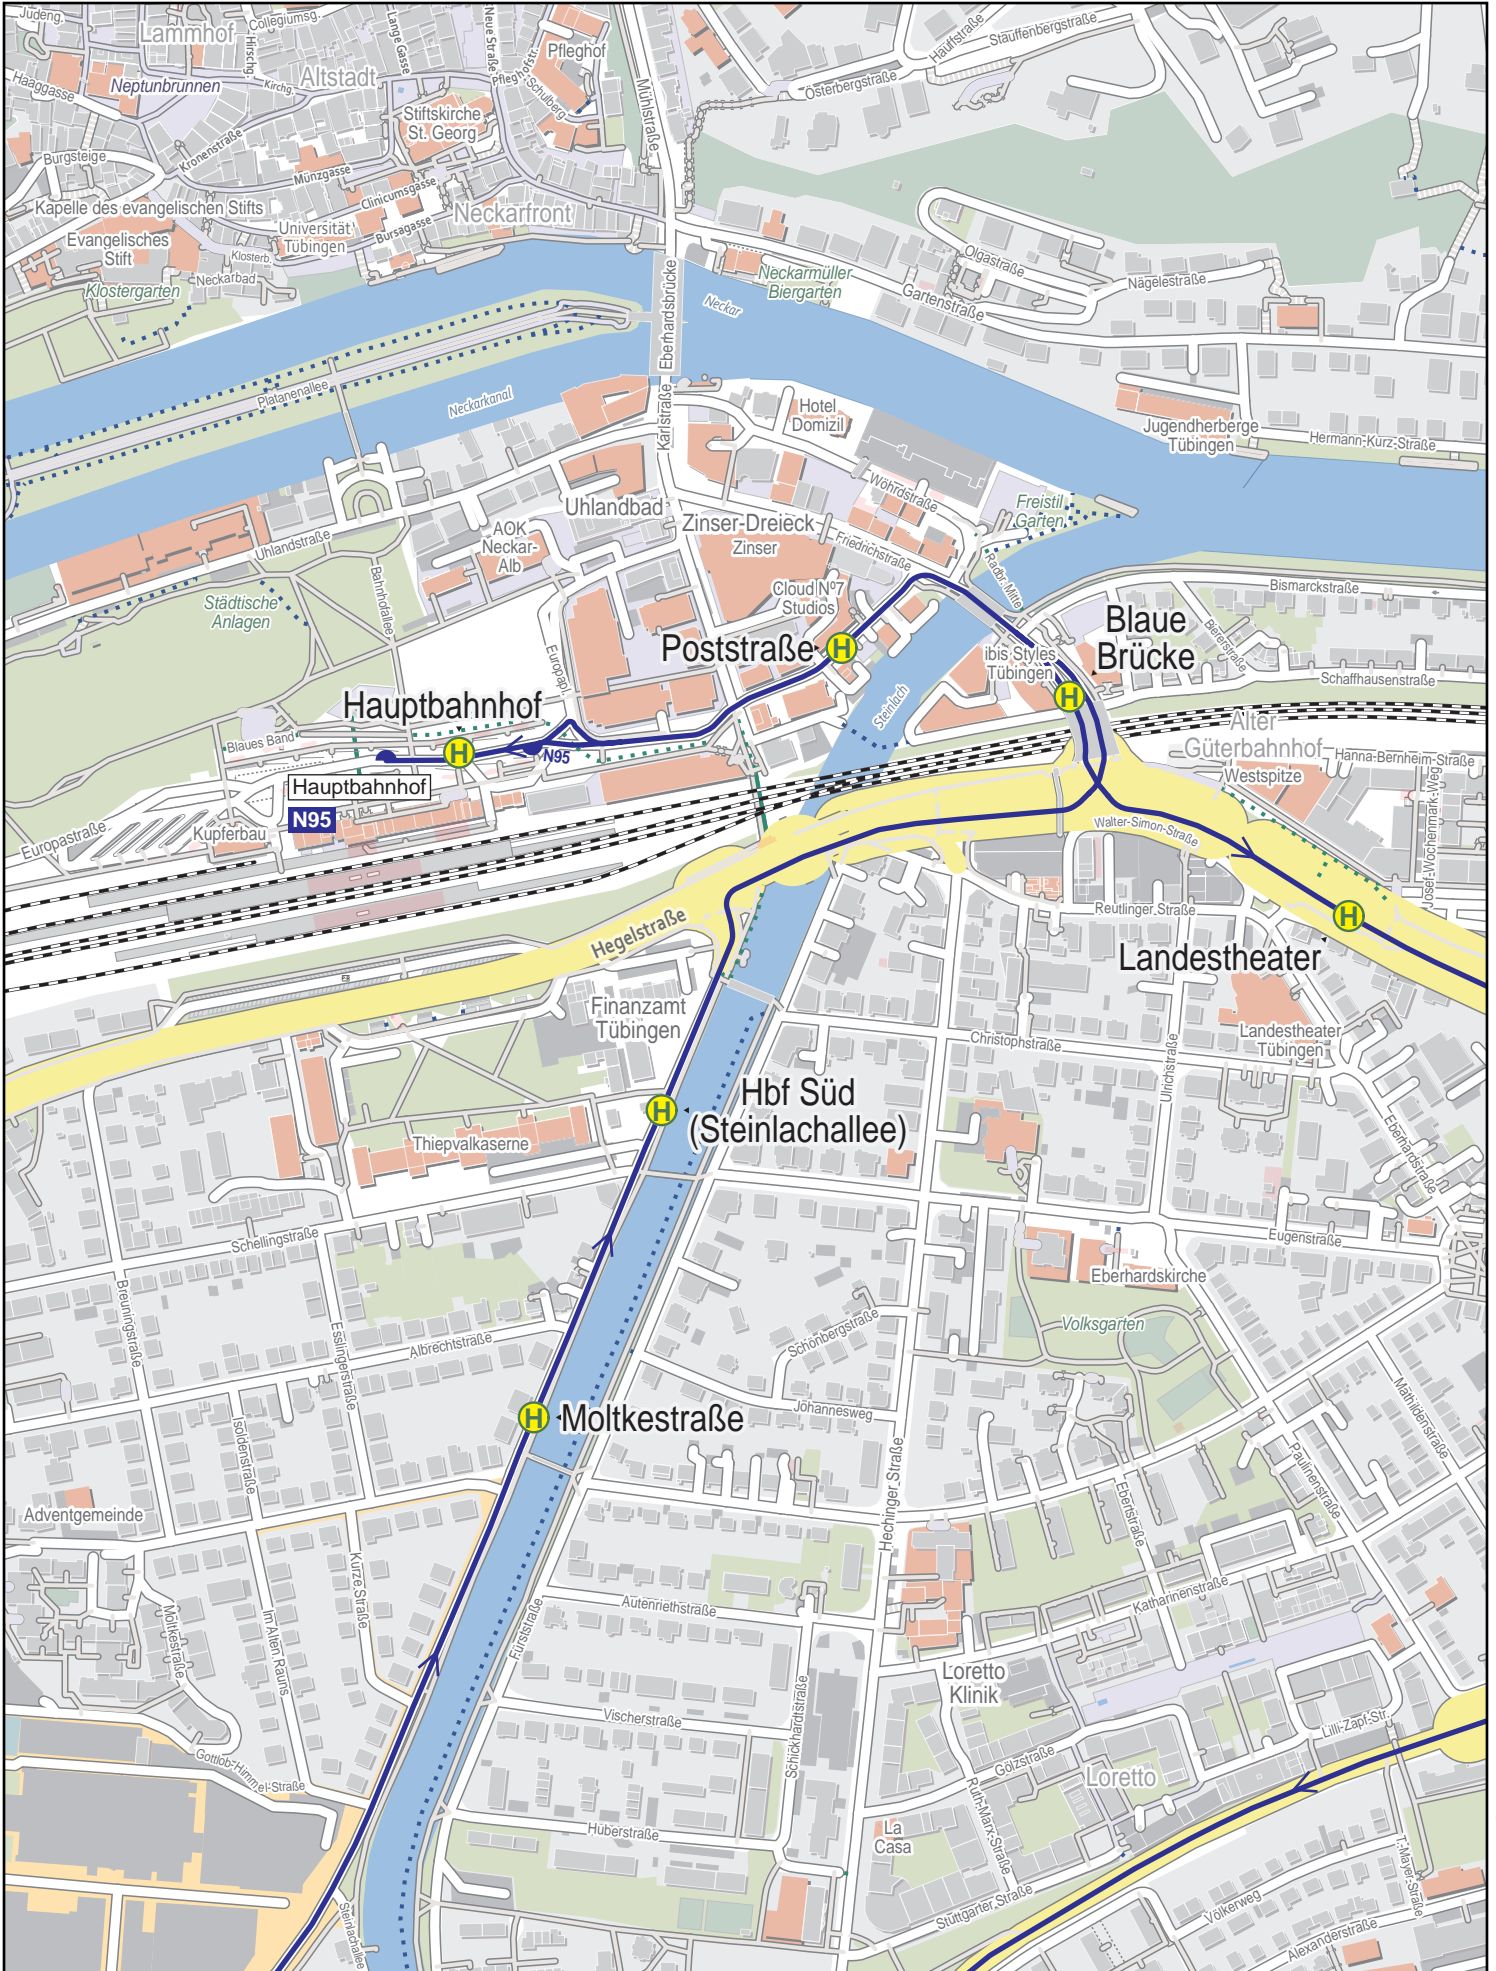

# Linienverlaufsplan - SWT - Linie N95

250 m 500 m 750 m 1 km

© OpenStreetMap-Mitwirkende

Gültig von 15.12.2024 bis 13.12.2025

# Linienverlaufsplan - SWT - Linie N95

125 m      250 m      375 m      500 m

# Linienverlaufsplan - SWT - Linie N95

125 m 250 m 375 m 500 m

© OpenStreetMap-Mitwirkende

# Linienverlaufsplan - SWT - Linie N95

125 m 250 m 375 m 500 m

Gültig von 15.12.2024 bis 13.12.2025

© OpenStreetMap-Mitwirkende