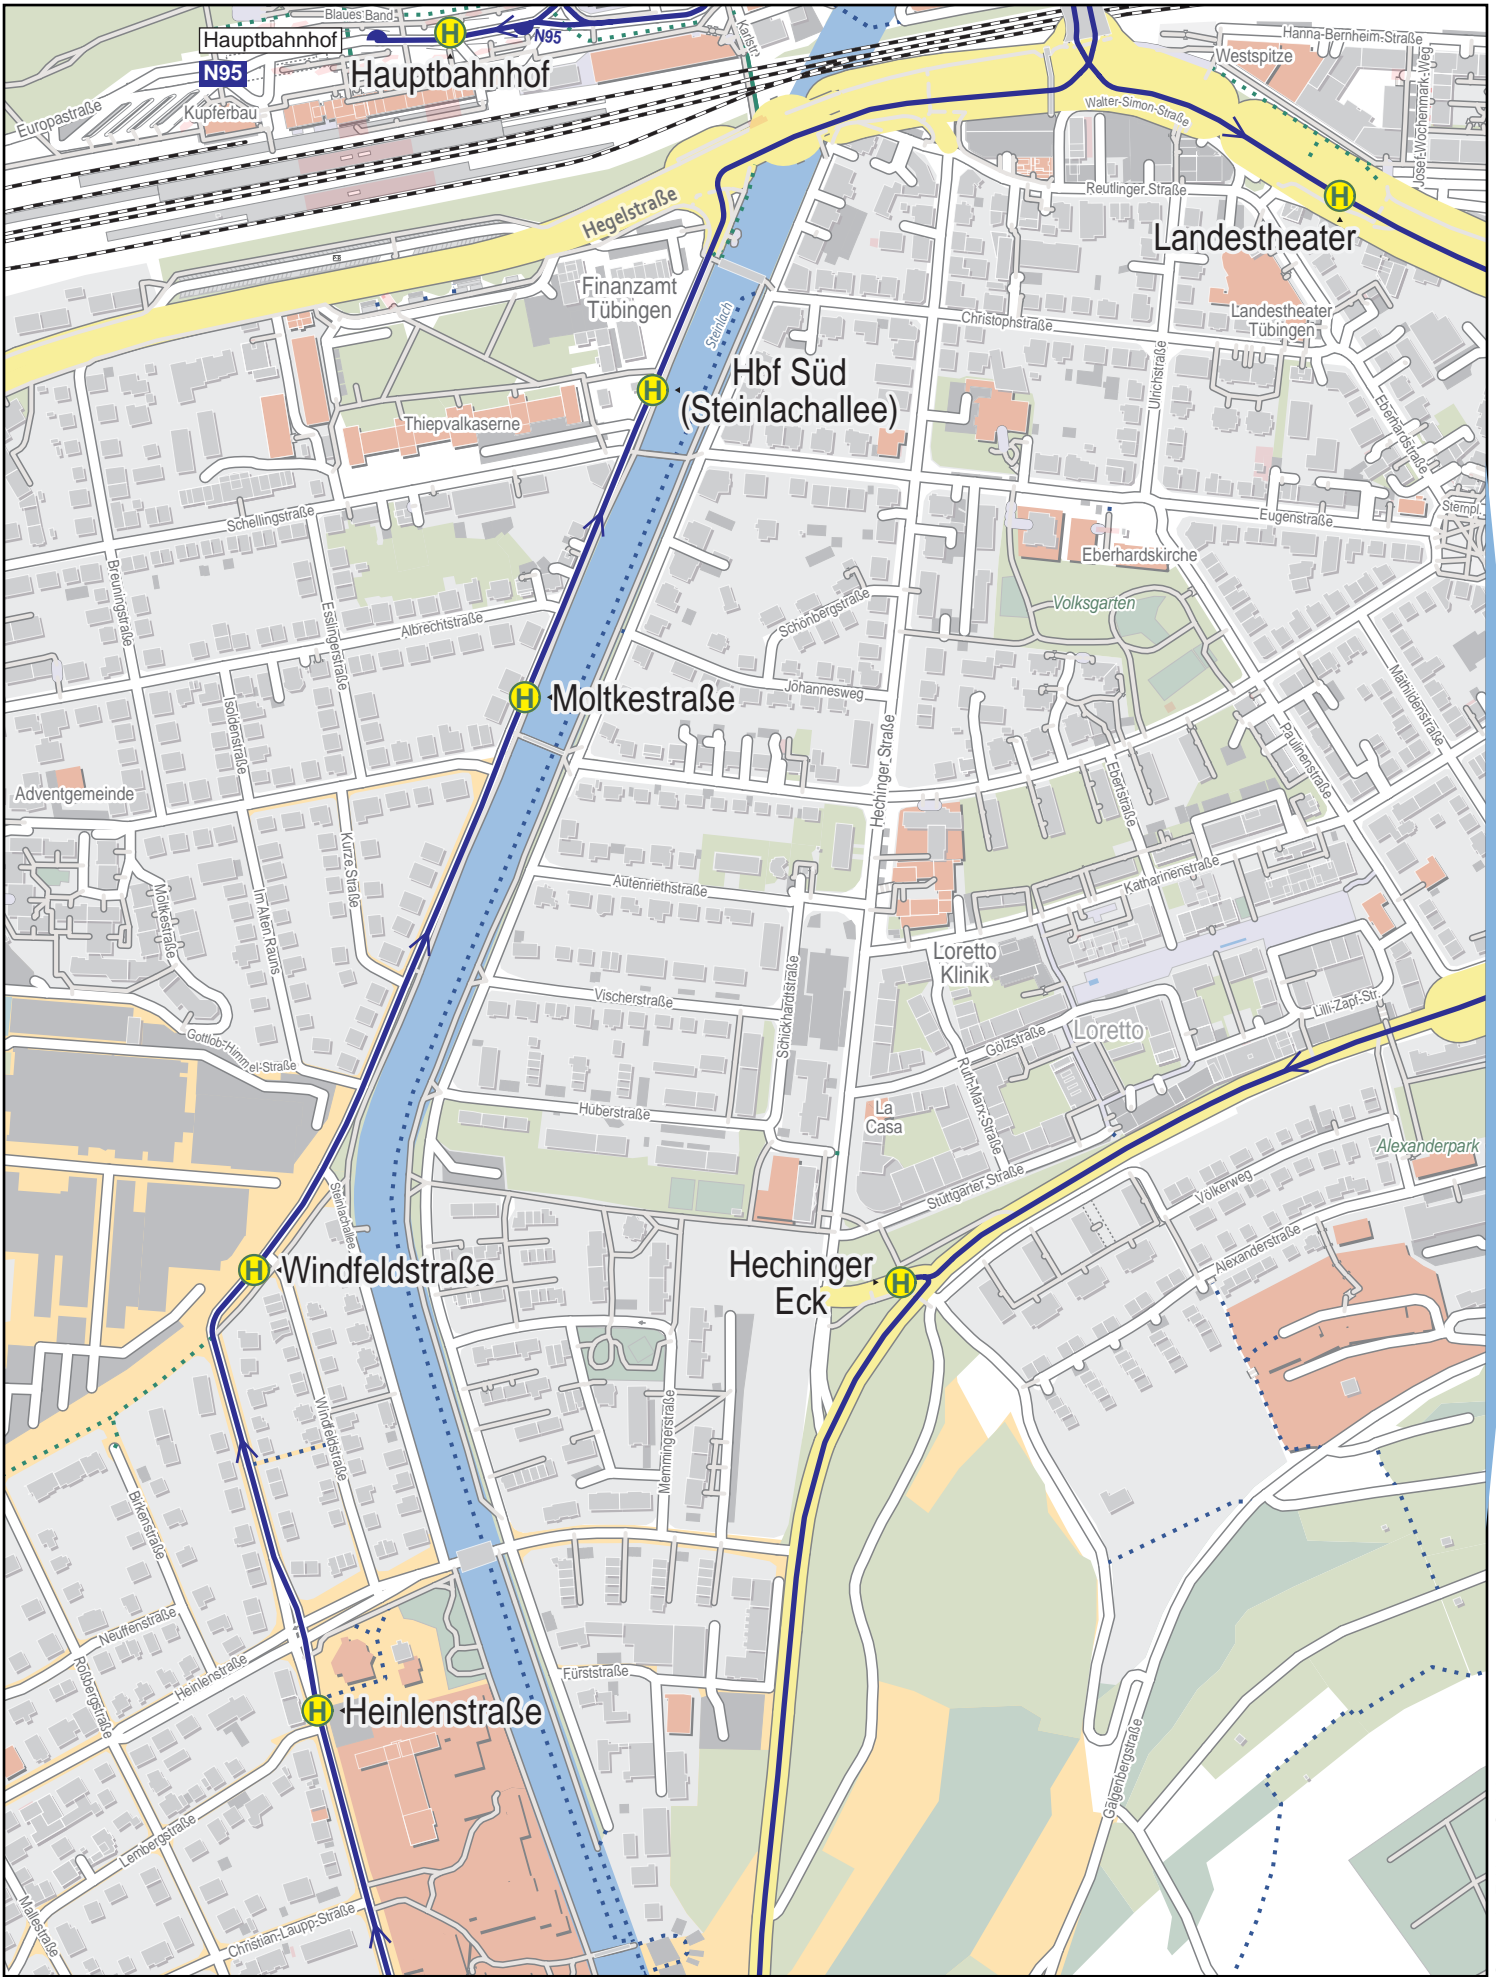

# Linienverlaufsplan - SWT - Linie N95

250 m 500 m 750 m 1 km

© OpenStreetMap-Mitwirkende

Gültig von 15.12.2024 bis 13.12.2025

# Linienverlaufsplan - SWT - Linie N95

125 m      250 m      375 m      500 m

# Linienverlaufsplan - SWT - Linie N95

125 m 250 m 375 m 500 m

© OpenStreetMap-Mitwirkende

# Linienverlaufsplan - SWT - Linie N95

125 m 250 m 375 m 500 m

Gültig von 15.12.2024 bis 13.12.2025

© OpenStreetMap-Mitwirkende