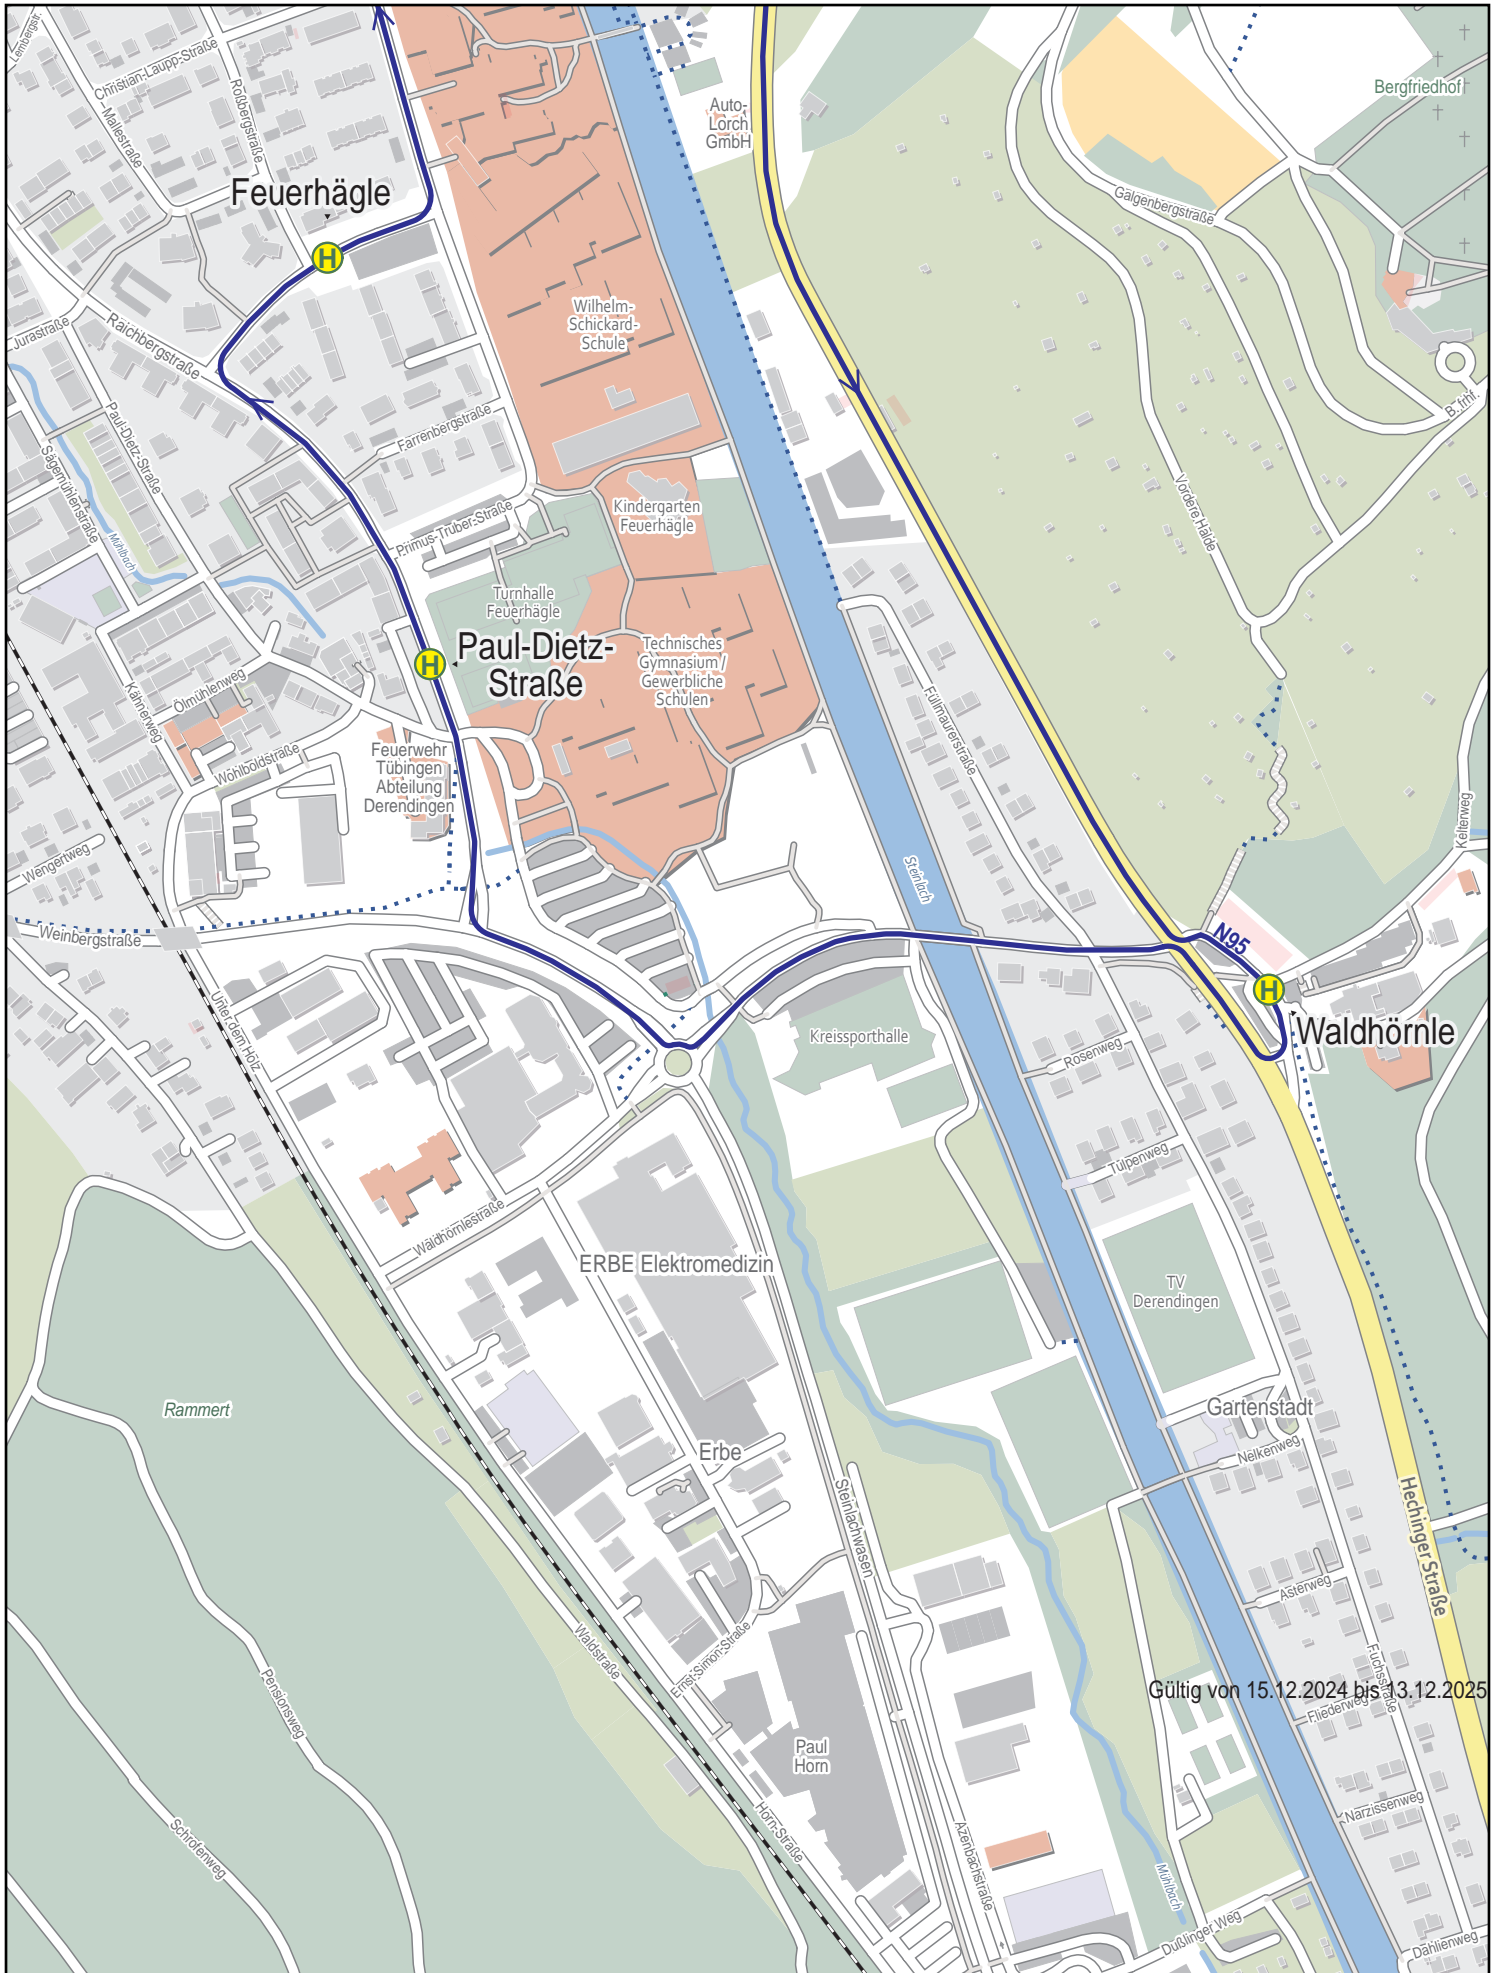

# Linienverlaufsplan - SWT - Linie N95

250 m 500 m 750 m 1 km

© OpenStreetMap-Mitwirkende

Gültig von 15.12.2024 bis 13.12.2025

# Linienverlaufsplan - SWT - Linie N95

125 m 250 m 375 m 500 m

© OpenStreetMap-Mitwirkende

# Linienverlaufsplan - SWT - Linie N95

125 m      250 m      375 m      500 m

# Linienverlaufsplan - SWT - Linie N95

125 m 250 m 375 m 500 m

Gültig von 15.12.2024 bis 13.12.2025

© OpenStreetMap-Mitwirkende