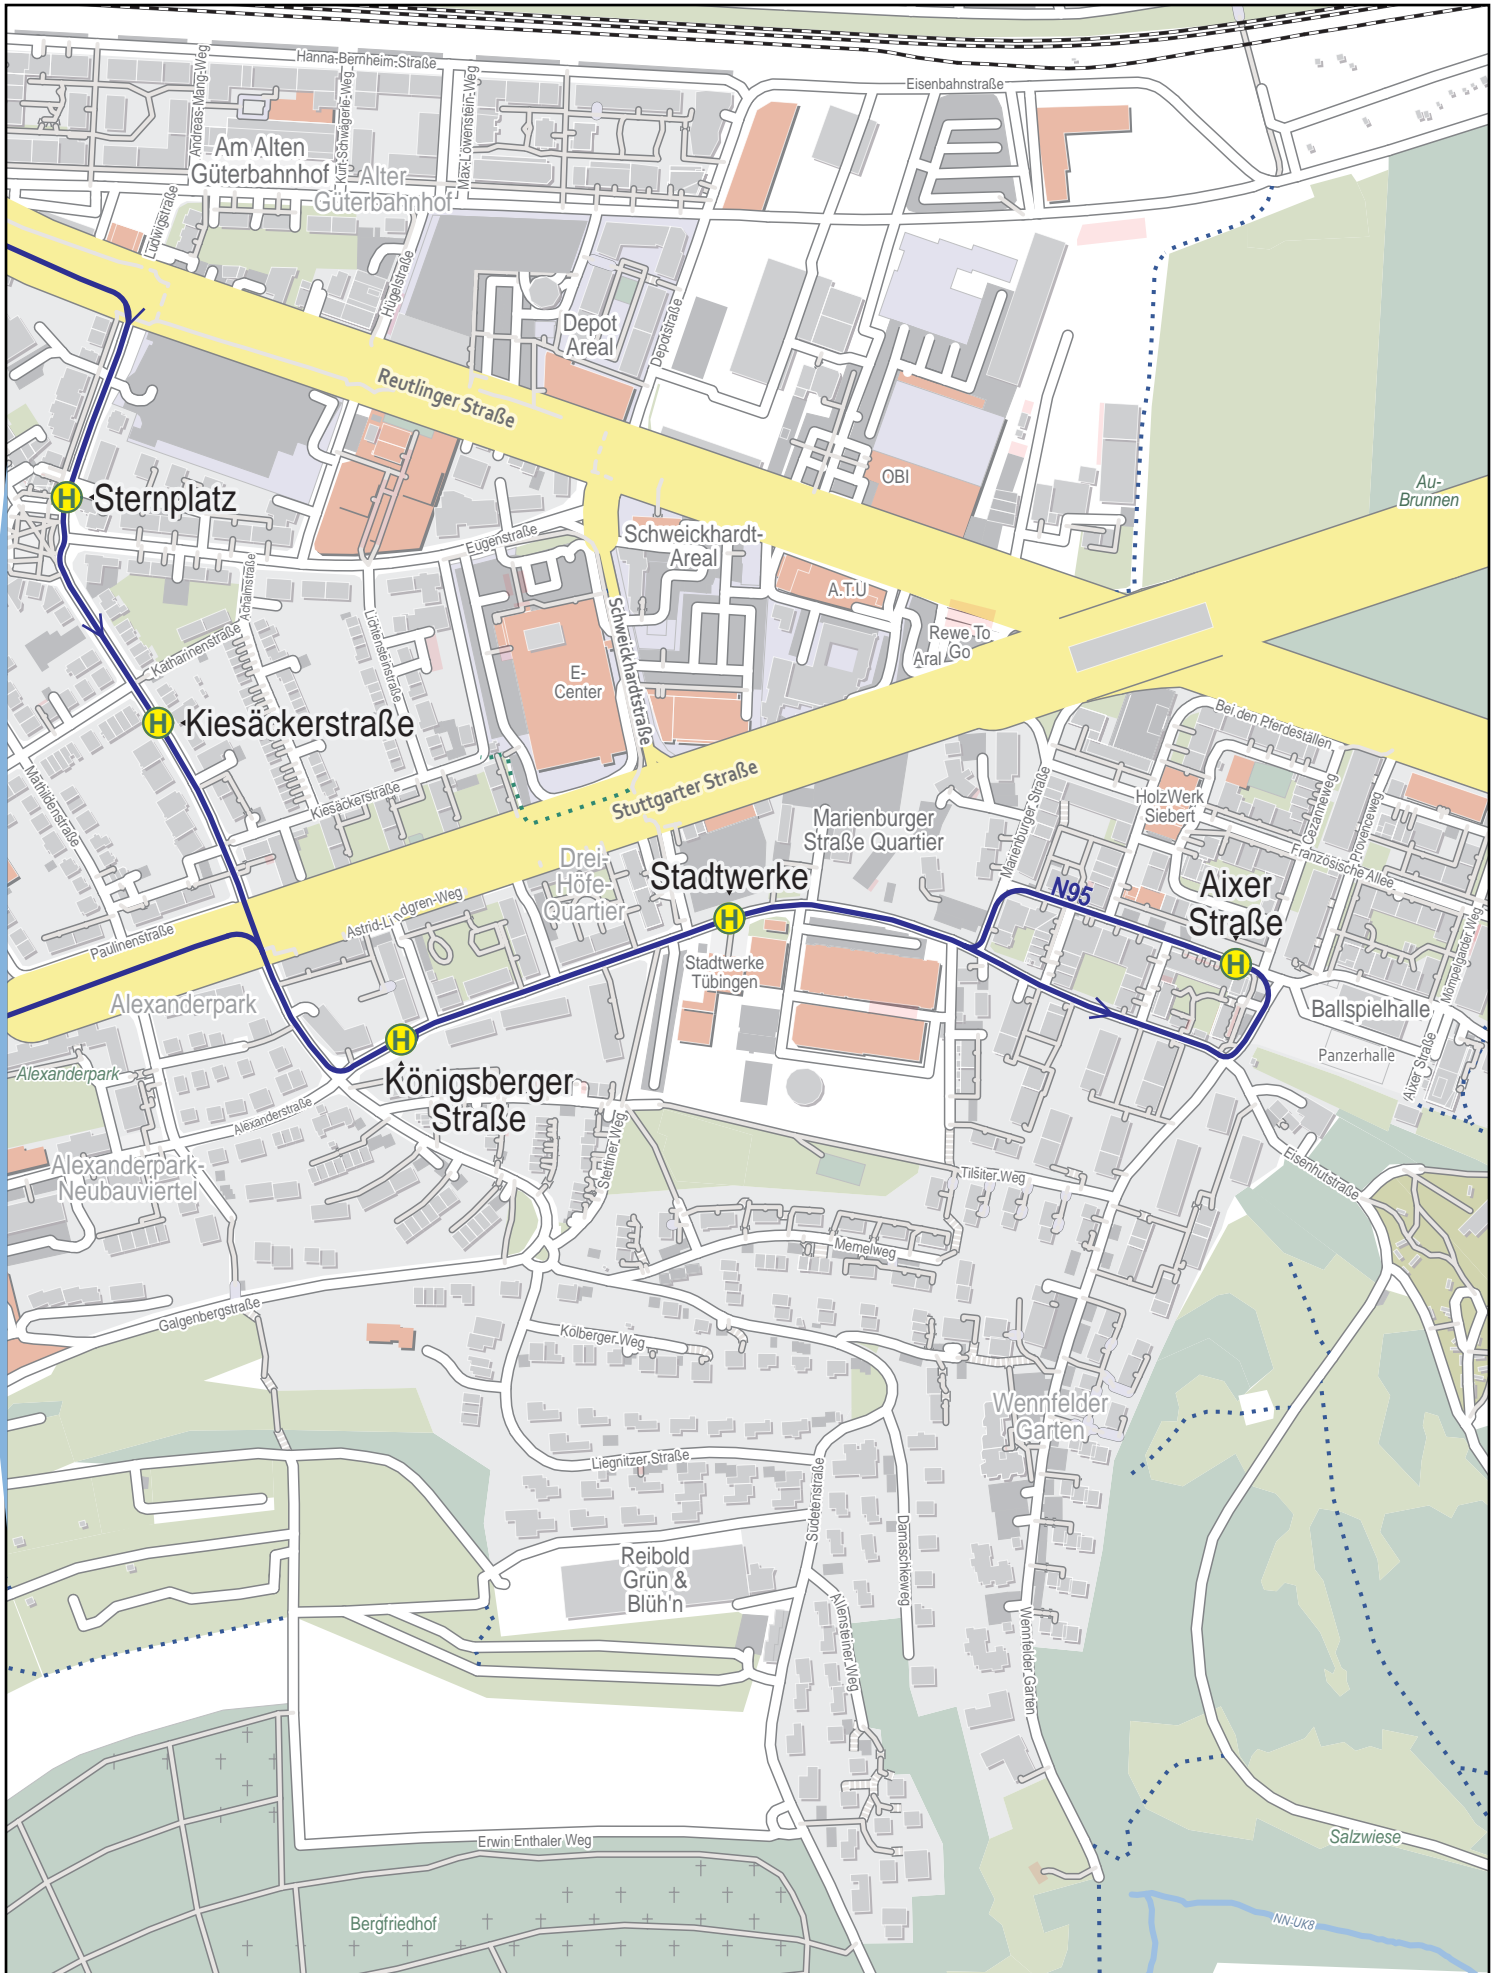

Linienverlaufsplan - SWT - Linie N95

125 m   250 m   375 m   500 m