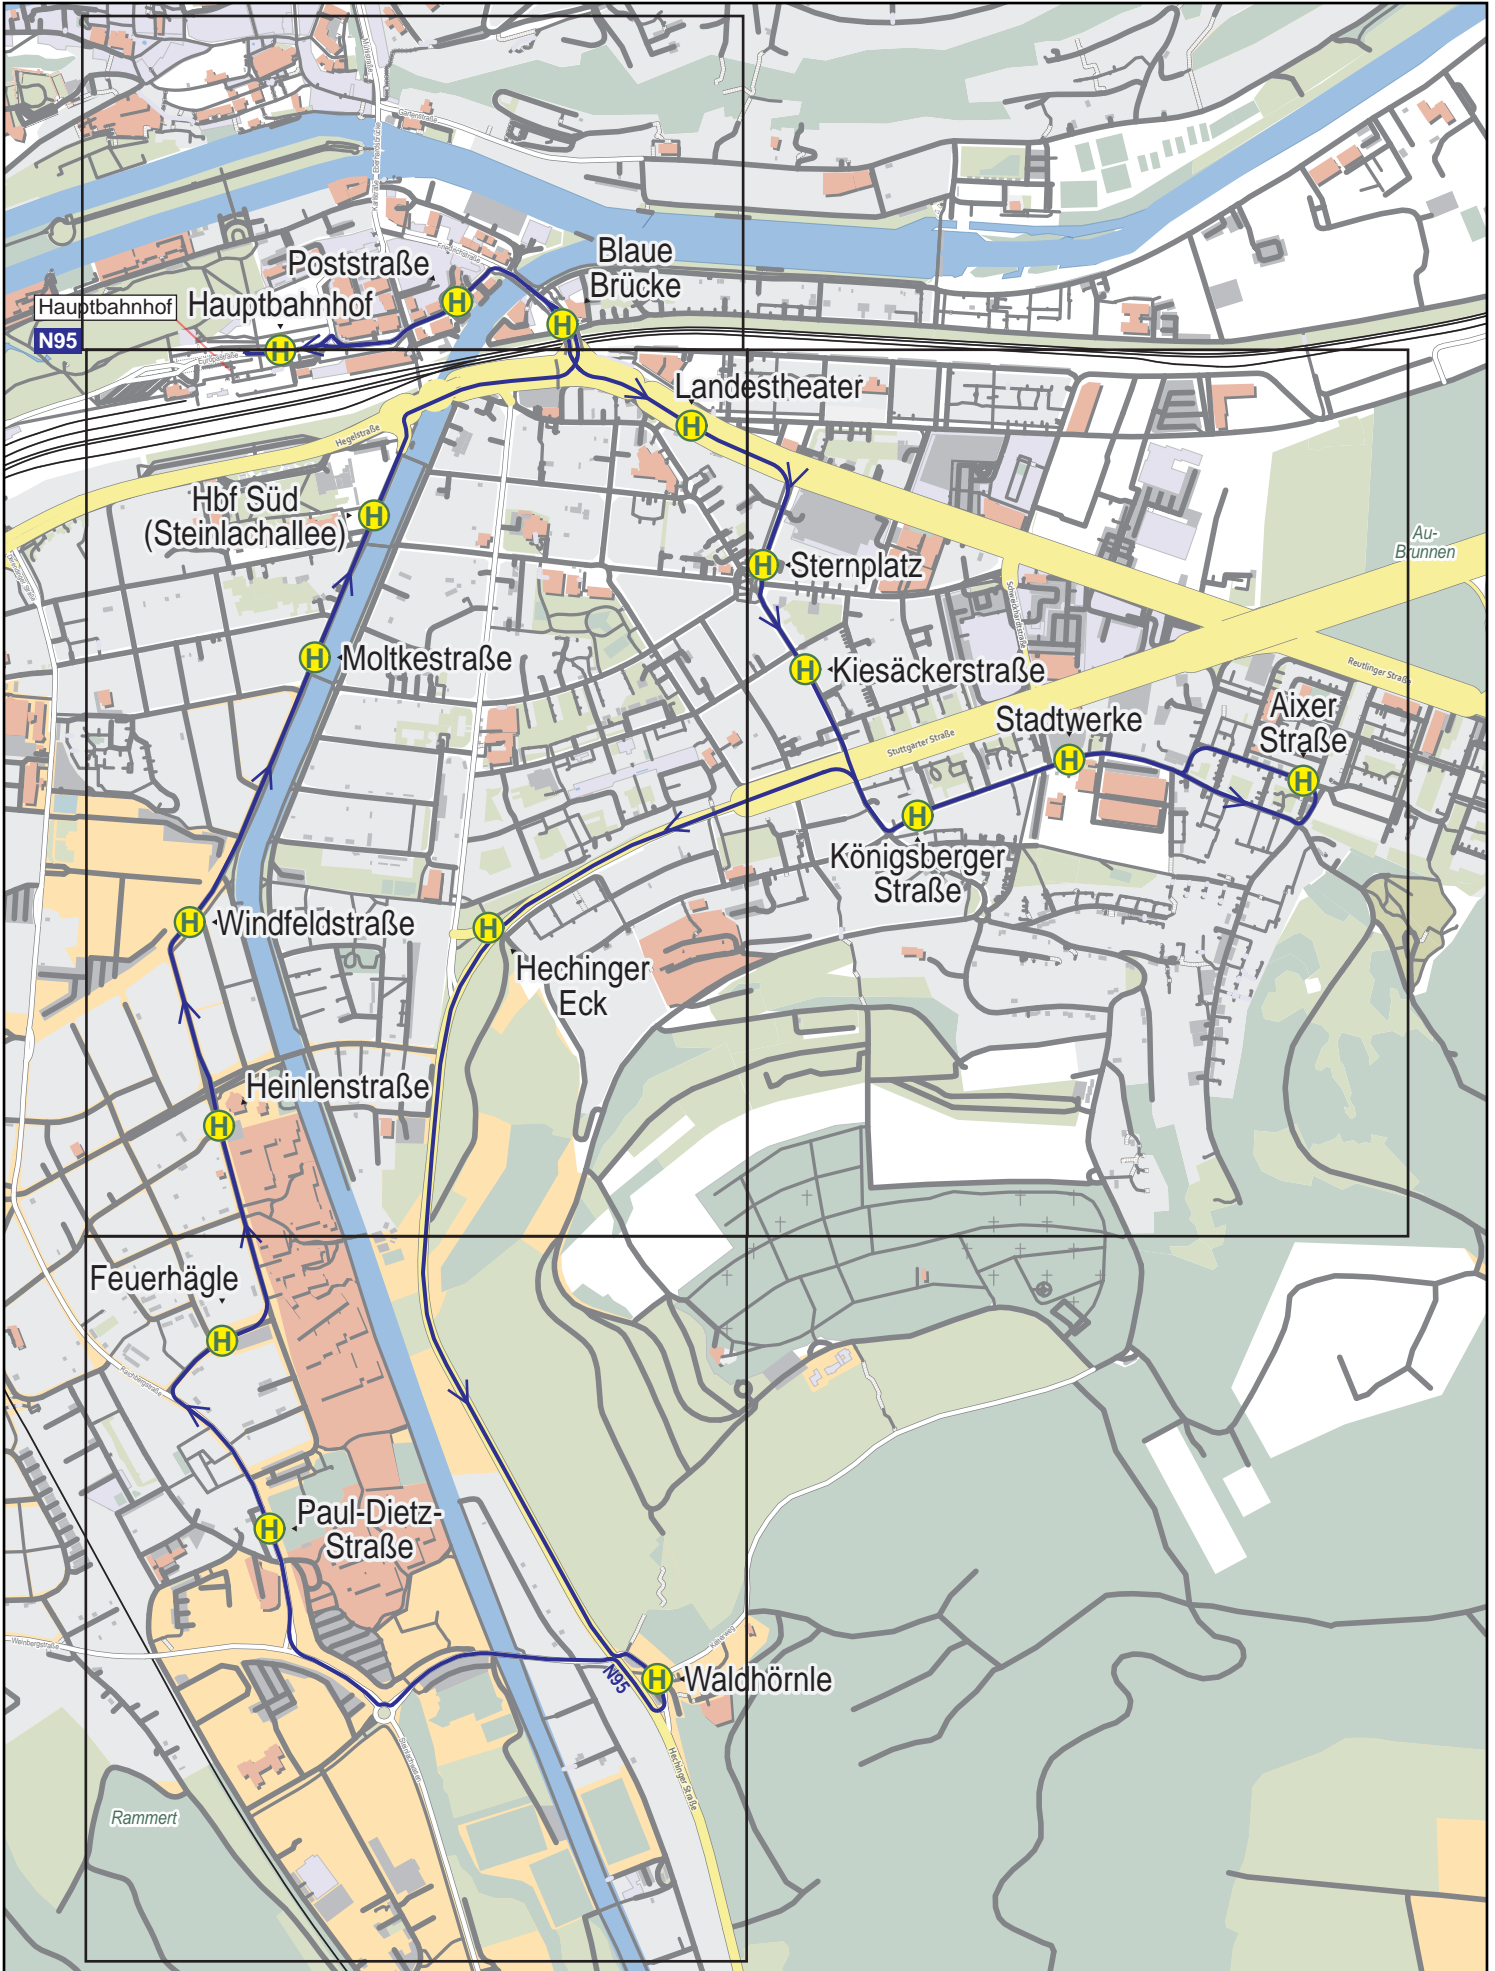

# Linienverlaufsplan - SWT - Linie N95

250 m 500 m 750 m 1 km

© OpenStreetMap-Mitwirkende

Gültig von 15.12.2024 bis 13.12.2025

# Linienverlaufsplan - SWT - Linie N95

125 m      250 m      375 m      500 m

# Linienverlaufsplan - SWT - Linie N95

125 m 250 m 375 m 500 m

© OpenStreetMap-Mitwirkende

# Linienverlaufsplan - SWT - Linie N95

125 m 250 m 375 m 500 m

Gültig von 15.12.2024 bis 13.12.2025

© OpenStreetMap-Mitwirkende