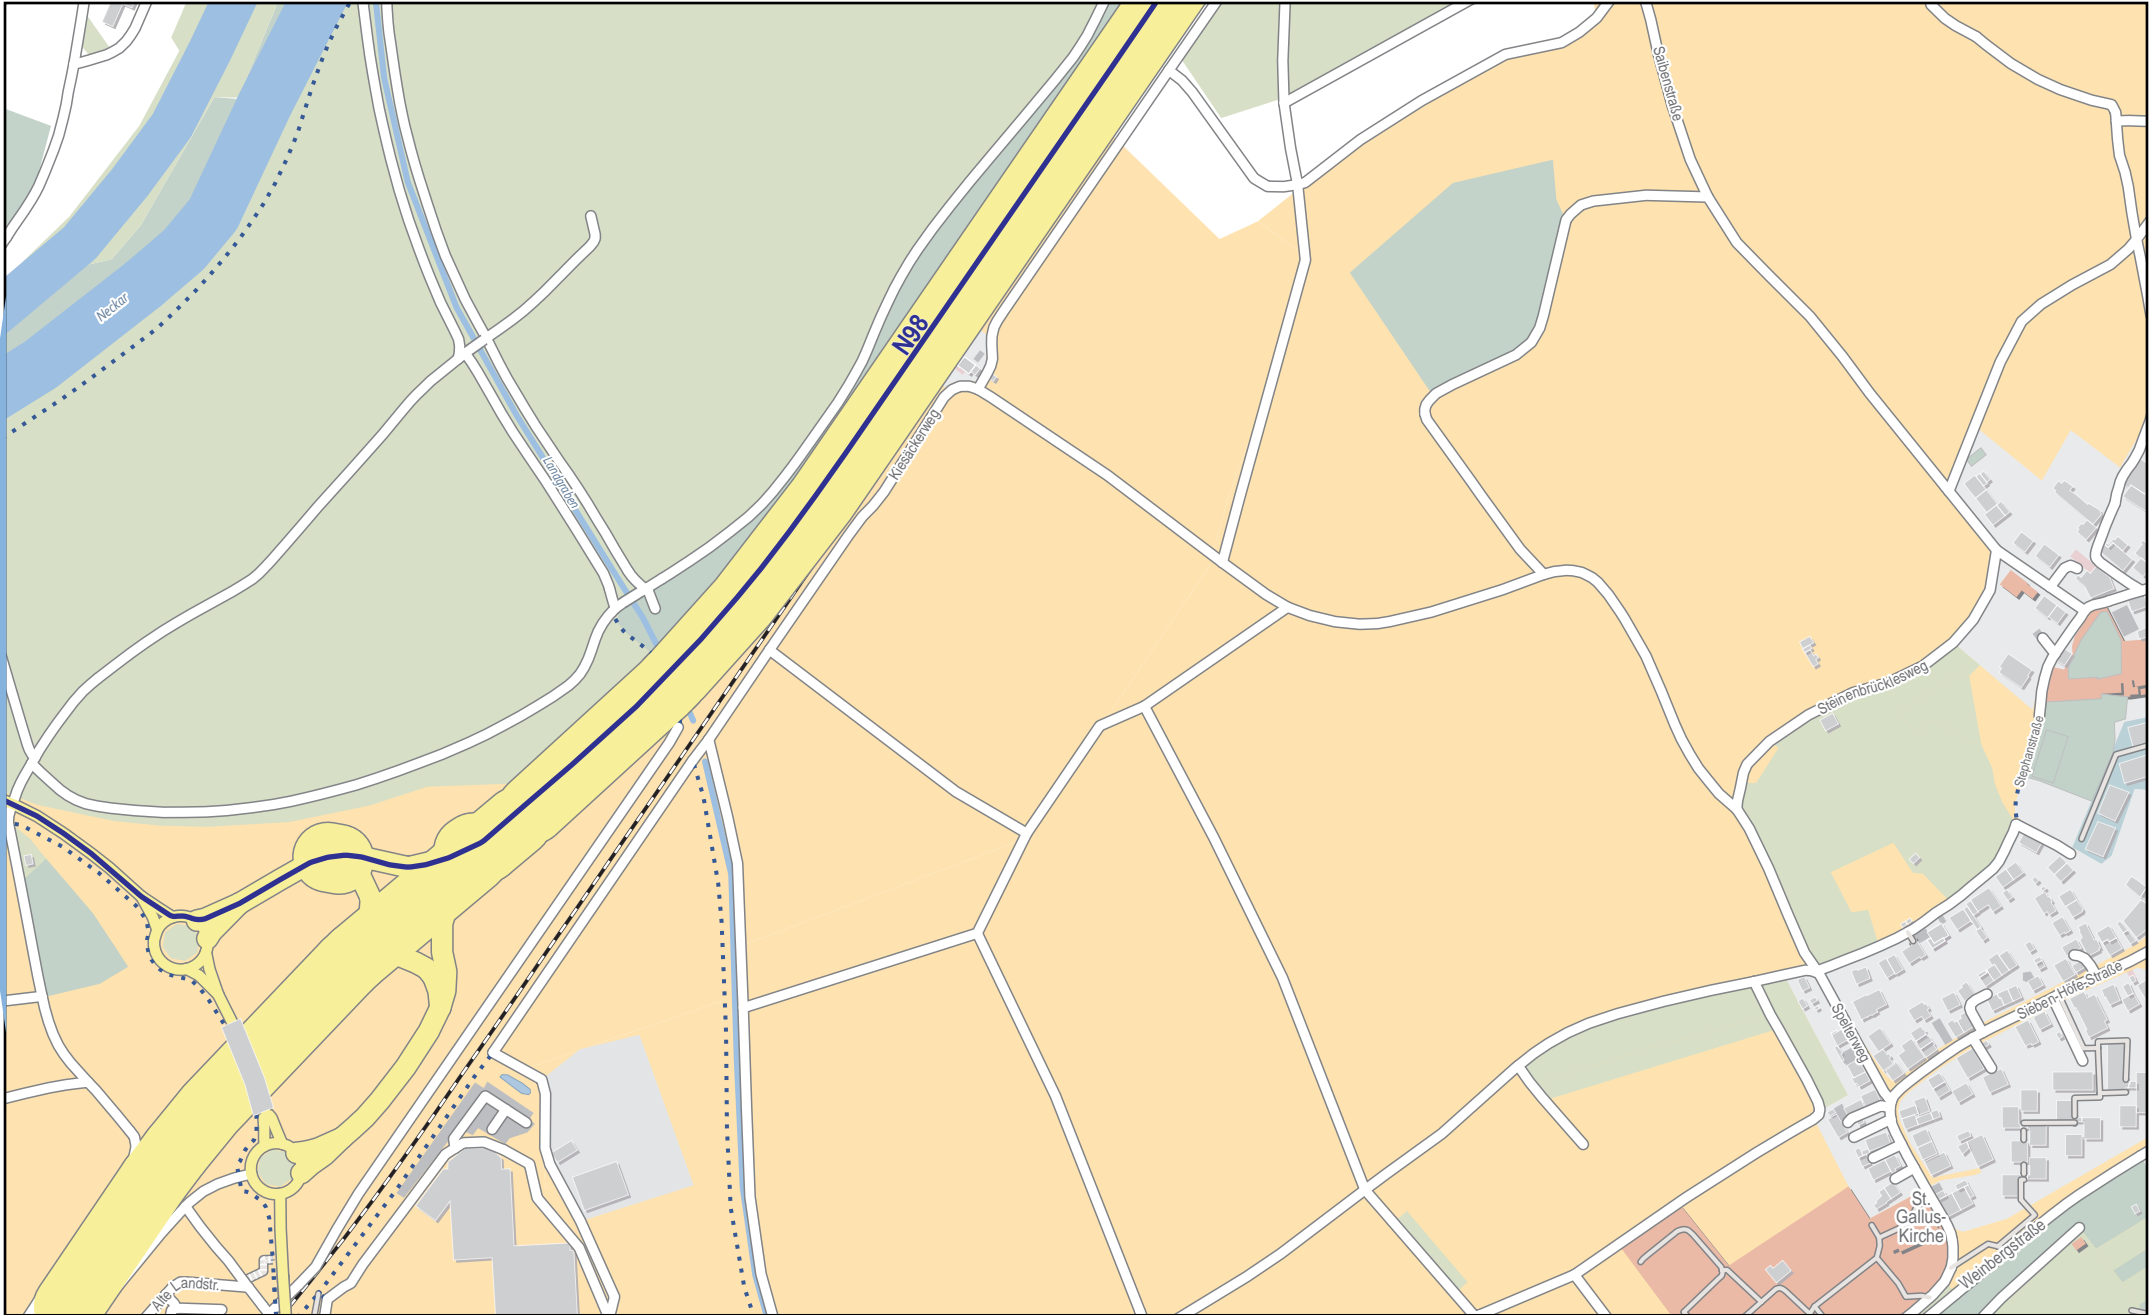

Linienverlaufsplan - SWT - Linie N98

Linienverlaufsplan - SWT - Linie N98

N98

125 m 250 m 375 m 500 m

Linienverlaufsplan - SWT - Linie N98

Linienverlaufsplan - SWT - Linie N98

Linienverlaufsplan - SWT - Linie N98

125 m 250 m 375 m 500 m

Linienverlaufsplan - SWT - Linie N98

Linienverlaufsplan - SWT - Linie N98

Linienverlaufsplan - SWT - Linie N98

Linienverlaufsplan - SWT - Linie N98

Linienverlaufsplan - SWT - Linie N98

Linienverlaufsplan - SWT - Linie N98

125 m 250 m 375 m 500 m

© OpenStreetMap-Mitwirkende

Linienverlaufsplan - SWT - Linie N98

125 m 250 m 375 m 500 m