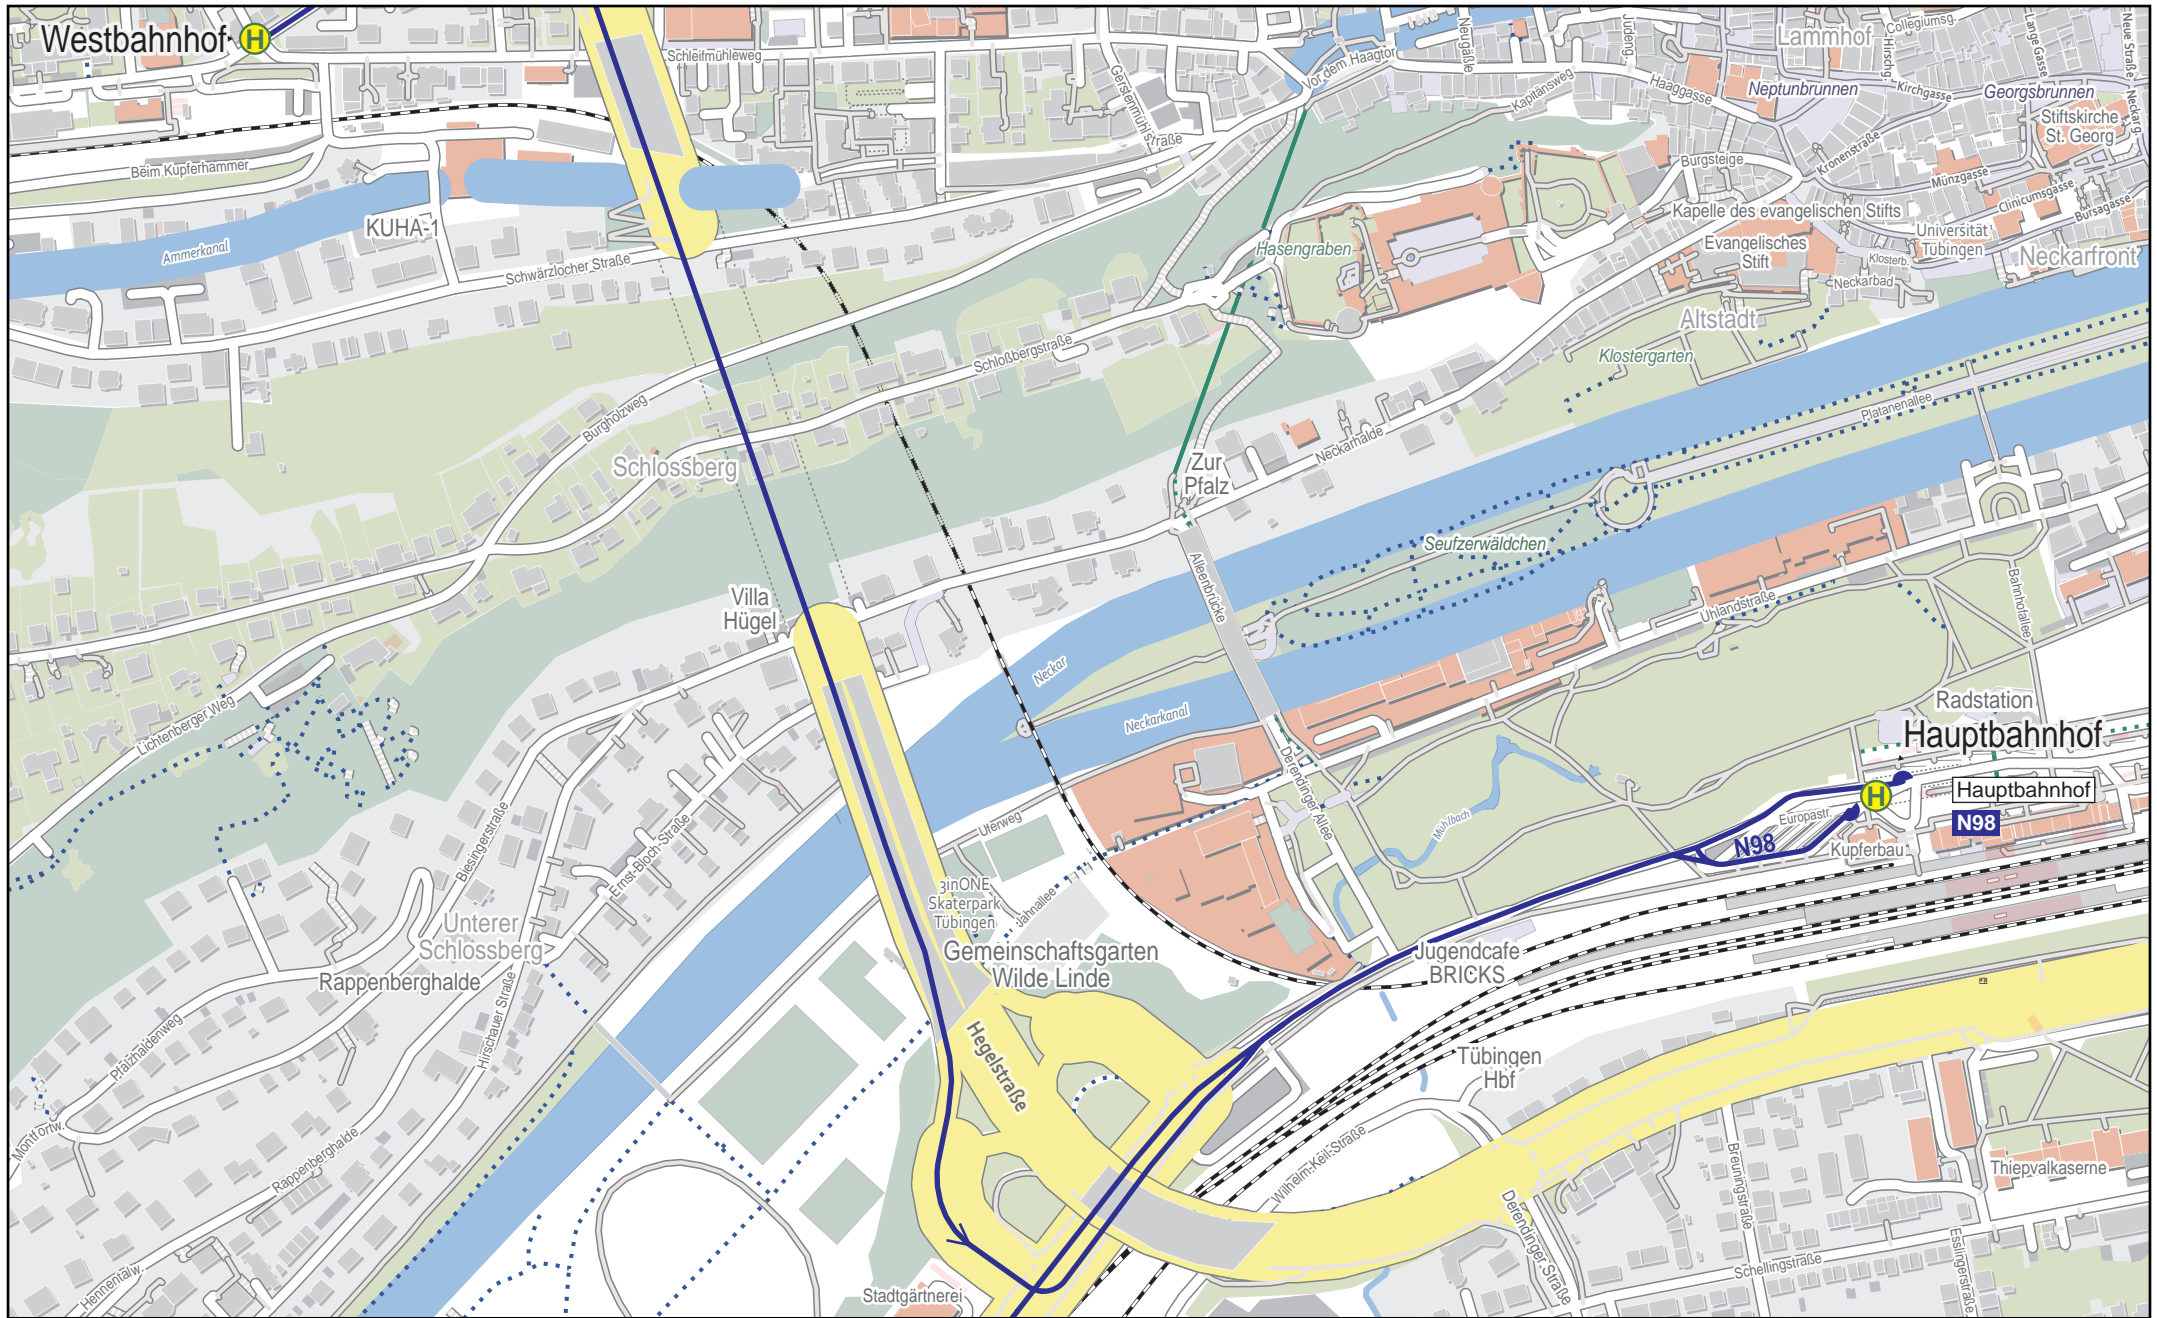

Linienverlaufsplan - SWT - Linie N98

Linienverlaufsplan - SWT - Linie N98

N98

125 m 250 m 375 m 500 m

Linienverlaufsplan - SWT - Linie N98

Linienverlaufsplan - SWT - Linie N98

Linienverlaufsplan - SWT - Linie N98

125 m 250 m 375 m 500 m

Linienverlaufsplan - SWT - Linie N98

Linienverlaufsplan - SWT - Linie N98

Linienverlaufsplan - SWT - Linie N98

Linienverlaufsplan - SWT - Linie N98

Linienverlaufsplan - SWT - Linie N98

Linienverlaufsplan - SWT - Linie N98

125 m 250 m 375 m 500 m

© OpenStreetMap-Mitwirkende

Linienverlaufsplan - SWT - Linie N98

125 m 250 m 375 m 500 m