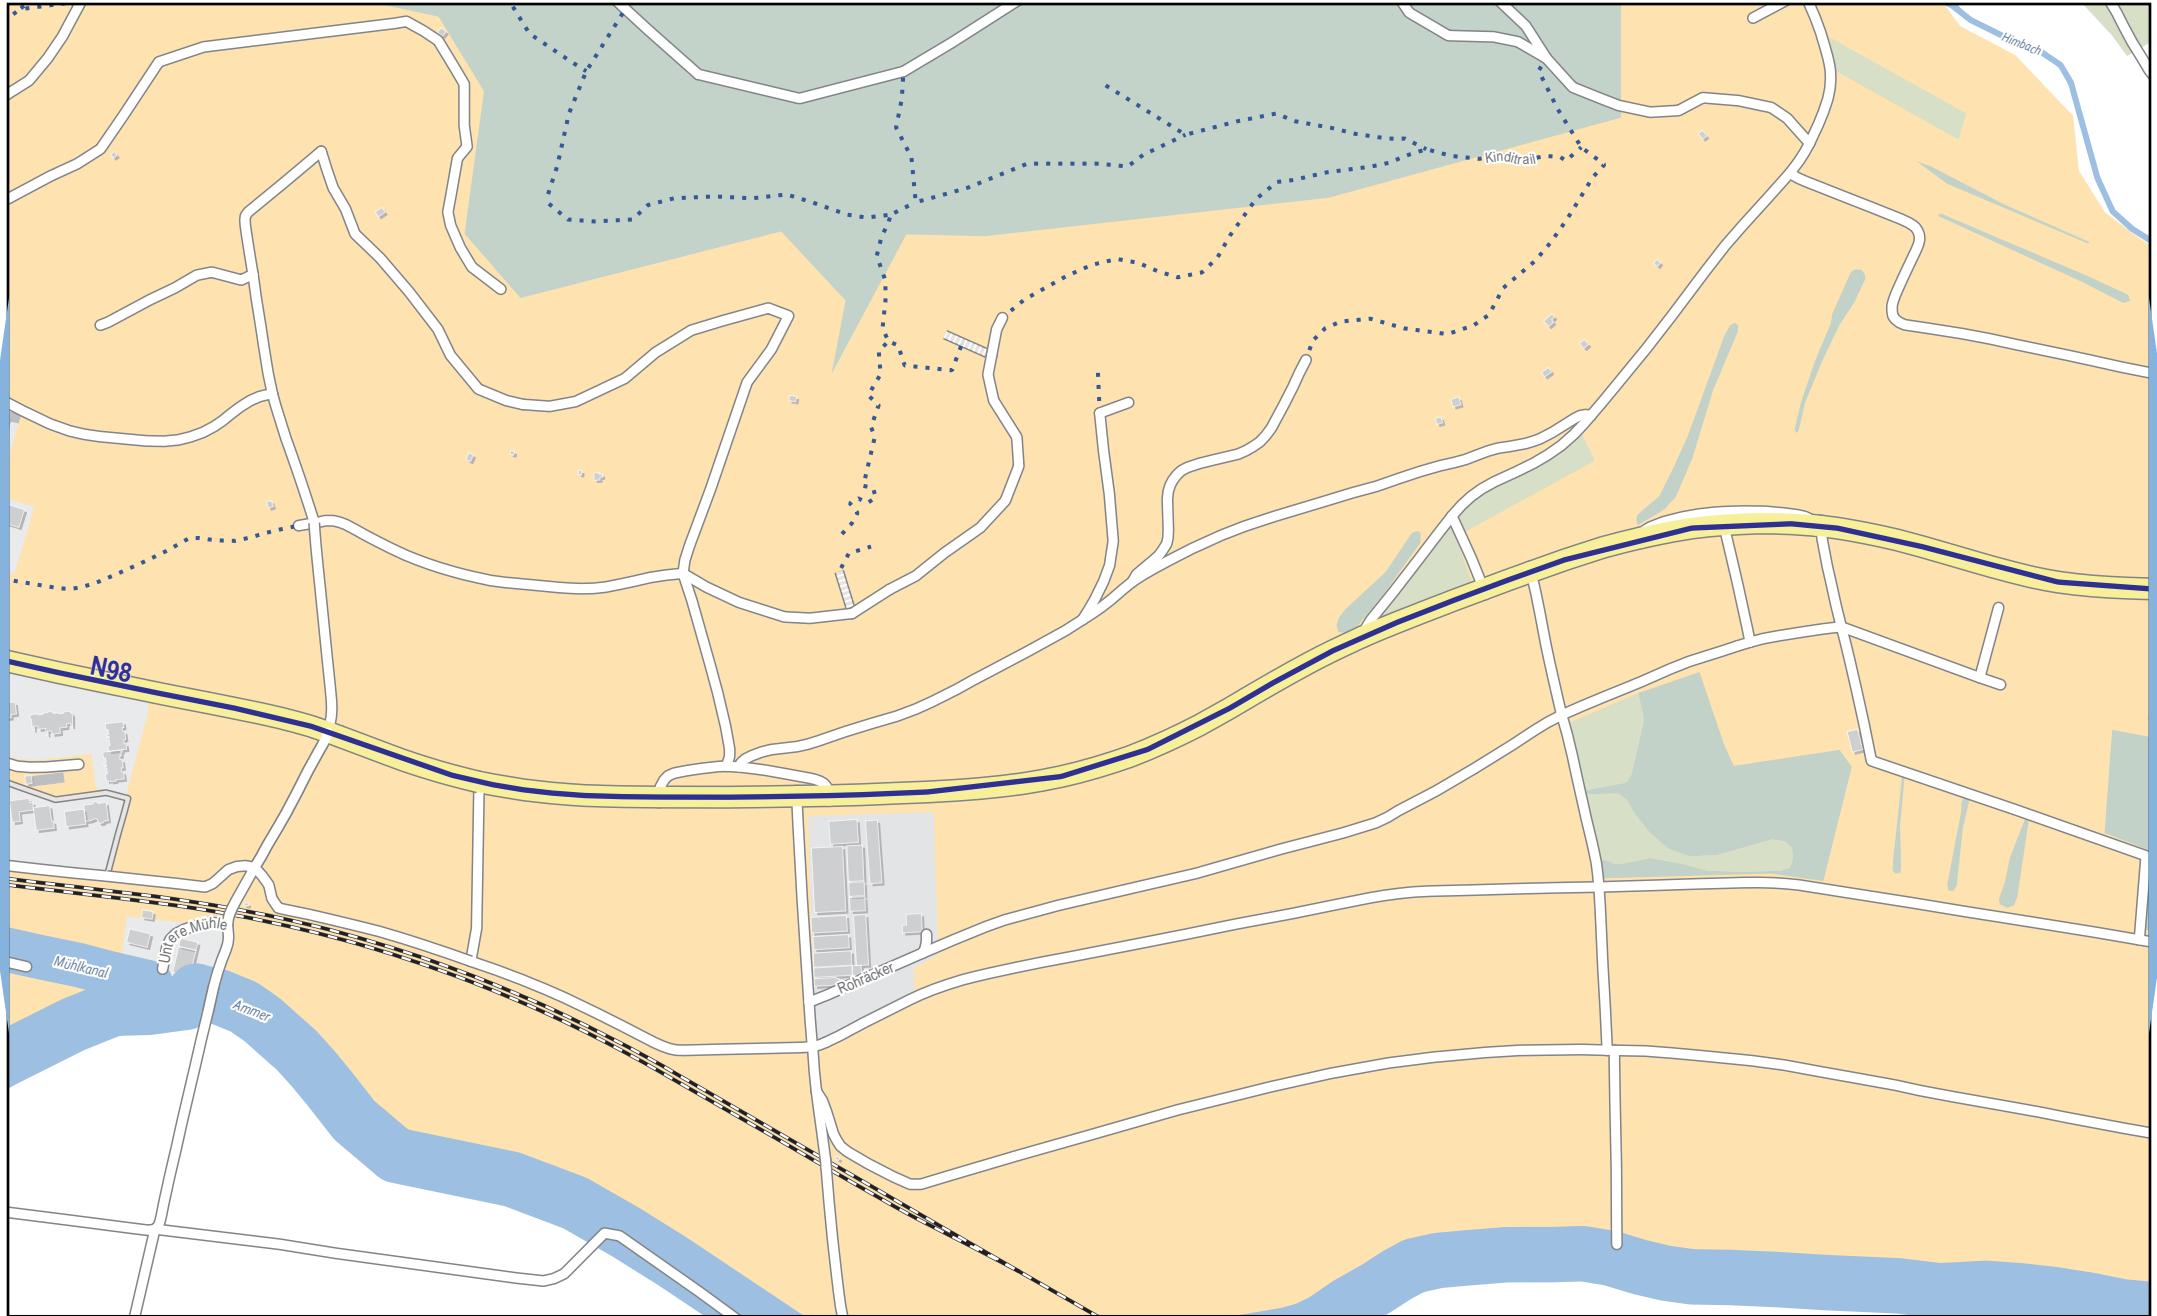

Linienverlaufsplan - SWT - Linie N98

Linienverlaufsplan - SWT - Linie N98

N98

125 m 250 m 375 m 500 m

Linienverlaufsplan - SWT - Linie N98

Linienverlaufsplan - SWT - Linie N98

Linienverlaufsplan - SWT - Linie N98

125 m 250 m 375 m 500 m

Linienverlaufsplan - SWT - Linie N98

Linienverlaufsplan - SWT - Linie N98

Linienverlaufsplan - SWT - Linie N98

Linienverlaufsplan - SWT - Linie N98

Linienverlaufsplan - SWT - Linie N98

Linienverlaufsplan - SWT - Linie N98

125 m 250 m 375 m 500 m

© OpenStreetMap-Mitwirkende

Linienverlaufsplan - SWT - Linie N98

125 m 250 m 375 m 500 m