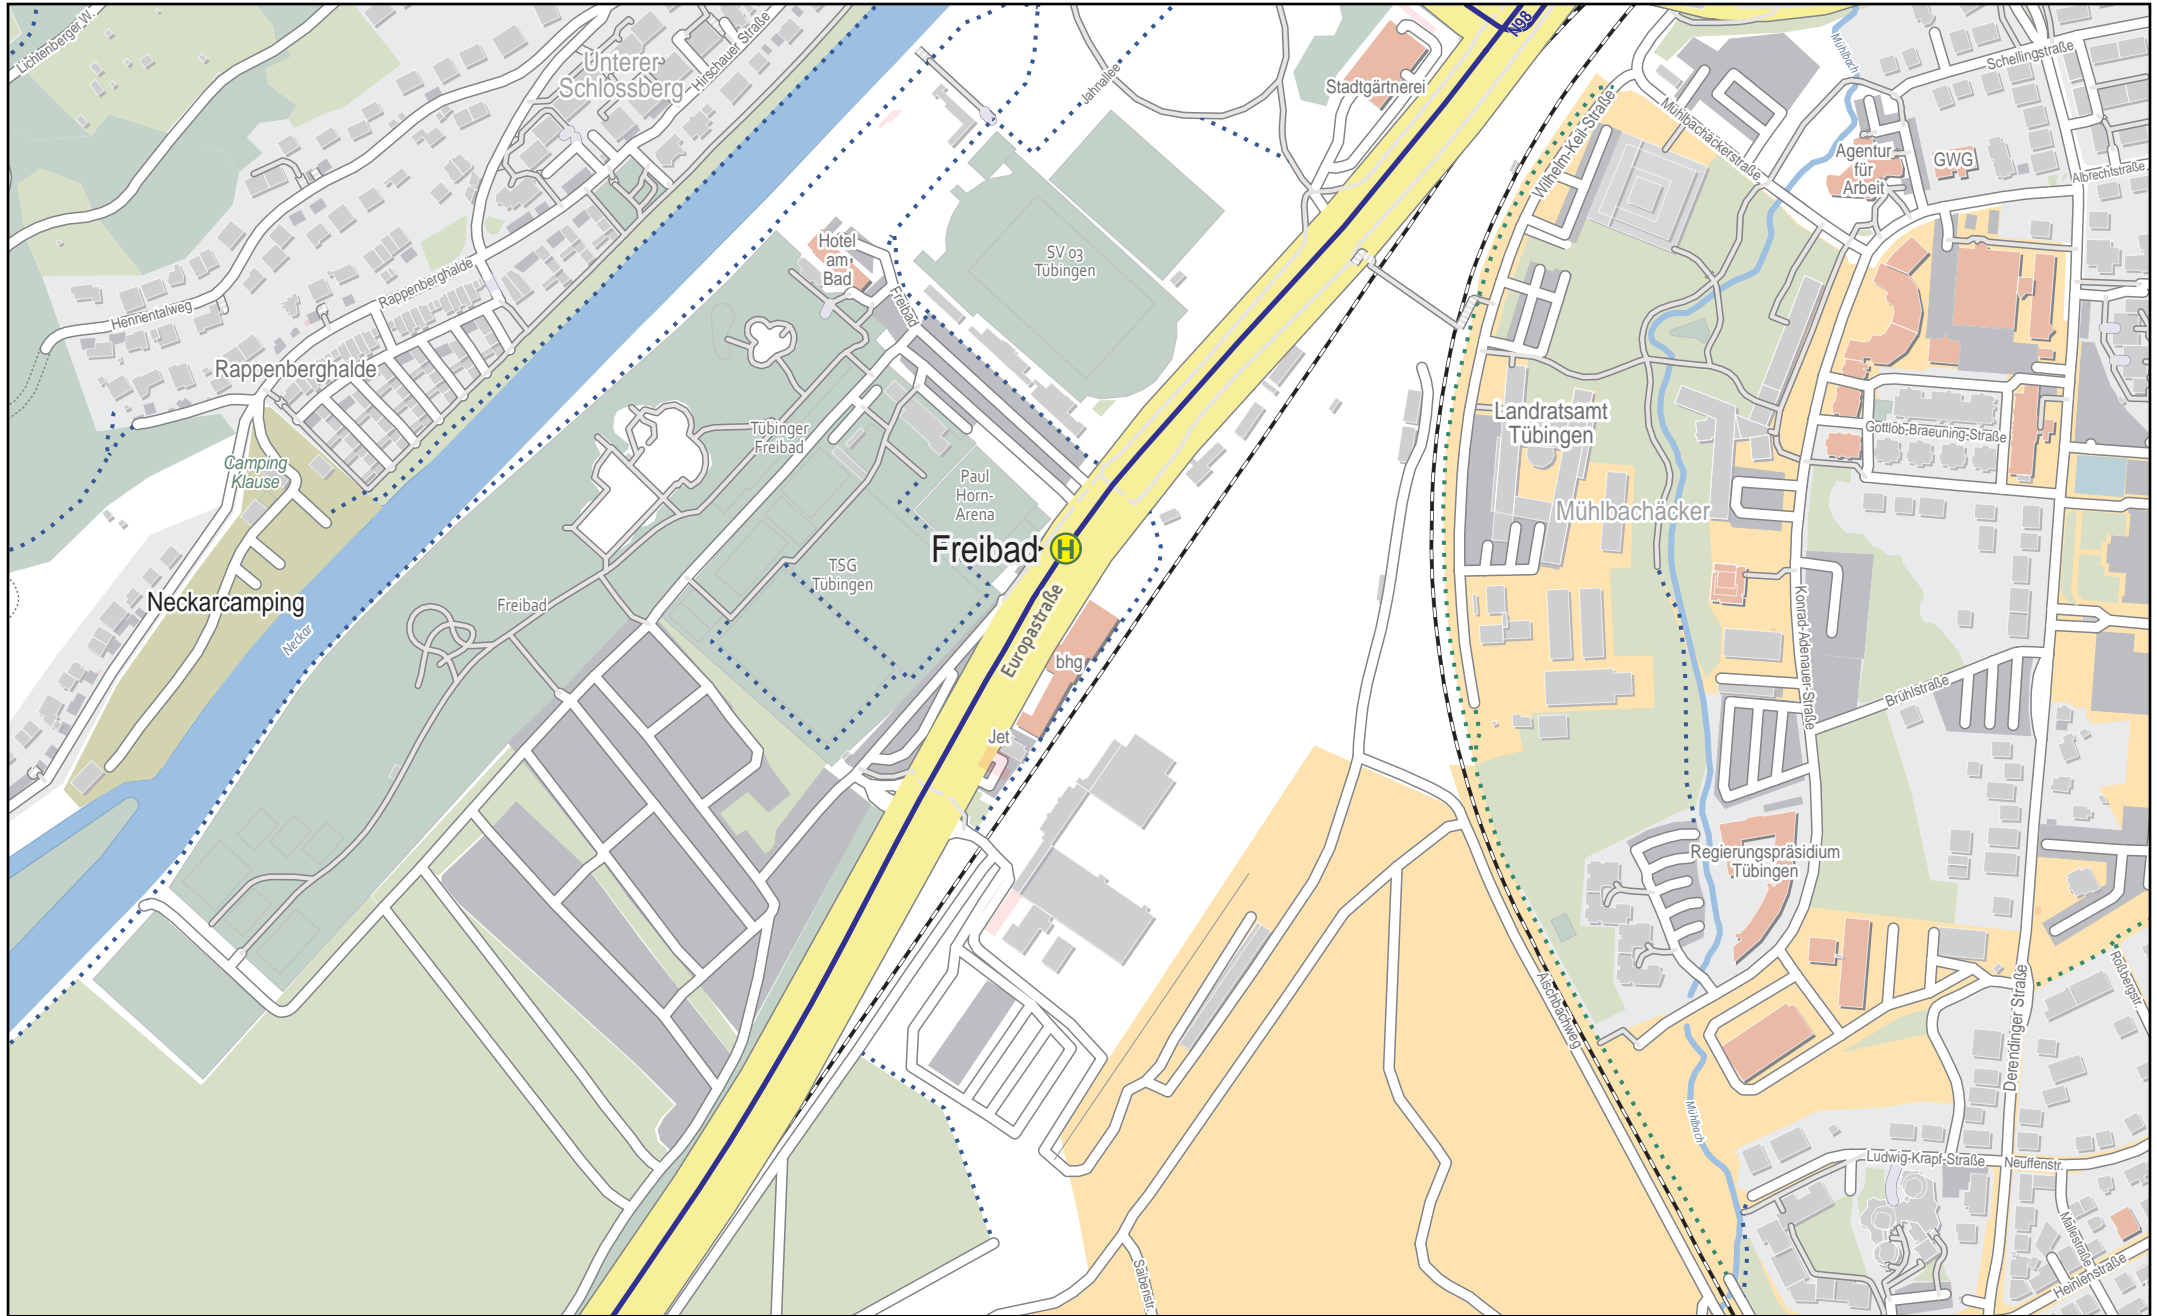

Linienverlaufsplan - SWT - Linie N98

Linienverlaufsplan - SWT - Linie N98

N98

125 m 250 m 375 m 500 m

Linienverlaufsplan - SWT - Linie N98

Linienverlaufsplan - SWT - Linie N98

Linienverlaufsplan - SWT - Linie N98

125 m 250 m 375 m 500 m

Linienverlaufsplan - SWT - Linie N98

Linienverlaufsplan - SWT - Linie N98

Linienverlaufsplan - SWT - Linie N98

Linienverlaufsplan - SWT - Linie N98

Linienverlaufsplan - SWT - Linie N98

Linienverlaufsplan - SWT - Linie N98

125 m 250 m 375 m 500 m

© OpenStreetMap-Mitwirkende

Linienverlaufsplan - SWT - Linie N98

125 m 250 m 375 m 500 m