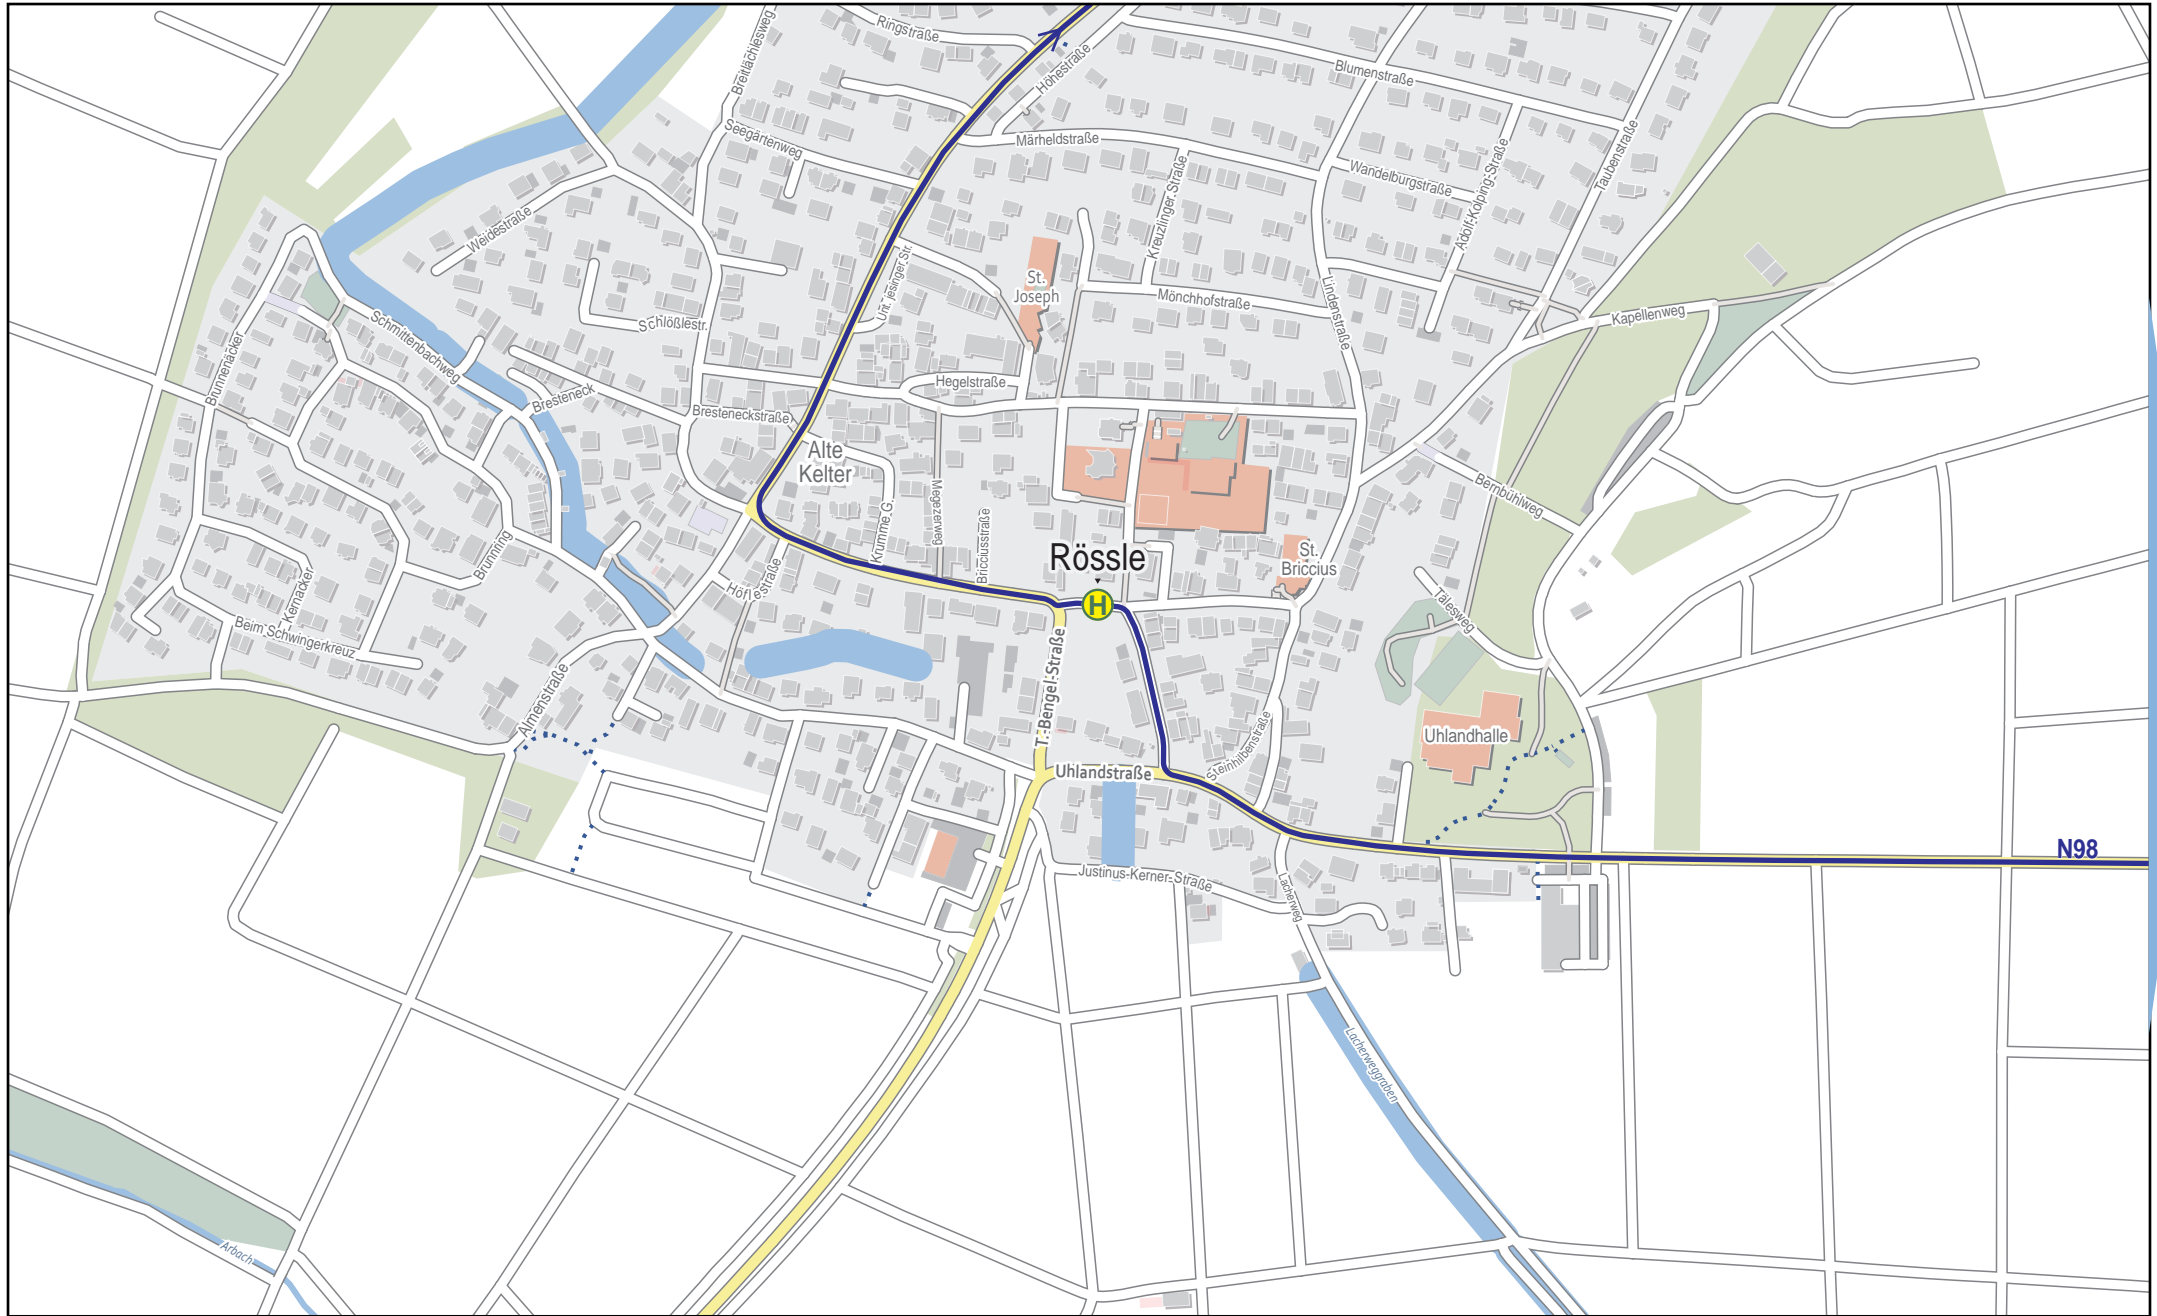

Linienverlaufsplan - SWT - Linie N98

Linienverlaufsplan - SWT - Linie N98

N98

125 m 250 m 375 m 500 m

Linienverlaufsplan - SWT - Linie N98

Linienverlaufsplan - SWT - Linie N98

Linienverlaufsplan - SWT - Linie N98

125 m 250 m 375 m 500 m

Linienverlaufsplan - SWT - Linie N98

Linienverlaufsplan - SWT - Linie N98

Linienverlaufsplan - SWT - Linie N98

Linienverlaufsplan - SWT - Linie N98

Linienverlaufsplan - SWT - Linie N98

Linienverlaufsplan - SWT - Linie N98

125 m 250 m 375 m 500 m

© OpenStreetMap-Mitwirkende

Linienverlaufsplan - SWT - Linie N98

125 m 250 m 375 m 500 m