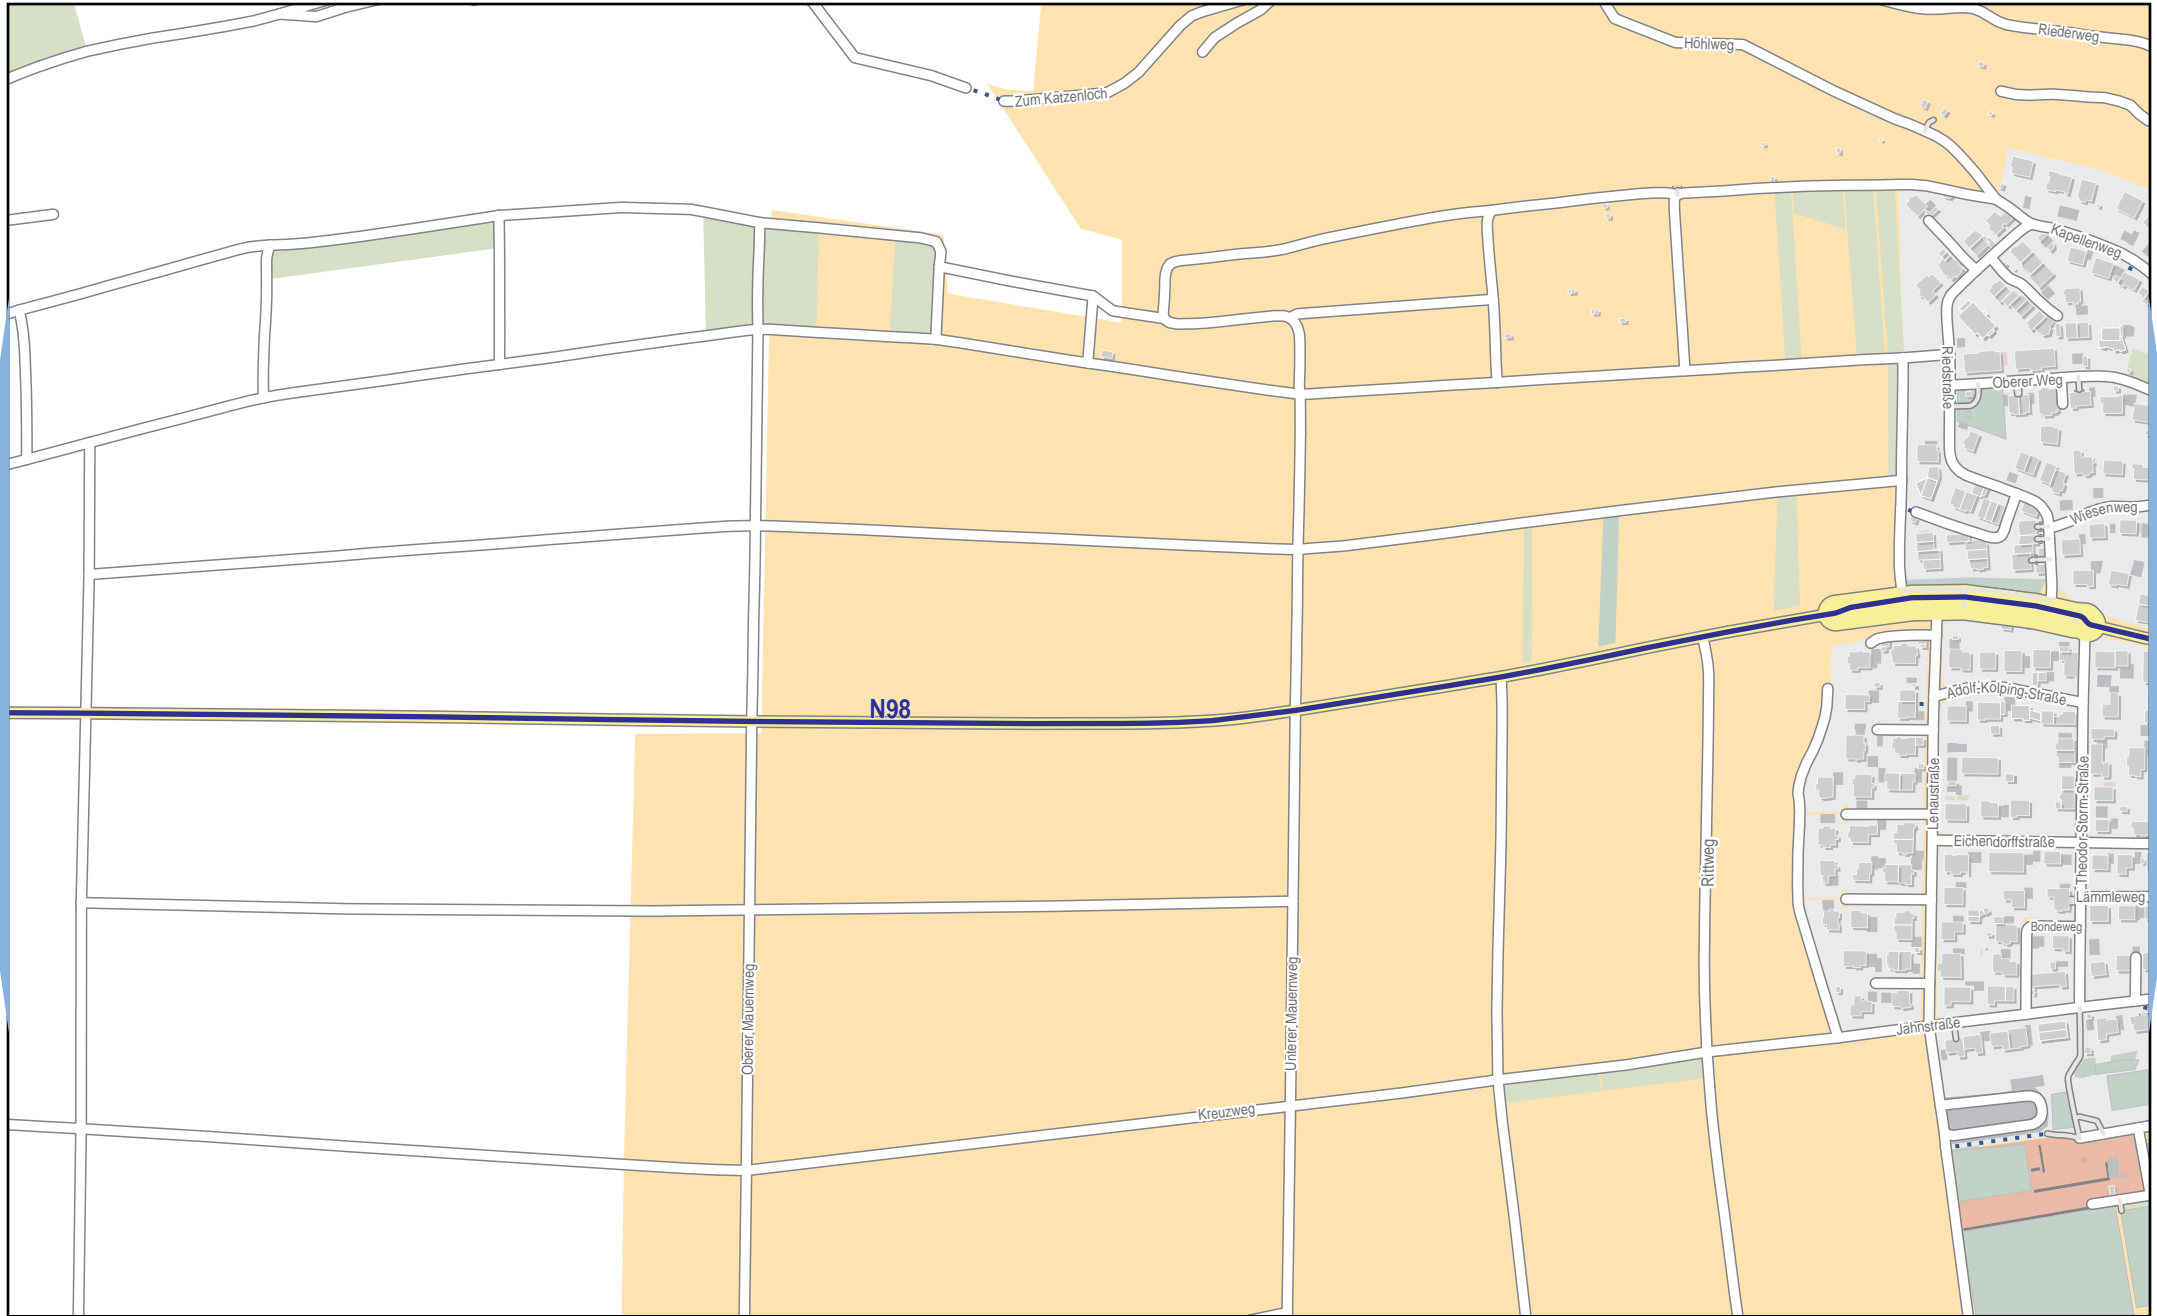

Linienverlaufsplan - SWT - Linie N98

Linienverlaufsplan - SWT - Linie N98

N98

125 m 250 m 375 m 500 m

Linienverlaufsplan - SWT - Linie N98

Linienverlaufsplan - SWT - Linie N98

Linienverlaufsplan - SWT - Linie N98

125 m 250 m 375 m 500 m

Linienverlaufsplan - SWT - Linie N98

Linienverlaufsplan - SWT - Linie N98

Linienverlaufsplan - SWT - Linie N98

Linienverlaufsplan - SWT - Linie N98

Linienverlaufsplan - SWT - Linie N98

Linienverlaufsplan - SWT - Linie N98

125 m 250 m 375 m 500 m

© OpenStreetMap-Mitwirkende

Linienverlaufsplan - SWT - Linie N98

125 m 250 m 375 m 500 m