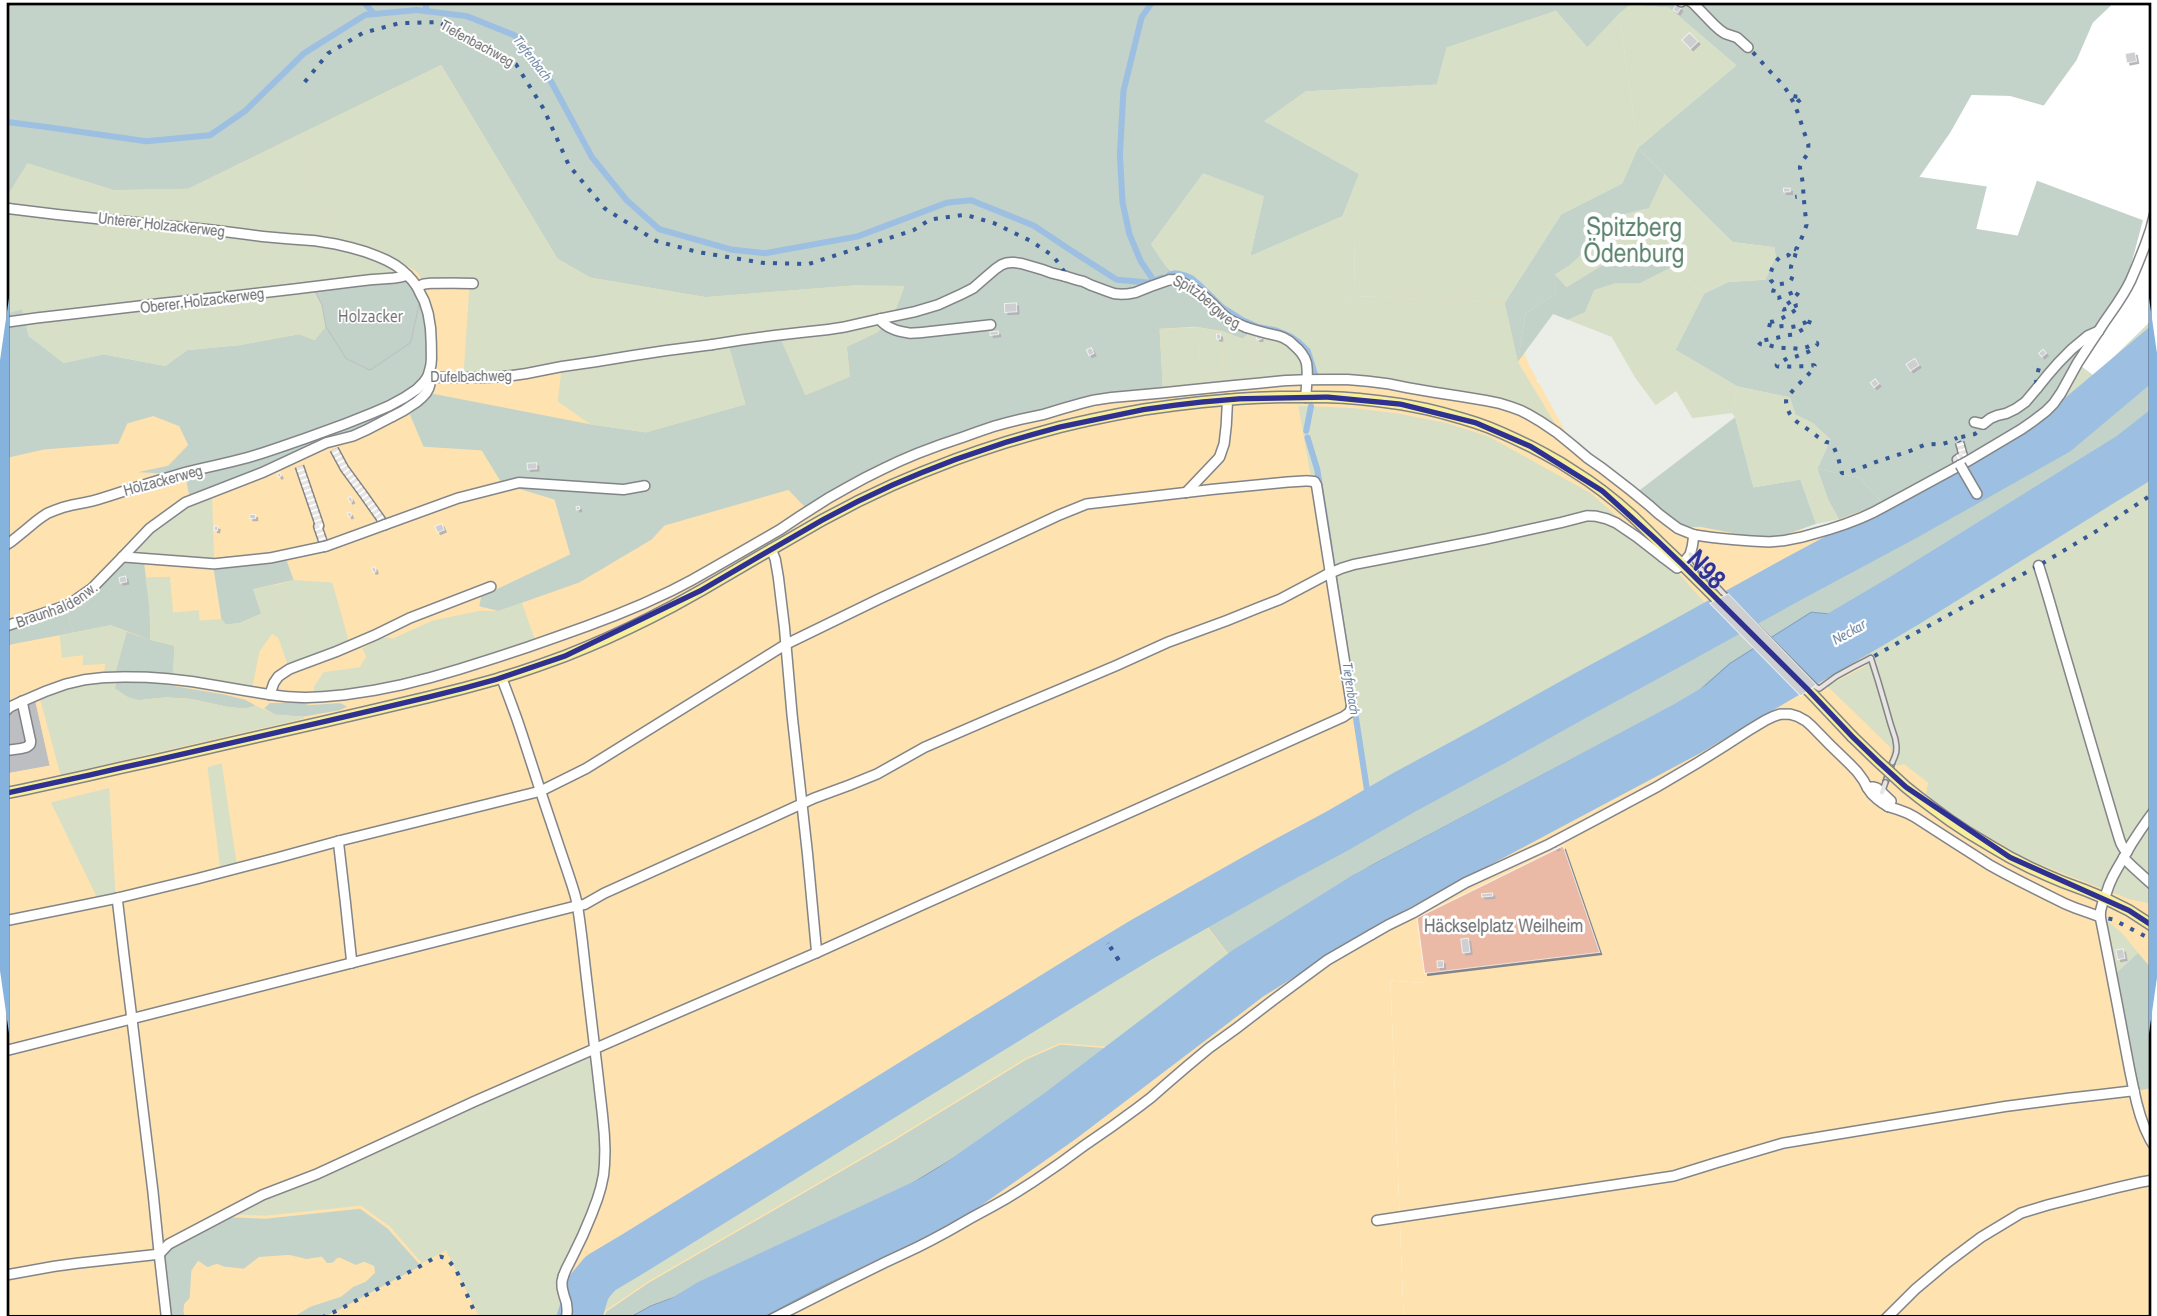

Linienverlaufsplan - SWT - Linie N98

Linienverlaufsplan - SWT - Linie N98

N98

125 m 250 m 375 m 500 m

Linienverlaufsplan - SWT - Linie N98

Linienverlaufsplan - SWT - Linie N98

Linienverlaufsplan - SWT - Linie N98

125 m 250 m 375 m 500 m

Linienverlaufsplan - SWT - Linie N98

Linienverlaufsplan - SWT - Linie N98

Linienverlaufsplan - SWT - Linie N98

Linienverlaufsplan - SWT - Linie N98

Linienverlaufsplan - SWT - Linie N98

Linienverlaufsplan - SWT - Linie N98

125 m 250 m 375 m 500 m

© OpenStreetMap-Mitwirkende

Linienverlaufsplan - SWT - Linie N98

125 m 250 m 375 m 500 m