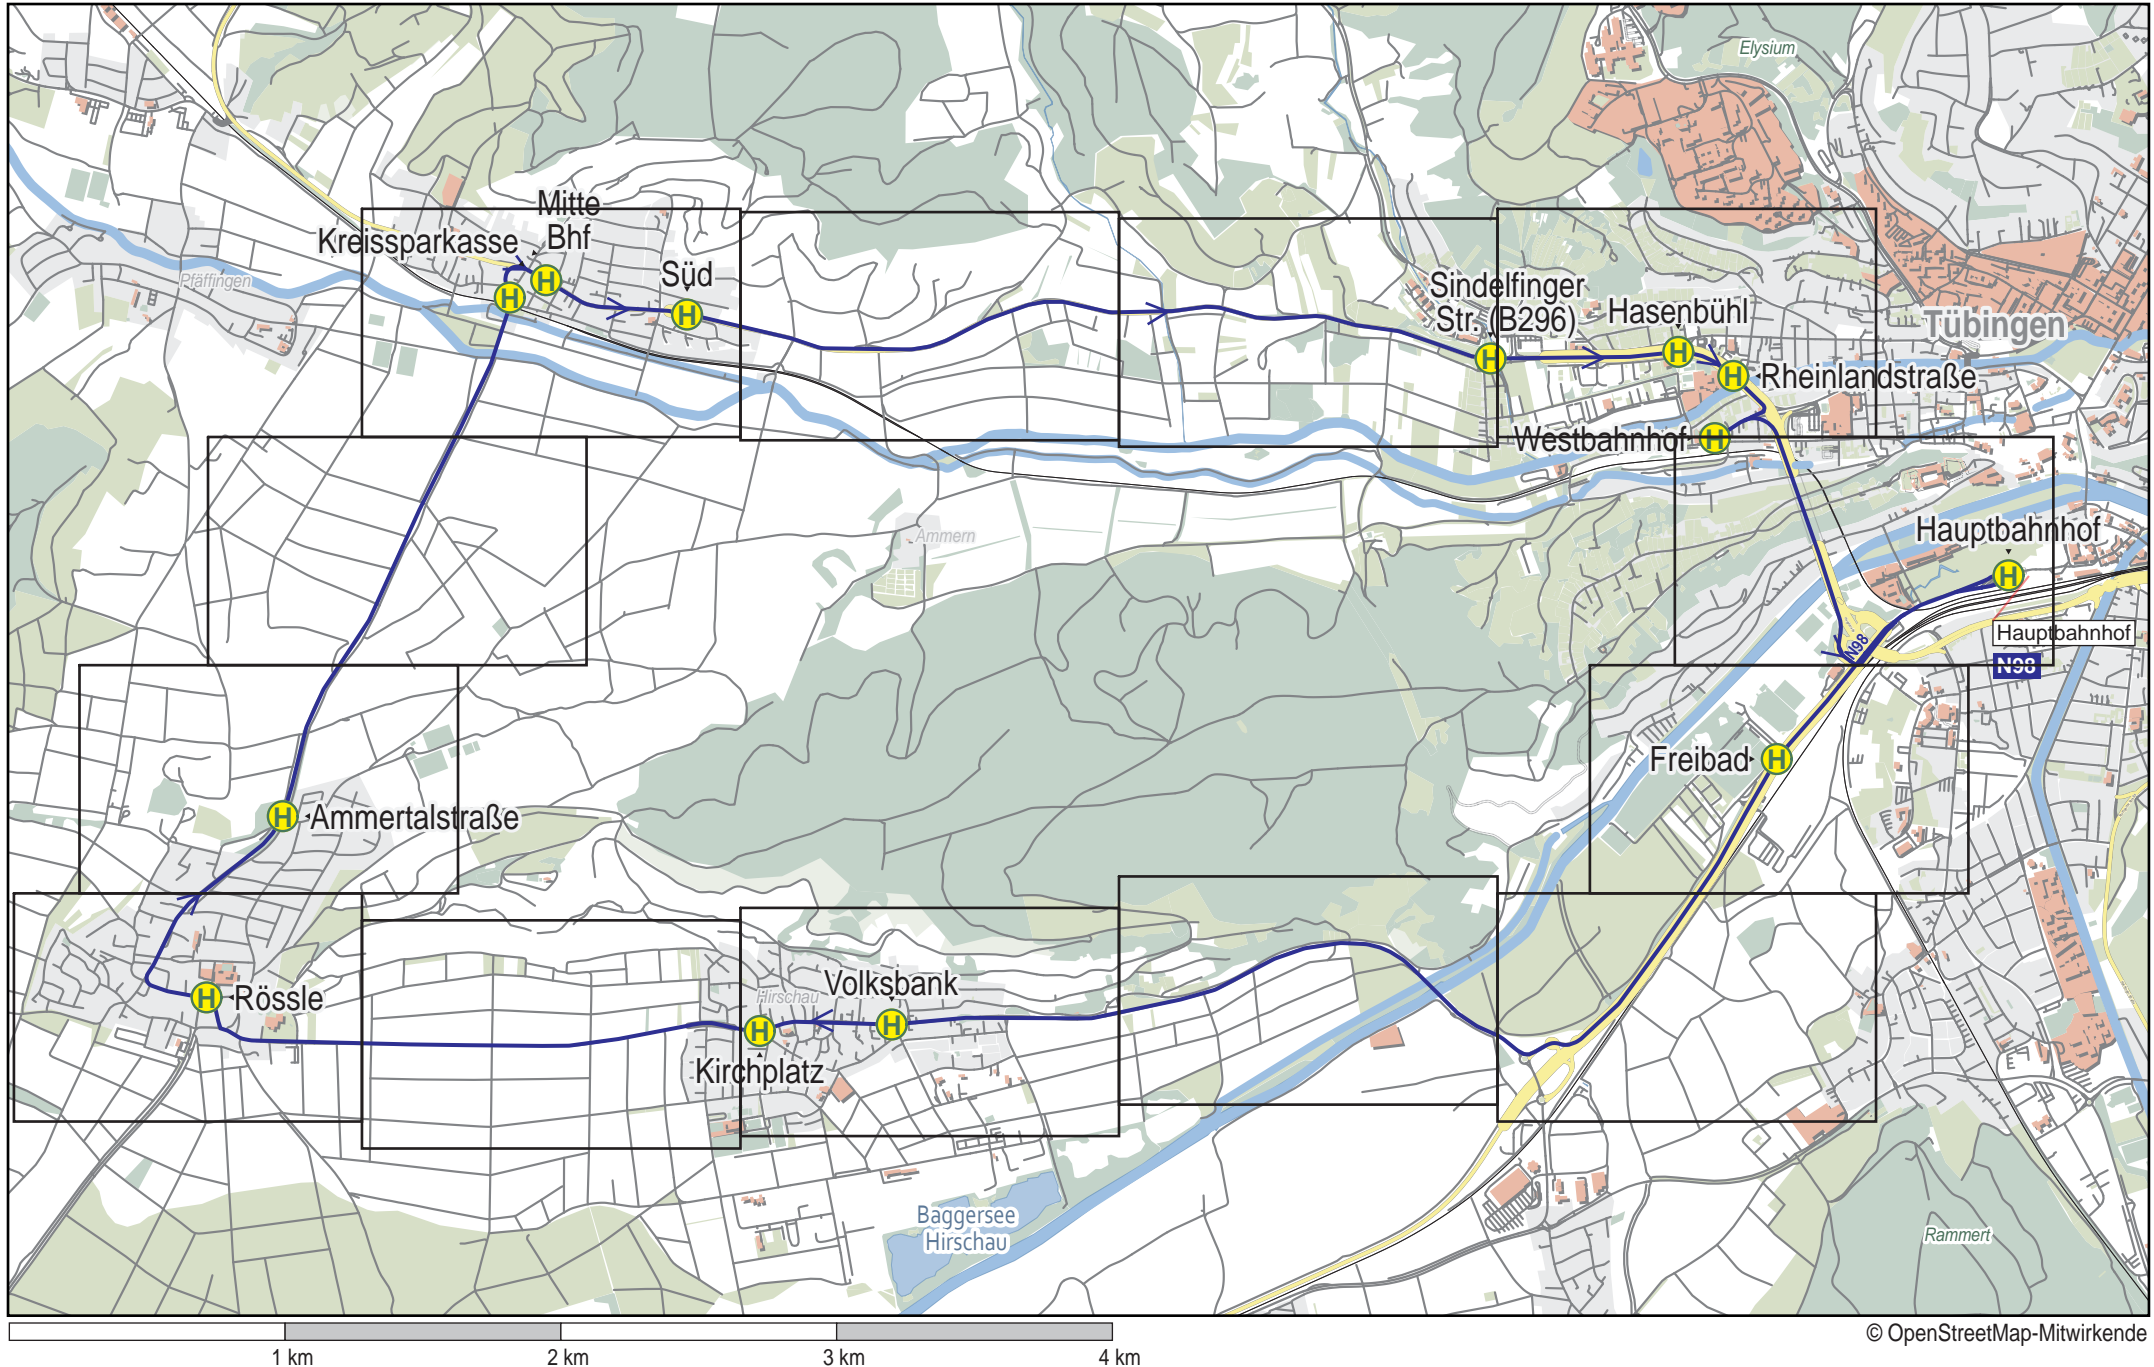

Linienverlaufsplan - SWT - Linie N98

Linienverlaufsplan - SWT - Linie N98

N98

125 m 250 m 375 m 500 m

Linienverlaufsplan - SWT - Linie N98

Linienverlaufsplan - SWT - Linie N98

Linienverlaufsplan - SWT - Linie N98

125 m 250 m 375 m 500 m

Linienverlaufsplan - SWT - Linie N98

Linienverlaufsplan - SWT - Linie N98

Linienverlaufsplan - SWT - Linie N98

Linienverlaufsplan - SWT - Linie N98

Linienverlaufsplan - SWT - Linie N98

Linienverlaufsplan - SWT - Linie N98

125 m 250 m 375 m 500 m

© OpenStreetMap-Mitwirkende

Linienverlaufsplan - SWT - Linie N98

125 m 250 m 375 m 500 m