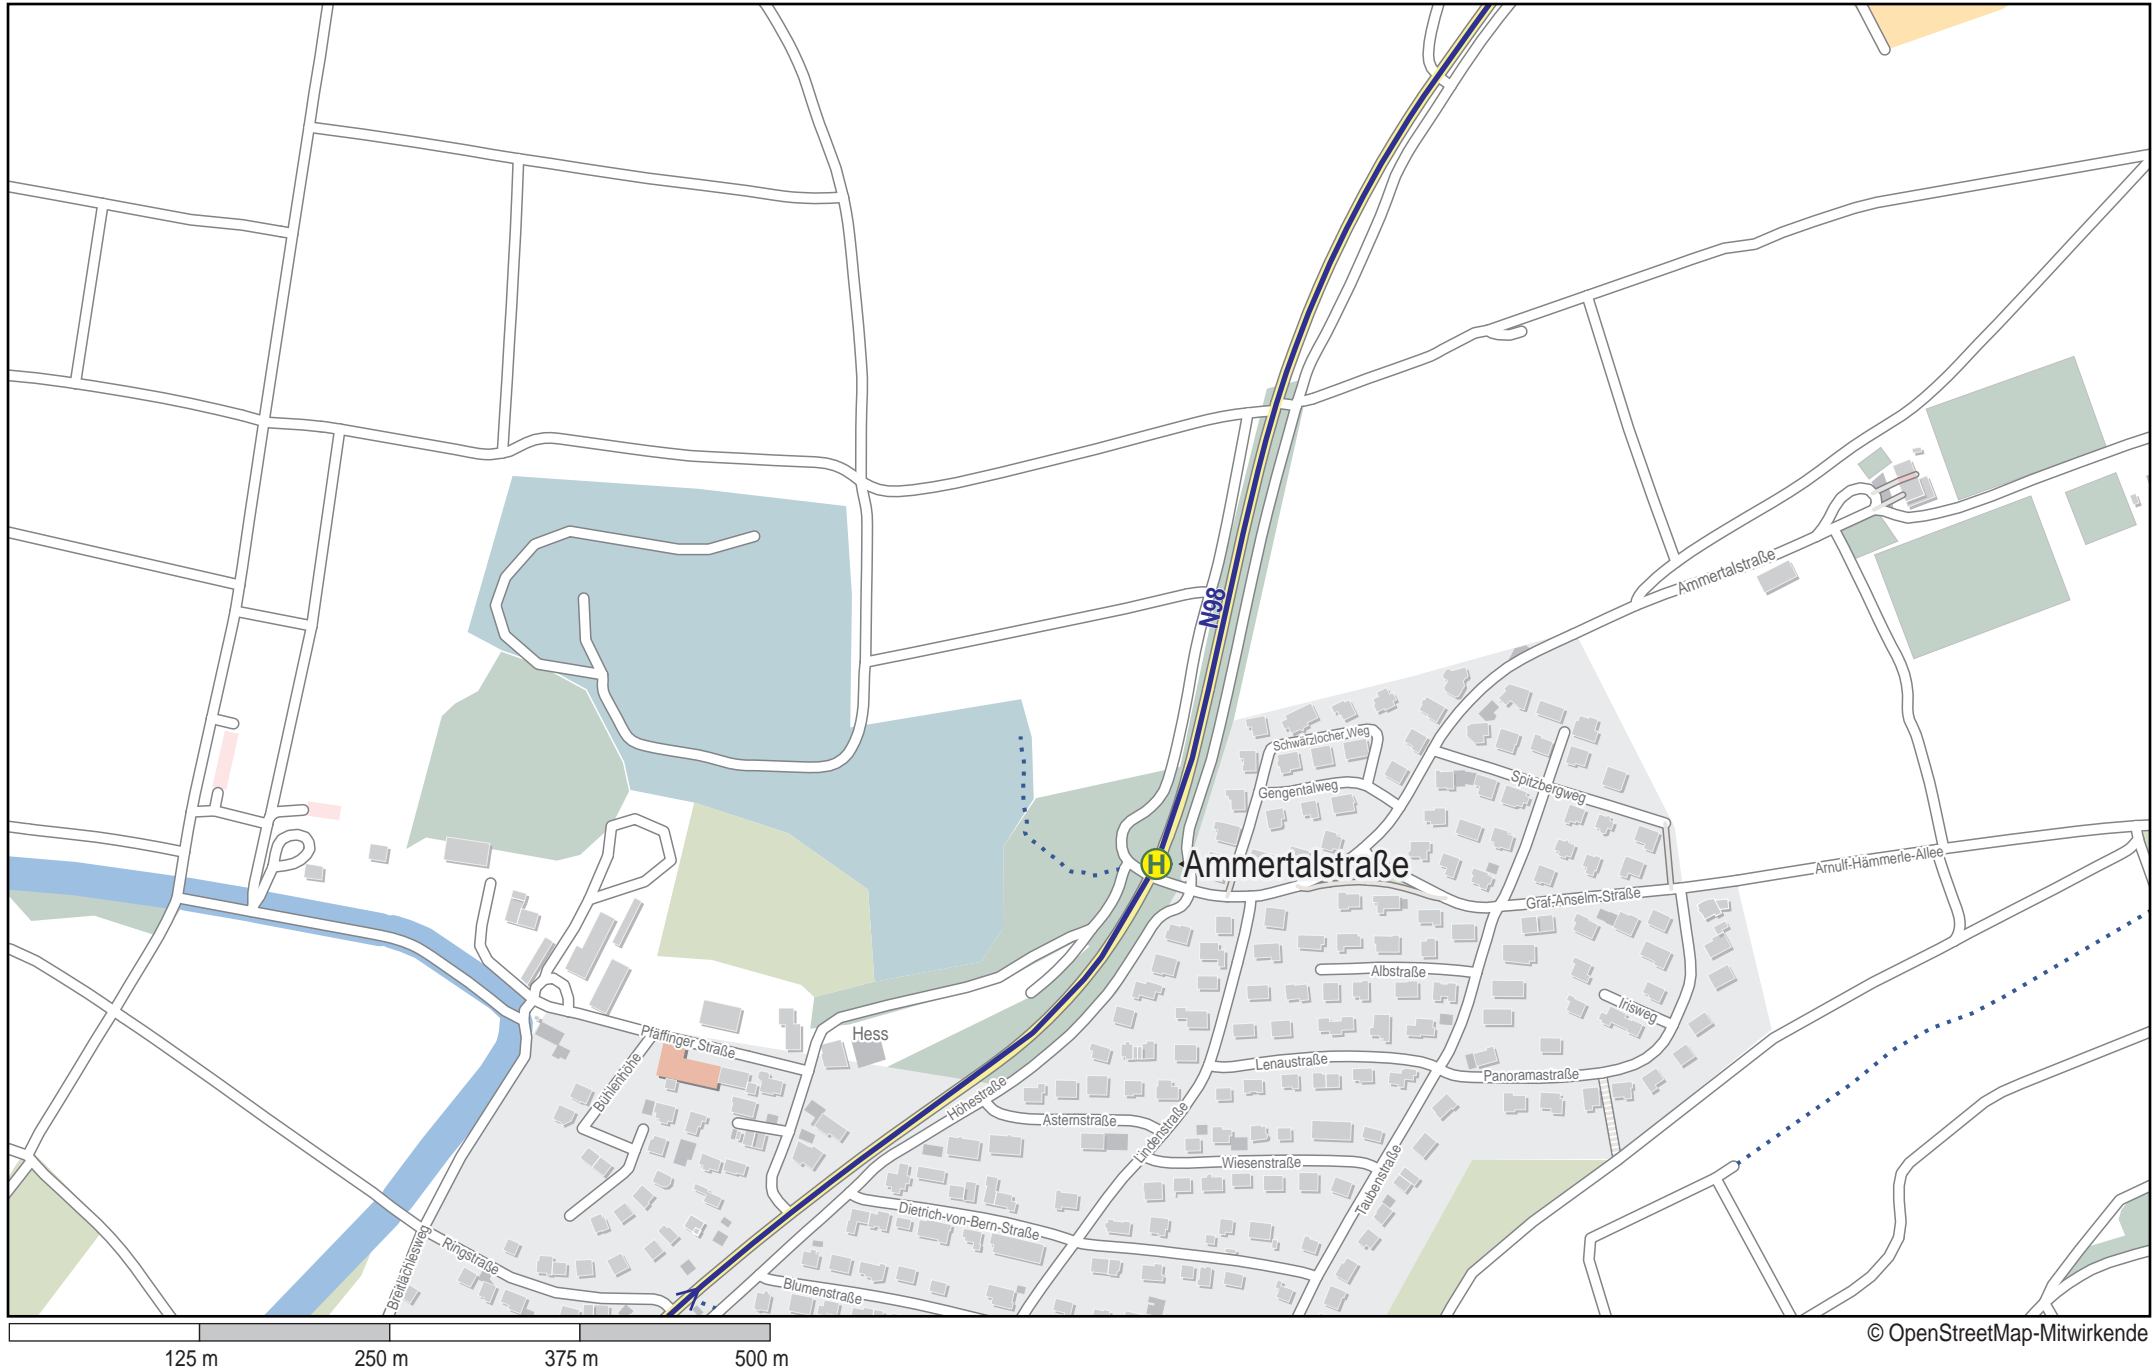

Linienverlaufsplan - SWT - Linie N98

Linienverlaufsplan - SWT - Linie N98

N98

125 m 250 m 375 m 500 m

Linienverlaufsplan - SWT - Linie N98

Linienverlaufsplan - SWT - Linie N98

Linienverlaufsplan - SWT - Linie N98

125 m 250 m 375 m 500 m

Linienverlaufsplan - SWT - Linie N98

Linienverlaufsplan - SWT - Linie N98

Linienverlaufsplan - SWT - Linie N98

Linienverlaufsplan - SWT - Linie N98

Linienverlaufsplan - SWT - Linie N98

Linienverlaufsplan - SWT - Linie N98

125 m 250 m 375 m 500 m

© OpenStreetMap-Mitwirkende

Linienverlaufsplan - SWT - Linie N98

125 m 250 m 375 m 500 m