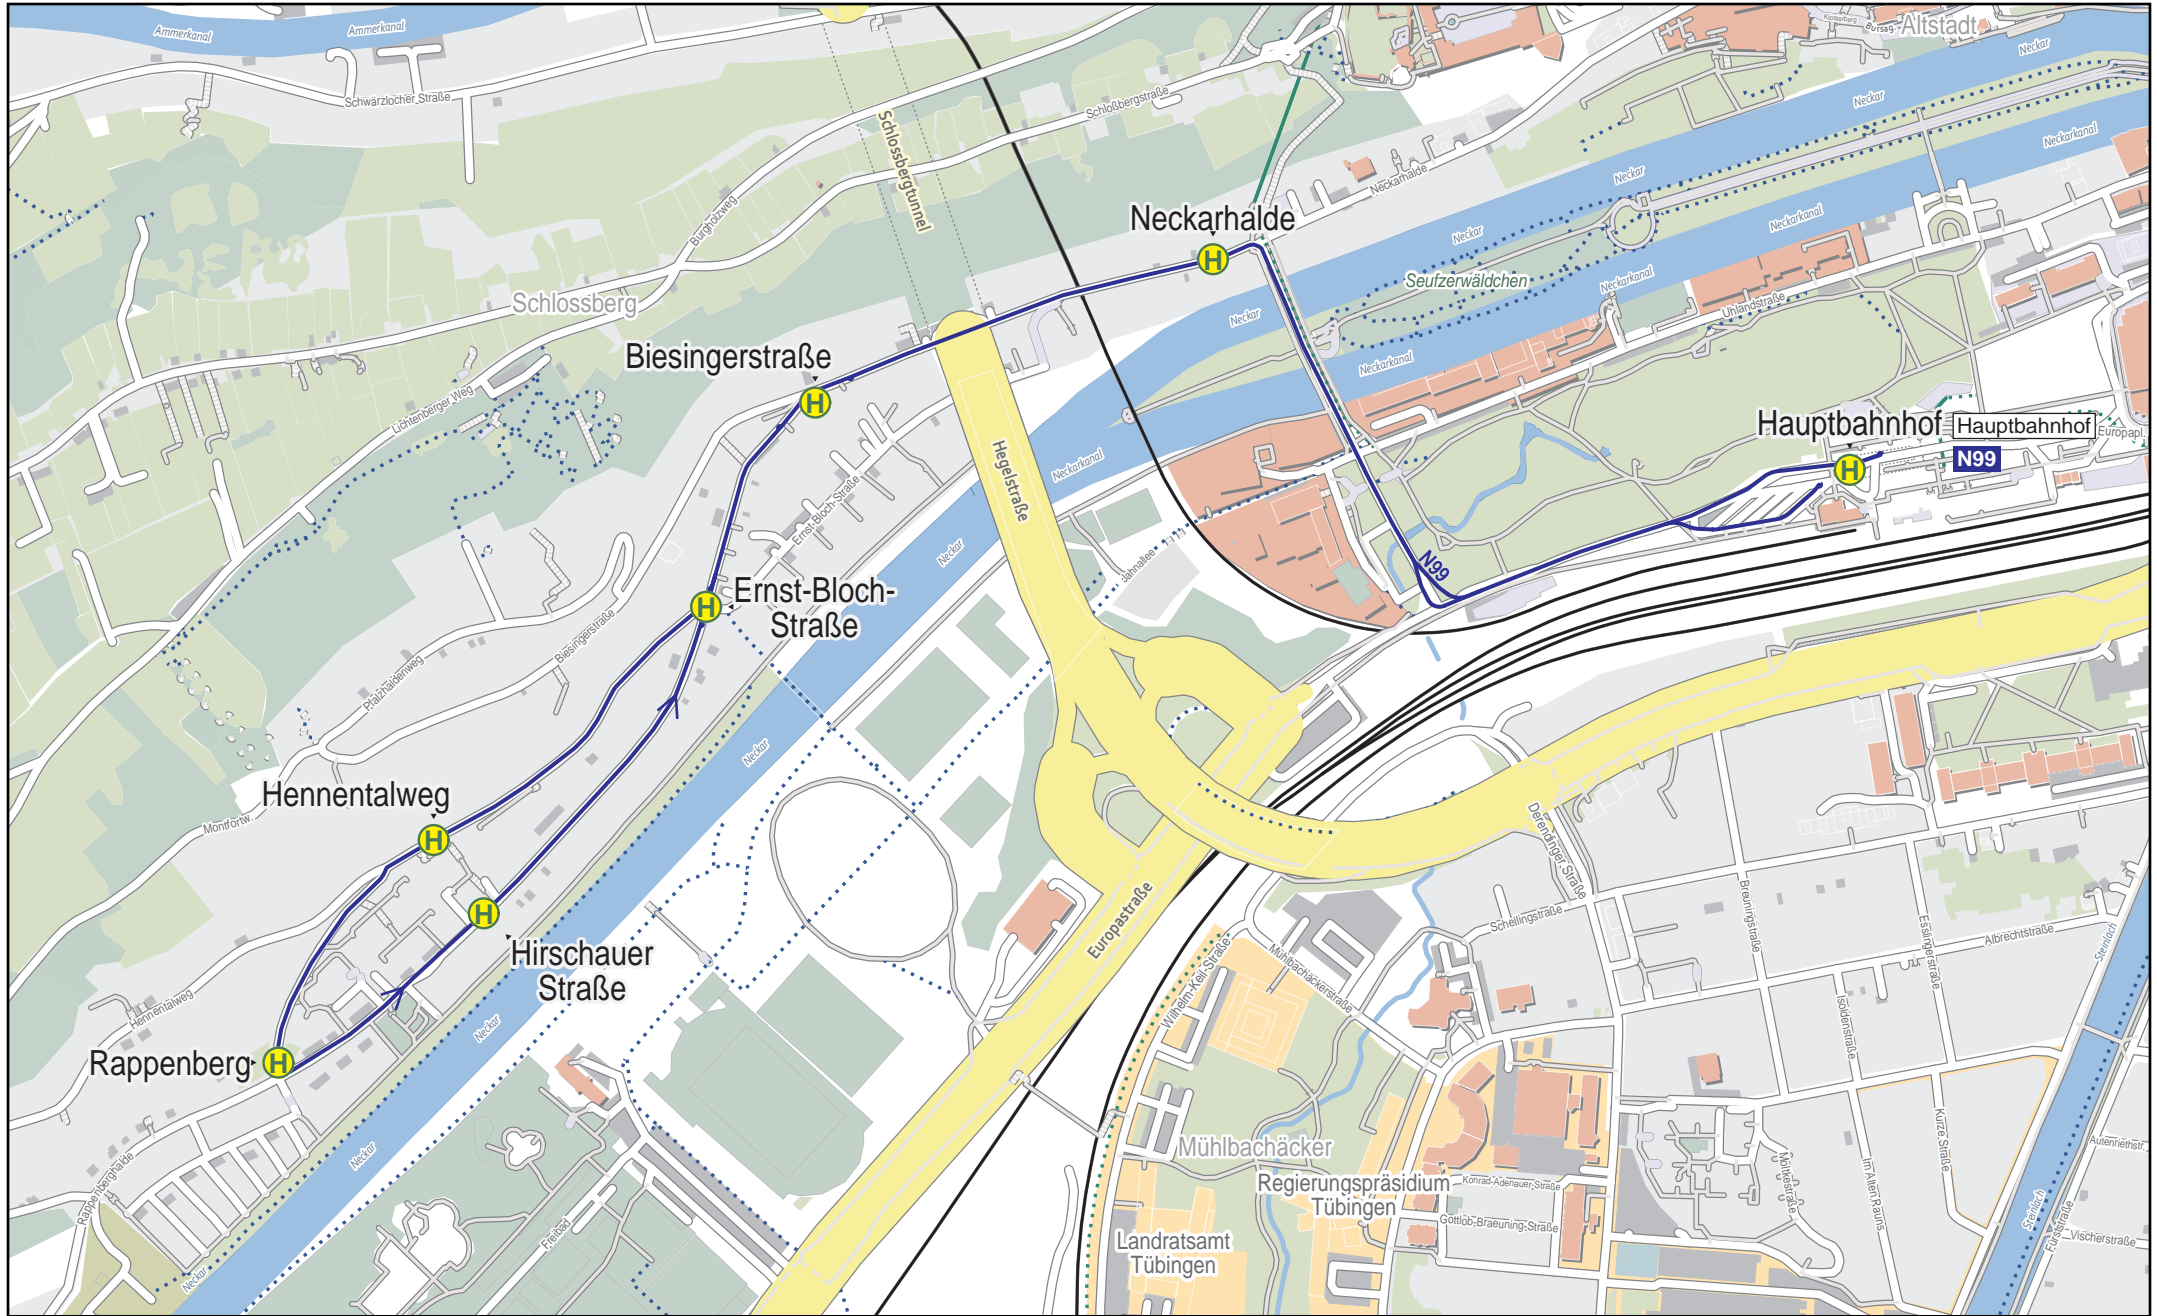

Linienverlaufsplan - SWT - Linie N99

250 m 500 m 750 m 1 km

© OpenStreetMap-Mitwirkende

Gültig von 15.12.2024 bis 13.12.2025