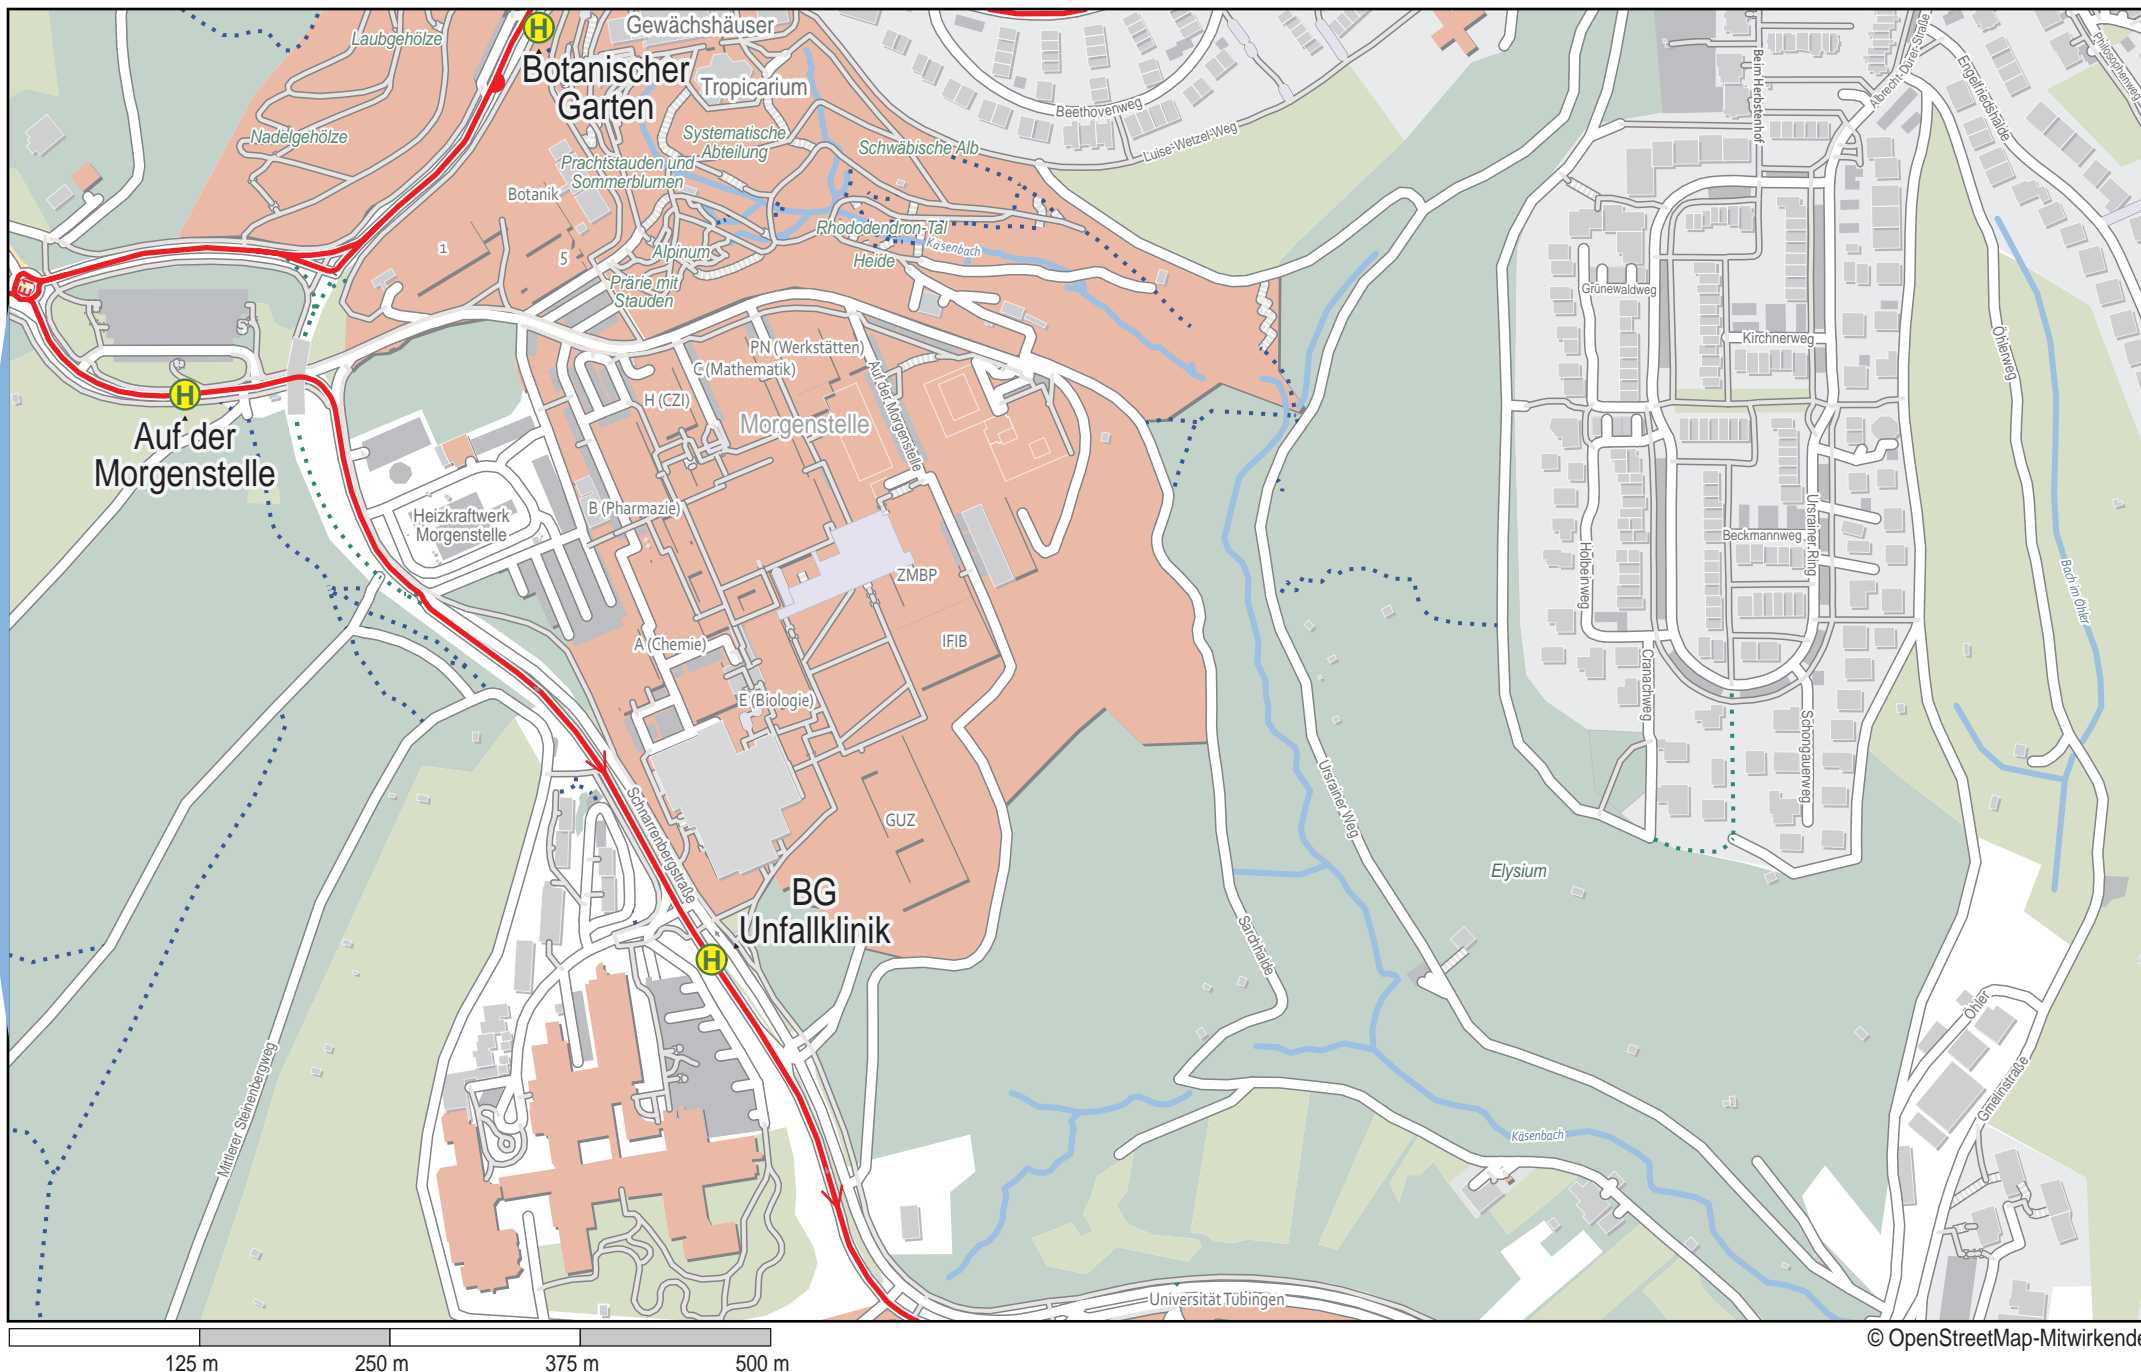

# Linienverlaufsplan - SWT - Linie E1

# Linienverlaufsplan - SWT - Linie E1

125 m    250 m    375 m    500 m