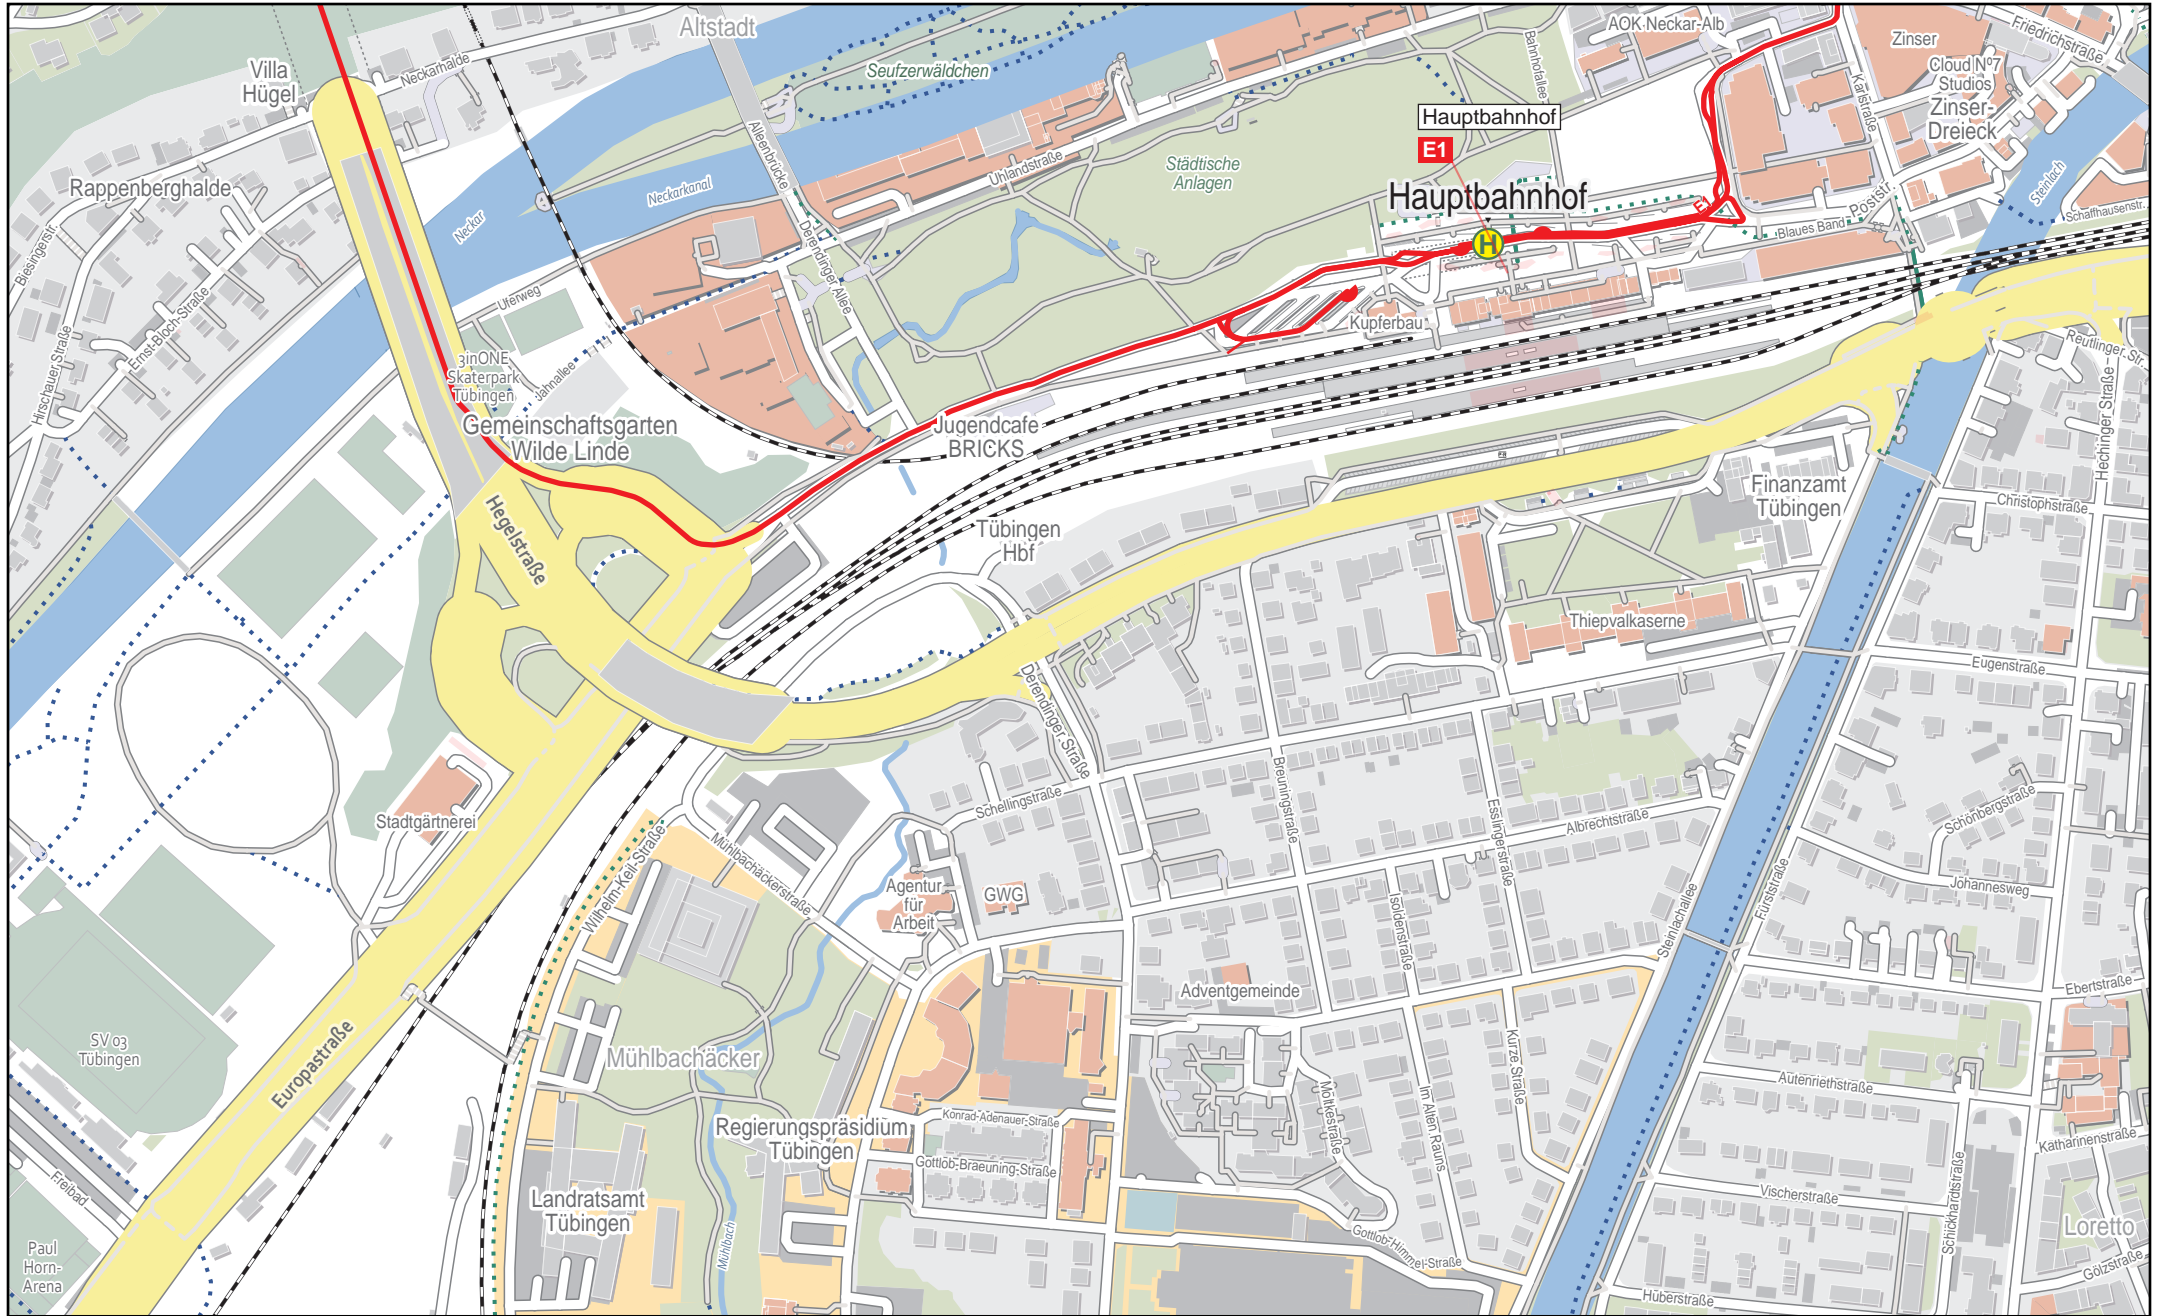

Linienverlaufsplan - SWT - Linie E1

125 m   250 m   375 m   500 m