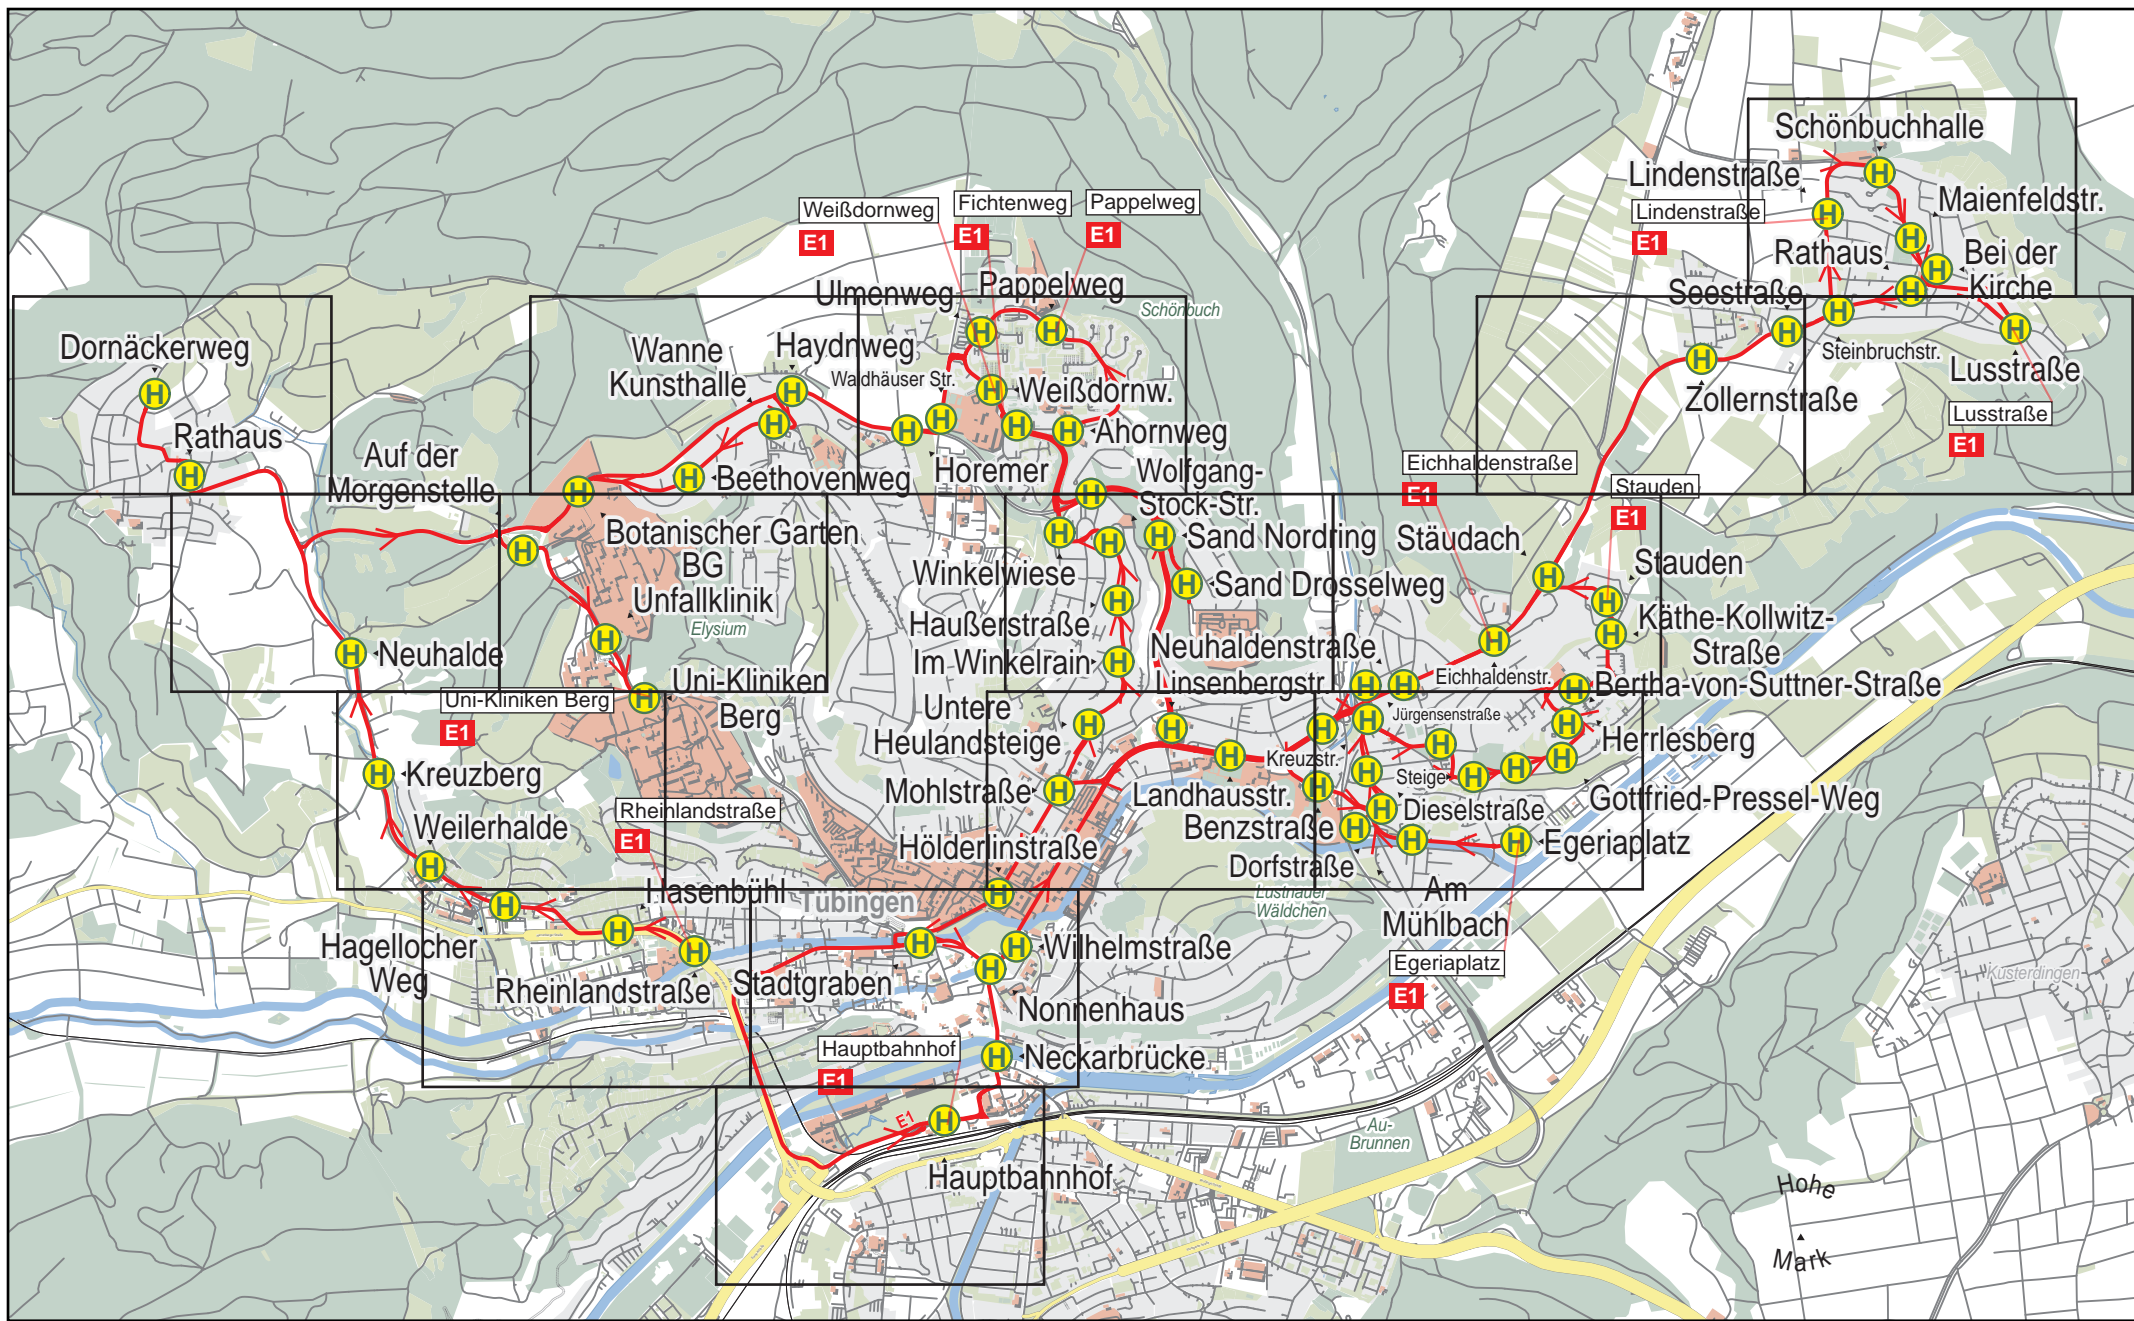

# Linienverlaufsplan - SWT - Linie E1

1 km 2 km 3 km 4 km

© OpenStreetMap-Mitwirkende

Gültig von 15.12.2024 bis 13.12.2025

# Linienverlaufsplan - SWT - Linie E1

125 m 250 m 375 m 500 m

© OpenStreetMap-Mitwirkende

# Linienverlaufsplan - SWT - Linie E1