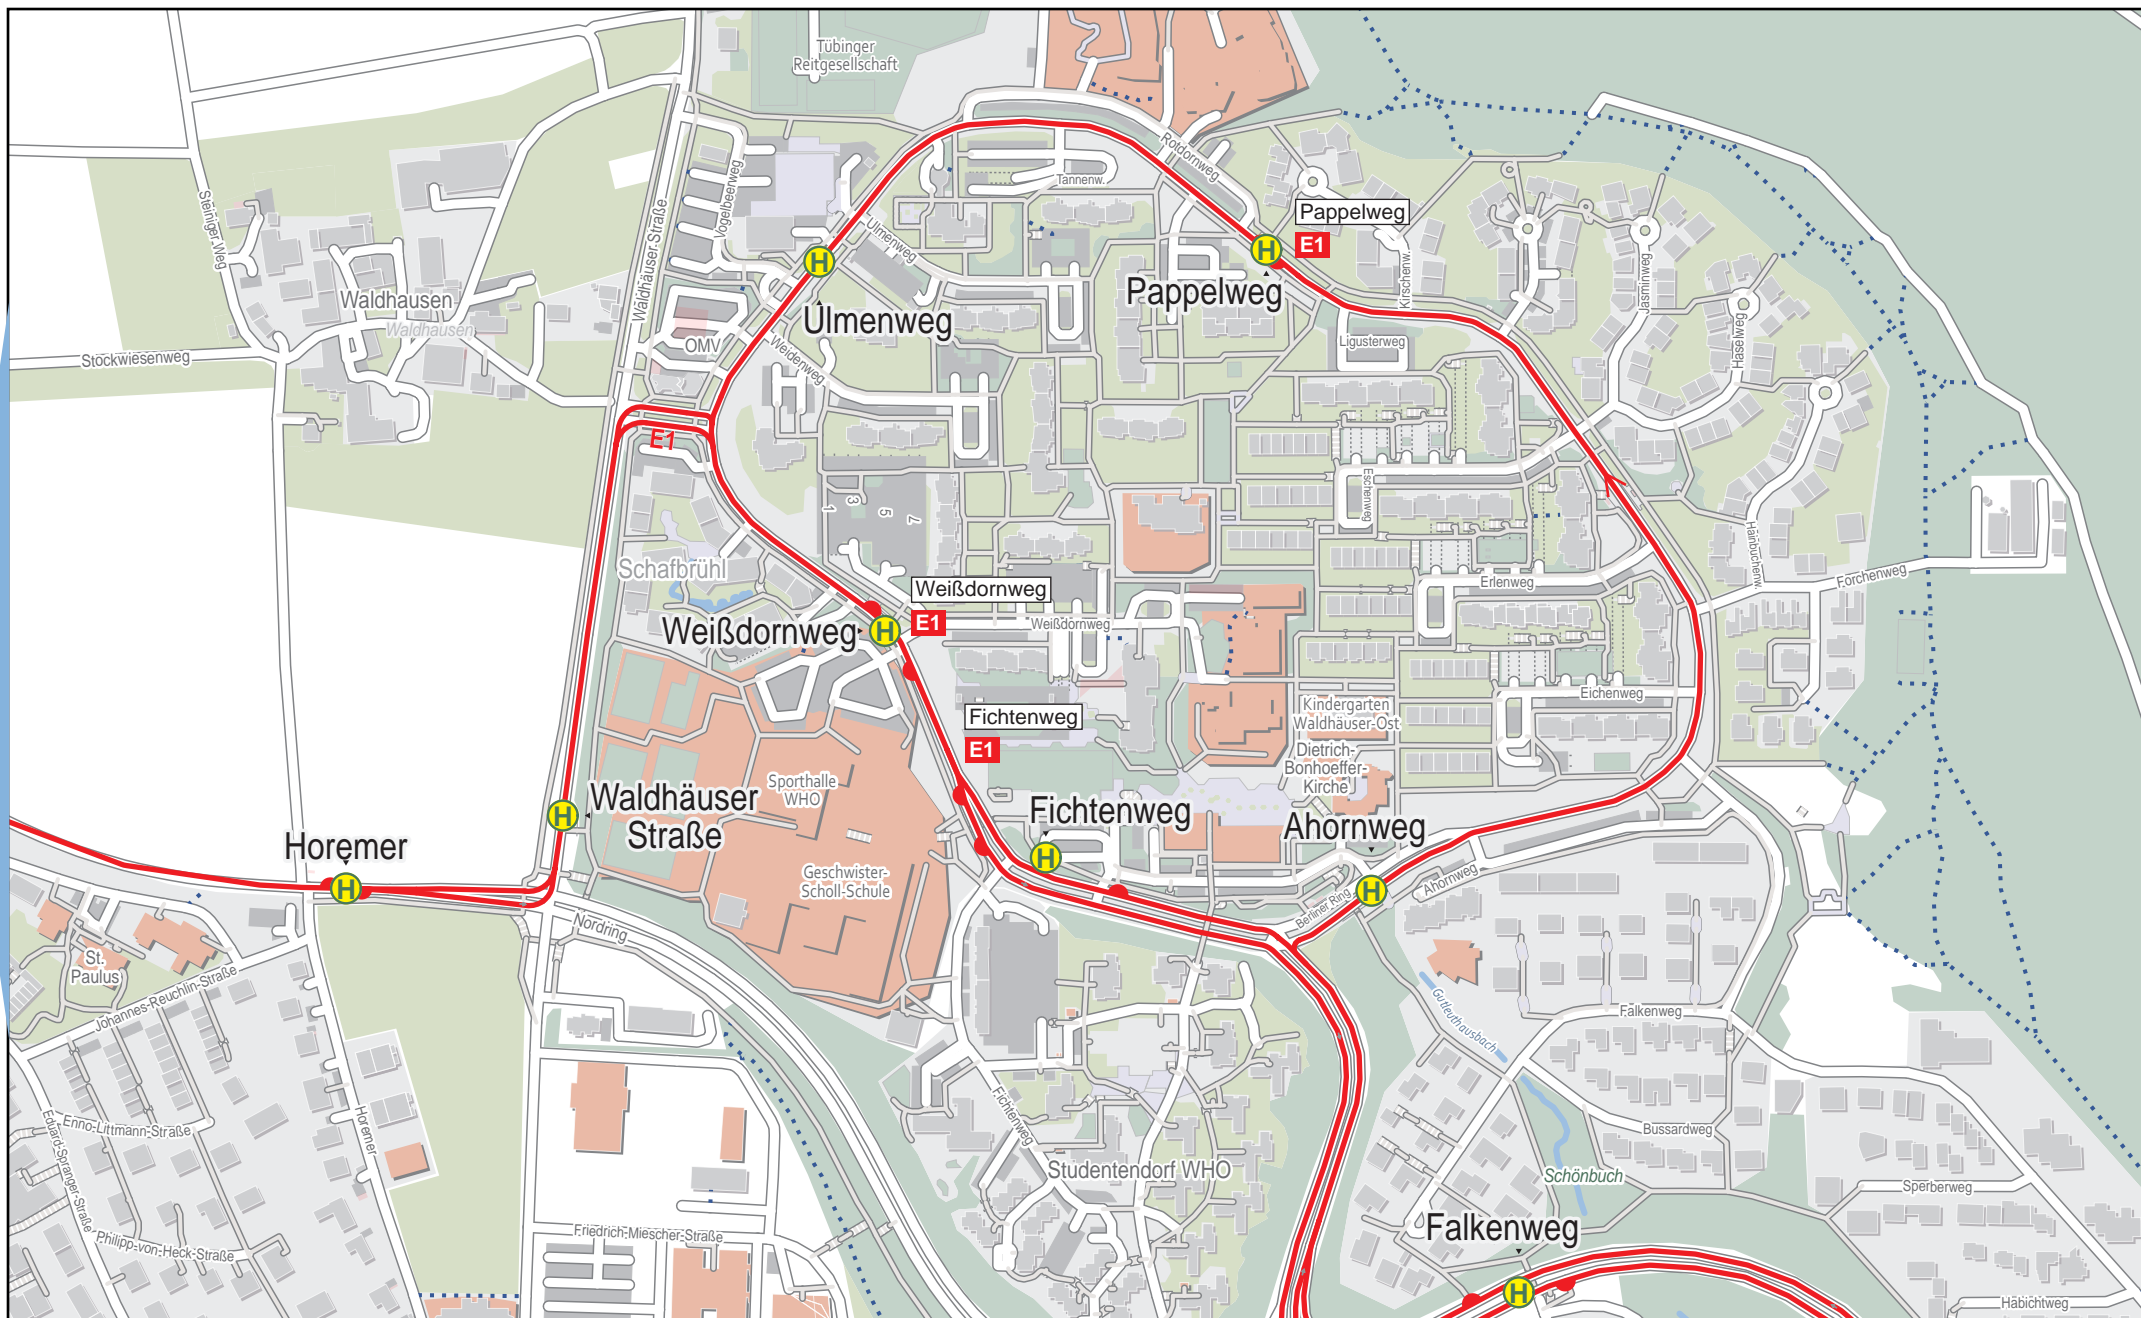

Linienverlaufsplan - SWT - Linie E1

125 m   250 m   375 m   500 m