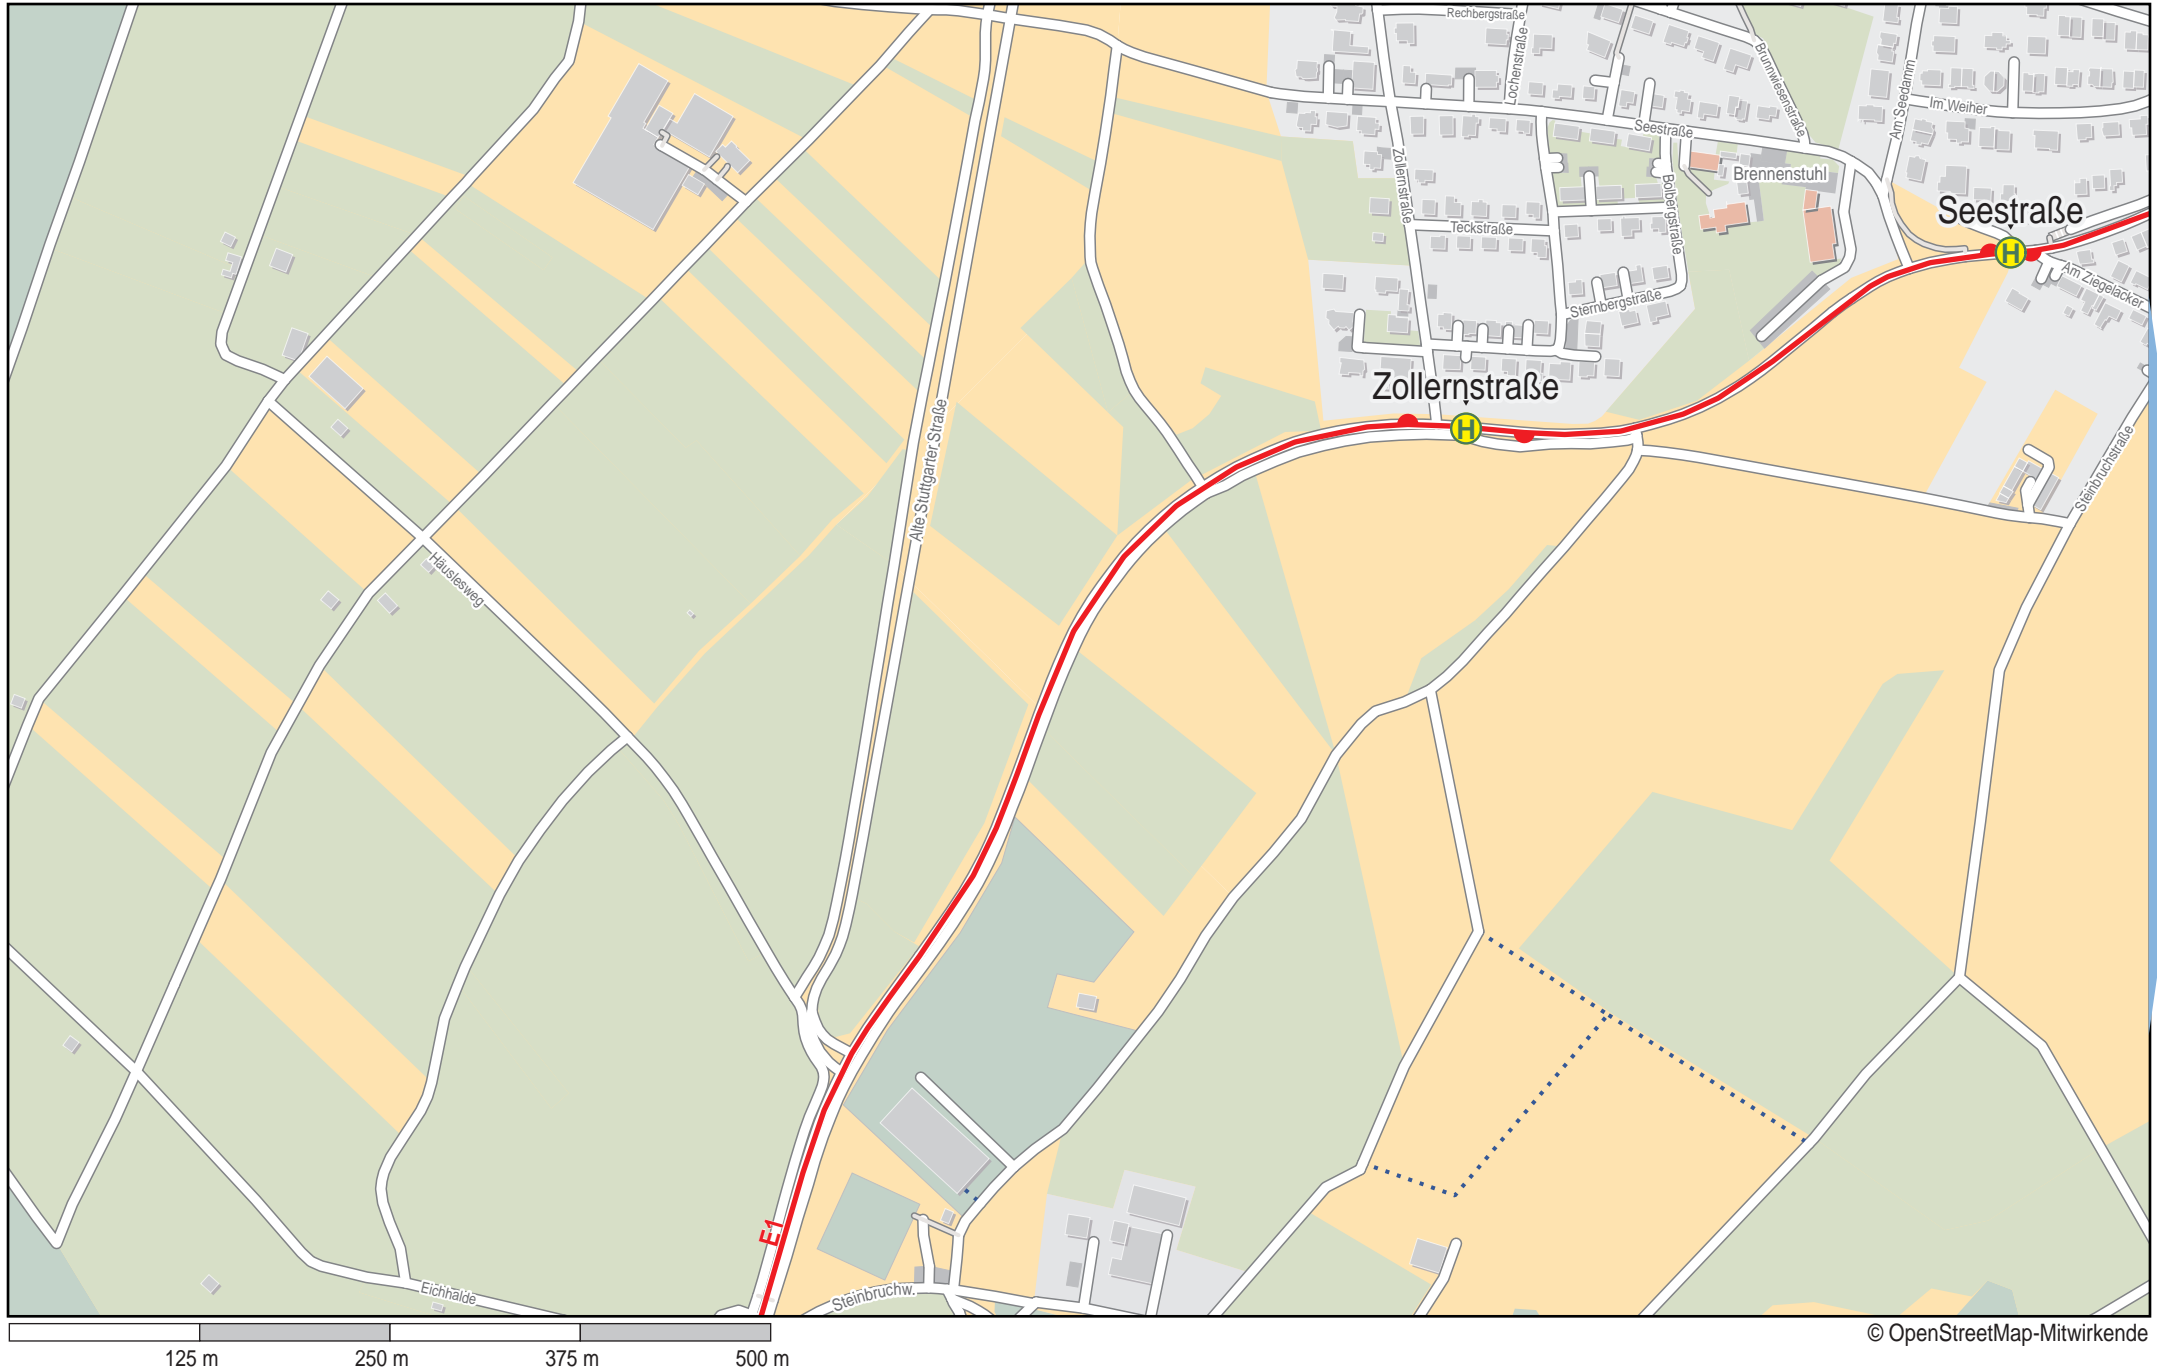

Linienverlaufsplan - SWT - Linie E1