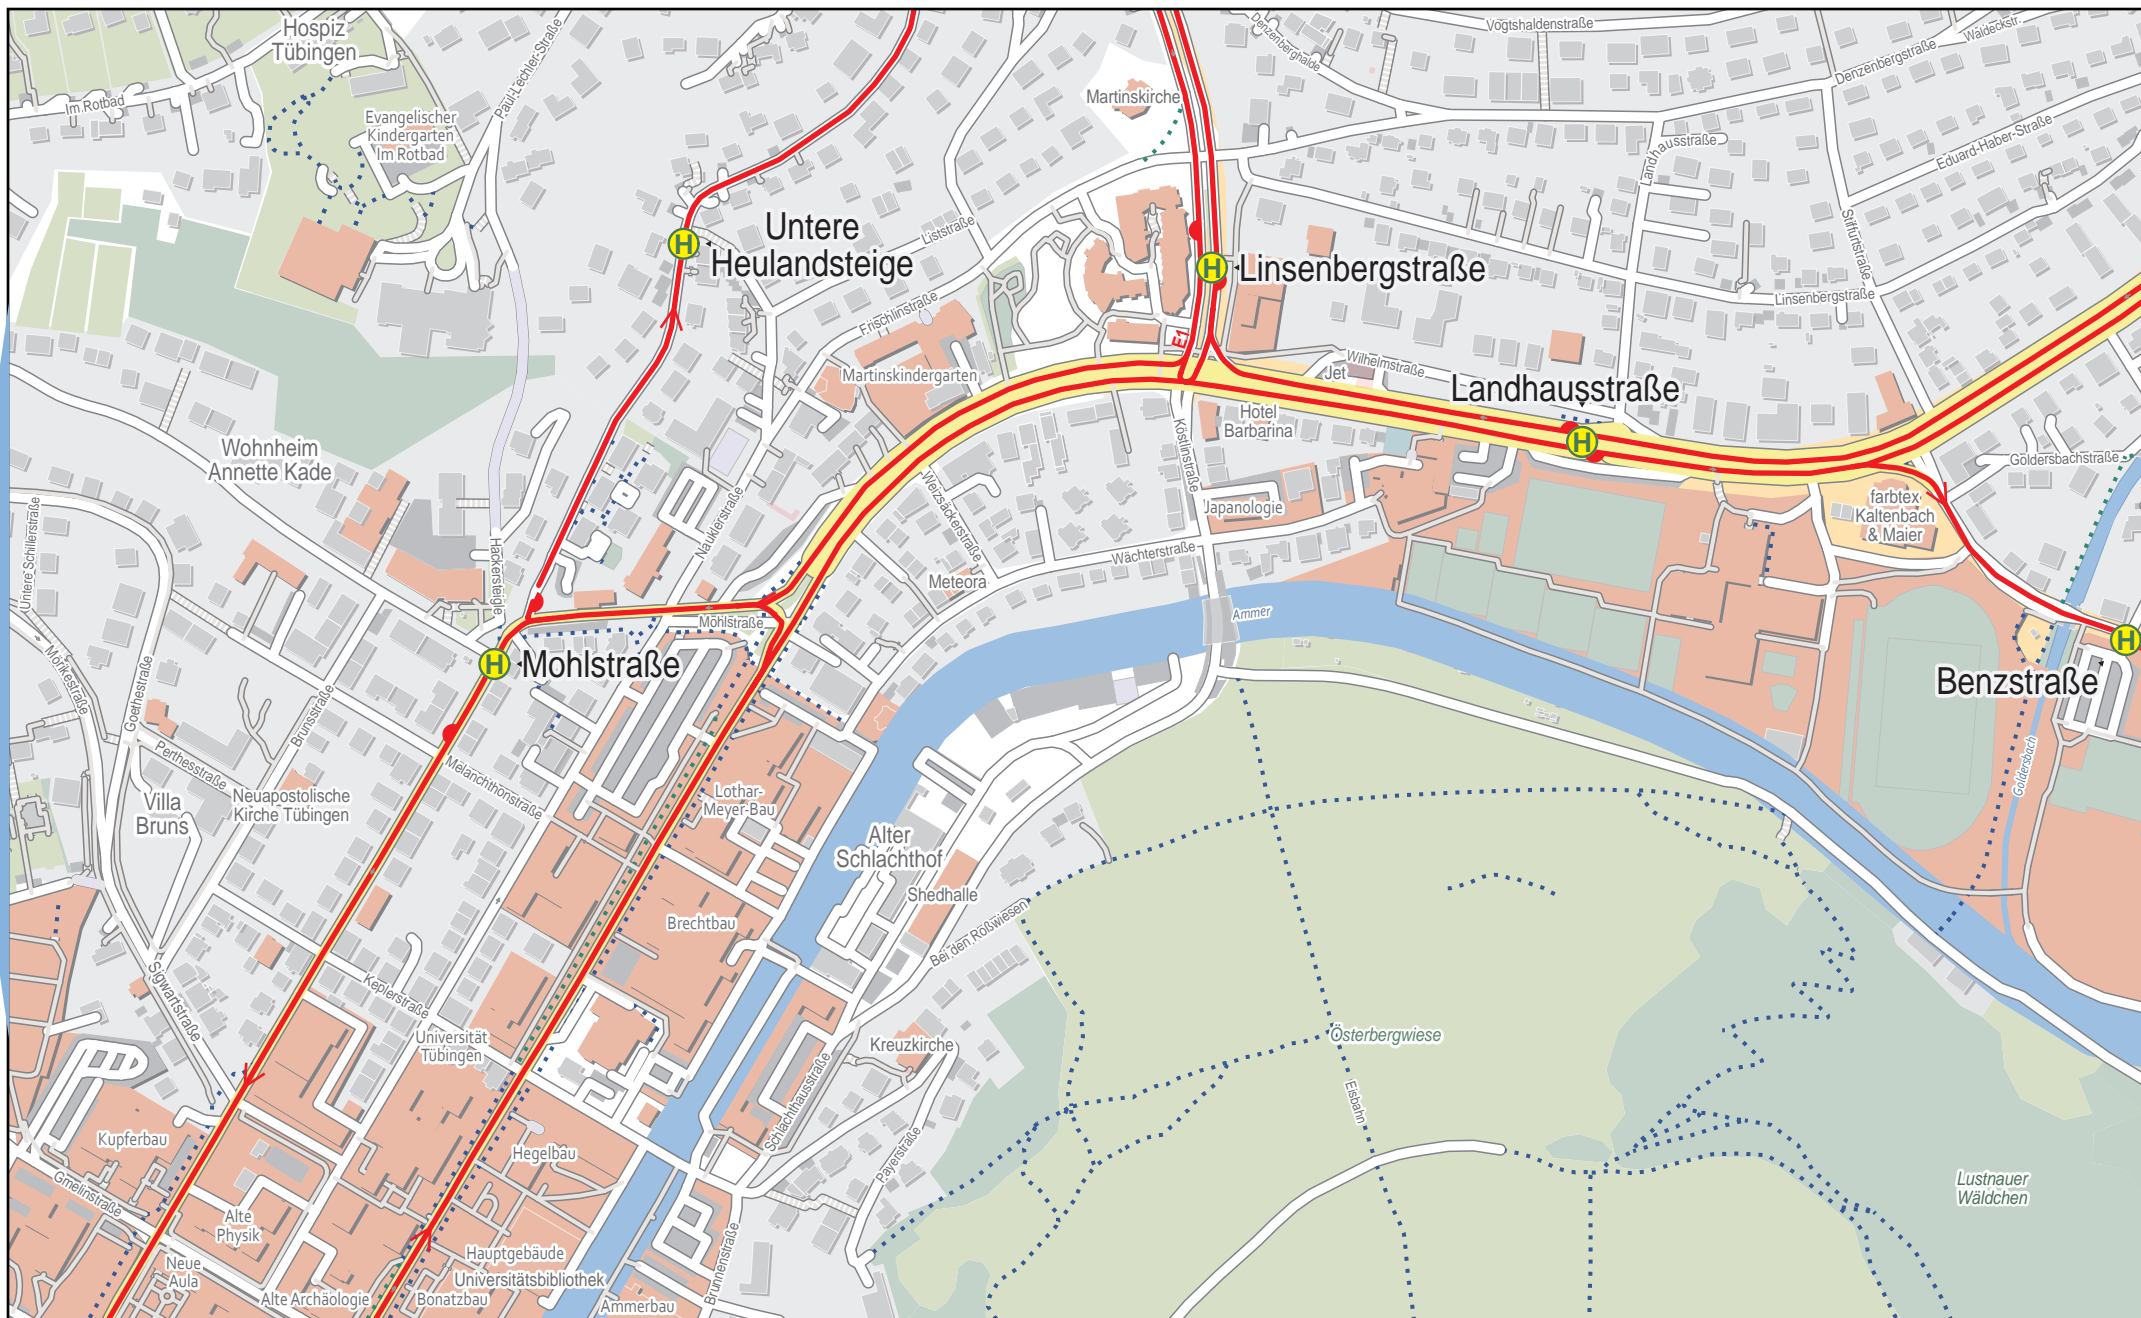

# Linienverlaufsplan - SWT - Linie E1

125 m      250 m      375 m      500 m

# Linienverlaufsplan - SWT - Linie E1

125 m    250 m    375 m    500 m

© OpenStreetMap-Mitwirkende