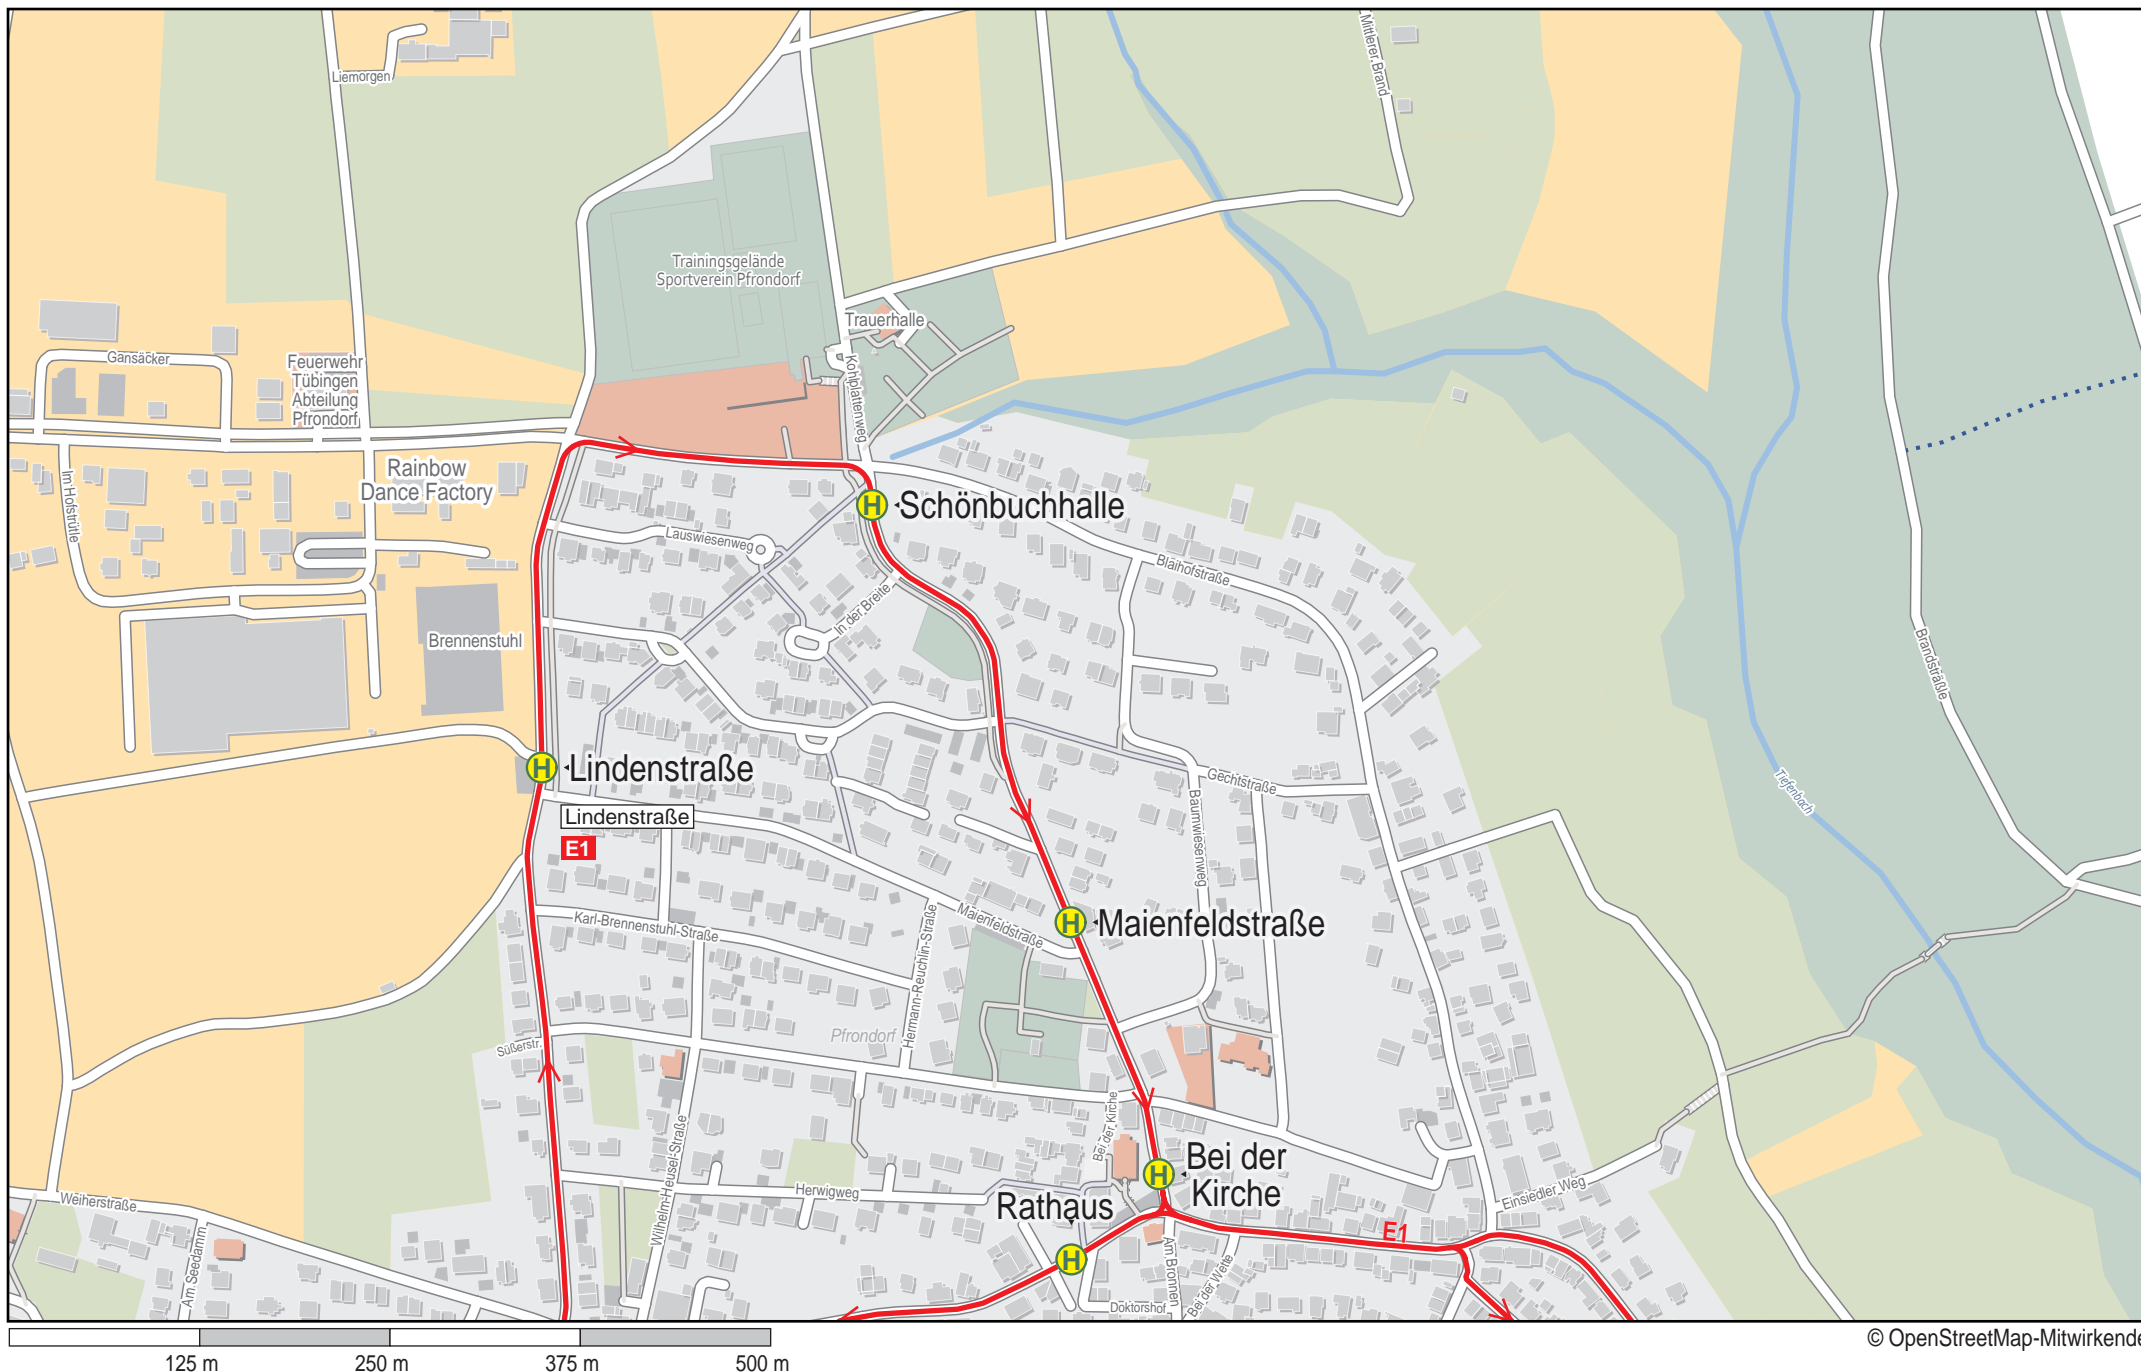

Linienverlaufsplan - SWT - Linie E1