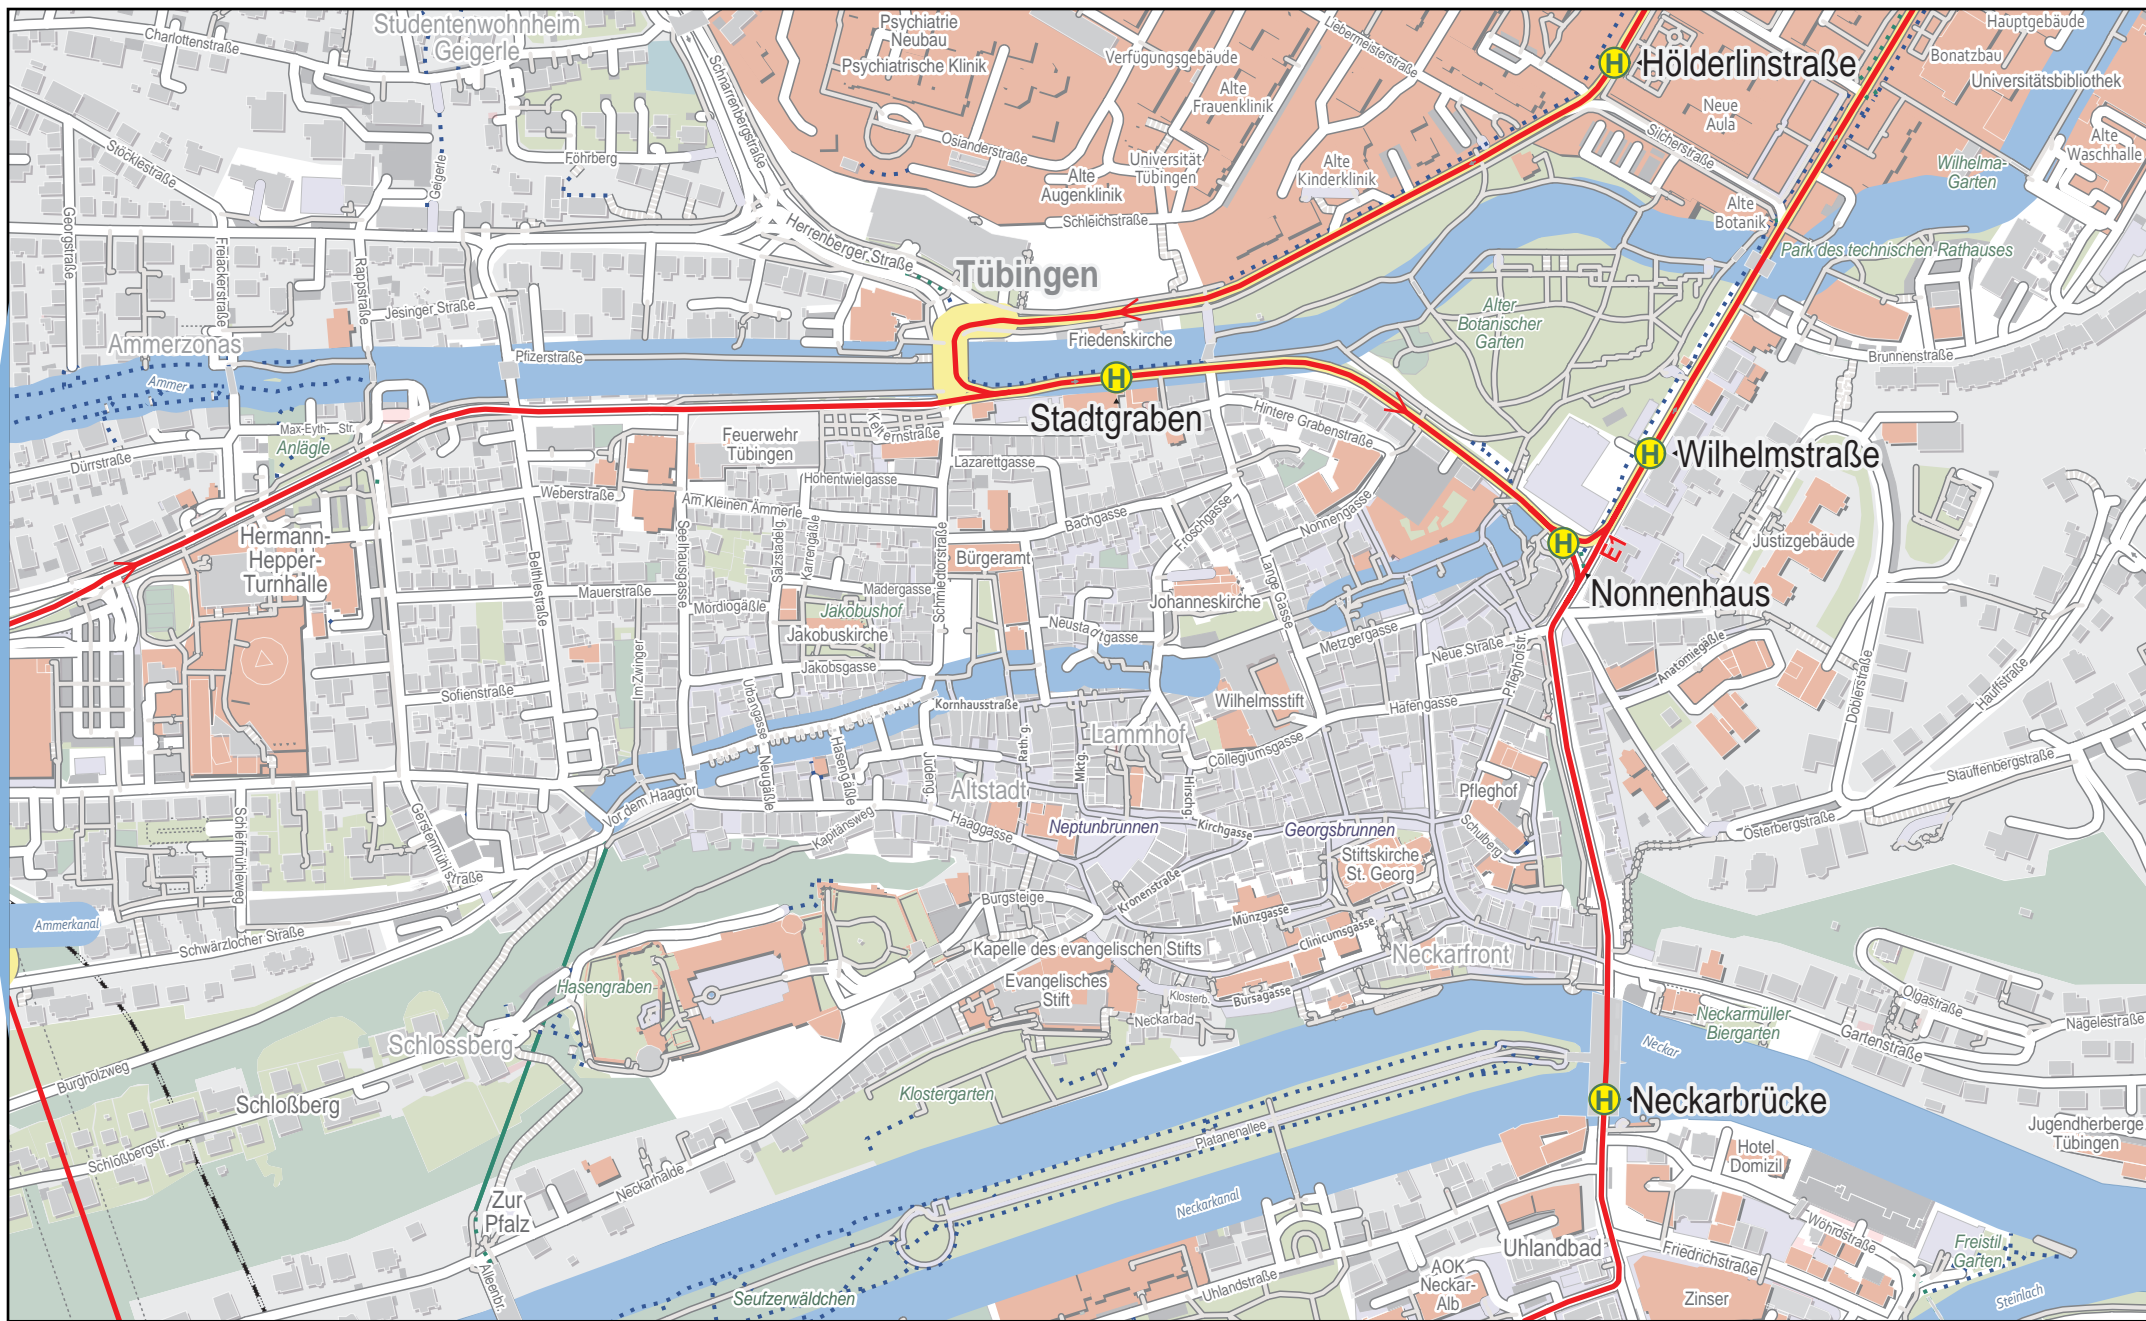

# Linienverlaufsplan - SWT - Linie E1

# Linienverlaufsplan - SWT - Linie E1

© OpenStreetMap-Mitwirkende

Stadtwerke Tübingen GmbH

# Linienverlaufsplan - SWT - Linie E1

125 m      250 m      375 m      500 m