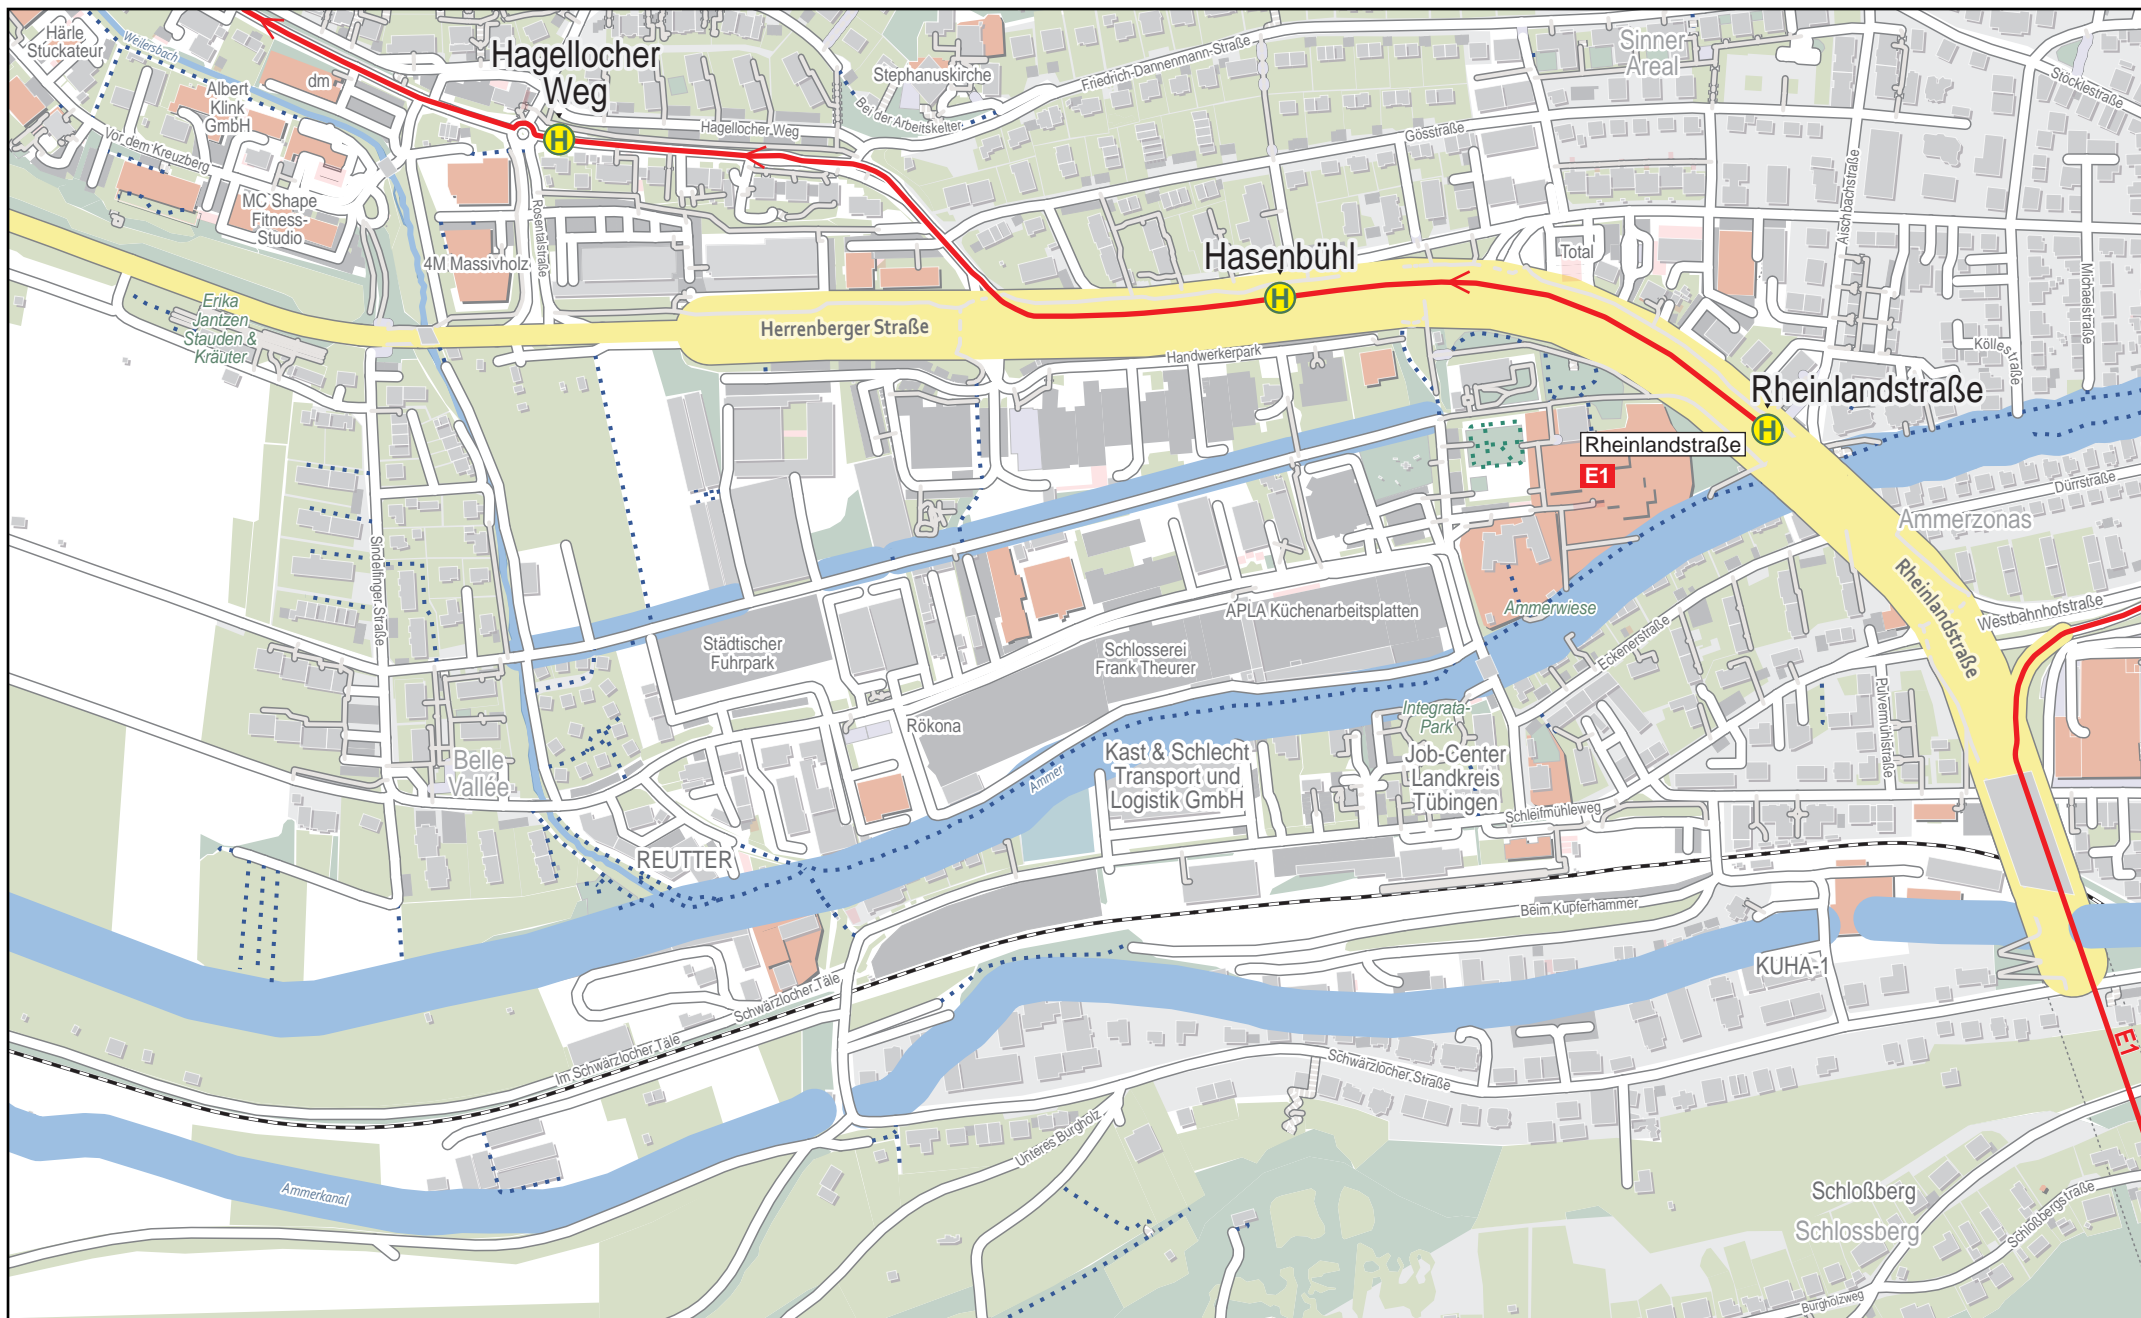

Linienverlaufsplan - SWT - Linie E1

125 m   250 m   375 m   500 m