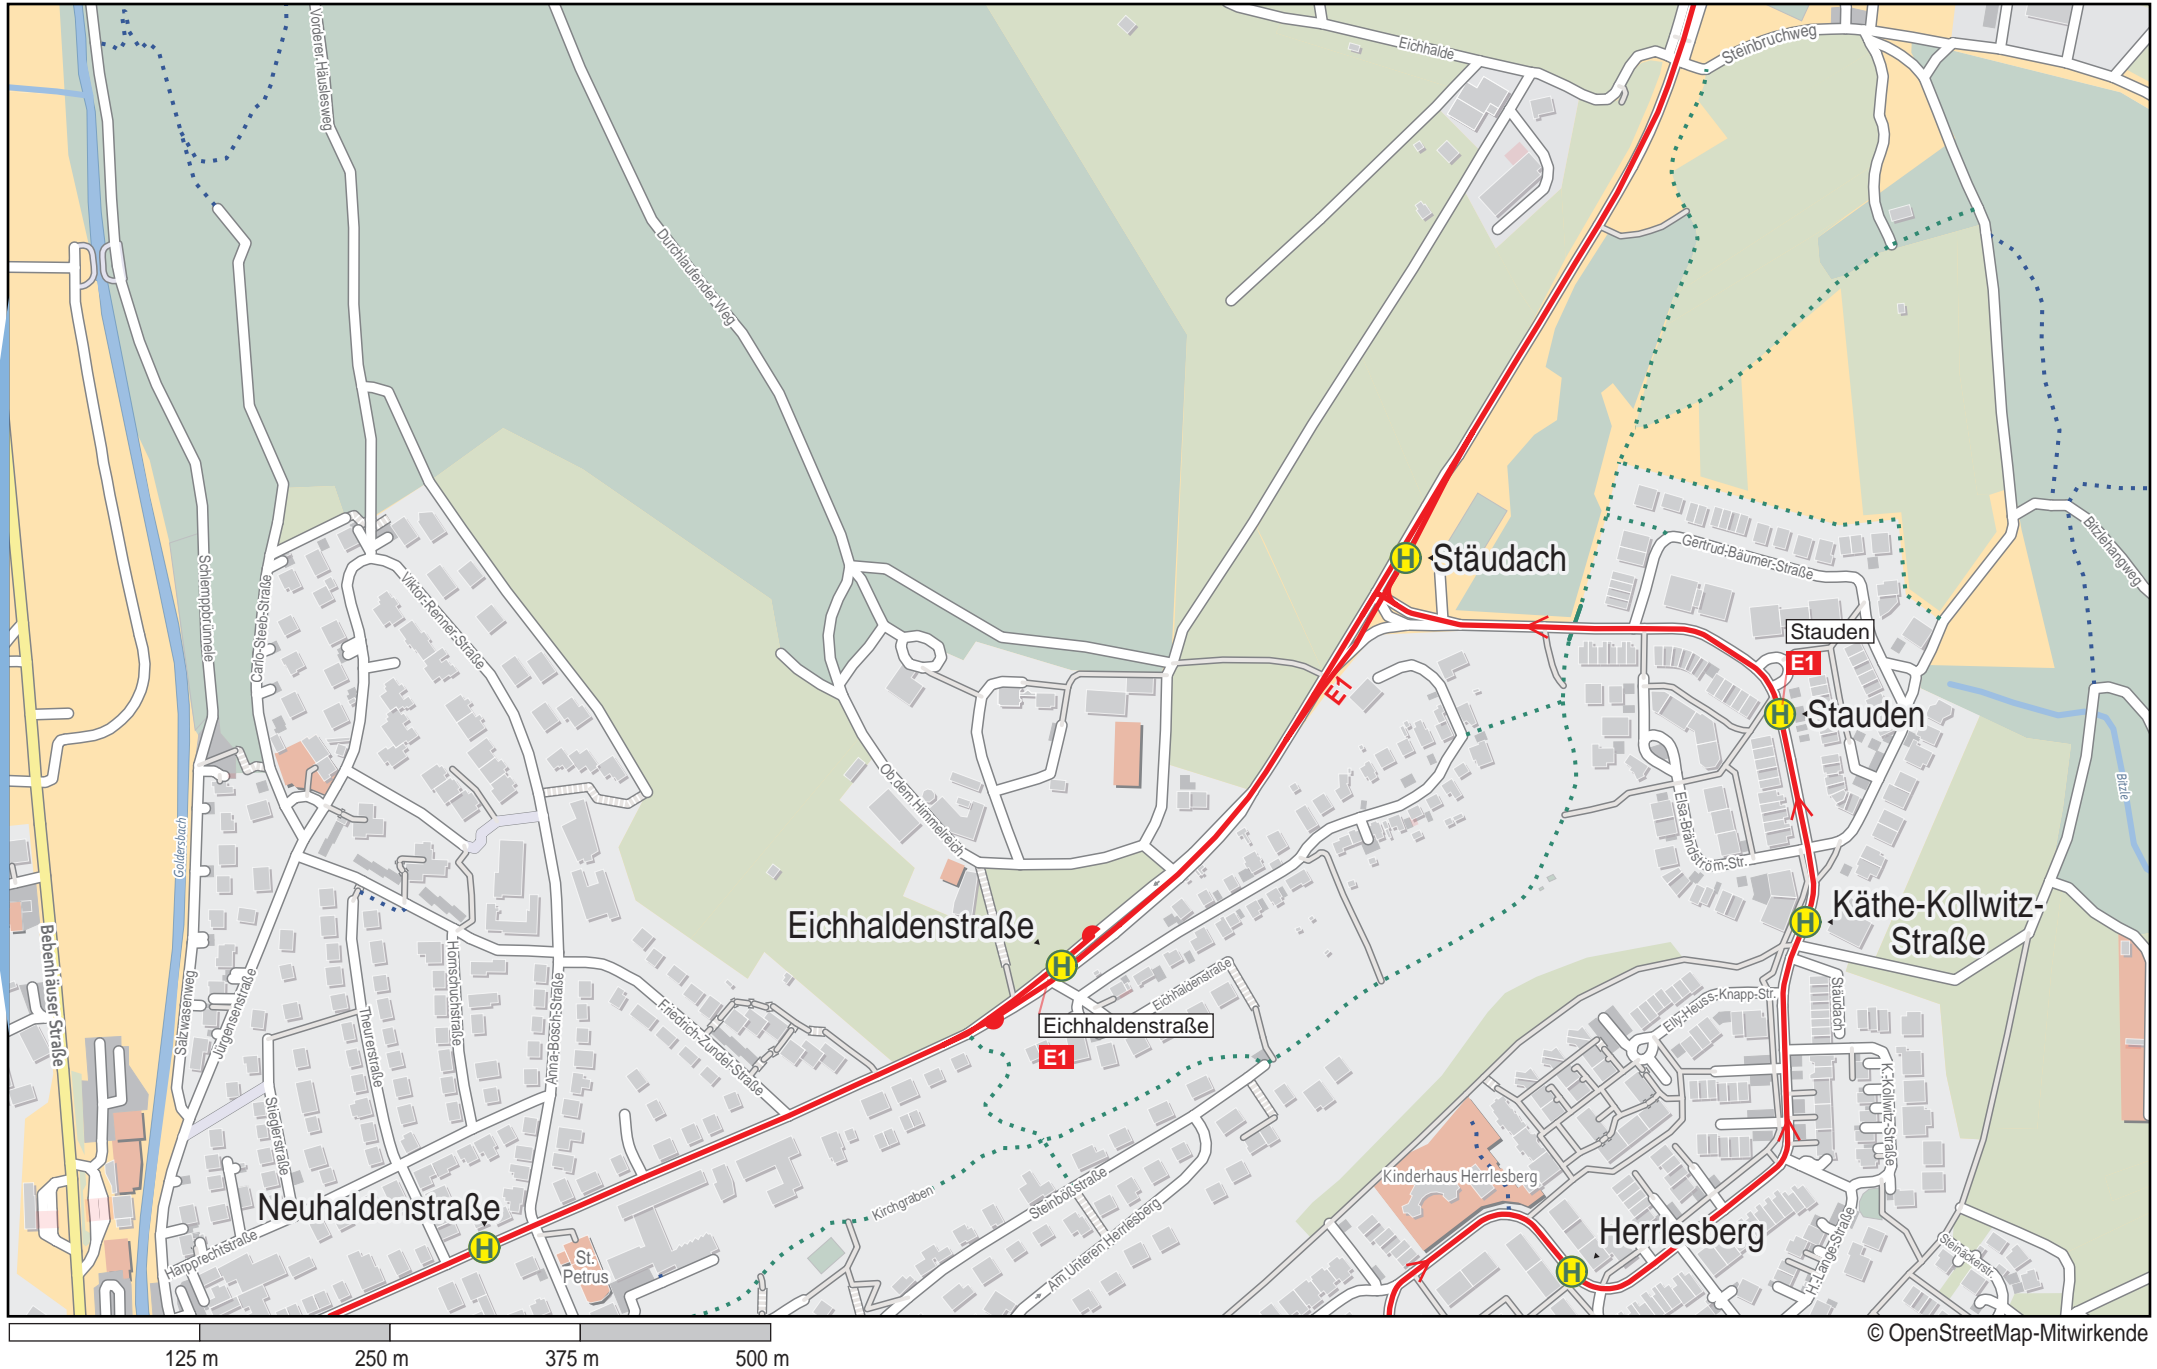

# Linienverlaufsplan - SWT - Linie E1

125 m    250 m    375 m    500 m

© OpenStreetMap-Mitwirkende

# Linienvverlaufsplan - SWT - Linie E1

125 m    250 m    375 m    500 m

© OpenStreetMap-Mitwirkende

# Linienverlaufsplan - SWT - Linie E1