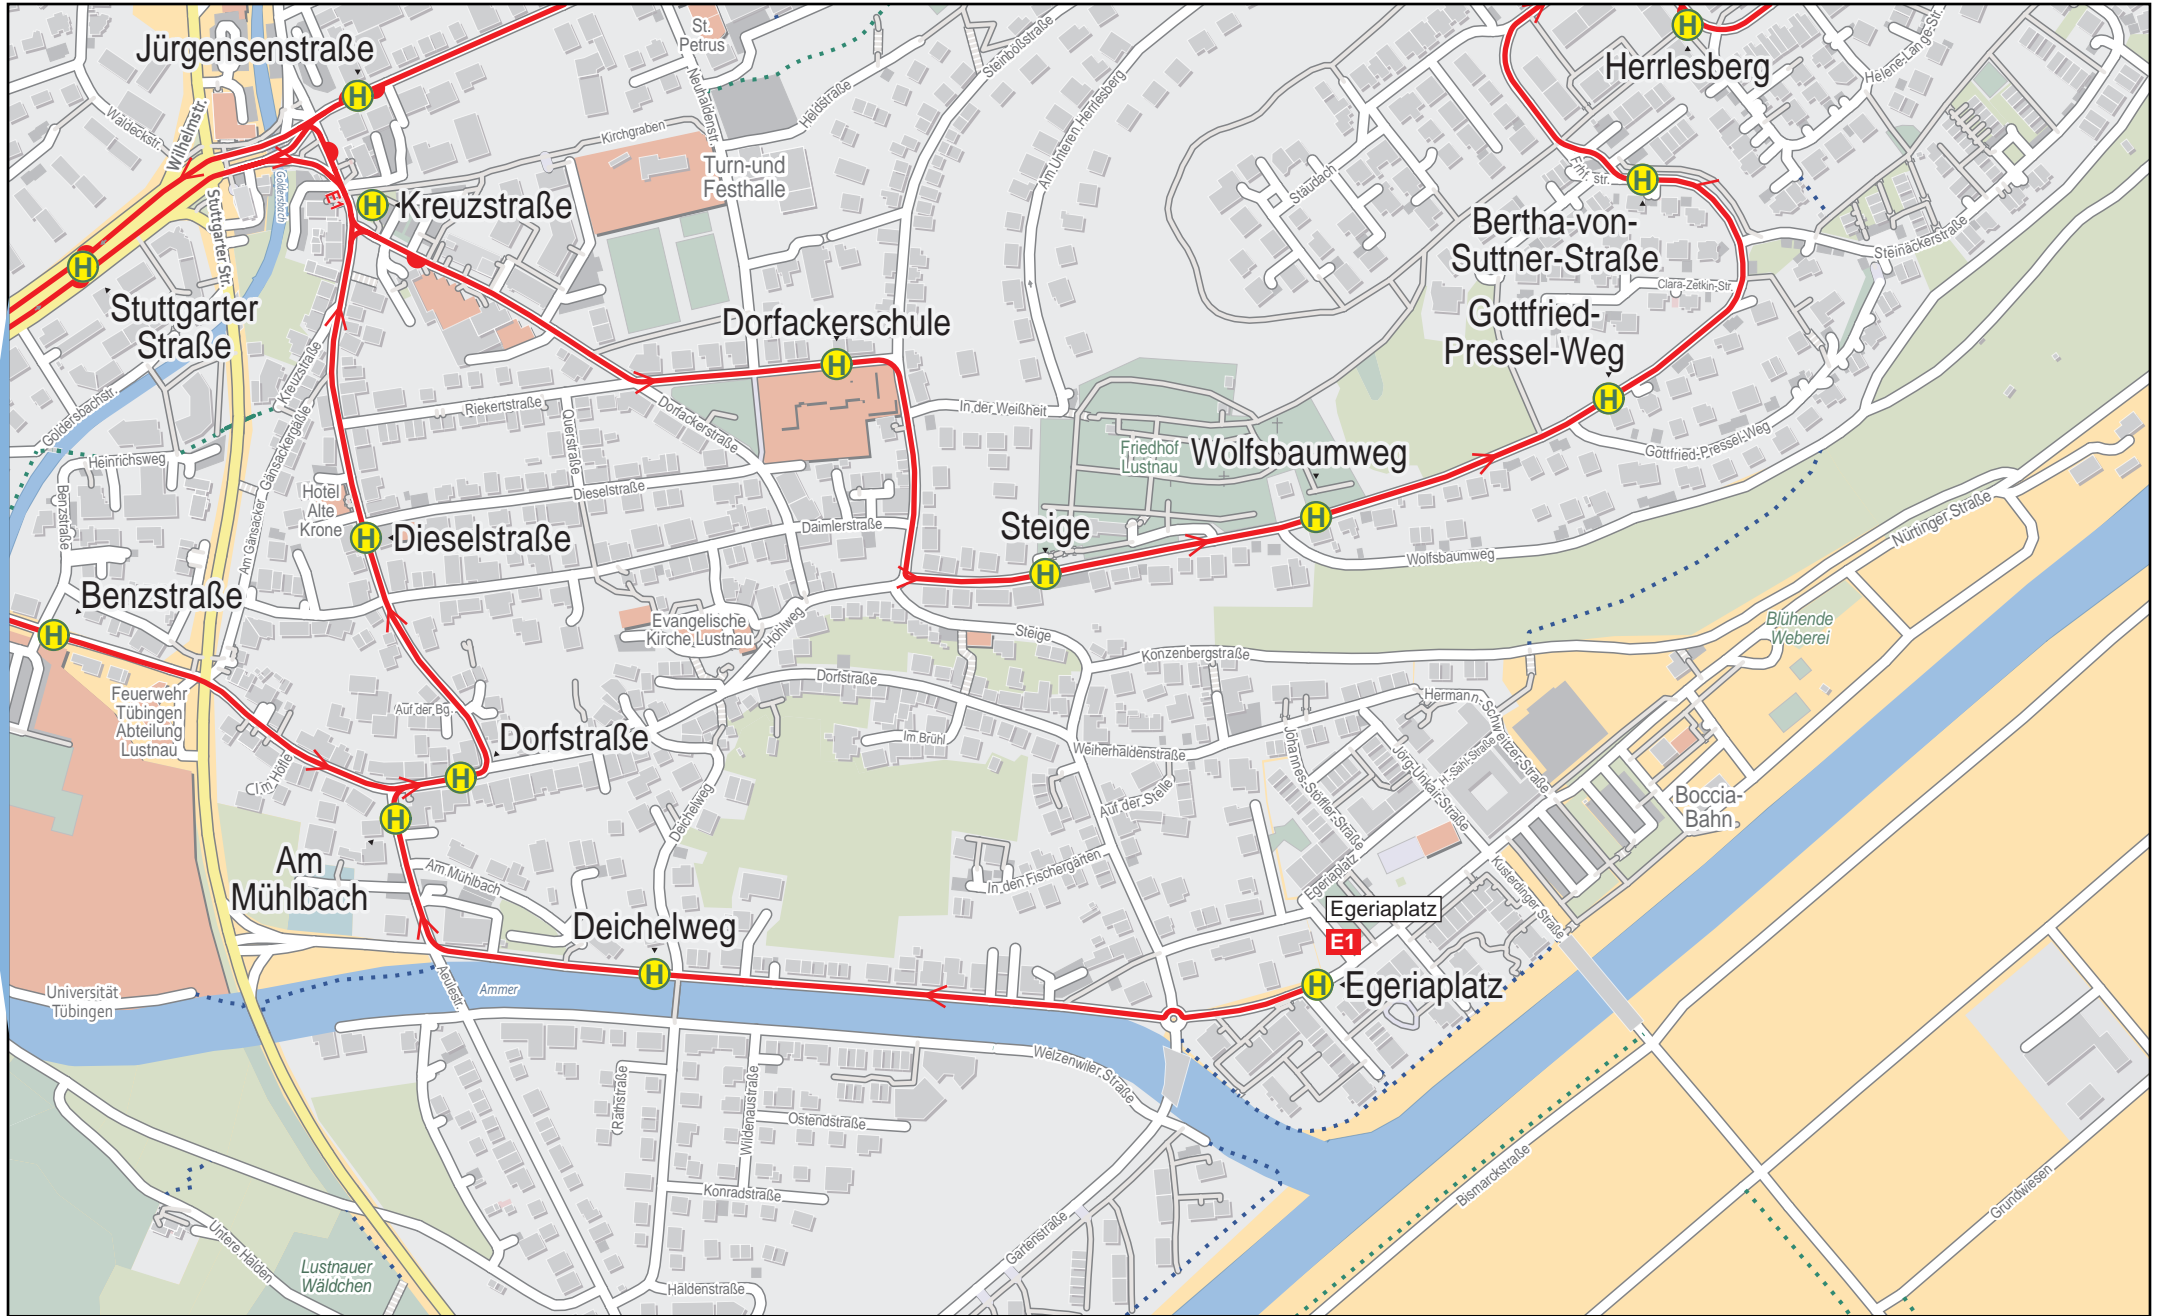

# Linienverlaufsplan - SWT - Linie E1

125 m      250 m      375 m      500 m

# Linienverlaufsplan - SWT - Linie E1

125 m    250 m    375 m    500 m

© OpenStreetMap-Mitwirkende

# Linienvverlaufsplan - SWT - Linie E1

125 m    250 m    375 m    500 m

© OpenStreetMap-Mitwirkende

# Linienverlaufsplan - SWT - Linie E1