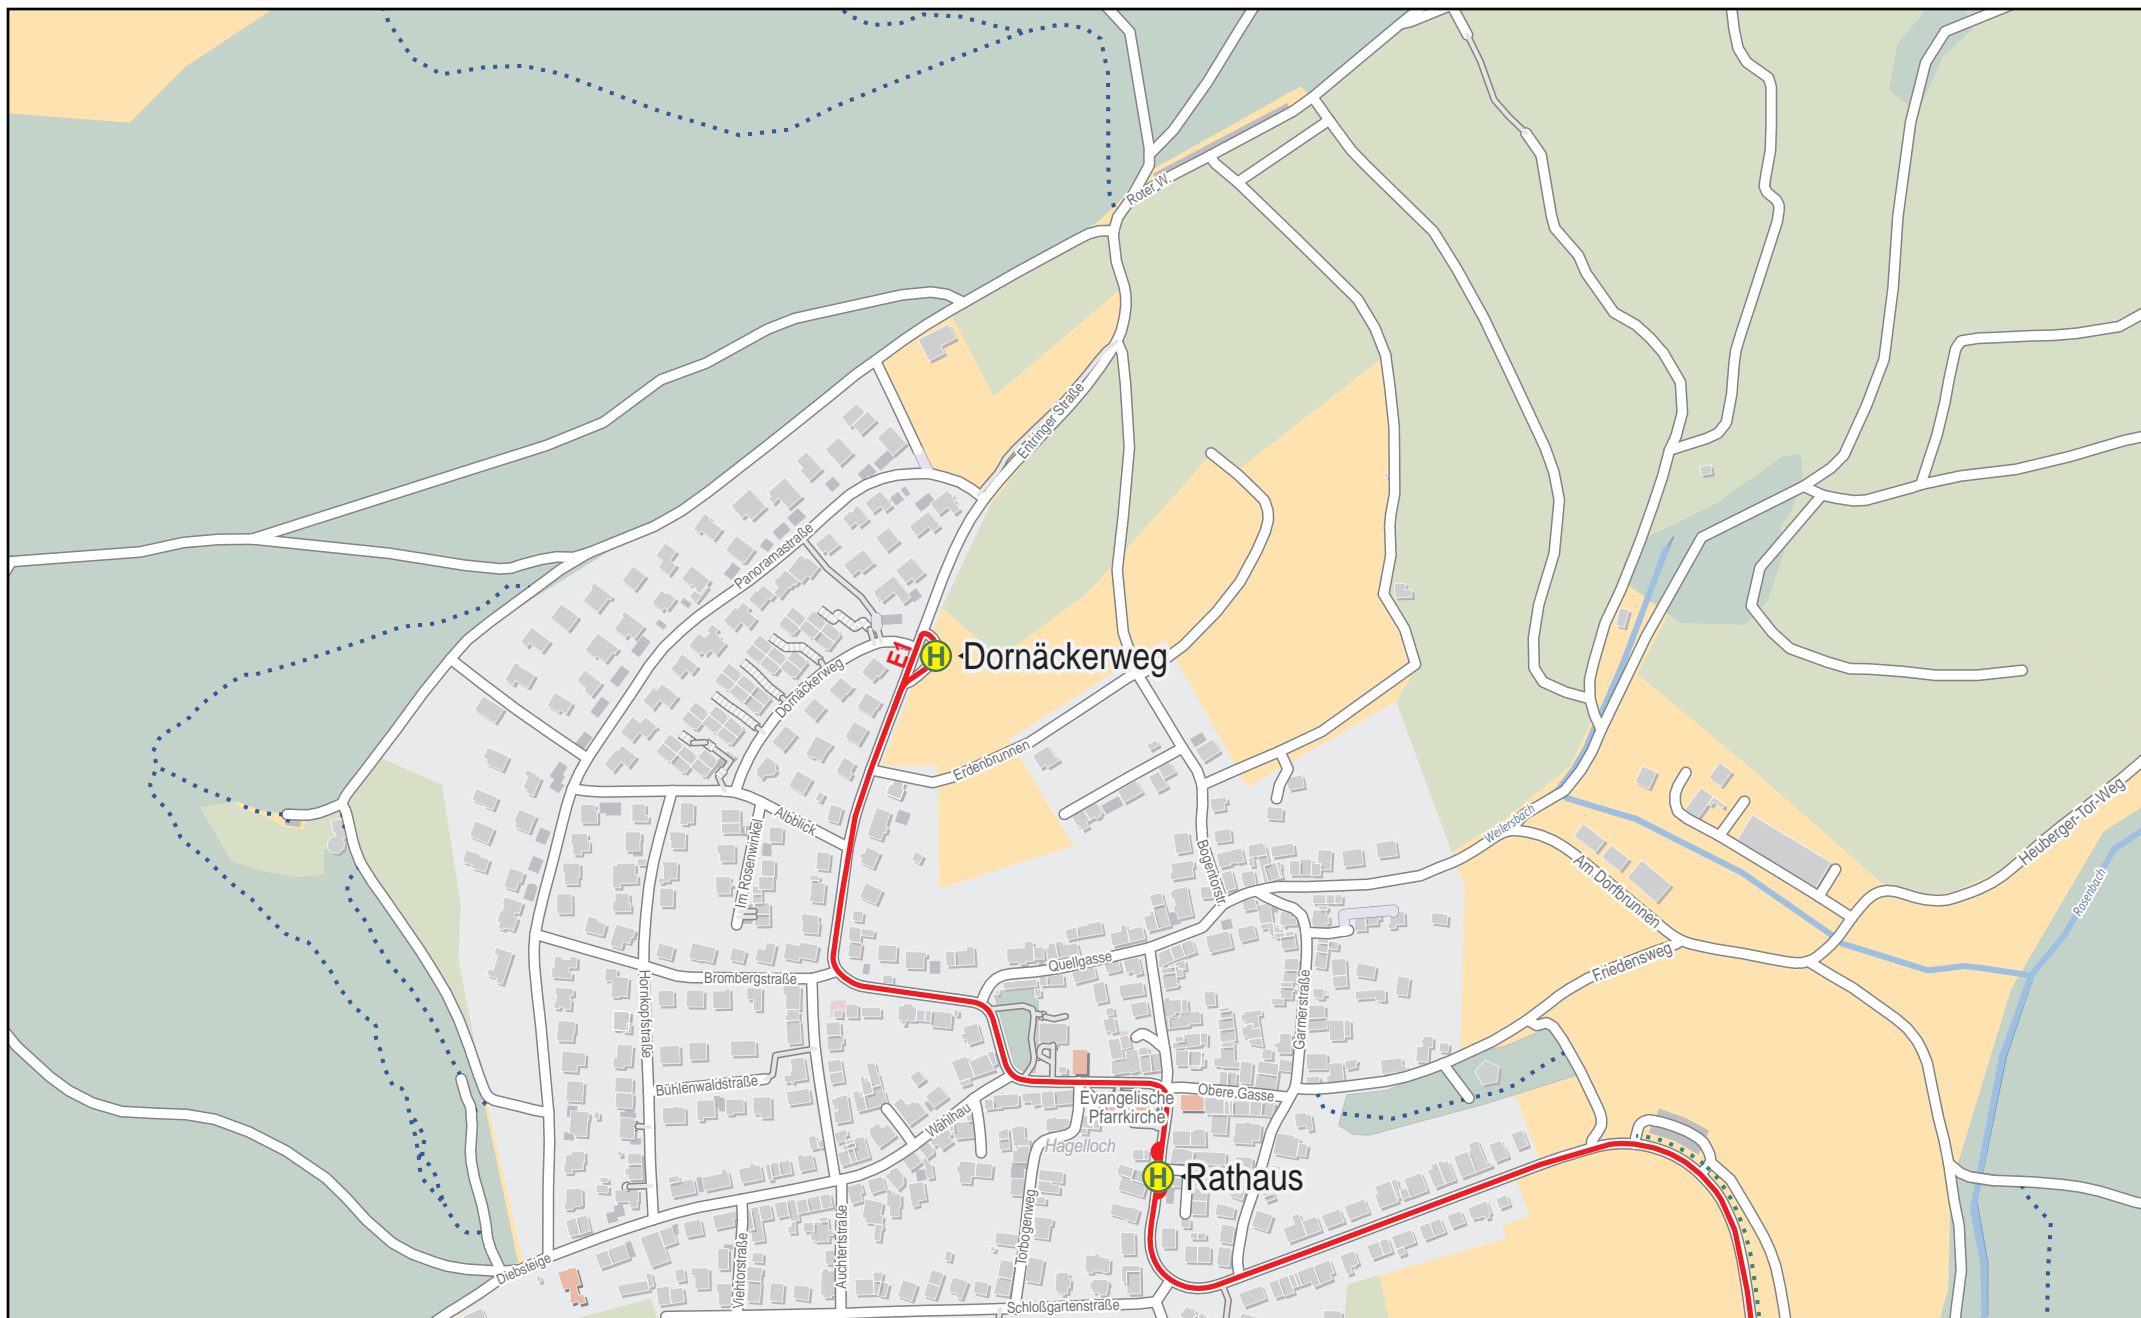

# Linienverlaufsplan - SWT - Linie E1

1 km 2 km 3 km 4 km

© OpenStreetMap-Mitwirkende

Gültig von 15.12.2024 bis 13.12.2025

# Linienverlaufsplan - SWT - Linie E1

125 m 250 m 375 m 500 m

© OpenStreetMap-Mitwirkende

# Linienverlaufsplan - SWT - Linie E1