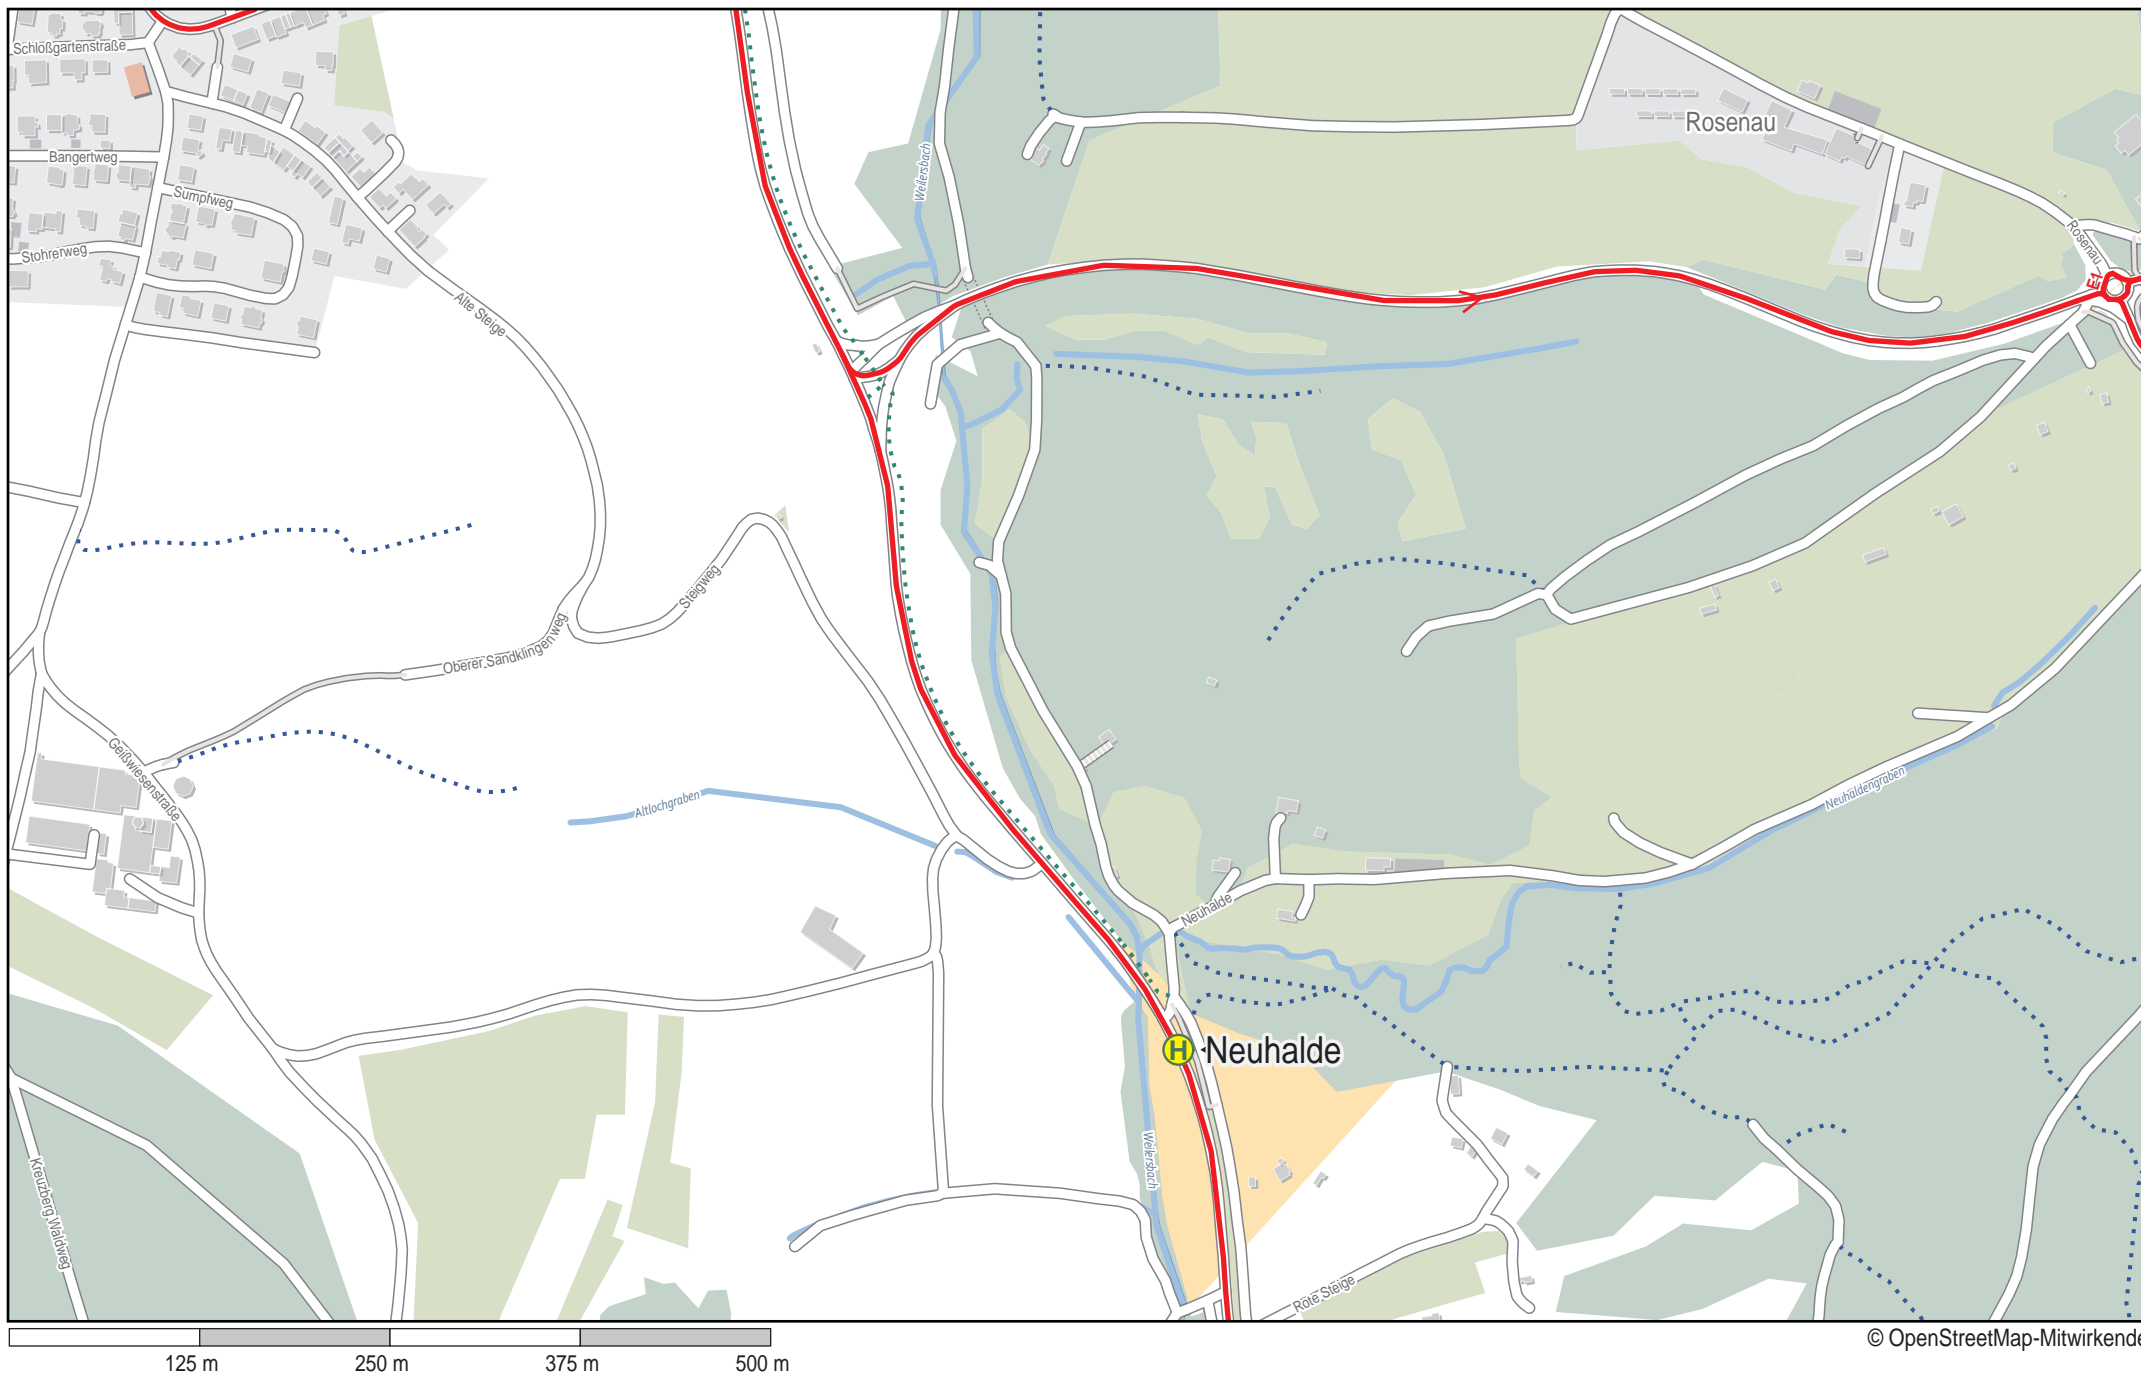

# Linienverlaufsplan - SWT - Linie E1

1 km 2 km 3 km 4 km

© OpenStreetMap-Mitwirkende

Gültig von 15.12.2024 bis 13.12.2025

# Linienverlaufsplan - SWT - Linie E1

125 m 250 m 375 m 500 m

© OpenStreetMap-Mitwirkende

# Linienverlaufsplan - SWT - Linie E1