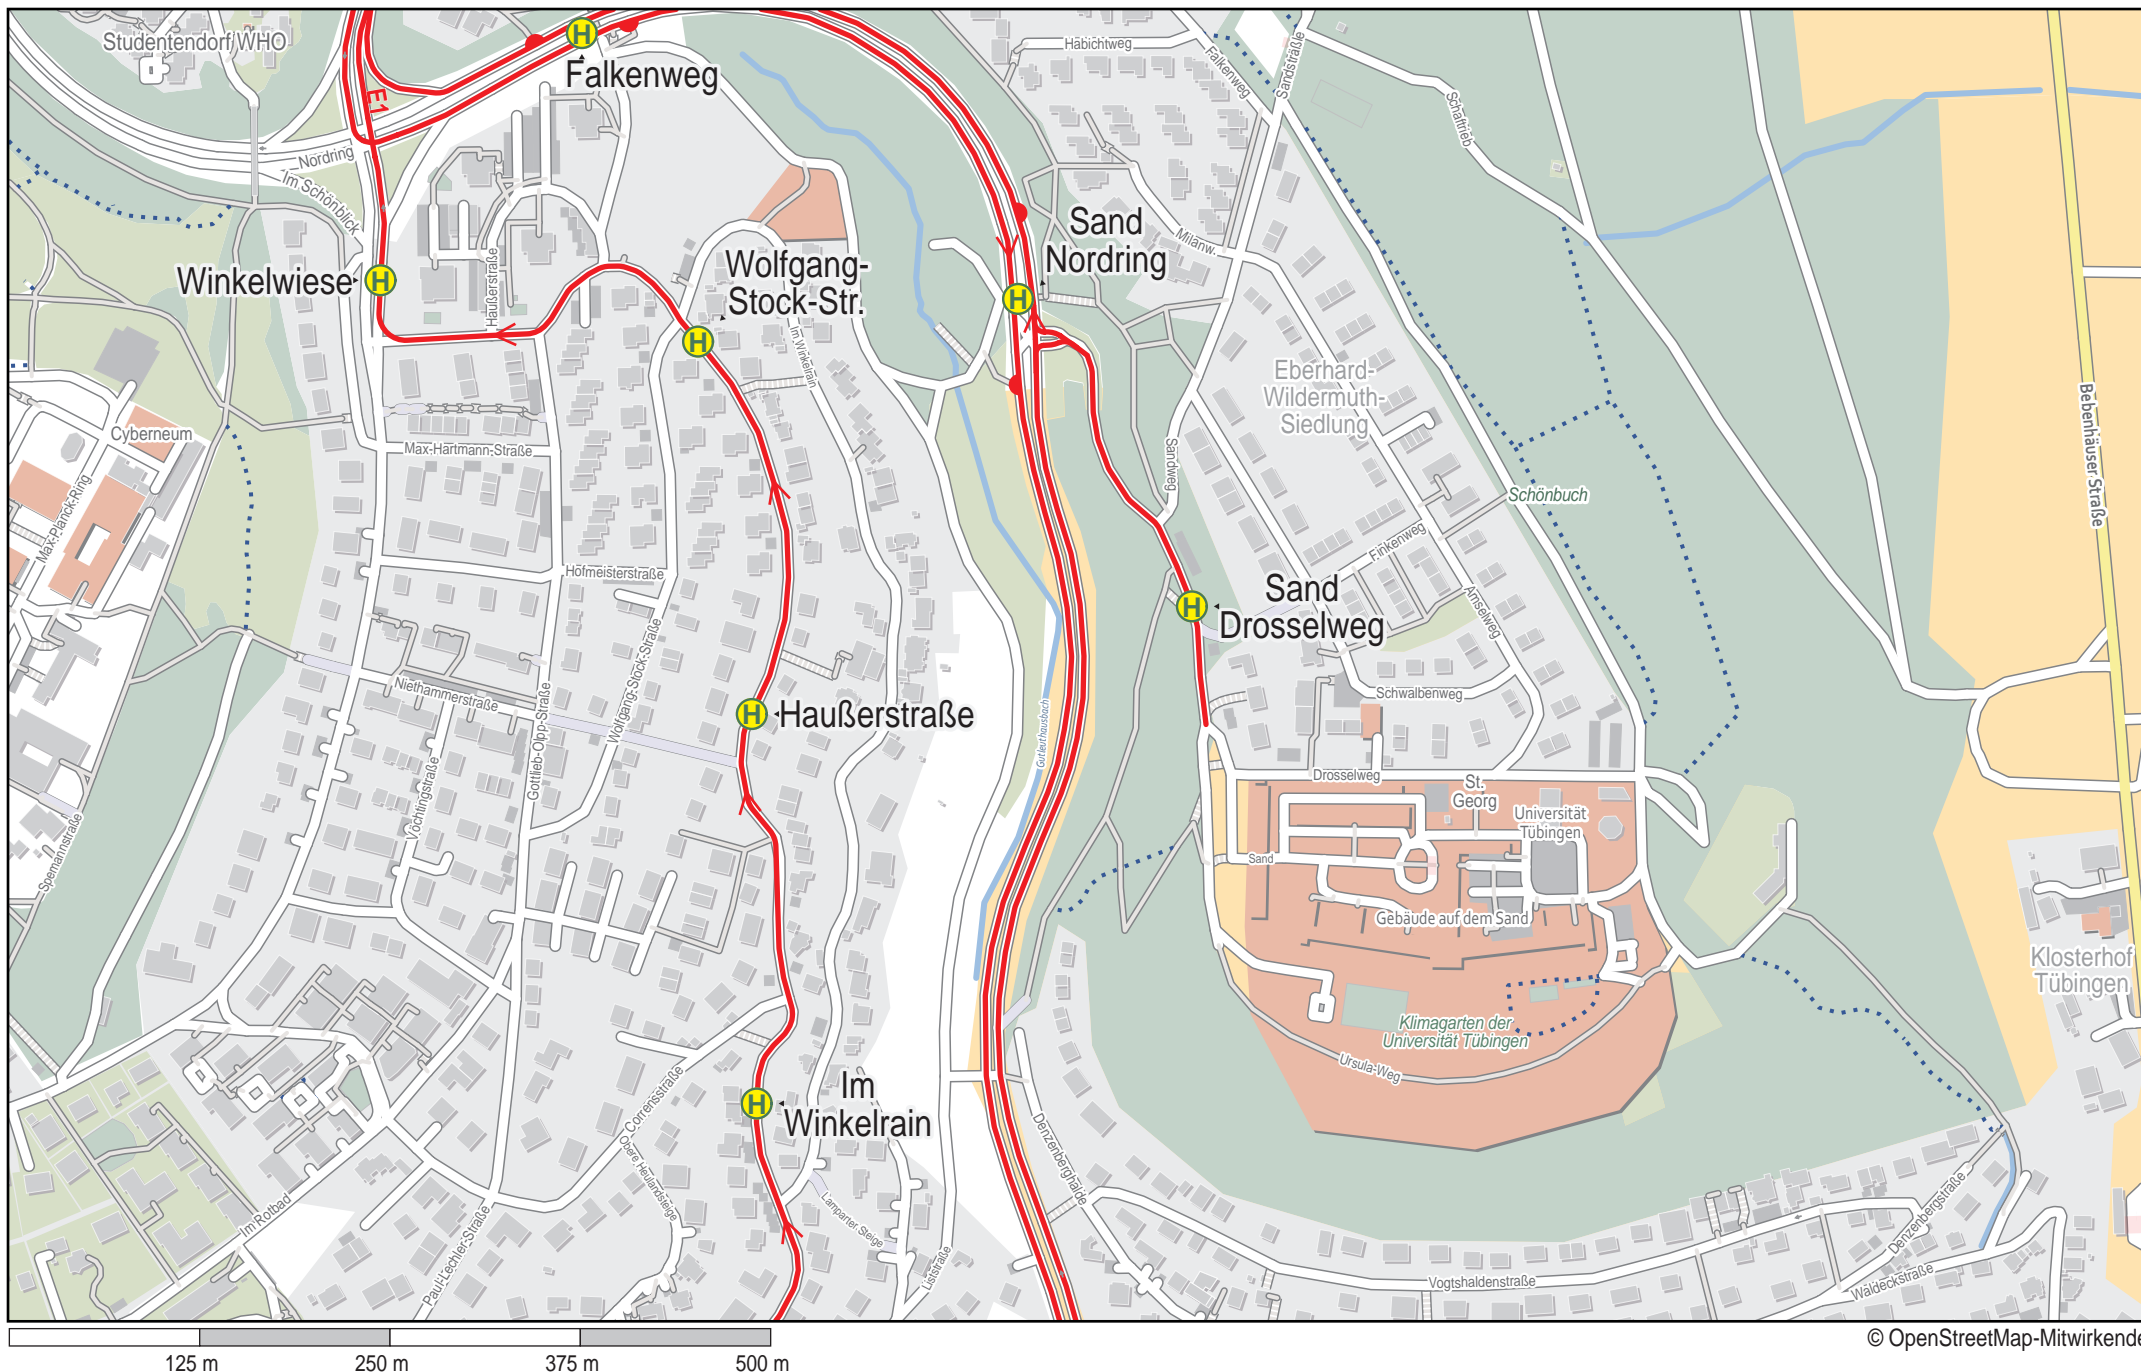

Linienvverlaufsplan - SWT - Linie E1

125 m   250 m   375 m   500 m

© OpenStreetMap-Mitwirkende