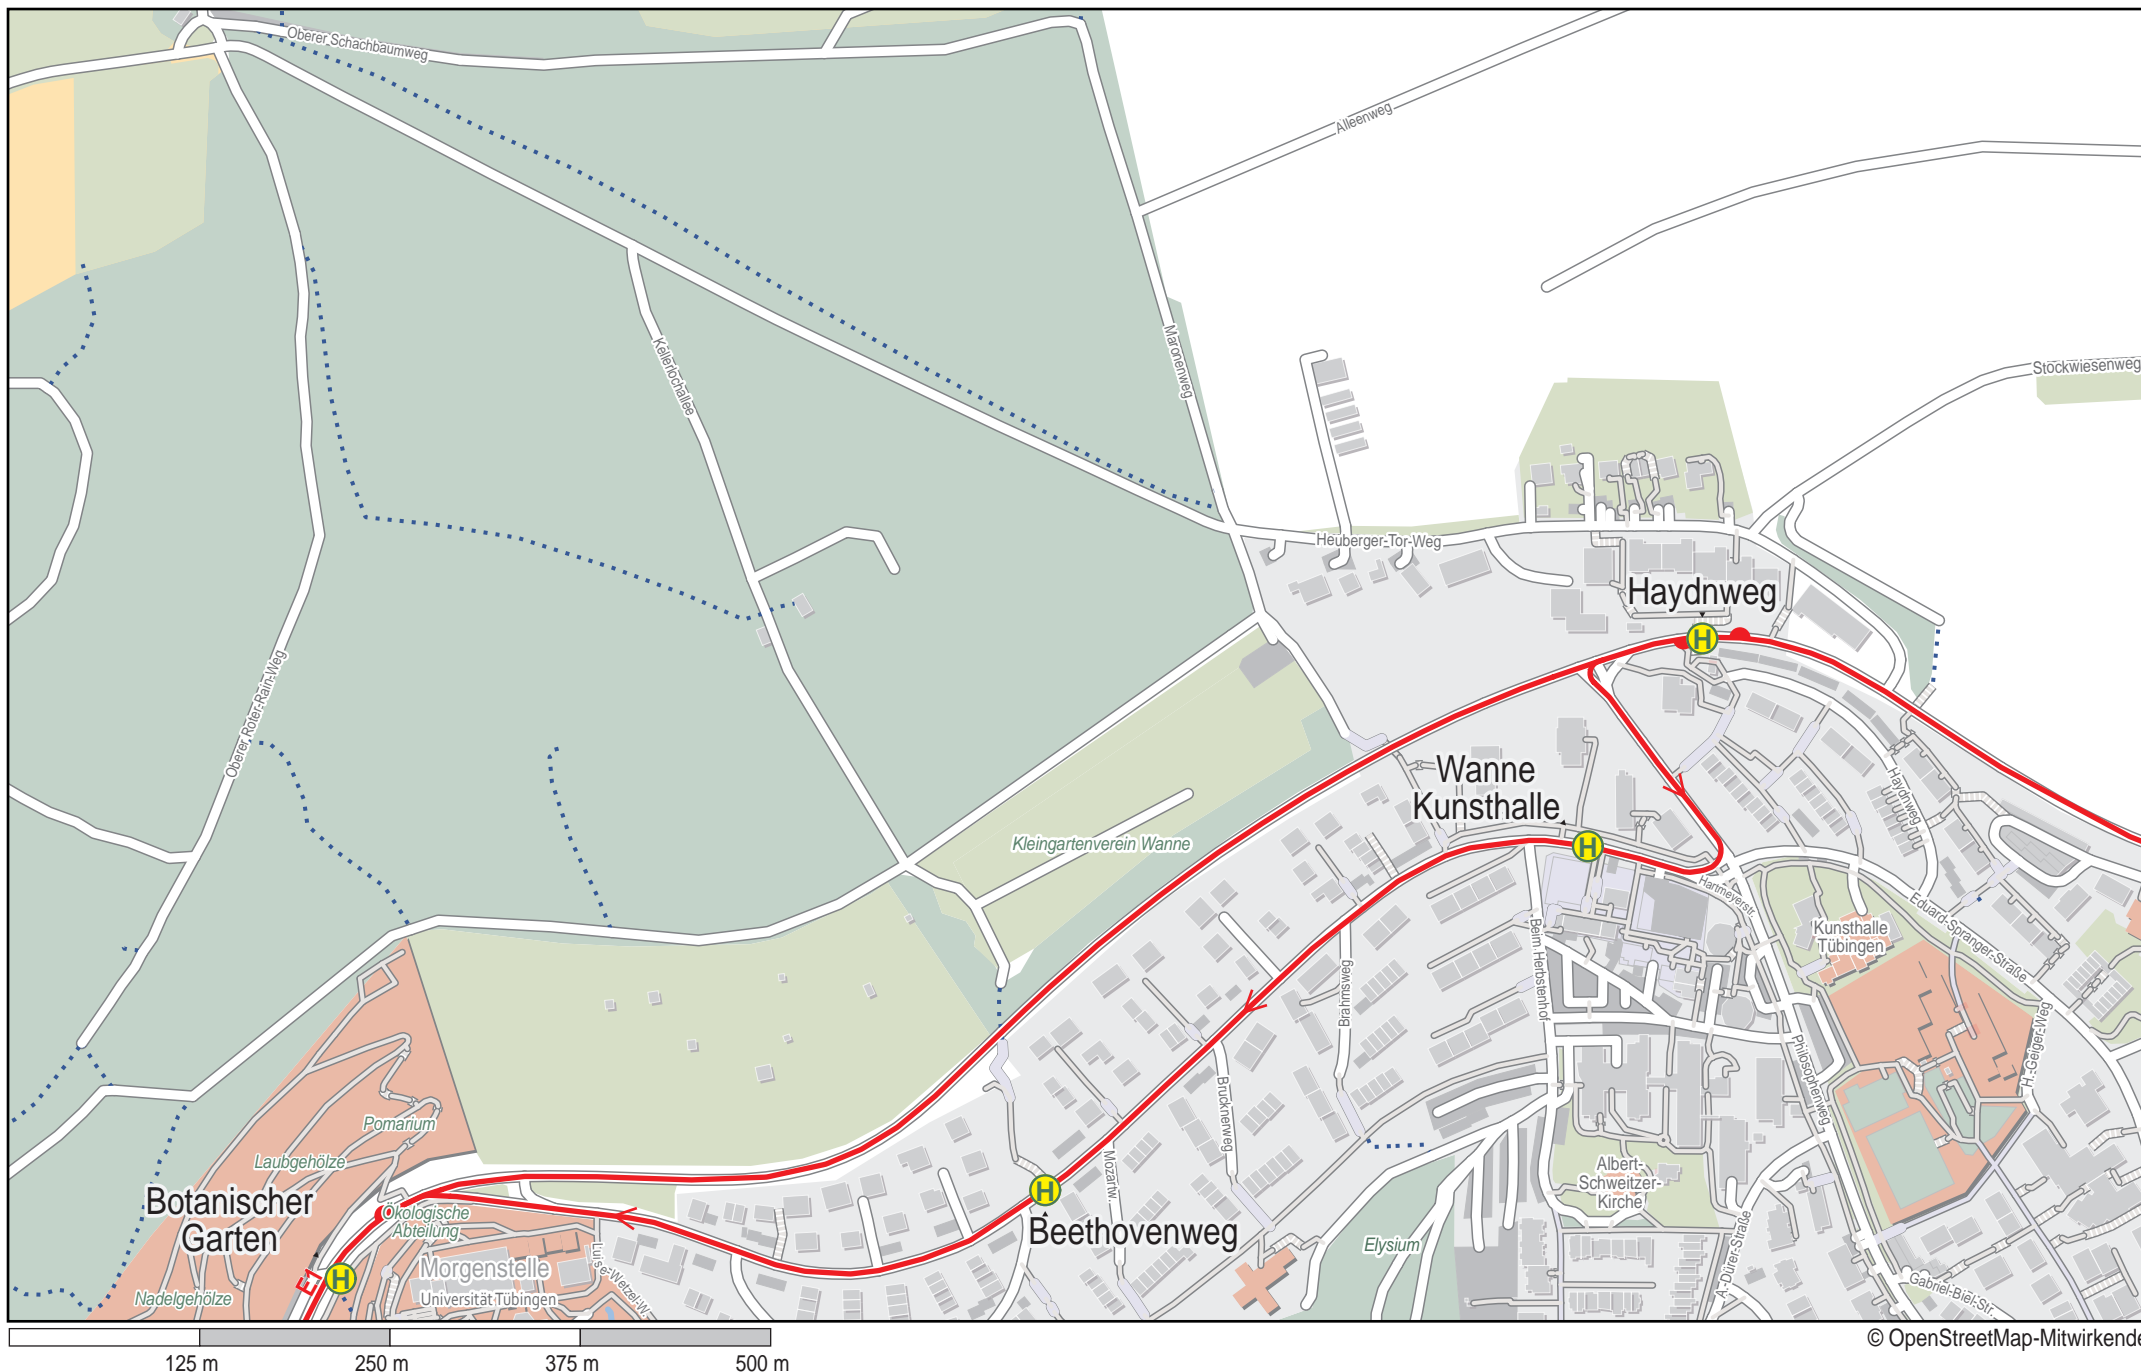

Linienverlaufsplan - SWT - Linie E1

© OpenStreetMap-Mitwirkende

Stadtwerke Tübingen GmbH